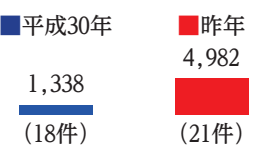

### ご注意を 西警察署管内の犯罪情勢 西区で被害急増

**特徴1** 平成14年から減少傾向にあった刑法犯が昨年、増加しました。空き巣、自転車盗などの増加が主な要因です。

#### 空き巣、自転車盗に注意を！

犯罪者は犯行に手間や時間がかかることをきらいます。少しの外出や駐輪の時もしっかり鍵をかける、鍵を2個付けるなどして、大切な財産を守りましょう。

「減らそう犯罪」マスコットキャラクター「モシカ」

**特徴2** 昨年の特殊詐欺による被害額は、前年と比較して約3.7倍に増加し、件数も3件増加しました。

#### 特殊詐欺被害額(万円)

さらに、令和元年末～2年初頭にかけて、特殊詐欺被害が連続発生。高齢者に被害が集中！