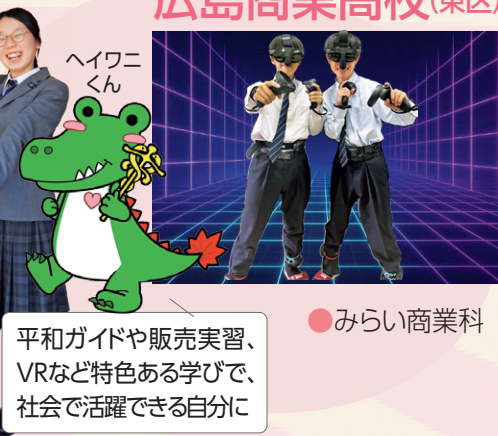

- ※令和9年4月から、次の新しい学科に変わります
- 情報デザイン探究科(デザイン工学コース・情報工学コース)
- 自動車探究科(自動車コース)
- ものづくり探究科(機械コース・電気コース・建築コース)

**広島みらい創生高校(中区)**

一人一人に合わせた多岐にわたる学習の選択肢から自分が選ぶという強み!

- フレキシブル課程
- キャリアデザイン科
- 平日登校コース(定時制の課程)
- 通信教育コース(通信制の課程)

みらいちゃん

**広島商業高校(東区)**

- みらい商業科

平和ガイドや販売実習、VRなど特色ある学びで、社会で活躍できる自分に

**時代のニーズに合わせた特色ある学校**

市教育委員会では、市立高等学校・広島中等教育学校の特色を明確にし、魅力ある学校づくりに取り組んでいます。

「志高く、世界に誇れるまち広島を創造する人材」を育成するため、グローバル化や情報化などの時代の変化に対応し、生徒一人一人の多様なニーズに応じた特色ある教育を実現していきます。