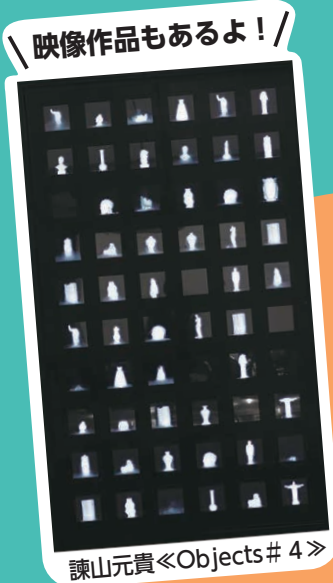

- 2~3 ナイトクルージングで特別な時間を/生活支援の実施団体を募集します/市立広島工業高校の学科が変わります など
- 4~5 **特集** 協同労働
- 6~8 暮らしのガイド、施設のイベント

QRコード
 広報紙がスマホで読めます
 (13言語対応)

日常を少し豊かにする 美術館の時間

現代美術館では、6月下旬から開催するコレクション展に併せて、さまざまな楽しみ方ができるイベントを実施します。
 現代美術館 ☎264-1121、☎264-1198

楽しみ方いろいろ

現代美術館では、1,700点にのぼる所蔵作品の中からテーマに沿って紹介するコレクション展を年3回開催しています。今年度は、「時間」をテーマに作品を展示します。無料開放日やベビーカーツアー、作品について語り合う機会なども設け、誰もが気軽に楽しめる場を開いています。

月1回の無料観覧日

会期中の毎月第3日曜日は、「ハロー! コレクションデー」。誰もが無料でコレクション展を観覧できます。普段は美術館に足を運ぶ機会が少ない人にも訪れてもらい、作品と出会

うきっかけとなっています。

聞いてみよう!

会場には、胸に「?」マーク(右)のバッジを付けたアートナビゲーターが常駐しています。作家や作品について知りたい場合は、気軽に声をかけてください。アートナビゲーターによる「アートナビ・ツアー」も実施しており、より深く作品を知ることができます。

親子でゆったりと

毎週水曜日には、「ベビーカーアートナビ・ツアー」も実施。作品解説を聞きながら、コレクション展をゆったりと鑑賞することができます。ベビーケアルームなどの設備やサービスの紹介も行っているの、初めて来館する親子連れにもお勧めです。

みんなで話そう!

「対話しながらみる、いどばた鑑賞会」はその名の通り、コレクション展で展示されている作品の内、2作品を選び、作品の印象や気づきなどを参加者同士で話し合いながら、一緒に作品を鑑賞することができるイベントです。対話を通して、新たな見方や感じ方に出会いませんか。

コレクション展について詳しくは、同館ホームページで。

この記事は、主に右記SDGsのゴールの達成に役立つものです。
 [SDGs...持続可能な開発目標]