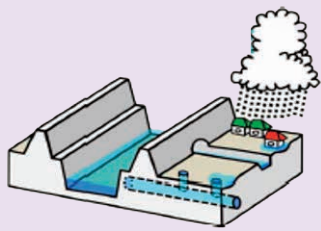

- 水 (500ml×3本)
- 非常食
- 懐中電灯
- 携帯ラジオ
- 乾電池
- 携帯電話充電器
- 現金
- 簡易携帯トイレ
- 衣類・タオル
- 雨具
- 笛
- マスク
- 簡易寝袋
- お薬手帳

乳幼児がいる家庭

- ミルク、哺乳瓶
- 離乳食
- 紙おむつ
- 母子手帳のコピー

高齢者がいる家庭

- 老眼鏡
- 服用中の薬
- 入れ歯 (洗浄剤)

内水氾濫について学ぼう

内水氾濫とは、短時間強雨などにより雨水の排水能力が追いつかず発生
する浸水のことをいい、河川周辺地域とは異なる場所でも発生します。

防災気象情報の見直しにより、レベル4大雨
危険警報が新設されました。内水氾濫の危険
性が高まった場合には、市から避難情報を発
令しますので、浸水の恐れのある場所にいる
人は、開設された避難場所や建物の2階以上
など、より安全な場所へ避難してください。

防災士インタビュー・久米 瞳氏

避難先で安心して過ごすには

災害時は誰もが不安な気持ちになります。非常持ち
出し品の中に落ち着けるものや、日常的に使用している
ものを入れておけば、避難先でも安心して過ごすこと
ができます。