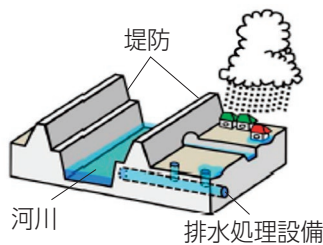

●災害が発生する恐れがある場合に、まずは原則各小学校区に1カ所、赤字で示した避難場所を開設します

●高潮、洪水、内水欄に②、③と記載した施設は、浸水想定区域内にあるため、②は2階以上、③は3階以上に避難してください

●「-」は災害の種類によって適さない避難場所です

●「★」は、指定避難所(生活避難場所)を兼ねます

●その他の施設については、必要に応じて順次開設します。開設した施設は防災情報メールなどでお知らせします

### ※内水氾濫って？

短時間強雨などにより、下水道などの排水施設で雨水の排水能力が追いつかず発生する浸水です。河川周辺地域ではない場所でも発生します。

### 突然の大雨、そのとき避難は？

防災気象情報の見直しにより、レベル4大雨危険警報が新設されました。内水氾濫の危険性が高まった場合には、市から避難情報を発令するので、浸水の恐れのある場所にいる人は、開設された建物の2階以上など、より安全な場所へ避難してください。

また、避難情報が発令されていない場合でも、危険と感じたらすぐに避難しましょう。