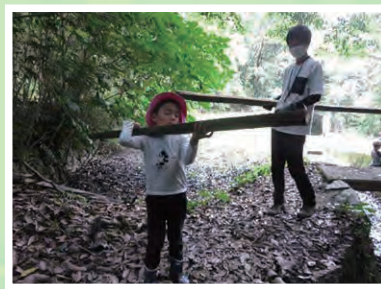

区報みなみ

5.1号

南区だより

陸と海 人が行き交いふれあう みんなの南区

P7・P8編集・南区役所区政調整課
〒734-8522 南区皆実町一丁目5-44
☎250-8933 ㊚252-7179

広報ひろしま
市民の市政

南区の人口 / 141,106人 (204人減)
南区の世帯数 / 72,018世帯 (421世帯増)
令和5年3月末現在 (前年同月比)

広島市南区役所

検索

<https://www.city.hiroshima.lg.jp/site/minamiku/>

町内会・自治会 に入りましたよ

町内会・自治会に入って住民同士のつながりができ、「住んで良かった」と思える町を一緒に作りませんか。
園地域起こし推進課 (☎250-8935、㊚252-7179)

住みよいまちを目指して

町内会・自治会は、地域に住む住民同士が協力し、情報伝達、親睦活動、防災活動などのさまざまな活動をするための集まりです。活動を通じて絆を深め、お互いに困ったときに助け合える関係をつくっています。旭二丁目町内会の活動について紹介します。

町内会長にインタビュー

旭二丁目町内会では、地域の活性化を大きなテーマに活動しています。生活スタイルの変化や住民の高齢化に伴い地域活動に携わる人が少なくなっている中で、どのように地域住民をまとめ、住みやすい地域、安心して暮らせる町をつくっていくかを考える必要があると思っています。高齢者が健康で安心して暮らせること、子どもが楽しくいきいきと暮らせることを目指しています。

子どもからお年寄りまで地域で暮らす人それぞれができることをできる範囲で、気軽に参加できる仕組みをつくり、さまざまな考え方や気付きを出し合うことでより住みやすい活気にあふれたまちにしていきたいです。皆さん、町内会活動に参加しましょう。

旭二丁目町内会の活動

数年前に子ども会が解散したことを受け、有志のメンバーで「てごうする会*」を立ち上げました。三世代で楽しめるイベントなどの企画を行っています。

*てごうするとは方言で手伝うという意味です

クリスマス会

みんなでゲームなどを楽しみ、最後にはサンタが登場します。

流しおもちゃ

流れてくるスーパーボールを取り、景品と交換します。

町内会・自治会への加入するには？

お住まいの地域の町内会の役員(組長、班長、会長など)にお申し込みください。役員が分からない場合は、地域起こし推進課へお問い合わせを。市ホームページの「町内会・自治会加入申込みフォーム」で受け付けも行っていきます。

市HP ページ番号 15600

ニノシマボタルを 一緒に見守りませんか？

似島にはホタルがいます

似島に生息するホタルはヒメボタルとヘイケボタルの2種類で、この2種類のホタルを合わせて「ニノシマボタル」と呼んでいます。

里人募集

2種類のホタルは
大きさも光り方も
違うのよ

似島のキャラクター
こぶじん

5月末と6月末には
ホタルの観察会も
予定しているわ

「ニノシマボタルを育てる里人の会」は、4～11月頃にかけて月1回程度、ホタル達が自然に命をつないでいけるよう環境整備に取り組んでいます。経験がない人でも、会員と一緒に作業をするので、安心して参加できます。

ホタルの生育に関心のある人は、お気軽にお問い合わせください。
園地域起こし推進課 (☎、㊚上記)

ビオトープ整備

水路作り

菜園整備