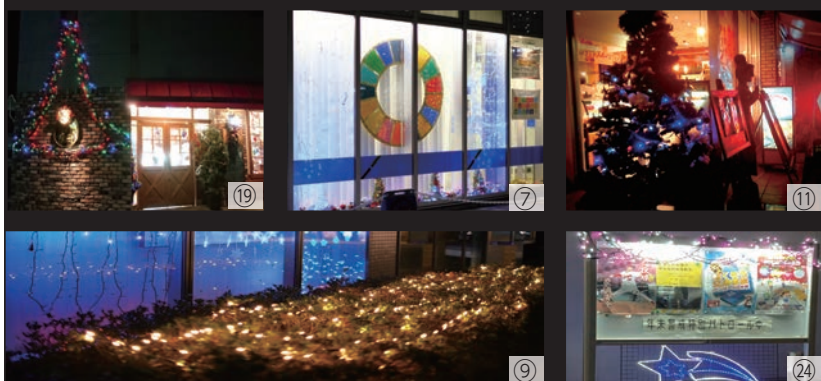

## エキキタ ドリミネーション2022

1月3日(火)  
まで開催中

①エキキターレ  
12月21日(水)~12月25日(日)の間中は、「クリスマスマーケット」も開催されます。  
飲食物や雑貨のお店が出店するほか、キャンドルツリーのワークショップやVRを用いたミニゲームなどのイベントも開催します。

ワークショップの様子

広島駅新幹線口周辺では、エキキターレをはじめ、多くの場所で「エキキタ・ドリミネーション」を開催中！

色彩豊かなイルミネーションを巡りながら、冬の夜の街歩きをお楽しみください。

岡地域起こし推進課(☎568-7704、㊚262-6986)

★画像右下の番号はマップ番号を示しています

★写真は過去のもので③はイメージです