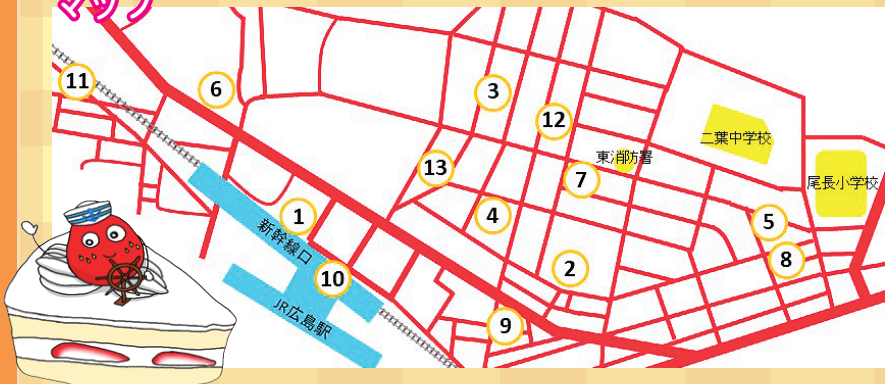

### ワッフルどら焼き

(Lotta cafe & dining)

生クリーム、あんこ、いちごの三つの味が調和した甘酸っぱいワッフルをお楽しみください。

(中山小学校・本多拓人さんのアイデア)

### マップ

### 参加店舗一覧

- ①ホテルグランヴィア広島
- ②ホテル広島ガーデンパレス
- ③バッケン モーツアルト
- ④にしき堂 光町本店
- ⑤御菓子処 亀屋本店
- ⑥ゆめのパンやさん
- ⑦ケーキハウス ミニヨン
- ⑧パティスリー メイ
- ⑨ベーカリーカフェSOAR
- ⑩エキエ
- ⑪広島おはぎ 行森商店
- ⑫Lotta cafe & dining 【初参加】
- ⑬ベーカリーキッチン FIRO 【初参加】