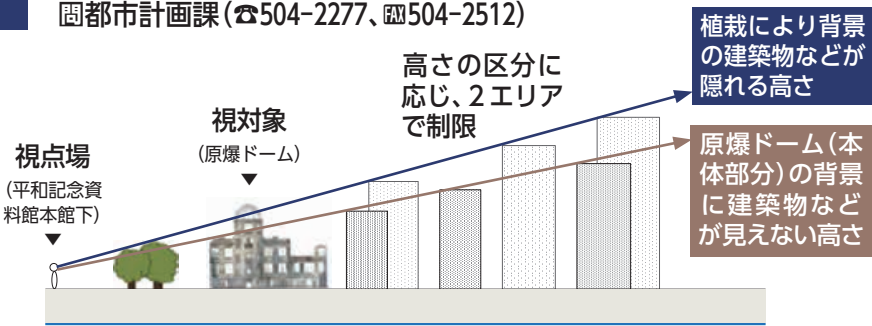

# 広島市景観計画を改定します

原爆ドームの背景に建築物などが何も見えない姿を「目指すべき姿」とし、その実現に向けた景観づくりを進めるため、同計画の改定などを行います。

都市計画課(☎504-2277、☎504-2512)

今回の改定では、原爆ドームを望む南北軸線上の眺望景観を保全・形成するために、「高層建築物などの建設で眺望景観が阻害される恐れのある範囲」で、建築物と工作物の高さを制限します。

またドームの背景に見える阿武山の山頂付近に設置される屋外広告物は、目指すべき姿に影響を及ぼす恐れがあるため、そのエリアを屋外広告物の設置を禁止する地域(禁止地域)とします。

### 【目指すべき姿】