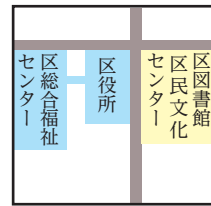

みどりと歴史ともてなしのまち—東区

市立図書館では、インターネットで読みたい本を簡単に予約して借りることができます。便利になった図書館システムを活用して、「読書の秋」を楽しむのはいかがでしょうか。

☎262-5522、☎264-2610

## 自宅から簡単！インターネット予約

自宅のパソコン、スマートフォンなどを使って、市立図書館が所蔵する資料(図書・まんが・雑誌)を検索し、最大20冊まで予約することができます。1人10冊まで、2週間借りることができ、どこの市立図書館でも返すことができます。

資料は無料で借りることができますが、「貸出利用券」が必要です。作成を希望する人の、氏名と住所が確認できるもの(運転免許証や健康保険証<sup>※</sup>)を市立図書館へ持って来てください。