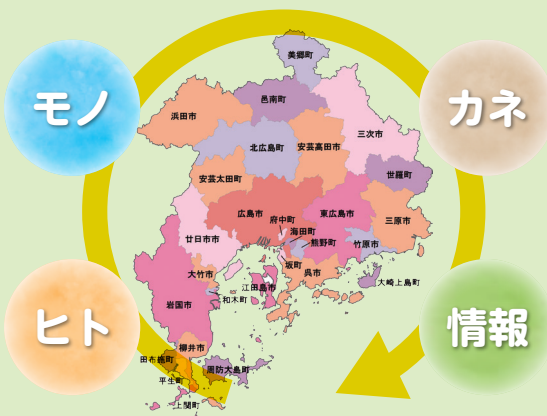

圏域経済の活性化

ヒト・モノ・カネ・情報が循環する「ローカル経済圏」を構築し、地域資源を圏域全体で活用する様々な施策を展開することで、圏域経済の活性化を図ります。