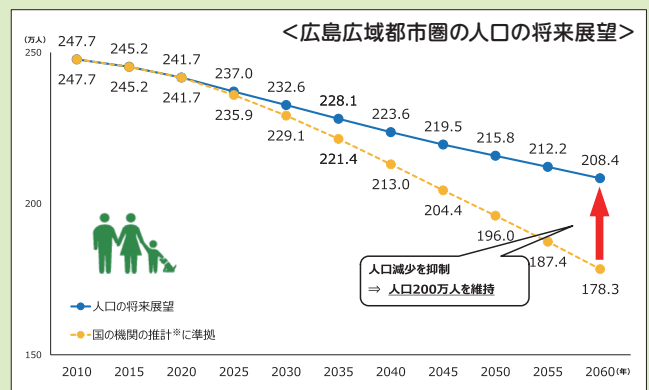

## 200万人広島都市圏構想

人口減少、少子化・高齢化など社会経済情勢の急速な変化に対応するためには、圏域全体が自律的・持続的な発展をしていくまちづくりの実現、深化に取り組む必要があります。

そこで、経済面や生活面で深く結び付いている広島広域都市圏の28市町が力を合わせて、圏域経済の活性化と圏域内人口200万人超の維持を目指す「200万人広島都市圏構想」の実現に取り組んでいます。

### 圏域内人口200万人超の維持

圏域の人口は減少が続いており、2050年には200万人を下回ると見込まれています。この人口減少に歯止めをかけ、圏域内人口200万人超の維持を目指しています。

※国立社会保障・人口問題研究所「日本の地域別将来推計人口(2018年推計)」

広島広域都市圏について  
もっと詳しく知りたい方はこちら!!

広島広域  
都市圏

広島広域都市圏のオススメ情報はこちら!!

ひろしま公式観光サイト