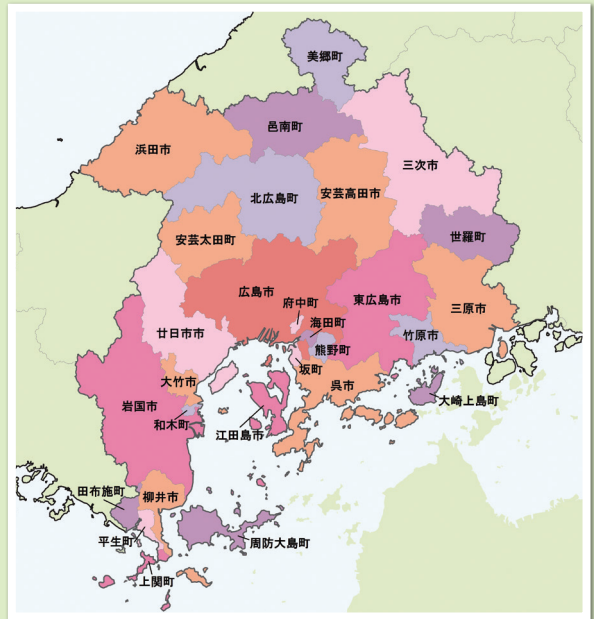

# “広島広域都市圏”って何?

## 広島広域都市圏

広島広域都市圏は、広島市の中心部から概ね60kmの圏内にある、東は広島県三原市エリアから西は山口県柳井市エリアまでの28市町で構成する圏域です。

圏域内のどこに住んでも豊かな暮らしを送ることができる、「誰もが“住み続けたい”“住んでみたい”広島広域都市圏」の形成を目指し、様々な分野で連携した取組を行っています。

### <構成市町>

広島県：広島市、呉市、竹原市、三原市、三次市、大竹市、東広島市、廿日市市、安芸高田市、江田島市、府中町、海田町、熊野町、坂町、安芸太田町、北広島町、大崎上島町、世羅町  
山口県：岩国市、柳井市、周防大島町、和木町、上関町、田布施町、平生町  
島根県：浜田市、美郷町、邑南町

## 200万人広島都市圏構想

人口減少、少子化・高齢化など社会経済情勢の急速な変化に対応するためには、圏域全体が自律的・持続的な発展をしていくまちづくりの実現、深化に取り組む必要があります。

そこで、経済面や生活面で深く結び付いている広島広域都市圏の28市町が力を合わせて、圏域経済の活性化と圏域内人口200万人超の維持を目指す「200万人広島都市圏構想」の実現に取り組んでいます。