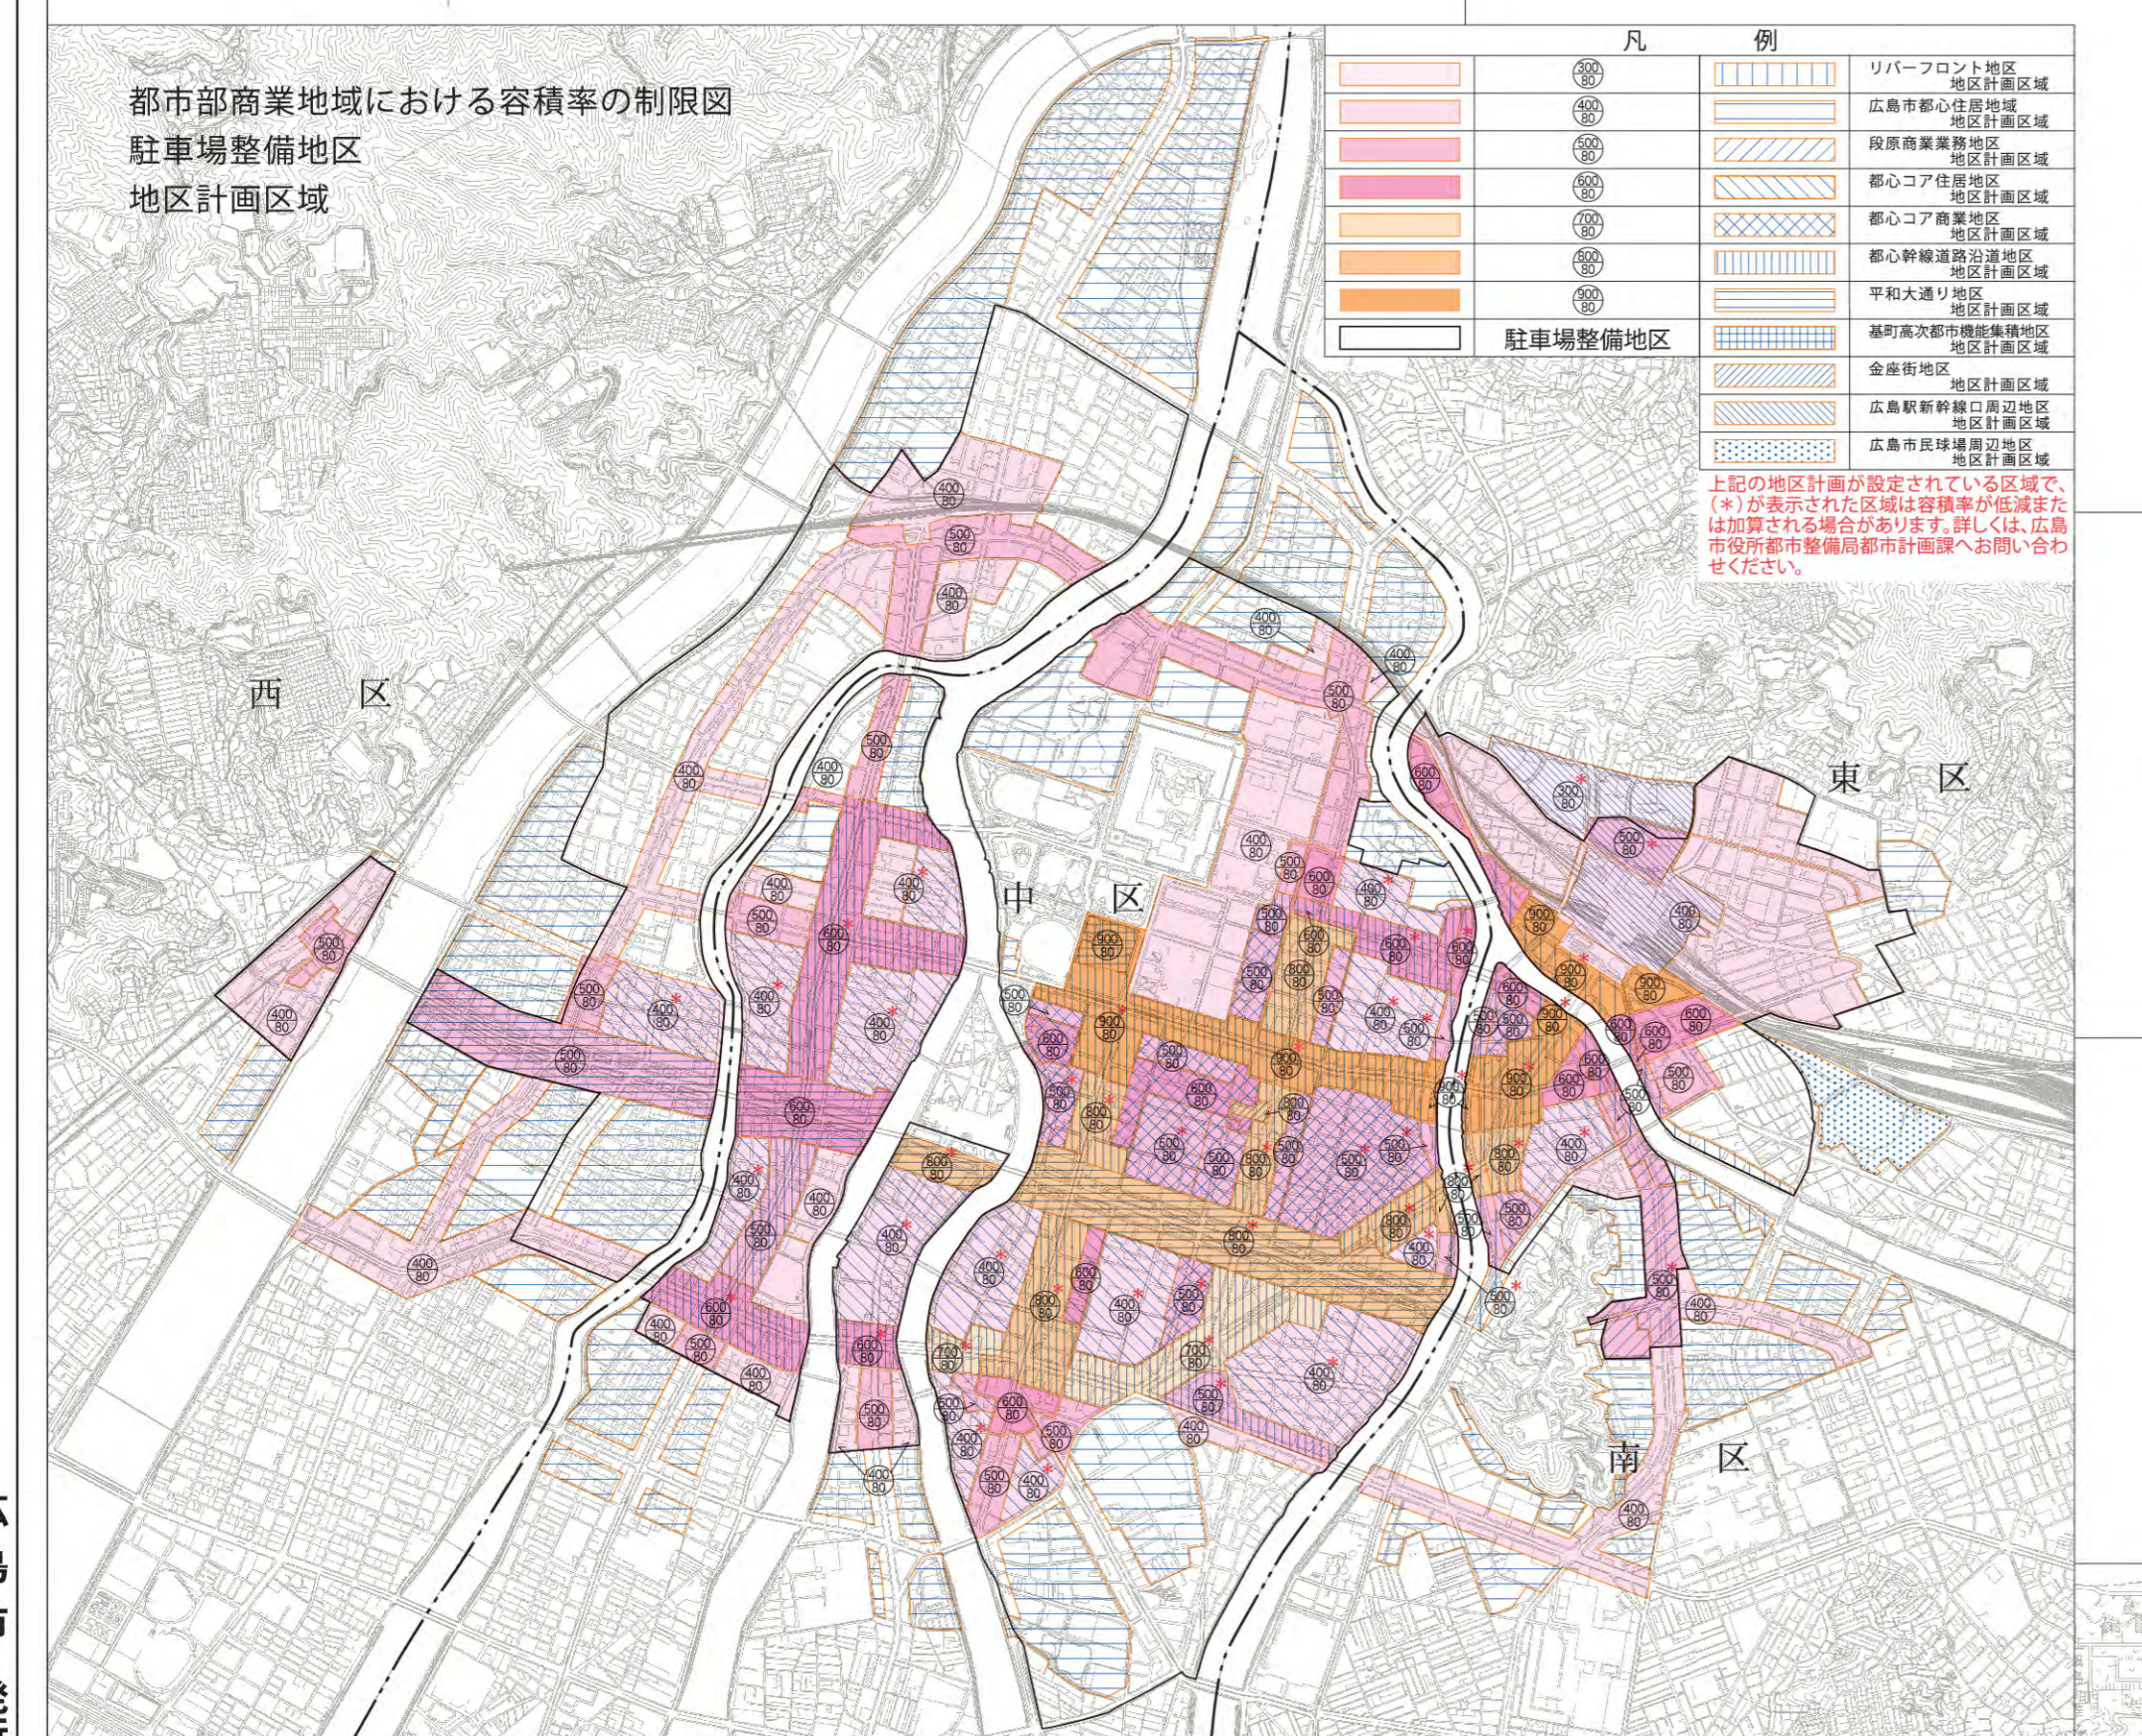

広島市都市計画総括図(東面) HIROSHIMA CITY TOWN PLANNING GENERAL MAP(EAST)

令和5年4月1日現在
AS OF 1 APRIL 2023

禁複製転載

広島市都市計画(広島平和記念都市建設計画)
地区計画の変更(東面)
名称 総括図(瀬野四丁目地区)
面積 約0.9ha

名称 瀬野四丁目地区地区計画
面積 約0.9ha

都市計画総括図凡例

計画の種類 (CATEGORY)	計画の名称 (PLANNING SECTION)	色 (COLOR)	高さ (HEIGHT)
計画の種類 (CATEGORY)	広島市都市計画 HIROSHIMA CITY TOWN PLANNING SECTION	---	---
	広島市都市計画 HIROSHIMA CITY TOWN PLANNING SECTION	---	---
	地区計画 LOCAL PLANNING AREA	---	---
	地区計画 LOCAL PLANNING AREA	---	---
	地区計画 LOCAL PLANNING AREA	---	---
	地区計画 LOCAL PLANNING AREA	---	---
	地区計画 LOCAL PLANNING AREA	---	---
	地区計画 LOCAL PLANNING AREA	---	---
	地区計画 LOCAL PLANNING AREA	---	---
	地区計画 LOCAL PLANNING AREA	---	---
土地利用計画 (LAND USE)	第一種住居地域 First Residential Zone (Class 1)	Green	---
	第二種住居地域 Second Residential Zone (Class 2)	Light Green	---
	第一種中高層住居地域 First Medium and High Residential Zone (Class 1)	Yellow-Green	---
	第二種中高層住居地域 Second Medium and High Residential Zone (Class 2)	Yellow	---
	第一種商業地域 First Commercial Zone (Class 1)	Orange	---
	第二種商業地域 Second Commercial Zone (Class 2)	Light Orange	---
	第一種工業地域 First Industrial Zone (Class 1)	Red-Orange	---
	第二種工業地域 Second Industrial Zone (Class 2)	Red	---
	再開発地域 City Renewal Zone	Light Blue	---
	公共施設地域 Public Facility Zone	Blue	---
	工業専用地域 Industrial Special Use Zone	Dark Blue	---
	緑地 Greenland	Light Green	---
	公園 Park	Green	---
	緑地 Greenland	Light Green	---
	公園 Park	Green	---
都市施設 (URBAN FACILITY)	公園 Park	Green	---
	公園 Park	Green	---
	公園 Park	Green	---
	公園 Park	Green	---
	公園 Park	Green	---
	公園 Park	Green	---
	公園 Park	Green	---
	公園 Park	Green	---
	公園 Park	Green	---
	公園 Park	Green	---
市街地開発事業 (URBAN DEVELOPMENT PROJECT)	市街地開発事業 Urban Development Project	Red	---
	市街地開発事業 Urban Development Project	Red	---
	市街地開発事業 Urban Development Project	Red	---
	市街地開発事業 Urban Development Project	Red	---
	市街地開発事業 Urban Development Project	Red	---
	市街地開発事業 Urban Development Project	Red	---
	市街地開発事業 Urban Development Project	Red	---
	市街地開発事業 Urban Development Project	Red	---
	市街地開発事業 Urban Development Project	Red	---
	市街地開発事業 Urban Development Project	Red	---
地区計画 (LOCAL PLANNING AREA)	地区計画 Local Planning Area	Red	---
	地区計画 Local Planning Area	Red	---
	地区計画 Local Planning Area	Red	---
	地区計画 Local Planning Area	Red	---
	地区計画 Local Planning Area	Red	---
	地区計画 Local Planning Area	Red	---
	地区計画 Local Planning Area	Red	---
	地区計画 Local Planning Area	Red	---
	地区計画 Local Planning Area	Red	---
	地区計画 Local Planning Area	Red	---
備考 (REMARKS)	備考 Remarks	---	---
	備考 Remarks	---	---
	備考 Remarks	---	---
	備考 Remarks	---	---
	備考 Remarks	---	---
	備考 Remarks	---	---
	備考 Remarks	---	---
	備考 Remarks	---	---
	備考 Remarks	---	---
	備考 Remarks	---	---