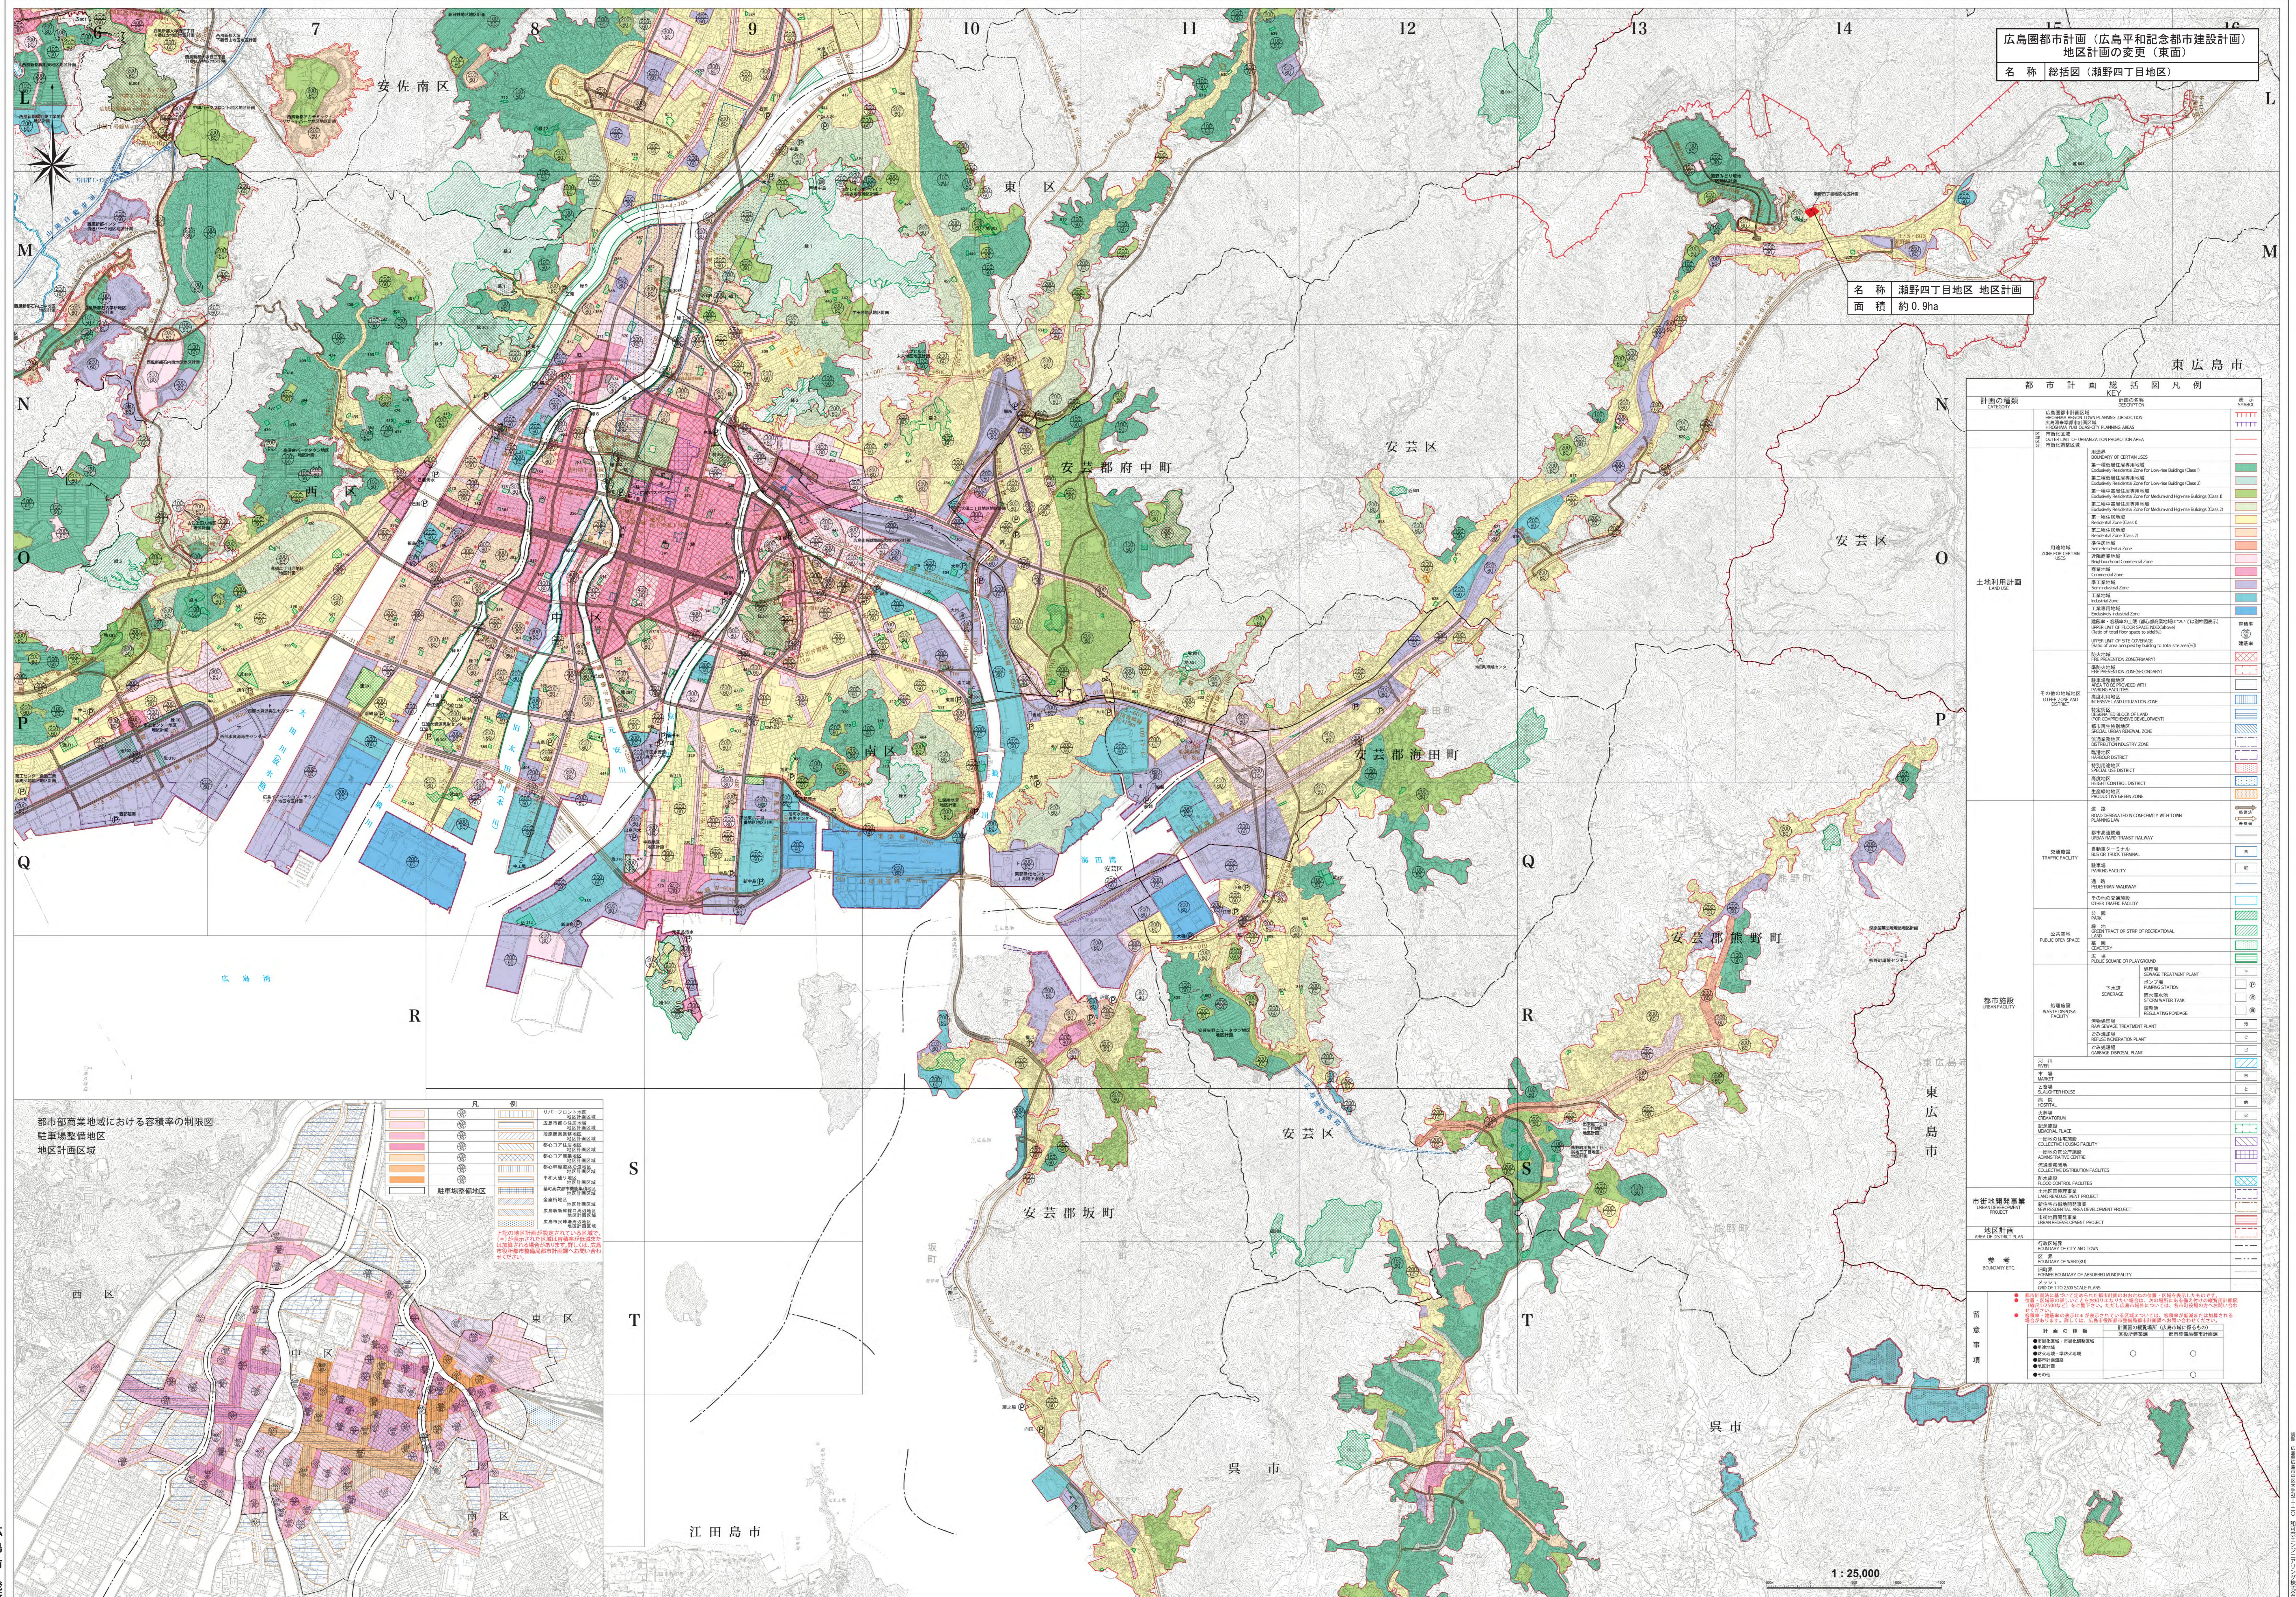

広島市都市計画総括図(東面) HIROSHIMA CITY TOWN PLANNING GENERAL MAP(EAST)

令和5年4月1日現在
AS OF 1 APRIL 2023

禁複製転載

広島市都市計画(広島平和記念都市建設計画)
地区計画の変更(東面)
名称 総括図(瀬野四丁目地区)
面積 約0.9ha

名称 瀬野四丁目地区地区計画
面積 約0.9ha

都市計画総括図凡例

計画の種類 (CATEGORY)	計画の名称 (PLANNING SECTION)	色 (COLOR)	高さ (HEIGHT)
計画の種類 (CATEGORY)	広島市都市計画 HIROSHIMA CITY TOWN PLANNING SECTION	---	---
	広島市都市計画 HIROSHIMA CITY TOWN PLANNING SECTION	---	---
	地区計画 LOCAL PLANNING AREA	---	---
	地区計画 LOCAL PLANNING AREA	---	---
	地区計画 LOCAL PLANNING AREA	---	---
	地区計画 LOCAL PLANNING AREA	---	---
	地区計画 LOCAL PLANNING AREA	---	---
	地区計画 LOCAL PLANNING AREA	---	---
	地区計画 LOCAL PLANNING AREA	---	---
	地区計画 LOCAL PLANNING AREA	---	---
土地利用計画 (LAND USE)	第一種住居地域 First Residential Zone (Class 1)	Green	---
	第二種住居地域 Second Residential Zone (Class 2)	Light Green	---
	第一種中高層住居地域 First Medium and High Residential Zone (Class 1)	Yellow-Green	---
	第二種中高層住居地域 Second Medium and High Residential Zone (Class 2)	Yellow	---
	第一種商業地域 First Commercial Zone (Class 1)	Orange	---
	第二種商業地域 Second Commercial Zone (Class 2)	Light Orange	---
	第一種工業地域 First Industrial Zone (Class 1)	Red-Orange	---
	第二種工業地域 Second Industrial Zone (Class 2)	Red	---
	再開発地域 City Renewal Zone	Light Blue	---
	公共施設地域 Public Facility Zone	Blue	---
	工業専用地域 Industrial Special Use Zone	Dark Blue	---
	緑地 Greenland	Light Green	---
	公園 Park	Green	---
	緑地 Greenland	Light Green	---
	公園 Park	Green	---
都市施設 (URBAN FACILITY)	公園 Park	Green	---
	公園 Park	Green	---
	公園 Park	Green	---
	公園 Park	Green	---
	公園 Park	Green	---
	公園 Park	Green	---
	公園 Park	Green	---
	公園 Park	Green	---
	公園 Park	Green	---
	公園 Park	Green	---
市街地開発事業 (URBAN DEVELOPMENT PROJECT)	市街地開発事業 Urban Development Project	Red	---
	市街地開発事業 Urban Development Project	Red	---
	市街地開発事業 Urban Development Project	Red	---
	市街地開発事業 Urban Development Project	Red	---
	市街地開発事業 Urban Development Project	Red	---
	市街地開発事業 Urban Development Project	Red	---
	市街地開発事業 Urban Development Project	Red	---
	市街地開発事業 Urban Development Project	Red	---
	市街地開発事業 Urban Development Project	Red	---
	市街地開発事業 Urban Development Project	Red	---
地区計画 (LOCAL PLANNING AREA)	地区計画 Local Planning Area	Red	---
	地区計画 Local Planning Area	Red	---
	地区計画 Local Planning Area	Red	---
	地区計画 Local Planning Area	Red	---
	地区計画 Local Planning Area	Red	---
	地区計画 Local Planning Area	Red	---
	地区計画 Local Planning Area	Red	---
	地区計画 Local Planning Area	Red	---
	地区計画 Local Planning Area	Red	---
	地区計画 Local Planning Area	Red	---
備考 (REMARKS)	備考 Remarks	---	---
	備考 Remarks	---	---
	備考 Remarks	---	---
	備考 Remarks	---	---
	備考 Remarks	---	---
	備考 Remarks	---	---
	備考 Remarks	---	---
	備考 Remarks	---	---
	備考 Remarks	---	---
	備考 Remarks	---	---