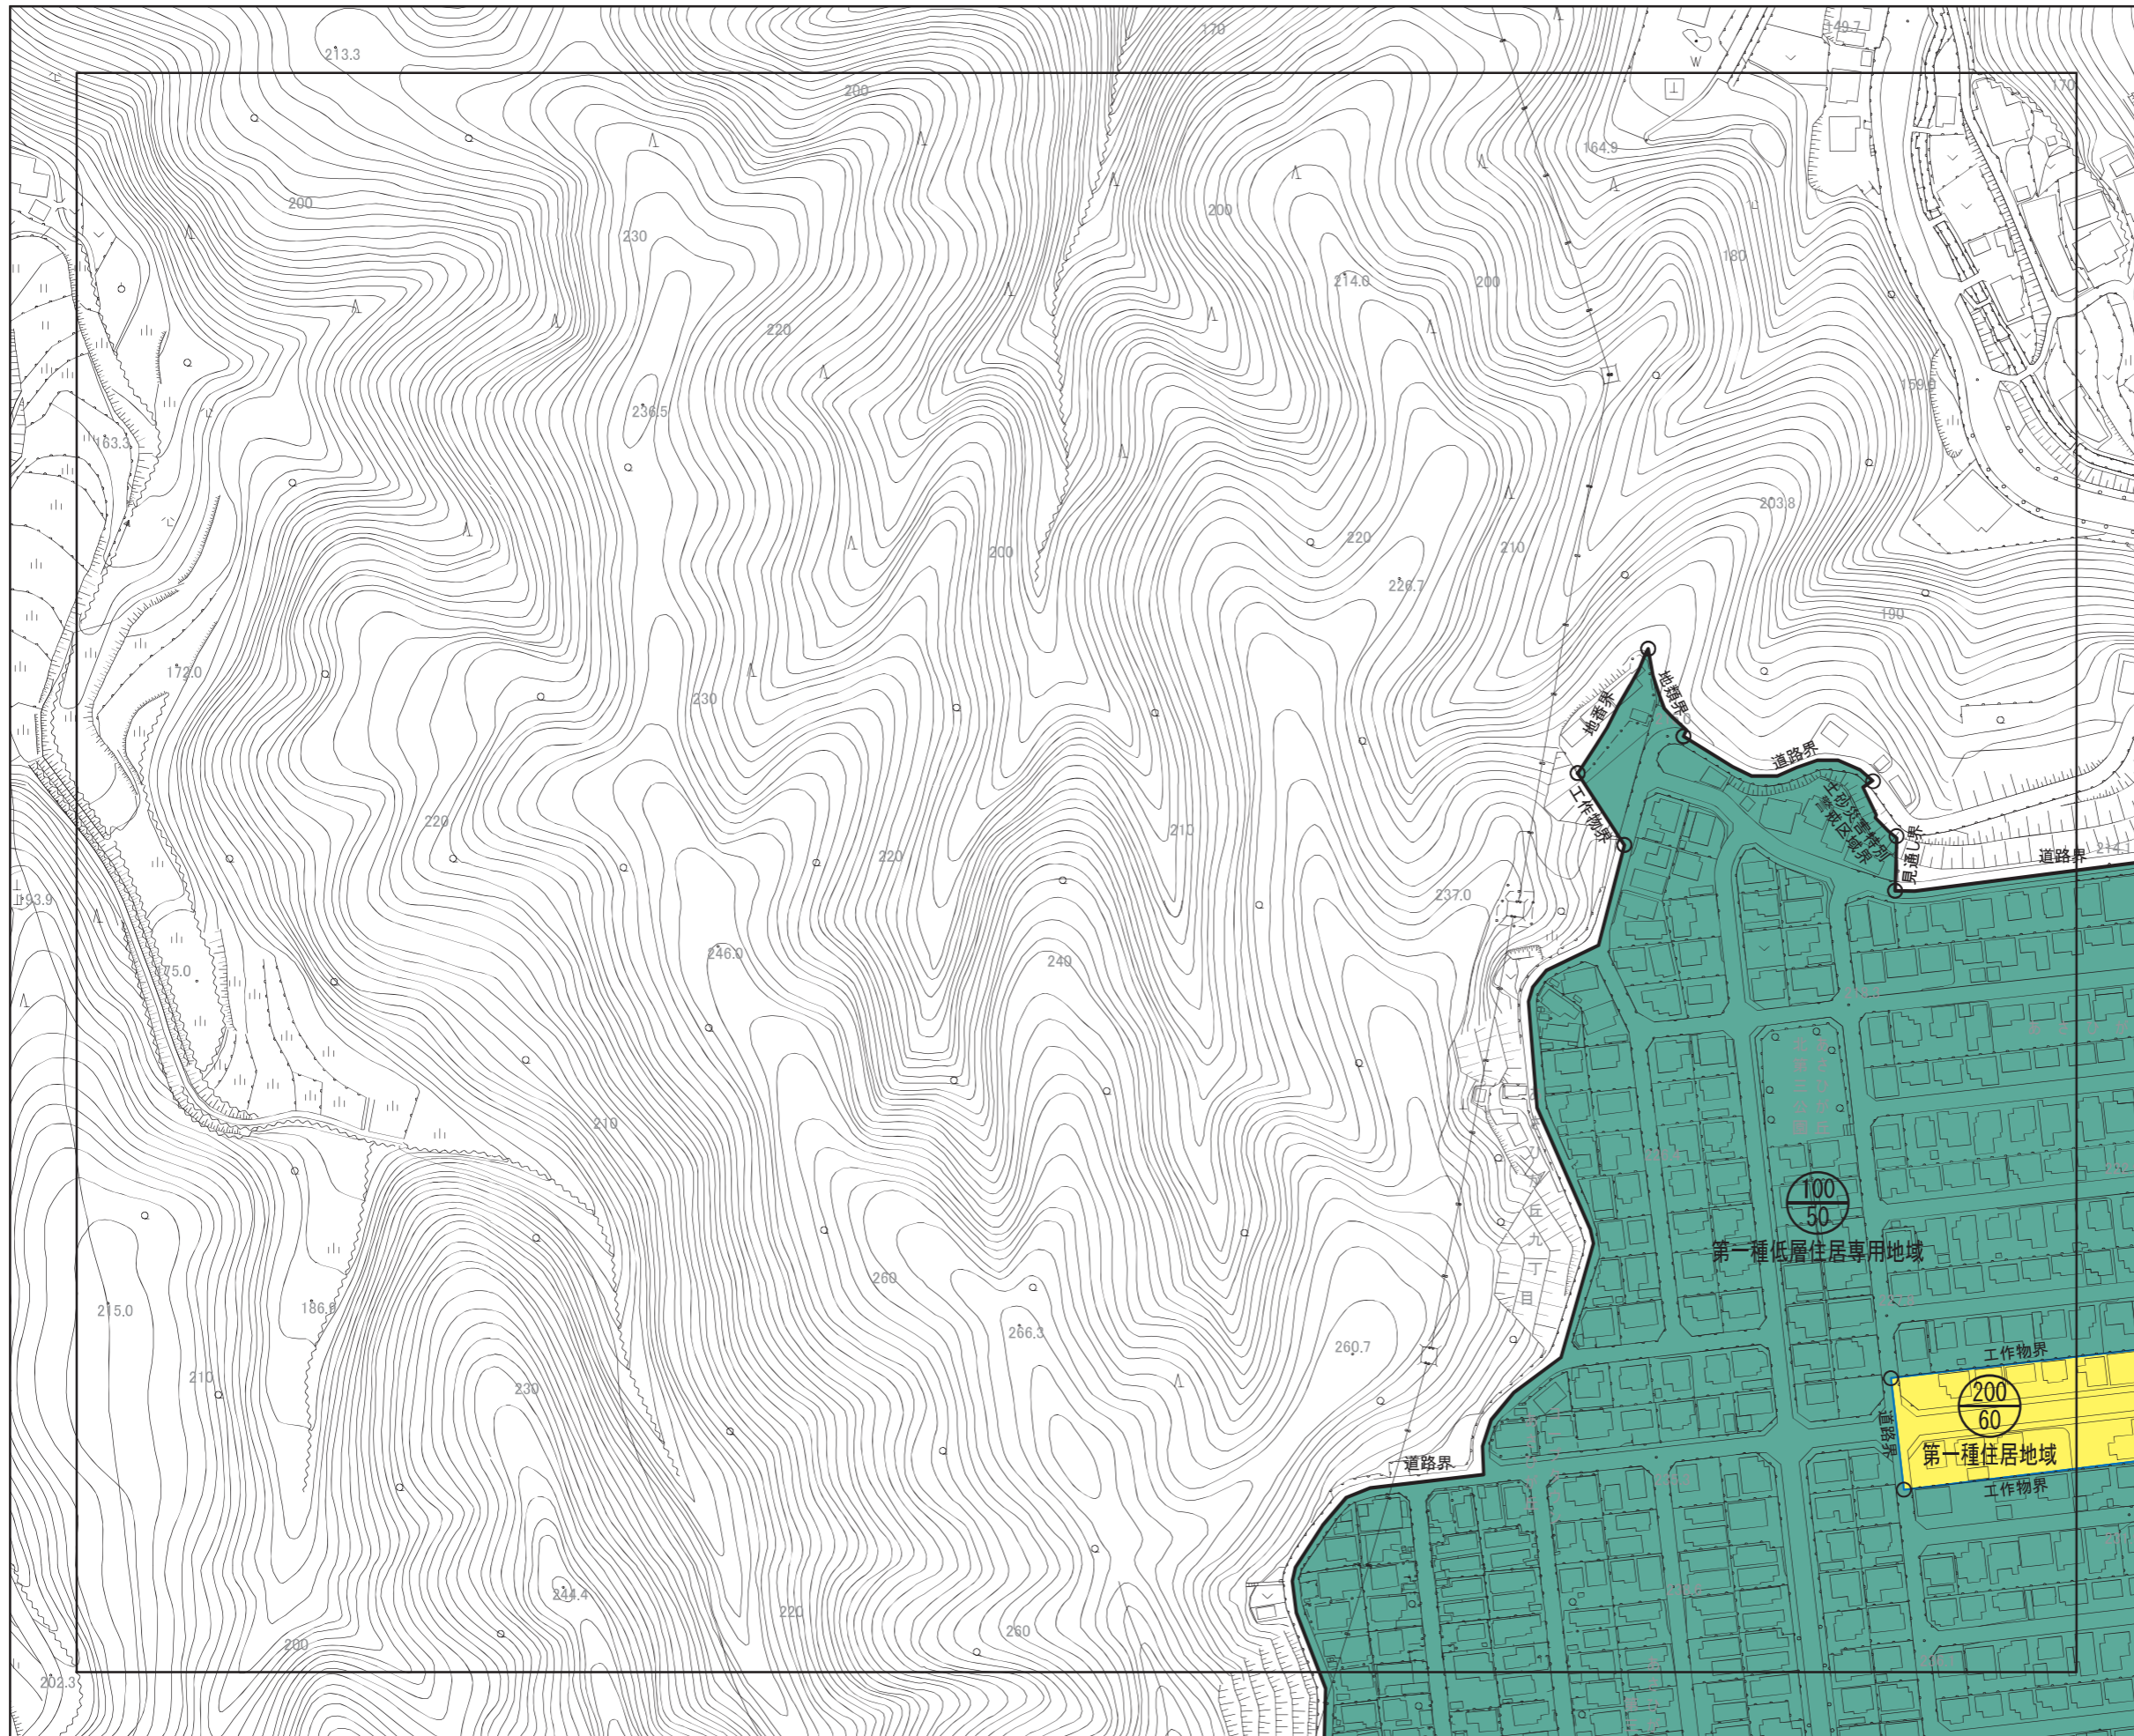

計画図

(広島市)

[ No. 17 / 152 ]

— 区域区分線

用途地域

- 第一種低層住居専用地域
- 第二種低層住居専用地域
- 第一種中高層住居専用地域
- 第二種中高層住居専用地域
- 第一種住居地域
- 第二種住居地域
- 準住居地域
- 近隣商業地域
- 商業地域
- 準工業地域
- 工業地域
- 工業専用地域

広島圏都市計画 用途地域の変更

計画図