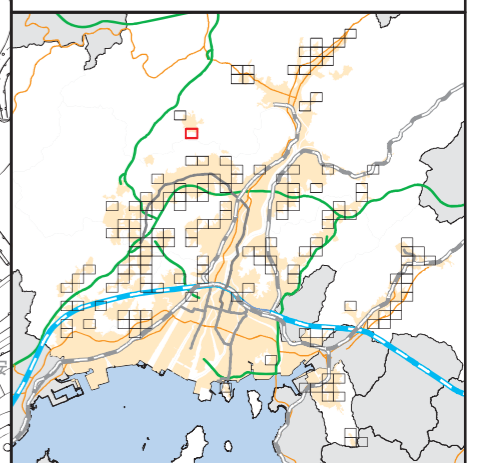

(広島市)

[ No. 18 / 152 ]

— 区域区分線

用途地域

- 第一種低層住居専用地域
- 第二種低層住居専用地域
- 第一種中高層住居専用地域
- 第二種中高層住居専用地域
- 第一種住居地域
- 第二種住居地域
- 準住居地域
- 近隣商業地域
- 商業地域
- 準工業地域
- 工業地域
- 工業専用地域

S = 1/2,500

0 25 50 100m

広島圏都市計画 用途地域の変更  
計画図  
(広島市)

[ No. 19 / 152 ]

— 区域区分線

用途地域

- 第一種低層住居専用地域
- 第二種低層住居専用地域
- 第一種中高層住居専用地域
- 第二種中高層住居専用地域
- 第一種住居地域
- 第二種住居地域
- 準住居地域
- 近隣商業地域
- 商業地域
- 準工業地域
- 工業地域
- 工業専用地域