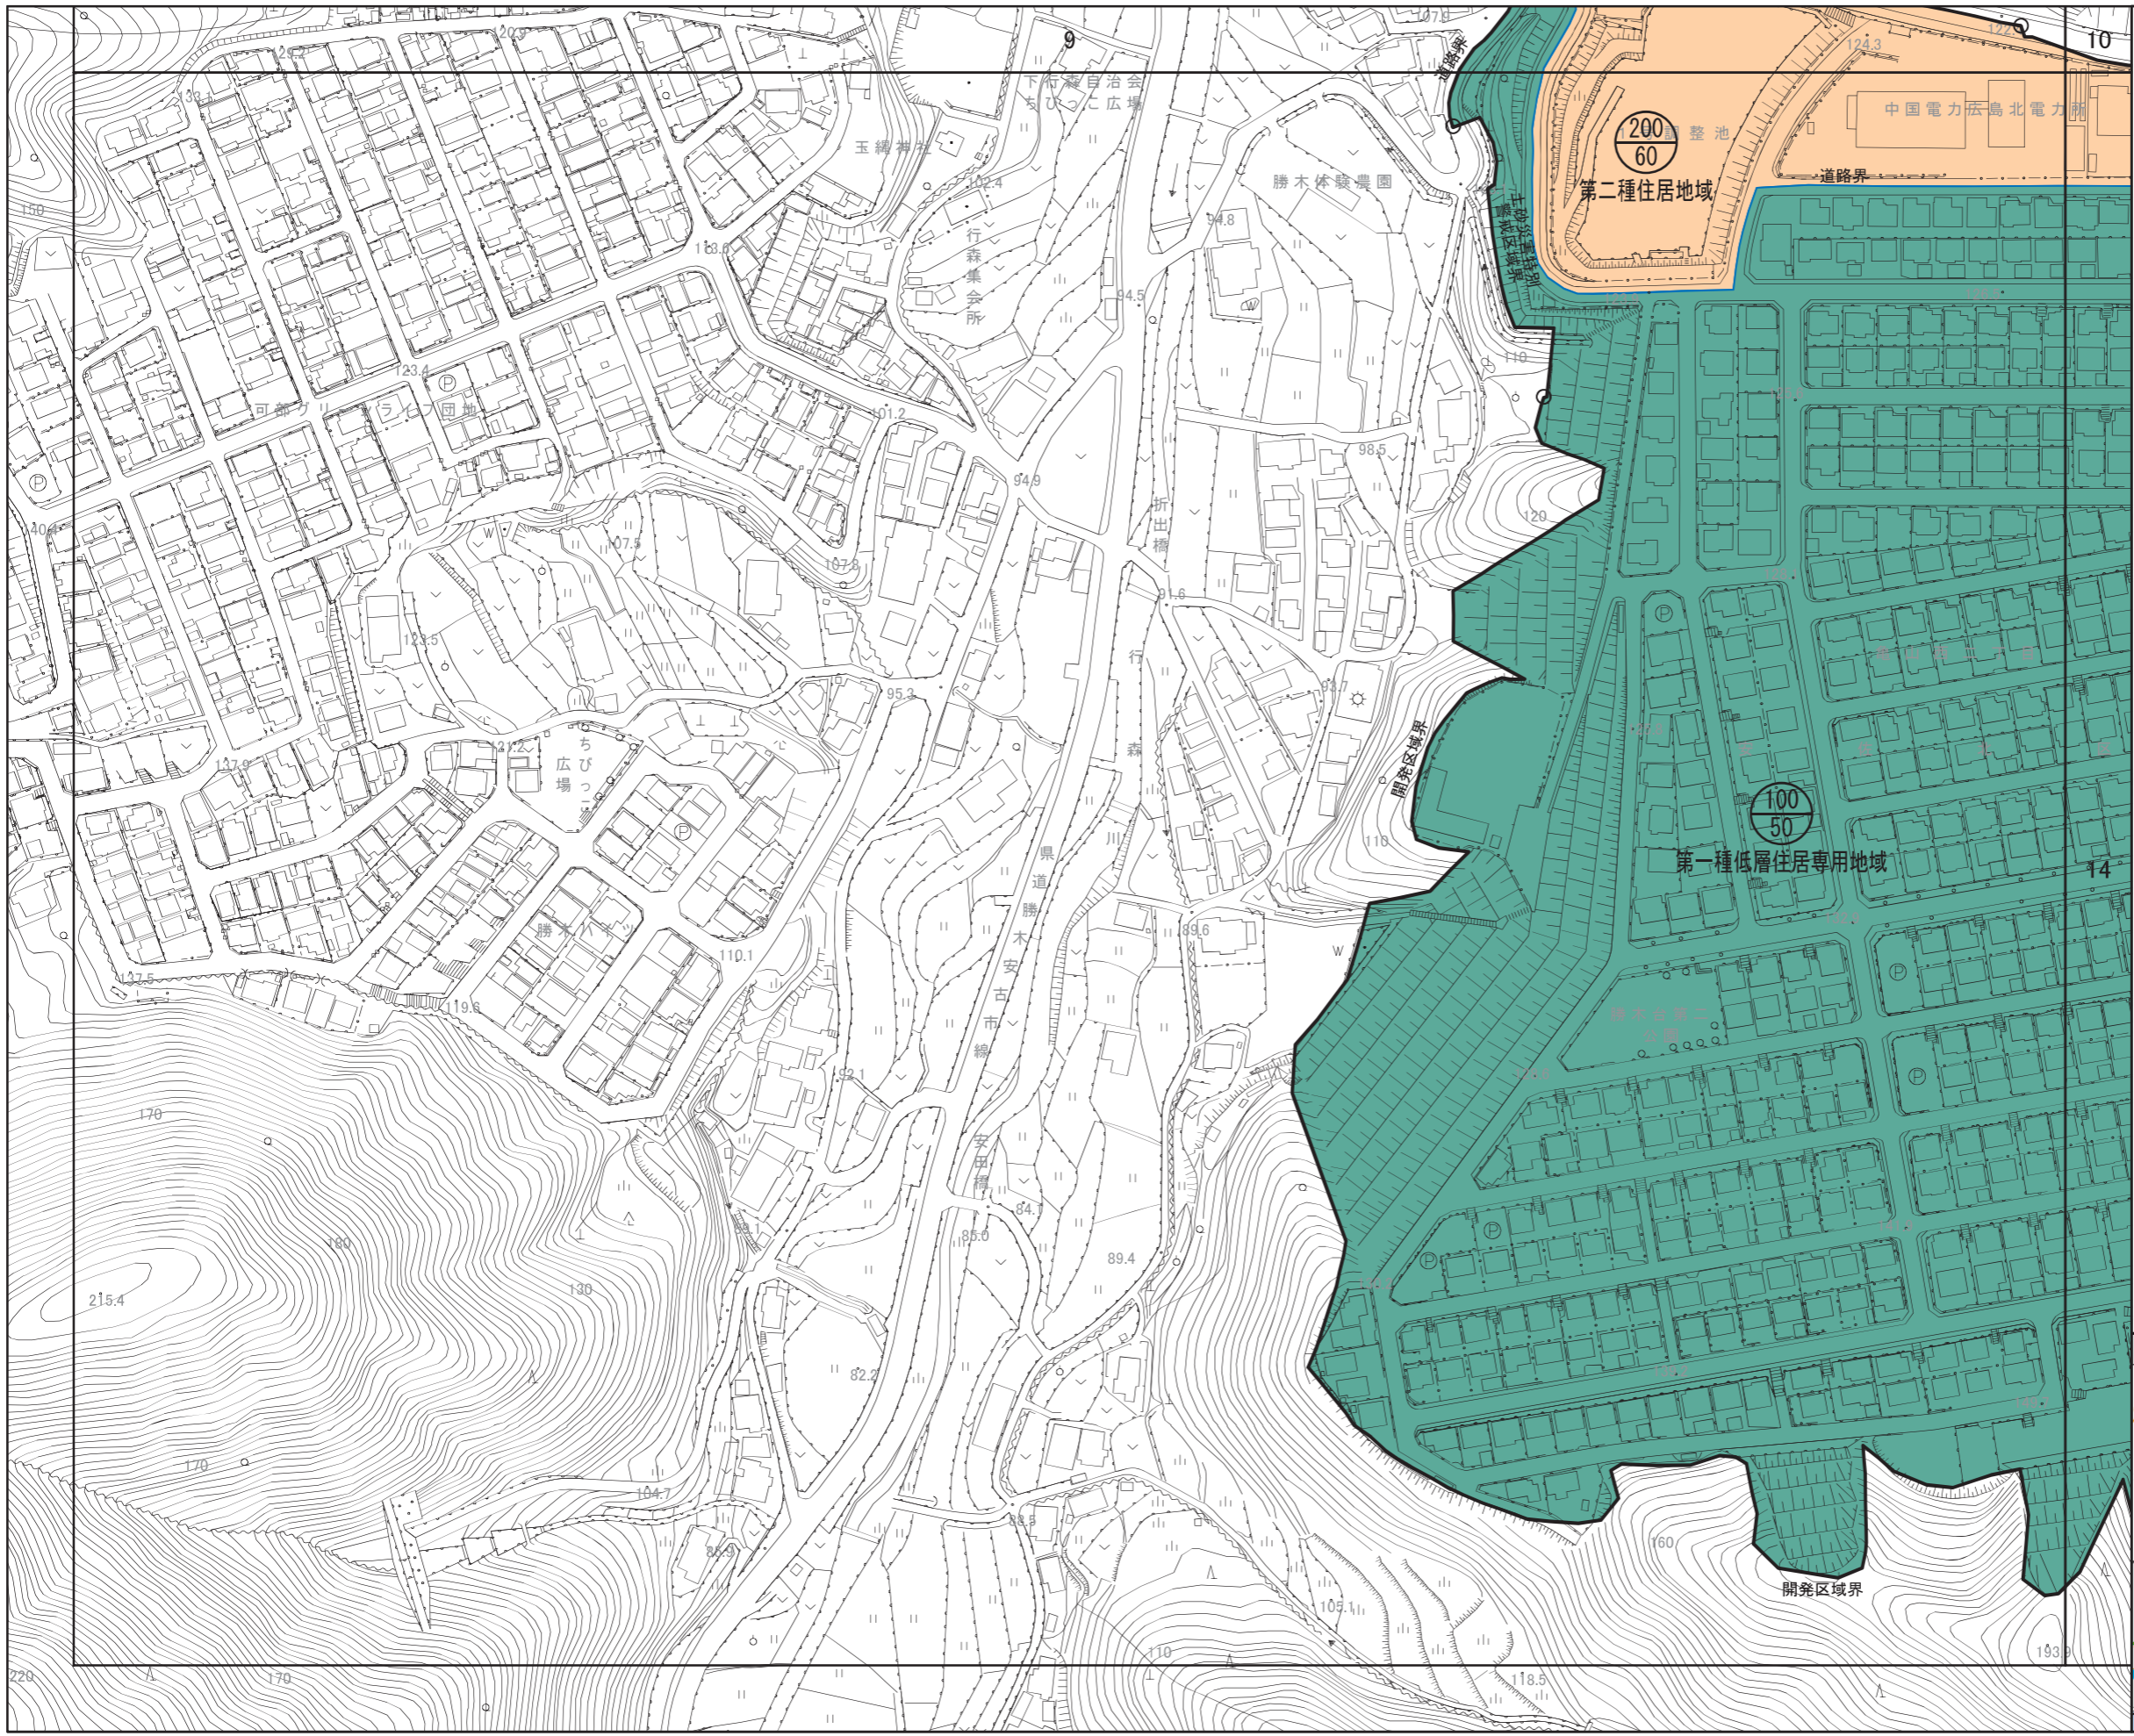

広島圏都市計画 用途地域の変更
計画図
(広島市)

[No. 13 / 152]

— 区域区分線

1. 用途地域
2. 第一種低層住居専用地域
   - 第二種低層住居専用地域
   - 第一種中高層住居専用地域
   - 第二種中高層住居専用地域
   - 第一種住居地域
   - 第二種住居地域
   - 準住居地域
   - 近隣商業地域
   - 商業地域
   - 準工業地域
   - 工業地域
   - 工業専用地域