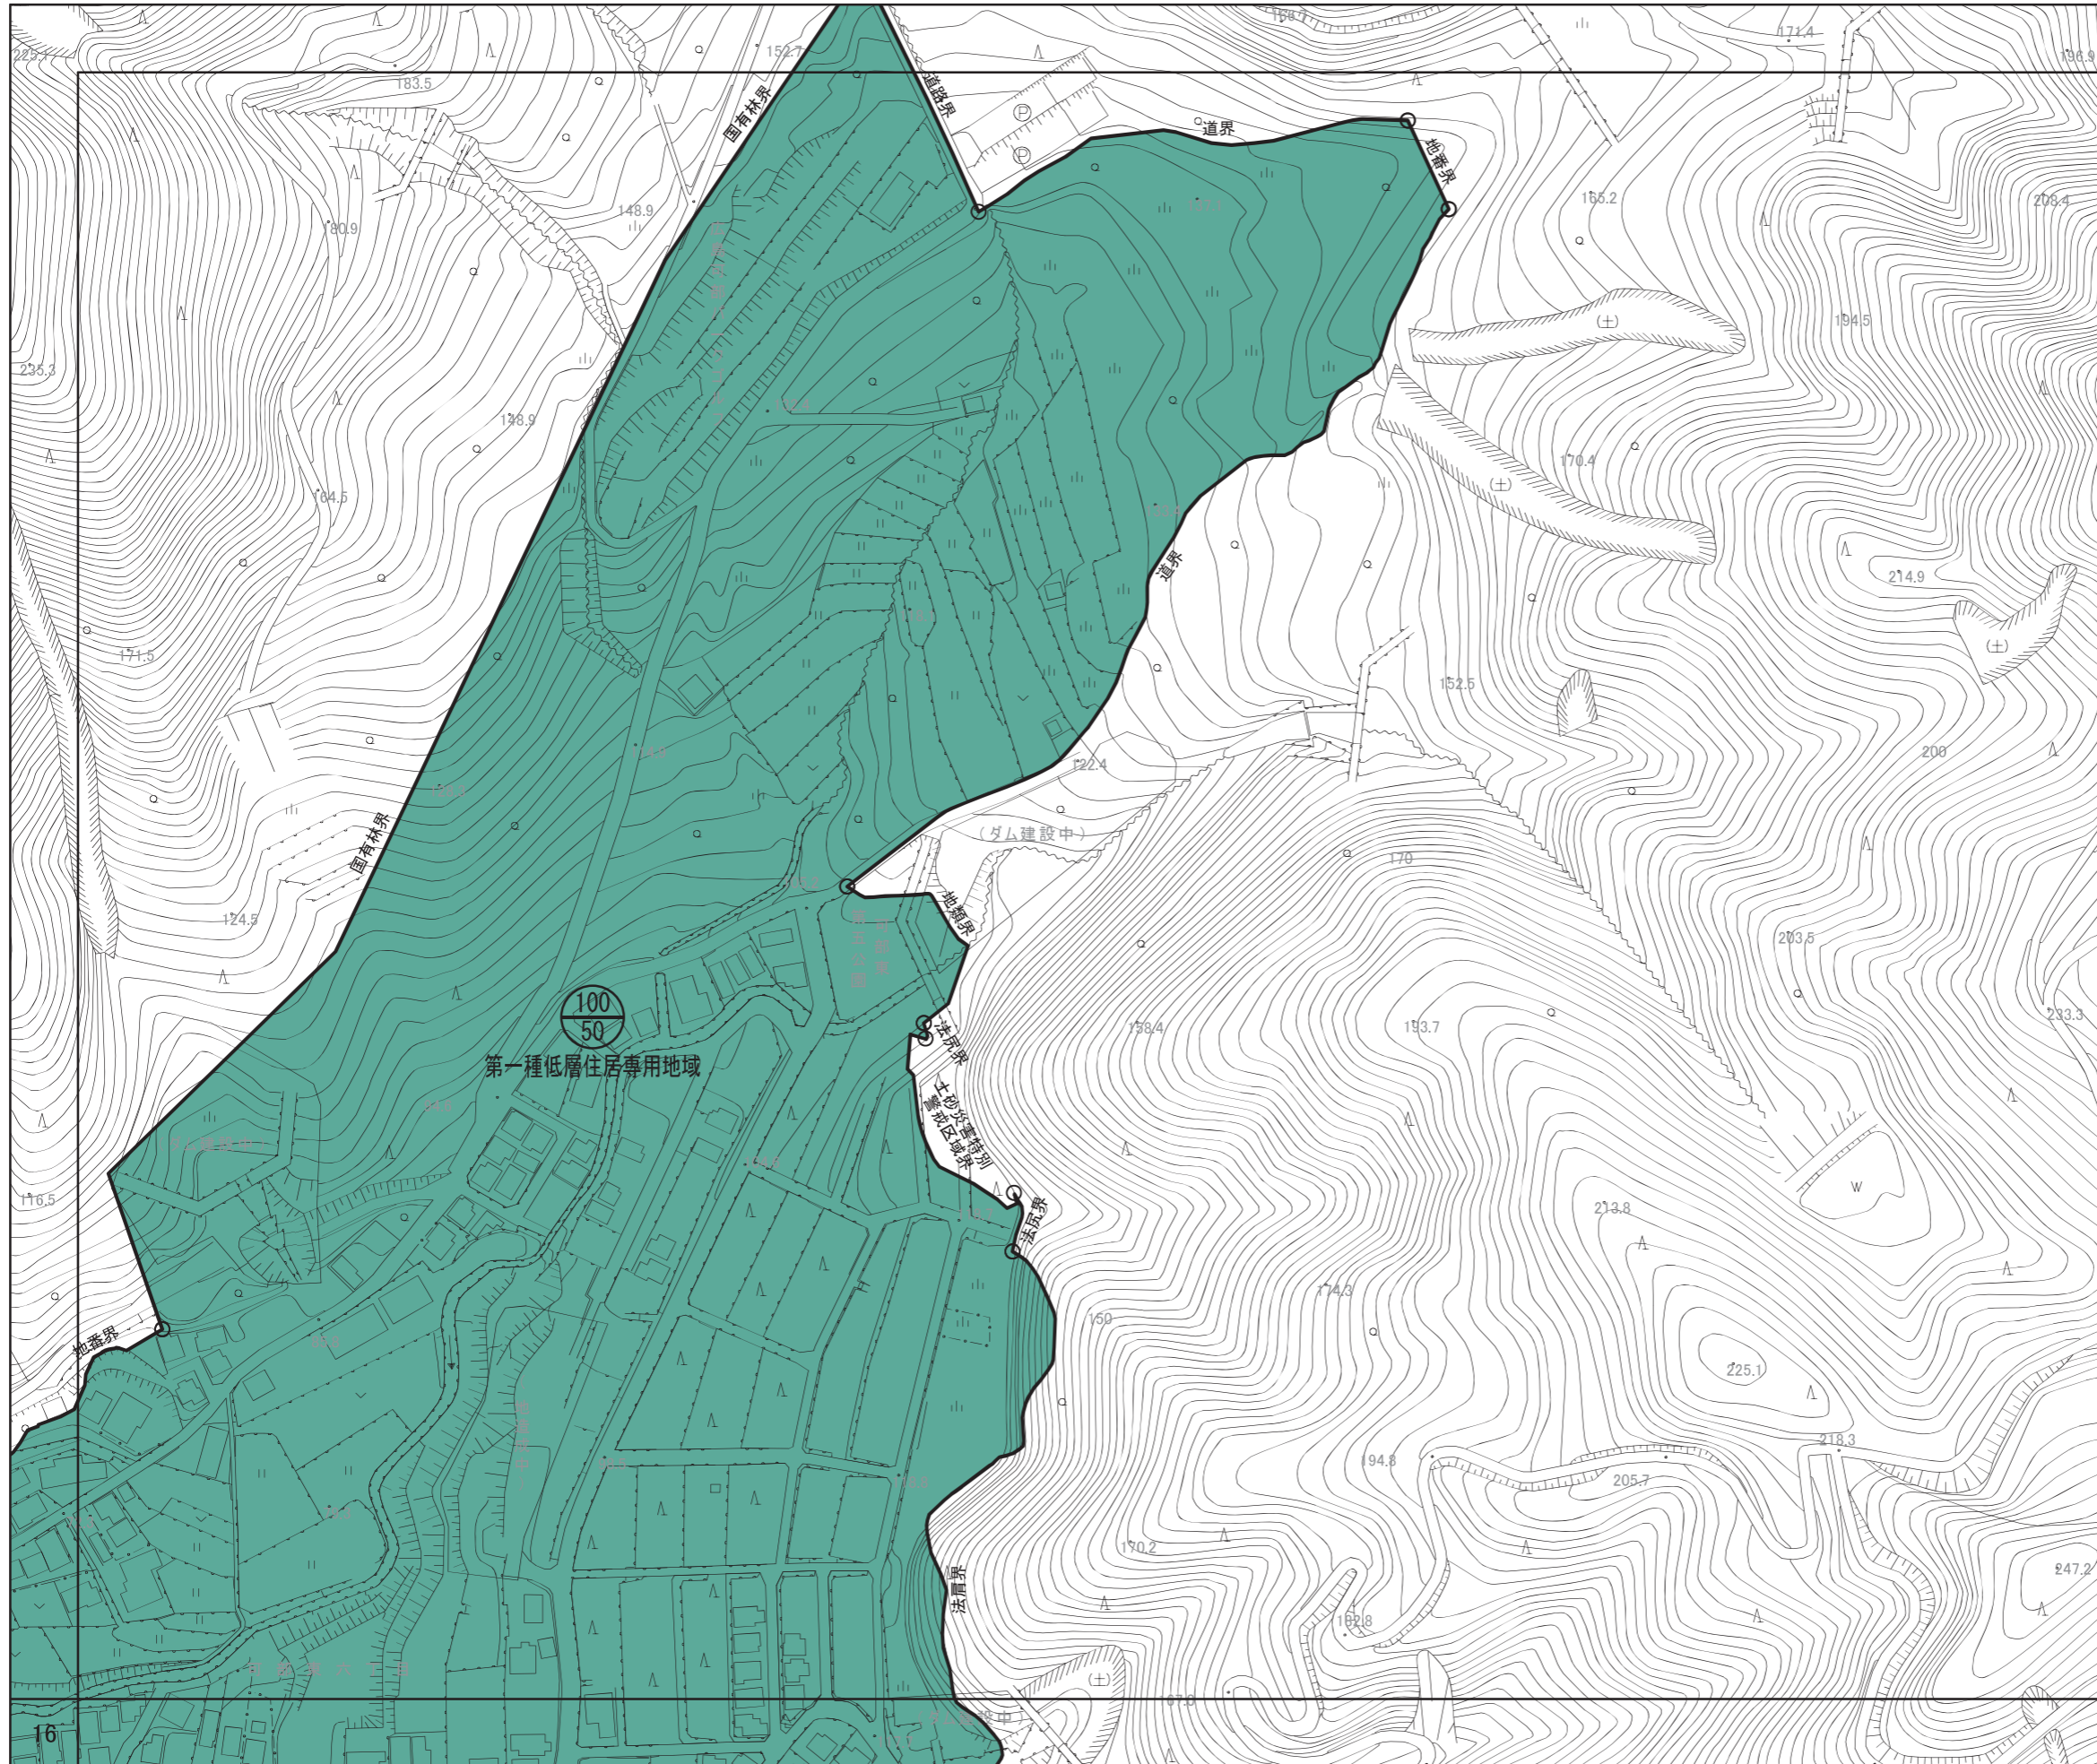

広島圏都市計画 用途地域の変更

計画図

(広島市)

[ No. 15 / 152 ]

— 区域区分線

用途地域

- 第一種低層住居専用地域
- 第二種低層住居専用地域
- 第一種中高層住居専用地域
- 第二種中高層住居専用地域
- 第一種住居地域
- 第二種住居地域
- 準住居地域
- 近隣商業地域
- 商業地域
- 準工業地域
- 工業地域
- 工業専用地域

広島圏都市計画 用途地域の変更