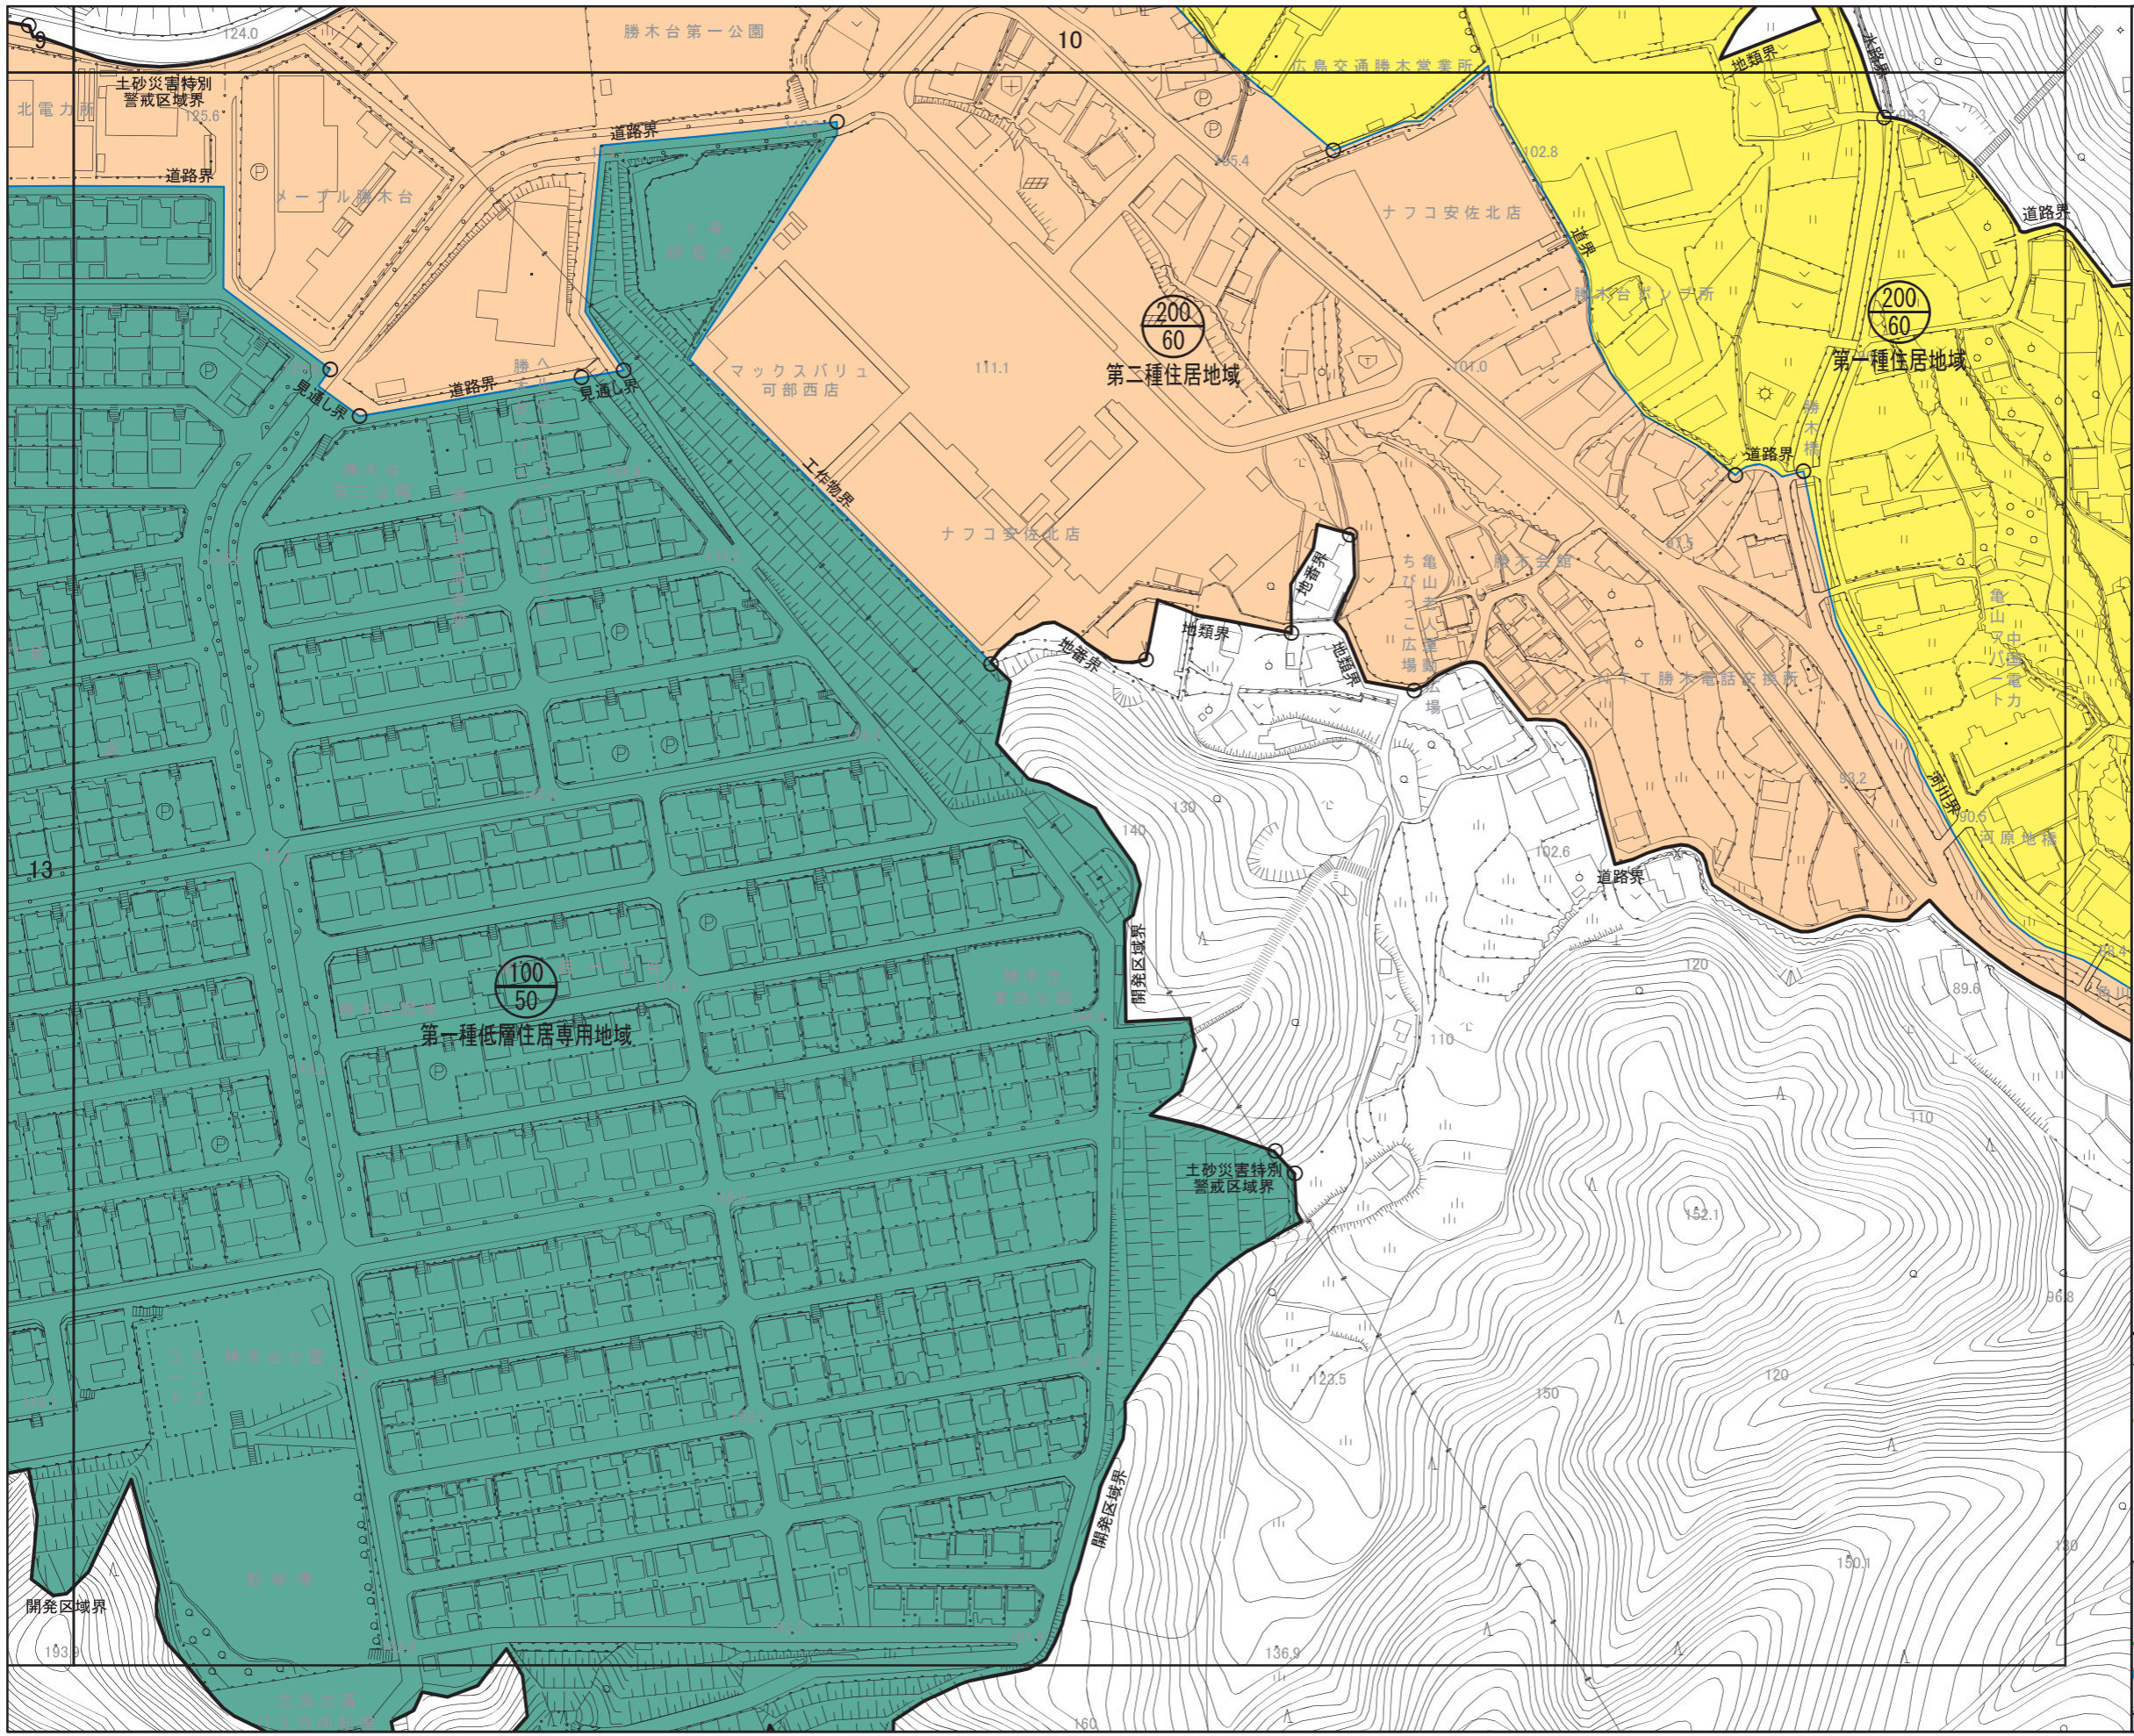

広島圏都市計画 用途地域の変更
計画図
(広島市)

[No. 14 / 152]

— 区域区分線

1. 用途地域
2. 第一種低層住居専用地域
   - 第二種低層住居専用地域
   - 第一種中高層住居専用地域
   - 第二種中高層住居専用地域
   - 第一種住居地域
   - 第二種住居地域
   - 準住居地域
   - 近隣商業地域
   - 商業地域
   - 準工業地域
   - 工業地域
   - 工業専用地域