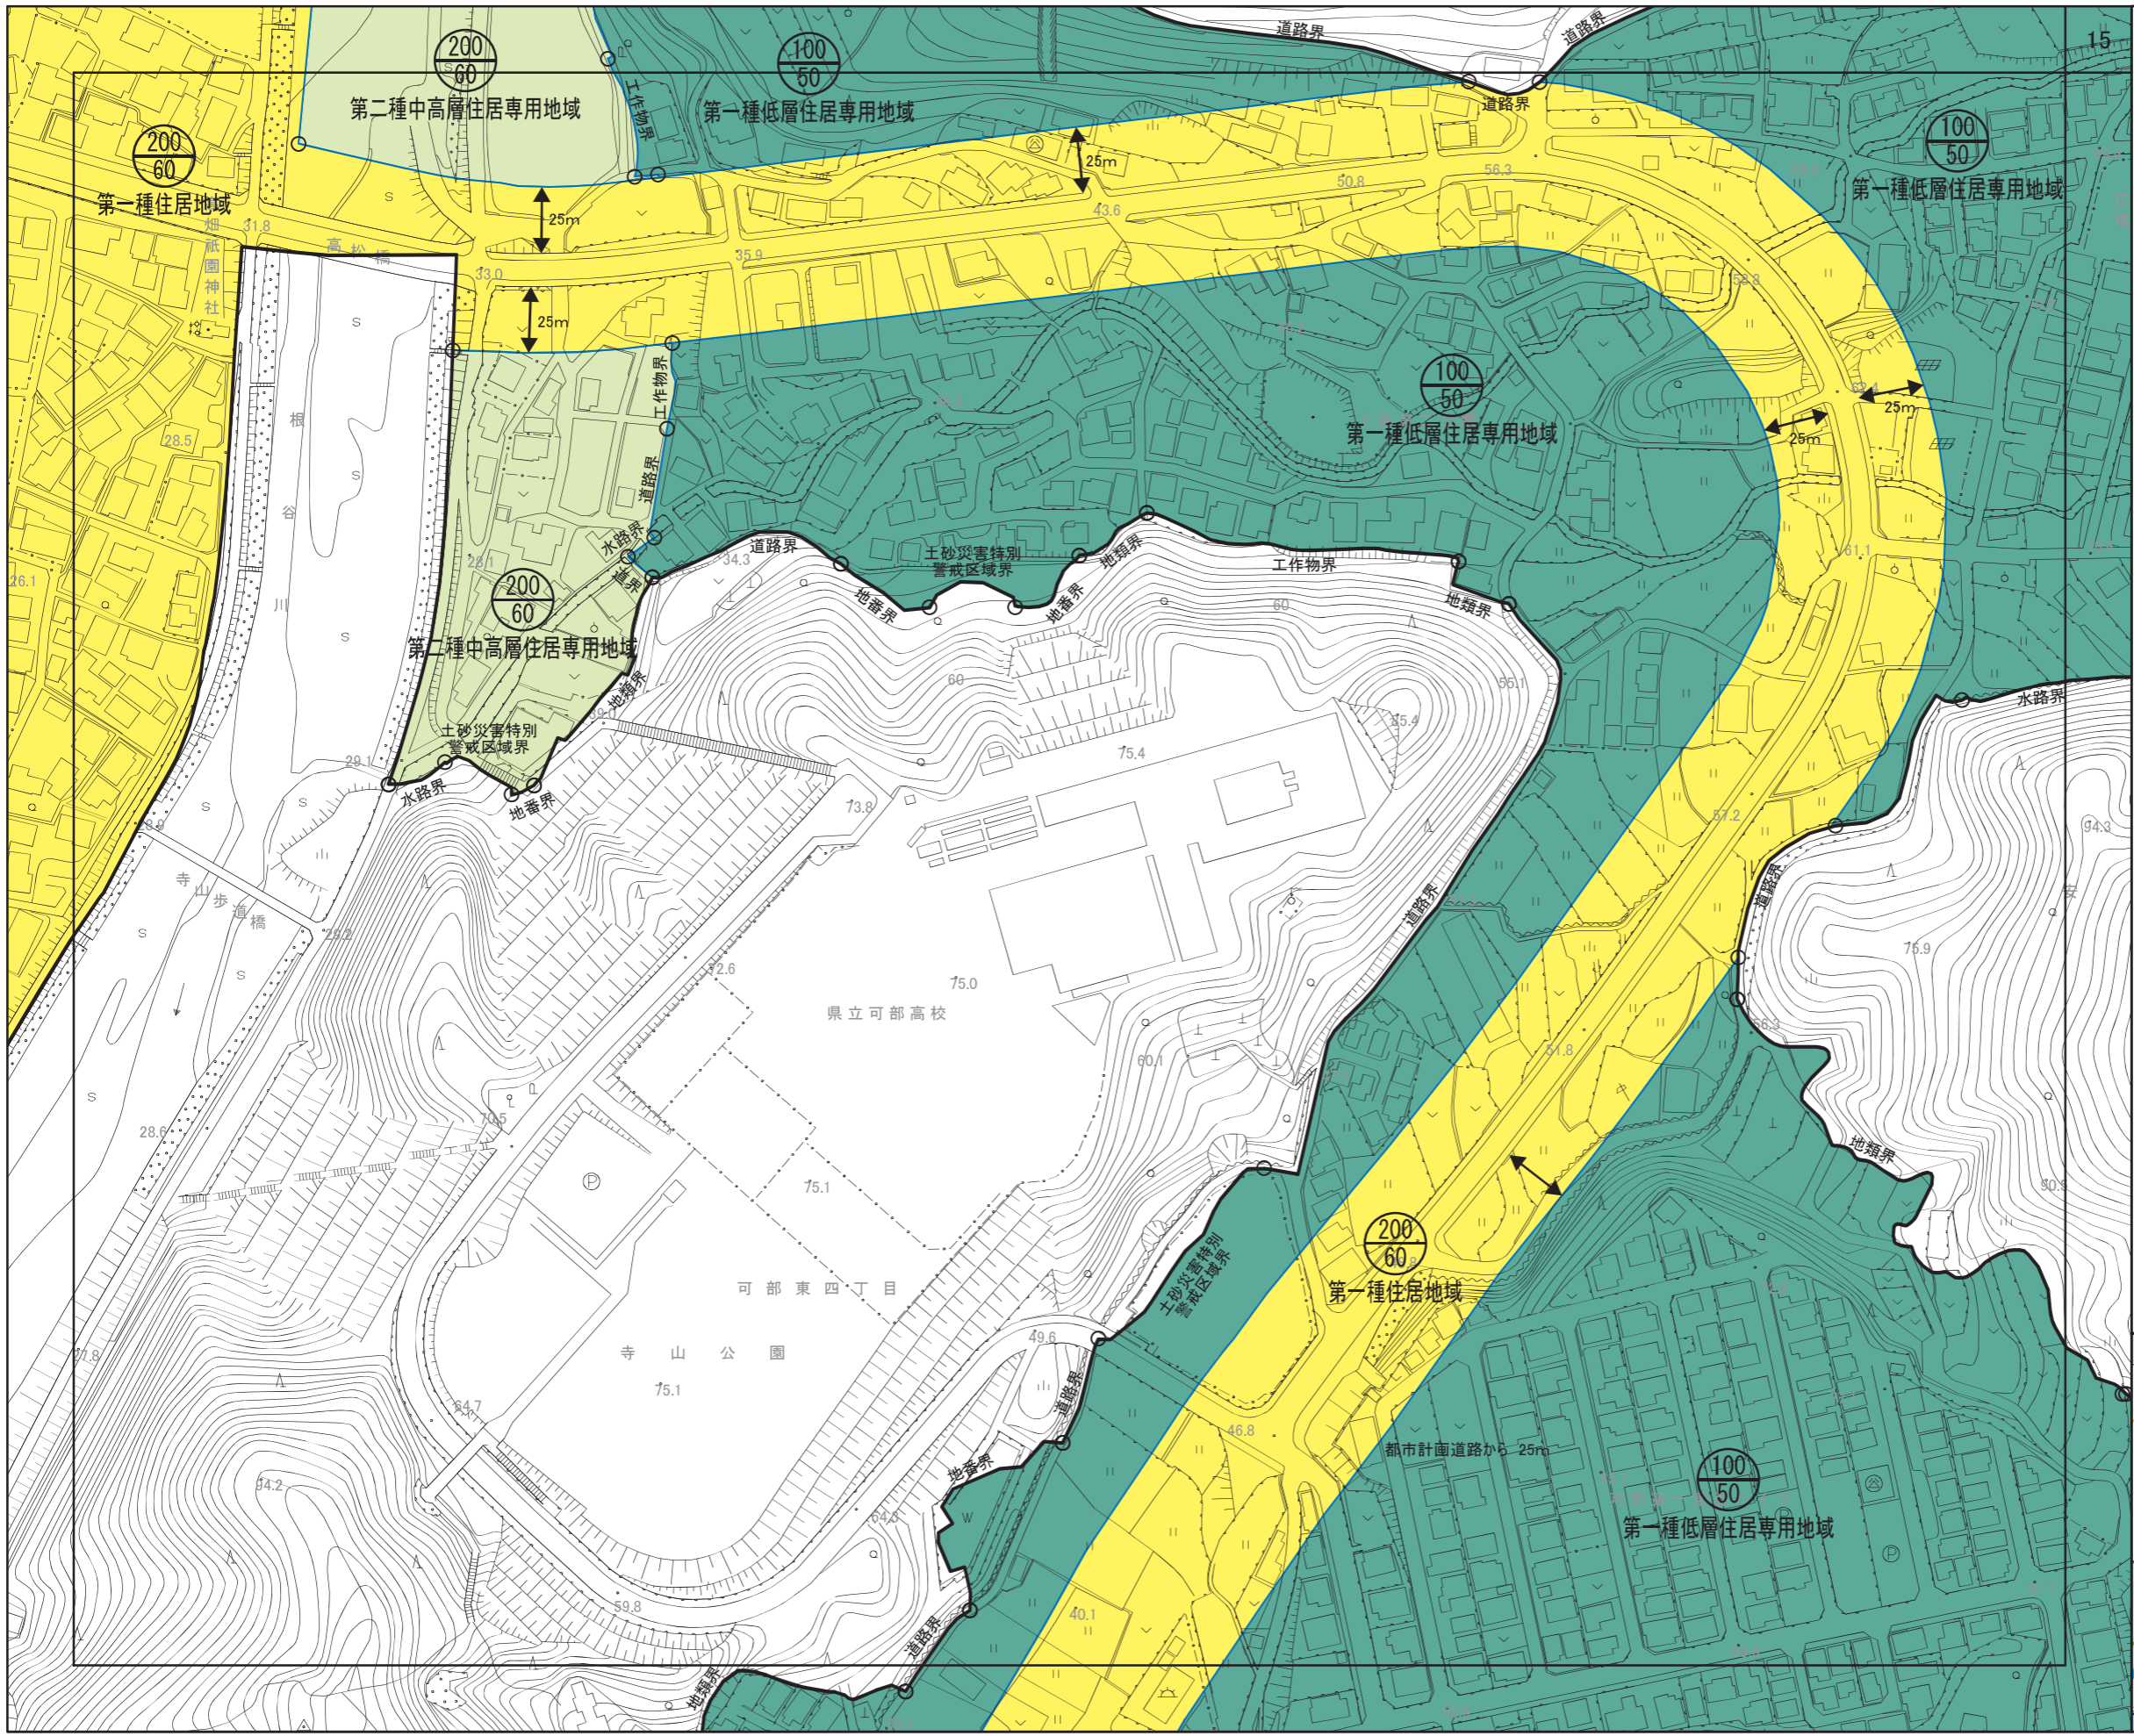

広島圏都市計画 用途地域の変更

計画図

(広島市)

[No. 16 / 152]

— 区域区分線

1. 用途地域
2. 第一種低層住居専用地域
   - 第二種低層住居専用地域
   - 第一種中高層住居専用地域
   - 第二種中高層住居専用地域
   - 第一種住居地域
   - 第二種住居地域
   - 準住居地域
   - 近隣商業地域
   - 商業地域
   - 準工業地域
   - 工業地域
   - 工業専用地域