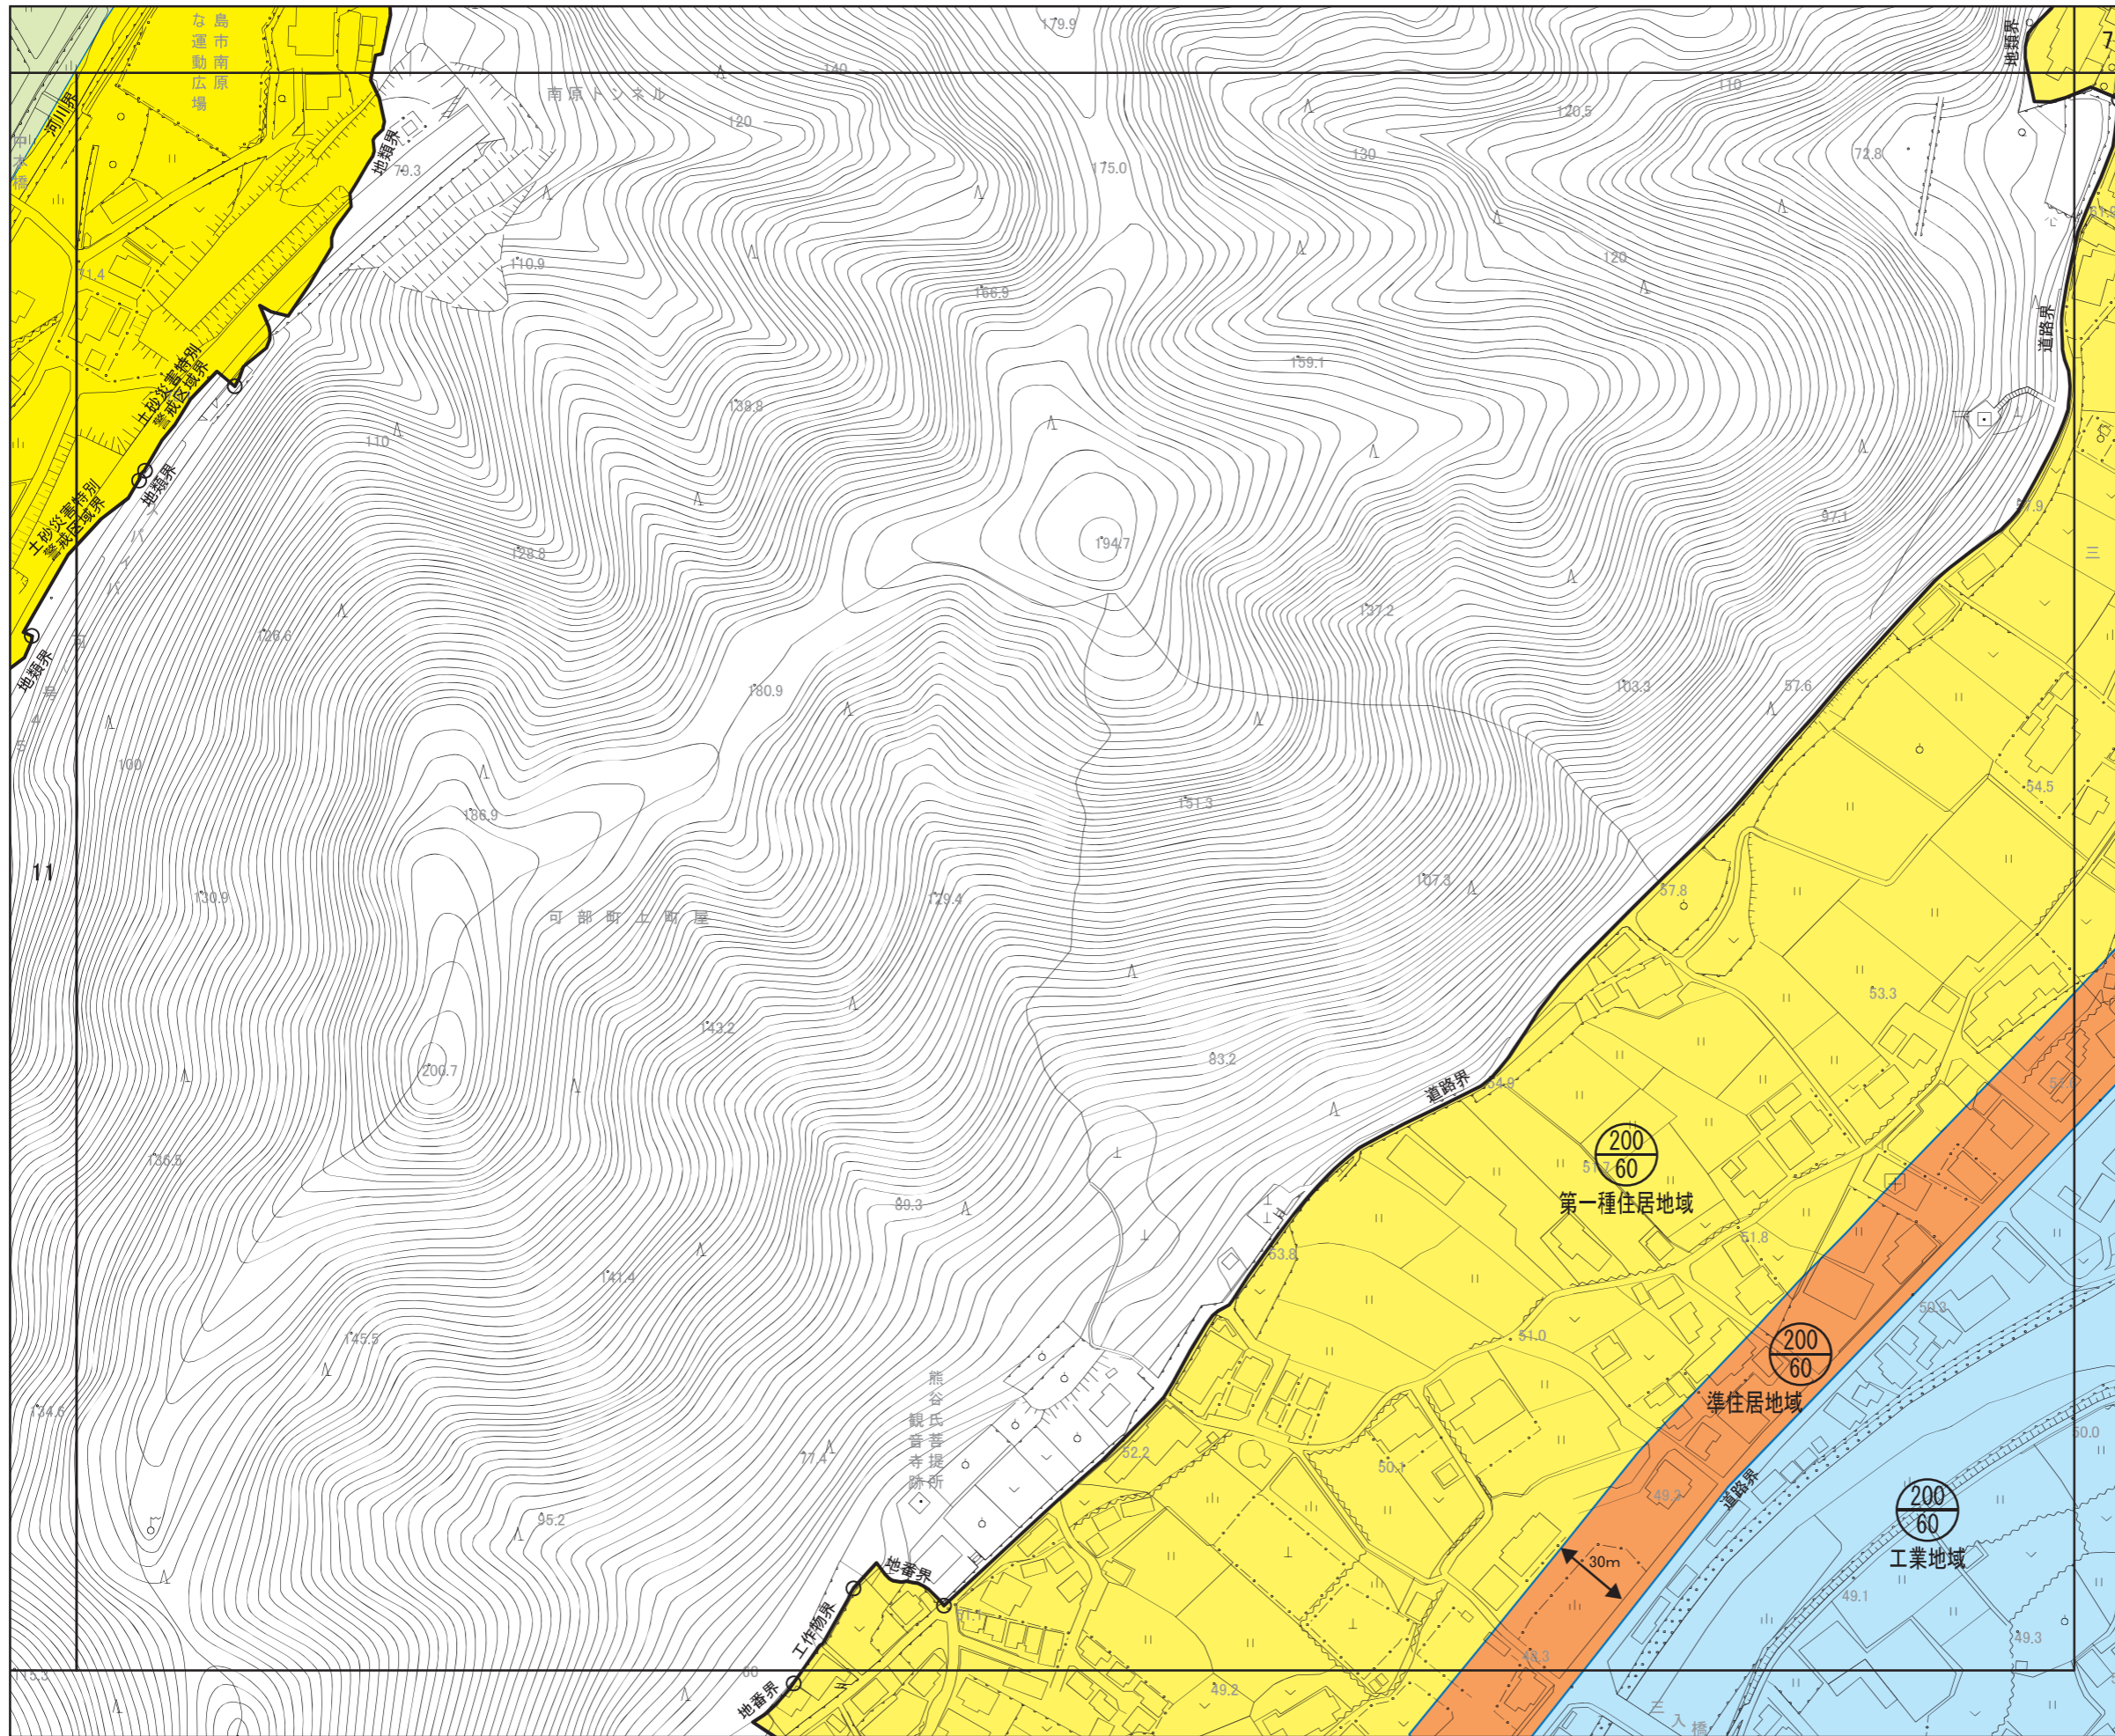

広島圏都市計画 用途地域の変更  
計画図  
(広島市)

[ No. 11 / 152 ]

— 区域区分線

- 用途地域
- 第一種低層住居専用地域
  - 第二種低層住居専用地域
  - 第一種中高層住居専用地域
  - 第二種中高層住居専用地域
  - 第一種住居地域
  - 第二種住居地域
  - 準住居地域
  - 近隣商業地域
  - 商業地域
  - 準工業地域
  - 工業地域
  - 工業専用地域

広島圏都市計画 用途地域の変更

計画図

(広島市)

[ No. 12 / 152 ]

— 区域区分線

用途地域

- 第一種低層住居専用地域
- 第二種低層住居専用地域
- 第一種中高層住居専用地域
- 第二種中高層住居専用地域
- 第一種住居地域
- 第二種住居地域
- 準住居地域
- 近隣商業地域
- 商業地域
- 準工業地域
- 工業地域
- 工業専用地域

S = 1/2,500