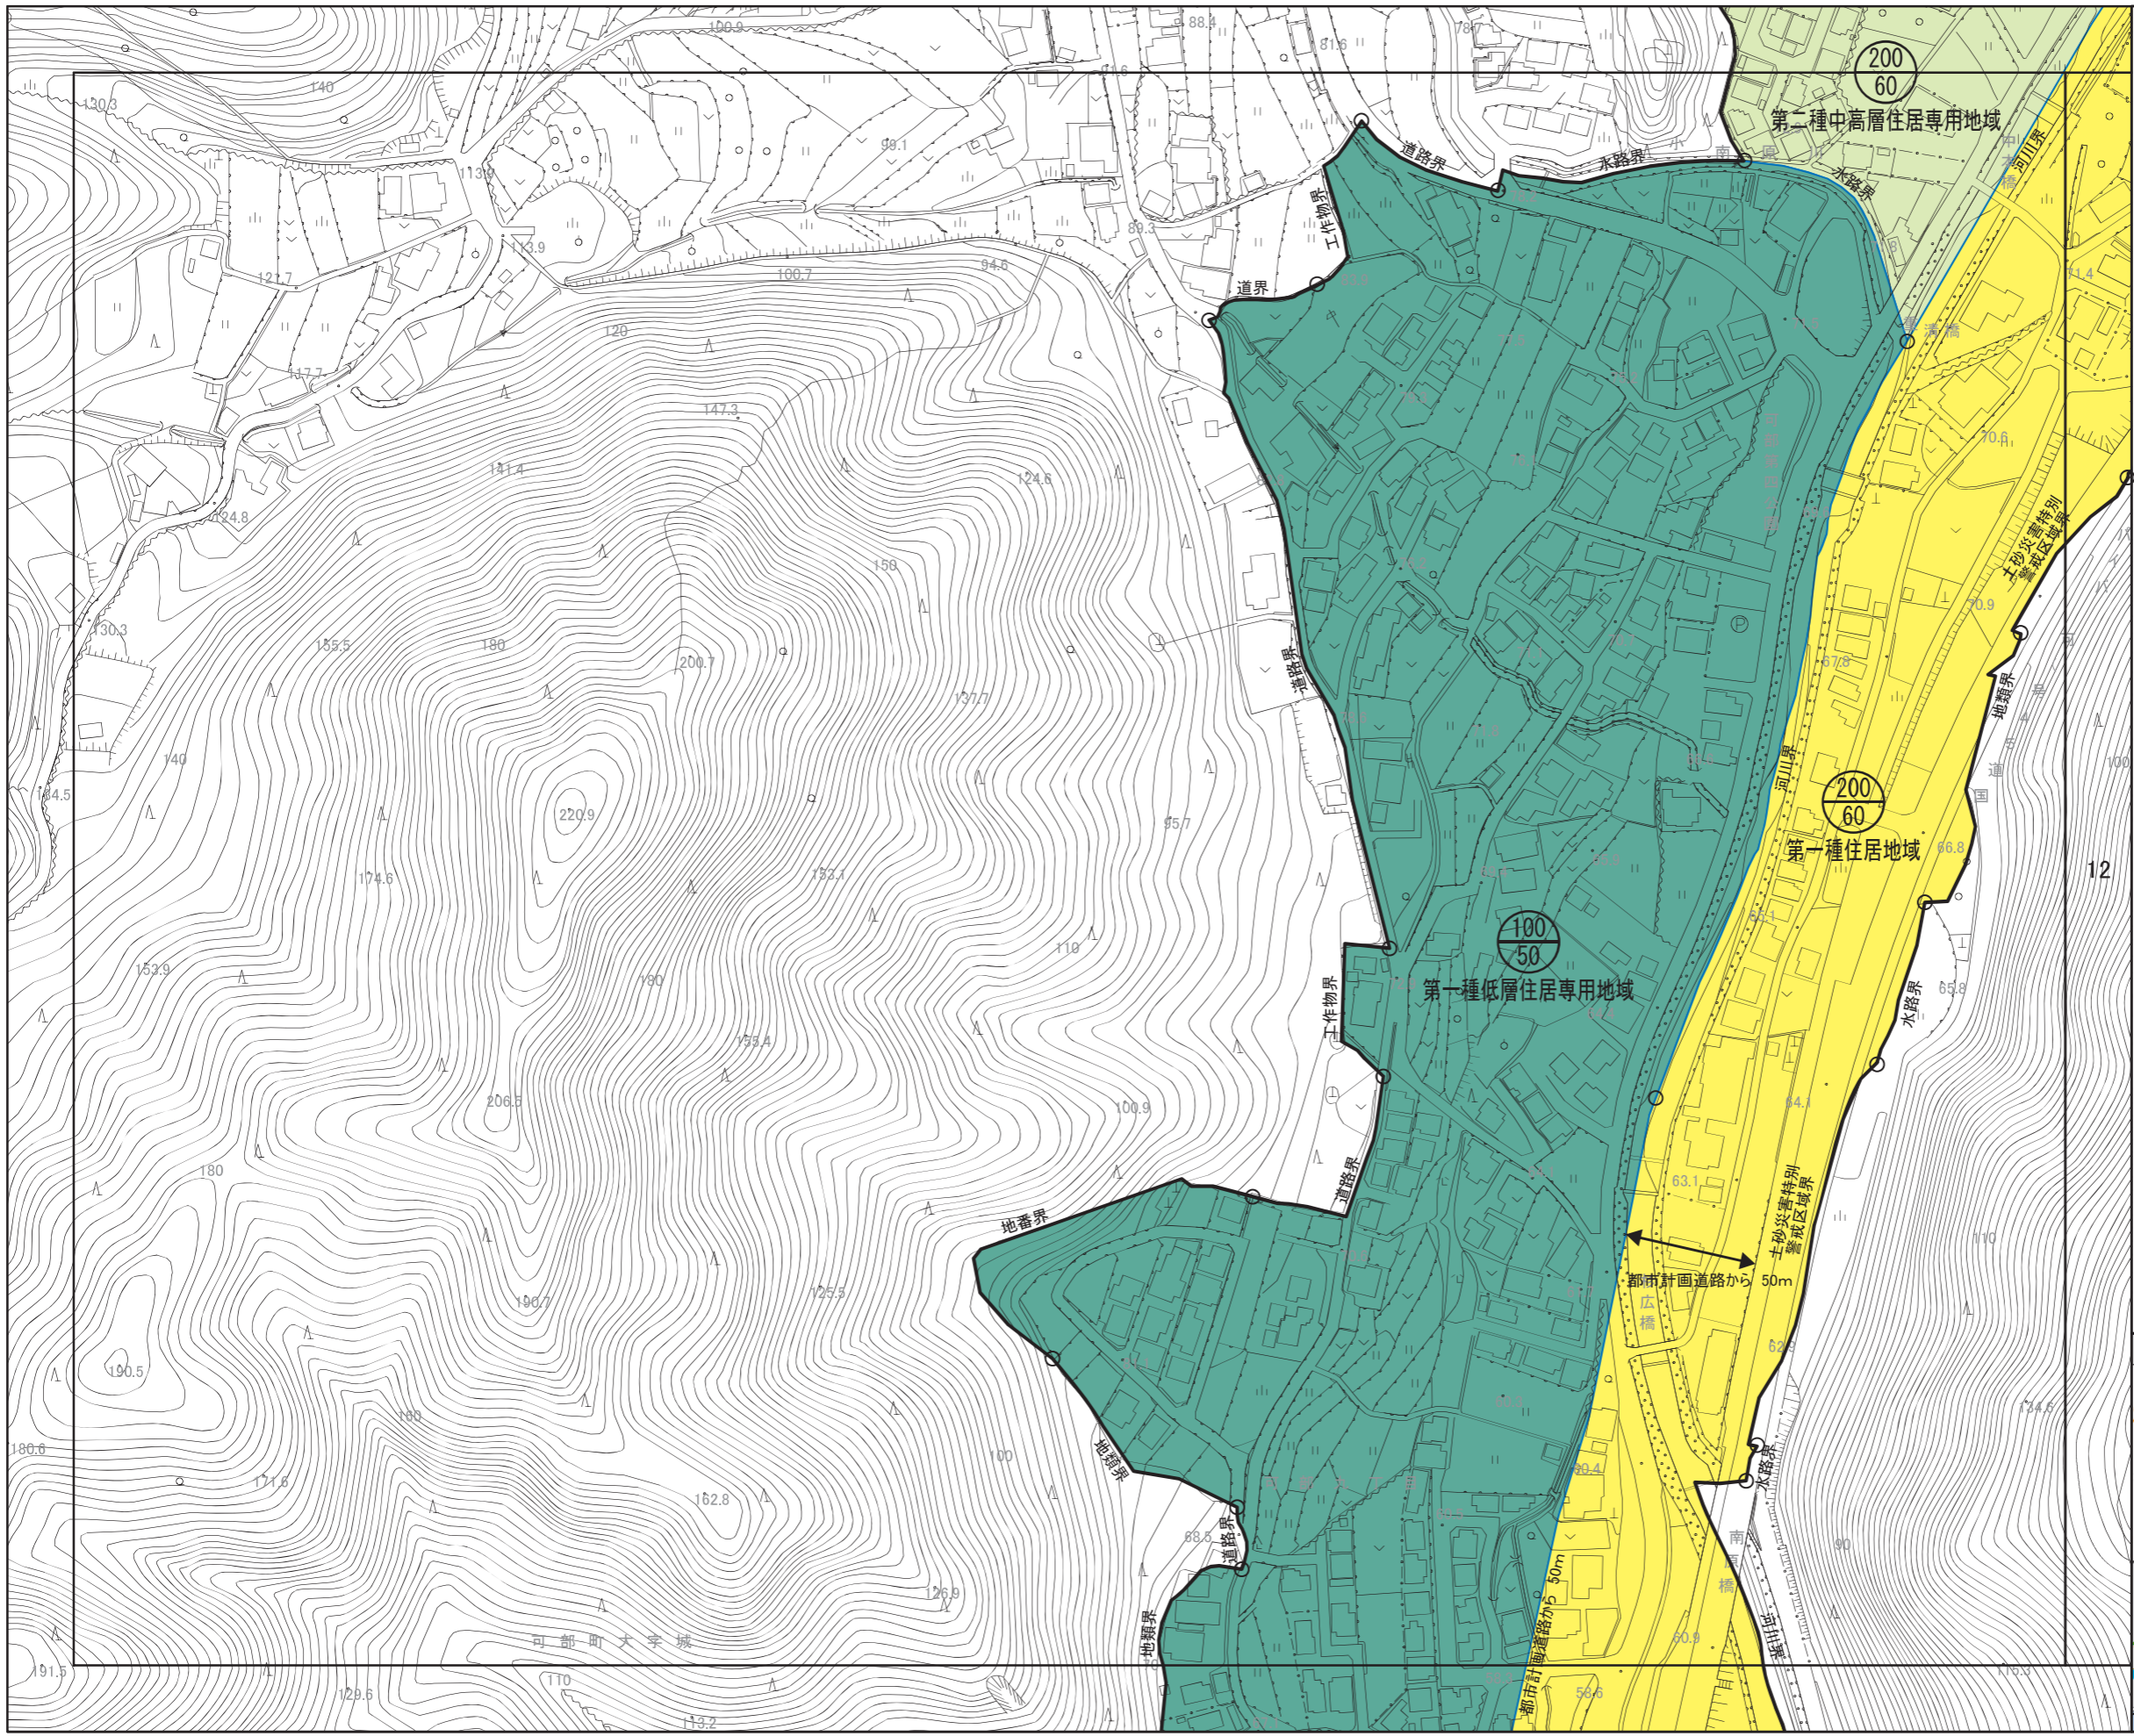

広島圏都市計画 用途地域の変更  
計画図  
(広島市)

[ No. 11 / 152 ]

— 区域区分線

- 用途地域
- 第一種低層住居専用地域
  - 第二種低層住居専用地域
  - 第一種中高層住居専用地域
  - 第二種中高層住居専用地域
  - 第一種住居地域
  - 第二種住居地域
  - 準住居地域
  - 近隣商業地域
  - 商業地域
  - 準工業地域
  - 工業地域
  - 工業専用地域

広島圏都市計画 用途地域の変更

計画図

(広島市)

[ No. 12 / 152 ]

— 区域区分線

用途地域

- 第一種低層住居専用地域
- 第二種低層住居専用地域
- 第一種中高層住居専用地域
- 第二種中高層住居専用地域
- 第一種住居地域
- 第二種住居地域
- 準住居地域
- 近隣商業地域
- 商業地域
- 準工業地域
- 工業地域
- 工業専用地域

S = 1/2,500