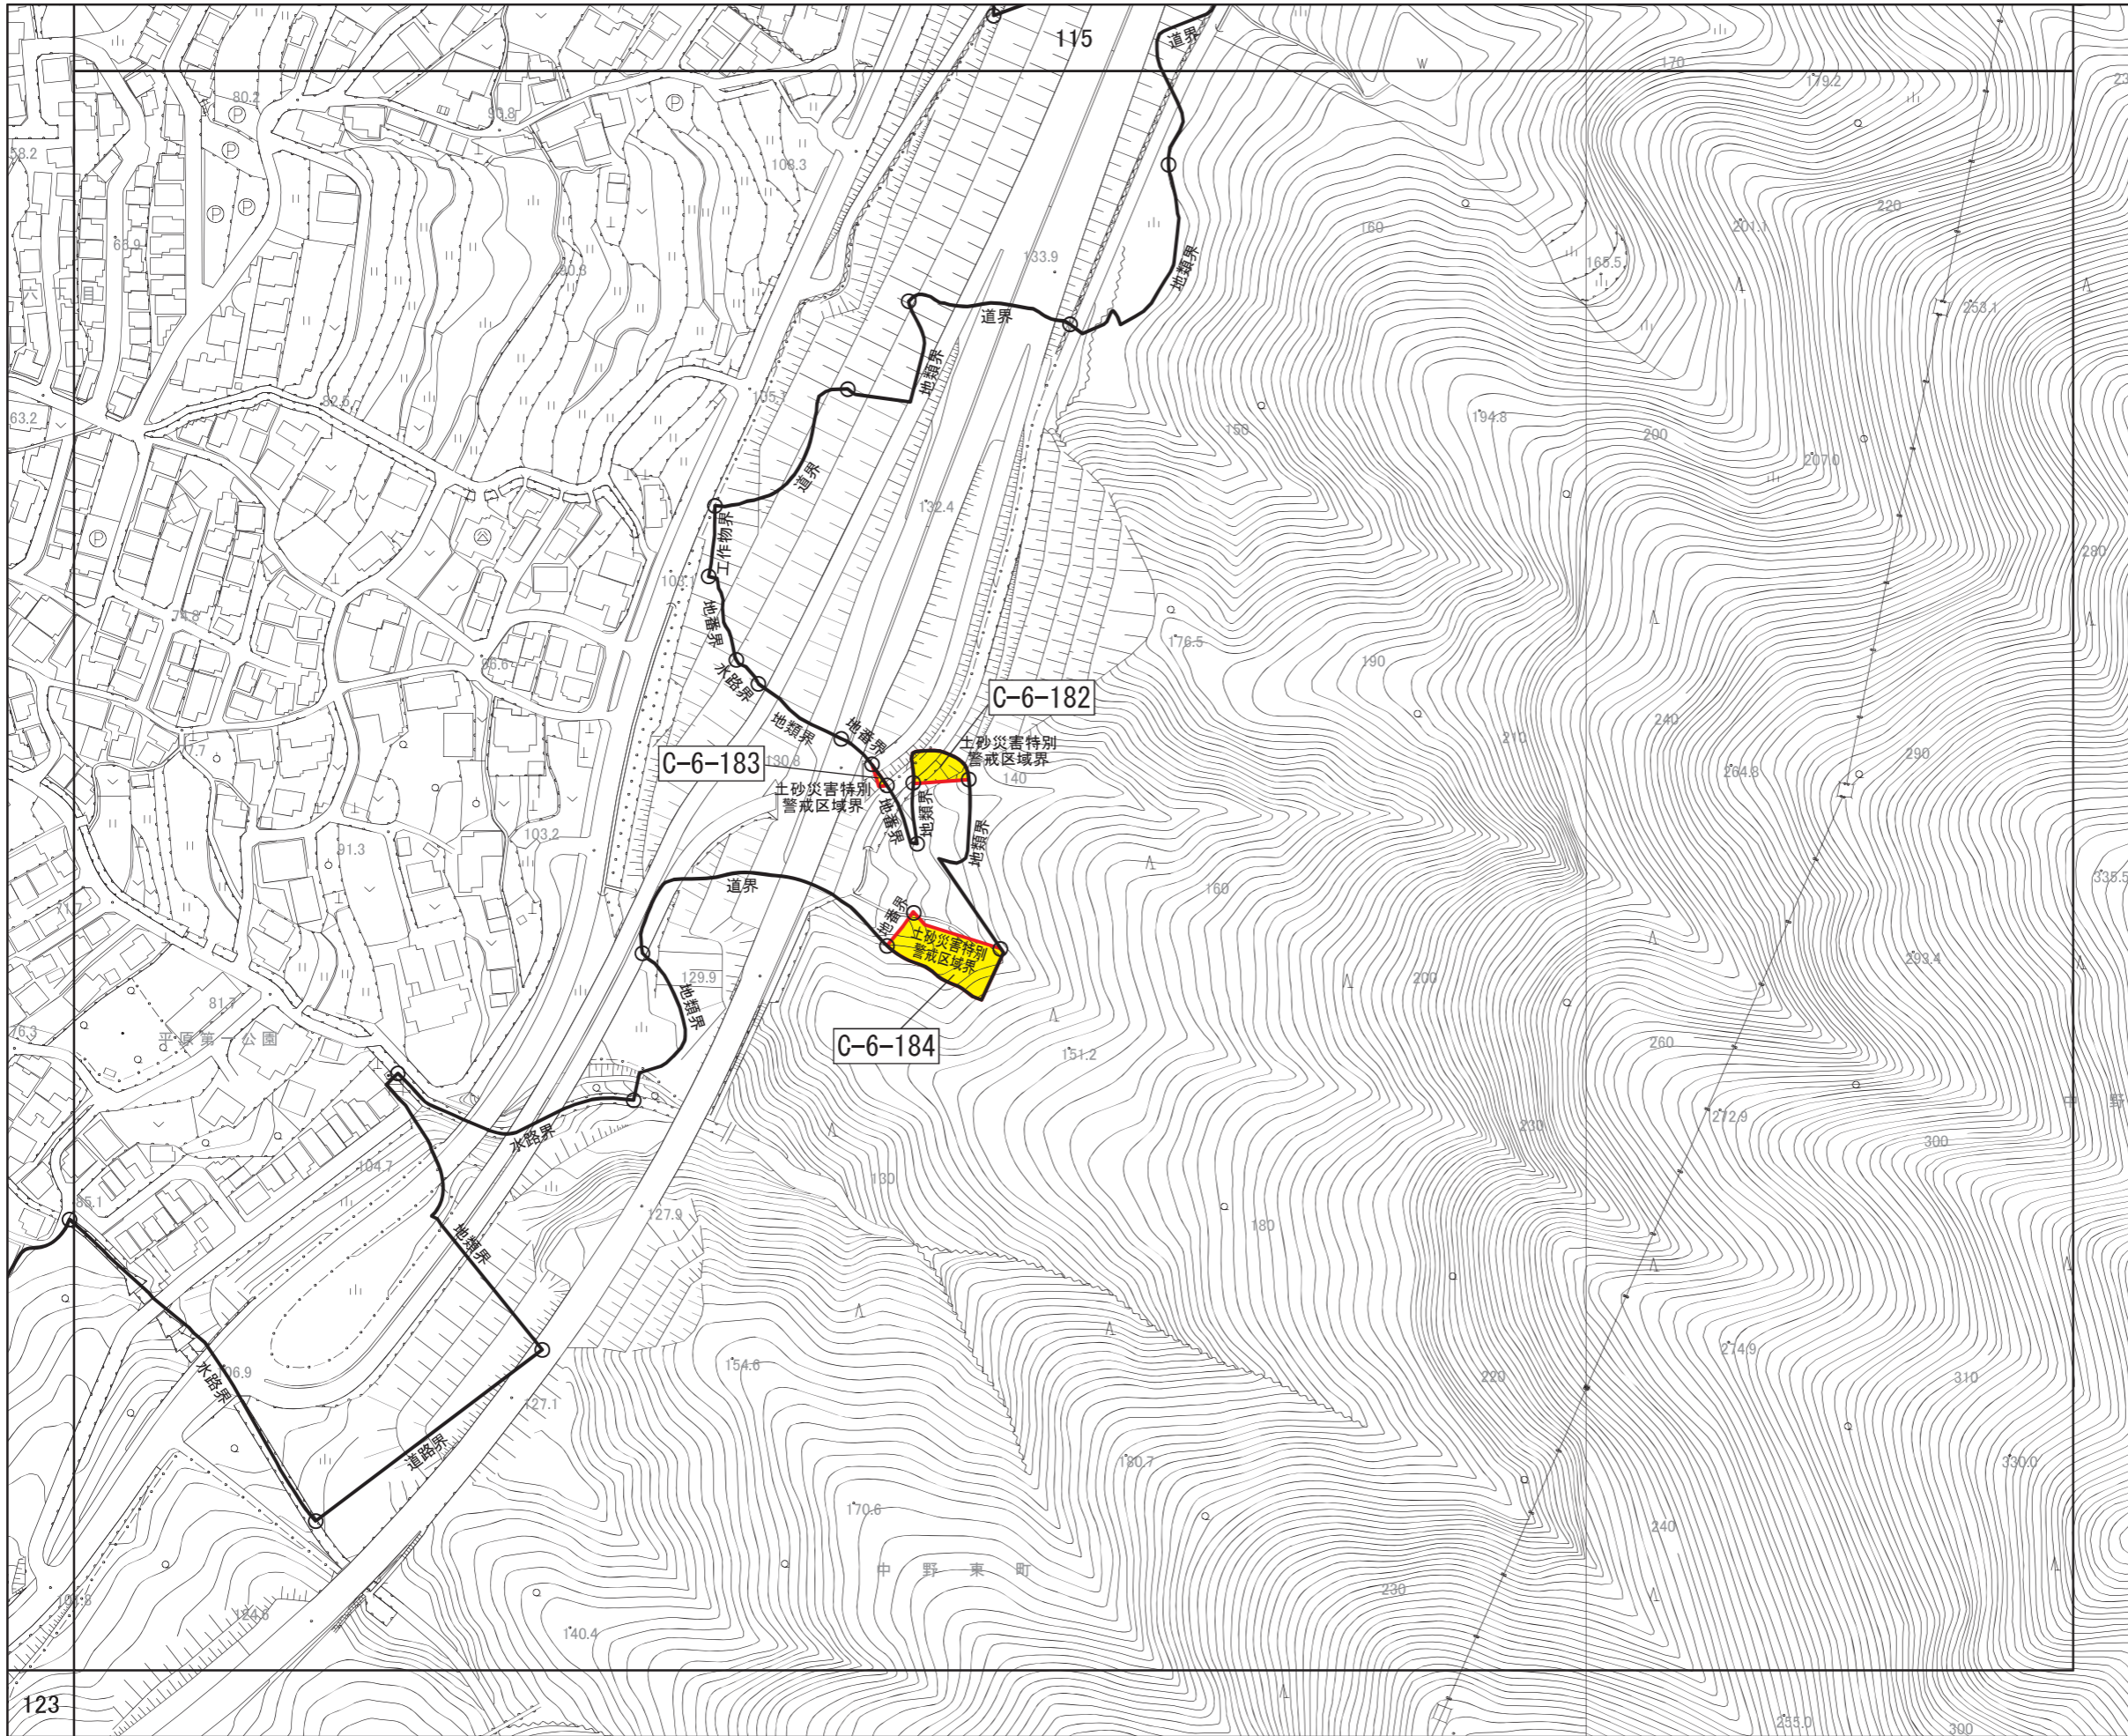

広島圏都市計画区域区分の変更  
計画図

(広島市)  
[ No. 111 / 152 ]

- 区域区分線
- 市街化調整区域への編入

広島圏都市計画区域区分の変更  
計画図

(広島市)  
[ No. 112 / 152 ]

- 区域区分線
- 市街化調整区域への編入

広島圏都市計画区域区分の変更  
計画図

(広島市)  
[ No. 113 / 152 ]

-  区域区分線
-  市街化調整区域への編入

広島圏都市計画区域区分の変更  
計画図

(広島市)  
[ No. 114 / 152 ]

- 区域区分線
- 市街化調整区域への編入

108

109

広島圏都市計画区域区分の変更  
計画図

(広島市)  
[ No. 115 / 152 ]

- 区域区分線
- 市街化調整区域への編入

118

119

広島圏都市計画区域区分の変更  
計画図

(広島市)  
[ No. 116 / 152 ]

- 区域区分線
- 市街化調整区域への編入

広島圏都市計画区域区分の変更  
計画図

(広島市)  
[ No. 117 / 152 ]

- 区域区分線
- 市街化調整区域への編入

広島圏都市計画区域区分の変更  
計画図

(広島市)  
[ No. 118 / 152 ]

- 区域区分線
- 市街化調整区域への編入

広島圏都市計画区域区分の変更  
計画図

(広島市)  
[ No. 119 / 152 ]

- 区域区分線
- 市街化調整区域への編入

広島圏都市計画区域区分の変更  
計画図