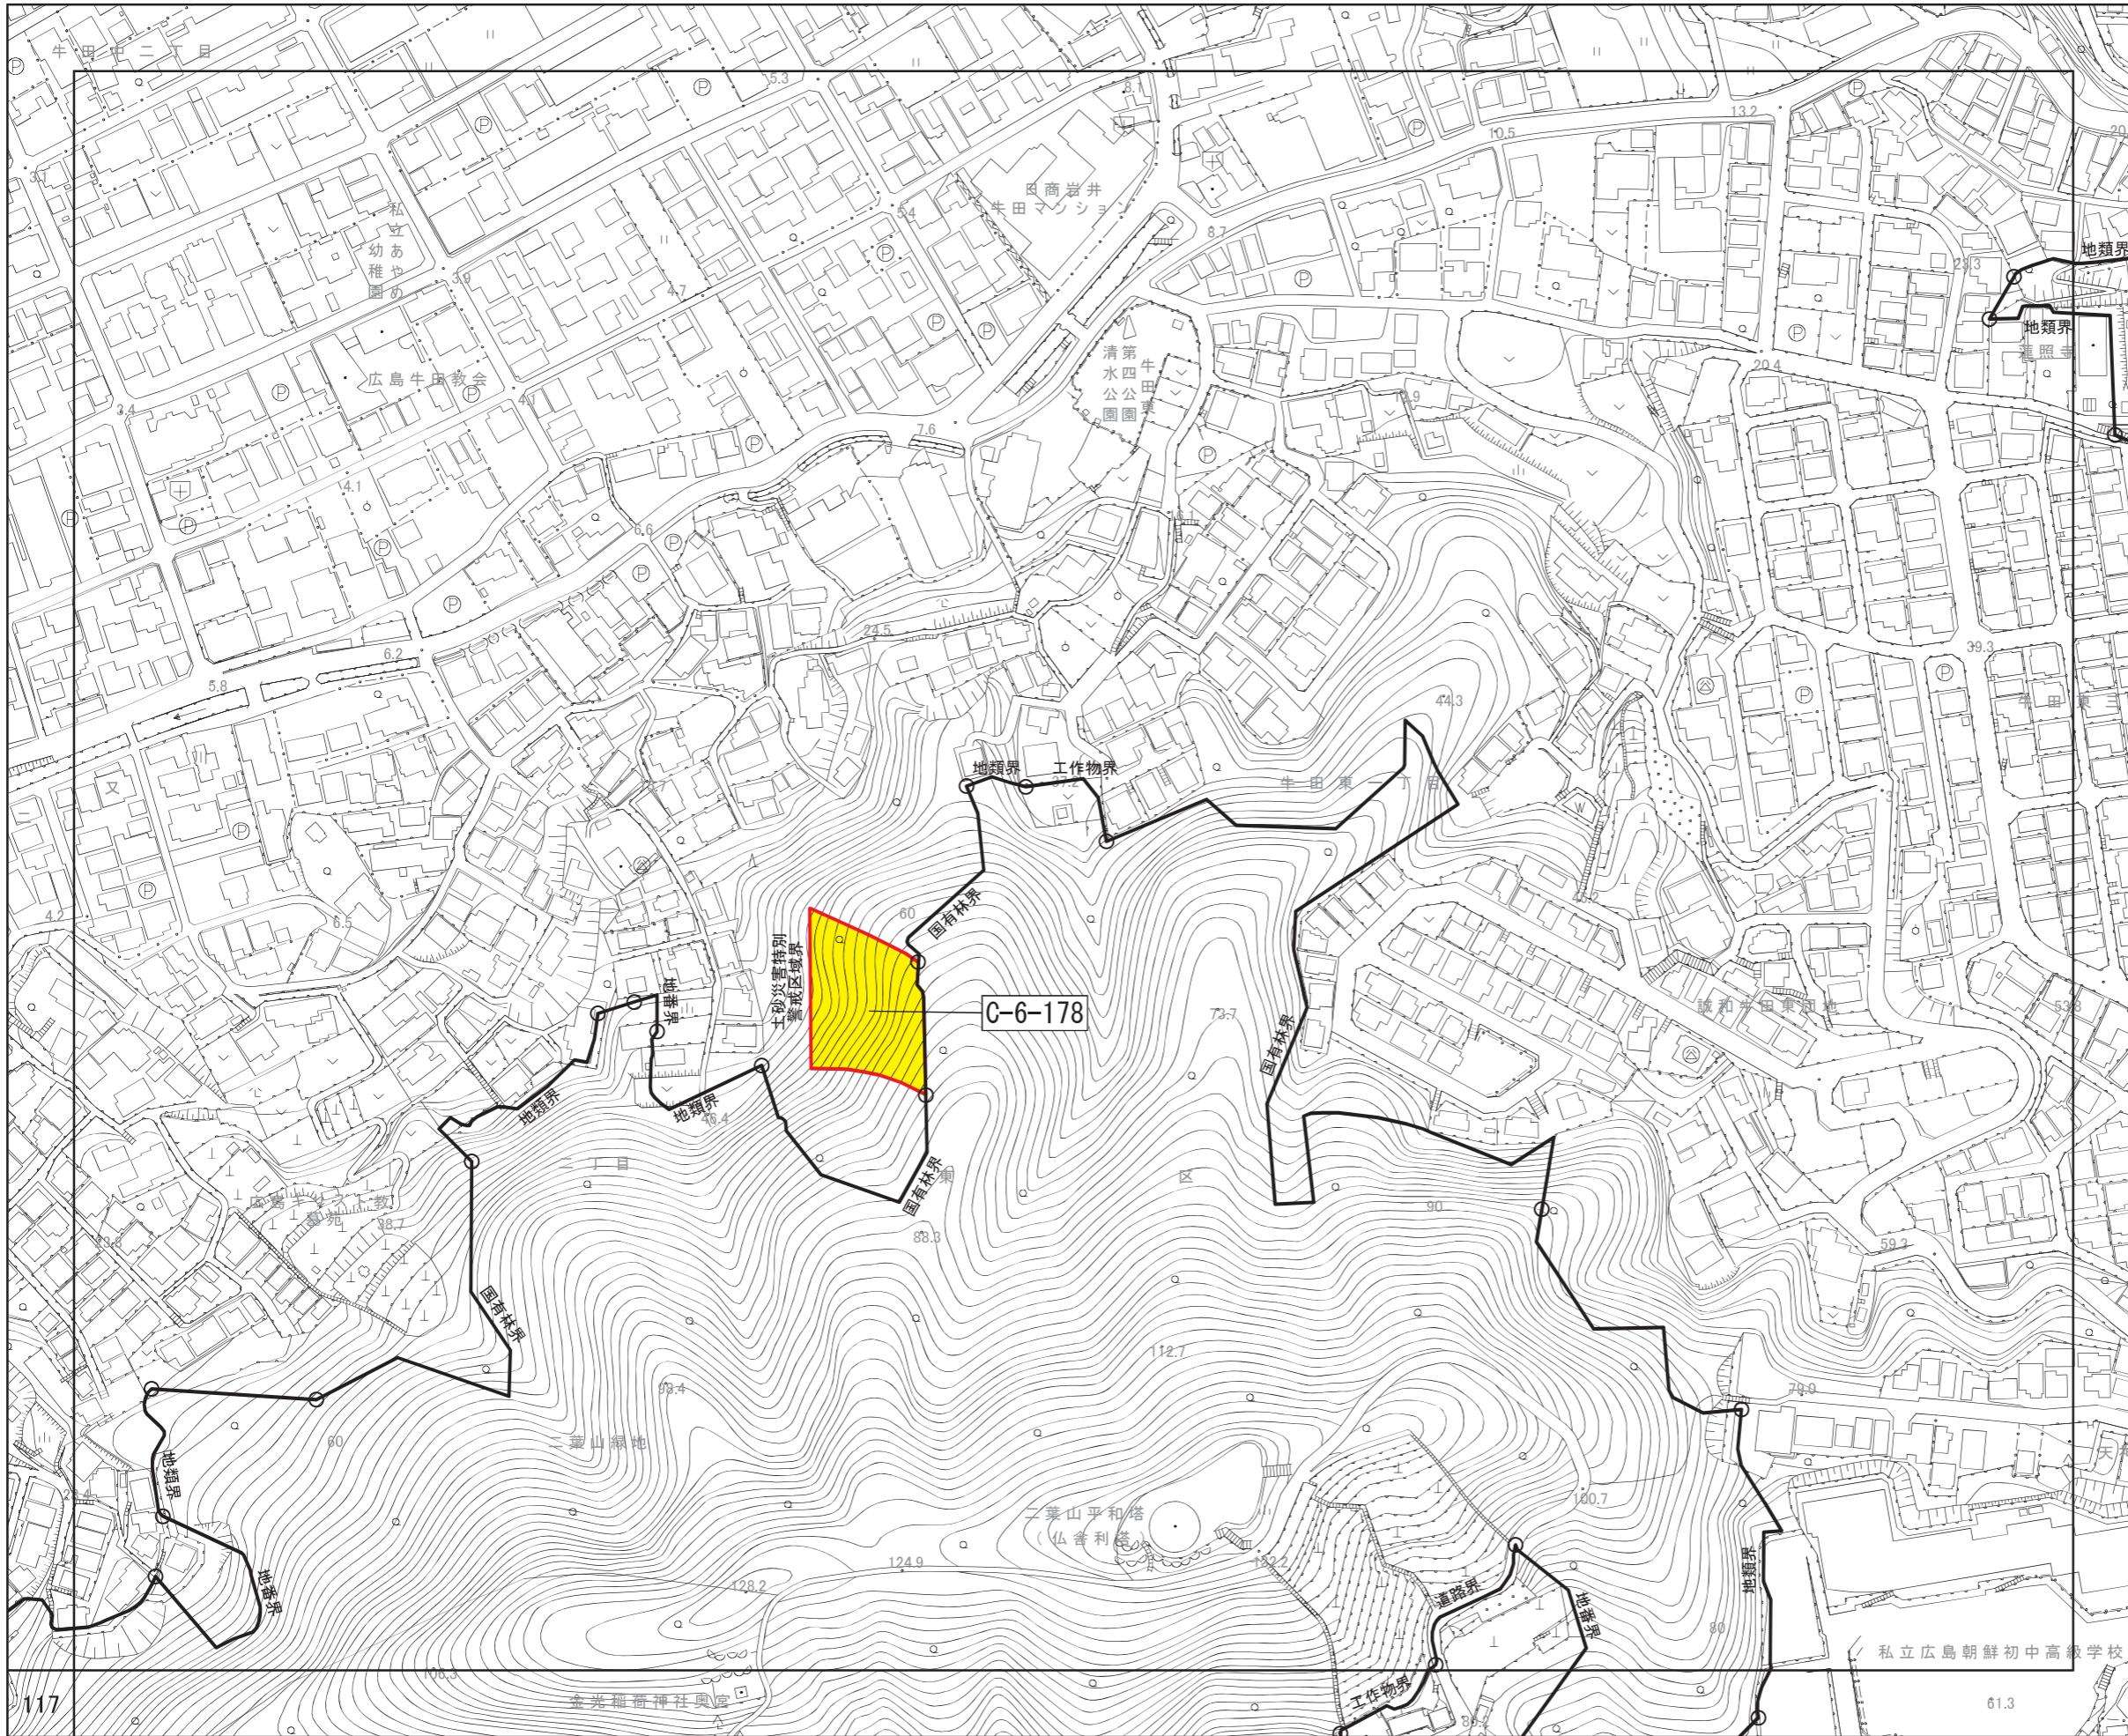

広島圏都市計画区域区分の変更  
計画図

(広島市)  
[ No. 111 / 152 ]

- 区域区分線
- 市街化調整区域への編入

広島圏都市計画区域区分の変更  
計画図

(広島市)  
[ No. 112 / 152 ]

- 区域区分線
- 市街化調整区域への編入

広島圏都市計画区域区分の変更  
計画図

(広島市)  
[ No. 113 / 152 ]

-  区域区分線
-  市街化調整区域への編入

広島圏都市計画区域区分の変更  
計画図

(広島市)  
[ No. 114 / 152 ]

- 区域区分線
- 市街化調整区域への編入

108

109

広島圏都市計画区域区分の変更  
計画図

(広島市)  
[ No. 115 / 152 ]

- 区域区分線
- 市街化調整区域への編入

118

119

広島圏都市計画区域区分の変更  
計画図

(広島市)  
[ No. 116 / 152 ]

- 区域区分線
- 市街化調整区域への編入

広島圏都市計画区域区分の変更  
計画図

(広島市)  
[ No. 117 / 152 ]