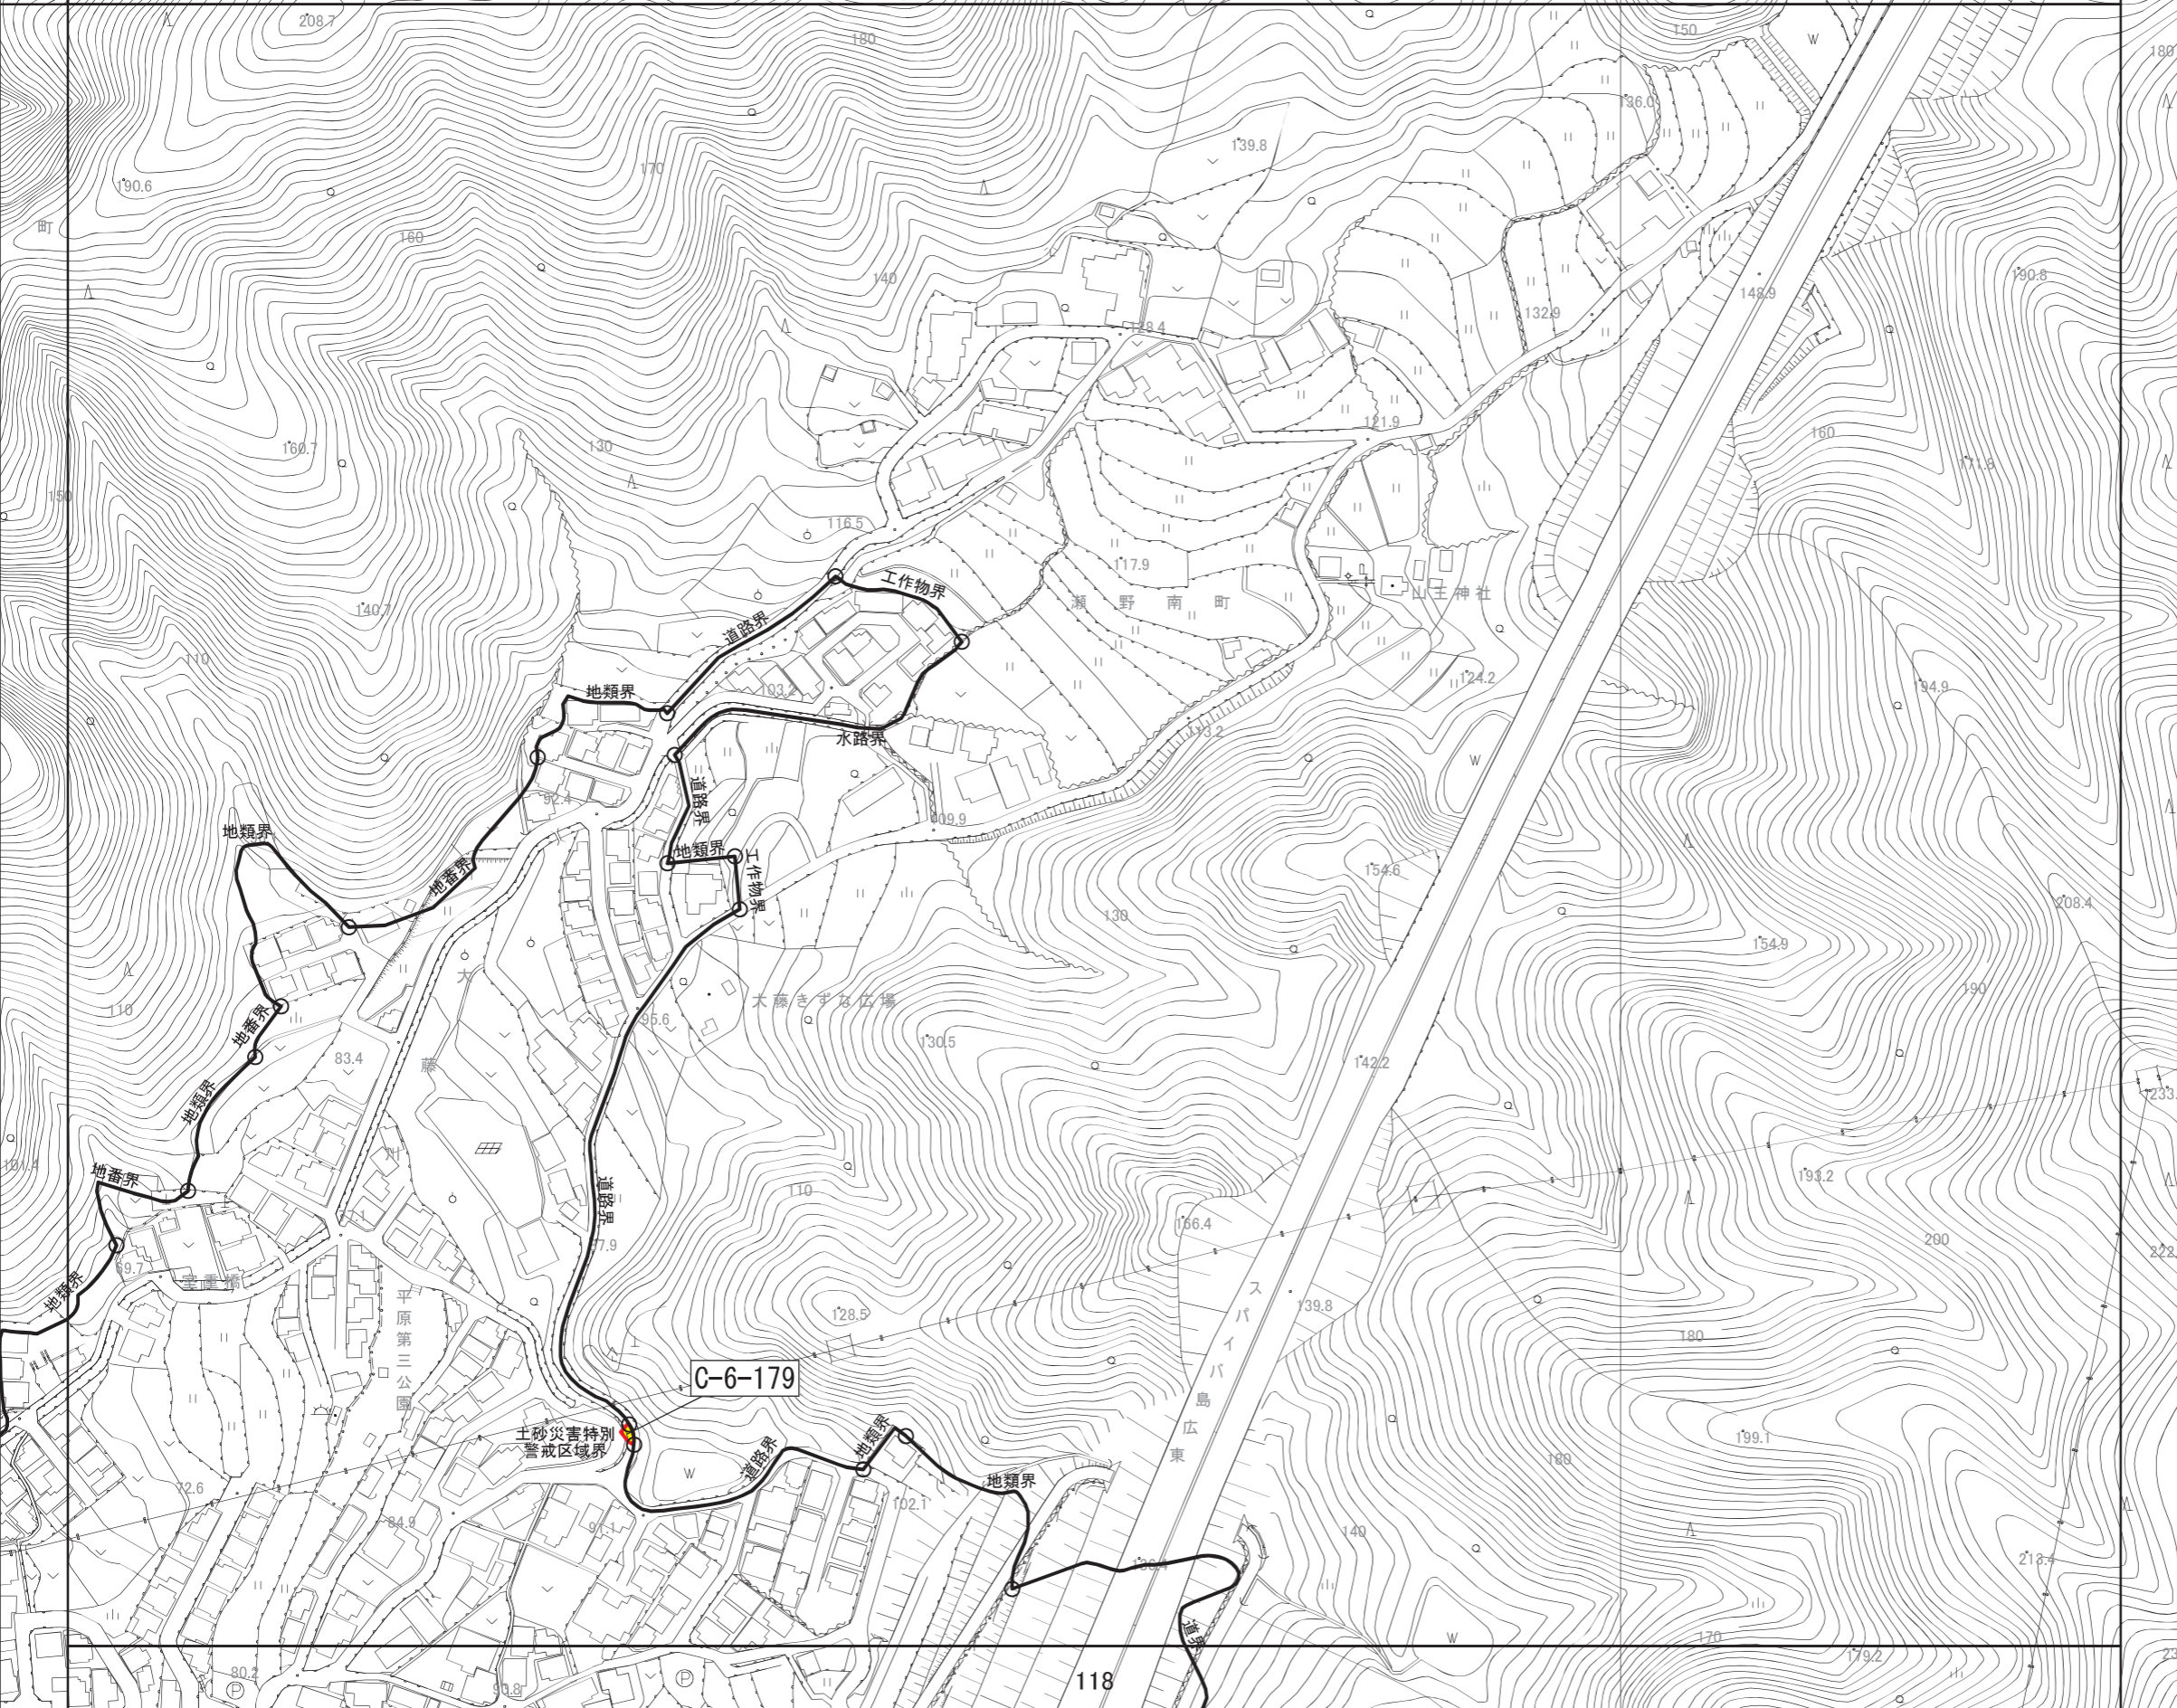

広島圏都市計画区域区分の変更  
計画図

(広島市)  
[ No. 111 / 152 ]

- 区域区分線
- 市街化調整区域への編入

広島圏都市計画区域区分の変更  
計画図

(広島市)  
[ No. 112 / 152 ]

- 区域区分線
- 市街化調整区域への編入

広島圏都市計画区域区分の変更  
計画図

(広島市)  
[ No. 113 / 152 ]

-  区域区分線
-  市街化調整区域への編入

広島圏都市計画区域区分の変更  
計画図

(広島市)  
[ No. 114 / 152 ]

- 区域区分線
- 市街化調整区域への編入

108

109

広島圏都市計画区域区分の変更  
計画図

(広島市)  
[ No. 115 / 152 ]

- 区域区分線
- 市街化調整区域への編入

118

119

広島圏都市計画区域区分の変更  
計画図

(広島市)  
[ No. 116 / 152 ]

- 区域区分線
- 市街化調整区域への編入

広島圏都市計画区域区分の変更  
計画図

(広島市)  
[ No. 117 / 152 ]