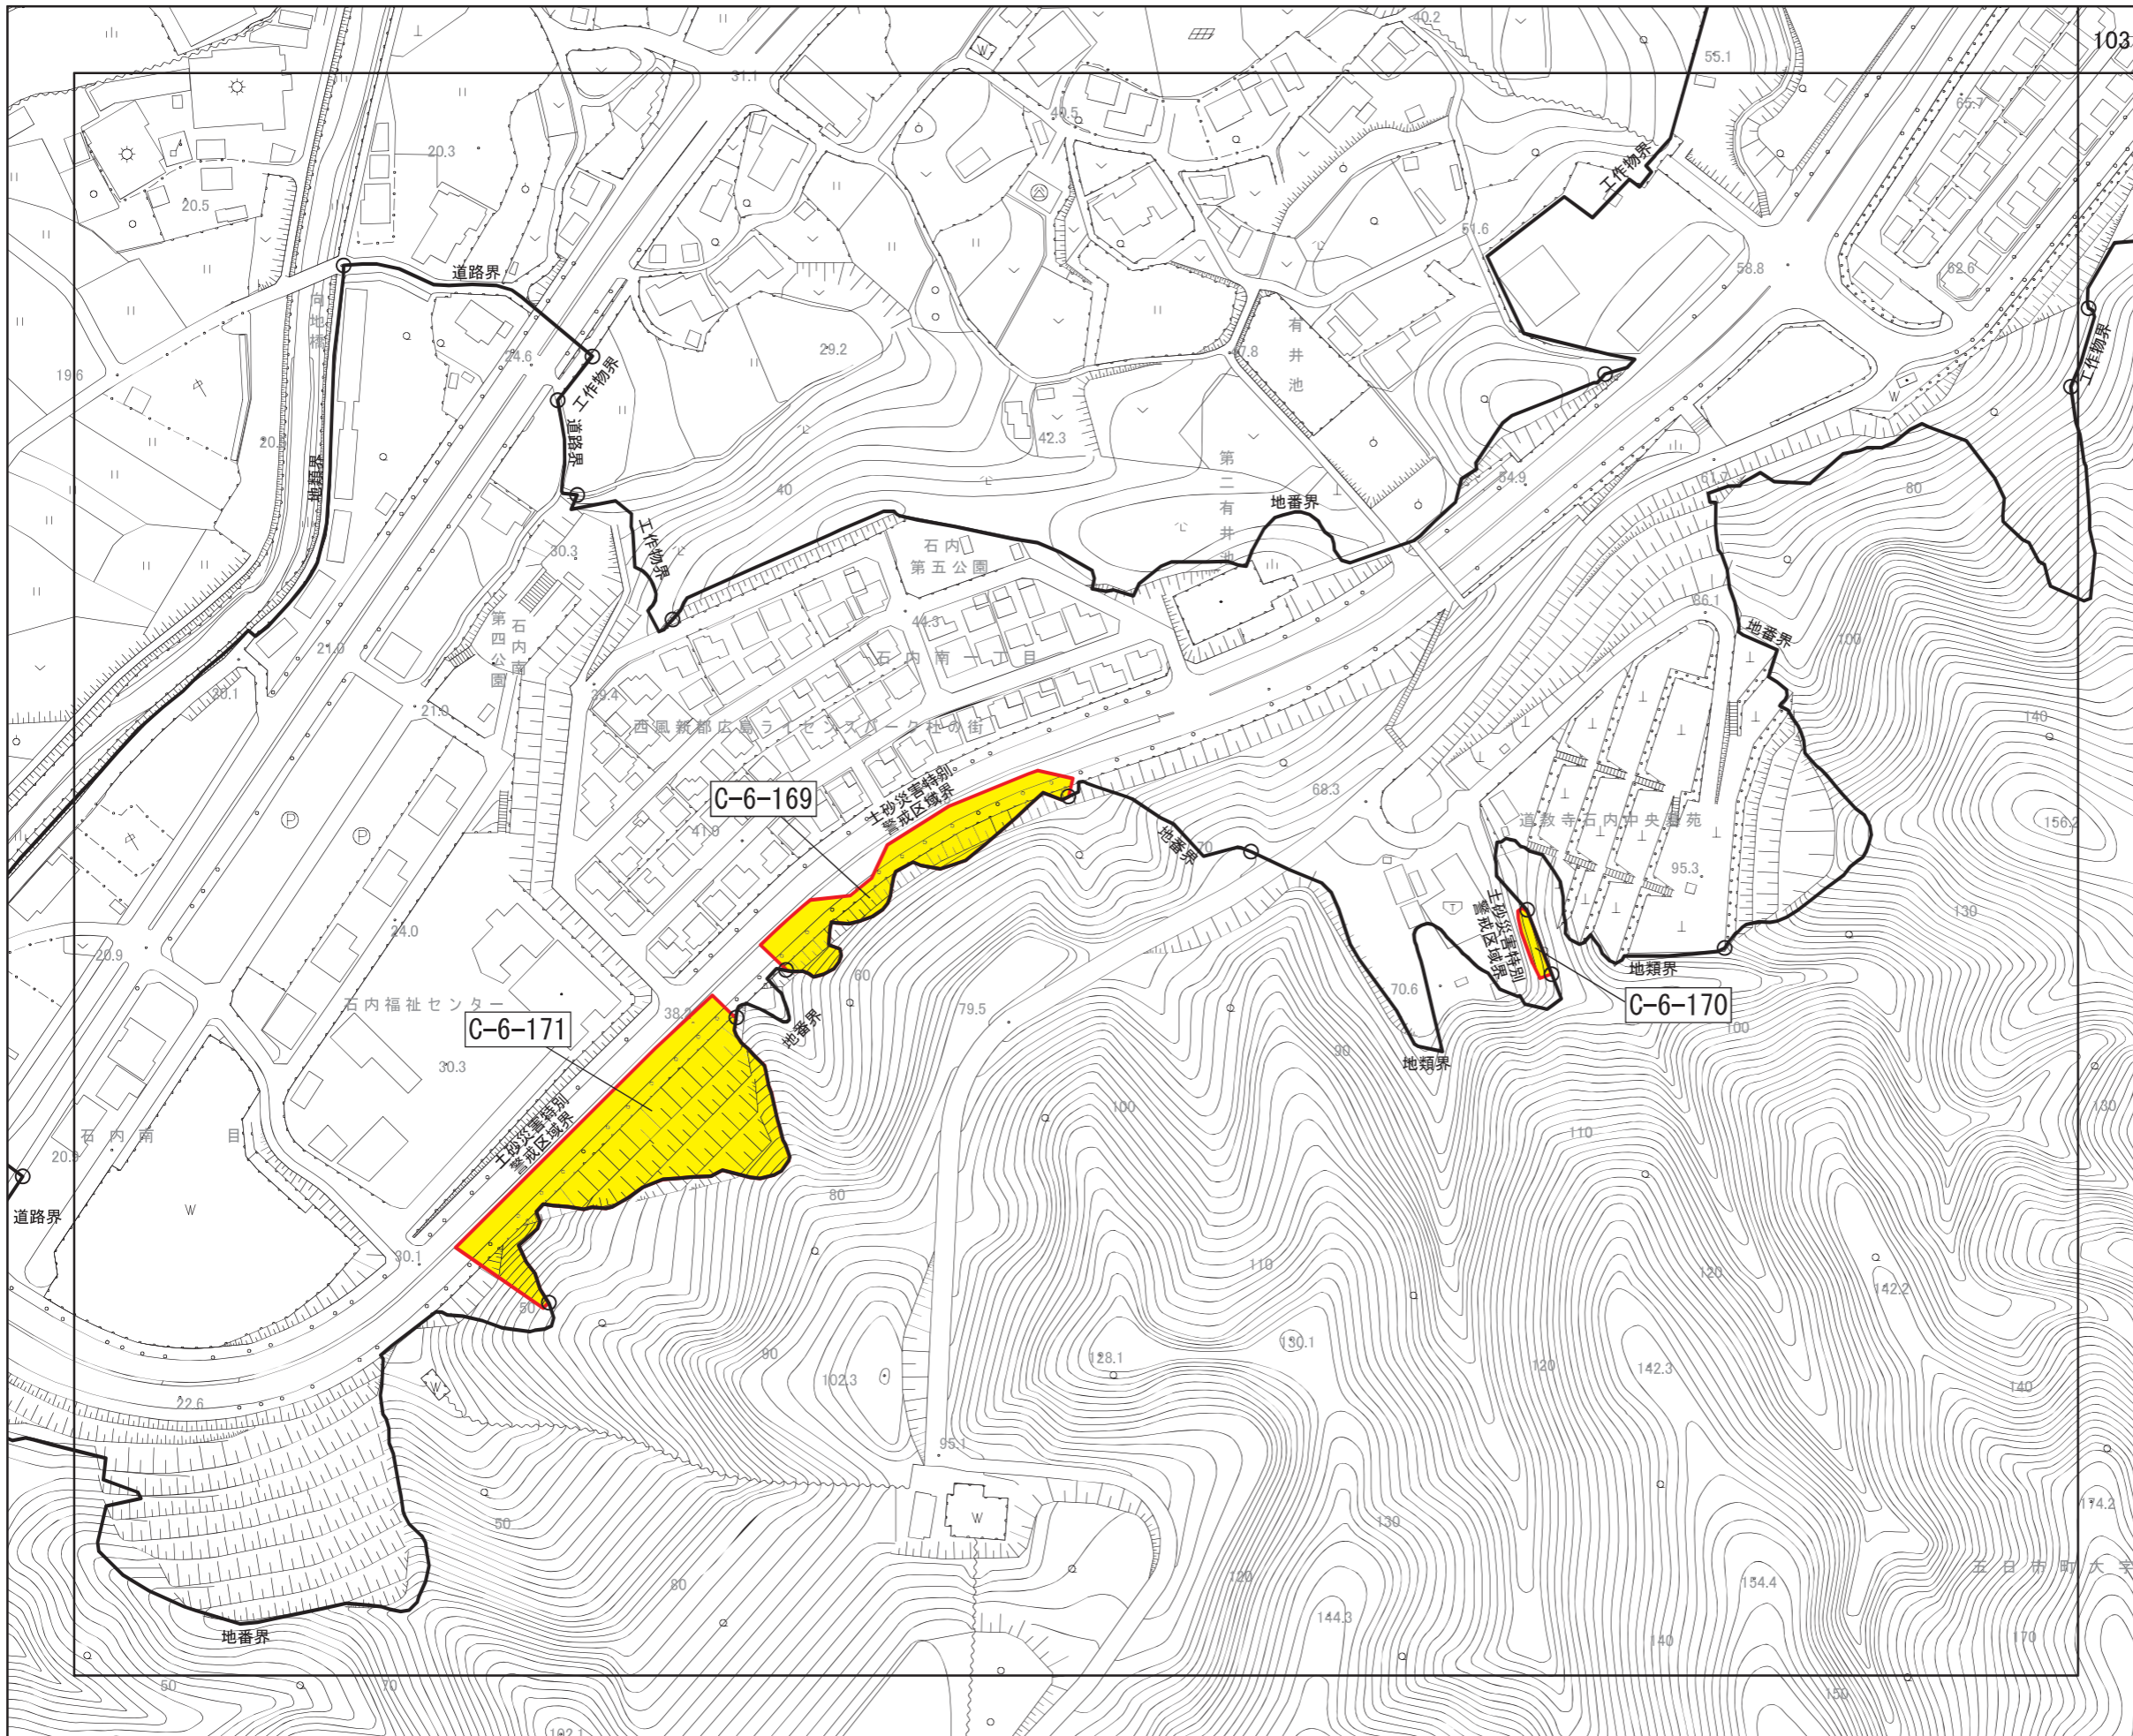

広島圏都市計画区域区分の変更  
計画図

(広島市)  
[ No. 111 / 152 ]

- 区域区分線
- 市街化調整区域への編入

広島圏都市計画区域区分の変更  
計画図

(広島市)  
[ No. 112 / 152 ]

- 区域区分線
- 市街化調整区域への編入

広島圏都市計画区域区分の変更  
計画図

(広島市)  
[ No. 113 / 152 ]

-  区域区分線
-  市街化調整区域への編入

広島圏都市計画区域区分の変更  
計画図

(広島市)  
[ No. 114 / 152 ]

- 区域区分線
- 市街化調整区域への編入

108

109

広島圏都市計画区域区分の変更  
計画図

(広島市)  
[ No. 115 / 152 ]