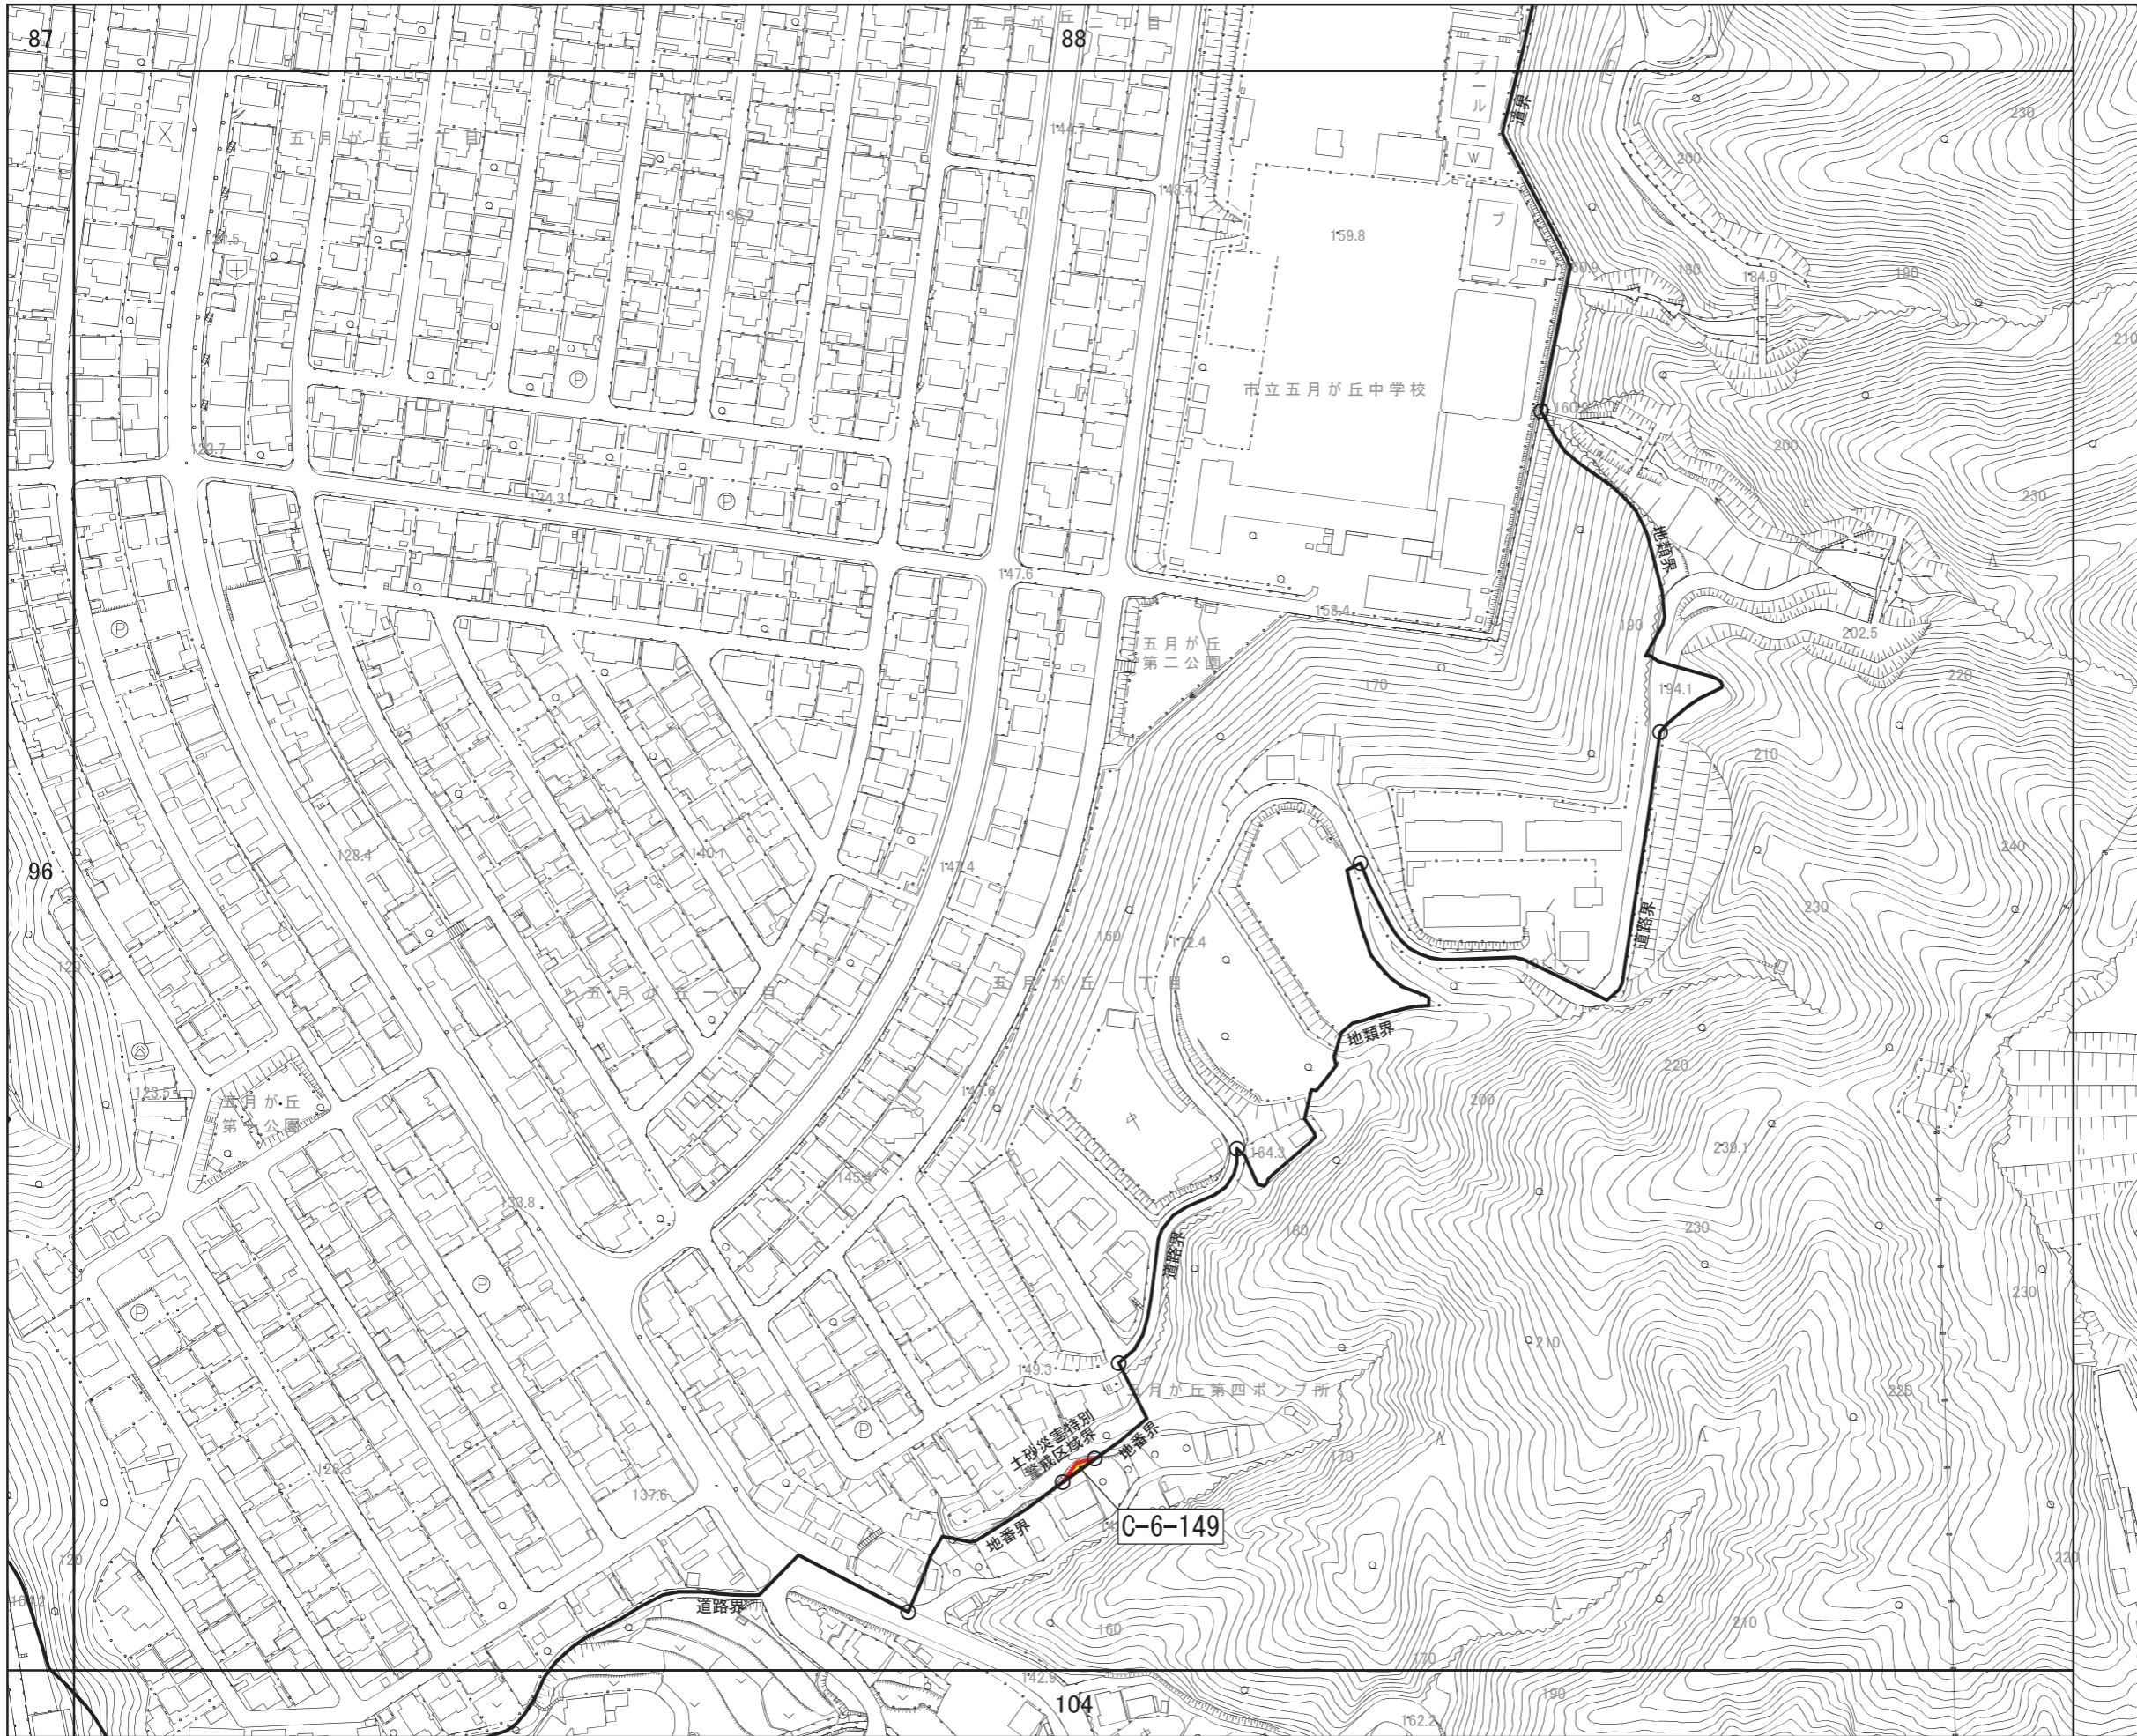

広島圏都市計画区域区分の変更
計画図

(広島市)
[No. 91 / 152]

- 区域区分線
- 市街化調整区域への編入

広島圏都市計画区域区分の変更
計画図

(広島市)
[No. 92 / 152]

- 区域区分線
- 市街化調整区域への編入

広島圏都市計画区域区分の変更
計画図

(広島市)
[No. 93 / 152]

- 区域区分線
- 市街化調整区域への編入

広島圏都市計画区域区分の変更
計画図

(広島市)
[No. 94 / 152]

- 区域区分線
- 市街化調整区域への編入

広島圏都市計画区域区分の変更
計画図

(広島市)

[No. 95 / 152]

- 区域区分線
- 市街化調整区域への編入

広島圏都市計画区域区分の変更
計画図

(広島市)
[No. 96 / 152]

- 区域区分線
- 市街化調整区域への編入

広島圏都市計画区域区分の変更
計画図

(広島市)
[No. 97 / 152]

- 区域区分線
- 市街化調整区域への編入

広島圏都市計画区域区分の変更
計画図

(広島市)
[No. 98 / 152]