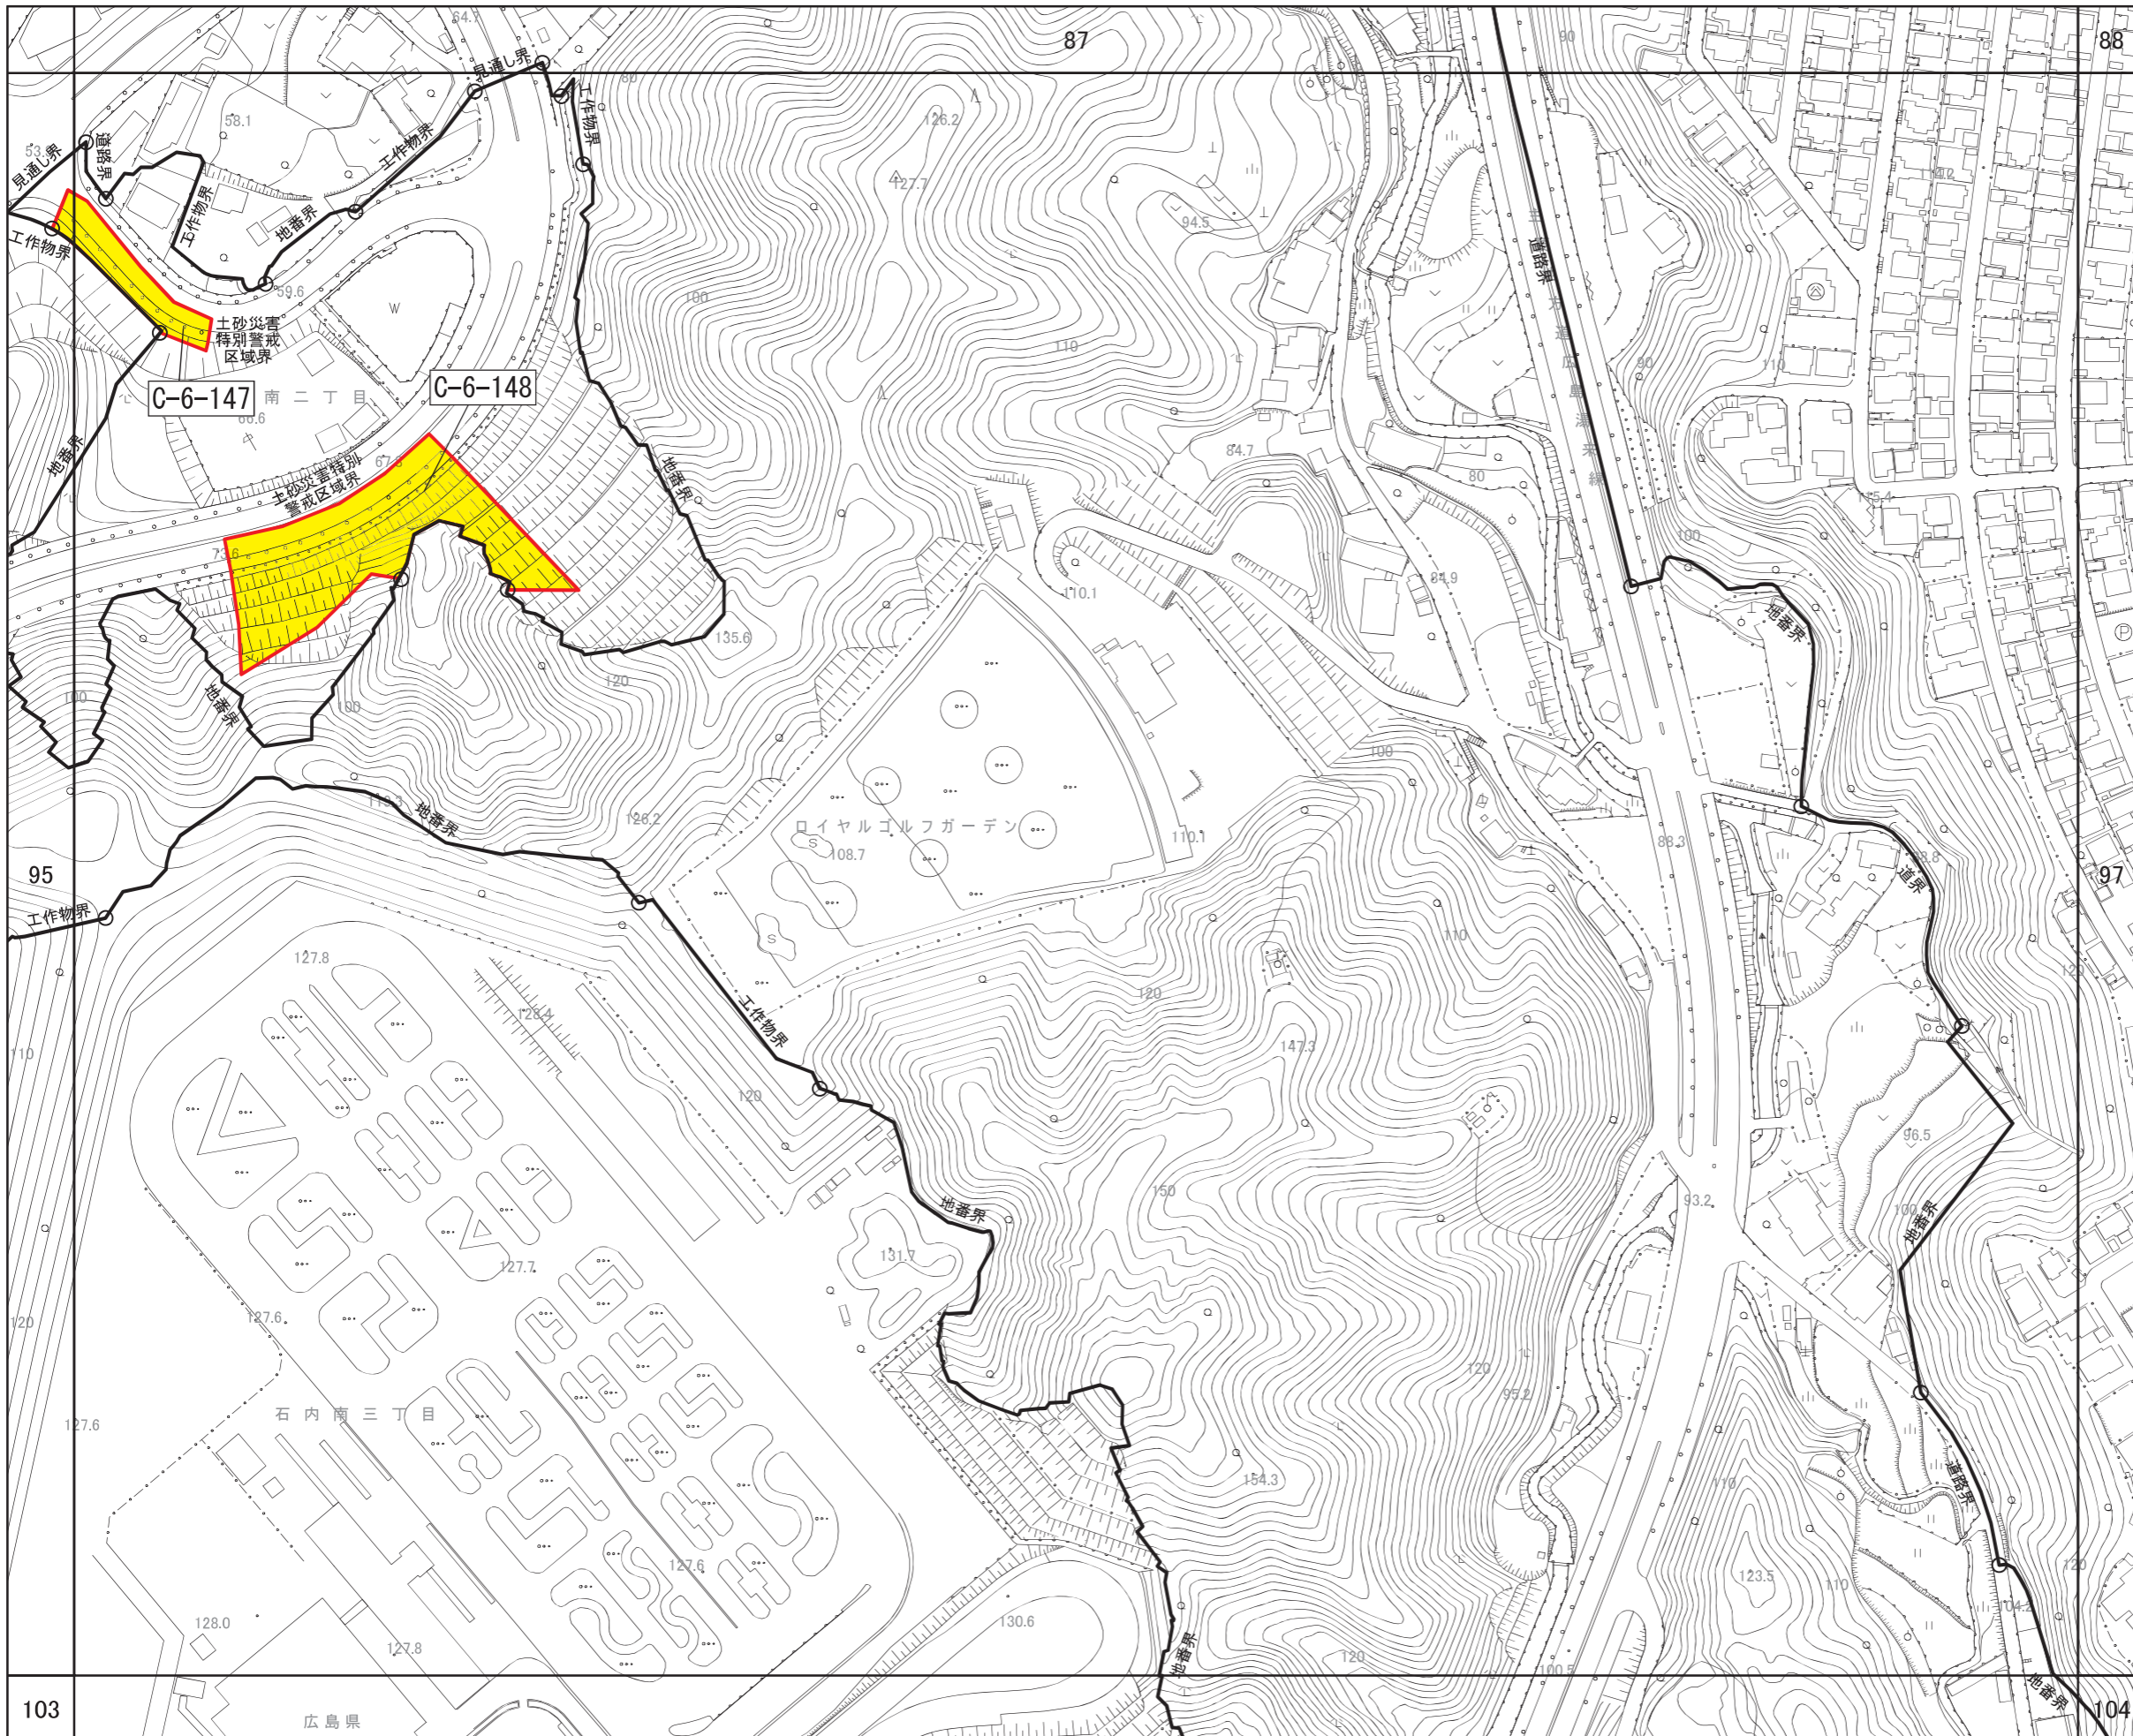

広島圏都市計画区域区分の変更
計画図

(広島市)
[No. 96 / 152]

- 区域区分線
- 市街化調整区域への編入