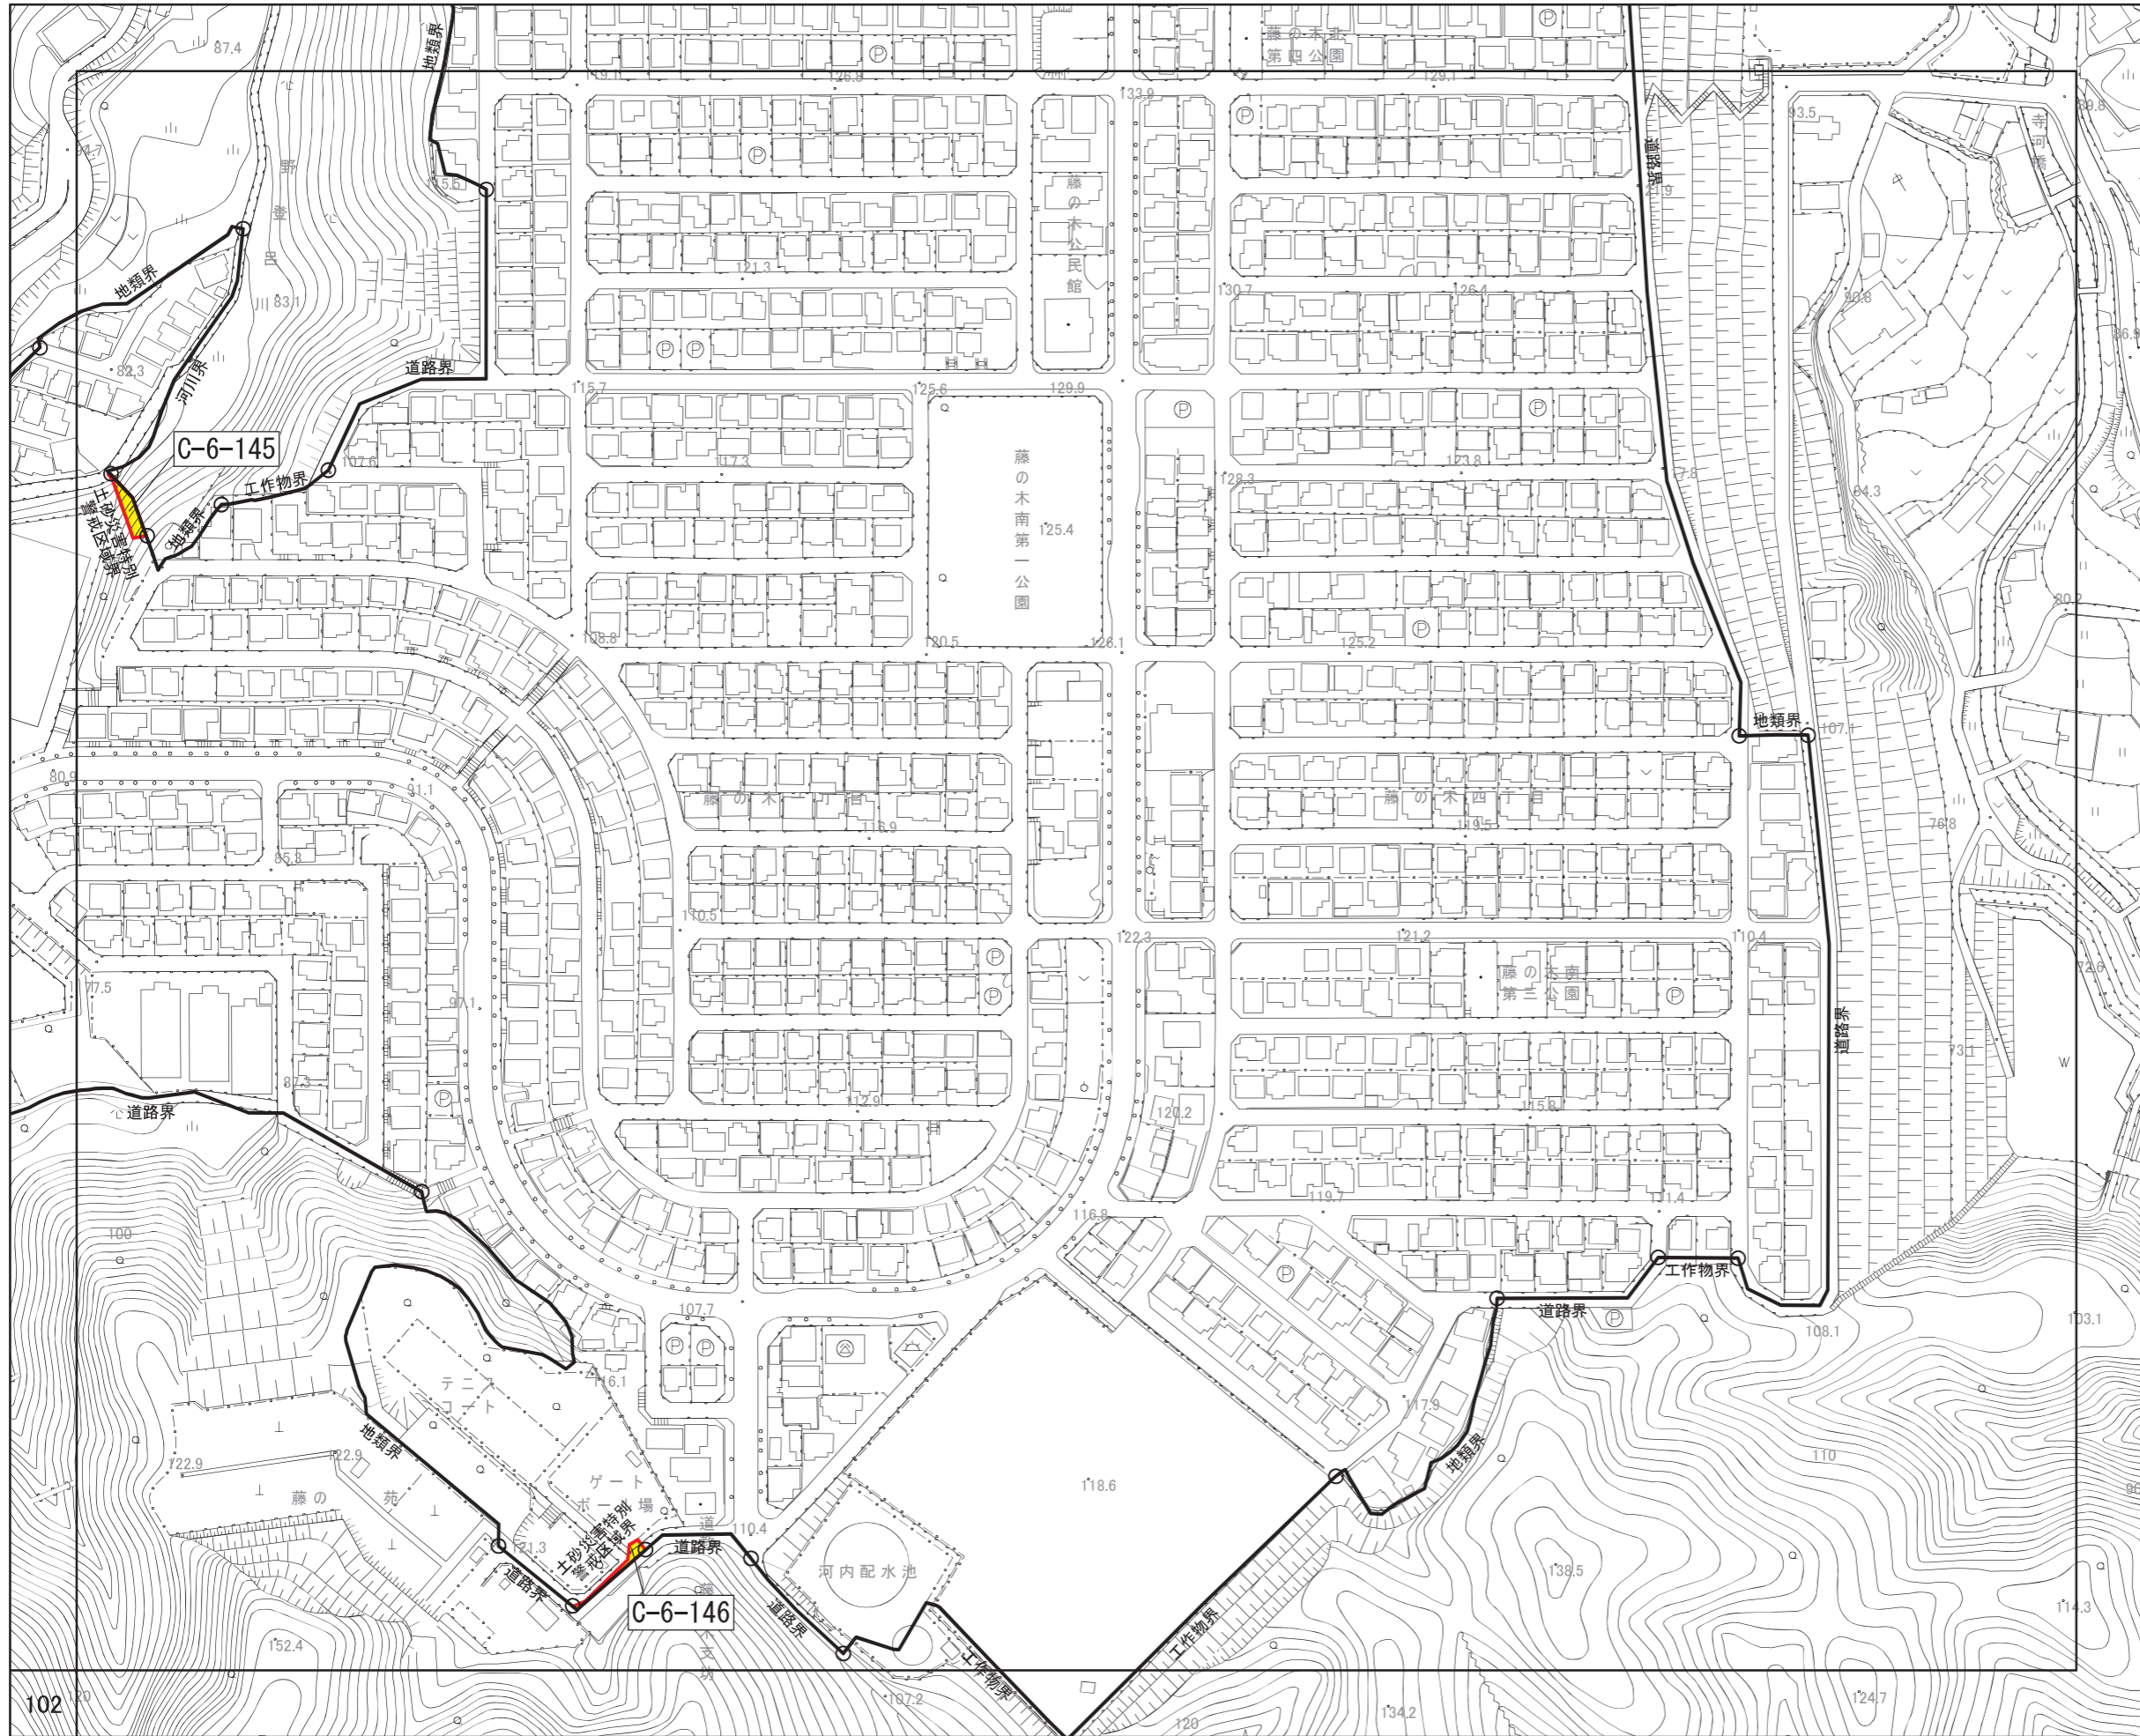

広島圏都市計画区域区分の変更
計画図

(広島市)
[No. 91 / 152]

- 区域区分線
- 市街化調整区域への編入

広島圏都市計画区域区分の変更
計画図

(広島市)
[No. 92 / 152]

- 区域区分線
- 市街化調整区域への編入

広島圏都市計画区域区分の変更
計画図

(広島市)
[No. 93 / 152]

- 区域区分線
- 市街化調整区域への編入

広島圏都市計画区域区分の変更
計画図

(広島市)
[No. 94 / 152]

- 区域区分線
- 市街化調整区域への編入

広島圏都市計画区域区分の変更
計画図

(広島市)

[No. 95 / 152]

- 区域区分線
- 市街化調整区域への編入

広島圏都市計画区域区分の変更
計画図

(広島市)
[No. 96 / 152]

- 区域区分線
- 市街化調整区域への編入

広島圏都市計画区域区分の変更
計画図

(広島市)
[No. 97 / 152]

- 区域区分線
- 市街化調整区域への編入

広島圏都市計画区域区分の変更
計画図

(広島市)
[No. 98 / 152]