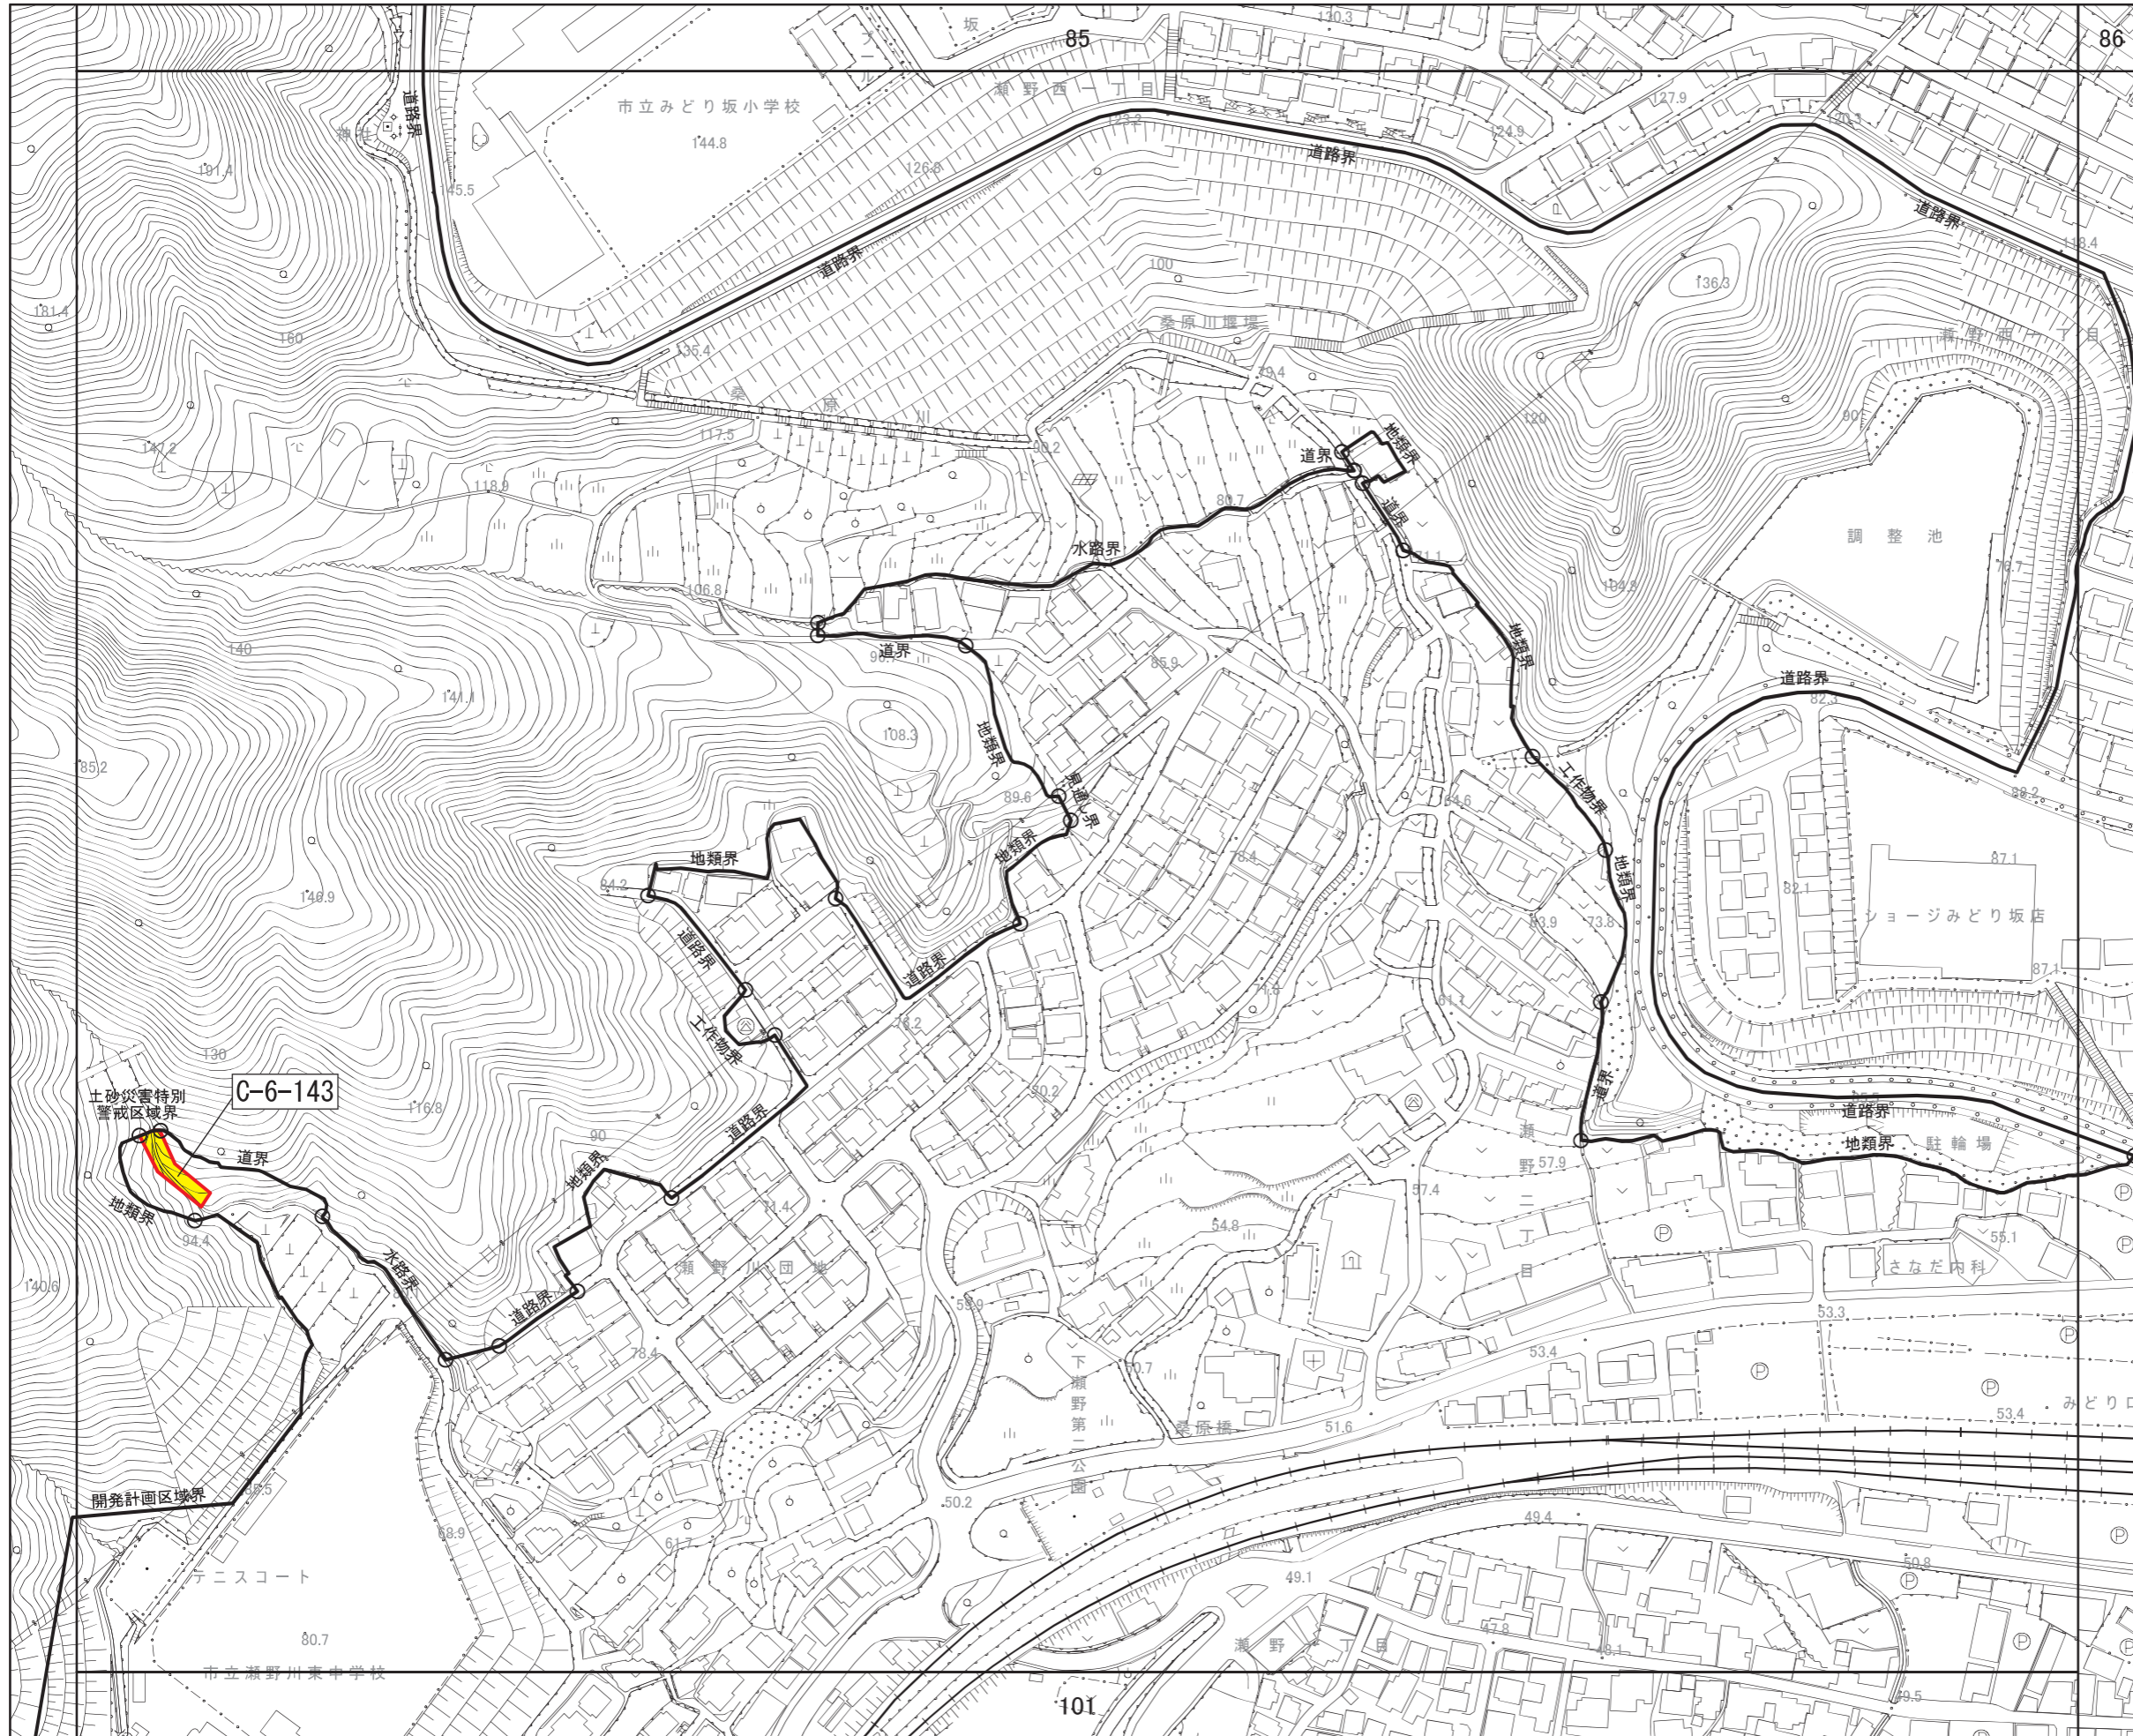

広島圏都市計画区域区分の変更
計画図

(広島市)
[No. 91 / 152]

- 区域区分線
- 市街化調整区域への編入

広島圏都市計画区域区分の変更
計画図

(広島市)
[No. 92 / 152]

- 区域区分線
- 市街化調整区域への編入

広島圏都市計画区域区分の変更
計画図

(広島市)
[No. 93 / 152]

- 区域区分線
- 市街化調整区域への編入

広島圏都市計画区域区分の変更
計画図

(広島市)
[No. 94 / 152]

- 区域区分線
- 市街化調整区域への編入

広島圏都市計画区域区分の変更
計画図

(広島市)

[No. 95 / 152]

- 区域区分線
- 市街化調整区域への編入

広島圏都市計画区域区分の変更
計画図

(広島市)
[No. 96 / 152]

- 区域区分線
- 市街化調整区域への編入

広島圏都市計画区域区分の変更
計画図

(広島市)
[No. 97 / 152]

- 区域区分線
- 市街化調整区域への編入

広島圏都市計画区域区分の変更
計画図

(広島市)
[No. 98 / 152]

- 区域区分線
- 市街化調整区域への編入

広島圏都市計画区域区分の変更
計画図

(広島市)
[No. 99 / 152]

-  区域区分線
-  市街化調整区域への編入

広島圏都市計画区域区分の変更
計画図

(広島市)
[No. 100 / 152]

- 区域区分線
- 市街化調整区域への編入