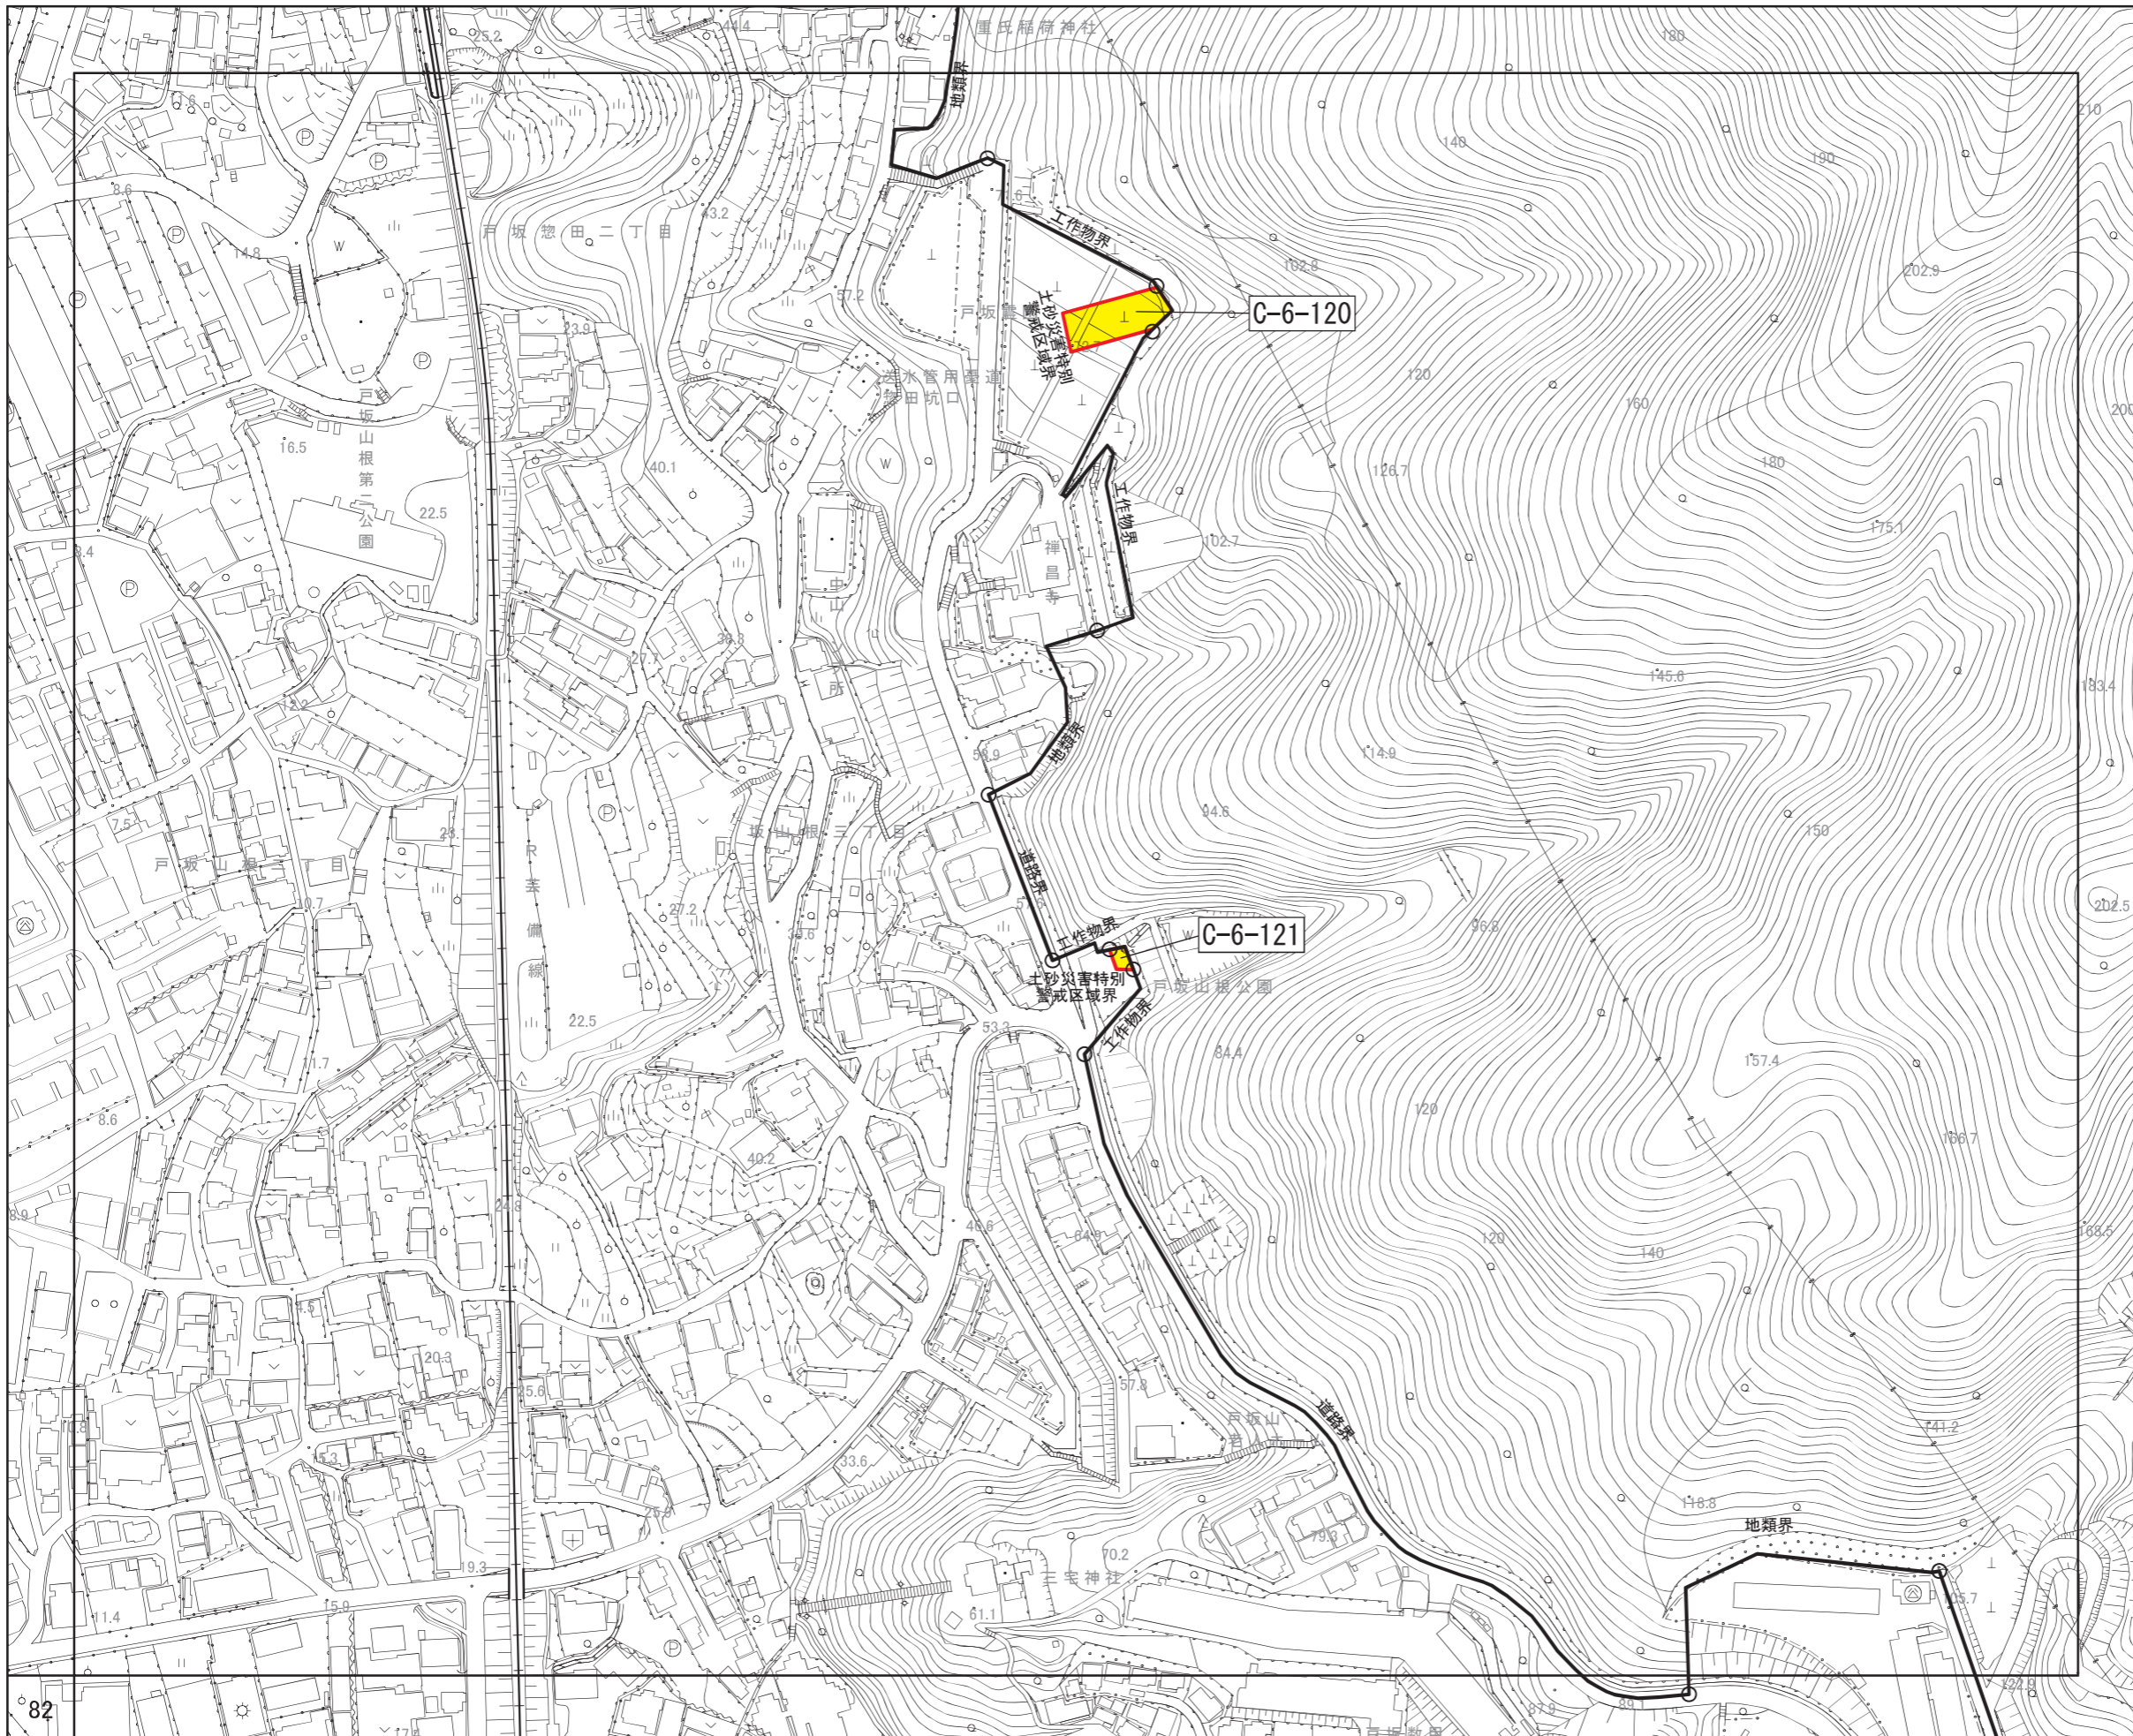

広島圏都市計画区域区分の変更
計画図

(広島市)
[No. 71 / 152]

- 区域区分線
- 市街化調整区域への編入

広島圏都市計画区域区分の変更
計画図

(広島市)
[No. 72 / 152]

- 区域区分線
- 市街化調整区域への編入

広島圏都市計画区域区分の変更
計画図

(広島市)
[No. 73 / 152]

- 区域区分線
- 市街化調整区域への編入

広島圏都市計画区域区分の変更
計画図

(広島市)
[No. 74 / 152]

- 区域区分線
- 市街化調整区域への編入

広島圏都市計画区域区分の変更
計画図

(広島市)
[No. 75 / 152]

- 区域区分線
- 市街化調整区域への編入

広島圏都市計画区域区分の変更
計画図

(広島市)
[No. 76 / 152]

- 区域区分線
- 市街化調整区域への編入

広島圏都市計画区域区分の変更
計画図

(広島市)
[No. 77 / 152]

- 区域区分線
- 市街化調整区域への編入

広島圏都市計画区域区分の変更
計画図

(広島市)
[No. 78 / 152]

- 区域区分線
- 市街化調整区域への編入