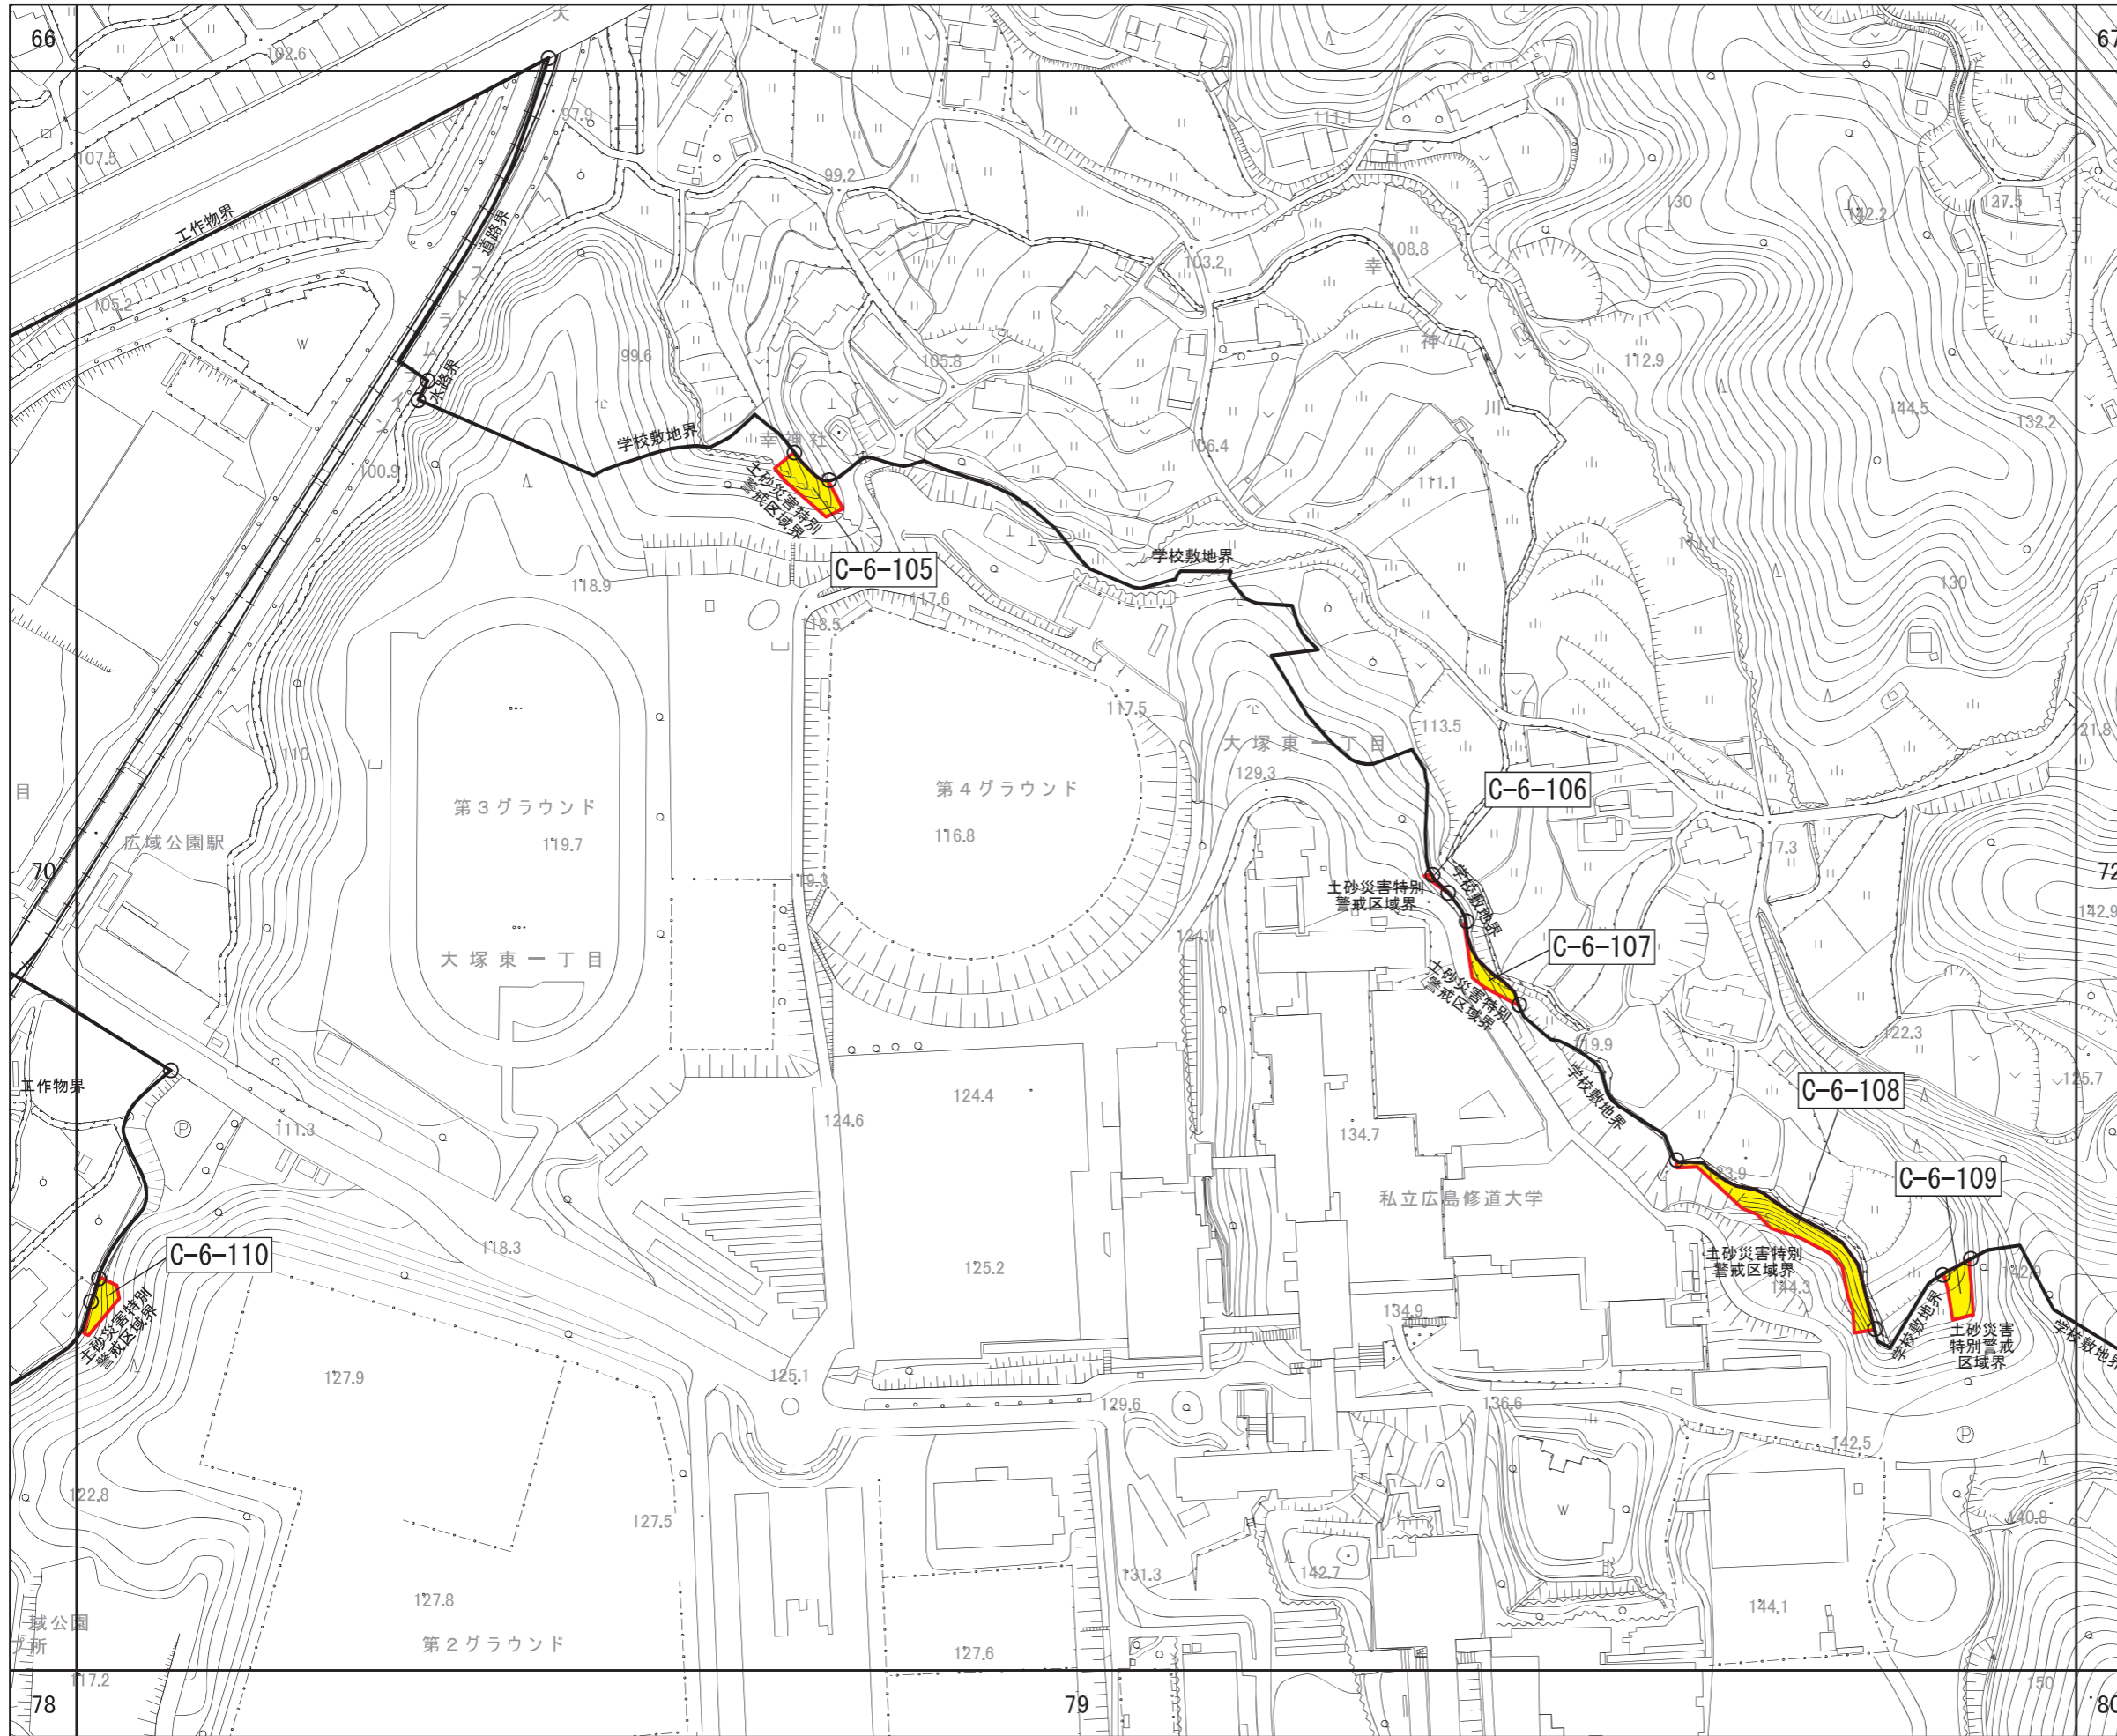

広島圏都市計画区域区分の変更
計画図

(広島市)
[No. 71 / 152]

- 区域区分線
- 市街化調整区域への編入

広島圏都市計画区域区分の変更
計画図

(広島市)
[No. 72 / 152]

- 区域区分線
- 市街化調整区域への編入

広島圏都市計画区域区分の変更
計画図

(広島市)
[No. 73 / 152]

- 区域区分線
- 市街化調整区域への編入

広島圏都市計画区域区分の変更
計画図

(広島市)
[No. 74 / 152]

- 区域区分線
- 市街化調整区域への編入

広島圏都市計画区域区分の変更
計画図

(広島市)
[No. 75 / 152]

- 区域区分線
- 市街化調整区域への編入

広島圏都市計画区域区分の変更
計画図