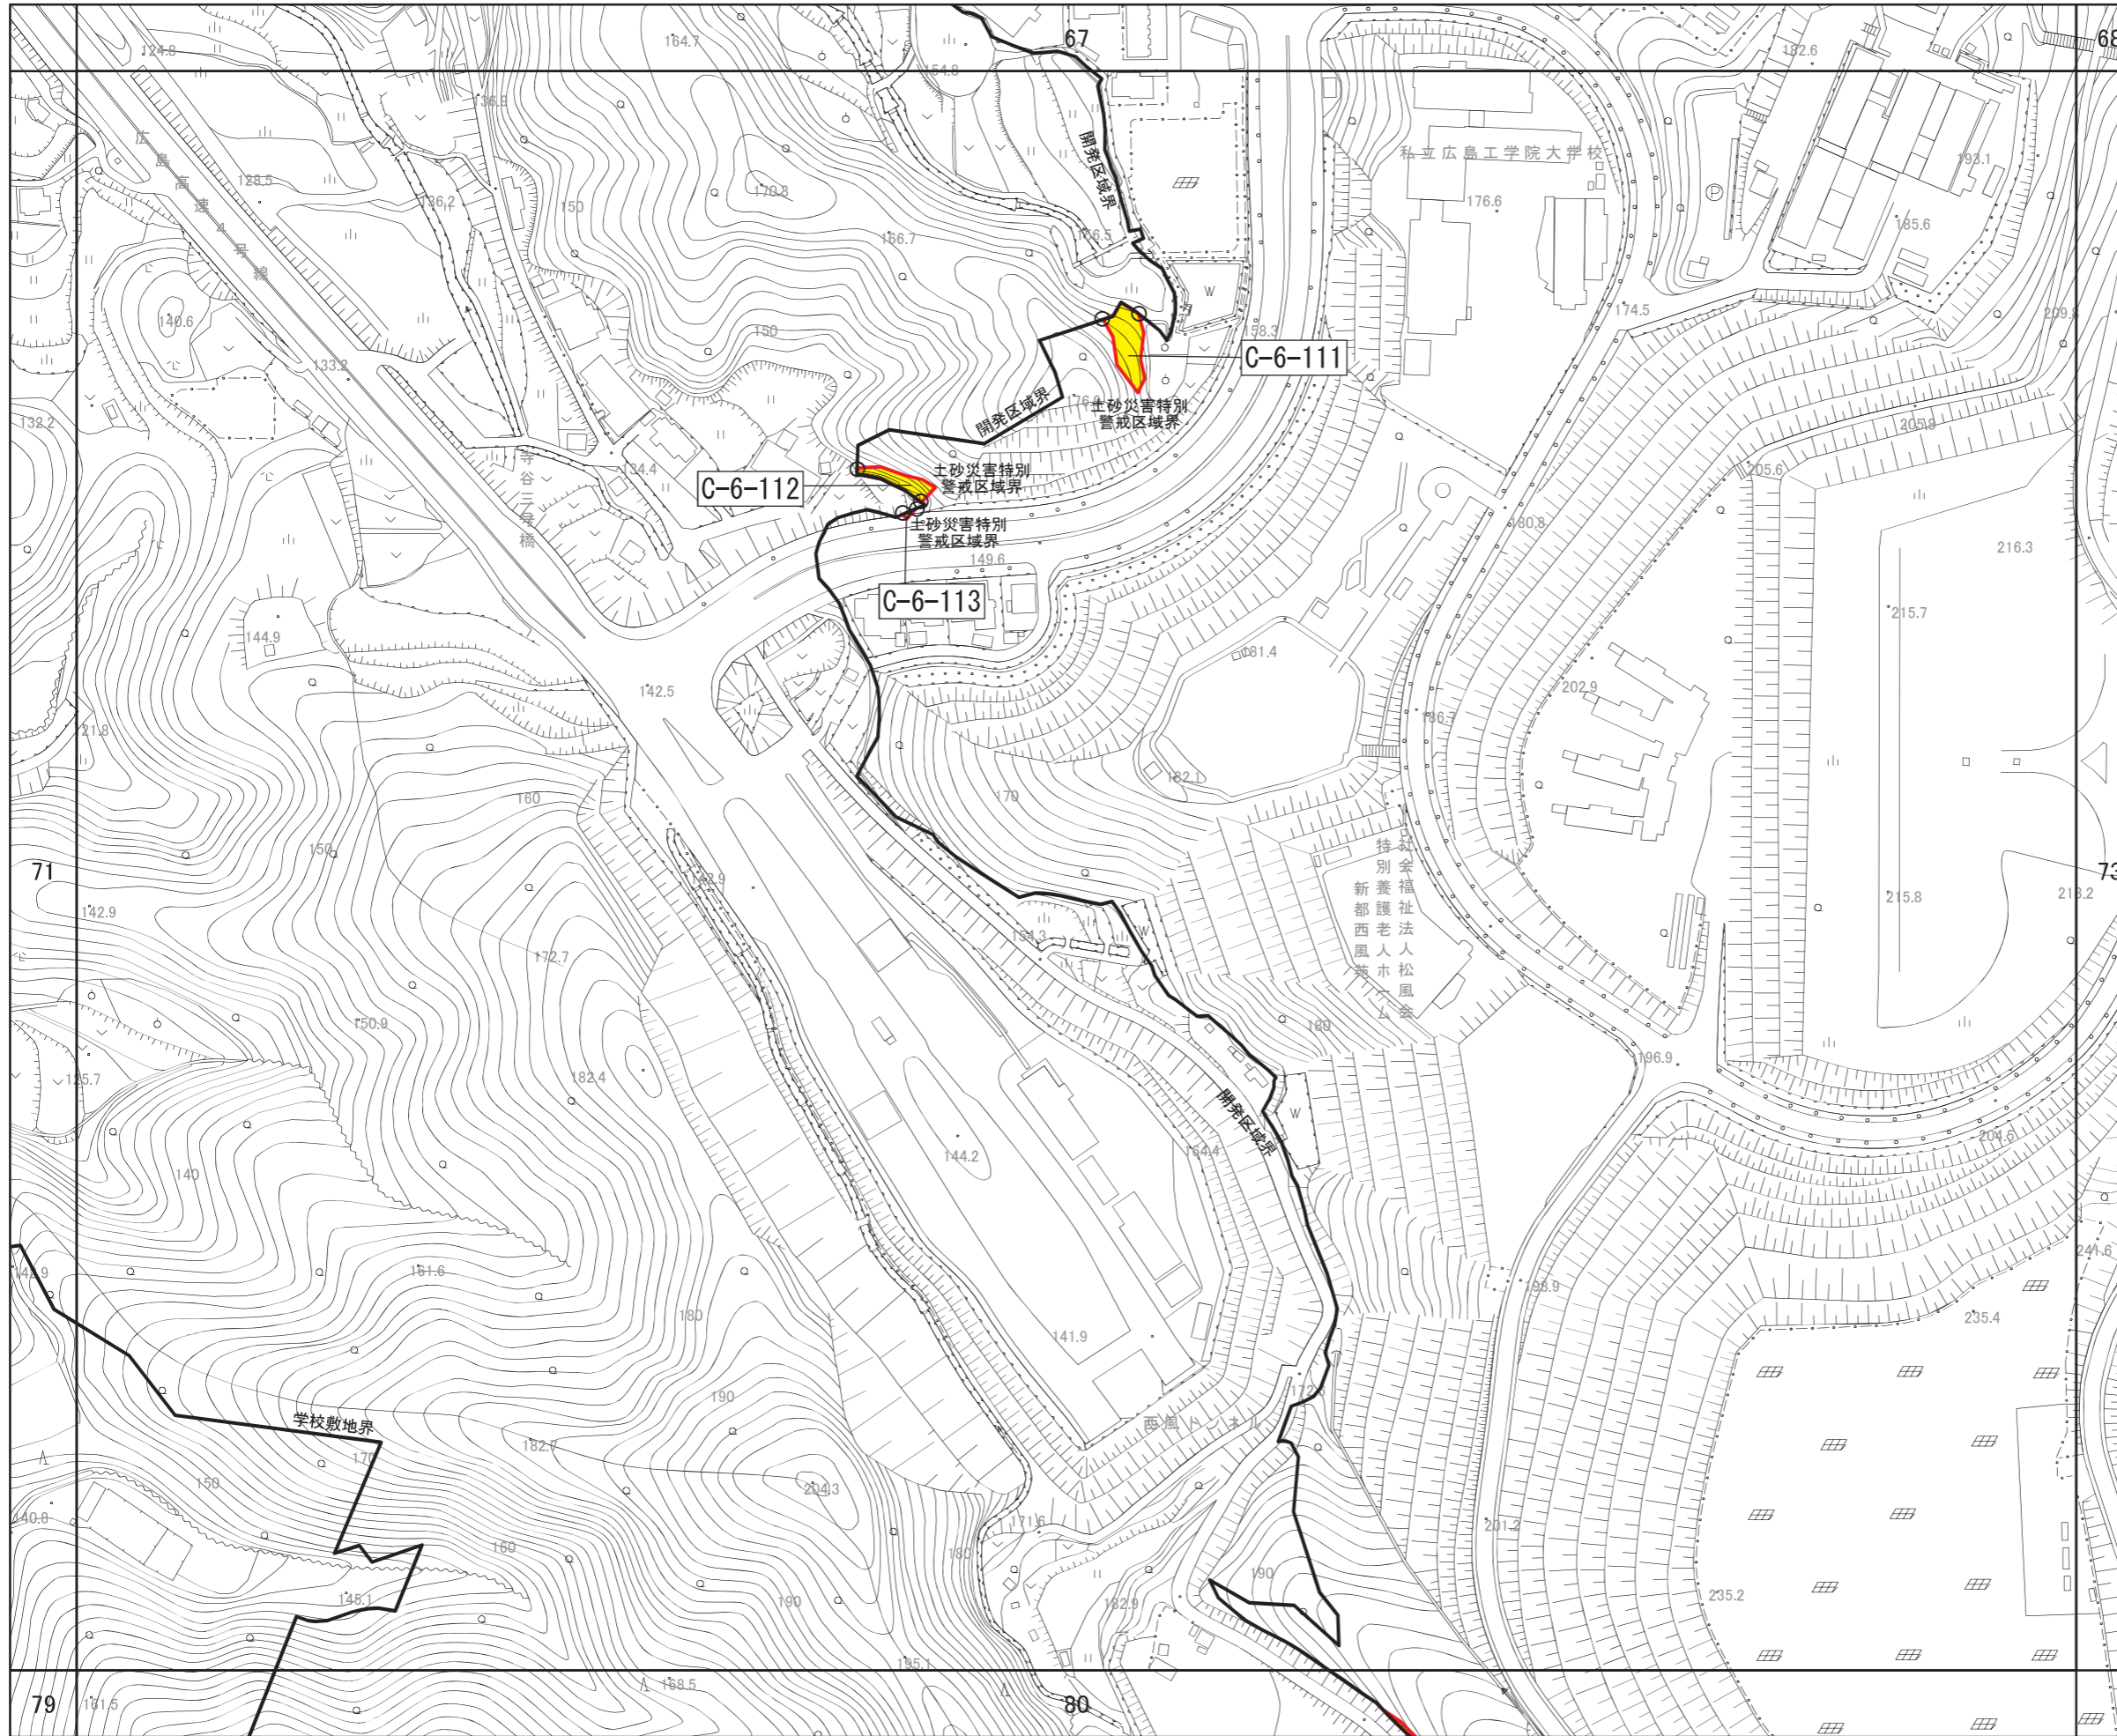

広島圏都市計画区域区分の変更
計画図

(広島市)
[No. 71 / 152]

- 区域区分線
- 市街化調整区域への編入

広島圏都市計画区域区分の変更
計画図

(広島市)
[No. 72 / 152]

- 区域区分線
- 市街化調整区域への編入

広島圏都市計画区域区分の変更
計画図

(広島市)
[No. 73 / 152]

- 区域区分線
- 市街化調整区域への編入

広島圏都市計画区域区分の変更
計画図

(広島市)
[No. 74 / 152]

- 区域区分線
- 市街化調整区域への編入

広島圏都市計画区域区分の変更
計画図

(広島市)
[No. 75 / 152]

- 区域区分線
- 市街化調整区域への編入

広島圏都市計画区域区分の変更
計画図