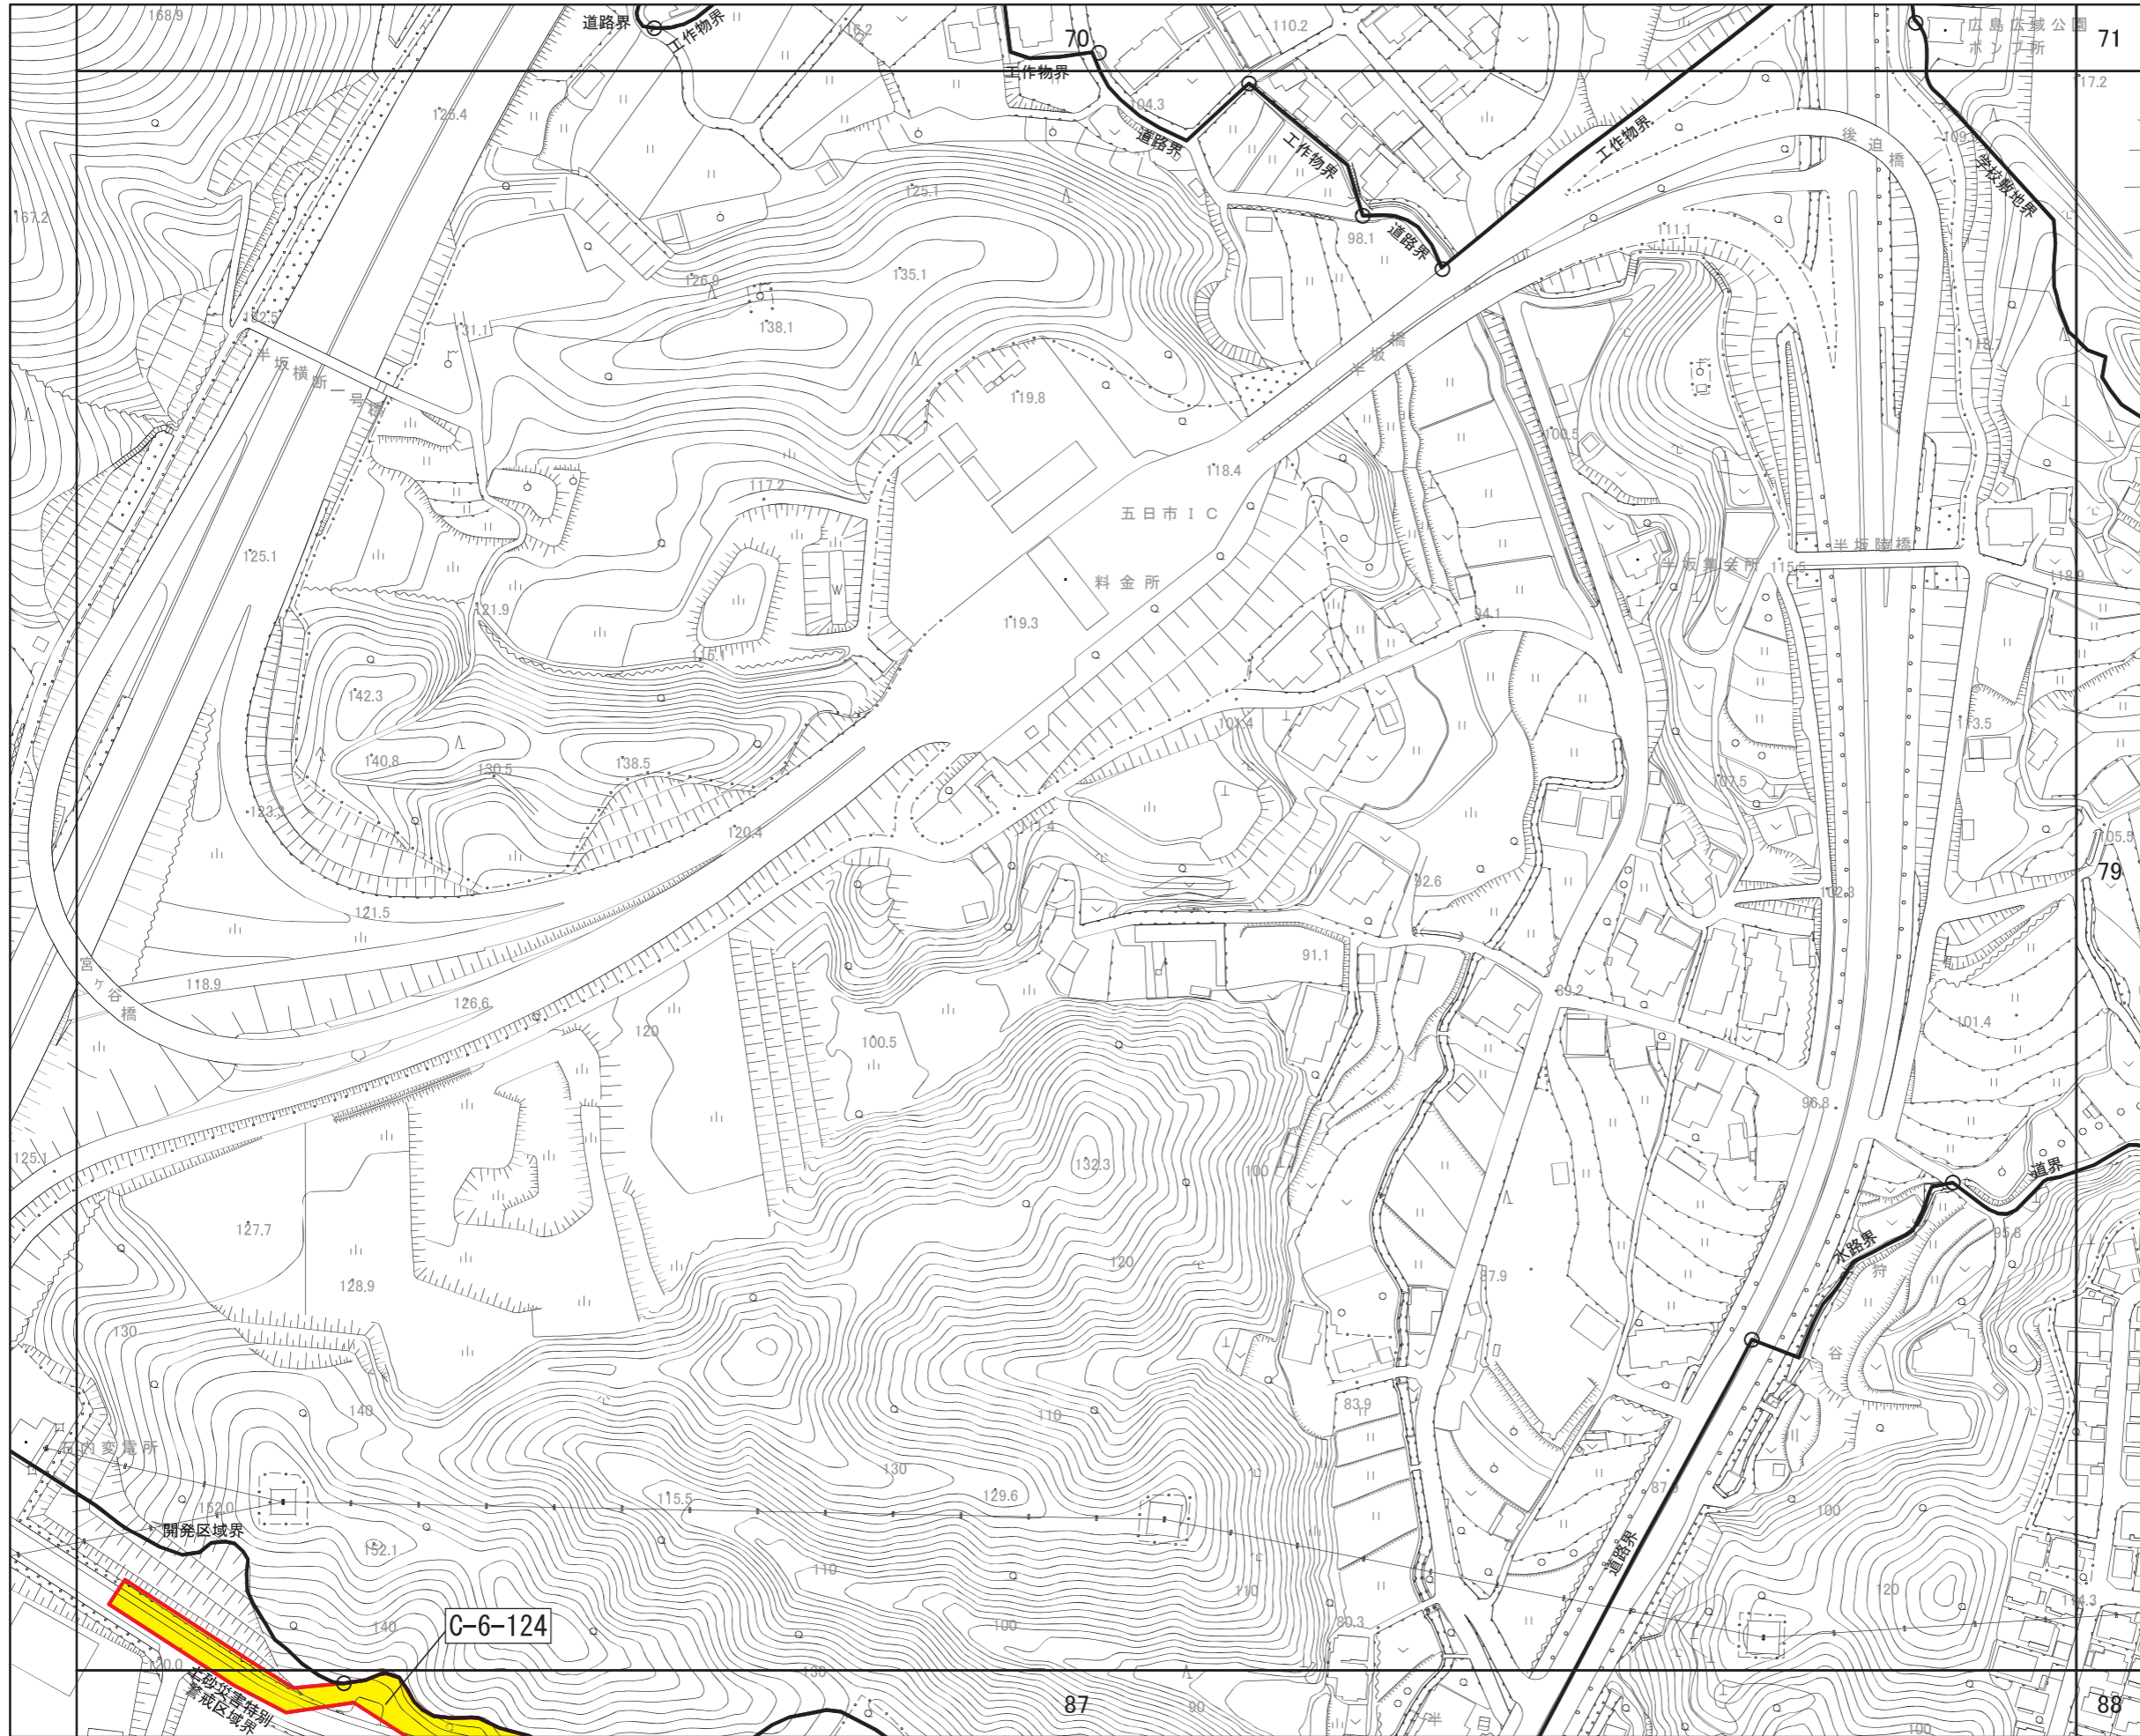

広島圏都市計画区域区分の変更
計画図

(広島市)
[No. 78 / 152]

- 区域区分線
- 市街化調整区域への編入