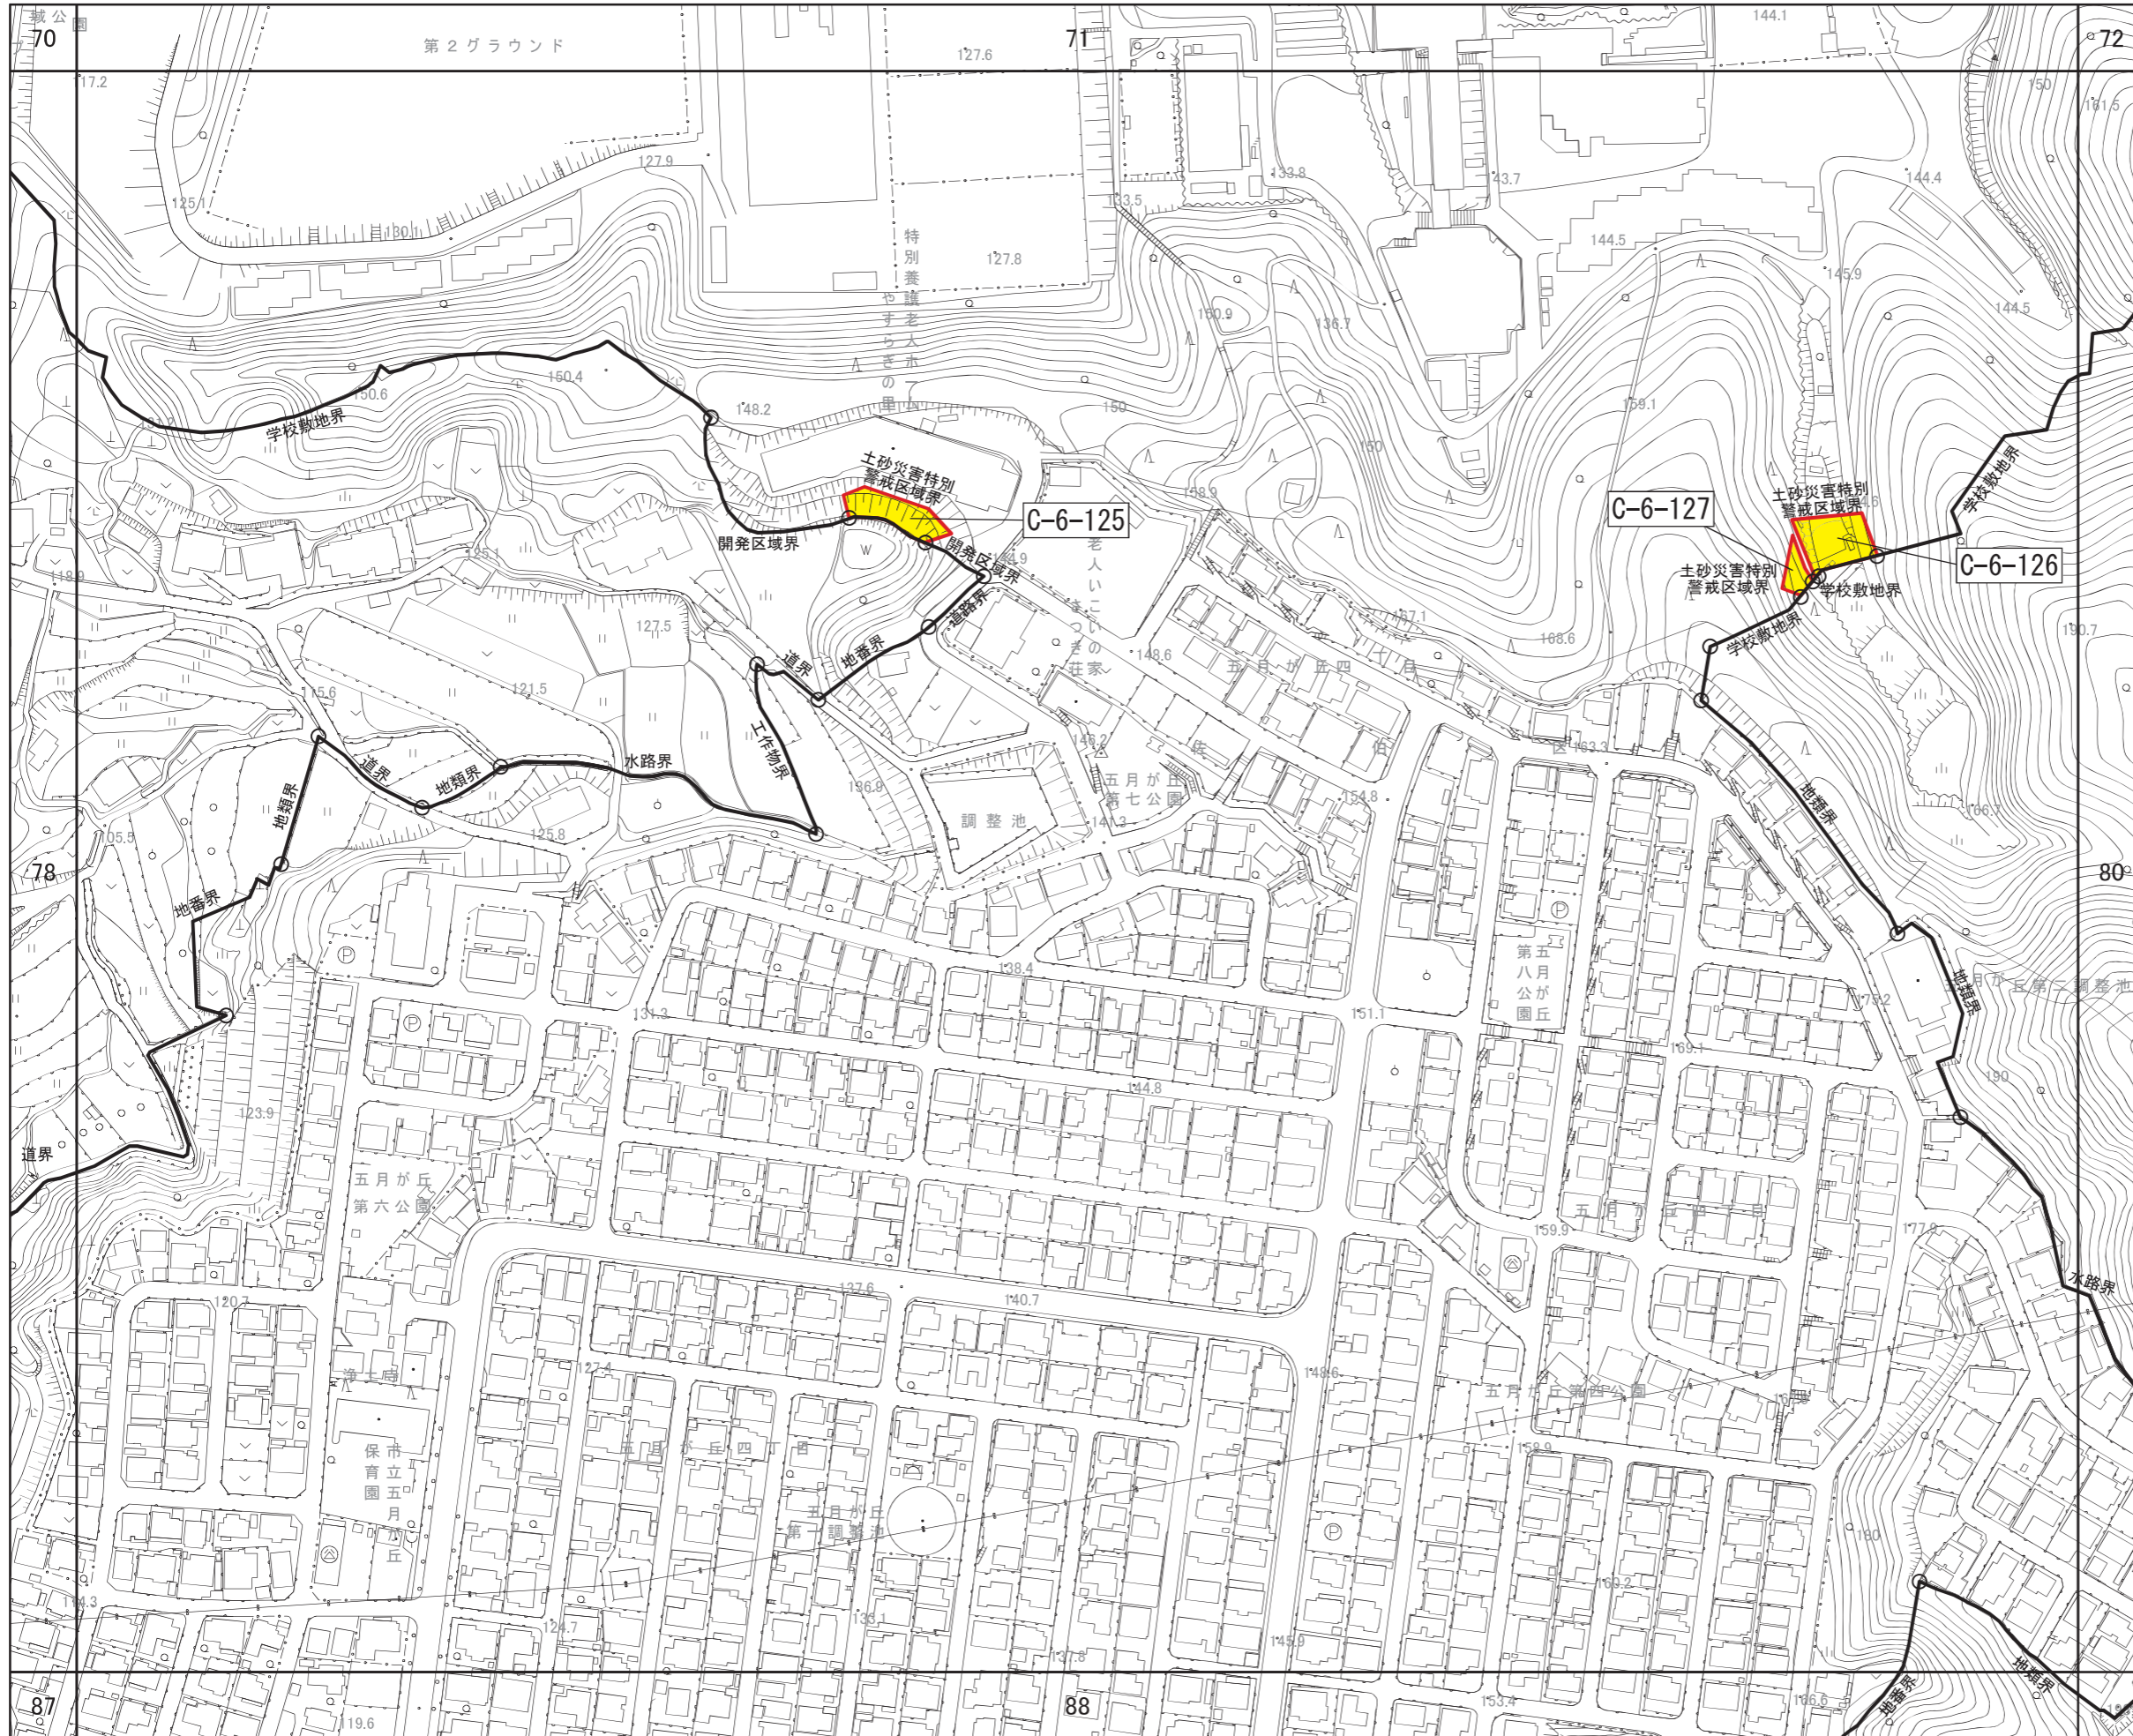

広島圏都市計画区域区分の変更
計画図

(広島市)

[No. 80 / 152]

- 区域区分線
- 市街化調整区域への編入