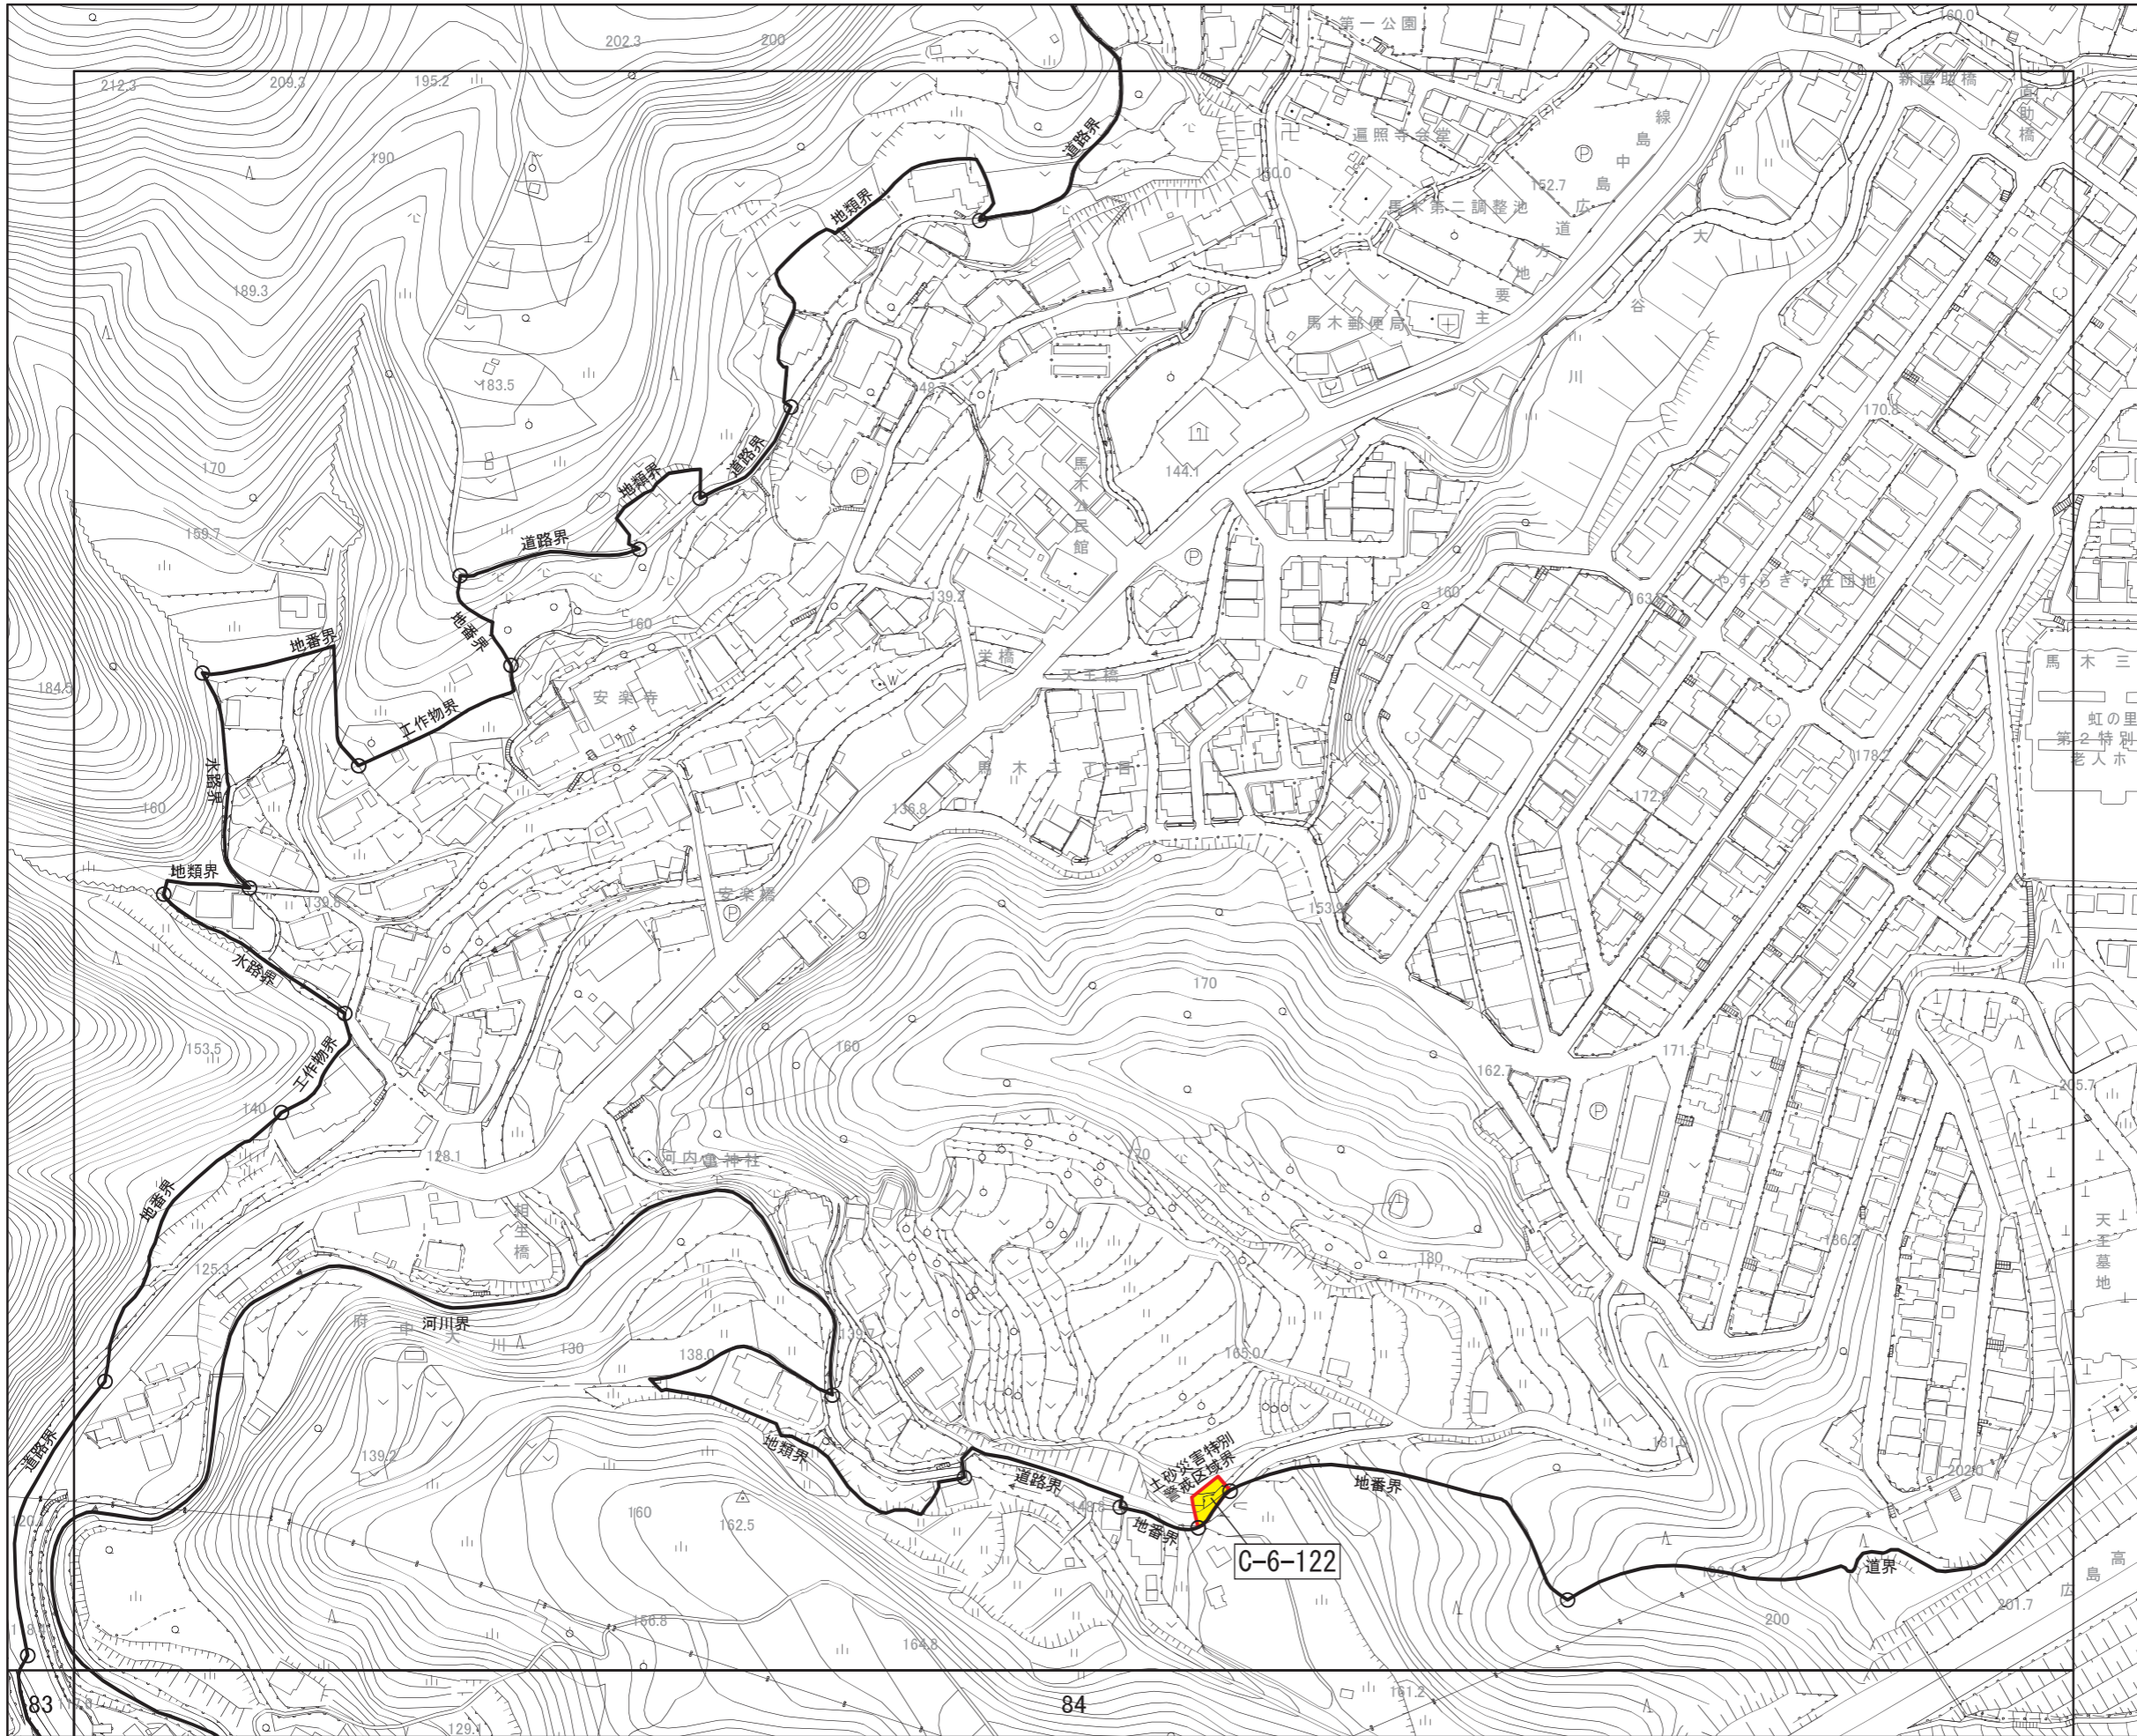

広島圏都市計画区域区分の変更
計画図

(広島市)
[No. 71 / 152]

- 区域区分線
- 市街化調整区域への編入

広島圏都市計画区域区分の変更
計画図

(広島市)
[No. 72 / 152]

- 区域区分線
- 市街化調整区域への編入

広島圏都市計画区域区分の変更
計画図

(広島市)
[No. 73 / 152]

- 区域区分線
- 市街化調整区域への編入

広島圏都市計画区域区分の変更
計画図

(広島市)
[No. 74 / 152]

- 区域区分線
- 市街化調整区域への編入

広島圏都市計画区域区分の変更
計画図

(広島市)
[No. 75 / 152]

- 区域区分線
- 市街化調整区域への編入

広島圏都市計画区域区分の変更
計画図

(広島市)
[No. 76 / 152]

- 区域区分線
- 市街化調整区域への編入

広島圏都市計画区域区分の変更
計画図

(広島市)
[No. 77 / 152]

- 区域区分線
- 市街化調整区域への編入

広島圏都市計画区域区分の変更
計画図

(広島市)
[No. 78 / 152]

- 区域区分線
- 市街化調整区域への編入