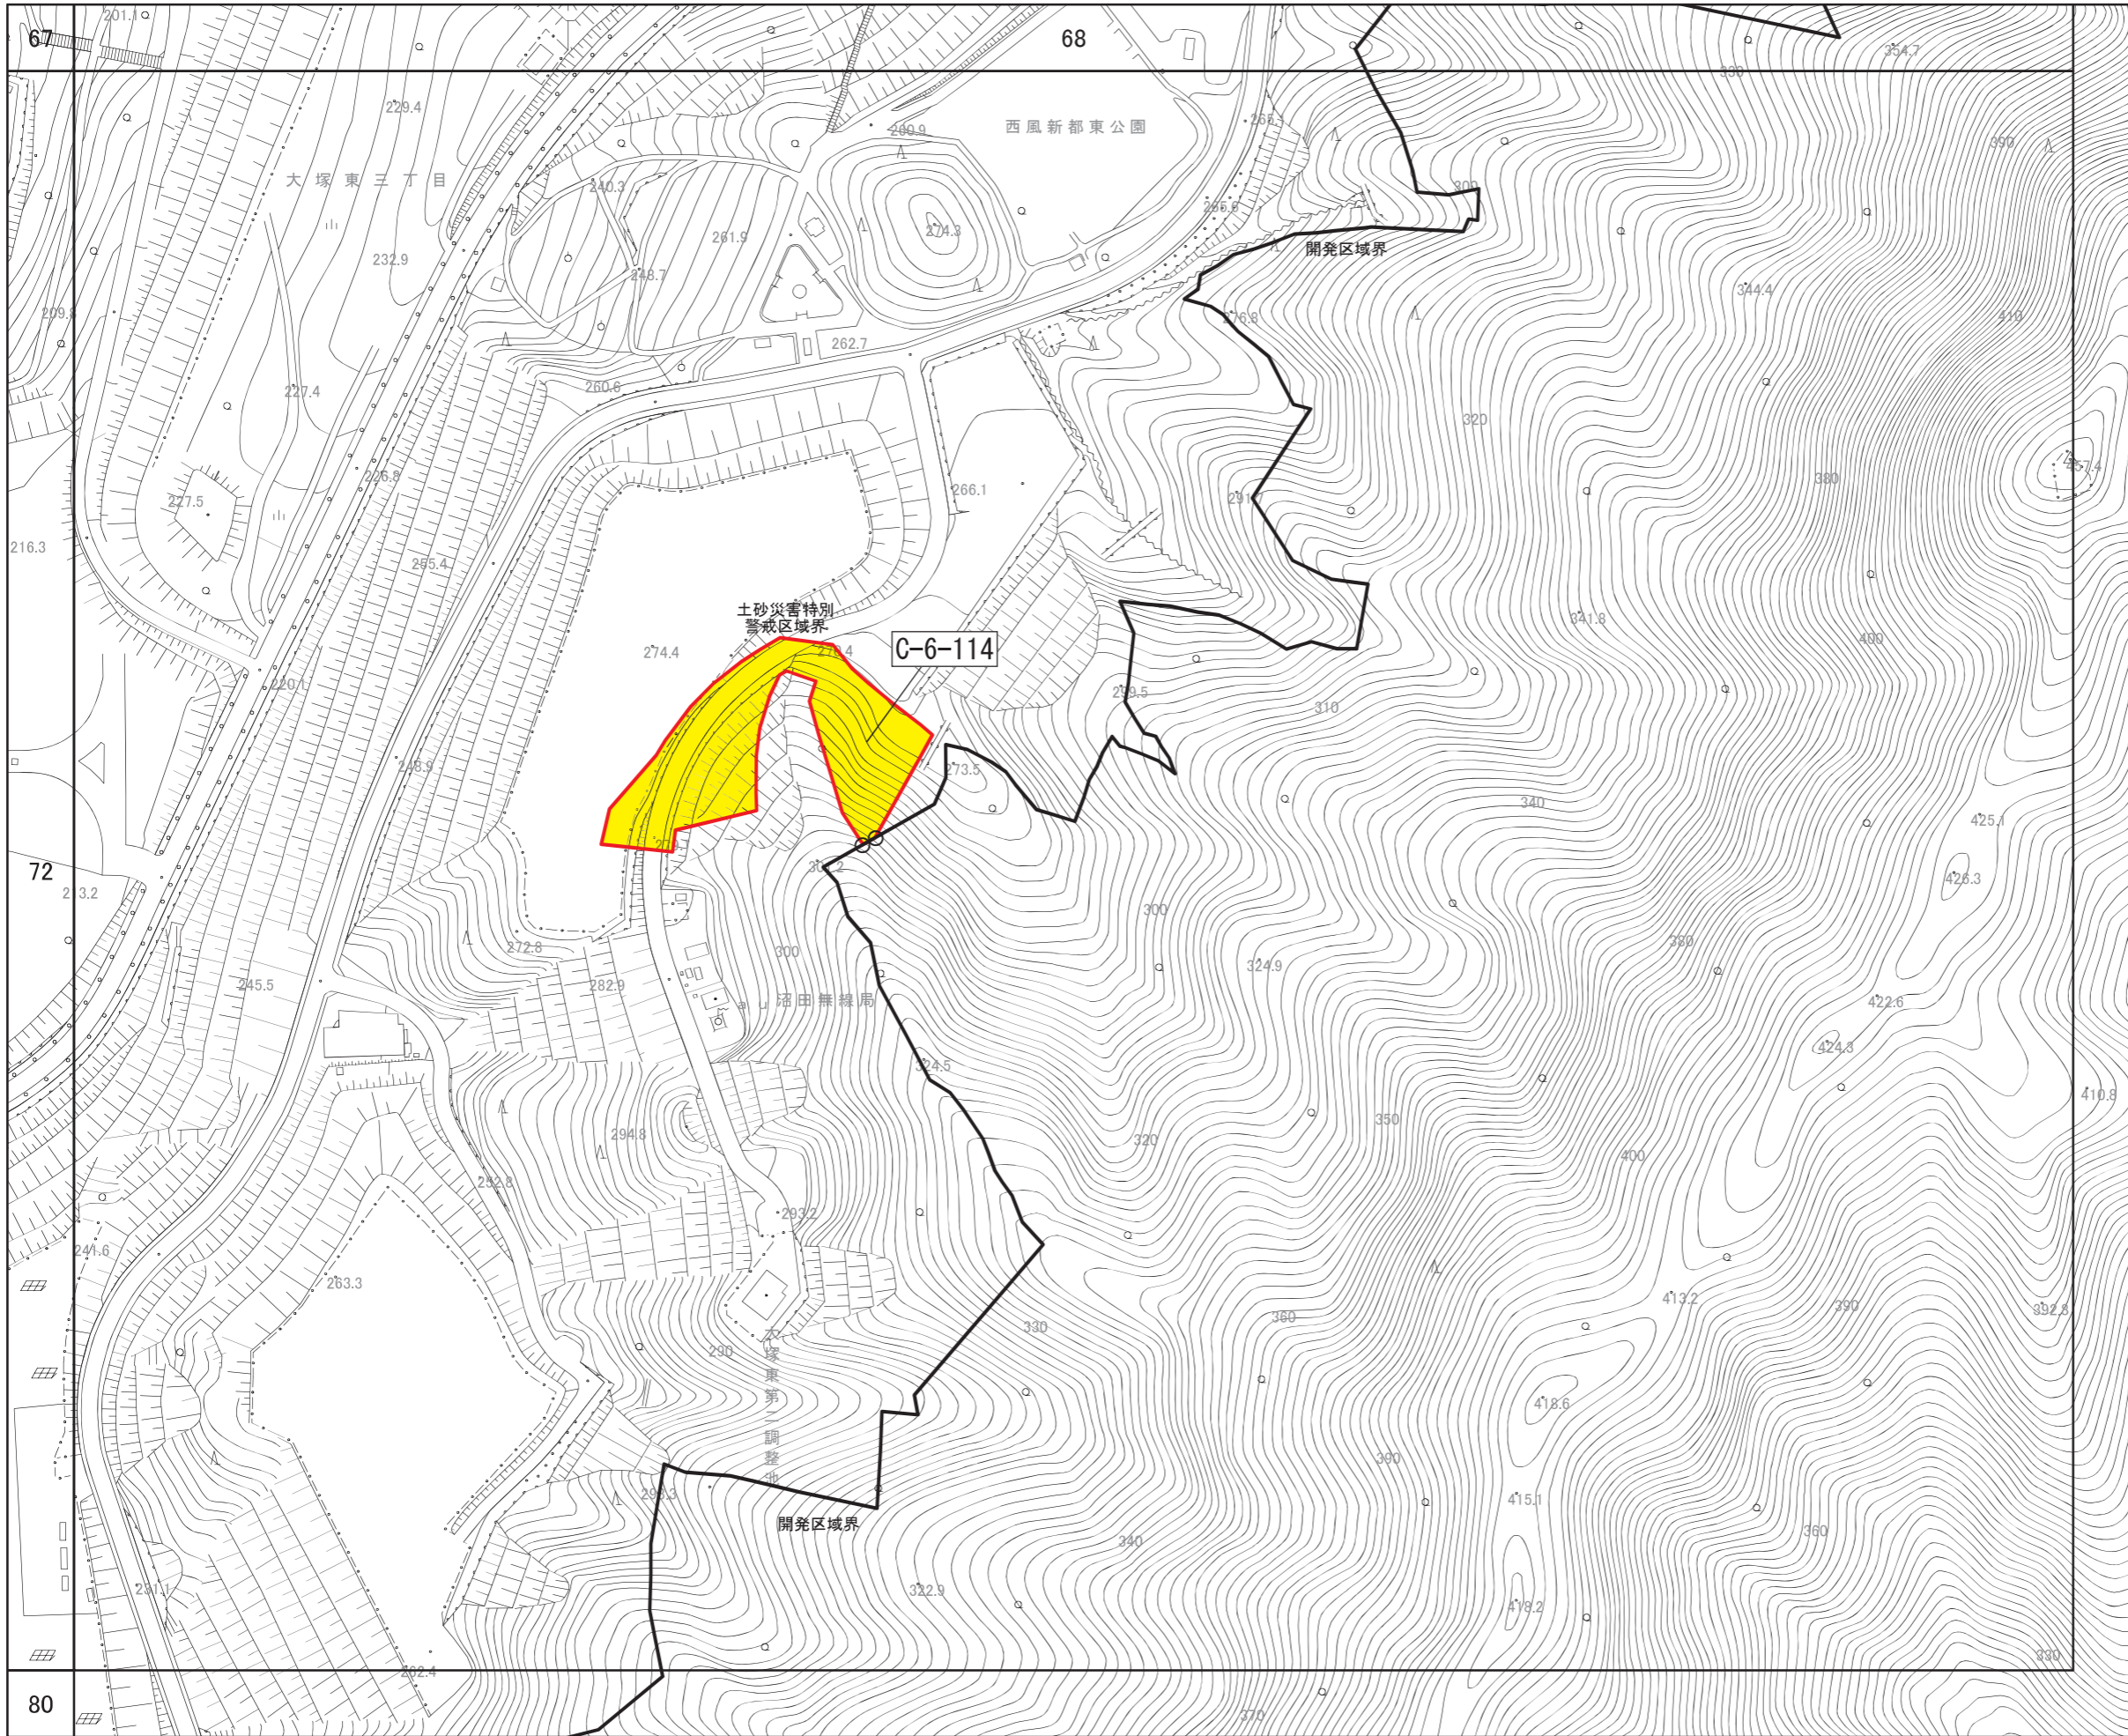

広島圏都市計画区域区分の変更
計画図

(広島市)
[No. 71 / 152]

- 区域区分線
- 市街化調整区域への編入

広島圏都市計画区域区分の変更
計画図

(広島市)
[No. 72 / 152]

- 区域区分線
- 市街化調整区域への編入

広島圏都市計画区域区分の変更
計画図

(広島市)
[No. 73 / 152]

- 区域区分線
- 市街化調整区域への編入

広島圏都市計画区域区分の変更
計画図

(広島市)
[No. 74 / 152]

- 区域区分線
- 市街化調整区域への編入

広島圏都市計画区域区分の変更
計画図

(広島市)
[No. 75 / 152]

- 区域区分線
- 市街化調整区域への編入

広島圏都市計画区域区分の変更
計画図