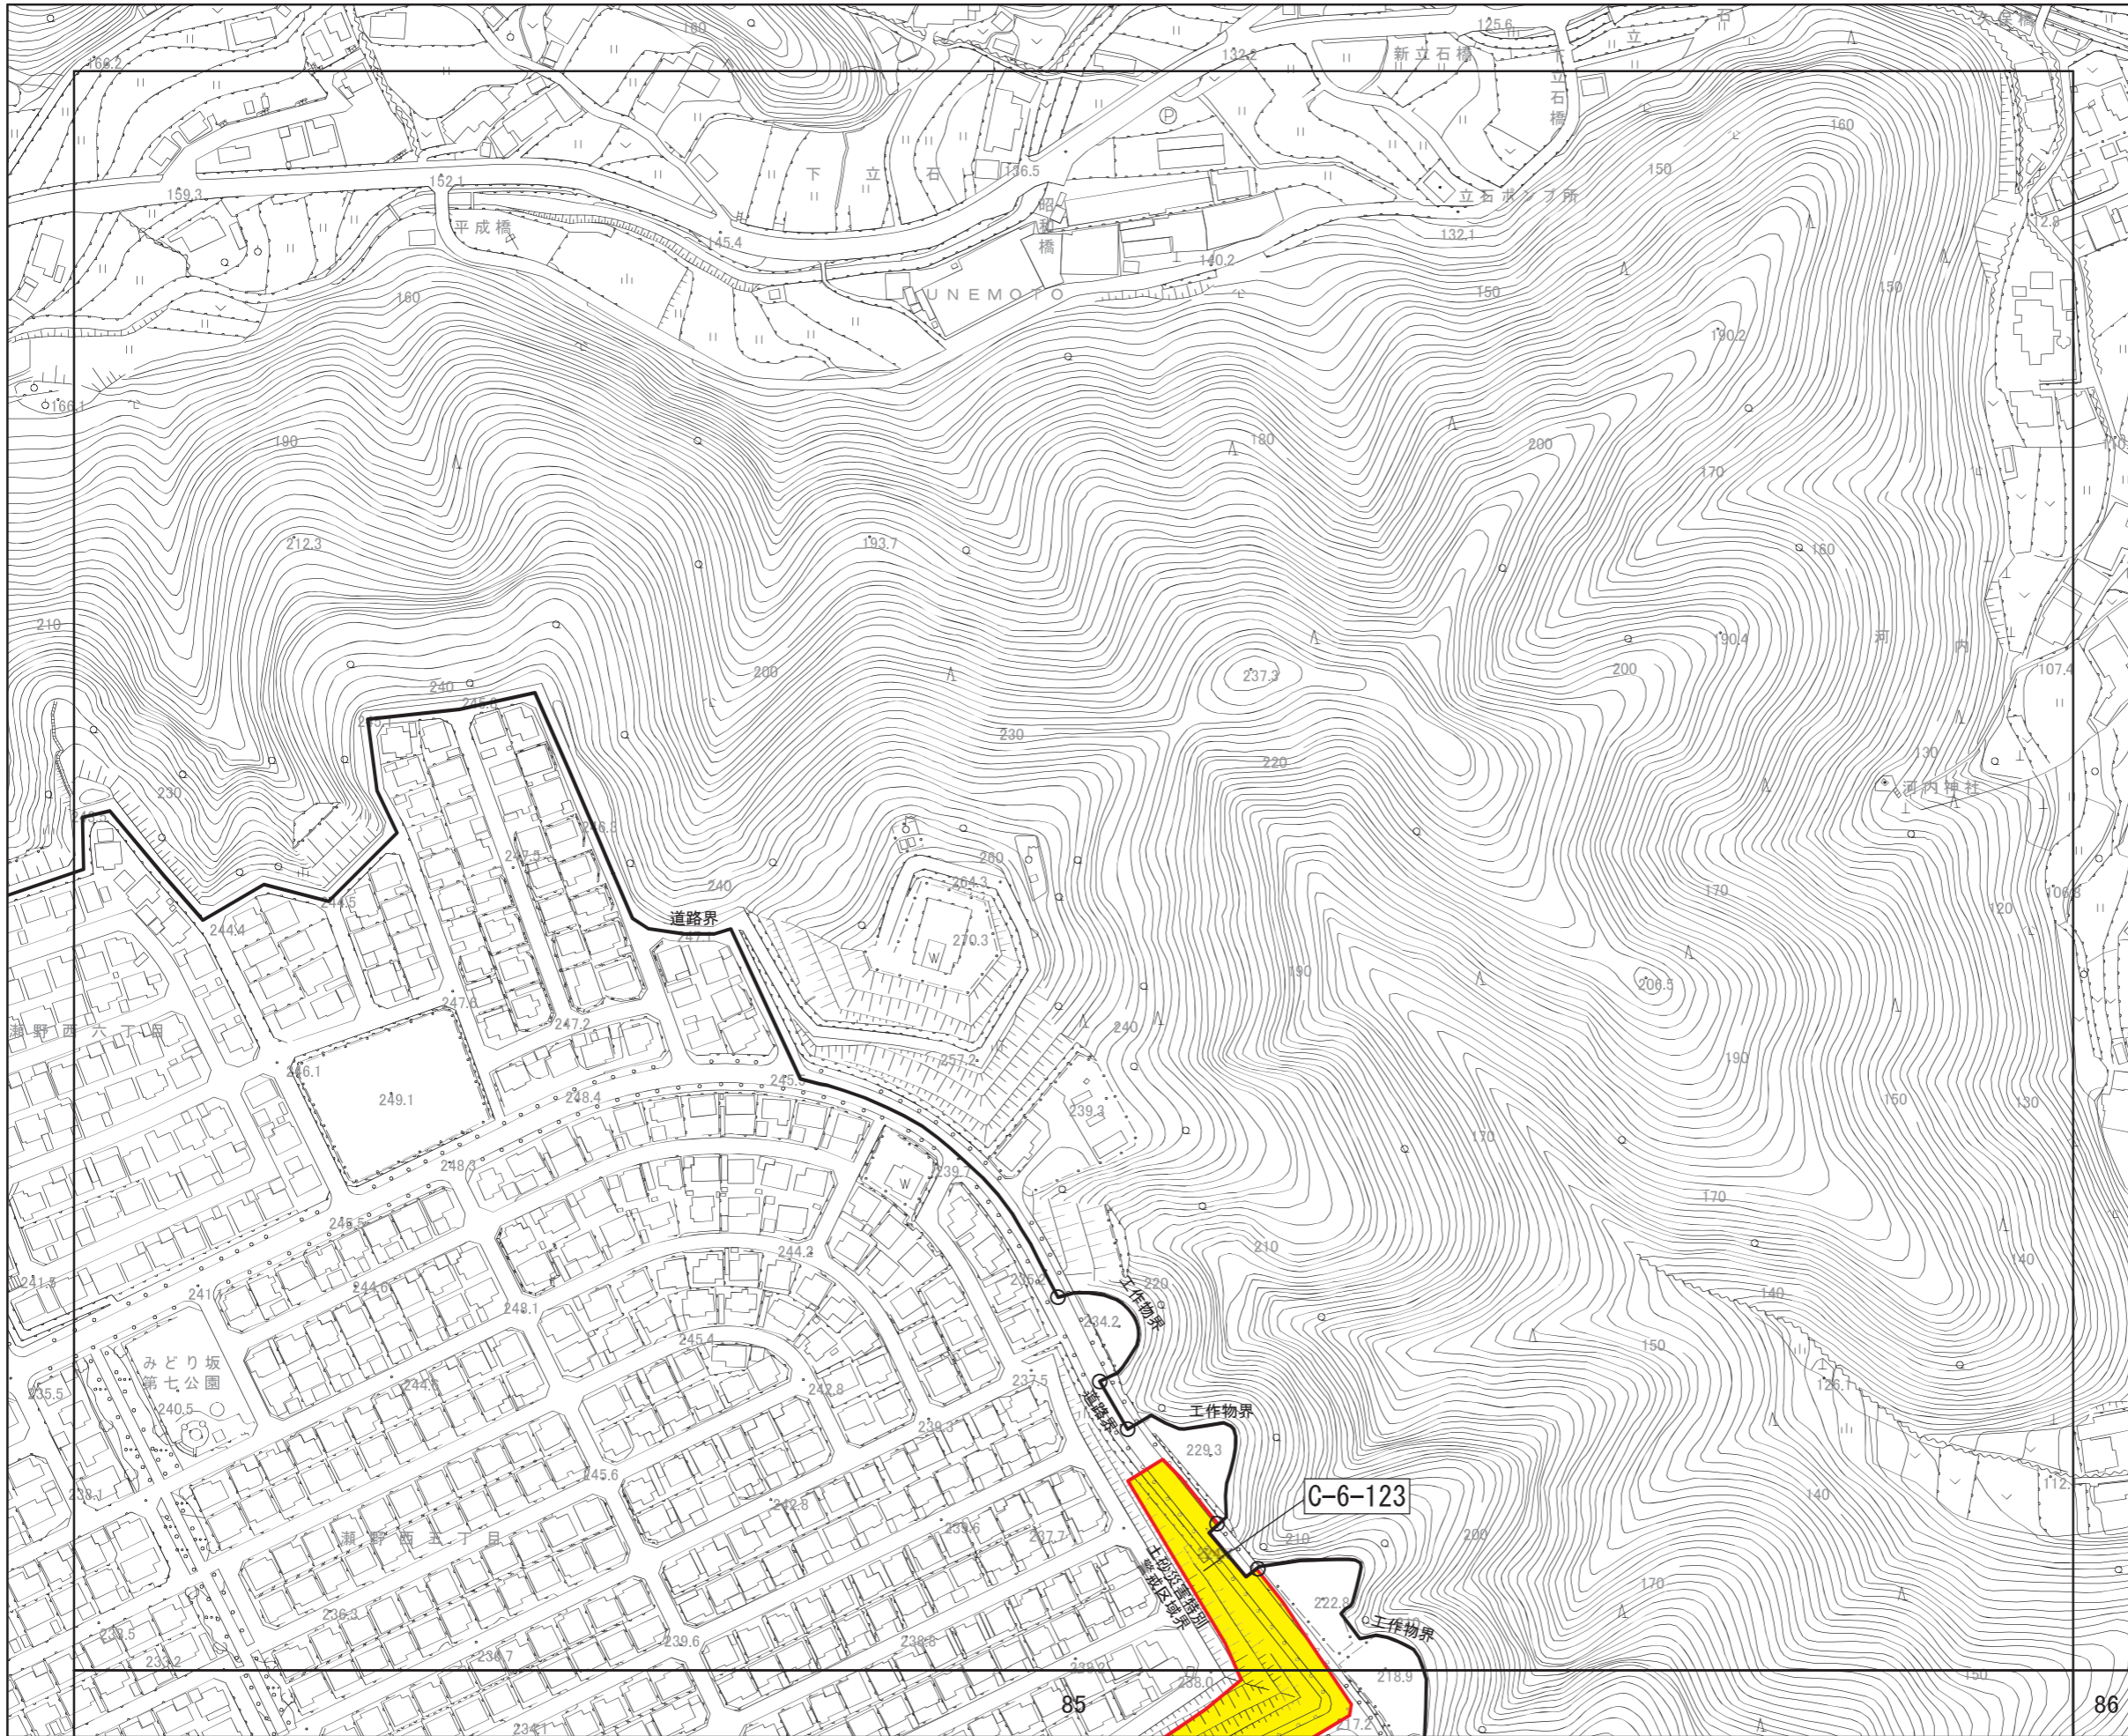

広島圏都市計画区域区分の変更
計画図

(広島市)
[No. 77 / 152]

- 区域区分線
- 市街化調整区域への編入