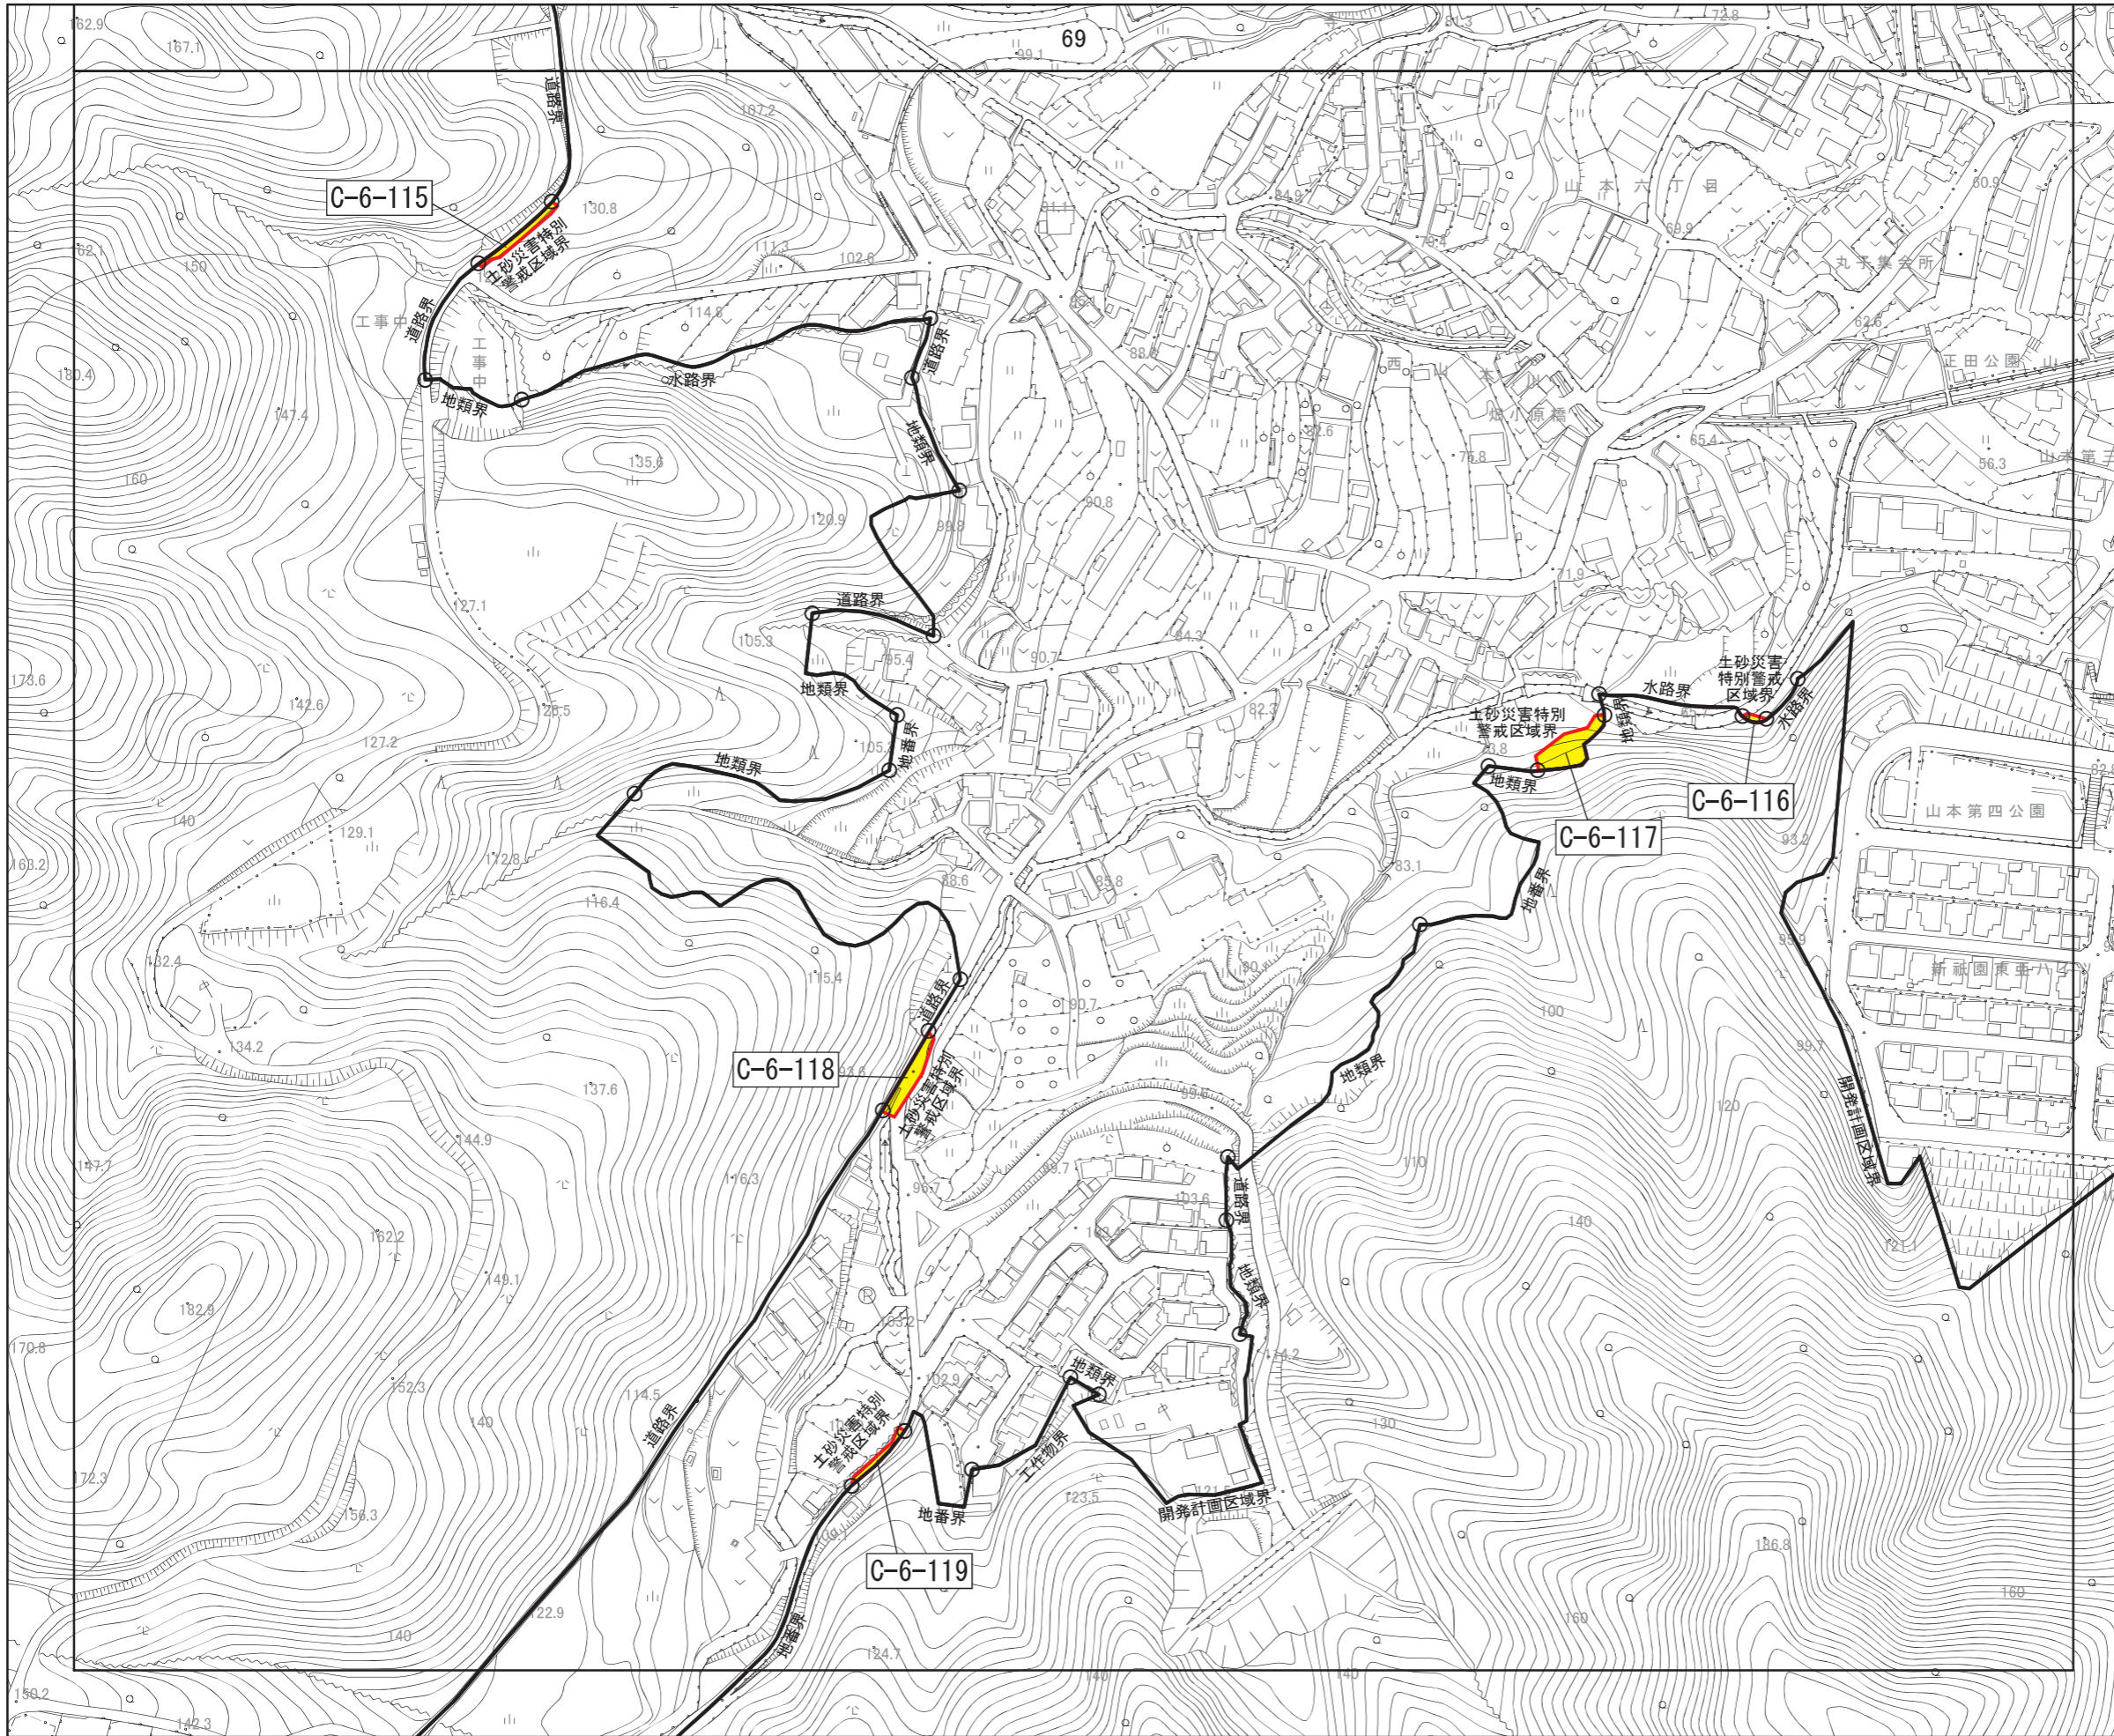

広島圏都市計画区域区分の変更
計画図

(広島市)
[No. 71 / 152]

- 区域区分線
- 市街化調整区域への編入

広島圏都市計画区域区分の変更
計画図

(広島市)
[No. 72 / 152]

- 区域区分線
- 市街化調整区域への編入

広島圏都市計画区域区分の変更
計画図

(広島市)
[No. 73 / 152]

- 区域区分線
- 市街化調整区域への編入

広島圏都市計画区域区分の変更
計画図

(広島市)
[No. 74 / 152]

- 区域区分線
- 市街化調整区域への編入

広島圏都市計画区域区分の変更
計画図

(広島市)
[No. 75 / 152]

- 区域区分線
- 市街化調整区域への編入

広島圏都市計画区域区分の変更
計画図

(広島市)
[No. 76 / 152]

- 区域区分線
- 市街化調整区域への編入

広島圏都市計画区域区分の変更
計画図

(広島市)
[No. 77 / 152]

- 区域区分線
- 市街化調整区域への編入

広島圏都市計画区域区分の変更
計画図

(広島市)
[No. 78 / 152]

- 区域区分線
- 市街化調整区域への編入

広島圏都市計画区域区分の変更
計画図

(広島市)

[No. 80 / 152]

- 区域区分線
- 市街化調整区域への編入