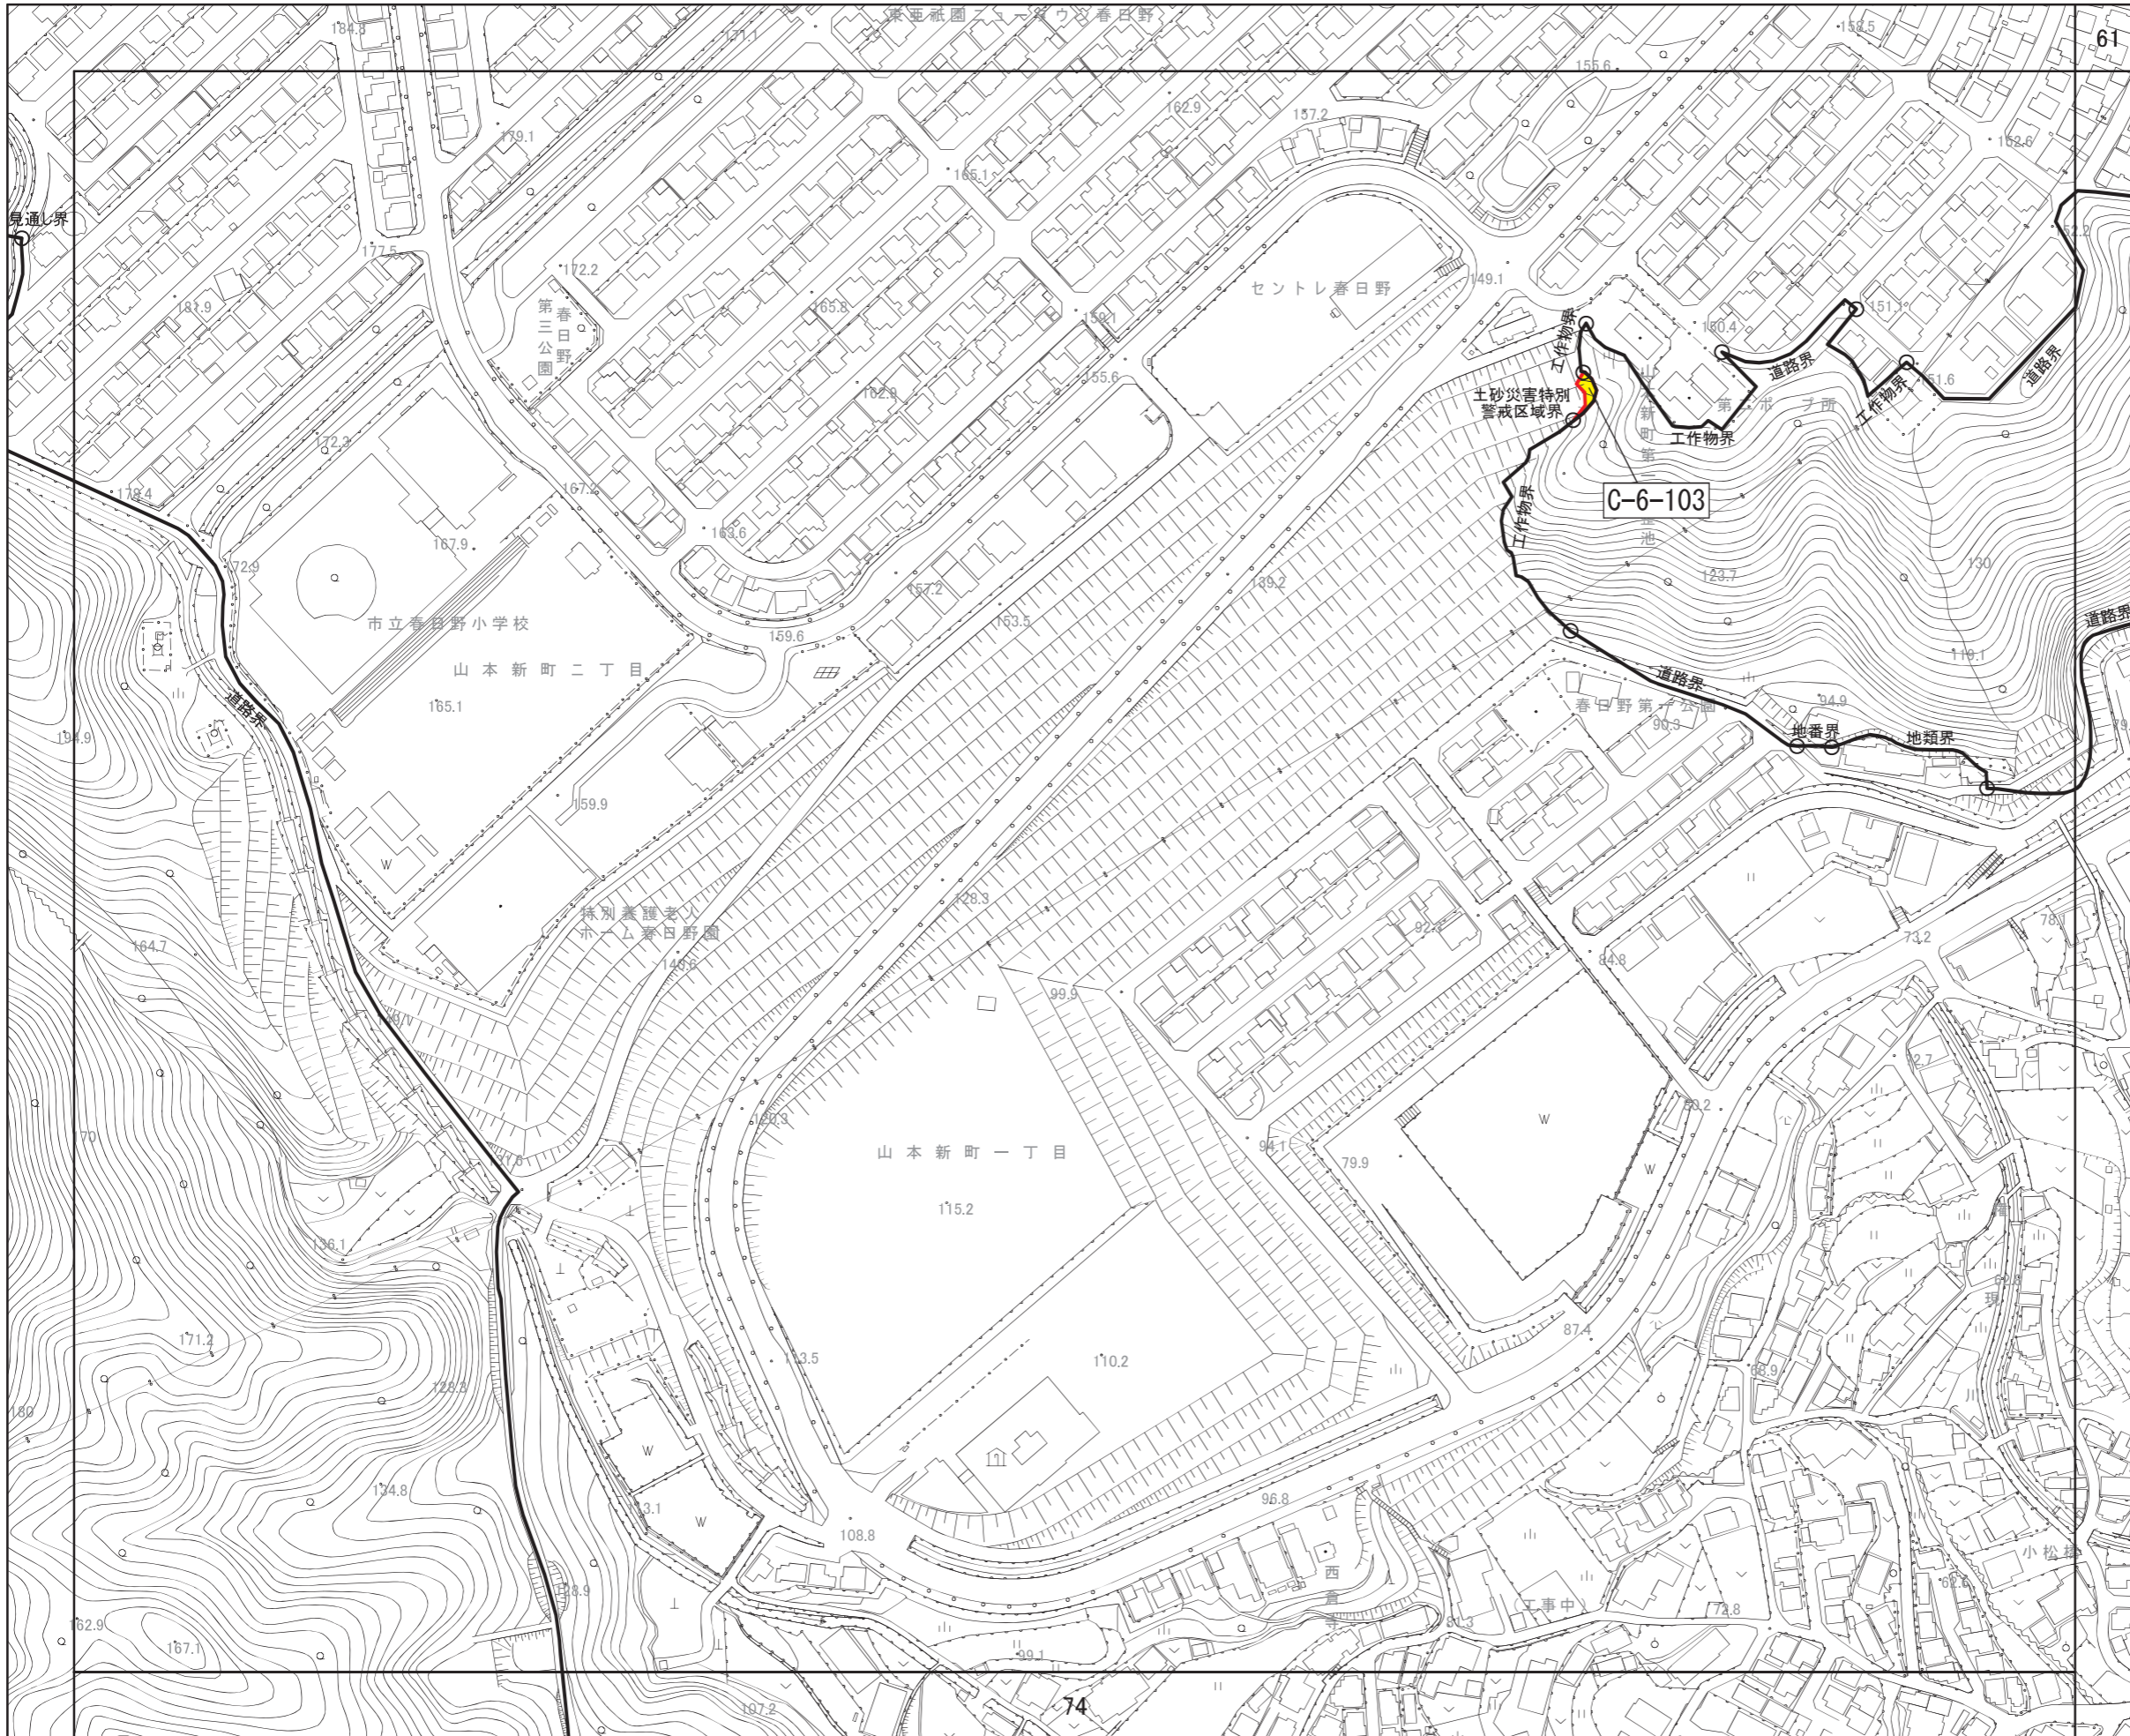

広島圏都市計画区域区分の変更
計画図

(広島市)

[No. 69 / 152]

- 区域区分線
- 市街化調整区域への編入