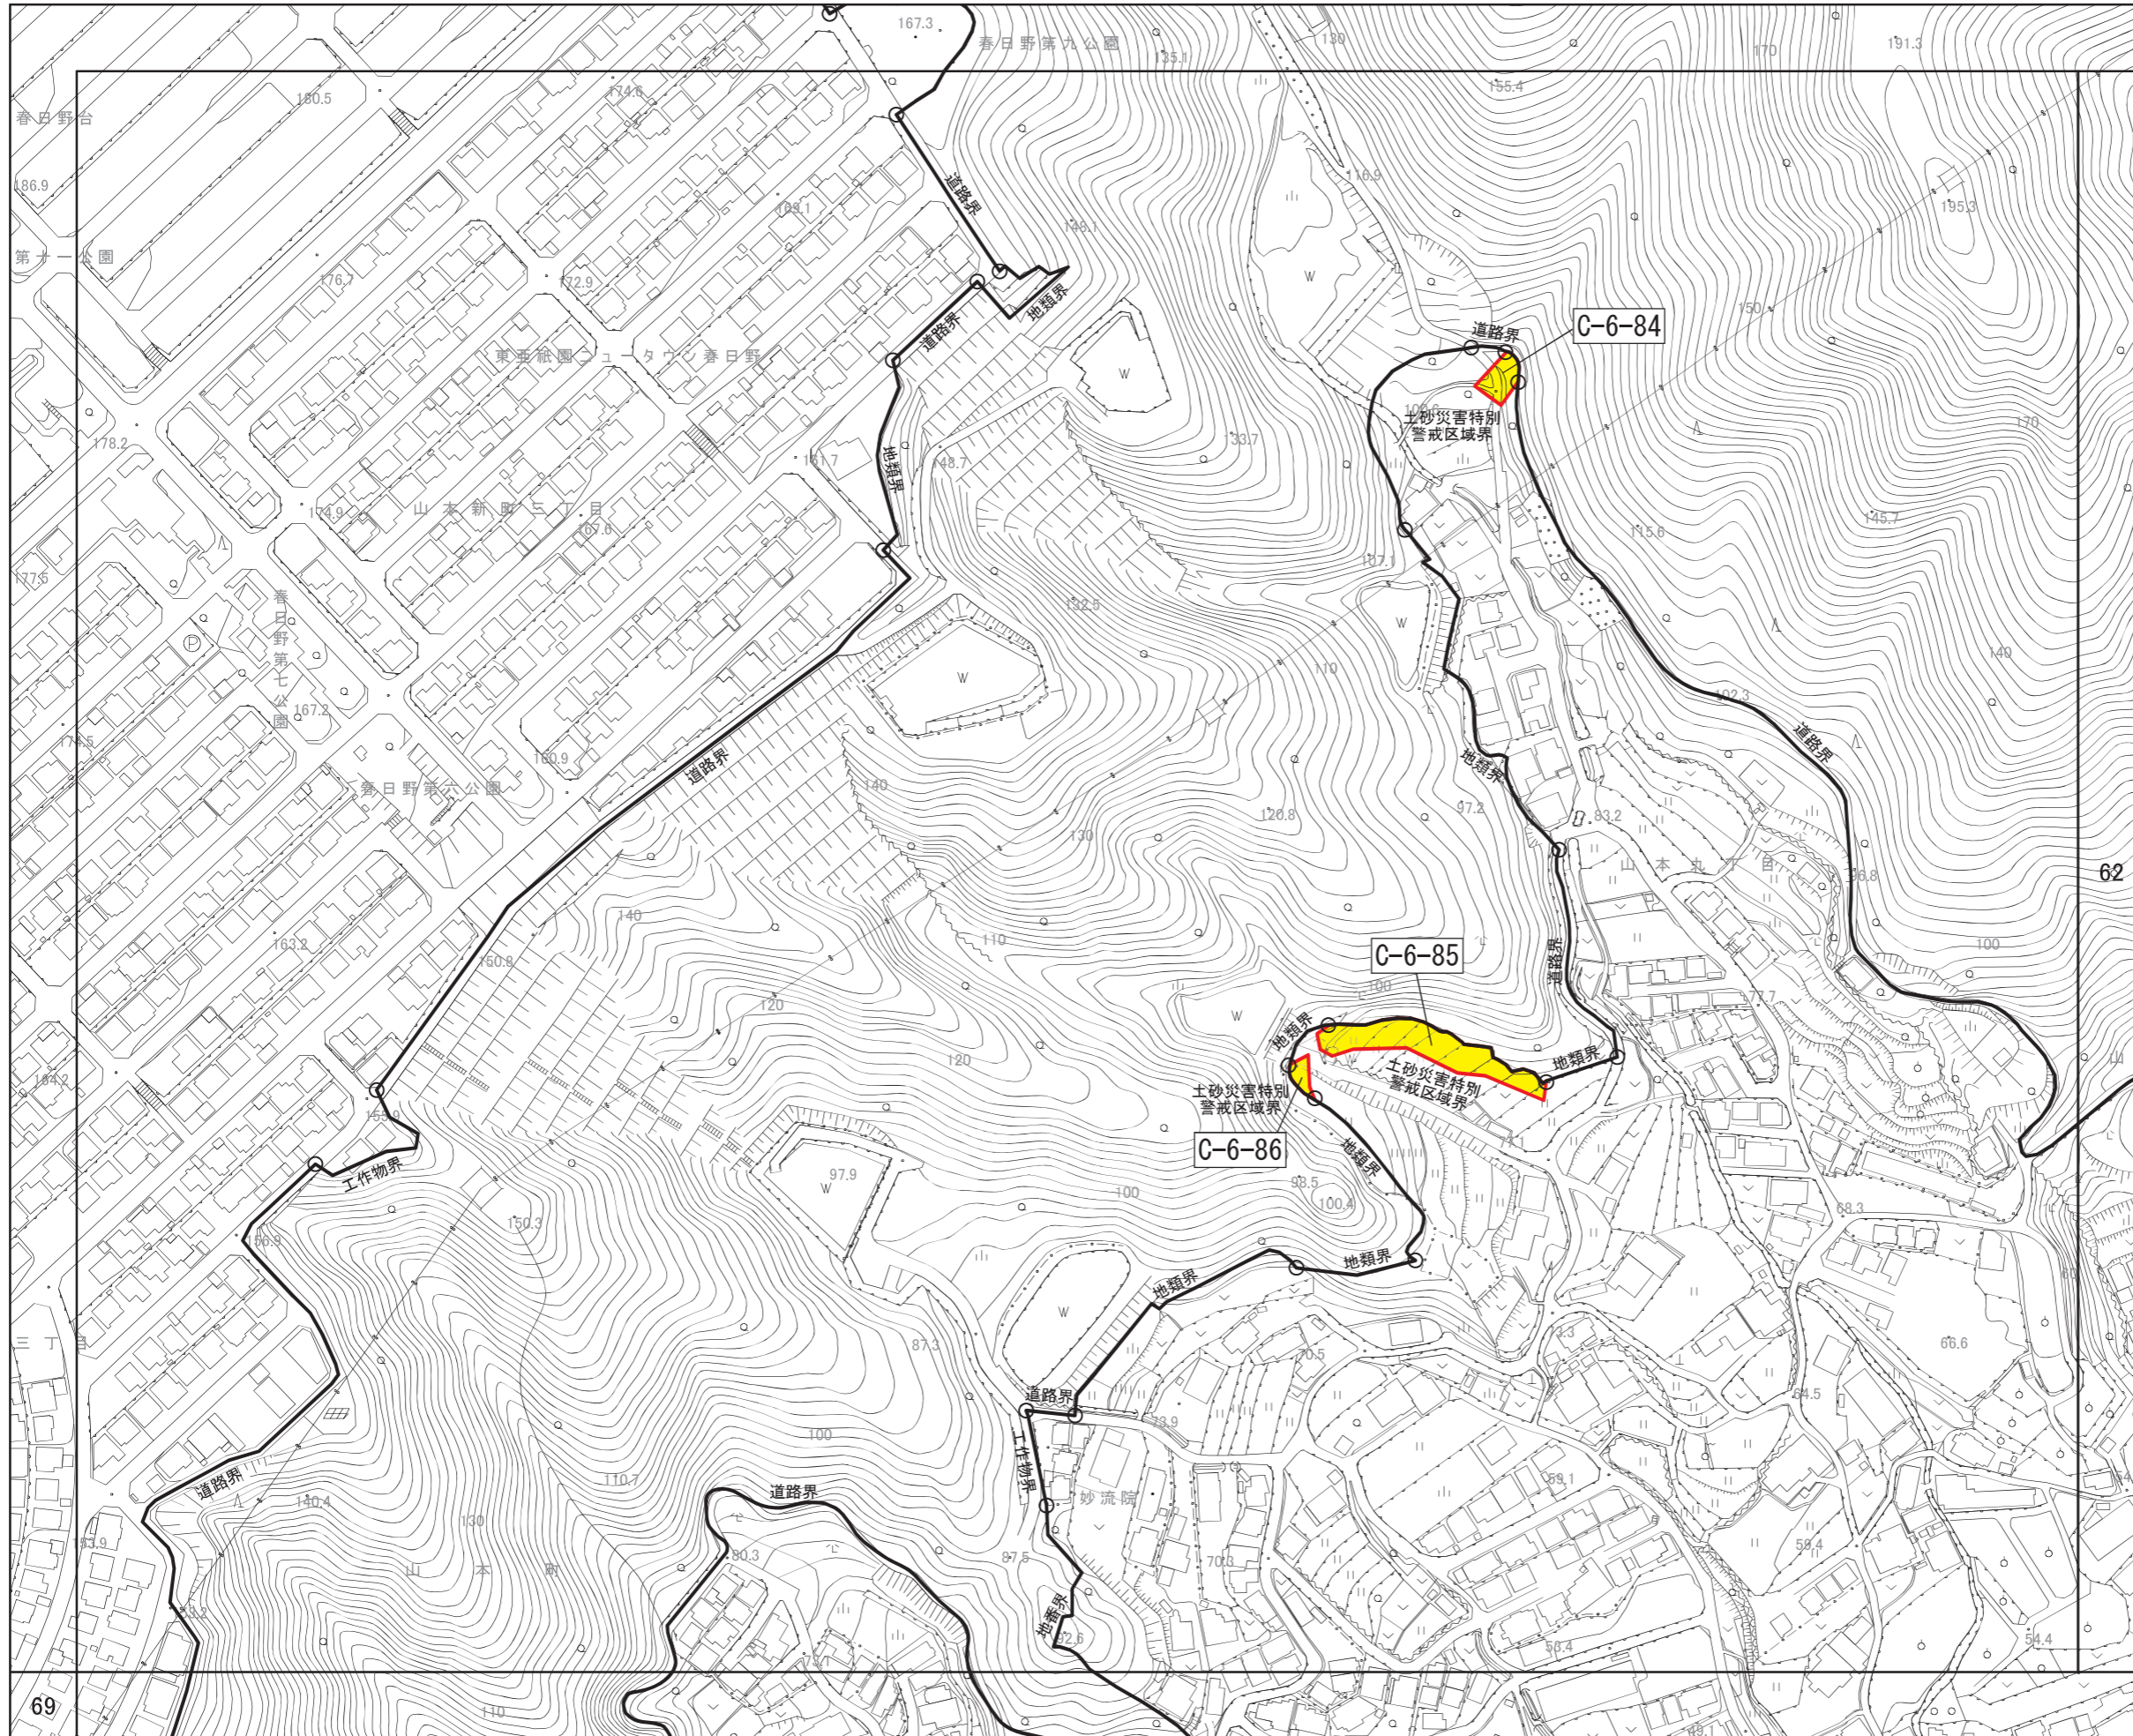

広島圏都市計画区域区分の変更
計画図

(広島市)

[No. 61 / 152]

- 区域区分線
- 市街化調整区域への編入

広島圏都市計画区域区分の変更
計画図

(広島市)
[No. 62 / 152]

- 区域区分線
- 市街化調整区域への編入

広島圏都市計画区域区分の変更
計画図

(広島市)
[No. 63 / 152]

- 区域区分線
- 市街化調整区域への編入

広島圏都市計画区域区分の変更
計画図

(広島市)
[No. 64 / 152]

- 区域区分線
- 市街化調整区域への編入

広島圏都市計画区域区分の変更
計画図

(広島市)
[No. 65 / 152]

- 区域区分線
- 市街化調整区域への編入

広島圏都市計画区域区分の変更
計画図

(広島市)
[No. 66 / 152]

- 区域区分線
- 市街化調整区域への編入

広島圏都市計画区域区分の変更
計画図

(広島市)
[No. 67 / 152]

- 区域区分線
- 市街化調整区域への編入

71

72