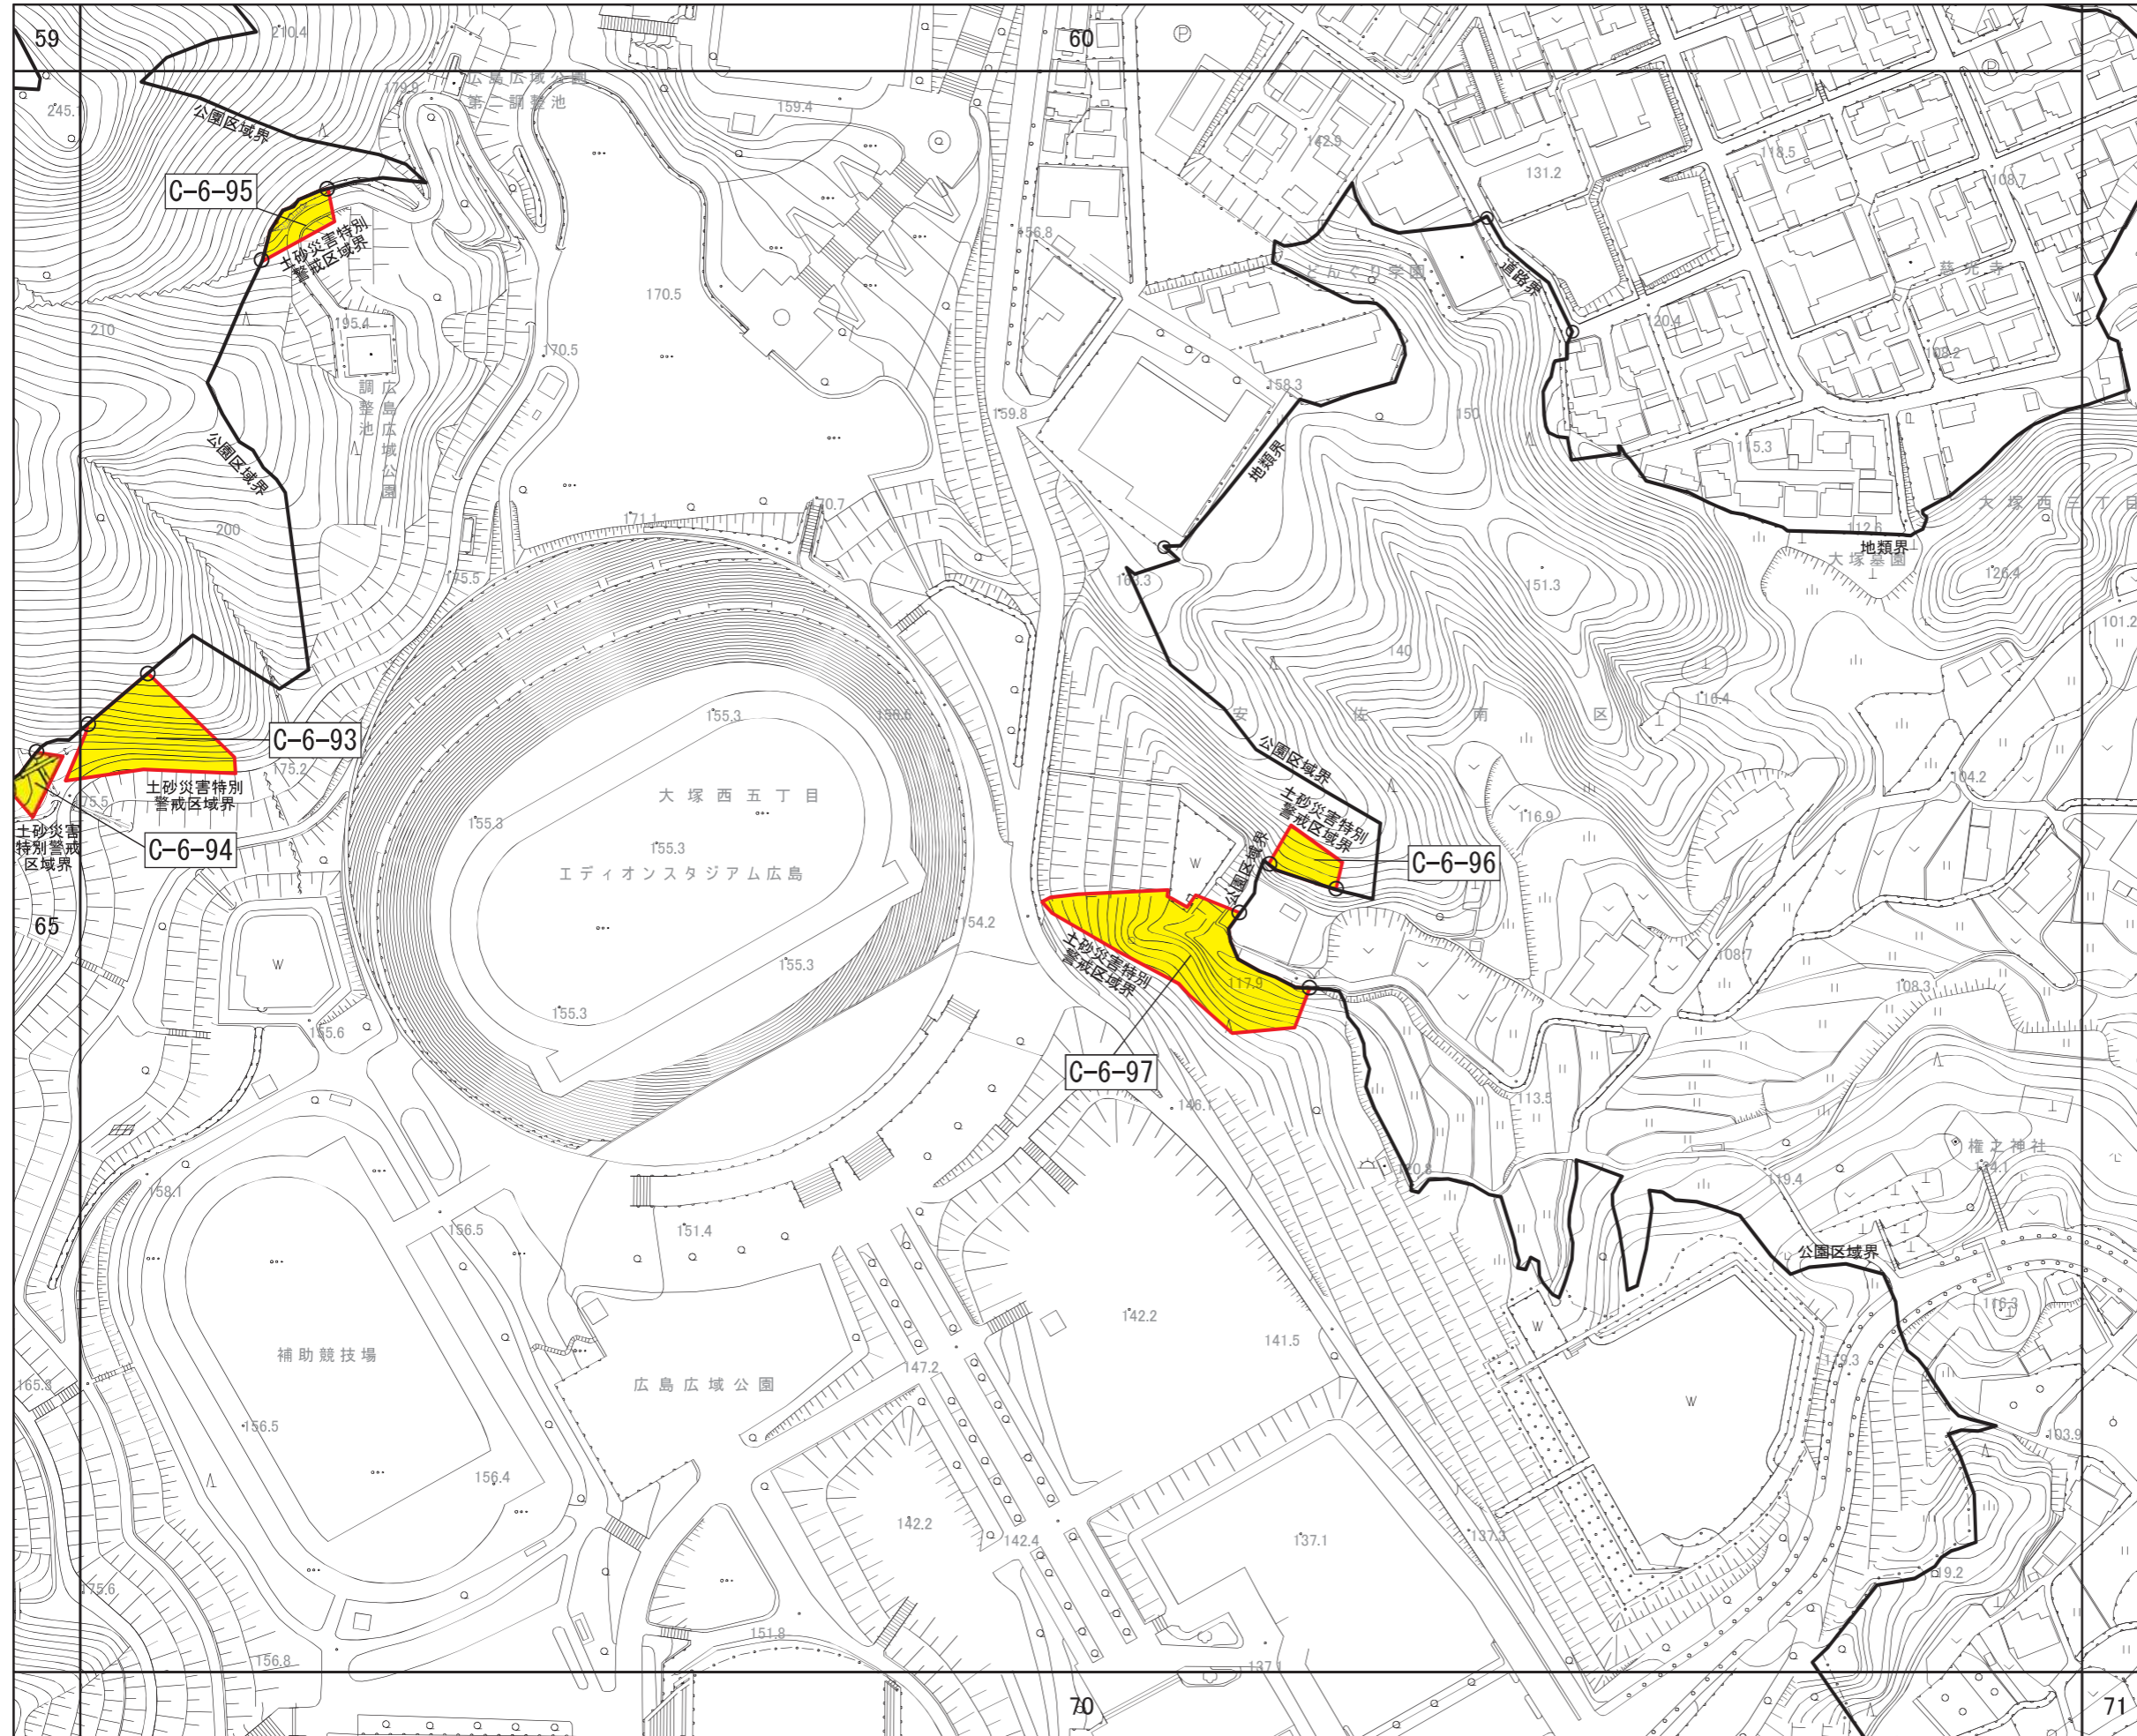

広島圏都市計画区域区分の変更
計画図

(広島市)

[No. 61 / 152]

- 区域区分線
- 市街化調整区域への編入

広島圏都市計画区域区分の変更
計画図

(広島市)
[No. 62 / 152]

- 区域区分線
- 市街化調整区域への編入

広島圏都市計画区域区分の変更
計画図

(広島市)
[No. 63 / 152]

- 区域区分線
- 市街化調整区域への編入

広島圏都市計画区域区分の変更
計画図

(広島市)
[No. 64 / 152]

- 区域区分線
- 市街化調整区域への編入

広島圏都市計画区域区分の変更
計画図

(広島市)
[No. 65 / 152]

- 区域区分線
- 市街化調整区域への編入

広島圏都市計画区域区分の変更
計画図

(広島市)
[No. 66 / 152]

- 区域区分線
- 市街化調整区域への編入

広島圏都市計画区域区分の変更
計画図

(広島市)
[No. 67 / 152]

- 区域区分線
- 市街化調整区域への編入

71

72