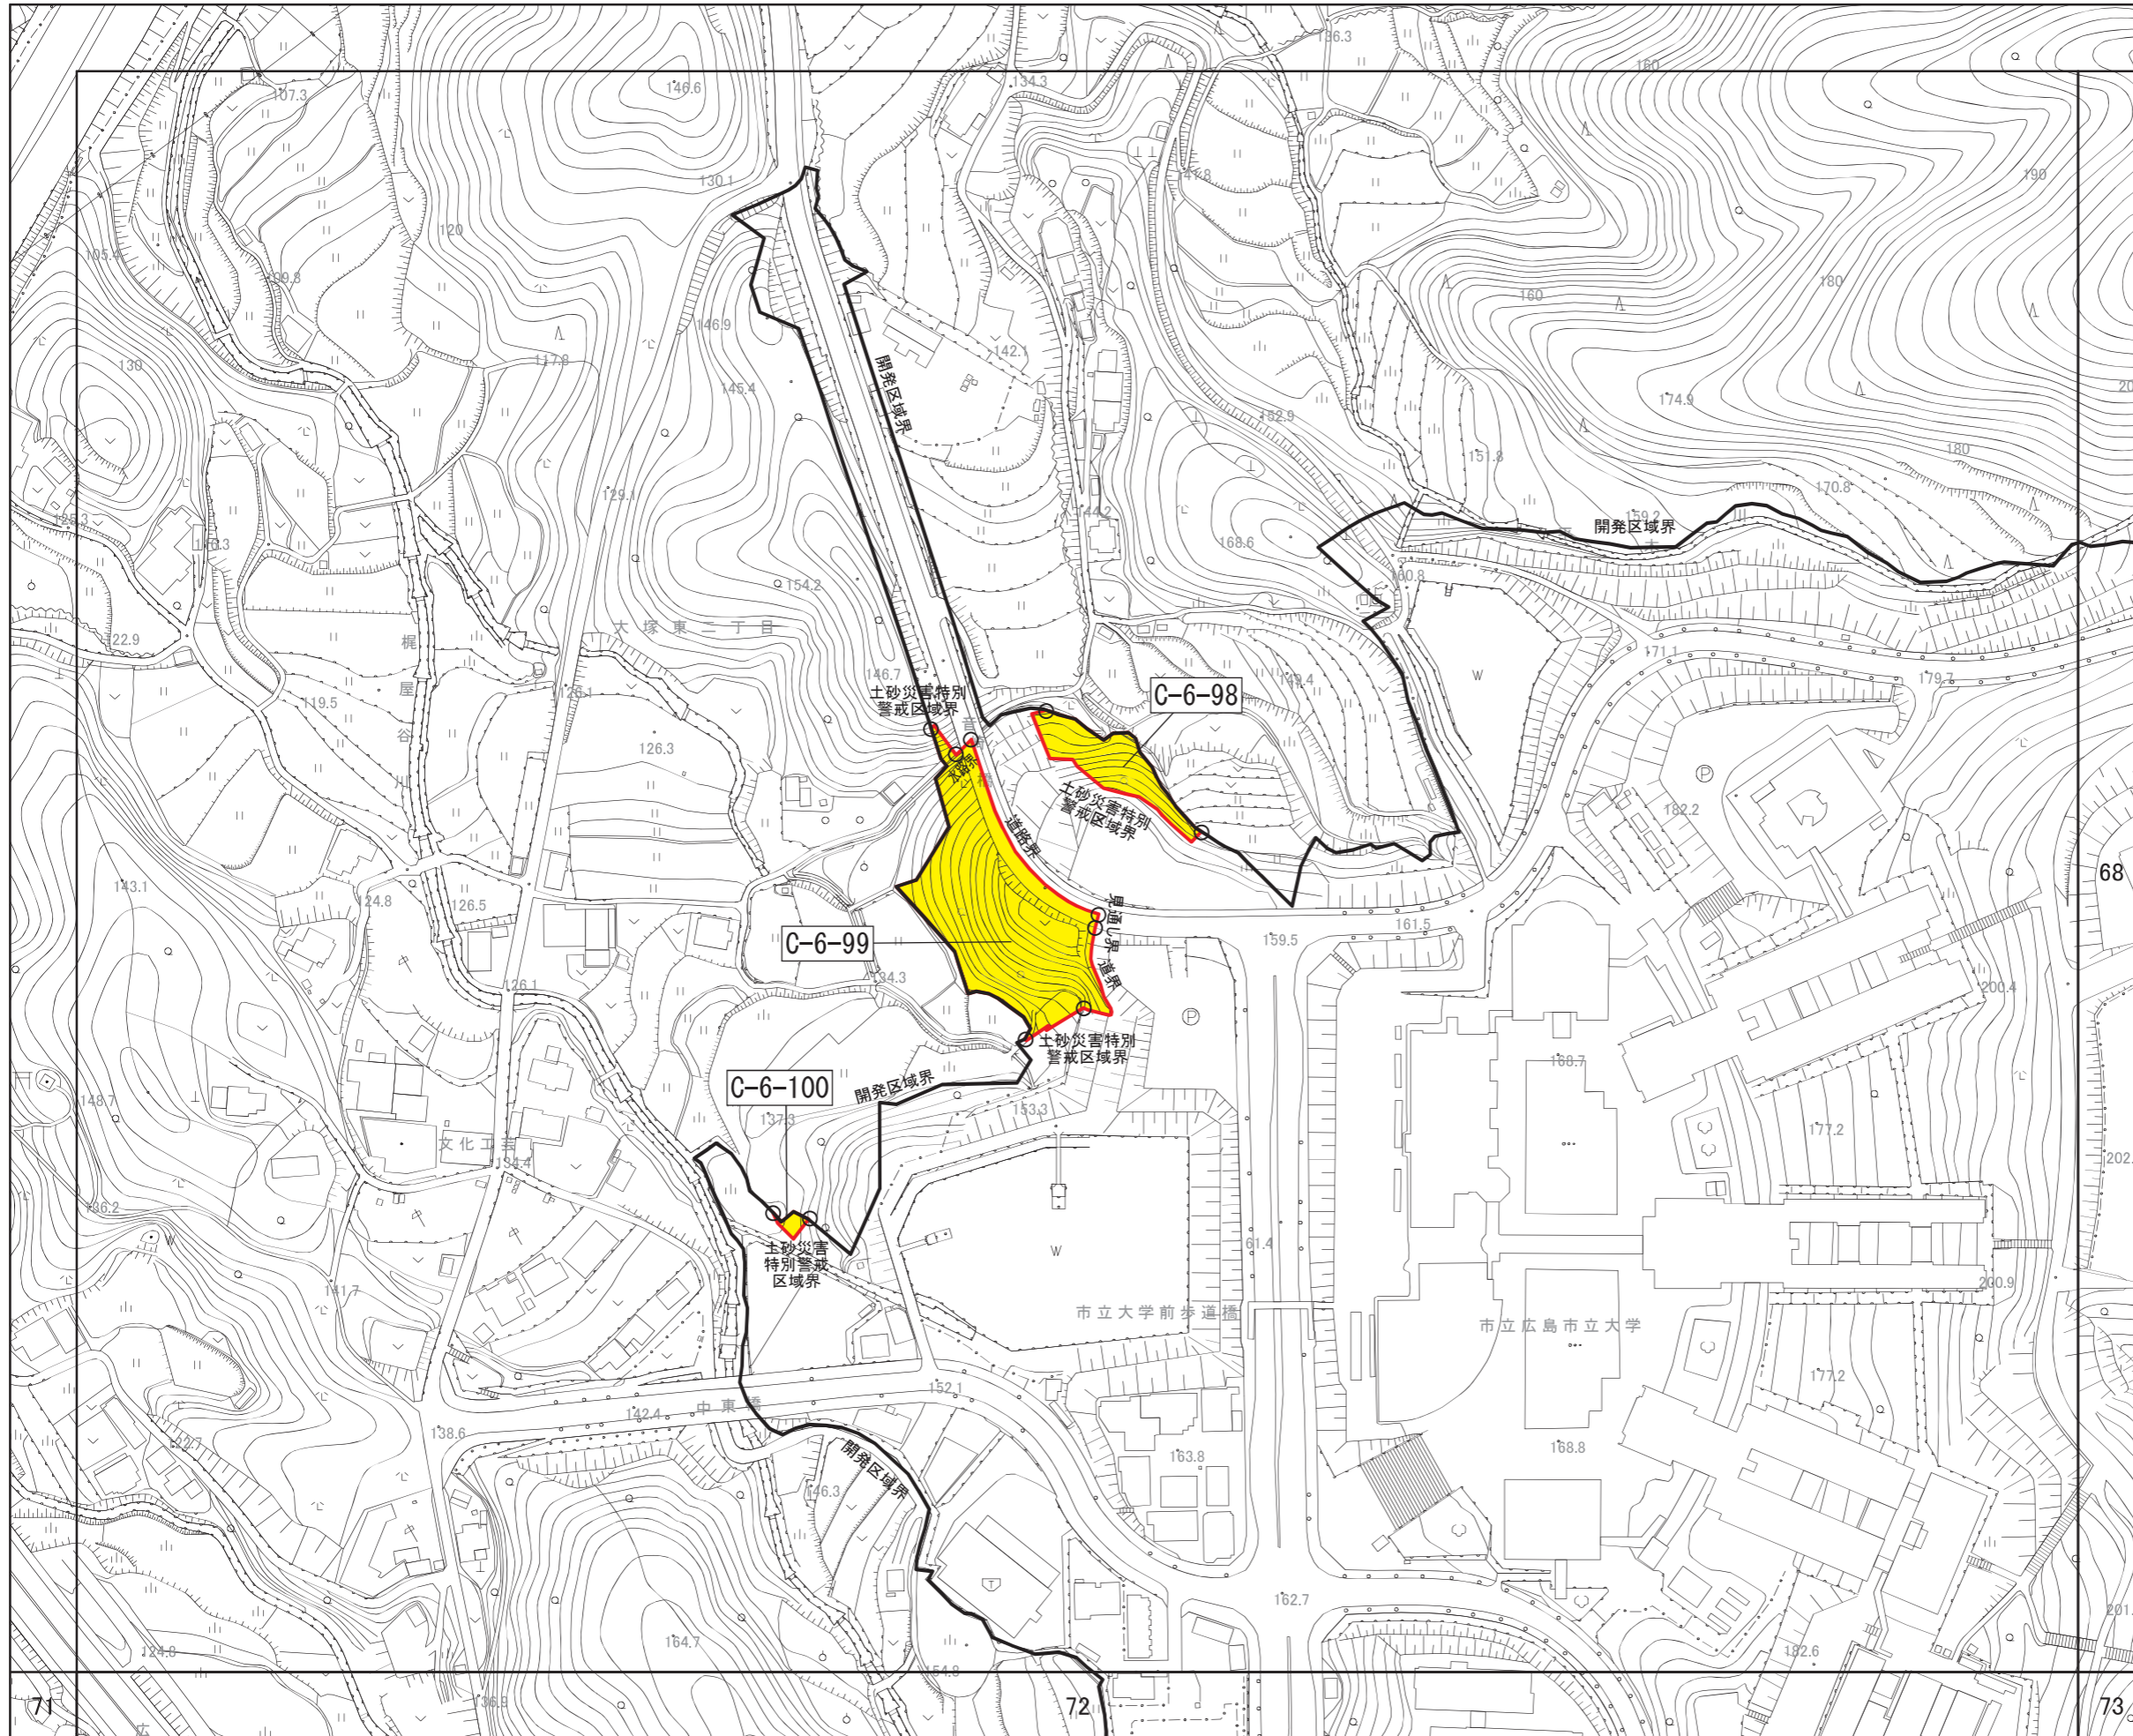

広島圏都市計画区域区分の変更
計画図

(広島市)
[No. 66 / 152]

- 区域区分線
- 市街化調整区域への編入

広島圏都市計画区域区分の変更
計画図

(広島市)
[No. 67 / 152]

- 区域区分線
- 市街化調整区域への編入

71

72