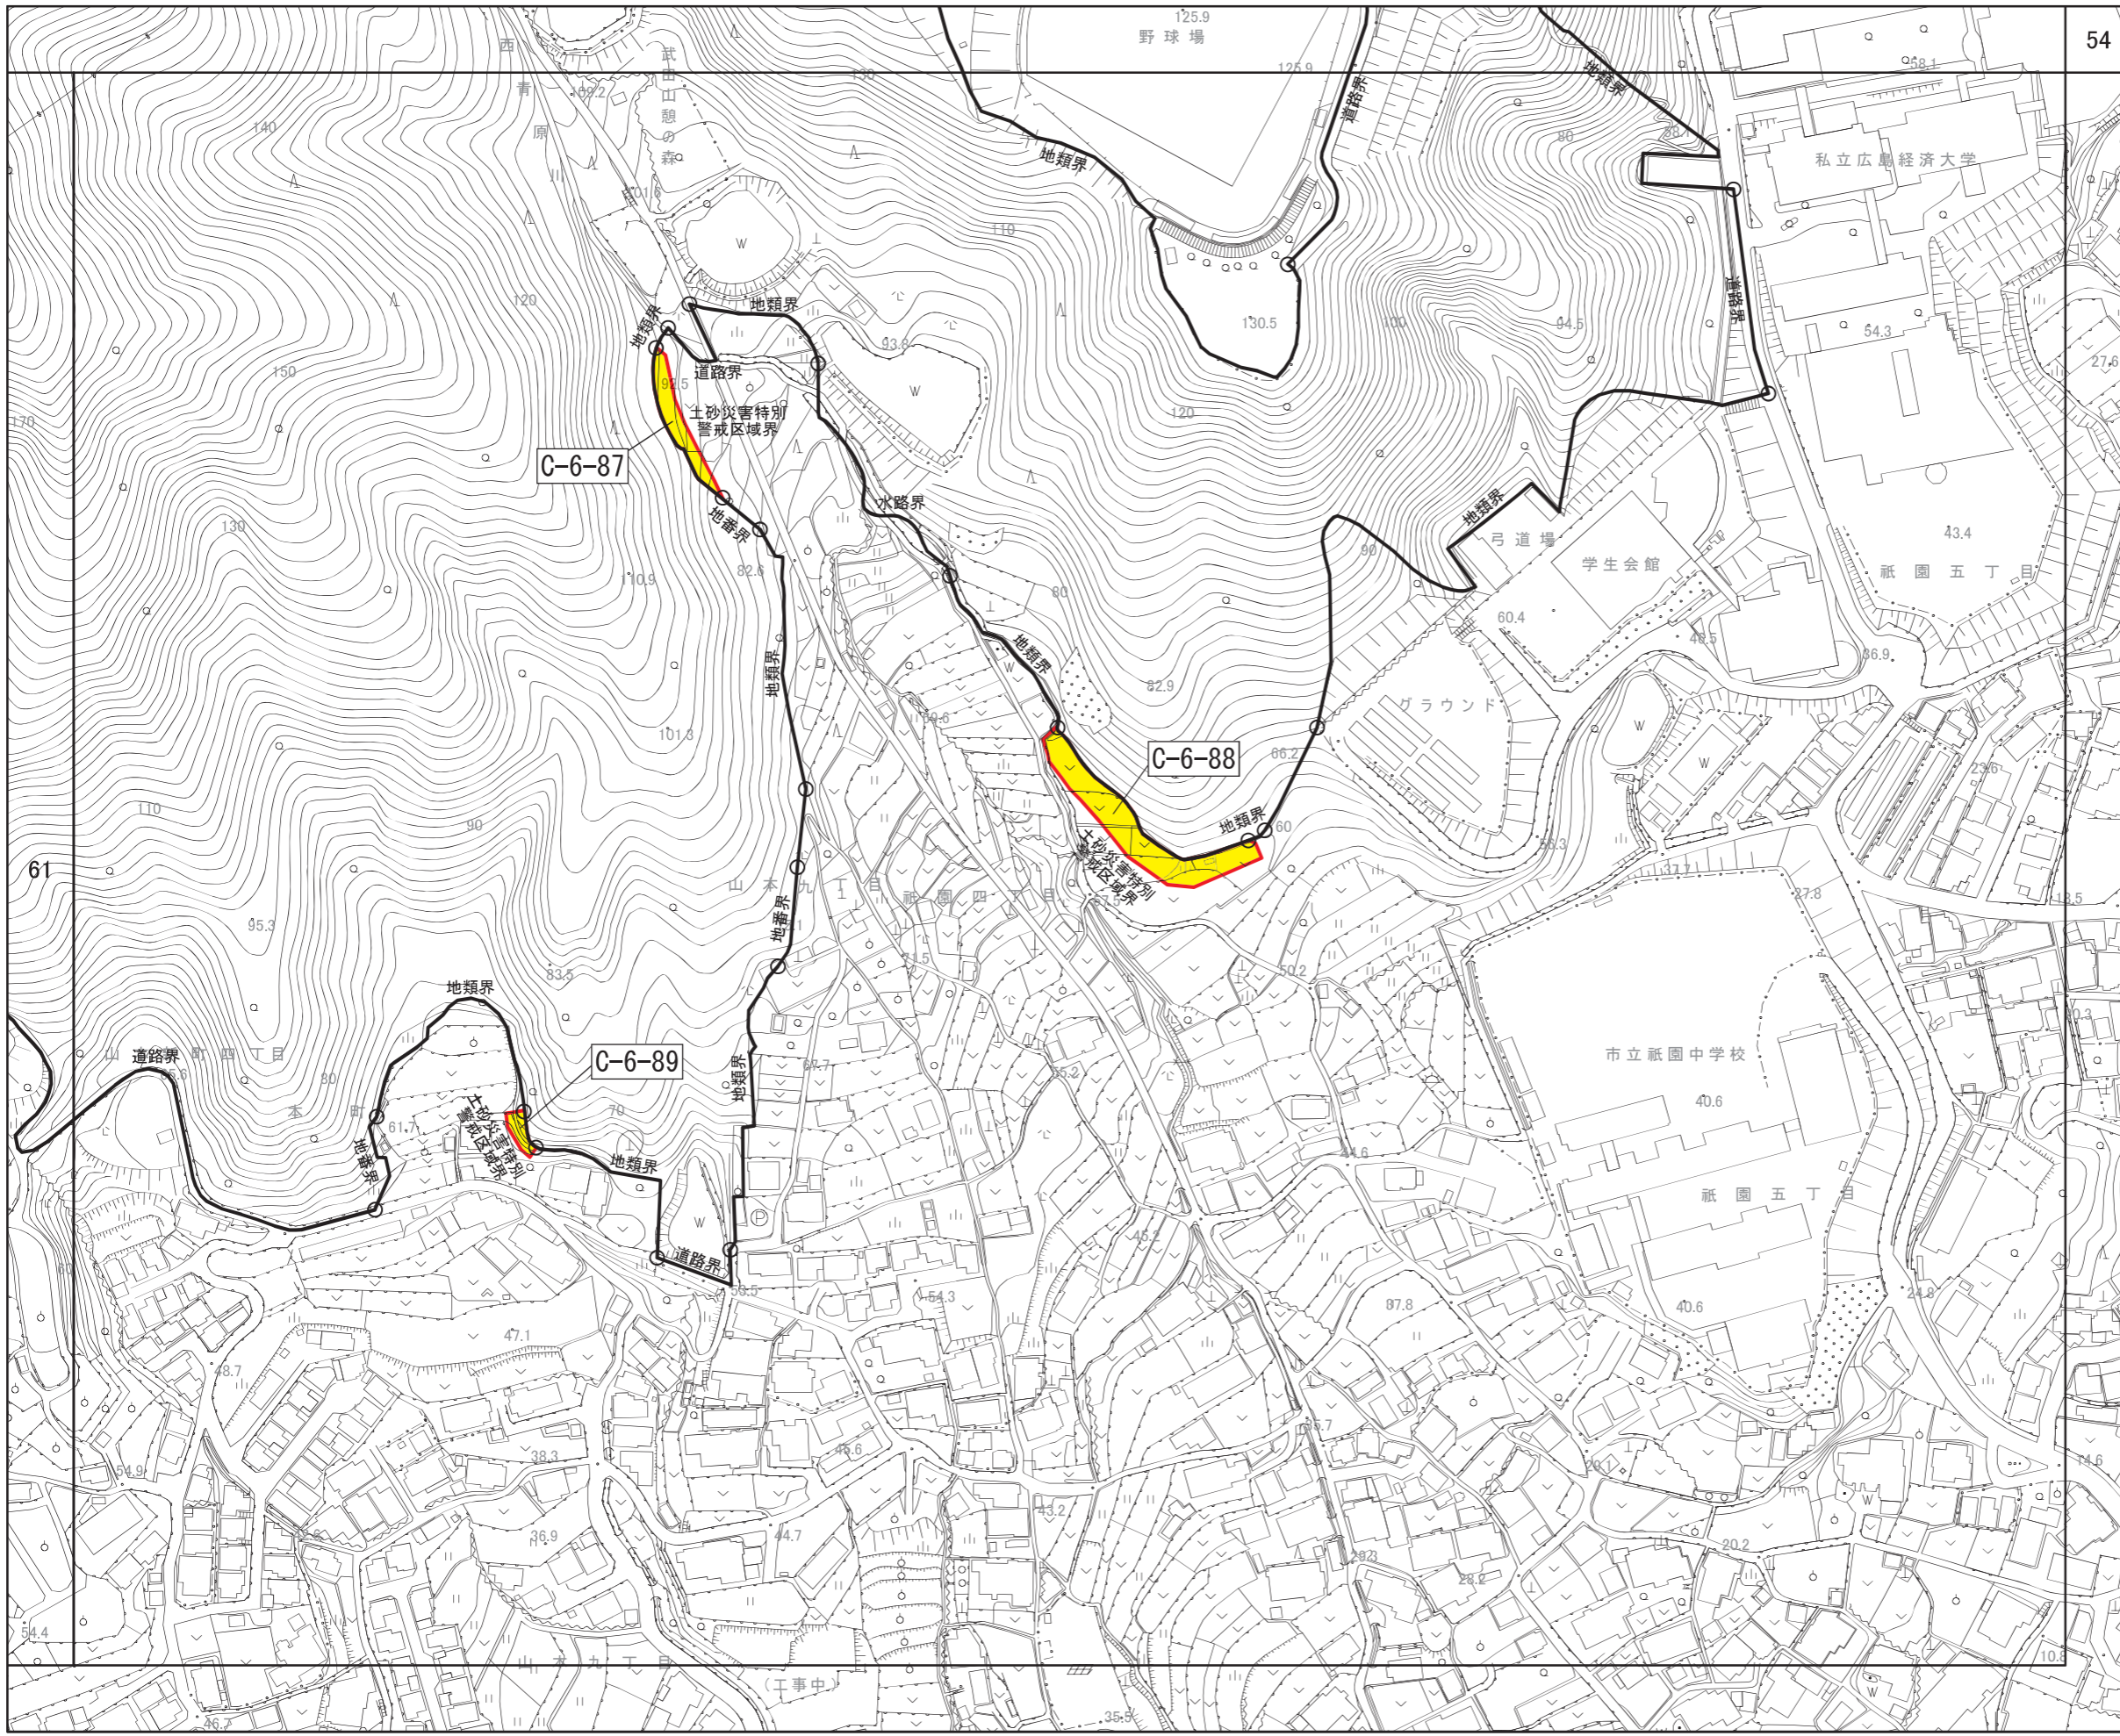

広島圏都市計画区域区分の変更
計画図

(広島市)

[No. 61 / 152]

- 区域区分線
- 市街化調整区域への編入

広島圏都市計画区域区分の変更
計画図

(広島市)
[No. 62 / 152]

- 区域区分線
- 市街化調整区域への編入

広島圏都市計画区域区分の変更
計画図

(広島市)
[No. 63 / 152]

- 区域区分線
- 市街化調整区域への編入

広島圏都市計画区域区分の変更
計画図

(広島市)
[No. 64 / 152]

- 区域区分線
- 市街化調整区域への編入

広島圏都市計画区域区分の変更
計画図

(広島市)
[No. 65 / 152]

- 区域区分線
- 市街化調整区域への編入