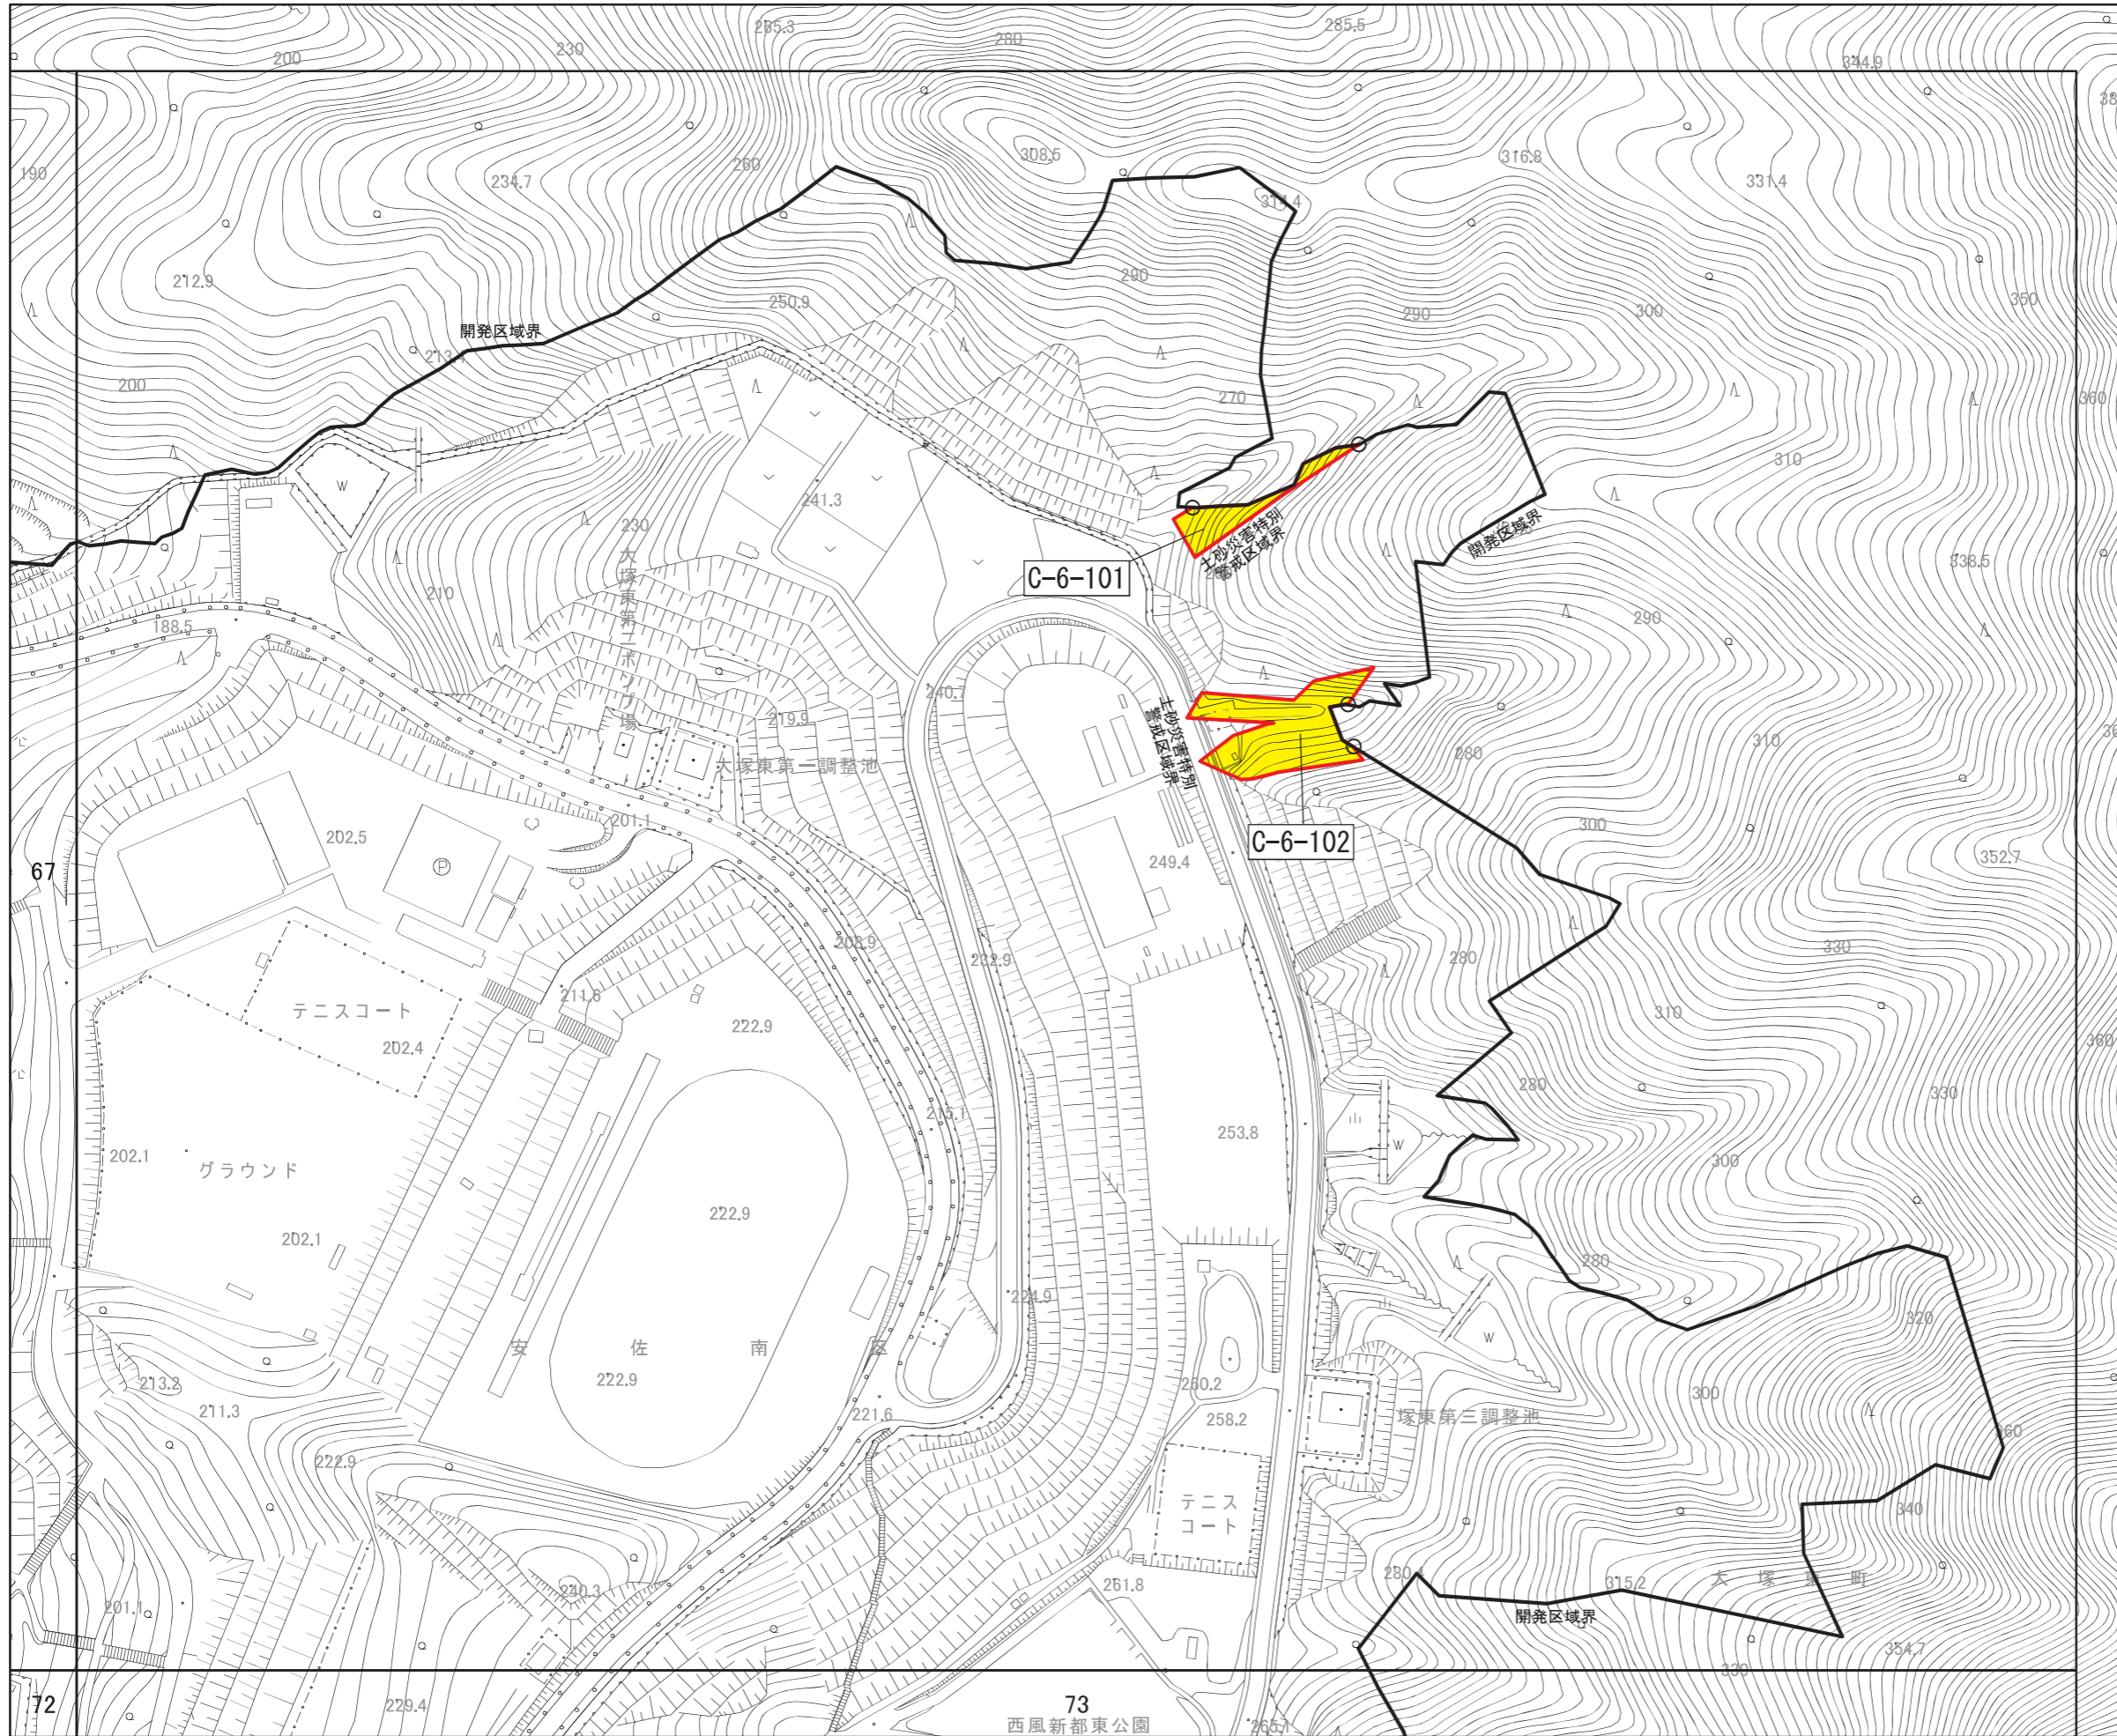

広島圏都市計画区域区分の変更
計画図

(広島市)

[No. 61 / 152]

- 区域区分線
- 市街化調整区域への編入

広島圏都市計画区域区分の変更
計画図

(広島市)
[No. 62 / 152]

- 区域区分線
- 市街化調整区域への編入

広島圏都市計画区域区分の変更
計画図

広島圏都市計画区域区分の変更
計画図

(広島市)
[No. 66 / 152]

- 区域区分線
- 市街化調整区域への編入

広島圏都市計画区域区分の変更
計画図

(広島市)
[No. 67 / 152]

- 区域区分線
- 市街化調整区域への編入

71

72

73

68

広島圏都市計画区域区分の変更
計画図

(広島市)
[No. 68 / 152]

- 区域区分線
- 市街化調整区域への編入

73
西風新都東公園

広島圏都市計画区域区分の変更
計画図

(広島市)