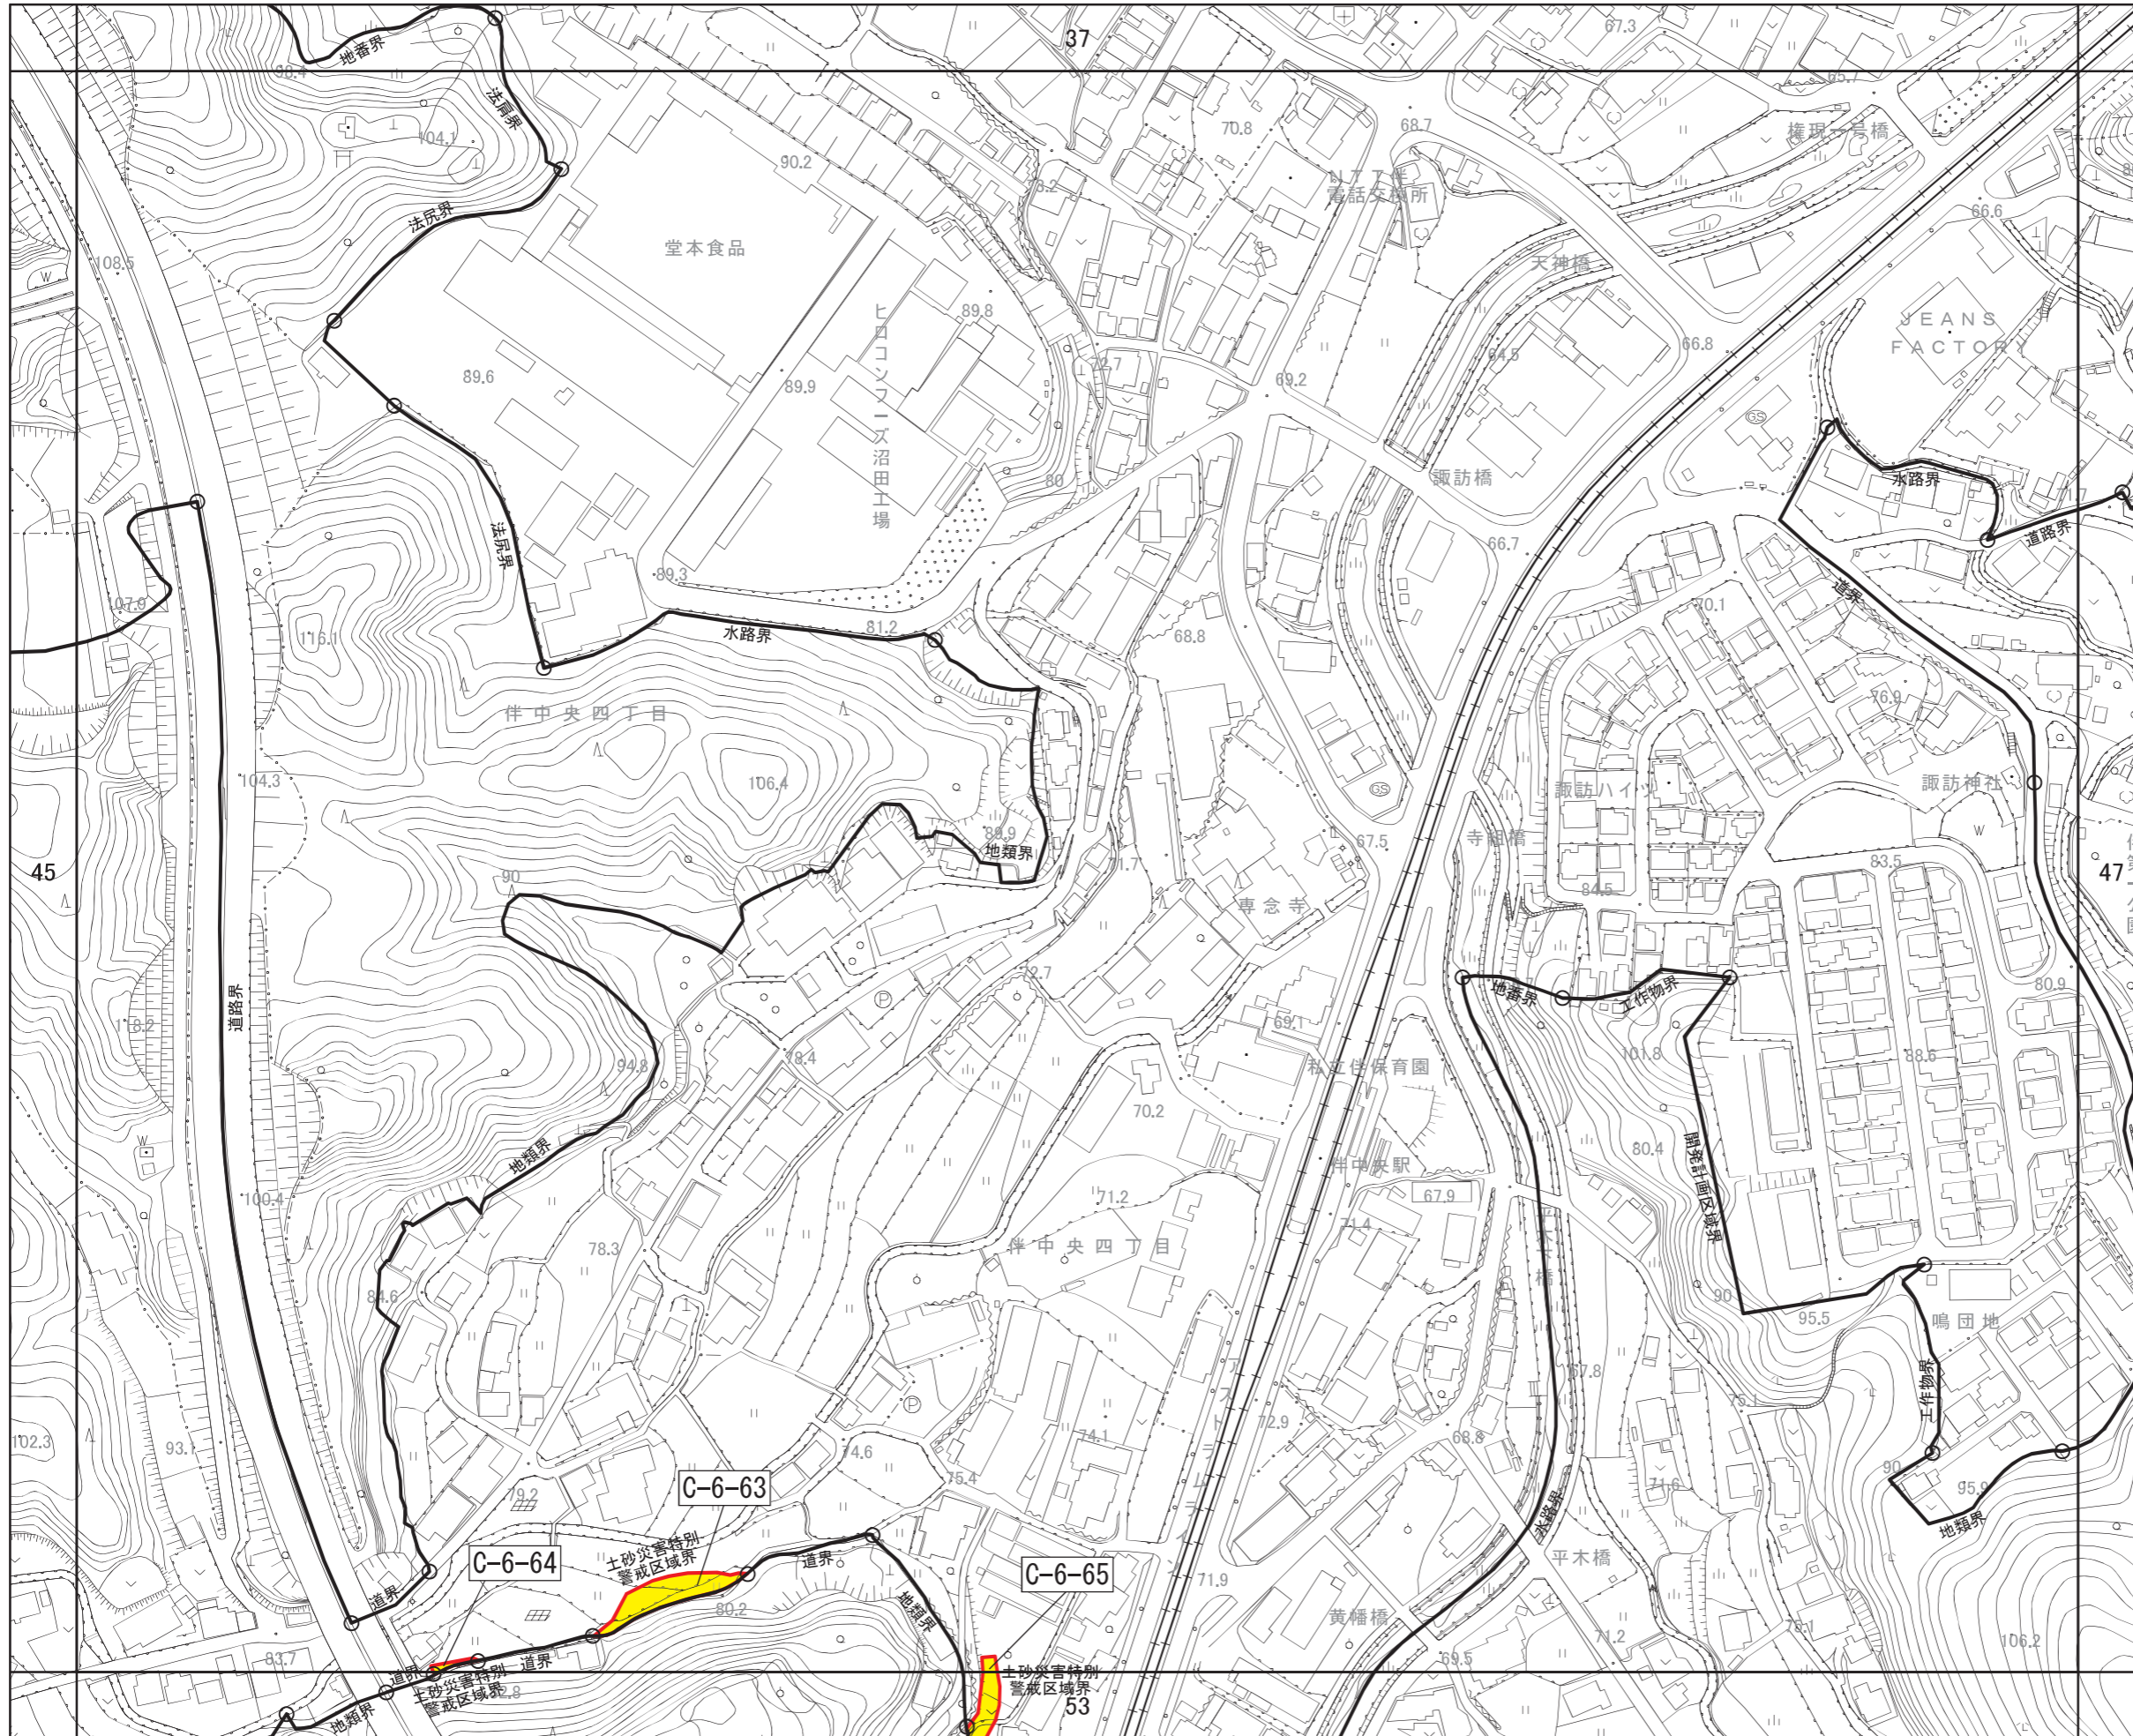

[ No. 44 / 152 ]

- 区域区分線
- 市街化調整区域への編入

広島圏都市計画区域区分の変更  
計画図

(広島市)  
[ No. 45 / 152 ]

- 区域区分線
- 市街化調整区域への編入

広島圏都市計画区域区分の変更  
計画図

(広島市)  
[ No. 46 / 152 ]

- 区域区分線
- 市街化調整区域への編入