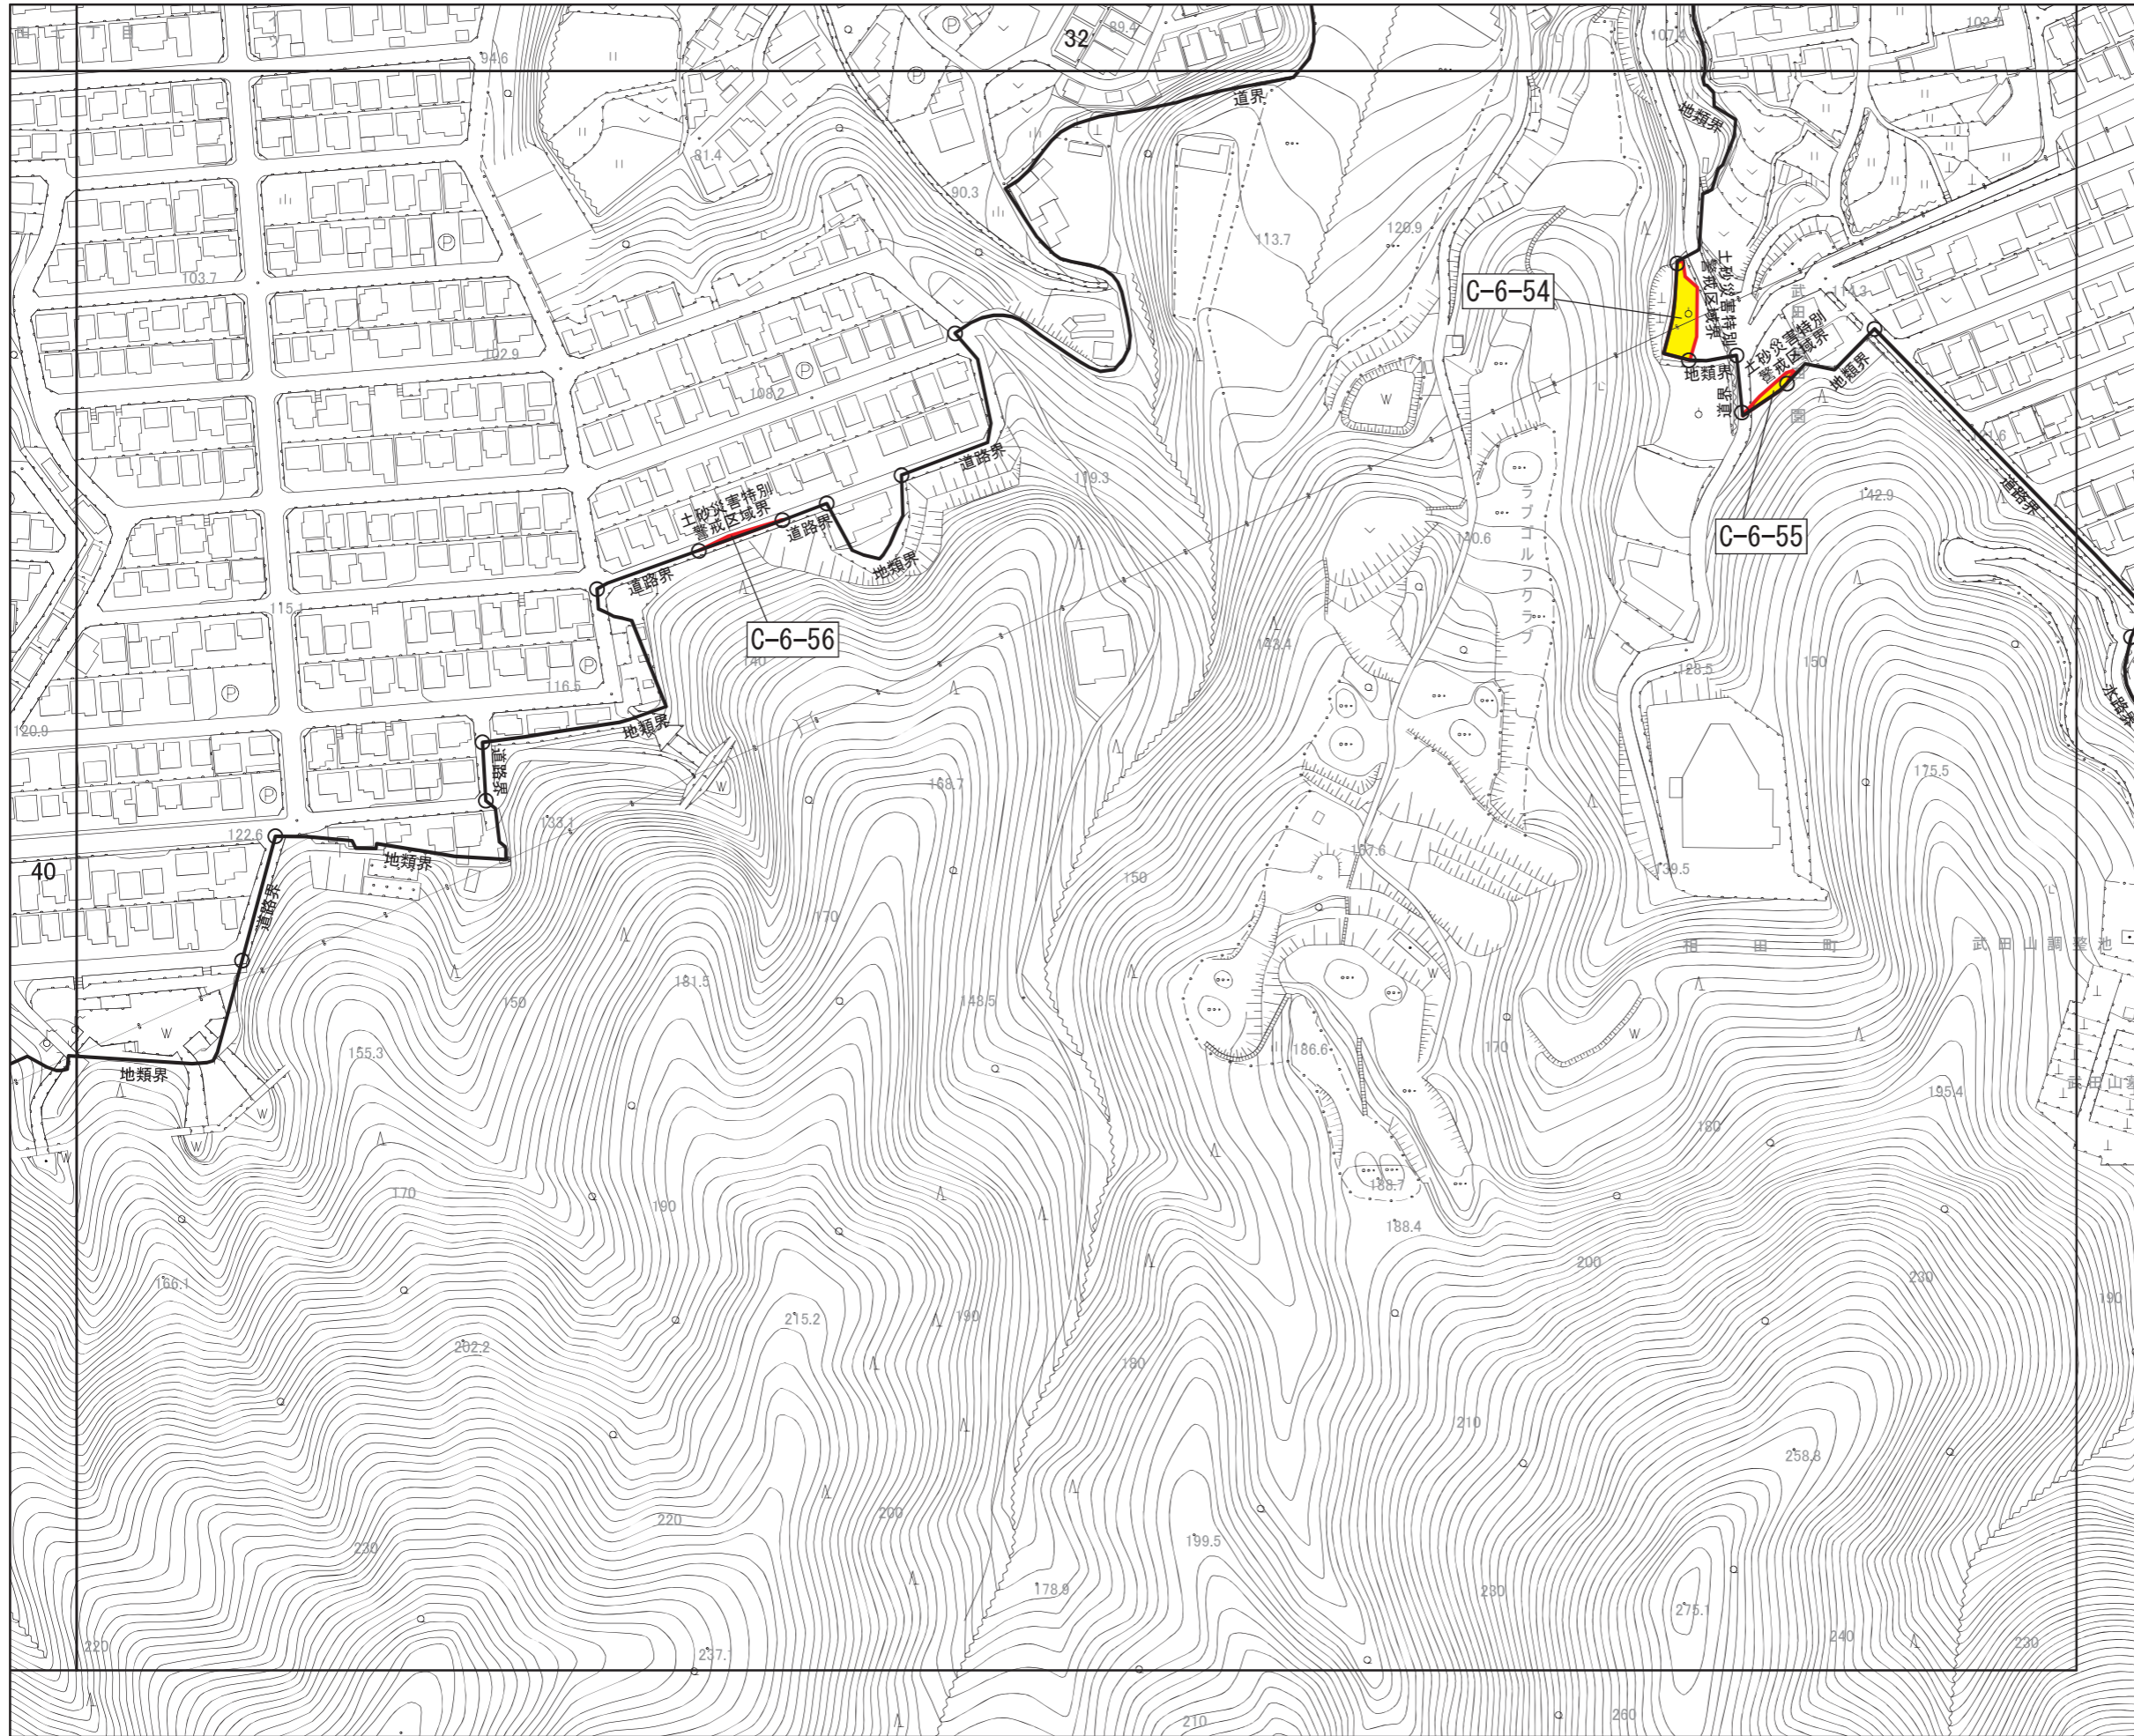

広島圏都市計画区域区分の変更  
計画図

(広島市)

[ No. 41 / 152 ]

- 区域区分線
- 市街化調整区域への編入

広島圏都市計画区域区分の変更  
計画図

(広島市)

[ No. 42 / 152 ]

- 区域区分線
- 市街化調整区域への編入

50

51

広島圏都市計画区域区分の変更  
計画図

(広島市)

[ No. 43 / 152 ]

- 区域区分線
- 市街化調整区域への編入

広島圏都市計画区域区分の変更  
計画図

(広島市)