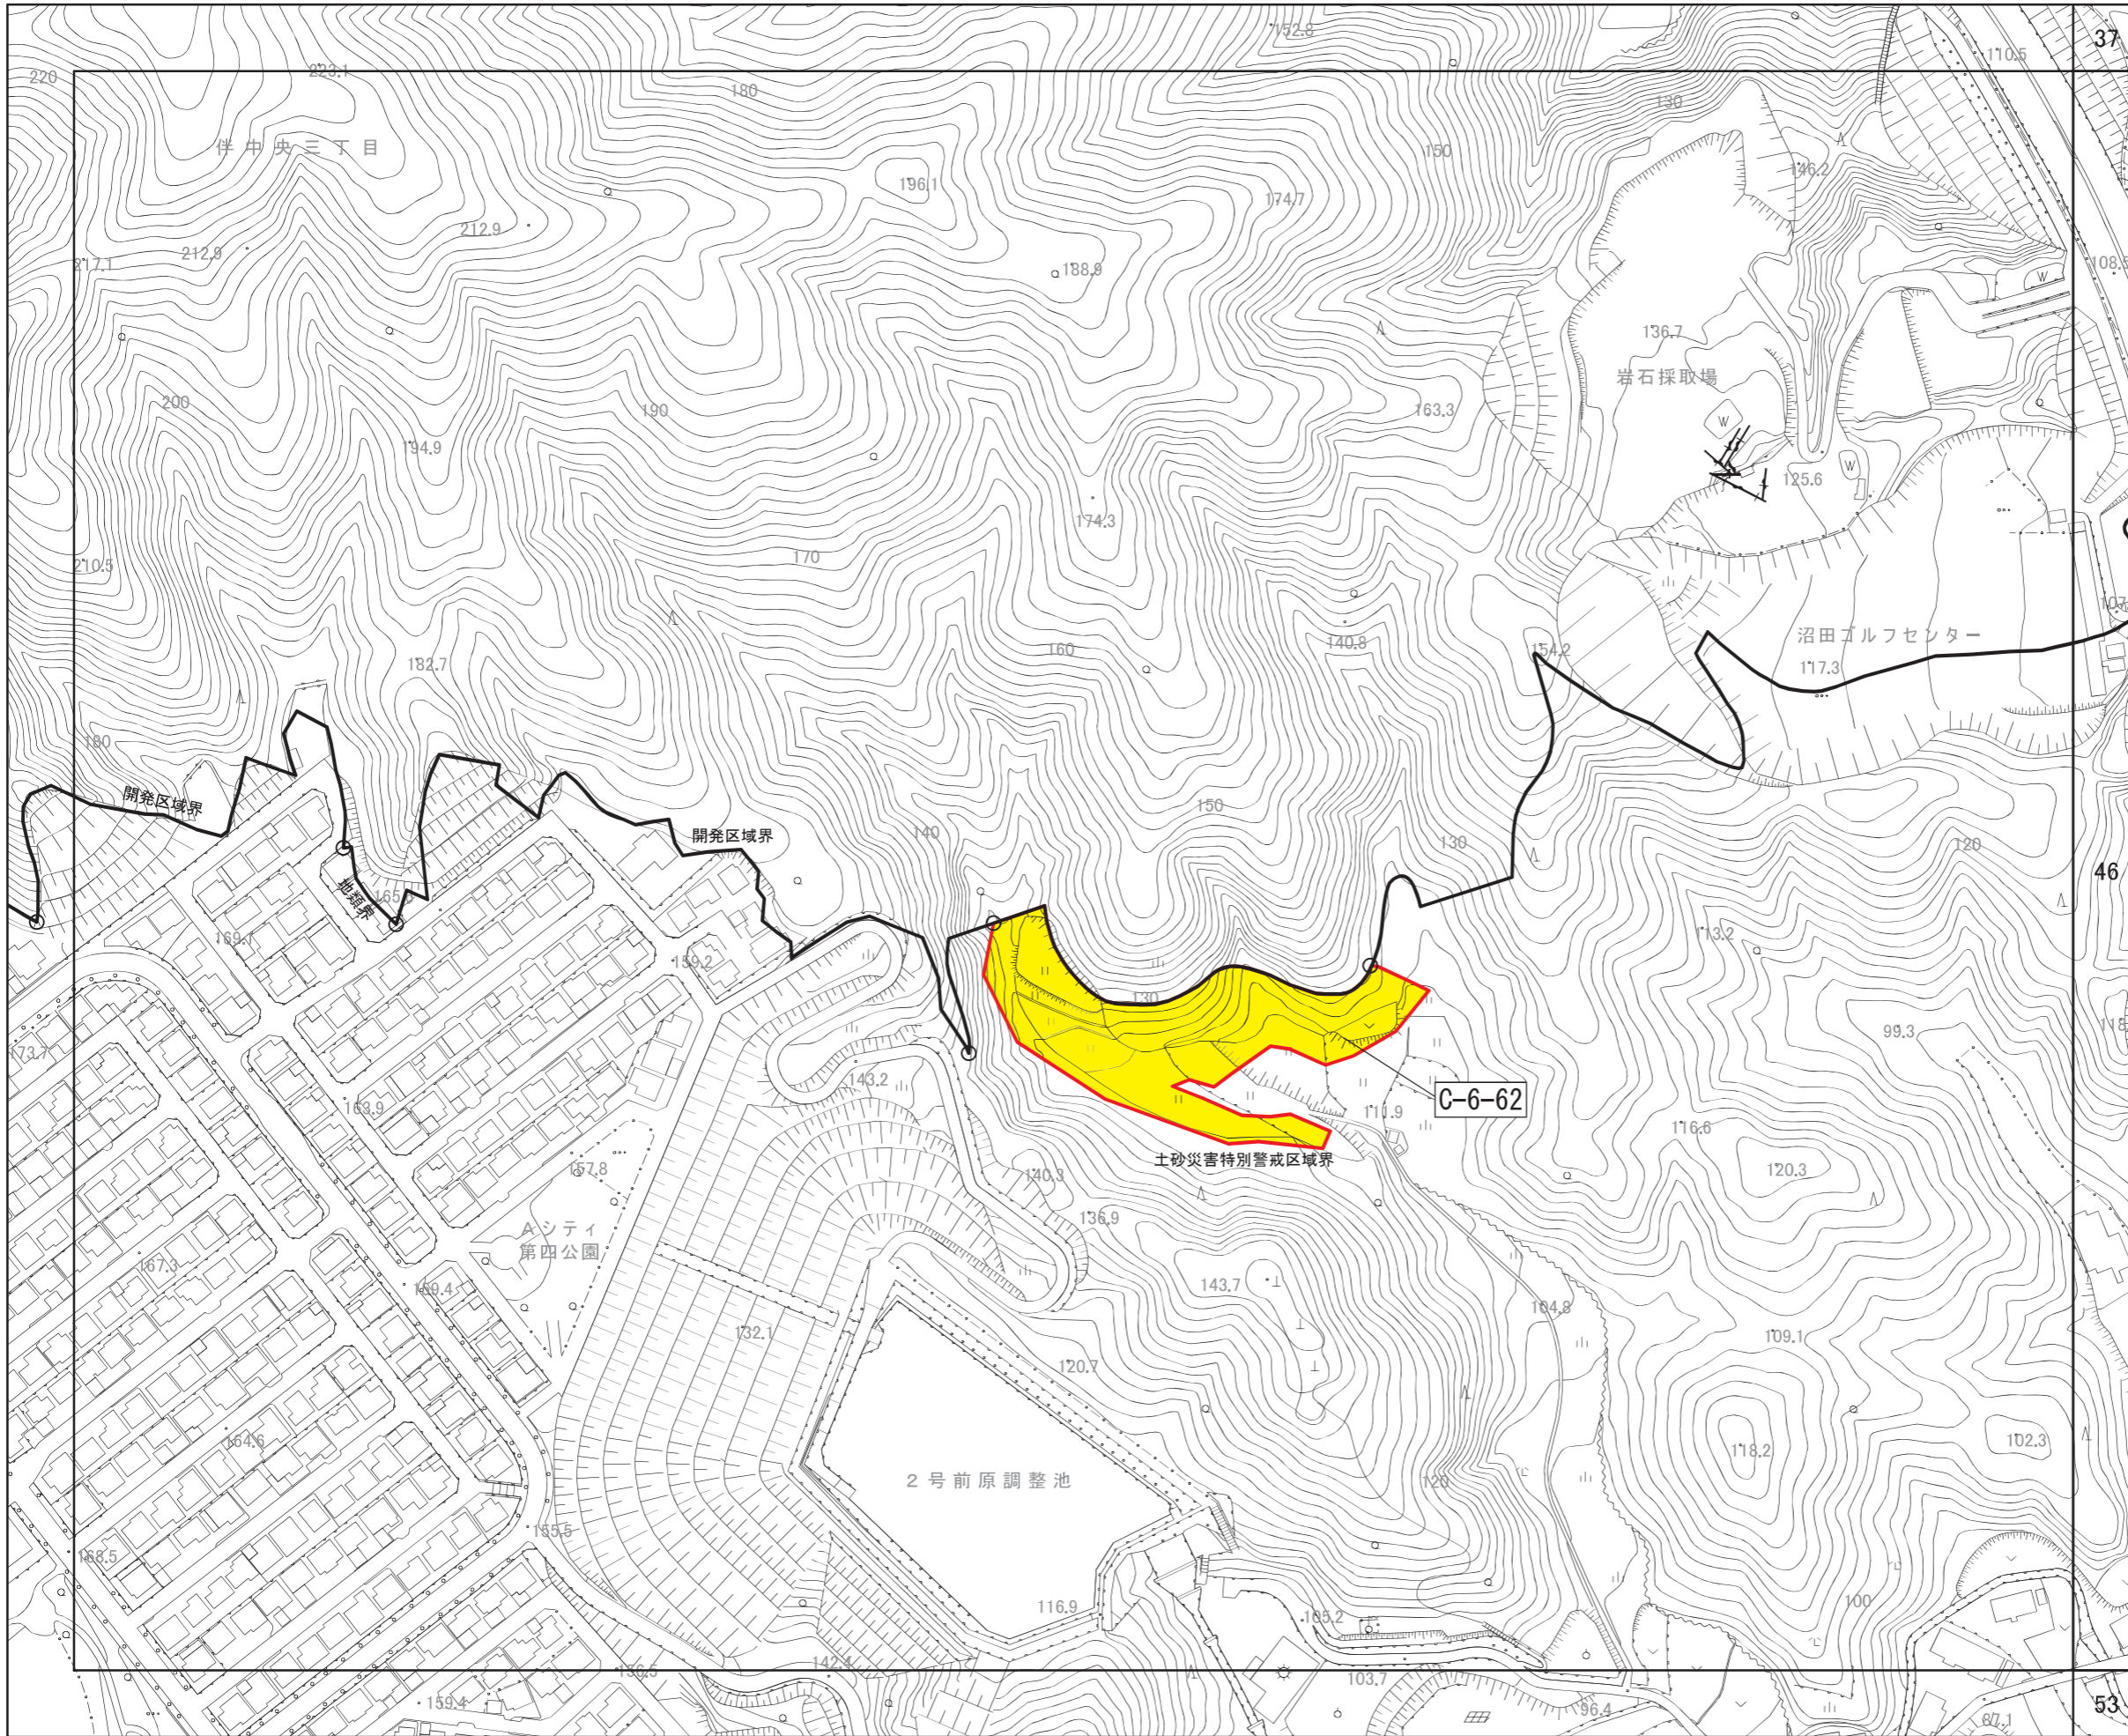

[ No. 44 / 152 ]

- 区域区分線
- 市街化調整区域への編入

広島圏都市計画区域区分の変更  
計画図

(広島市)  
[ No. 45 / 152 ]

- 区域区分線
- 市街化調整区域への編入

広島圏都市計画区域区分の変更  
計画図

(広島市)  
[ No. 46 / 152 ]

- 区域区分線
- 市街化調整区域への編入