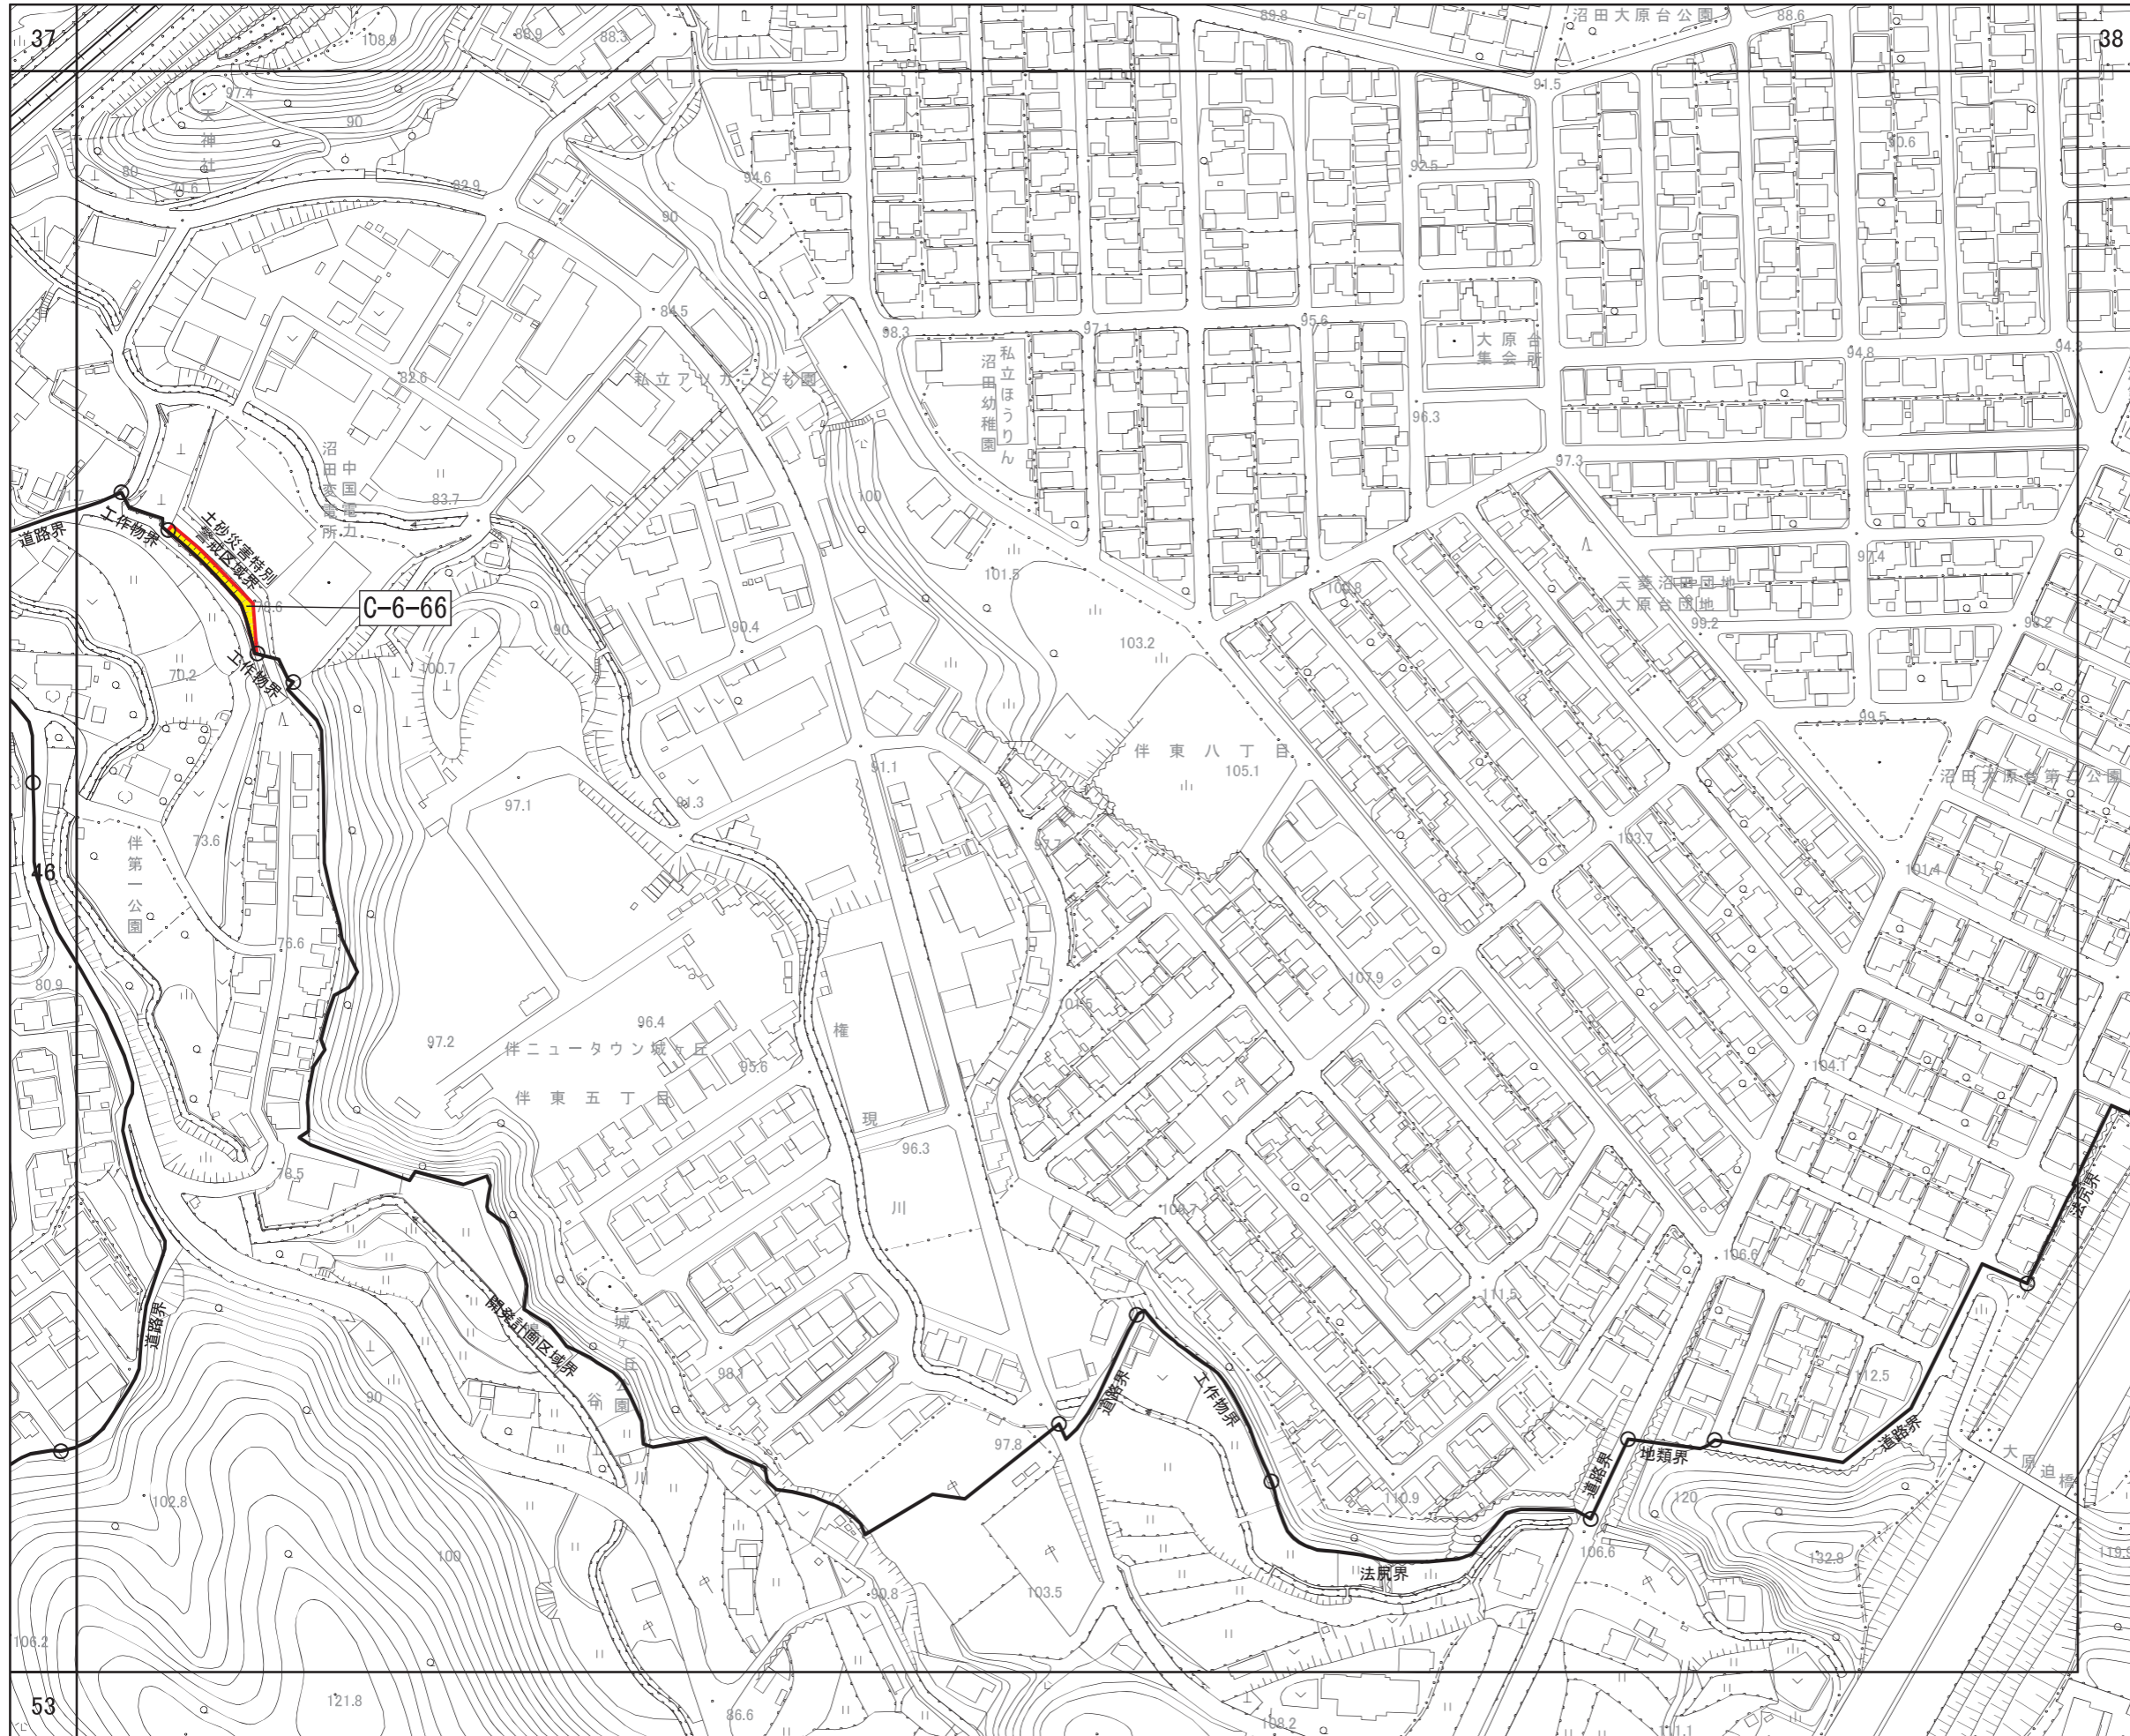

広島圏都市計画区域区分の変更
計画図

(広島市)

[No. 47 / 152]

- 区域区分線
- 市街化調整区域への編入

C-6-66