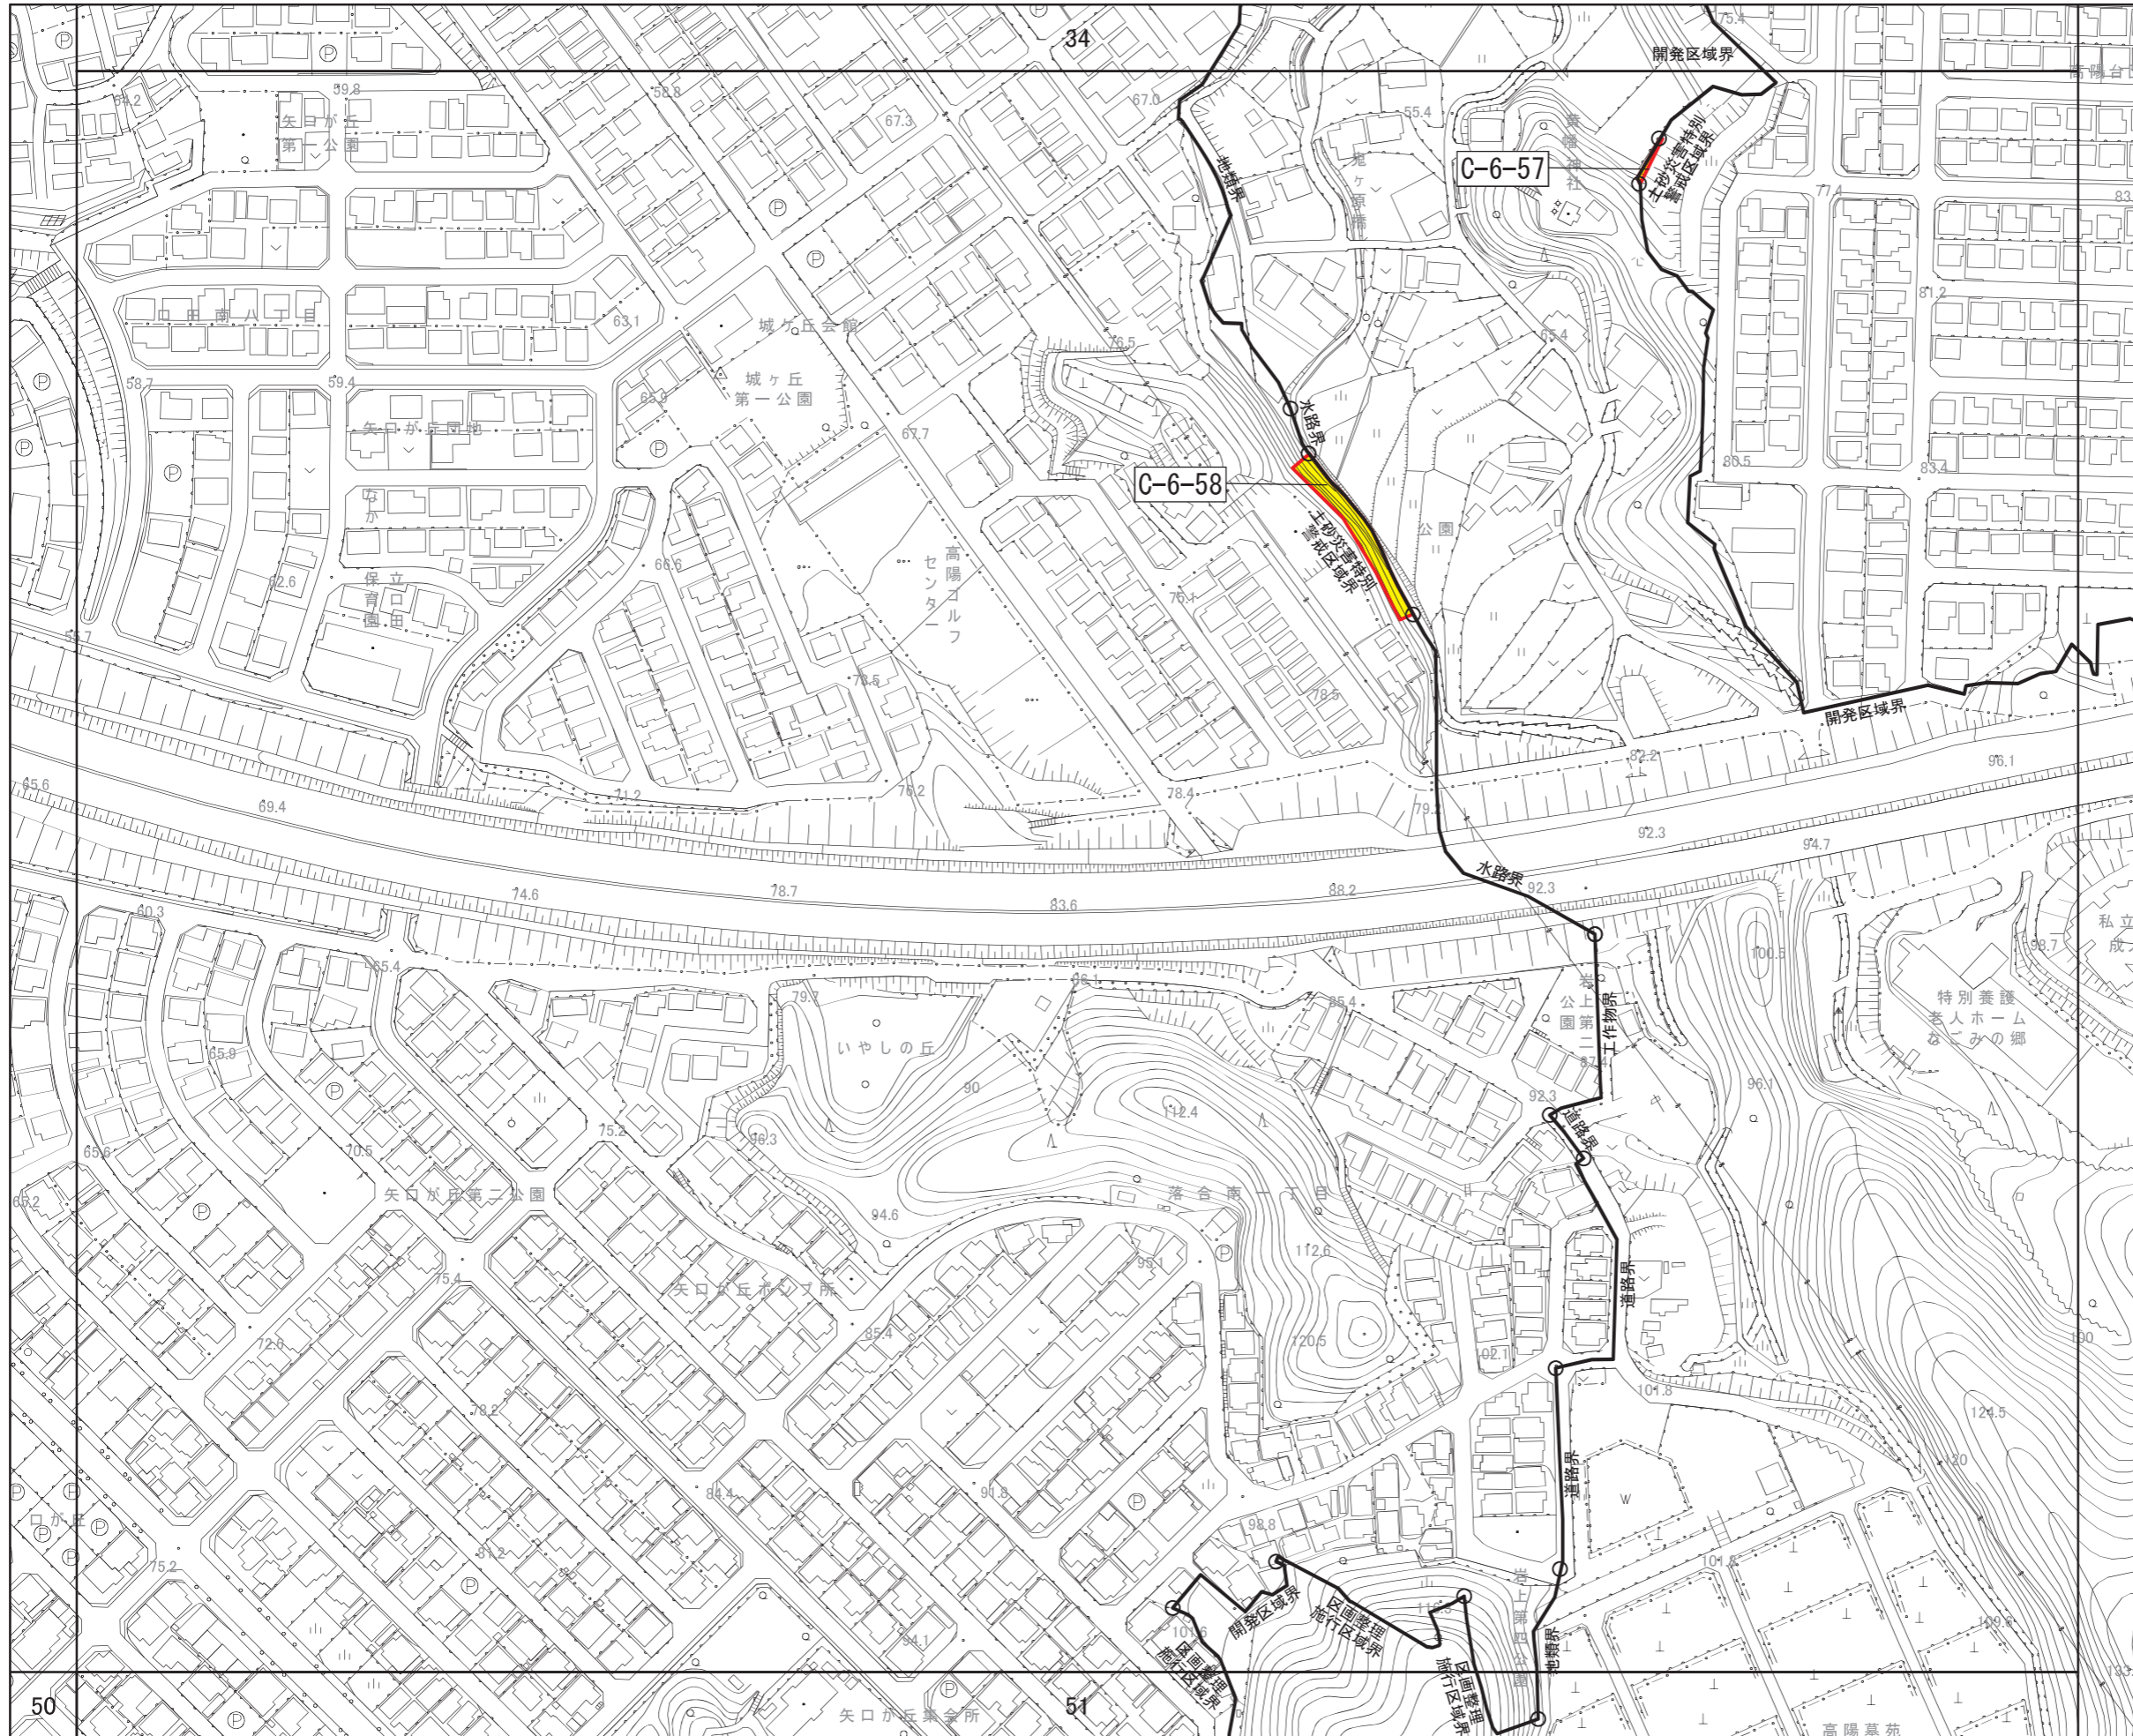

広島圏都市計画区域区分の変更  
計画図

(広島市)

[ No. 41 / 152 ]

- 区域区分線
- 市街化調整区域への編入

広島圏都市計画区域区分の変更  
計画図

(広島市)

[ No. 42 / 152 ]

- 区域区分線
- 市街化調整区域への編入

50

51

広島圏都市計画区域区分の変更  
計画図

(広島市)

[ No. 43 / 152 ]

- 区域区分線
- 市街化調整区域への編入

広島圏都市計画区域区分の変更  
計画図

(広島市)