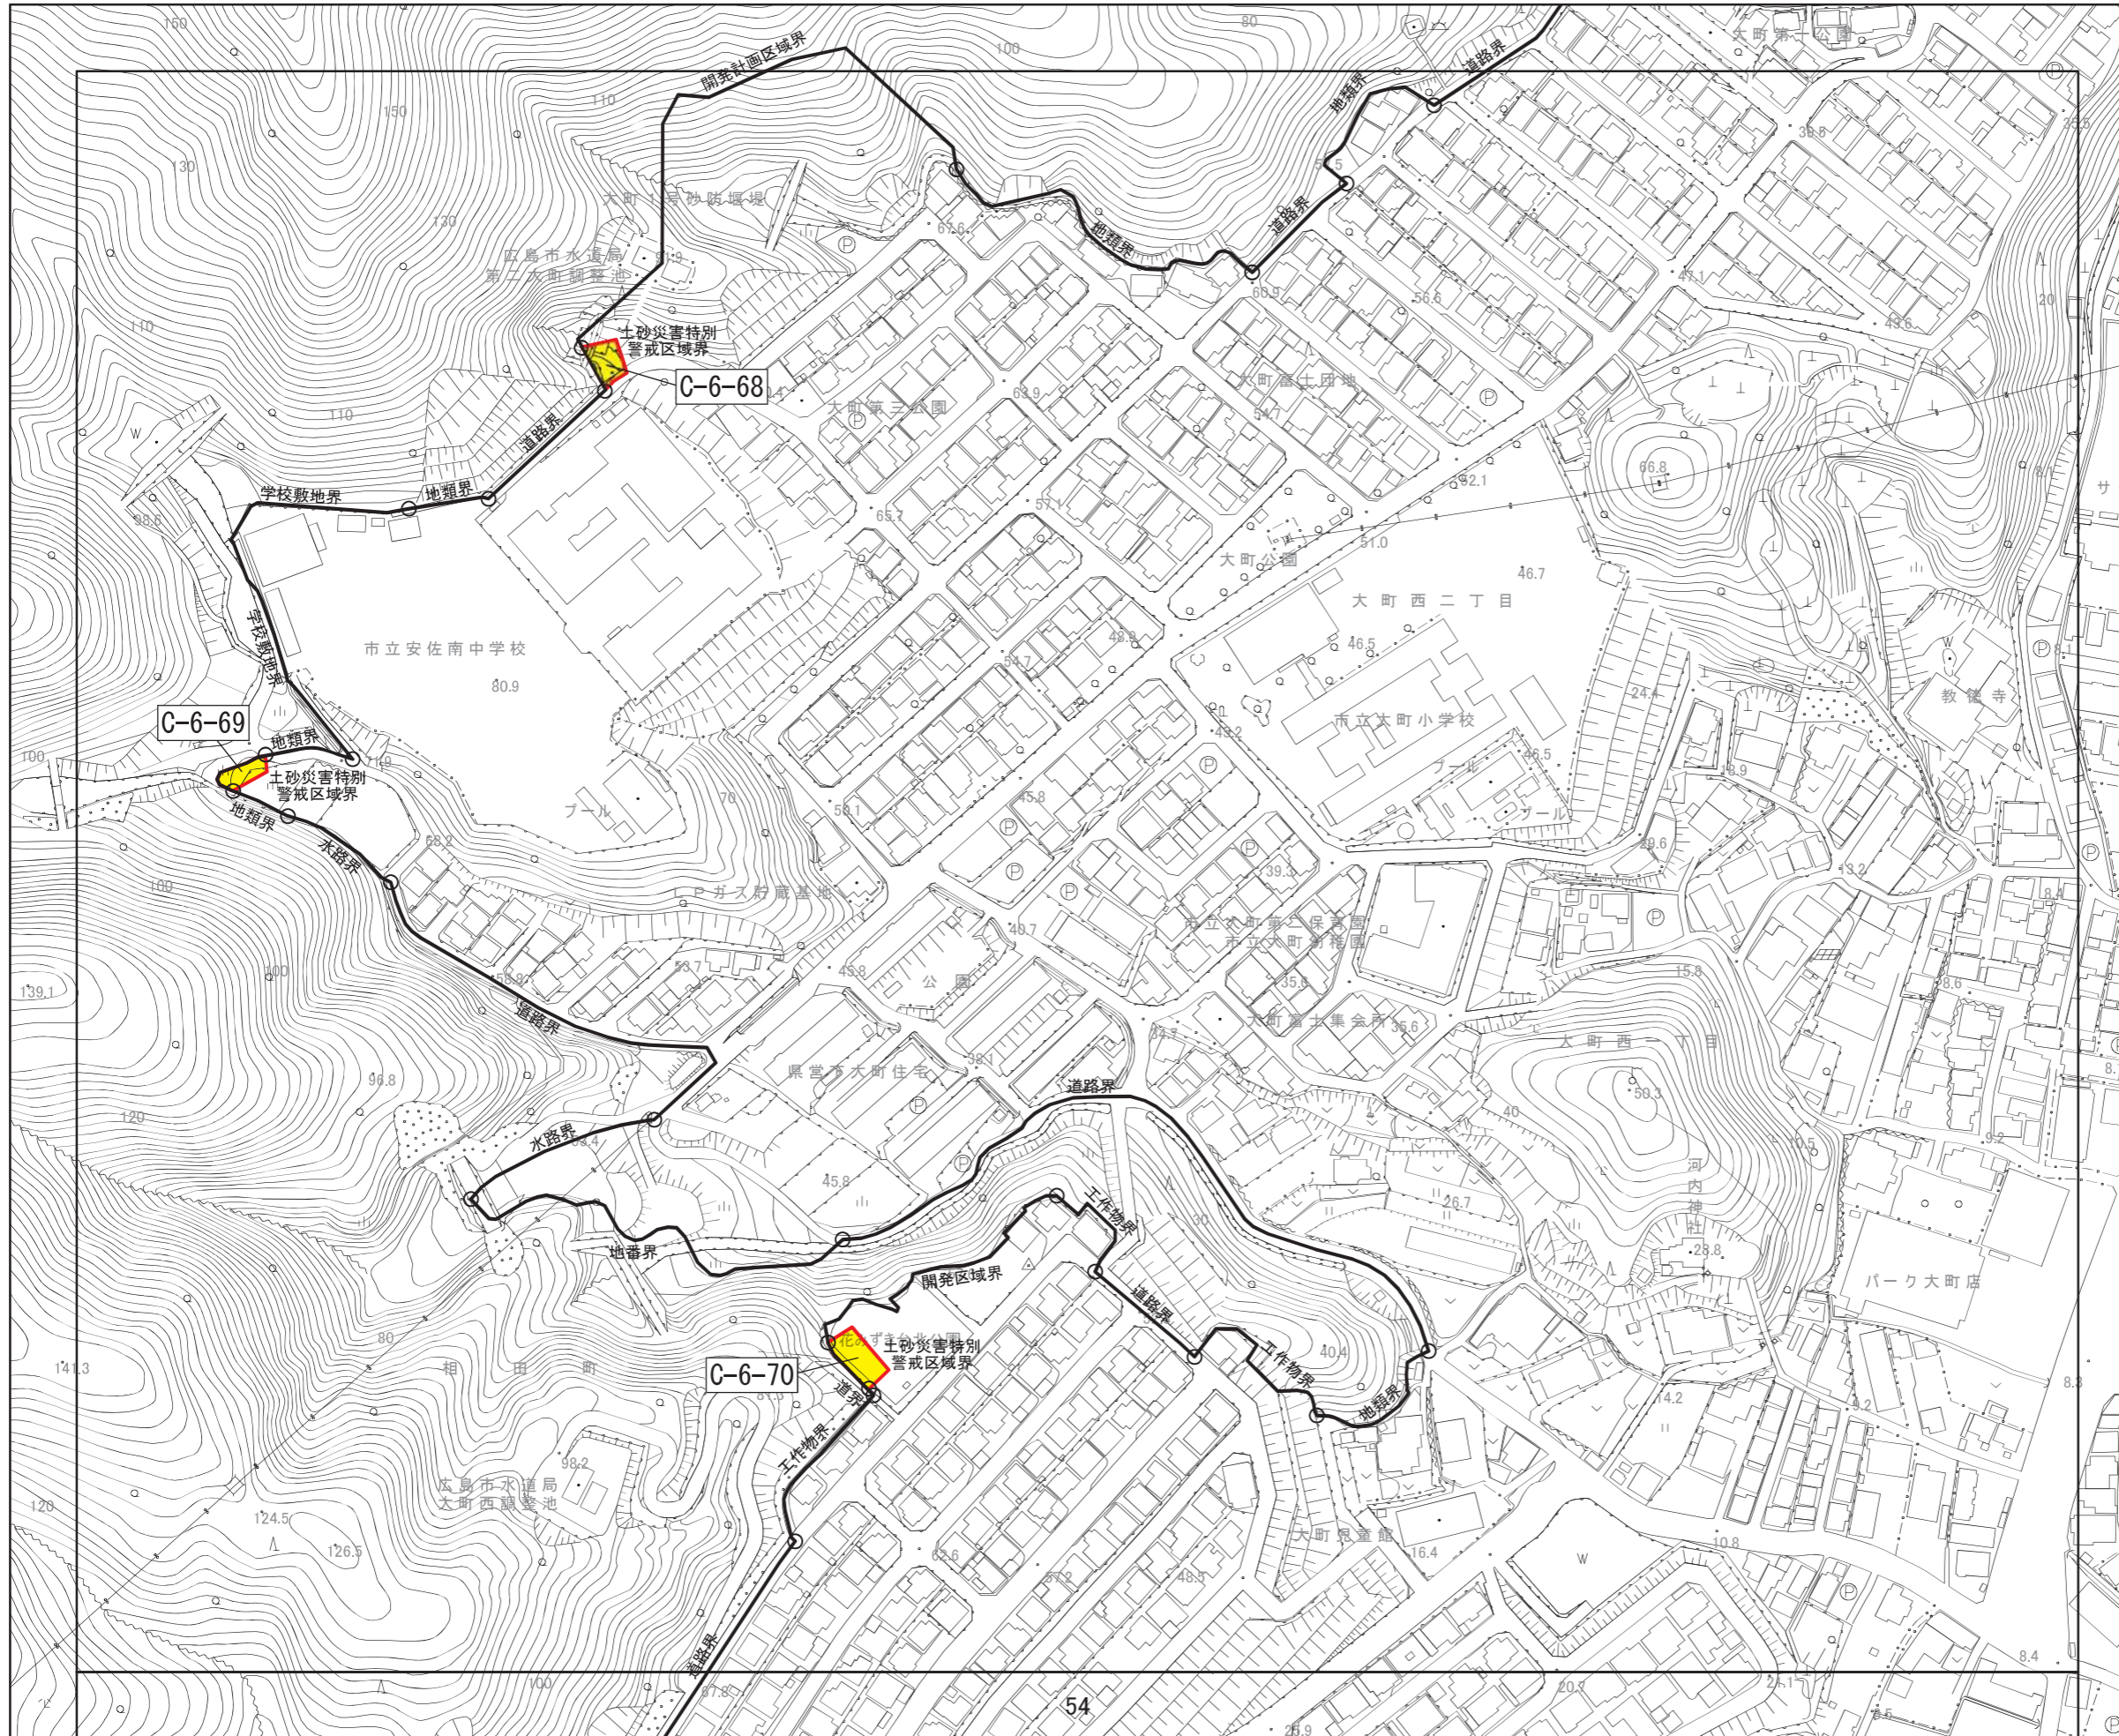

広島圏都市計画区域区分の変更
計画図

(広島市)
[No. 49 / 152]

- 区域区分線
- 市街化調整区域への編入