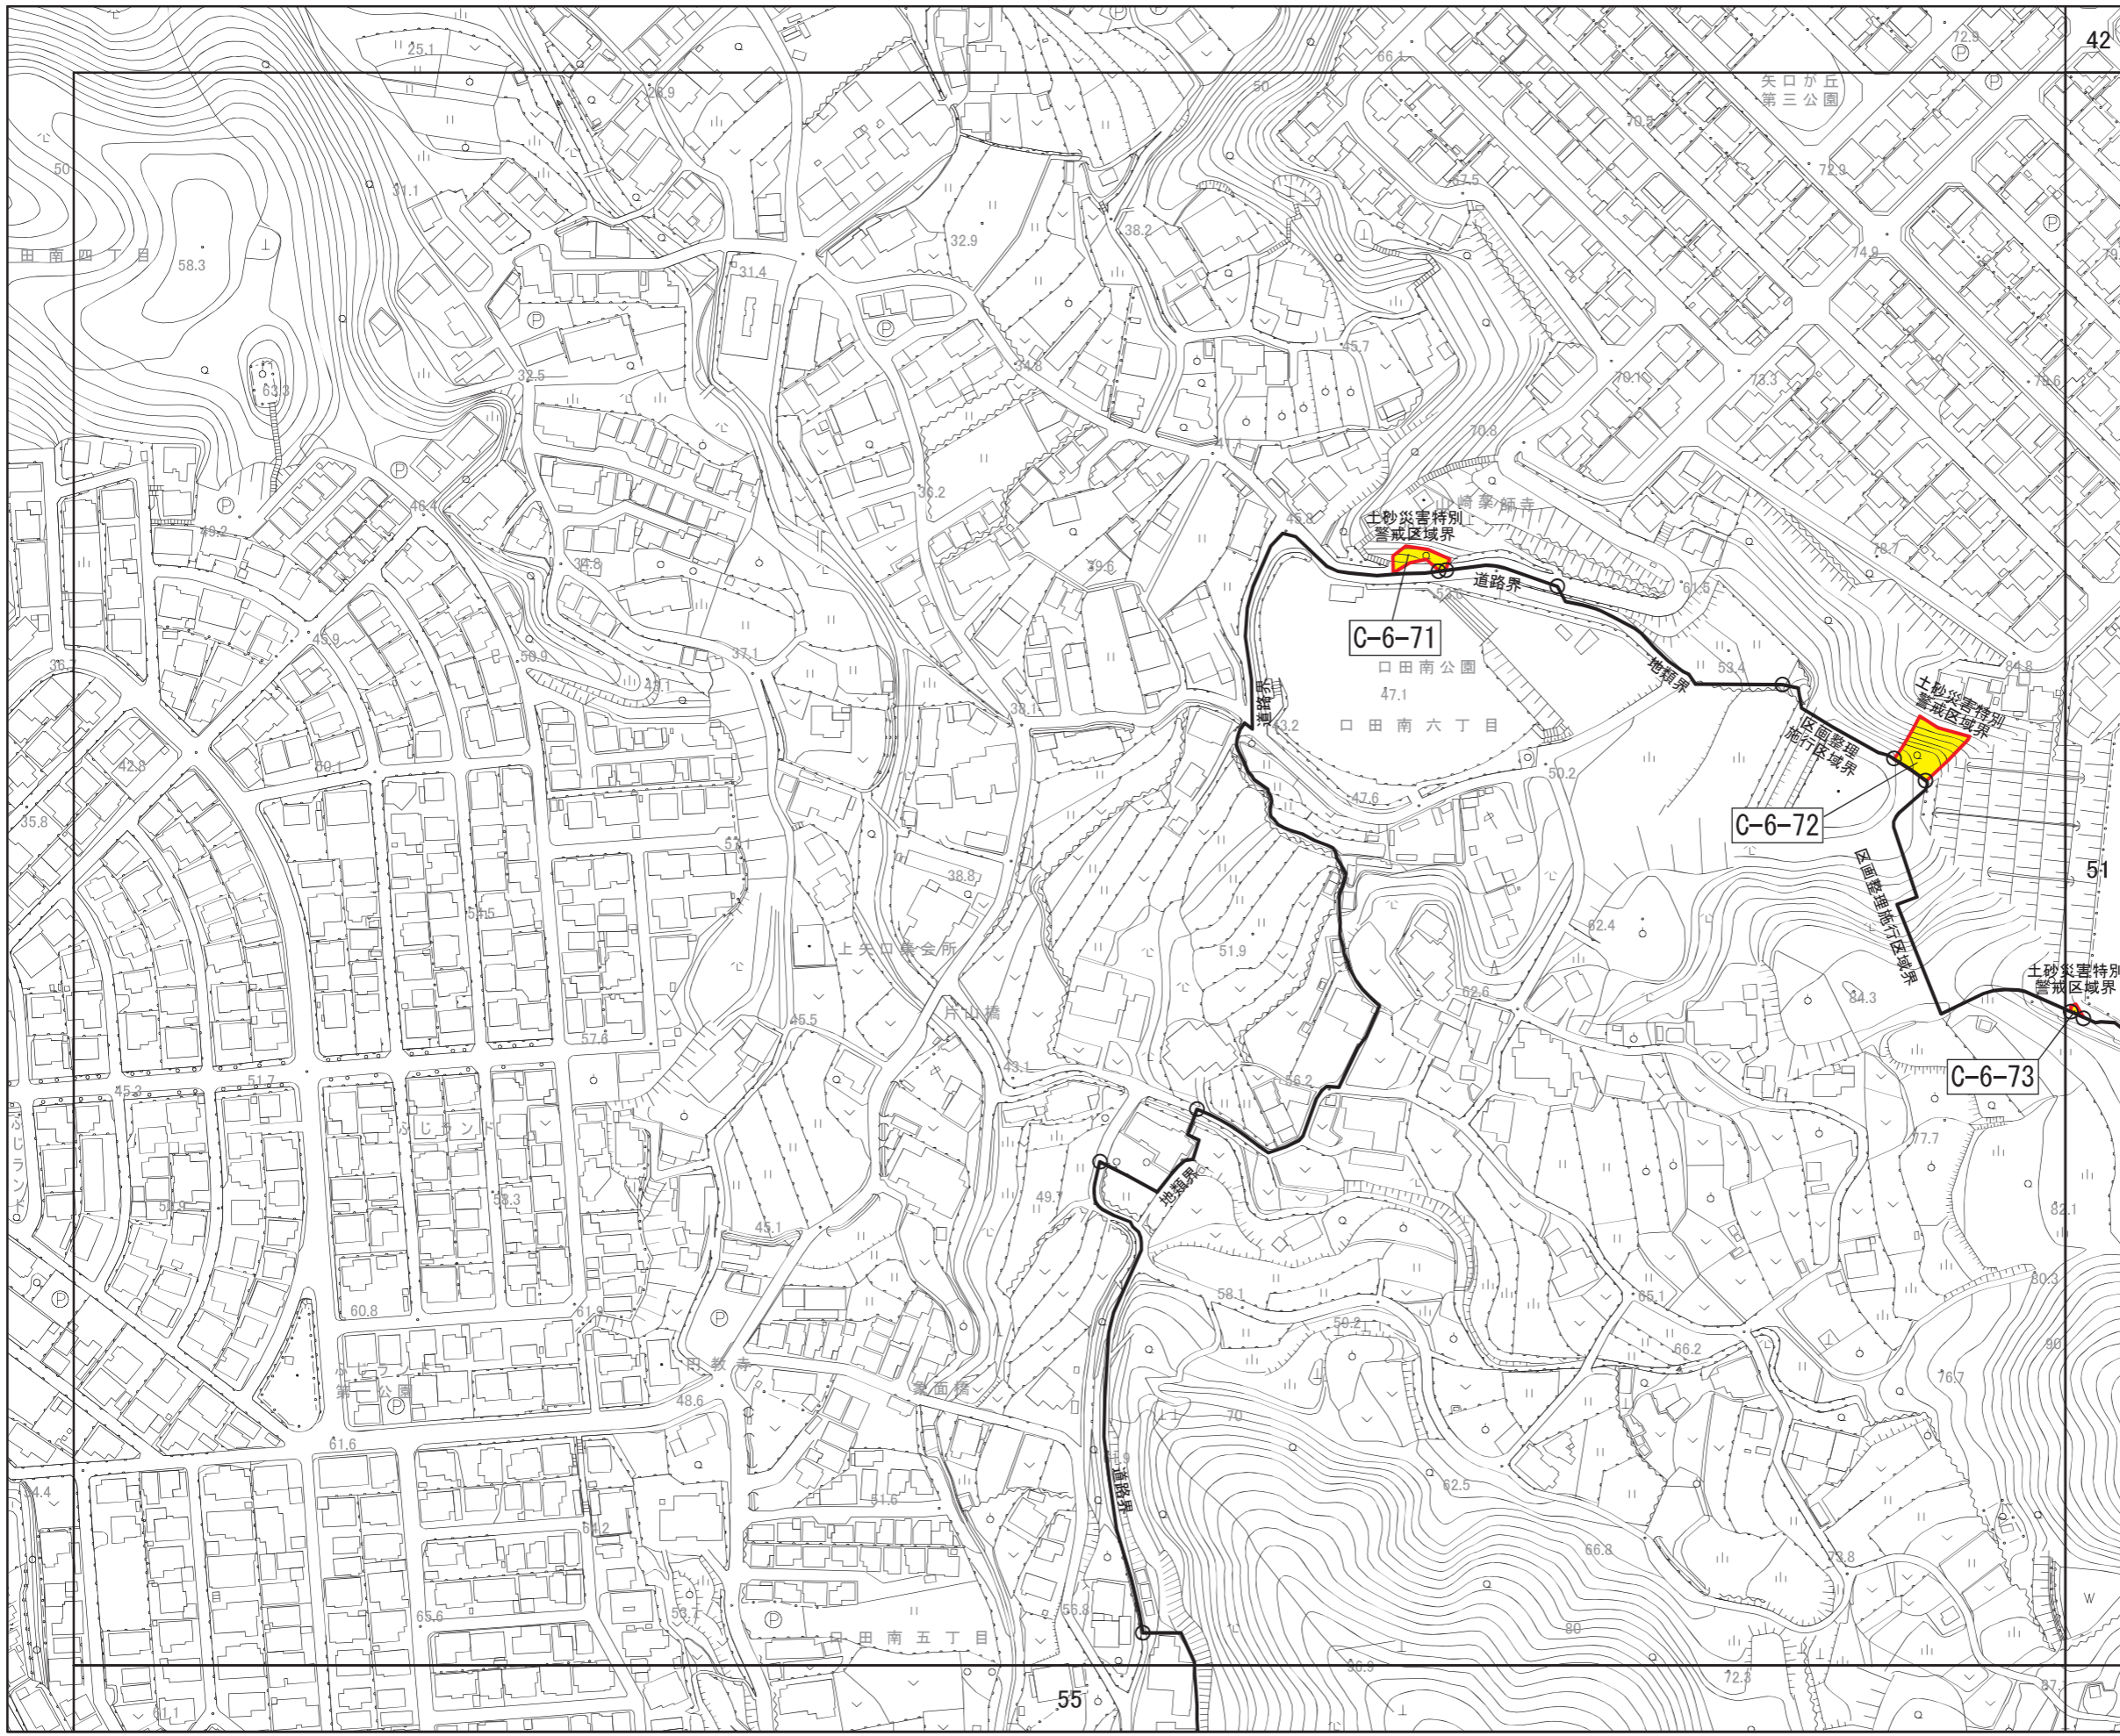

広島圏都市計画区域区分の変更  
計画図

(広島市)  
[ No. 49 / 152 ]

- 区域区分線
- 市街化調整区域への編入

広島圏都市計画区域区分の変更  
計画図

(広島市)  
[ No. 50 / 152 ]

- 区域区分線
- 市街化調整区域への編入

42

51