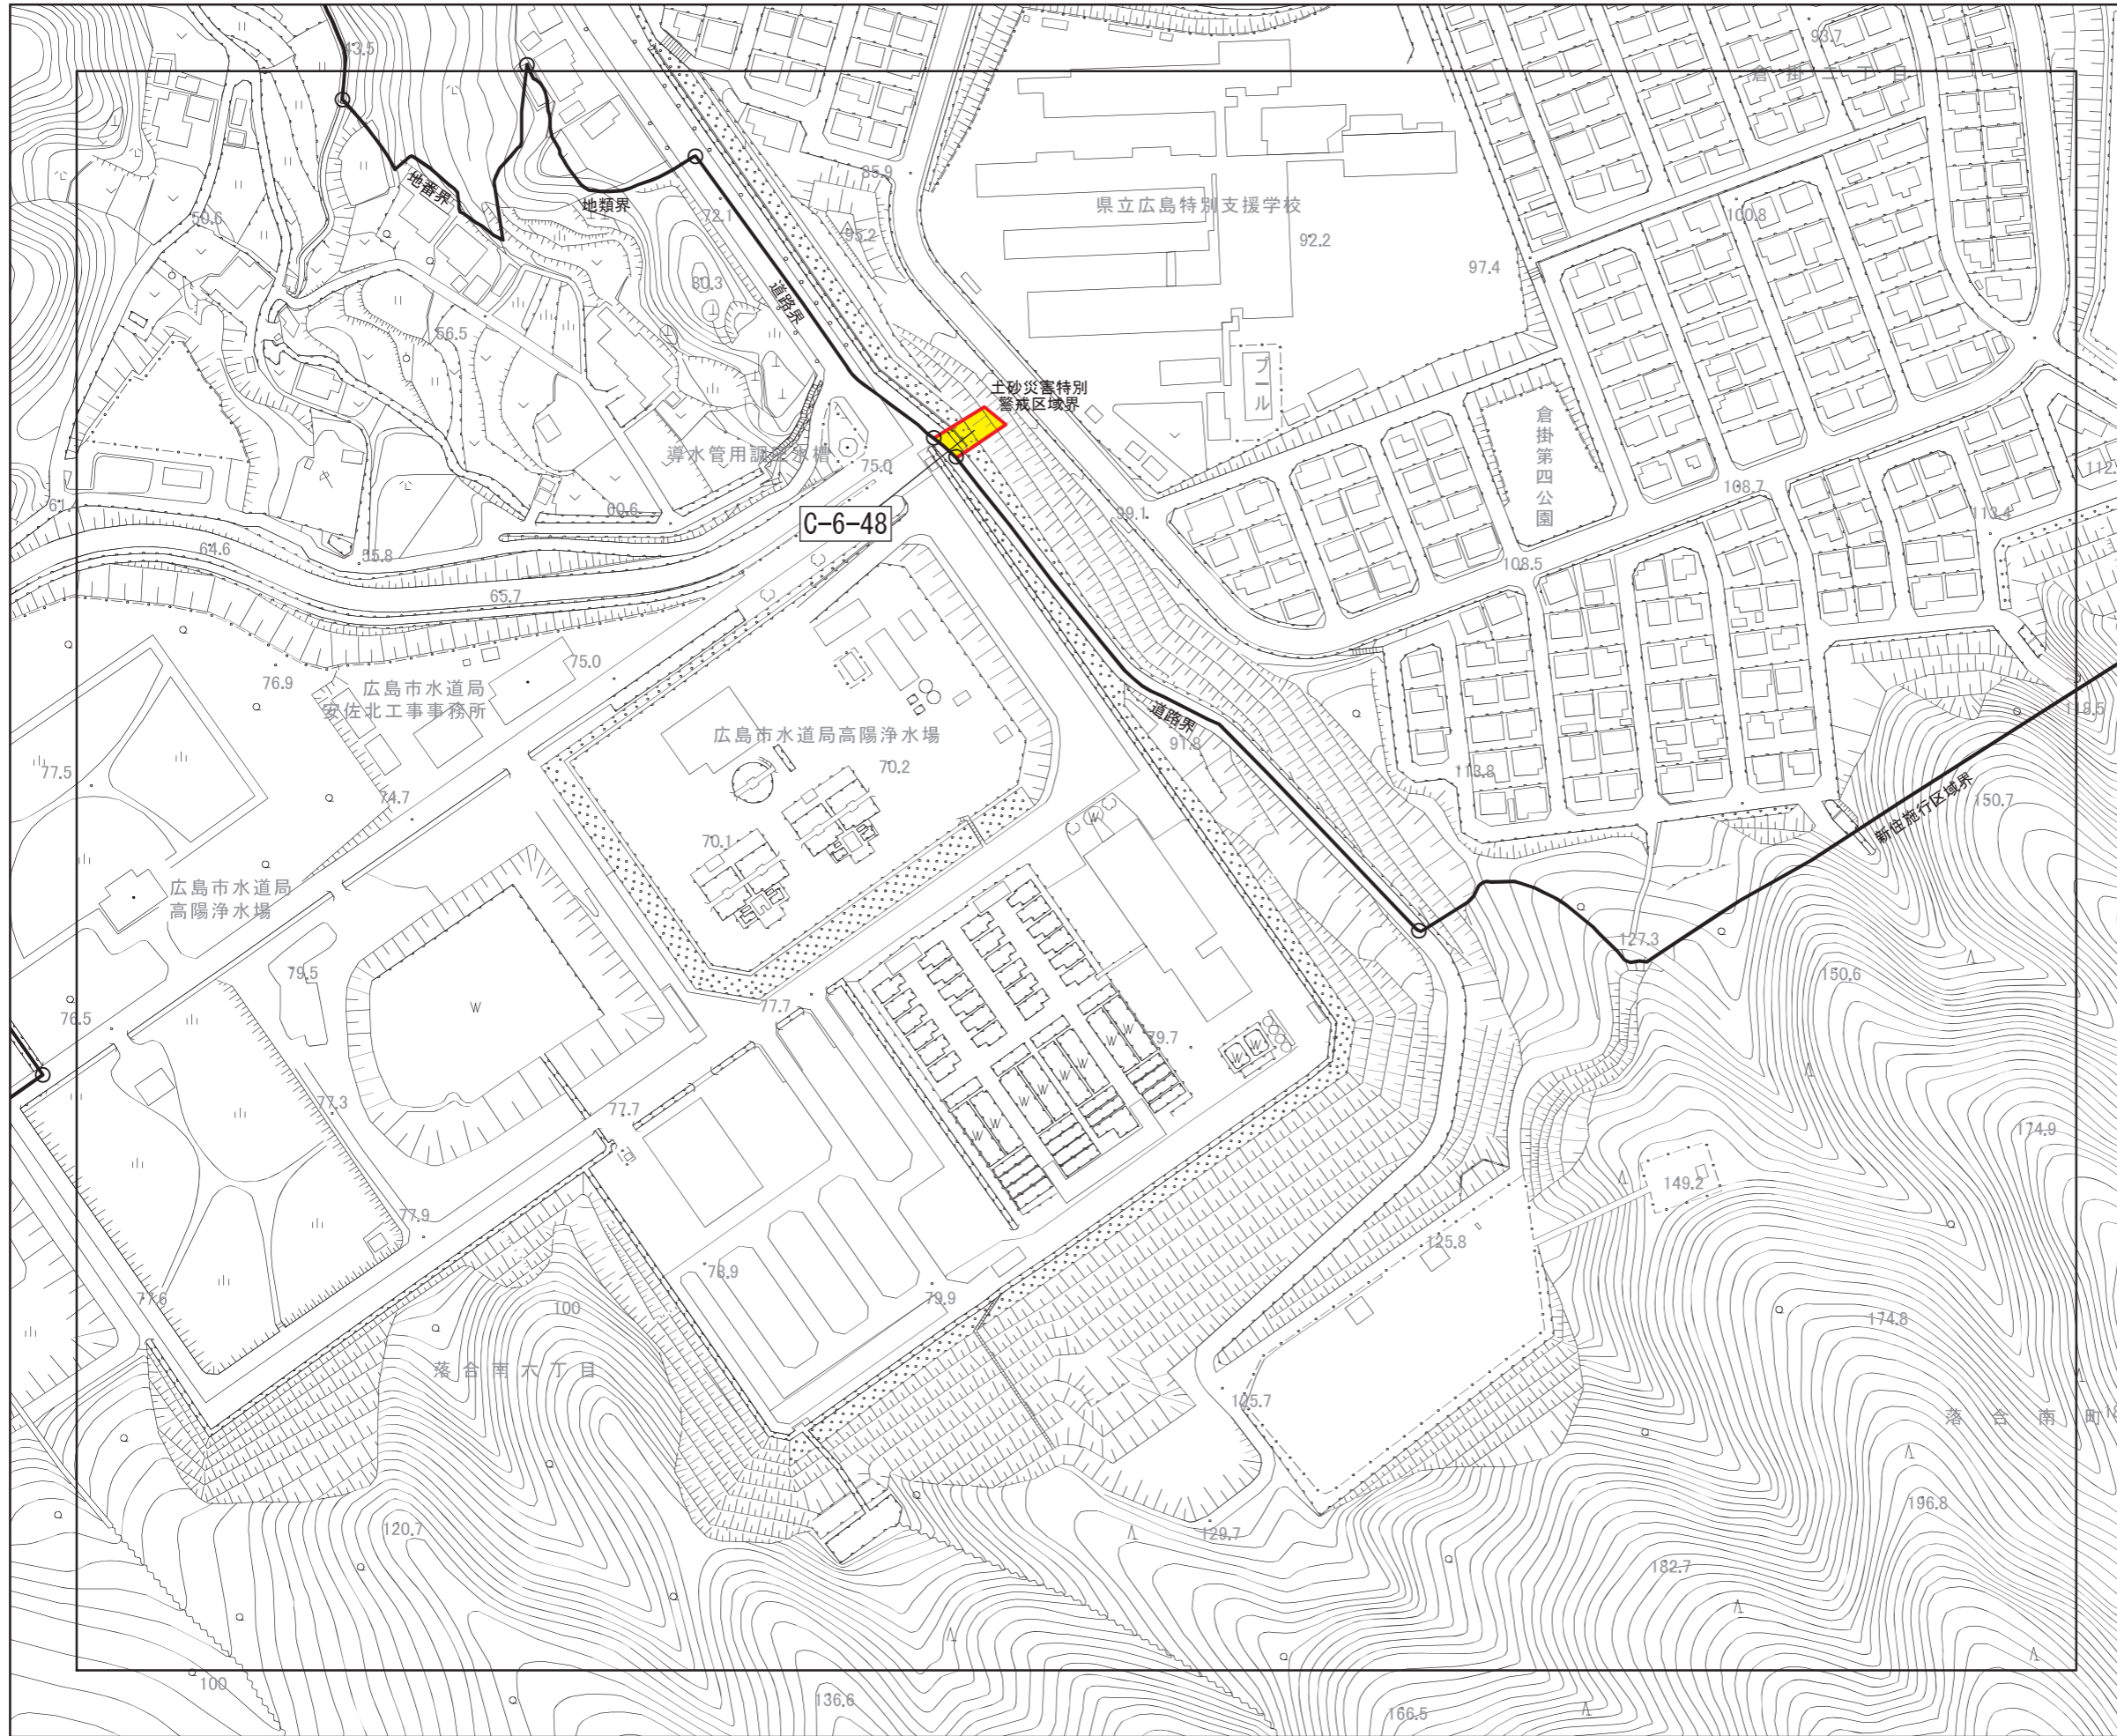

(広島市)
[No. 34 / 152]

- 区域区分線
- 市街化調整区域への編入

広島圏都市計画区域区分の変更
計画図

(広島市)
[No. 35 / 152]

- 区域区分線
- 市街化調整区域への編入

広島圏都市計画区域区分の変更
計画図

(広島市)
[No. 36 / 152]

- 区域区分線
- 市街化調整区域への編入