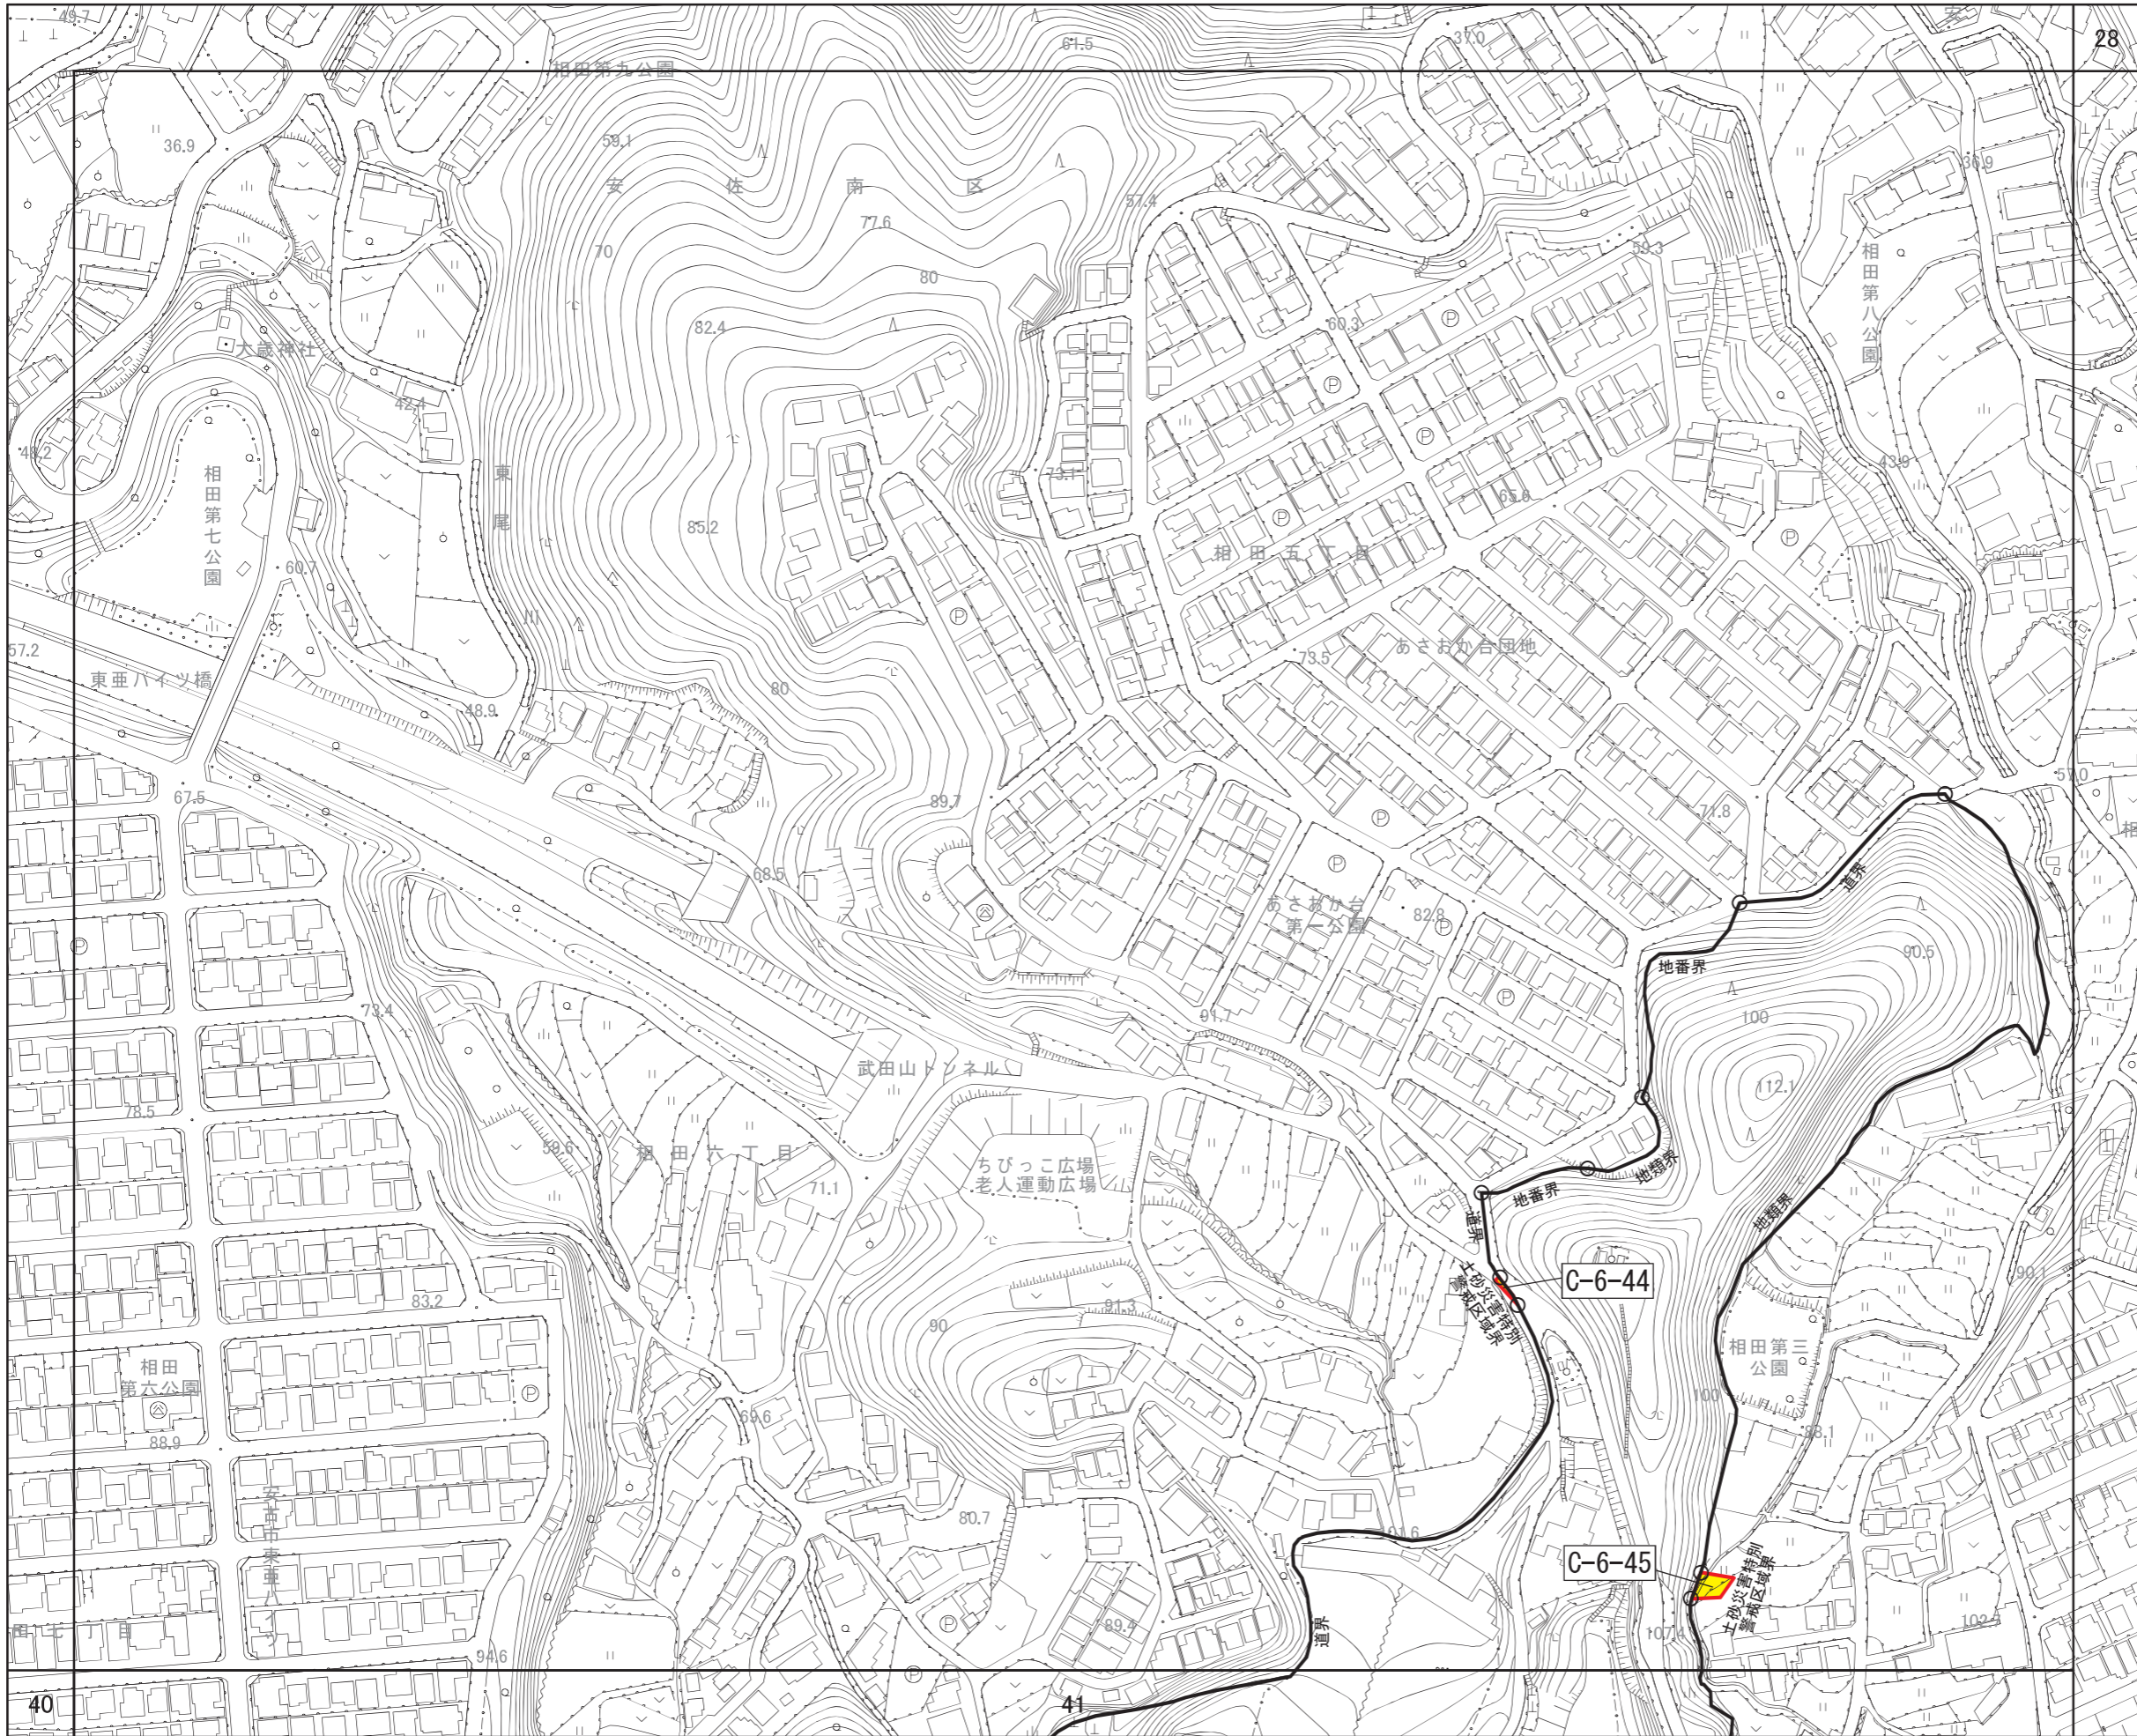

広島圏都市計画区域区分の変更
計画図

(広島市)

[No. 31 / 152]

- 区域区分線
- 市街化調整区域への編入

広島圏都市計画区域区分の変更
計画図

(広島市)
[No. 32 / 152]

-  区域区分線
-  市街化調整区域への編入

40

41

28

C-6-44

C-6-45

広島圏都市計画区域区分の変更
計画図

(広島市)
[No. 33 / 152]

-  区域区分線
-  市街化調整区域への編入

広島圏都市計画区域区分の変更
計画図