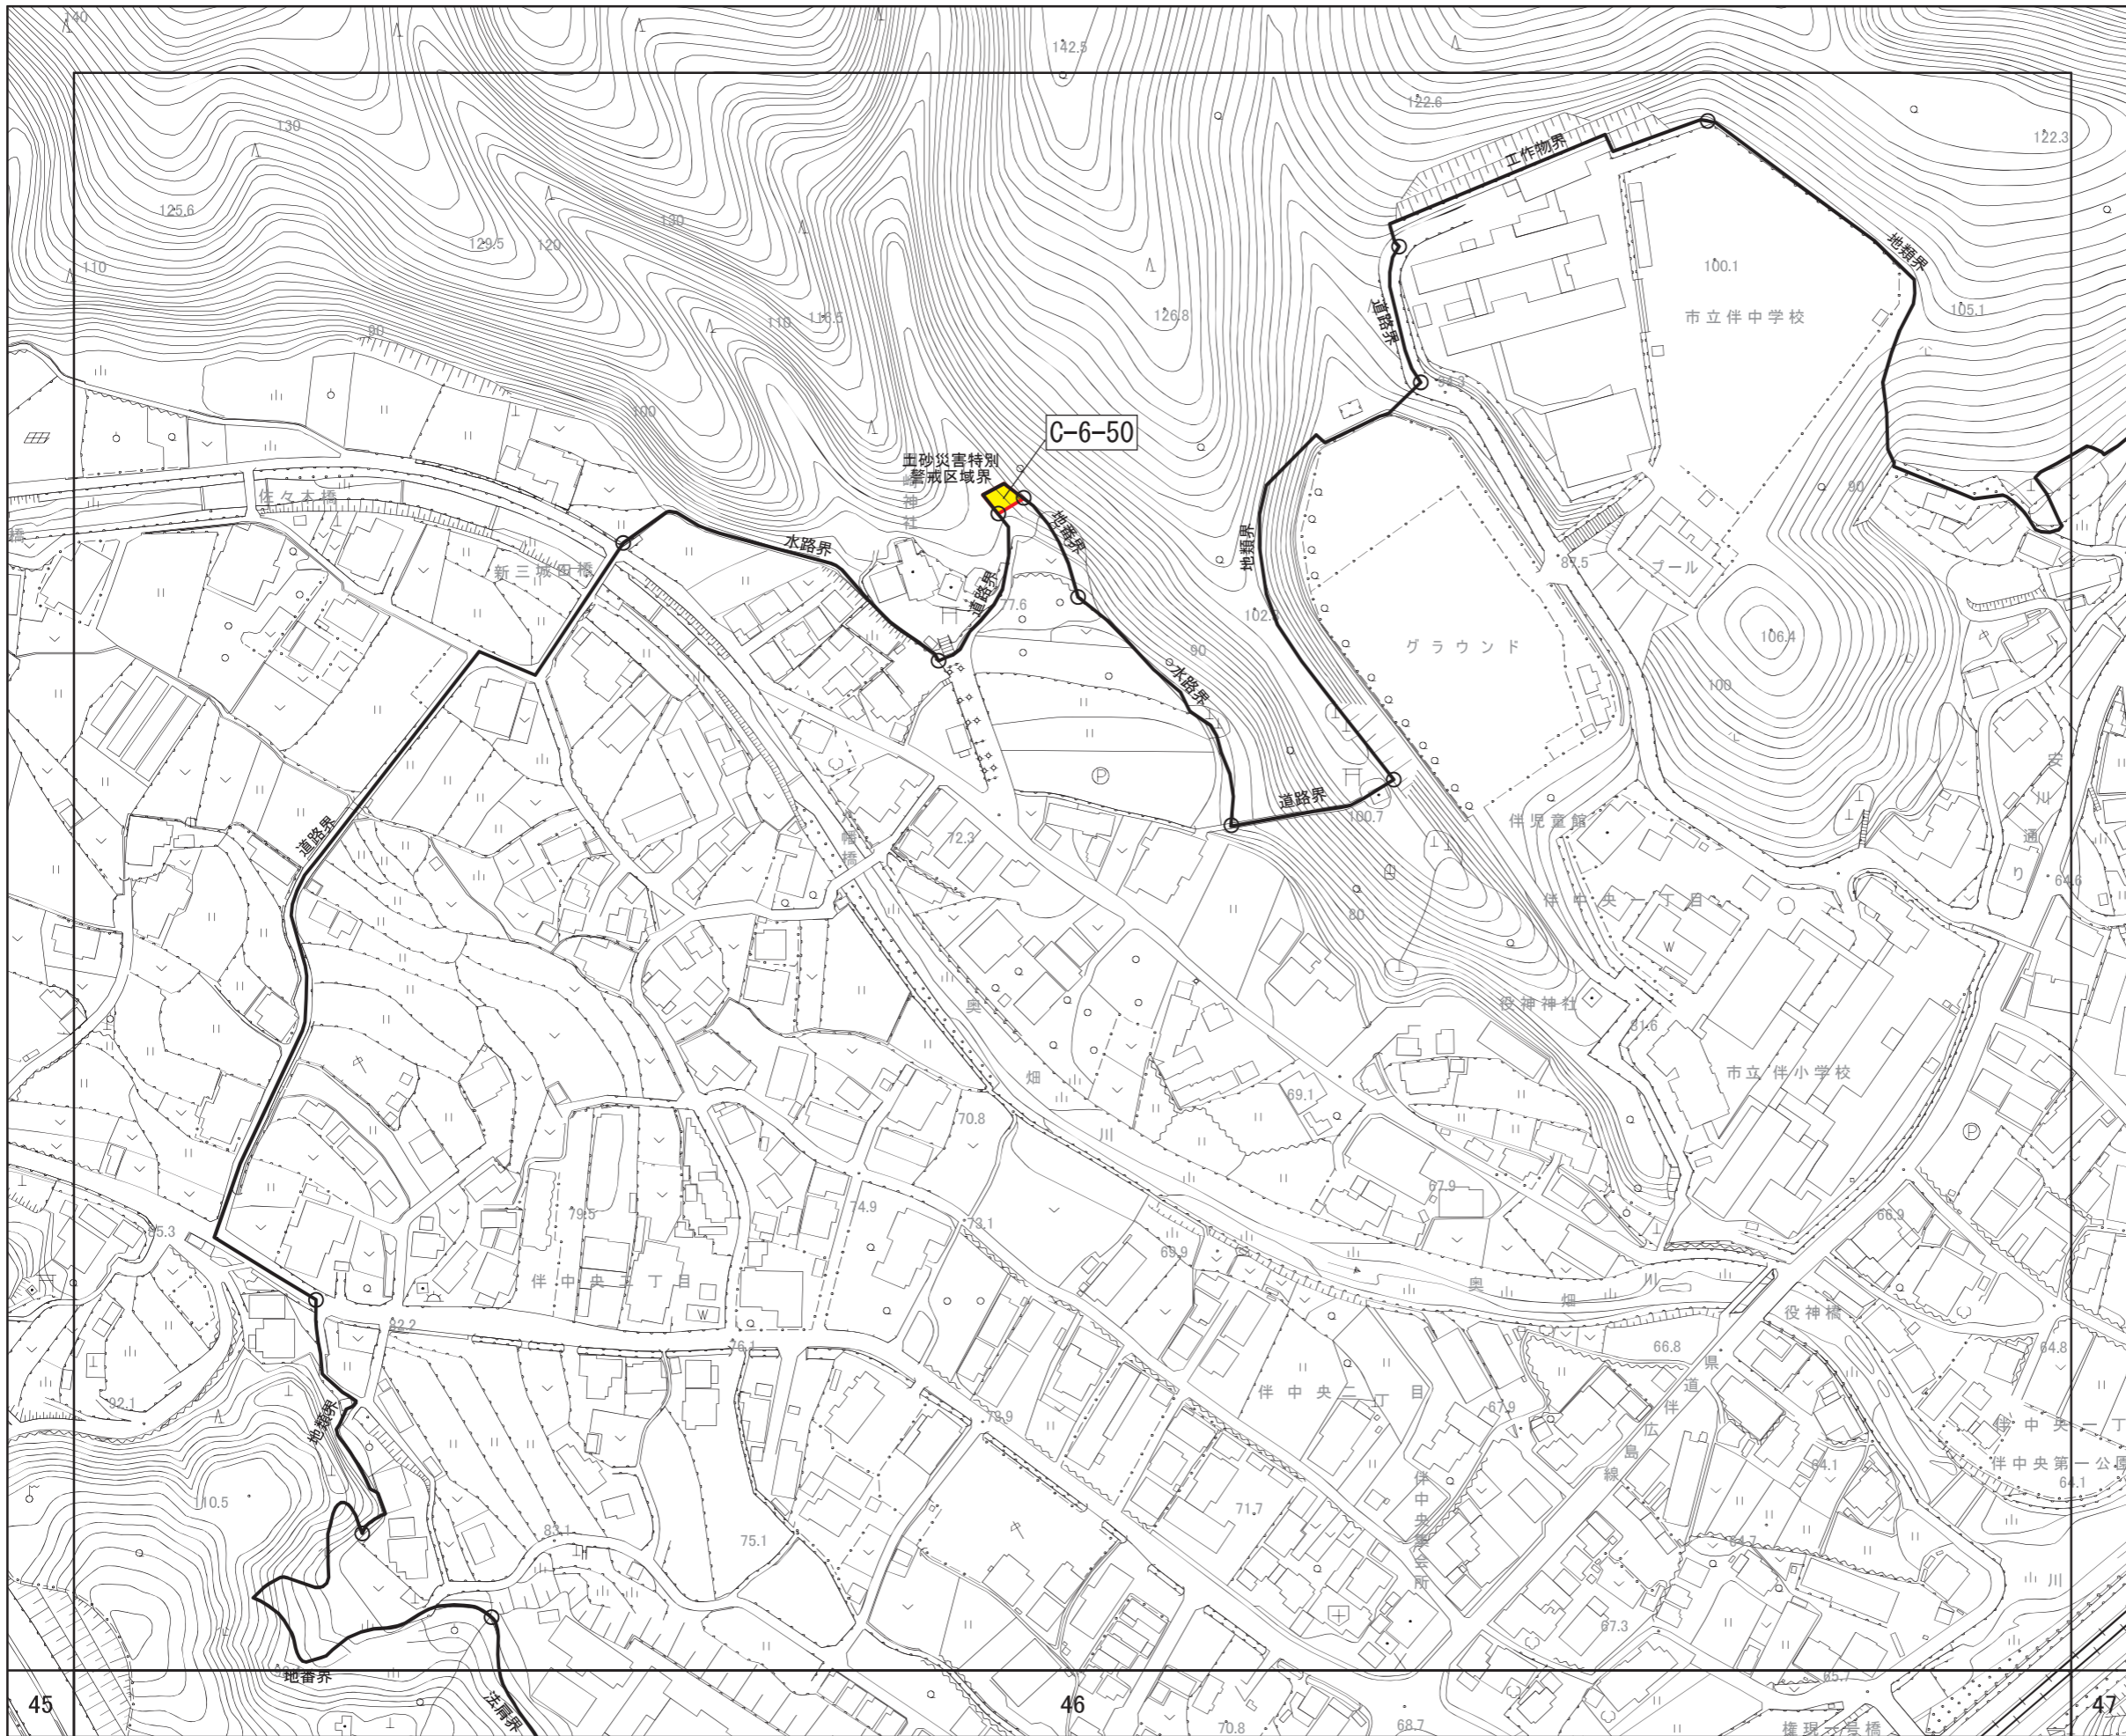

広島圏都市計画区域区分の変更
計画図

(広島市)
[No. 37 / 152]

- 区域区分線
- 市街化調整区域への編入