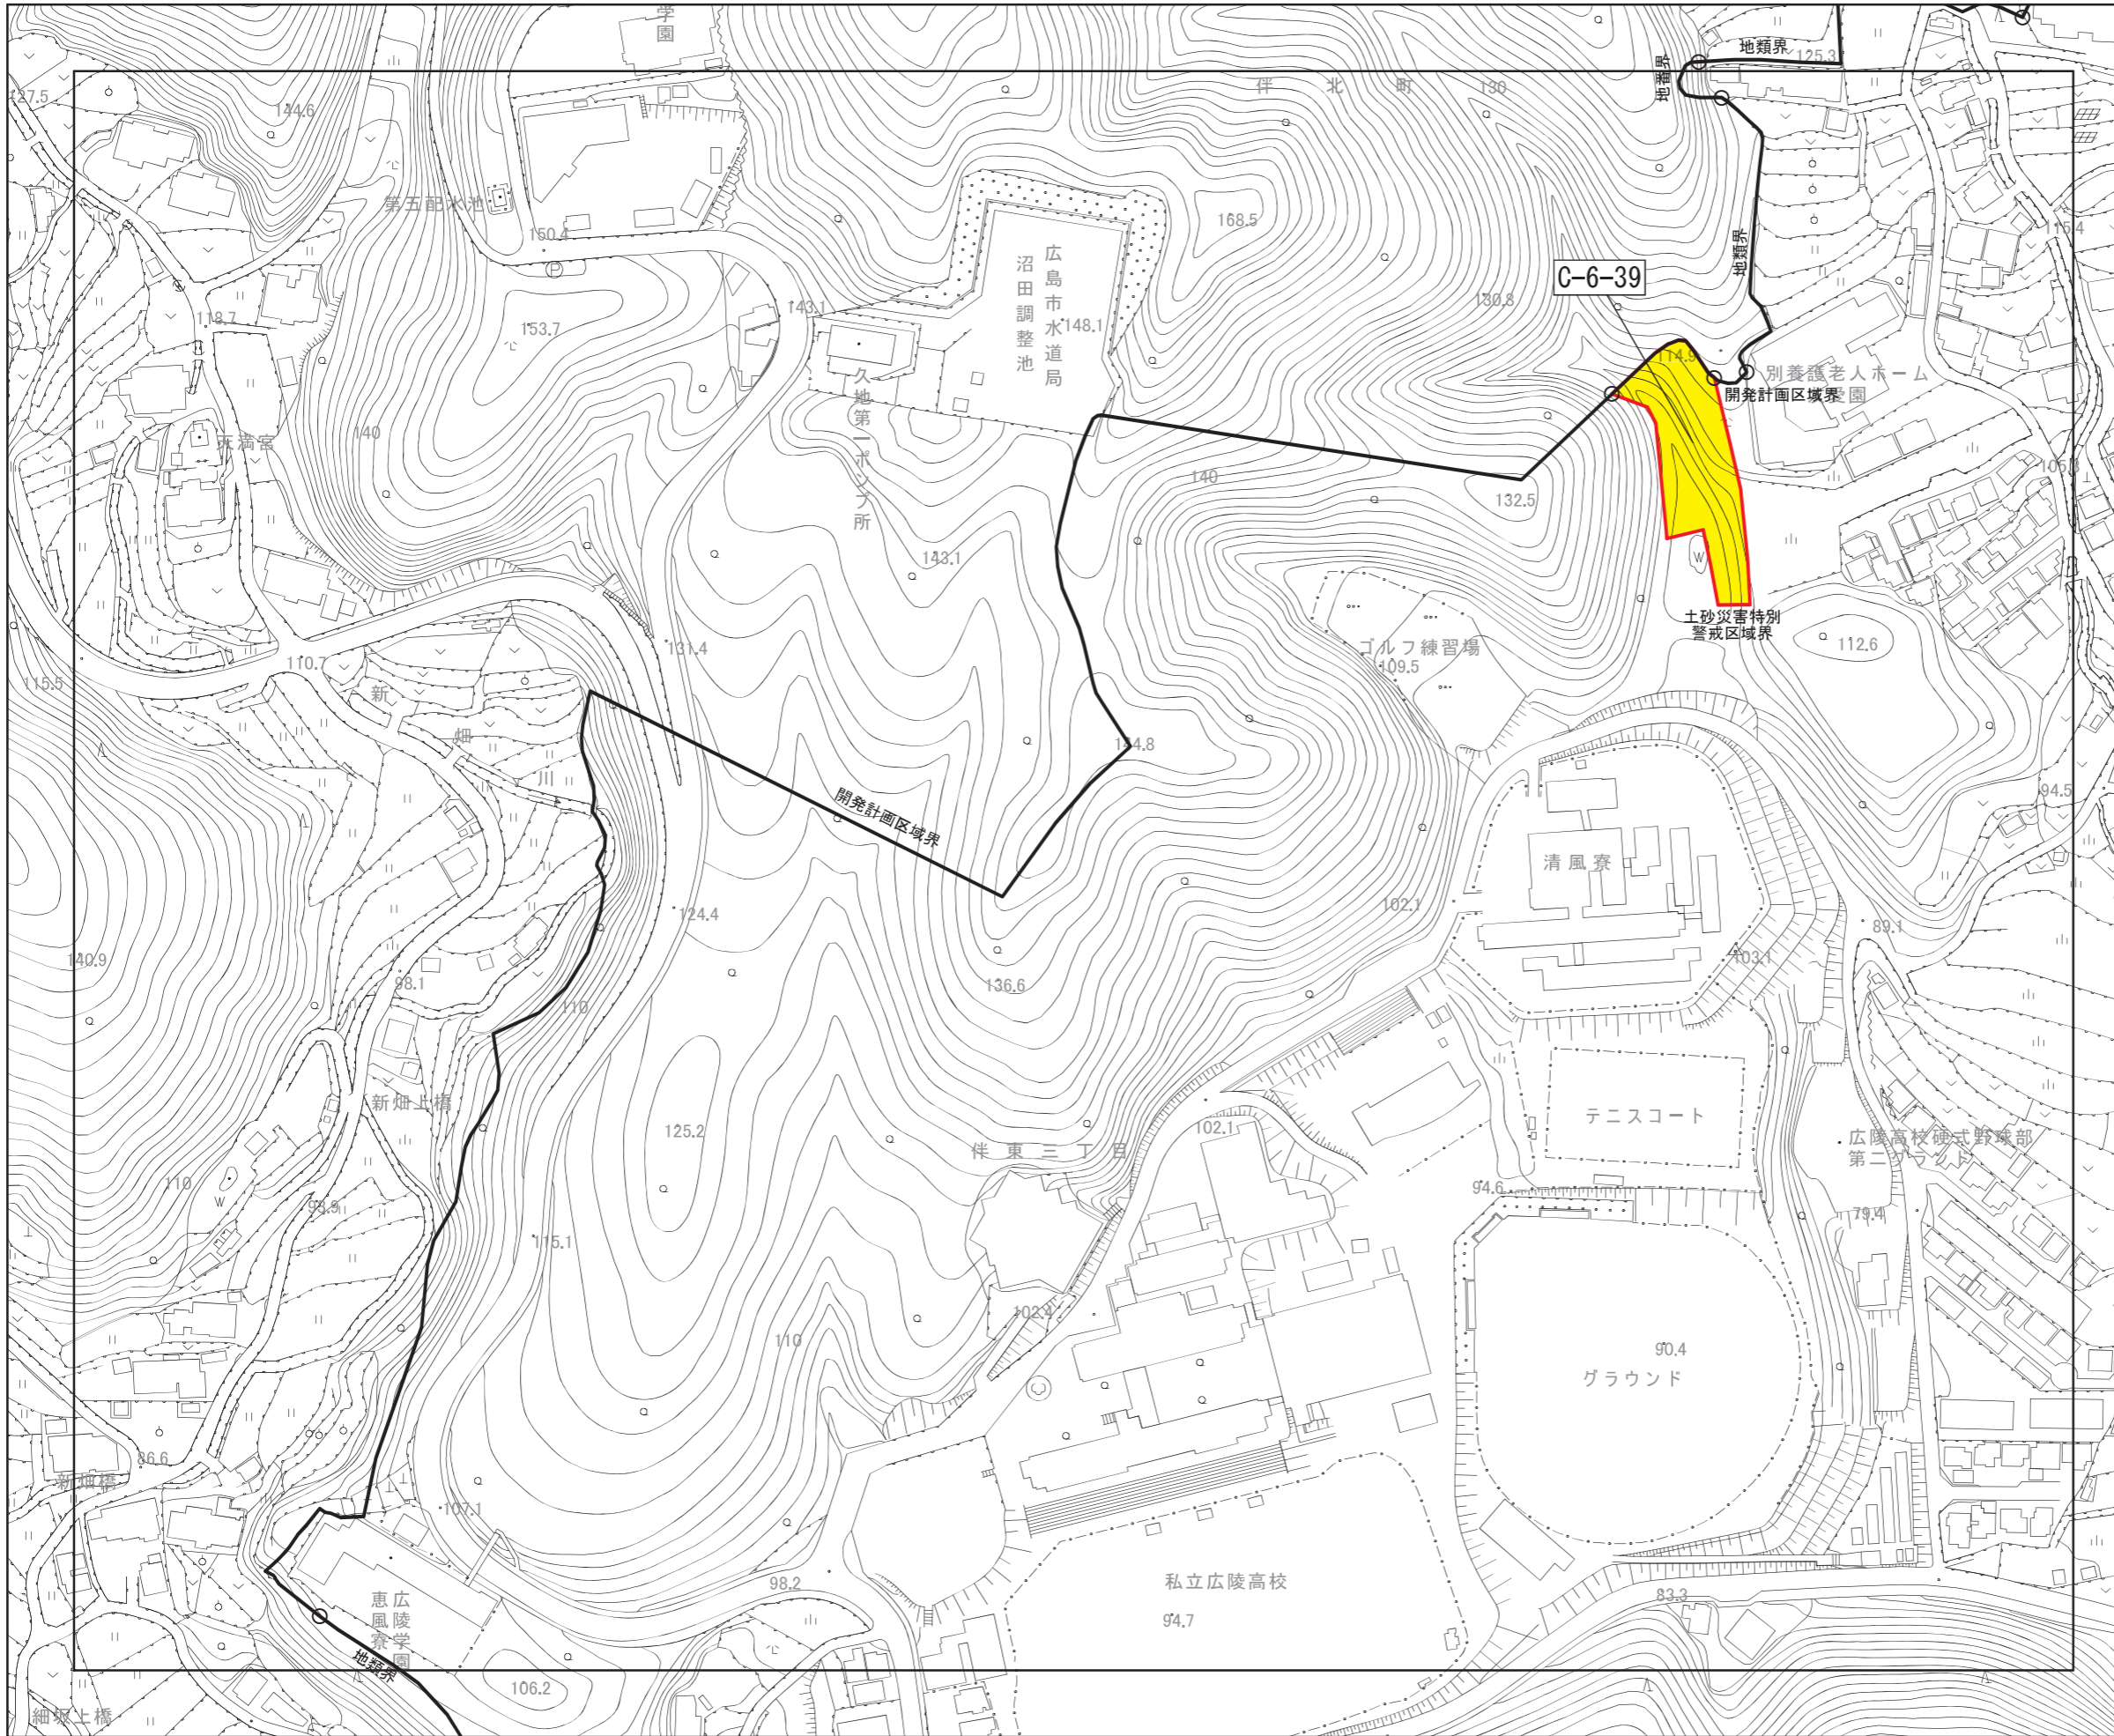

広島圏都市計画区域区分の変更
計画図

(広島市)
[No. 21 / 152]

- 区域区分線
- 市街化調整区域への編入

広島圏都市計画区域区分の変更
計画図

(広島市)
[No. 22 / 152]

- 区域区分線
- 市街化調整区域への編入

広島圏都市計画区域区分の変更
計画図

(広島市)

[No. 23 / 152]

- 区域区分線
- 市街化調整区域への編入

広島圏都市計画区域区分の変更
計画図

(広島市)
[No. 24 / 152]

- 区域区分線
- 市街化調整区域への編入

広島圏都市計画区域区分の変更
計画図

(広島市)
[No. 25 / 152]

- 区域区分線
- 市街化調整区域への編入

広島圏都市計画区域区分の変更
計画図

(広島市)
[No. 26 / 152]

- 区域区分線
- 市街化調整区域への編入

広島圏都市計画区域区分の変更
計画図

(広島市)
[No. 27 / 152]

- 区域区分線
- 市街化調整区域への編入

広島圏都市計画区域区分の変更
計画図

(広島市)
[No. 28 / 152]