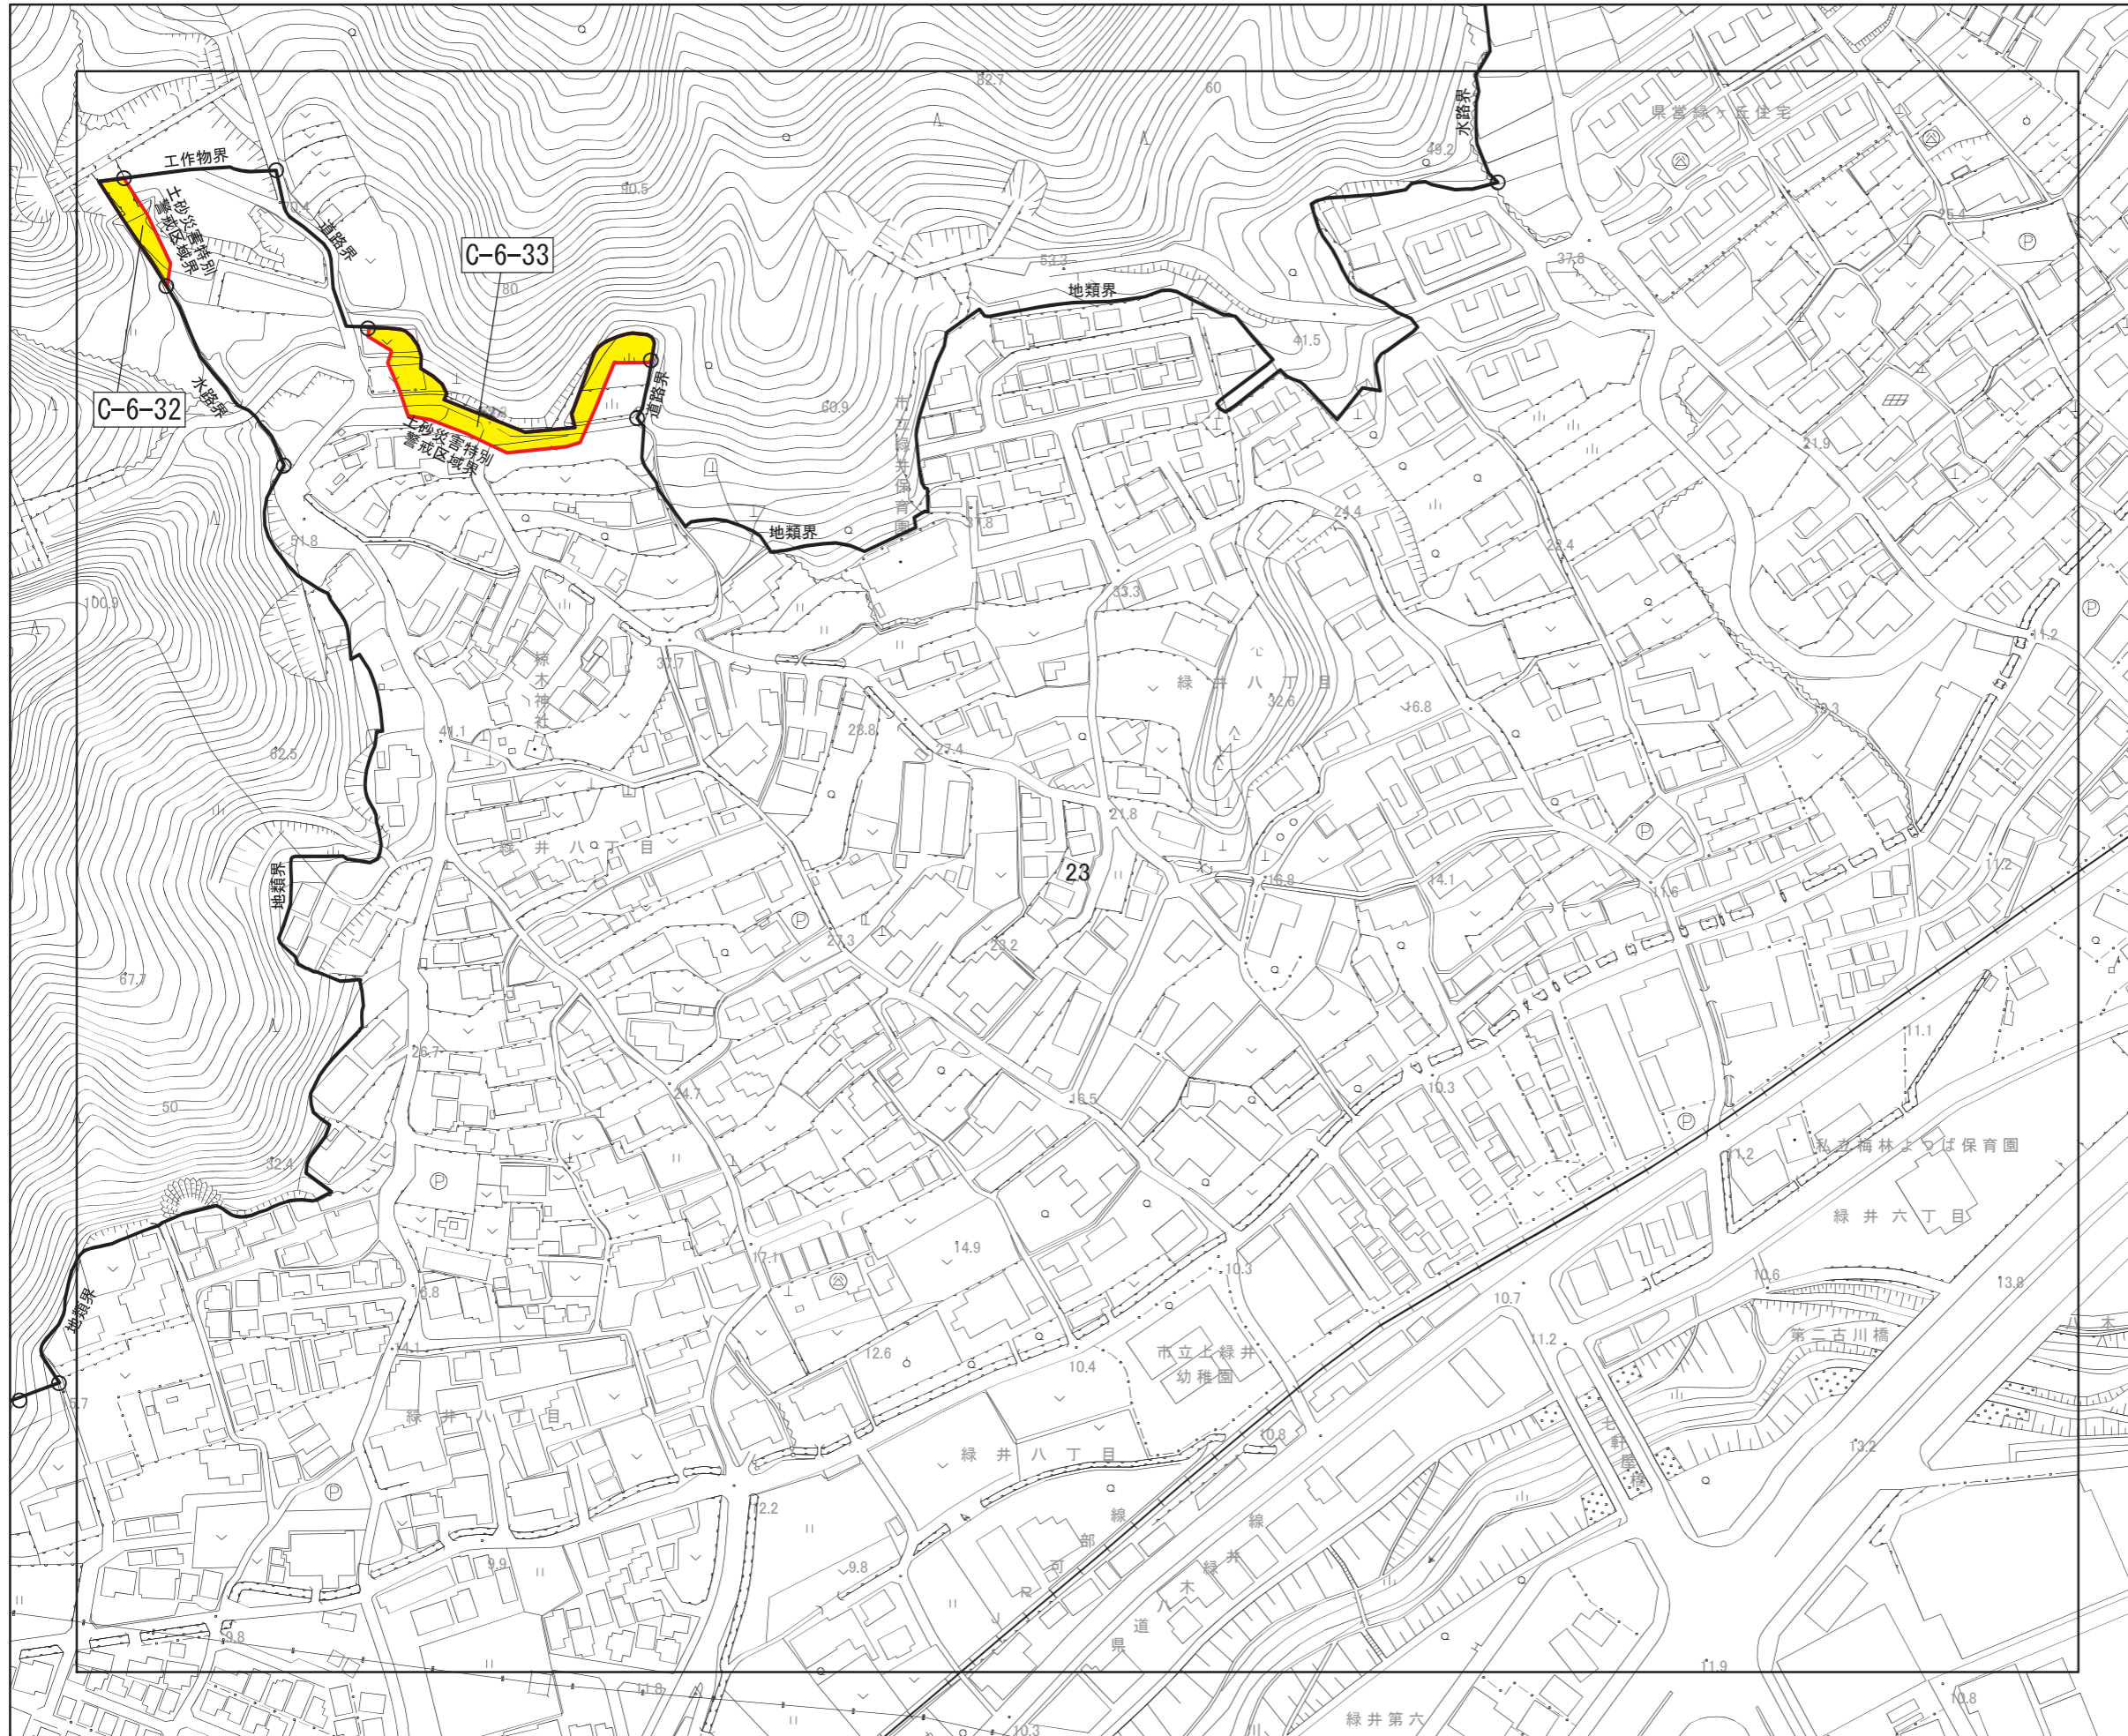

広島圏都市計画区域区分の変更
計画図

(広島市)
[No. 21 / 152]

- 区域区分線
- 市街化調整区域への編入

広島圏都市計画区域区分の変更
計画図

(広島市)
[No. 22 / 152]

- 区域区分線
- 市街化調整区域への編入

広島圏都市計画区域区分の変更
計画図

(広島市)

[No. 23 / 152]

- 区域区分線
- 市街化調整区域への編入

広島圏都市計画区域区分の変更
計画図

(広島市)
[No. 24 / 152]

- 区域区分線
- 市街化調整区域への編入

広島圏都市計画区域区分の変更
計画図

(広島市)
[No. 25 / 152]

- 区域区分線
- 市街化調整区域への編入

広島圏都市計画区域区分の変更
計画図

(広島市)
[No. 26 / 152]

- 区域区分線
- 市街化調整区域への編入

広島圏都市計画区域区分の変更
計画図

(広島市)
[No. 27 / 152]

- 区域区分線
- 市街化調整区域への編入

広島圏都市計画区域区分の変更
計画図

(広島市)
[No. 28 / 152]

- 区域区分線
- 市街化調整区域への編入

広島圏都市計画区域区分の変更
計画図

(広島市)
[No. 29 / 152]

- 区域区分線
- 市街化調整区域への編入

広島圏都市計画区域区分の変更
計画図

(広島市)
[No. 30 / 152]

- 区域区分線
- 市街化調整区域への編入