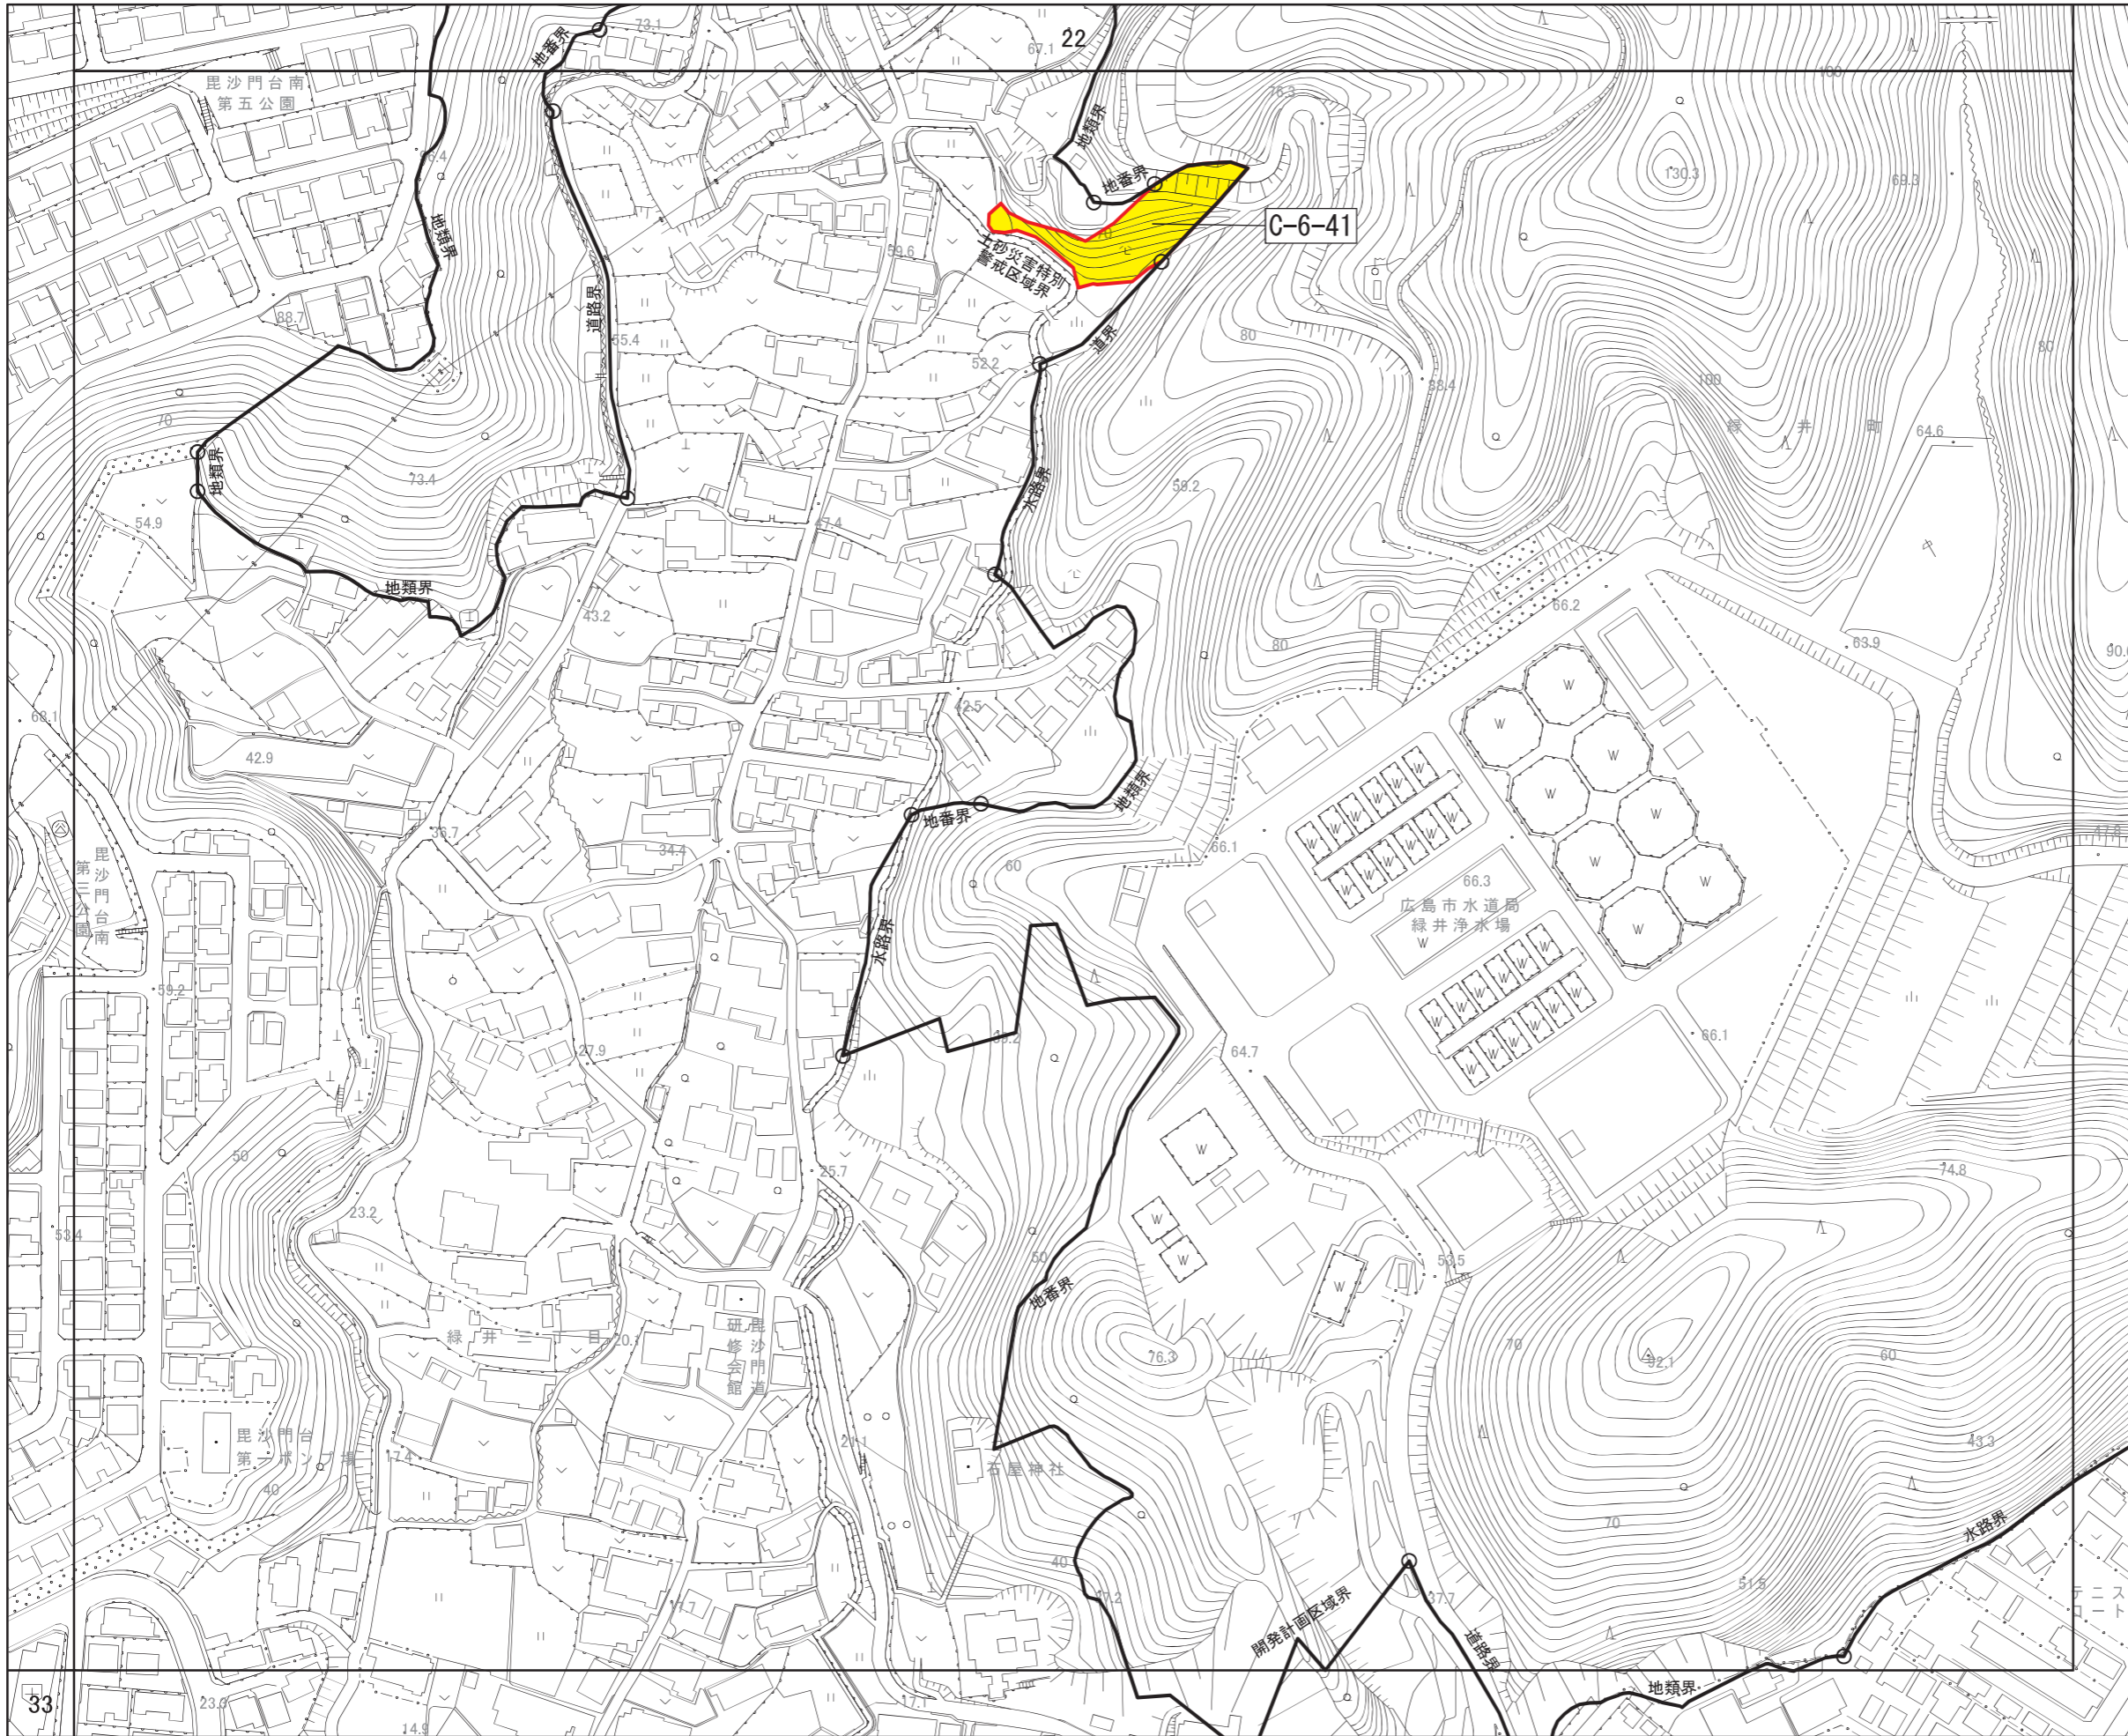

広島圏都市計画区域区分の変更
計画図

(広島市)
[No. 29 / 152]

- 区域区分線
- 市街化調整区域への編入