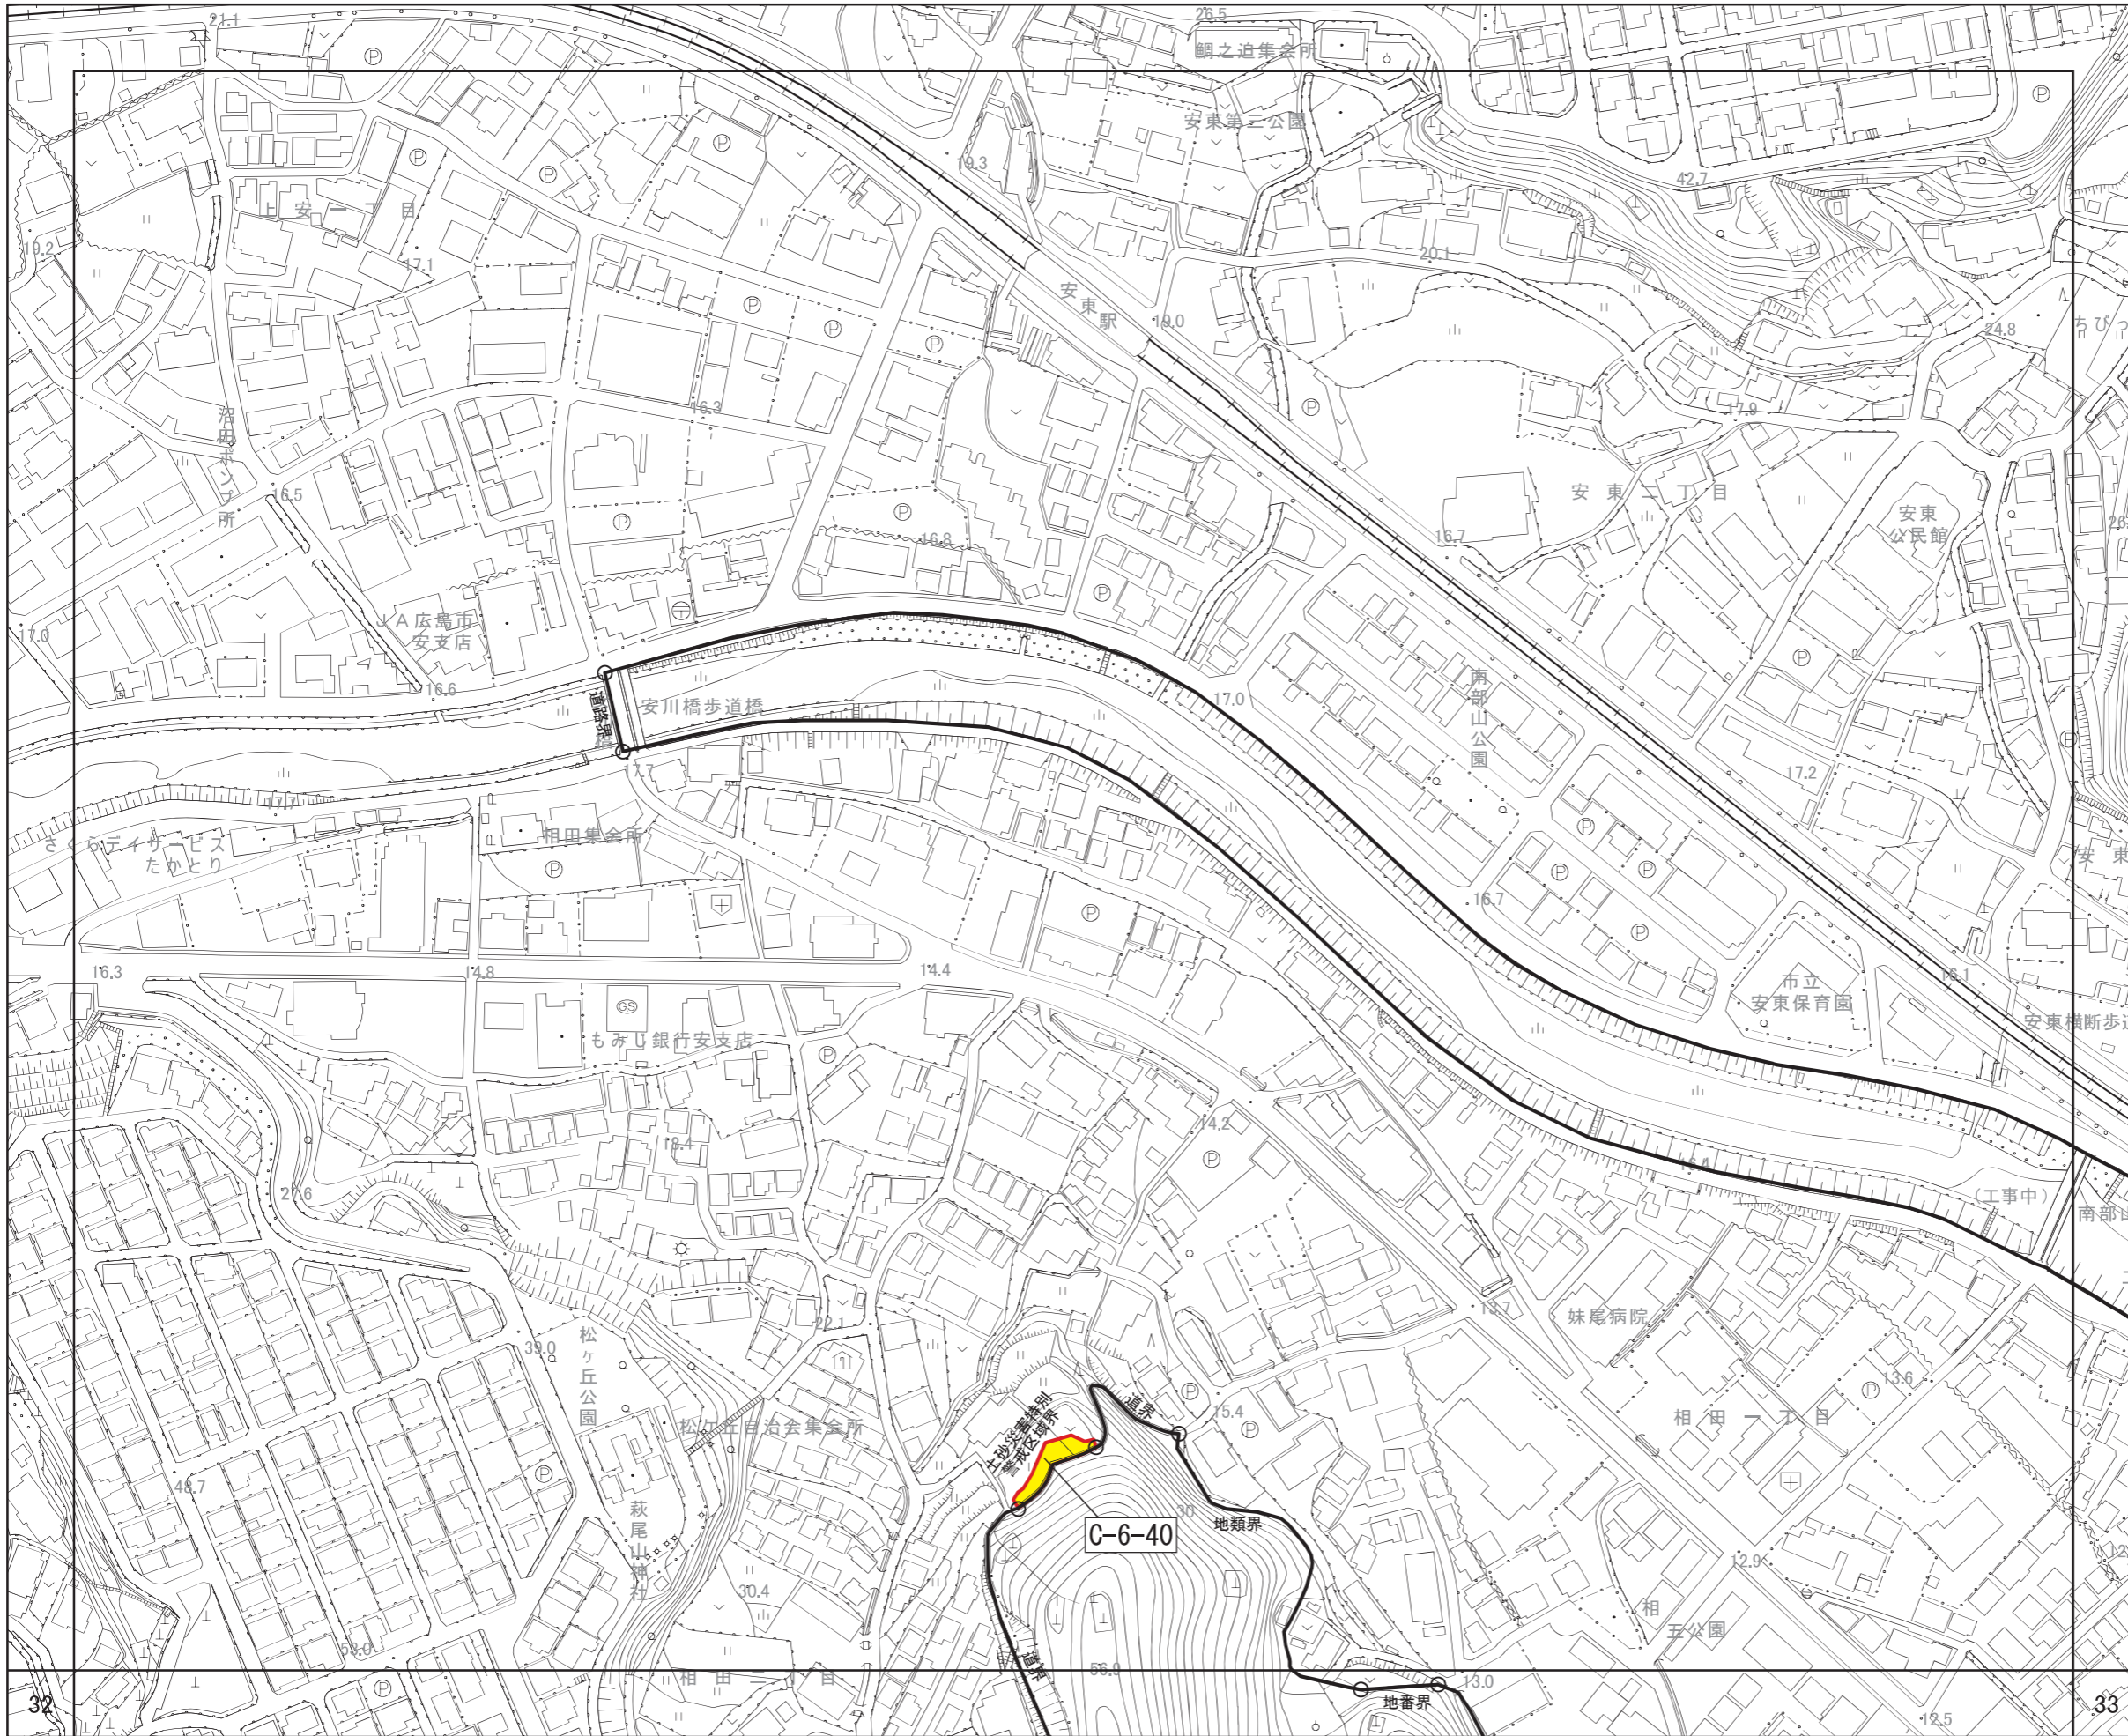

広島圏都市計画区域区分の変更
計画図

(広島市)
[No. 28 / 152]

- 区域区分線
- 市街化調整区域への編入