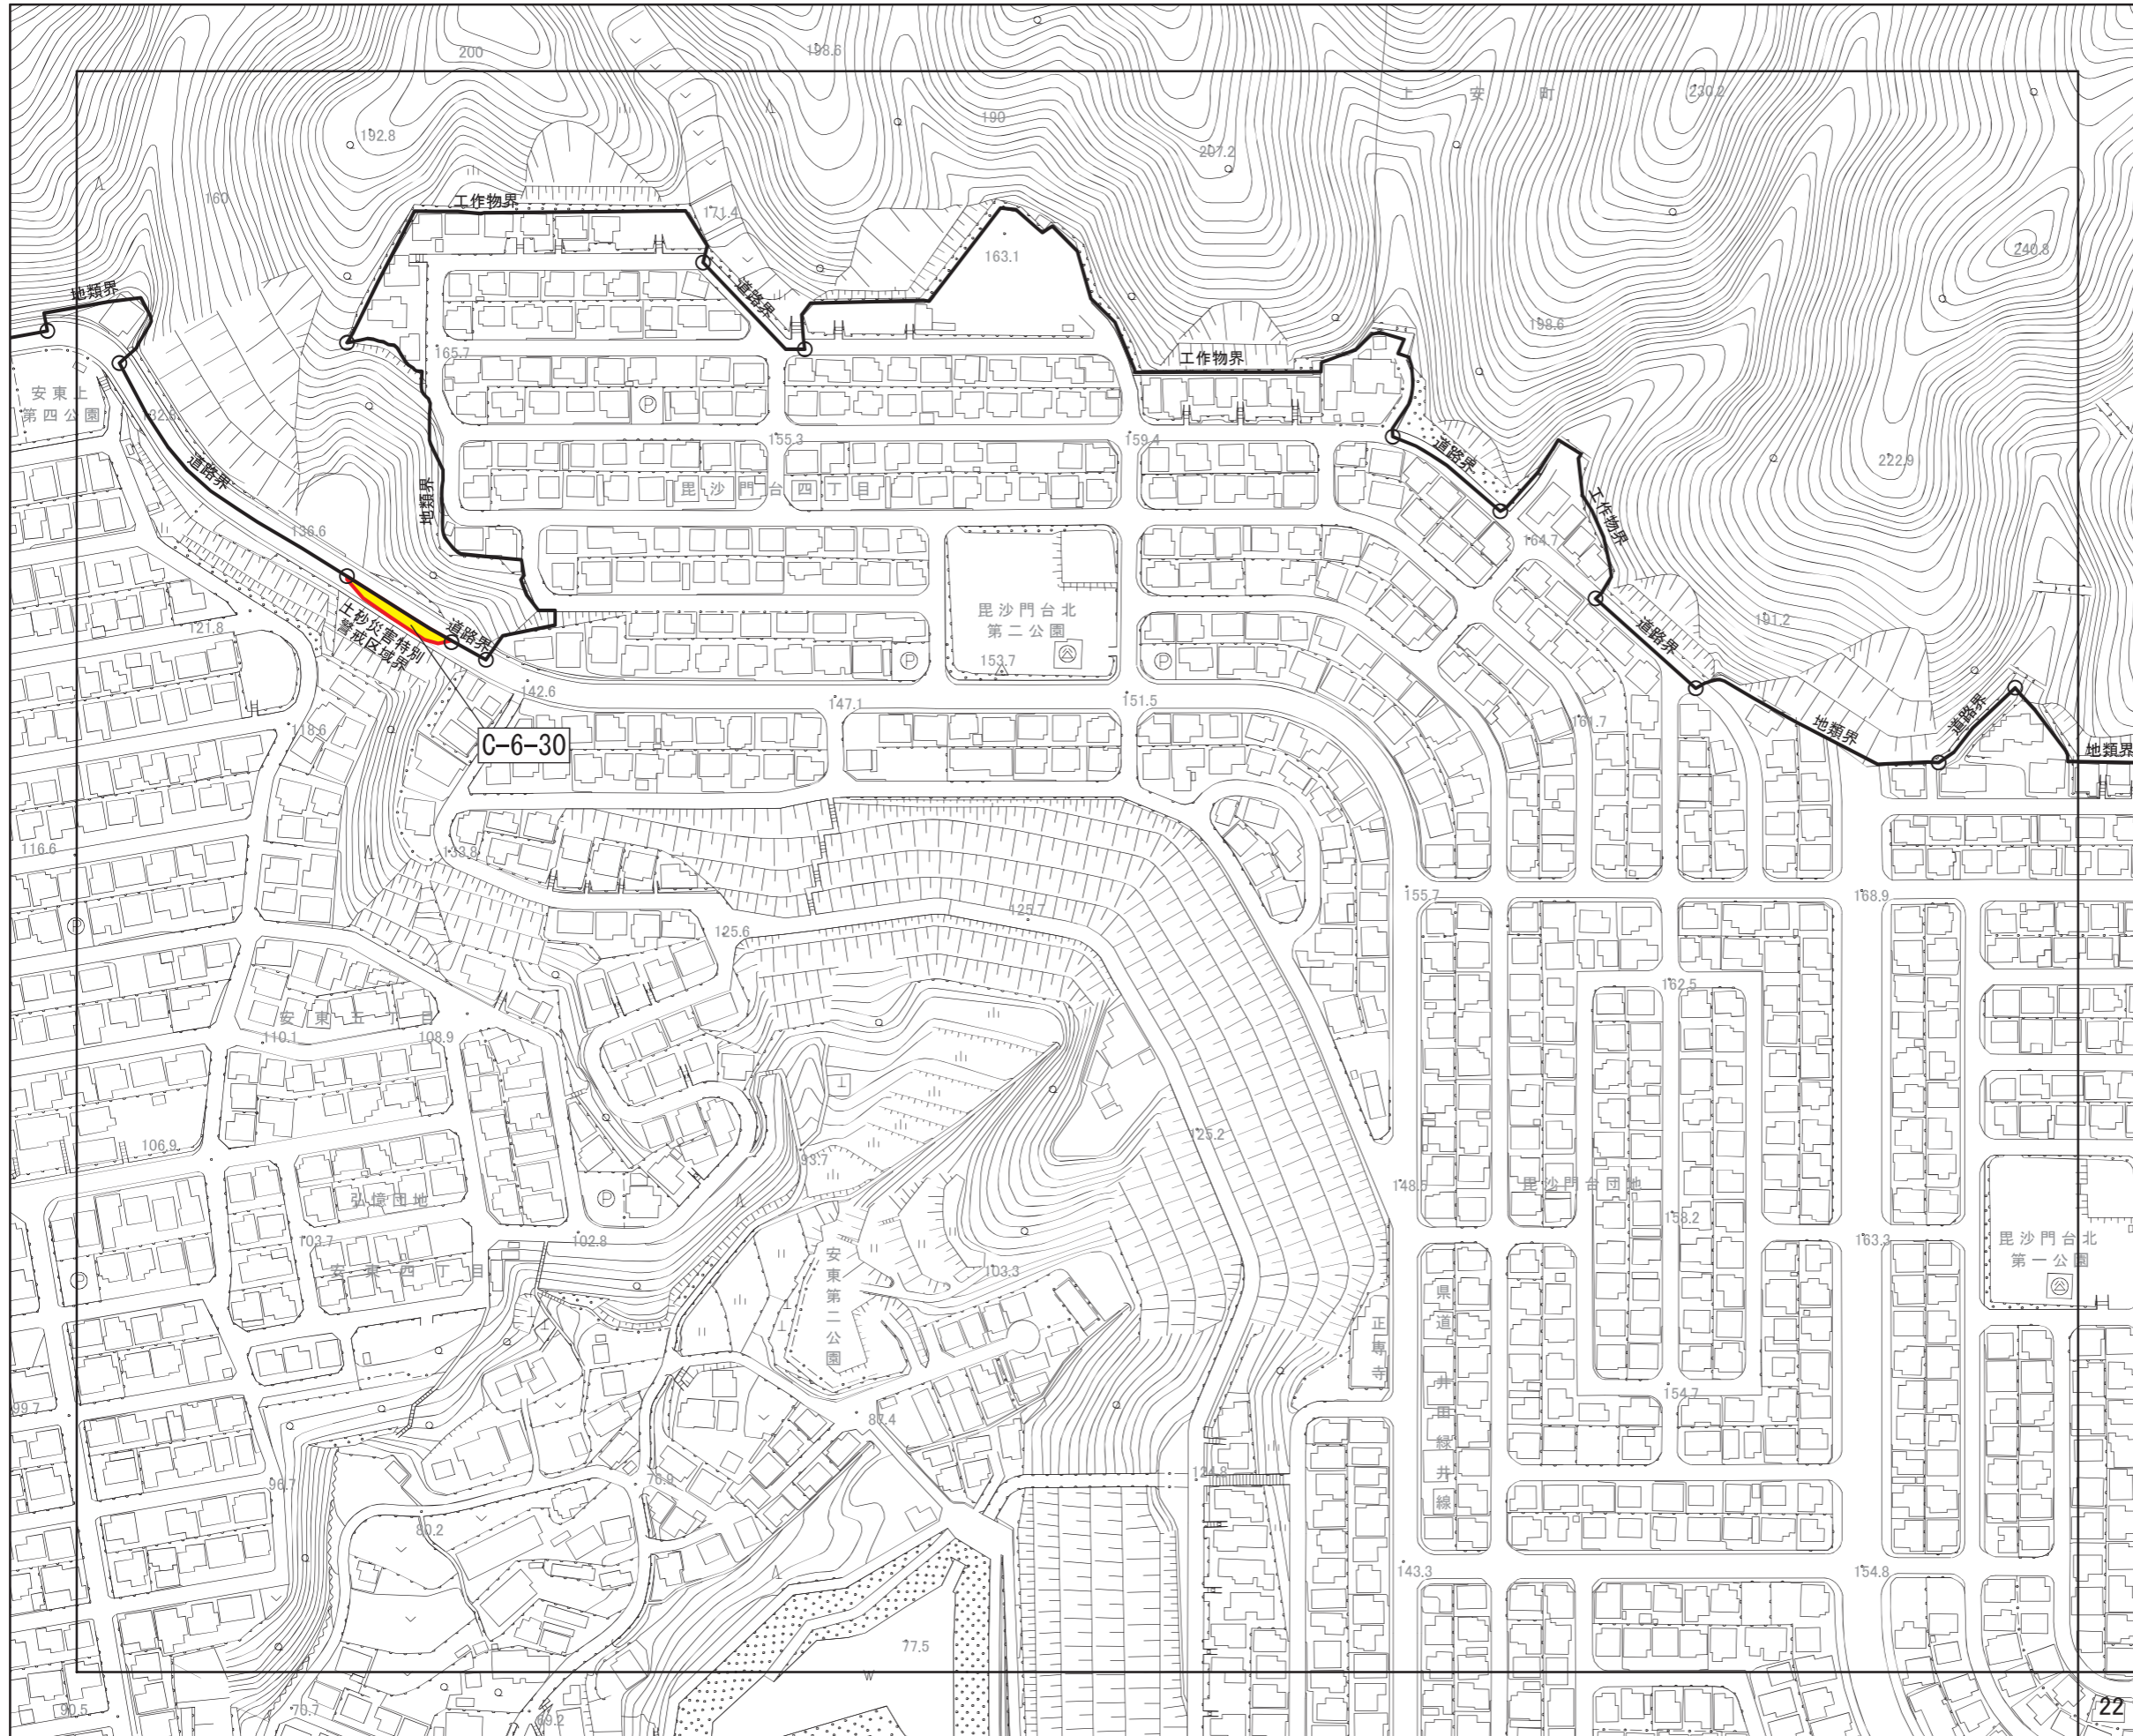

広島圏都市計画区域区分の変更
計画図

(広島市)
[No. 21 / 152]

- 区域区分線
- 市街化調整区域への編入

広島圏都市計画区域区分の変更
計画図

(広島市)
[No. 22 / 152]

- 区域区分線
- 市街化調整区域への編入

広島圏都市計画区域区分の変更
計画図

(広島市)

[No. 23 / 152]

- 区域区分線
- 市街化調整区域への編入

広島圏都市計画区域区分の変更
計画図

(広島市)
[No. 24 / 152]

- 区域区分線
- 市街化調整区域への編入

広島圏都市計画区域区分の変更
計画図

(広島市)
[No. 25 / 152]

- 区域区分線
- 市街化調整区域への編入

広島圏都市計画区域区分の変更
計画図

(広島市)
[No. 26 / 152]

- 区域区分線
- 市街化調整区域への編入

広島圏都市計画区域区分の変更
計画図

(広島市)
[No. 27 / 152]

- 区域区分線
- 市街化調整区域への編入

広島圏都市計画区域区分の変更
計画図

(広島市)
[No. 28 / 152]

- 区域区分線
- 市街化調整区域への編入

広島圏都市計画区域区分の変更
計画図

(広島市)
[No. 29 / 152]

- 区域区分線
- 市街化調整区域への編入

広島圏都市計画区域区分の変更
計画図

(広島市)
[No. 30 / 152]

- 区域区分線
- 市街化調整区域への編入