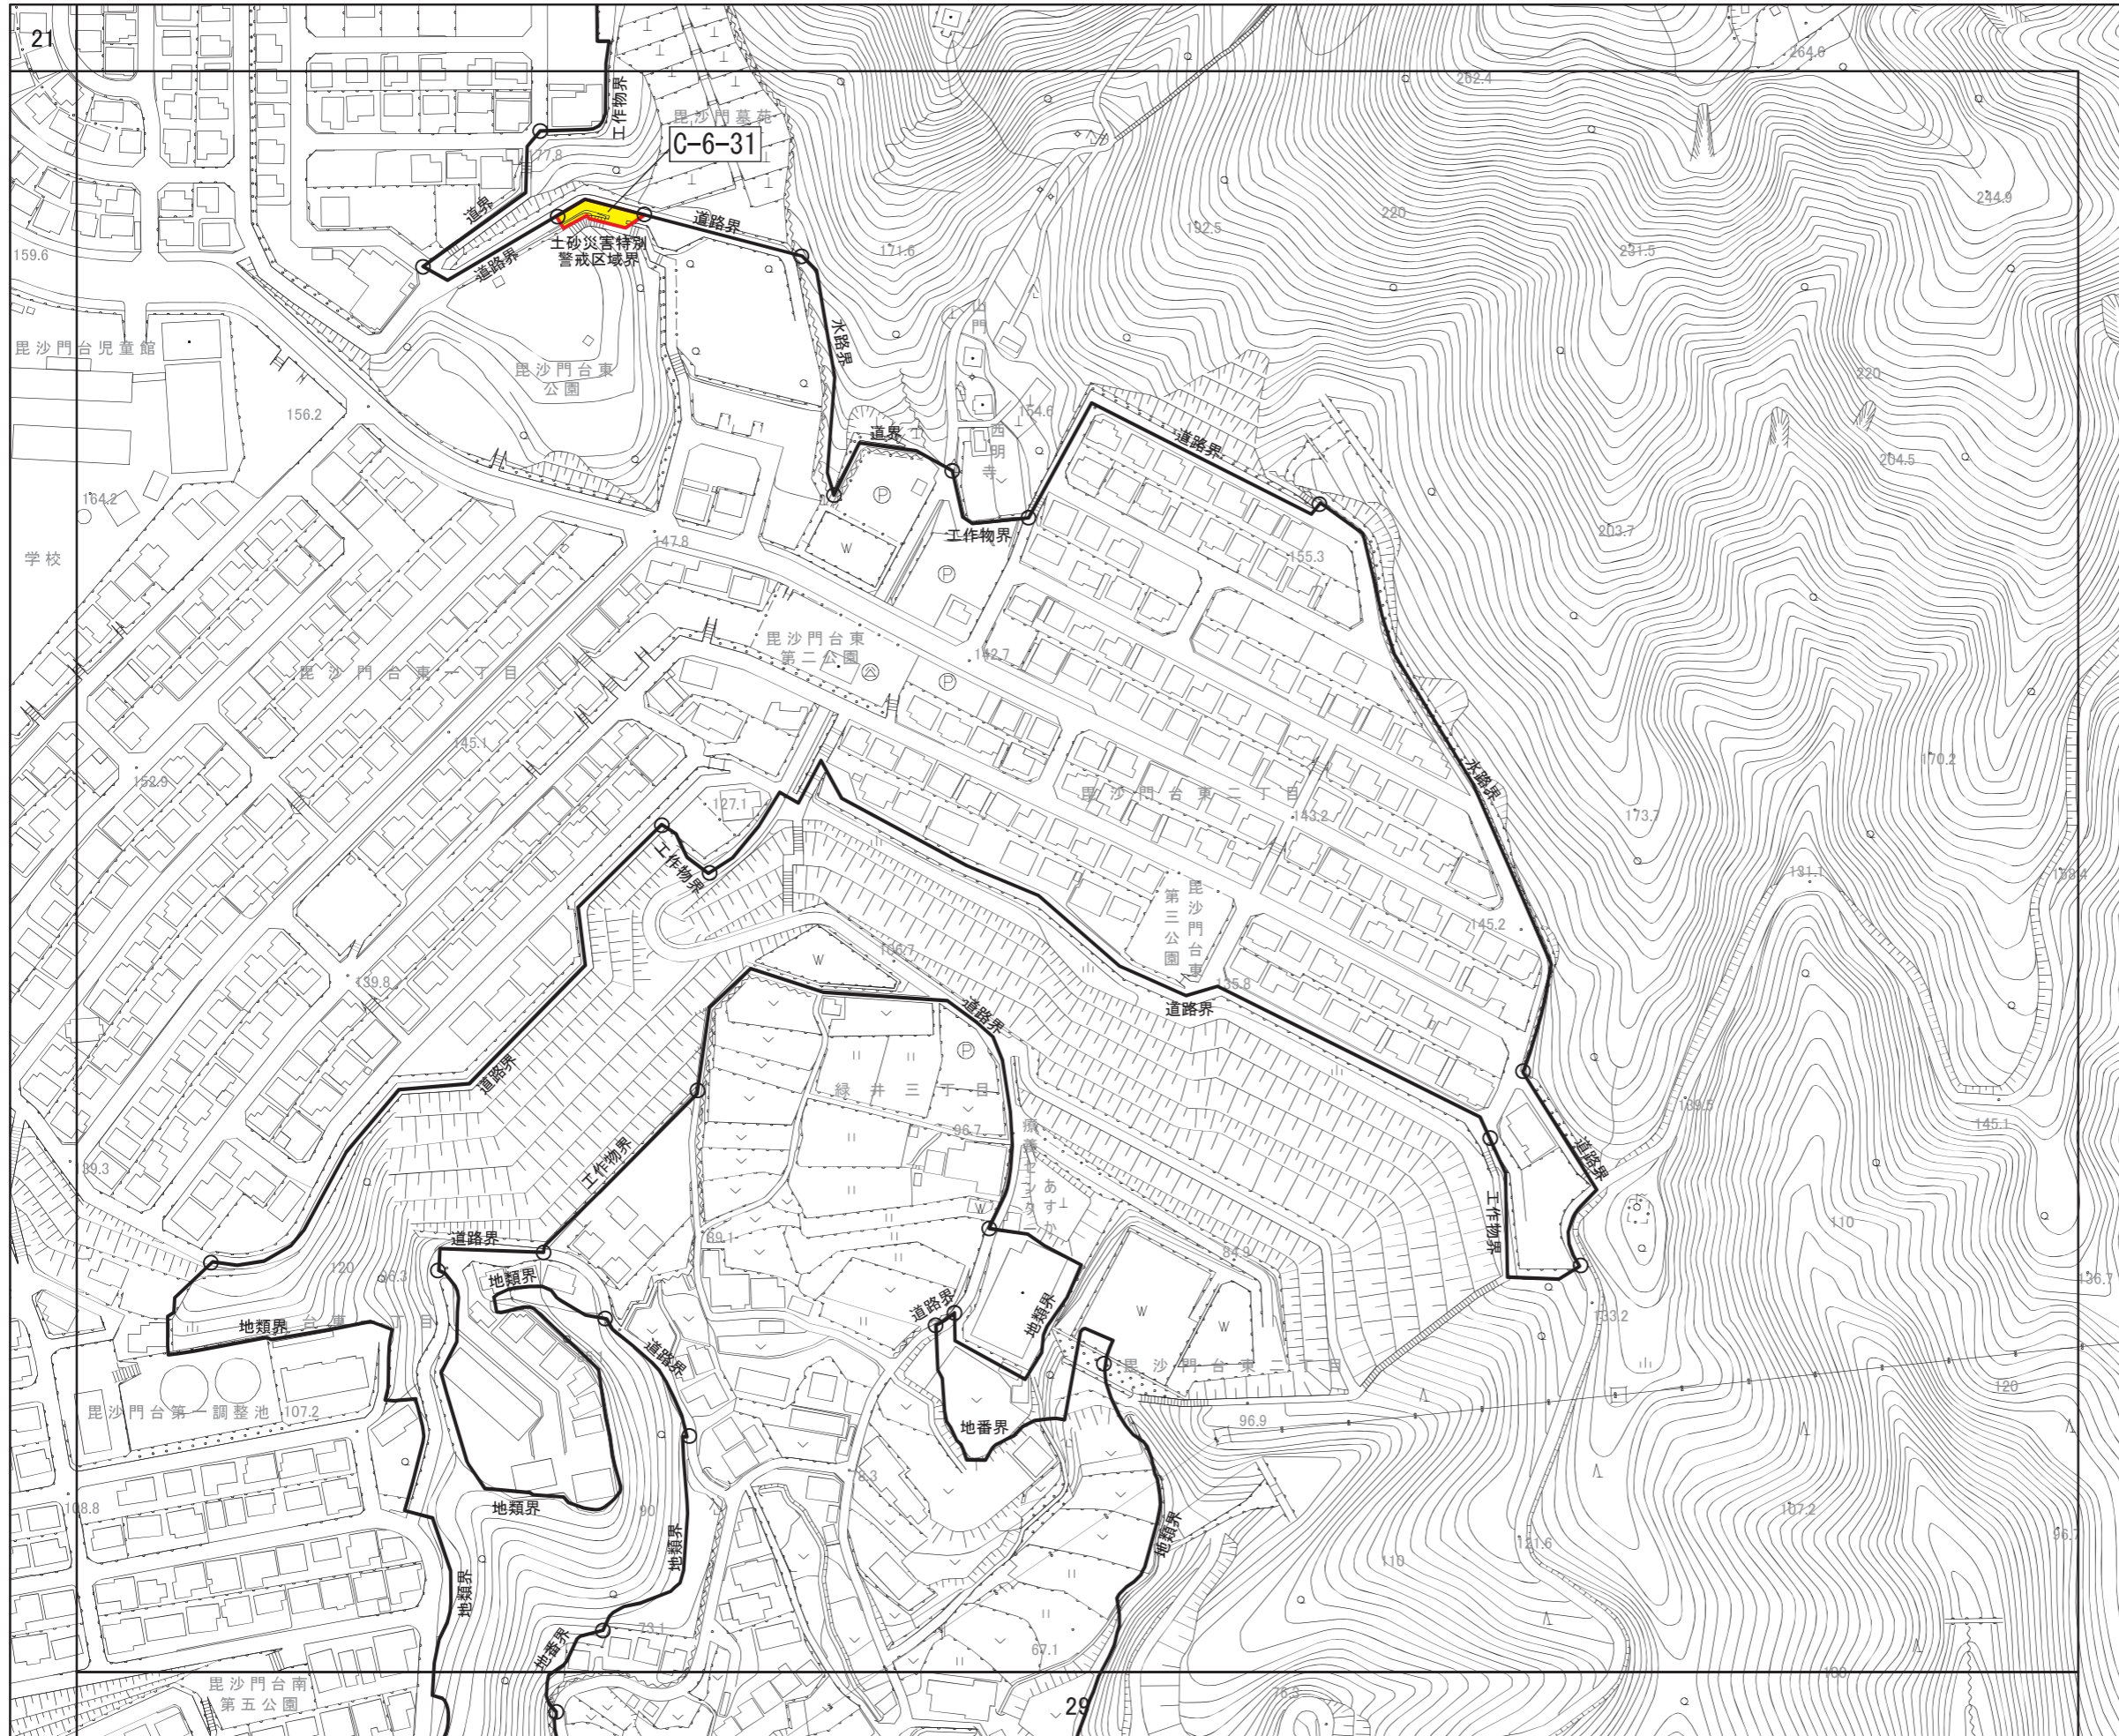

広島圏都市計画区域区分の変更
計画図

(広島市)
[No. 21 / 152]

- 区域区分線
- 市街化調整区域への編入

広島圏都市計画区域区分の変更
計画図

(広島市)
[No. 22 / 152]

- 区域区分線
- 市街化調整区域への編入

広島圏都市計画区域区分の変更
計画図

(広島市)

[No. 23 / 152]

- 区域区分線
- 市街化調整区域への編入

広島圏都市計画区域区分の変更
計画図

(広島市)
[No. 24 / 152]

- 区域区分線
- 市街化調整区域への編入

広島圏都市計画区域区分の変更
計画図

(広島市)
[No. 25 / 152]

- 区域区分線
- 市街化調整区域への編入