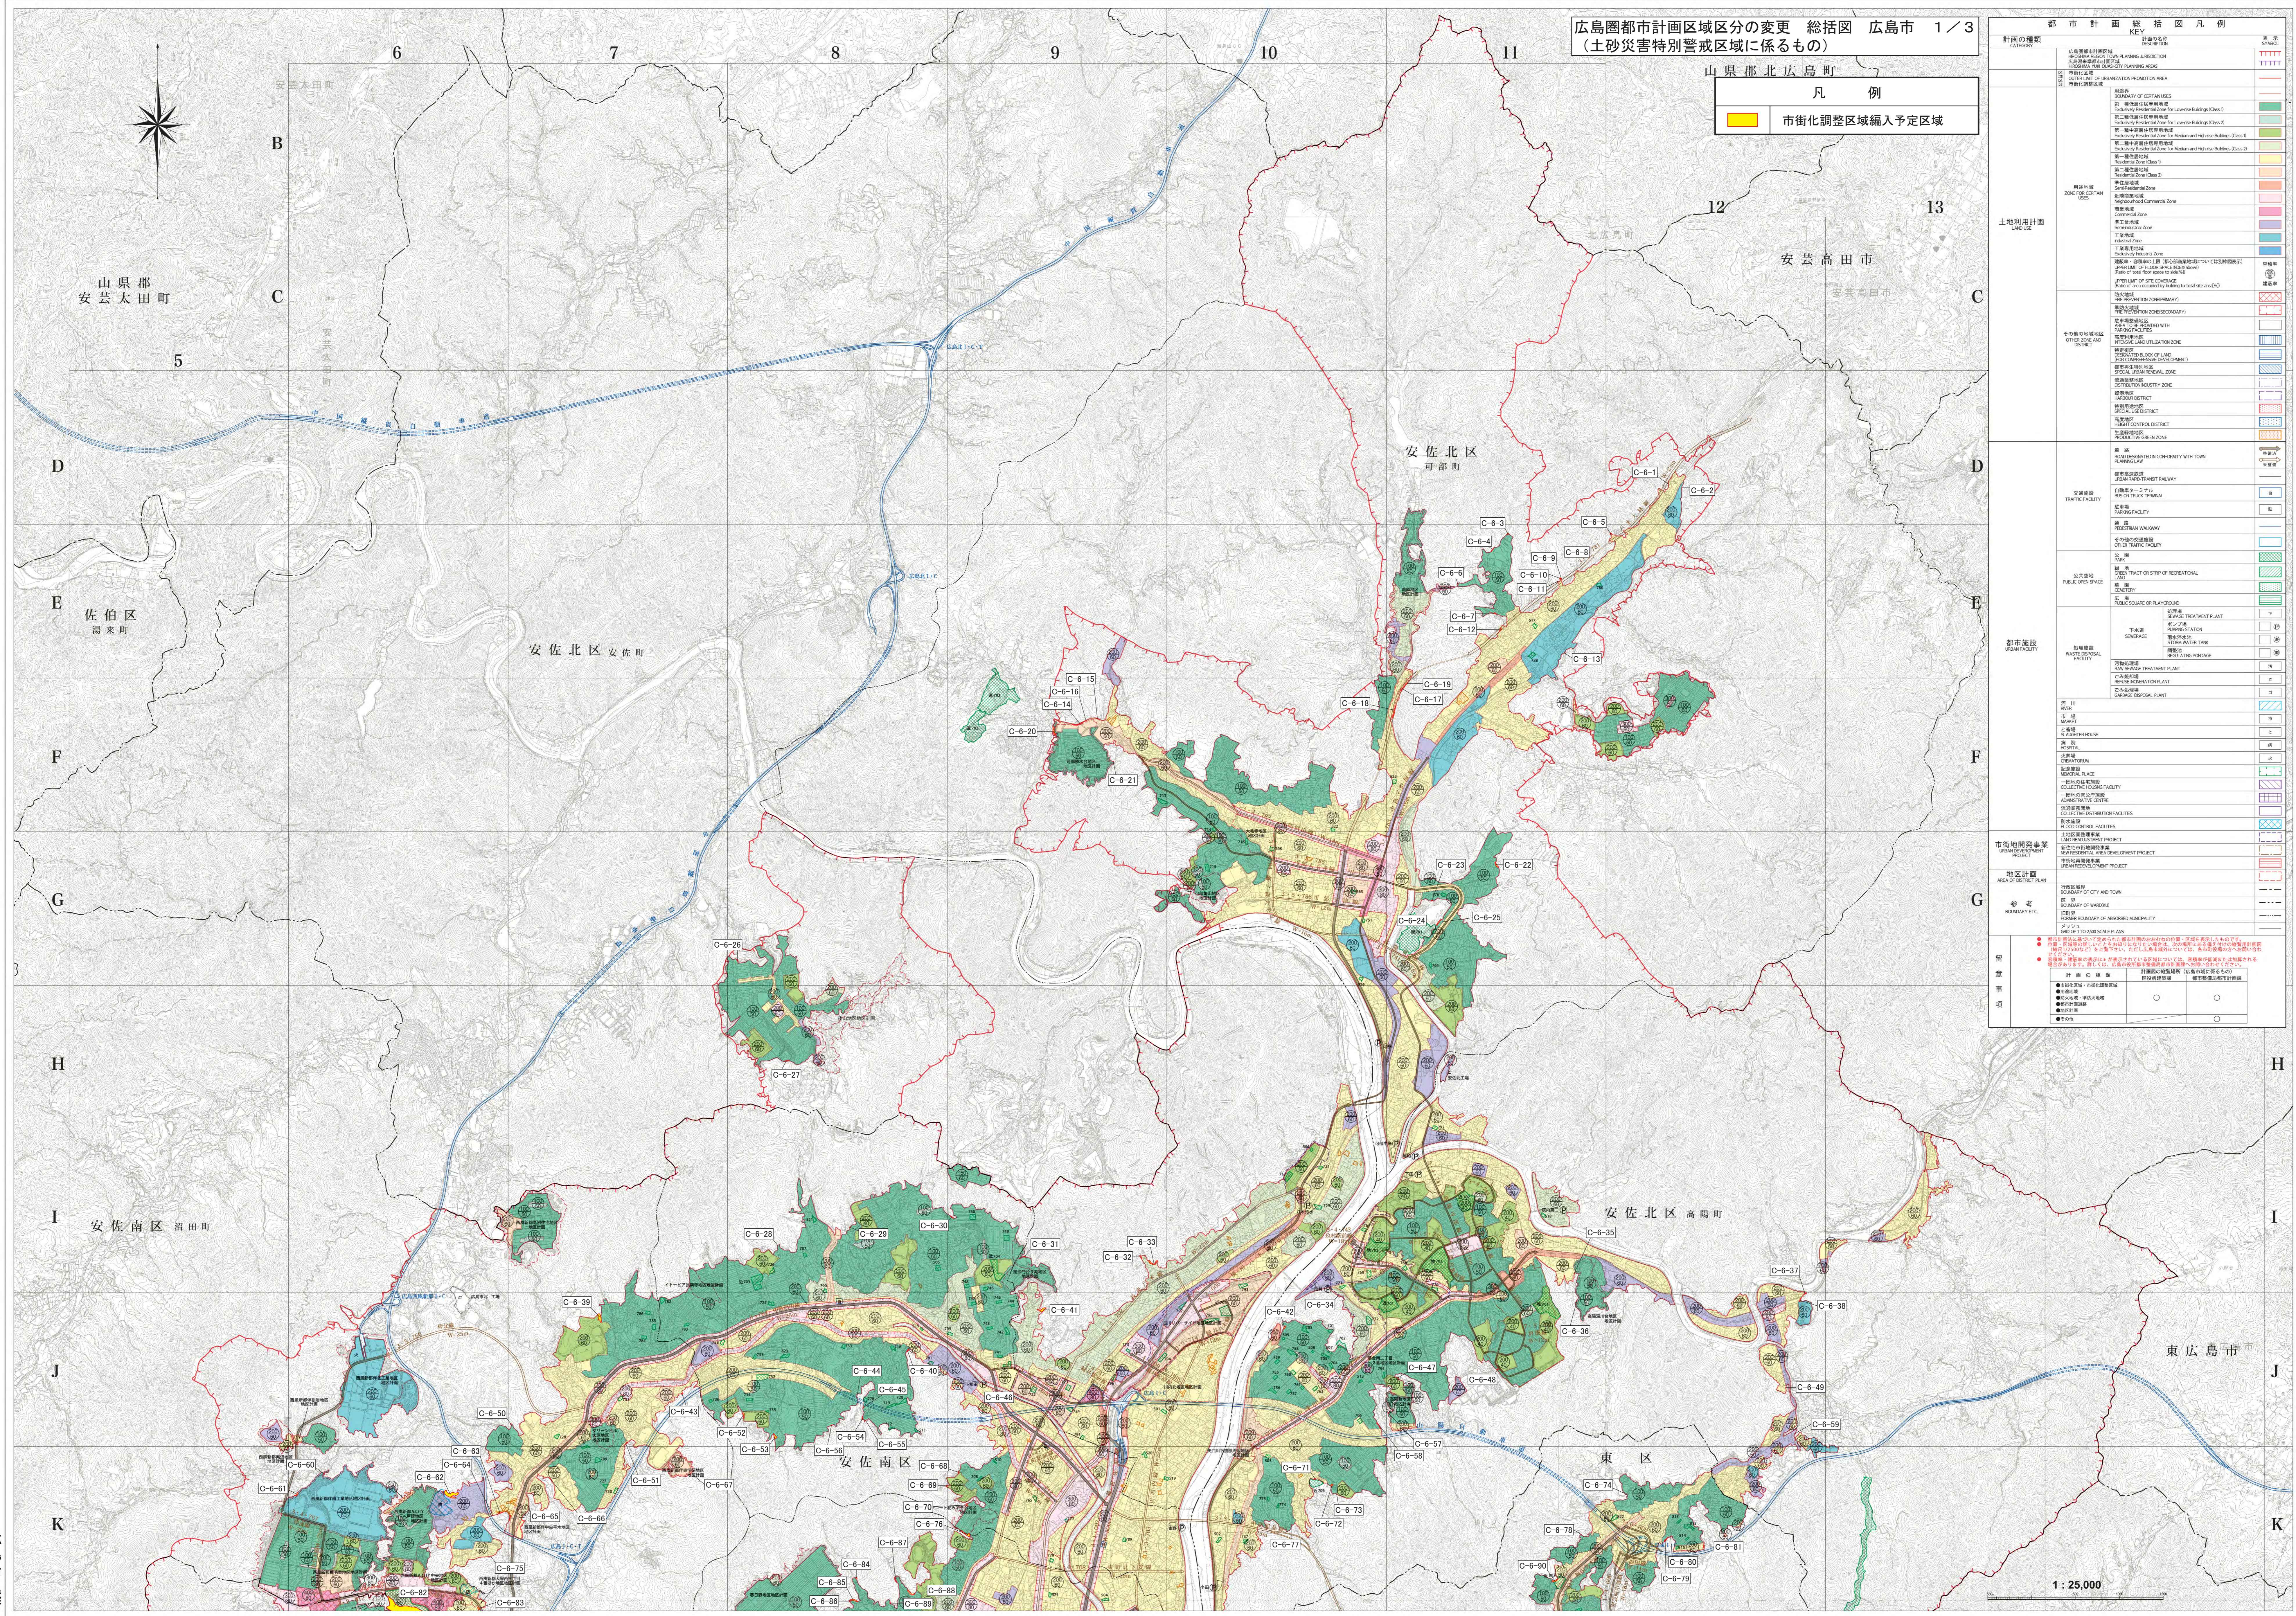

広島市都市計画総括図(北面) HIROSHIMA CITY TOWN PLANNING GENERAL MAP(NORTH)

令和5年4月1日現在
AS OF 1 APRIL 2023

禁複製転載

広島圏都市計画区域区分の変更 総括図 広島市 1/3
(土砂災害特別警戒区域に係るもの)

凡例
市街化調整区域編入予定区域

計画の種類 CATEGORY	凡例 KEY	表示 REPRESENTATION
都市計画区域 URBAN PLANNING AREA	都市計画区域の境界 BOUNDARY OF URBAN PLANNING AREA	赤い点線 Red dashed line
土地利用計画 LAND USE	第一種住居地域 First Residential Zone	緑色の塗りつぶし Green fill
	第二種住居地域 Second Residential Zone	黄緑色の塗りつぶし Light green fill
	第三種住居地域 Third Residential Zone	淡緑色の塗りつぶし Lightest green fill
	工業地域 Industrial Zone	青色の塗りつぶし Blue fill
	工業専用地域 Industrial Special Use Zone	濃青色の塗りつぶし Dark blue fill
	商業地域 Commercial Zone	オレンジ色の塗りつぶし Orange fill
	商業専用地域 Commercial Special Use Zone	濃オレンジ色の塗りつぶし Dark orange fill
	近隣商業地域 Neighborhood Commercial Zone	淡オレンジ色の塗りつぶし Light orange fill
	公共利用地域 Public Use Zone	黄色の塗りつぶし Yellow fill
	公共利用専用地域 Public Use Special Use Zone	濃黄色の塗りつぶし Dark yellow fill
都市施設 URBAN FACILITY	公園 Park	緑色の塗りつぶし Green fill
	児童遊園地 Children's Playground	黄緑色の塗りつぶし Light green fill
	運動広場 Sports Ground	淡緑色の塗りつぶし Lightest green fill
	公園緑地 Park Greenery	濃緑色の塗りつぶし Dark green fill
	緑地 Greenery	濃緑色の塗りつぶし Dark green fill
	公園施設 Park Facility	緑色の塗りつぶし Green fill
	児童遊園地 Children's Playground	黄緑色の塗りつぶし Light green fill
	運動広場 Sports Ground	淡緑色の塗りつぶし Lightest green fill
	公園緑地 Park Greenery	濃緑色の塗りつぶし Dark green fill
	緑地 Greenery	濃緑色の塗りつぶし Dark green fill
	公園施設 Park Facility	緑色の塗りつぶし Green fill
	児童遊園地 Children's Playground	黄緑色の塗りつぶし Light green fill
	運動広場 Sports Ground	淡緑色の塗りつぶし Lightest green fill
	公園緑地 Park Greenery	濃緑色の塗りつぶし Dark green fill
	緑地 Greenery	濃緑色の塗りつぶし Dark green fill
市街地開発事業 PROJECT	市街地開発事業 Urban Redevelopment Project	赤い塗りつぶし Red fill
	市街地開発事業 Urban Redevelopment Project	赤い塗りつぶし Red fill
	市街地開発事業 Urban Redevelopment Project	赤い塗りつぶし Red fill
	市街地開発事業 Urban Redevelopment Project	赤い塗りつぶし Red fill
	市街地開発事業 Urban Redevelopment Project	赤い塗りつぶし Red fill
	市街地開発事業 Urban Redevelopment Project	赤い塗りつぶし Red fill
	市街地開発事業 Urban Redevelopment Project	赤い塗りつぶし Red fill
	市街地開発事業 Urban Redevelopment Project	赤い塗りつぶし Red fill
	市街地開発事業 Urban Redevelopment Project	赤い塗りつぶし Red fill
	市街地開発事業 Urban Redevelopment Project	赤い塗りつぶし Red fill
地区計画 AREA DEVELOPMENT PLAN	地区計画 Area Development Plan	赤い塗りつぶし Red fill
	地区計画 Area Development Plan	赤い塗りつぶし Red fill
	地区計画 Area Development Plan	赤い塗りつぶし Red fill
	地区計画 Area Development Plan	赤い塗りつぶし Red fill
	地区計画 Area Development Plan	赤い塗りつぶし Red fill
	地区計画 Area Development Plan	赤い塗りつぶし Red fill
	地区計画 Area Development Plan	赤い塗りつぶし Red fill
	地区計画 Area Development Plan	赤い塗りつぶし Red fill
	地区計画 Area Development Plan	赤い塗りつぶし Red fill
	地区計画 Area Development Plan	赤い塗りつぶし Red fill