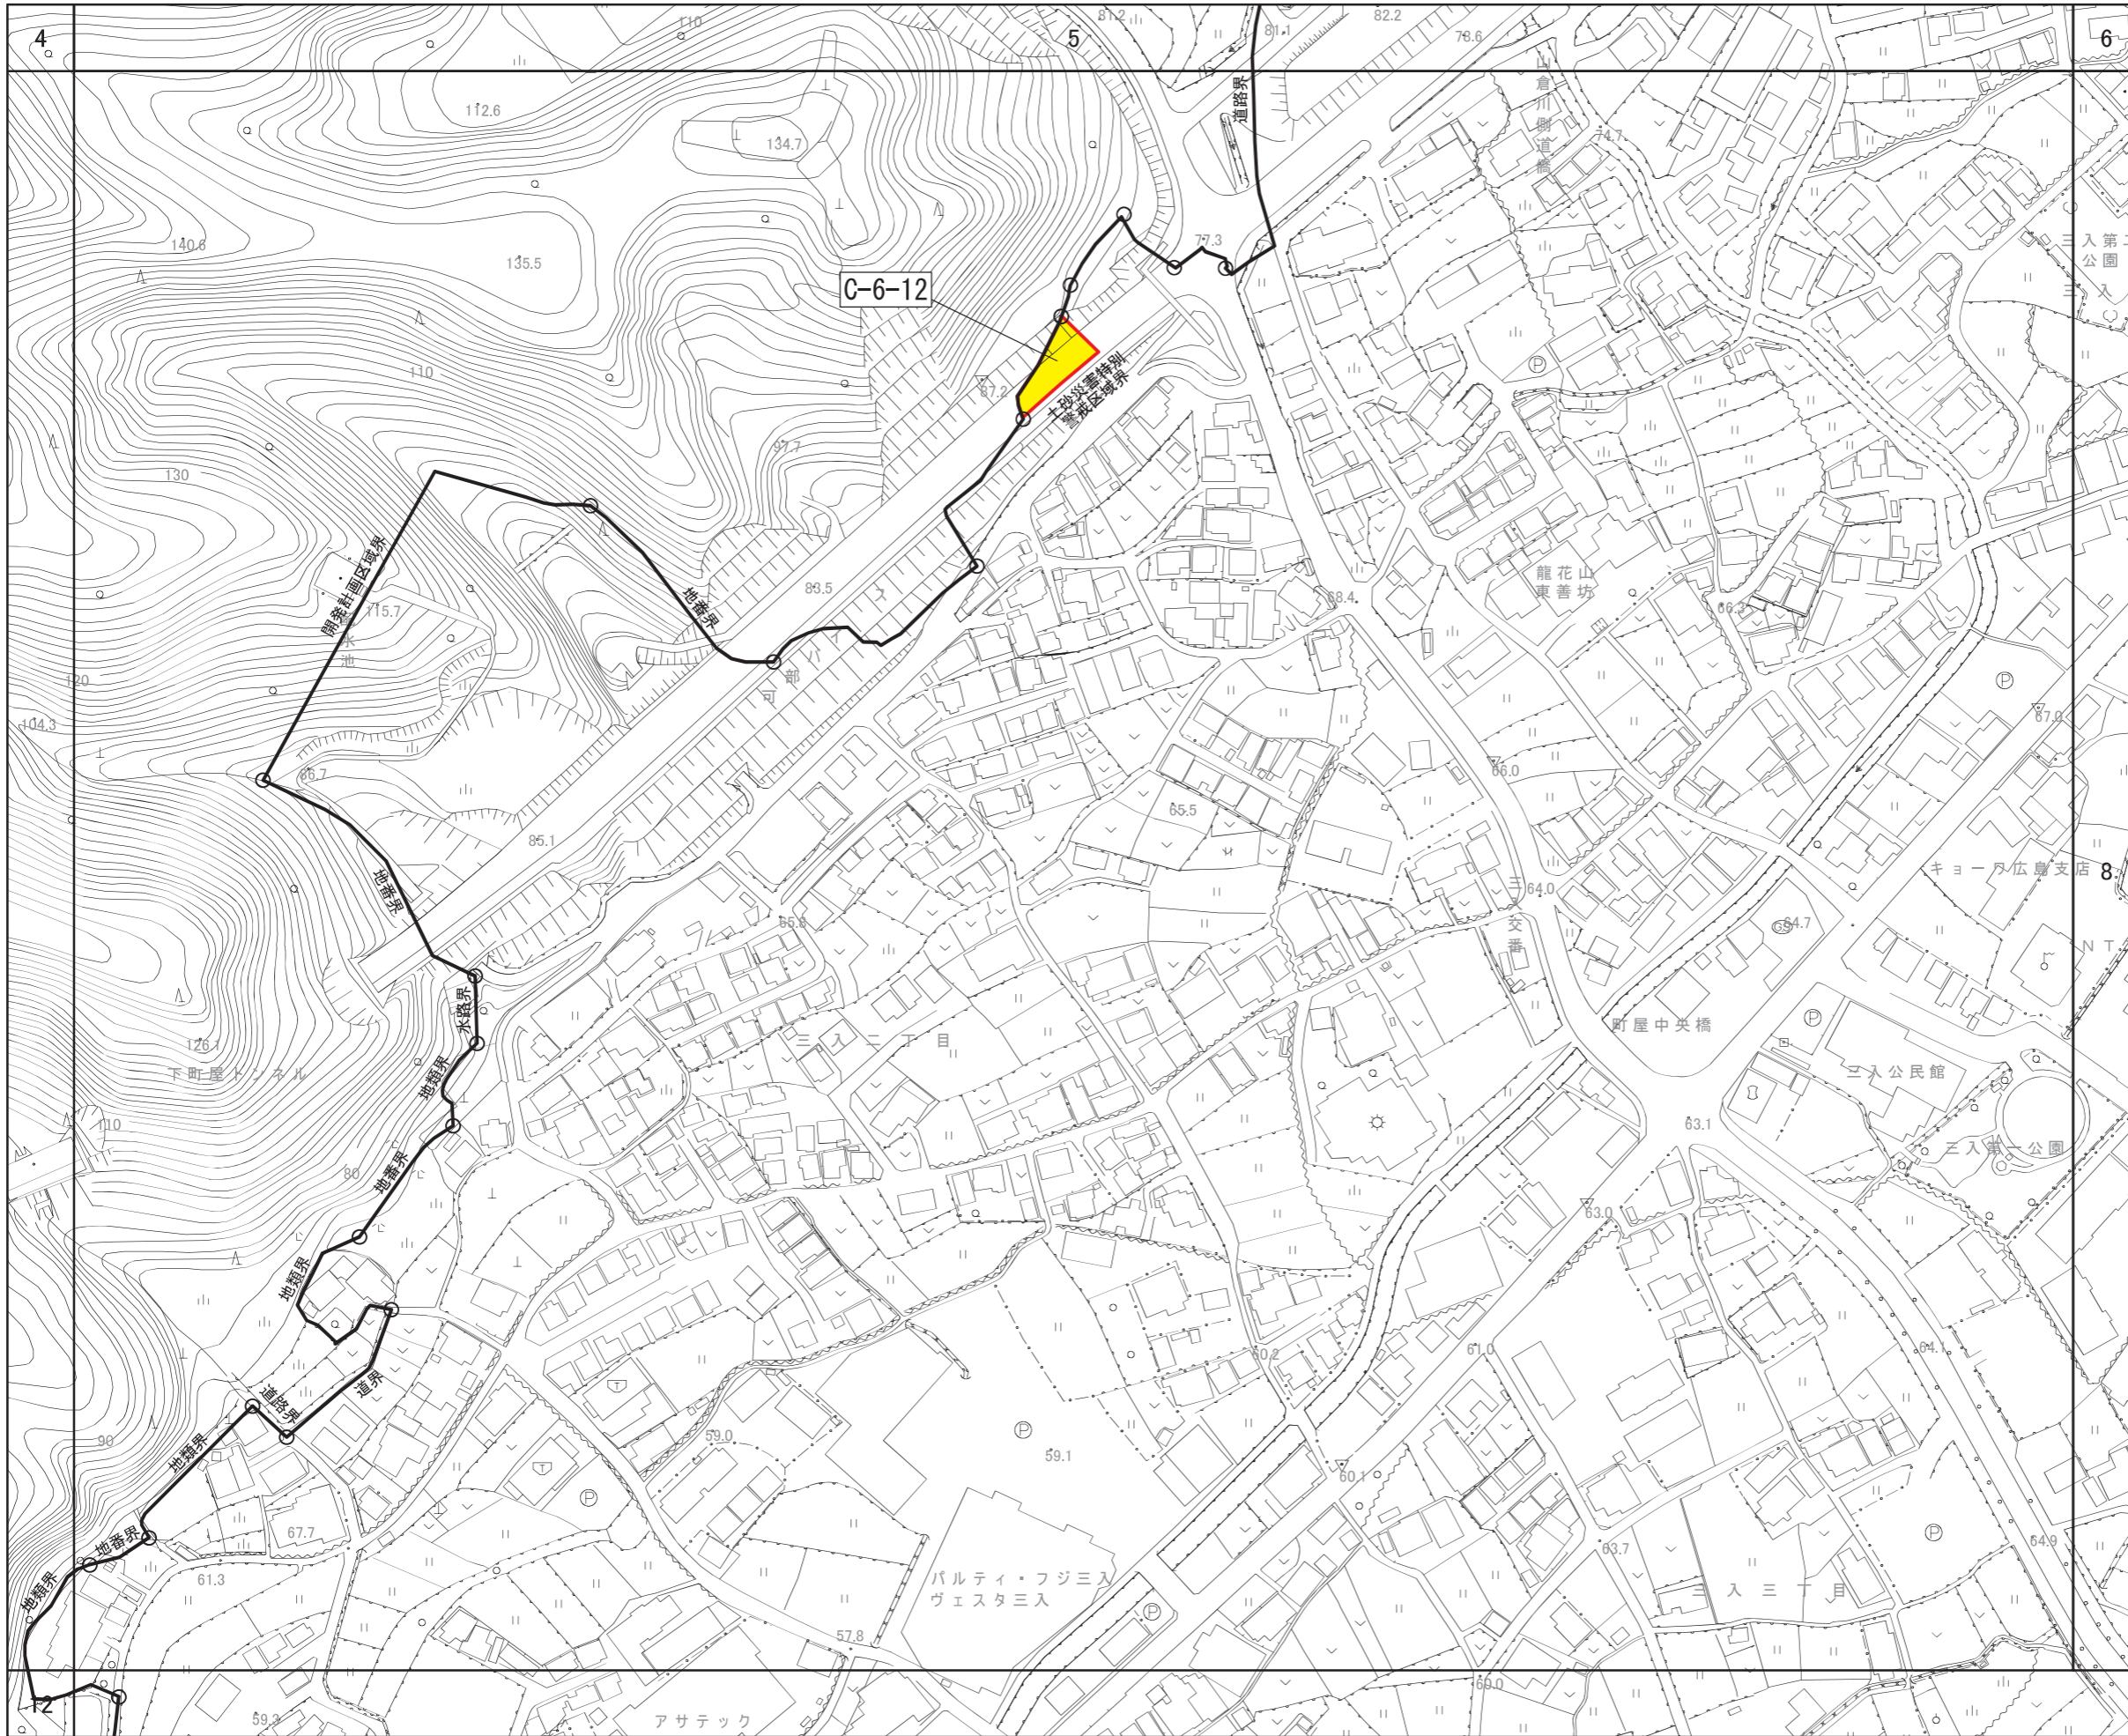

[No. 6 / 152]

— 区域区分線

市街化調整区域への編入

S = 1/2,500

広島圏都市計画区域区分の変更
計画図

(広島市)
[No. 7 / 152]

- 区域区分線
- 市街化調整区域への編入

広島圏都市計画区域区分の変更
計画図