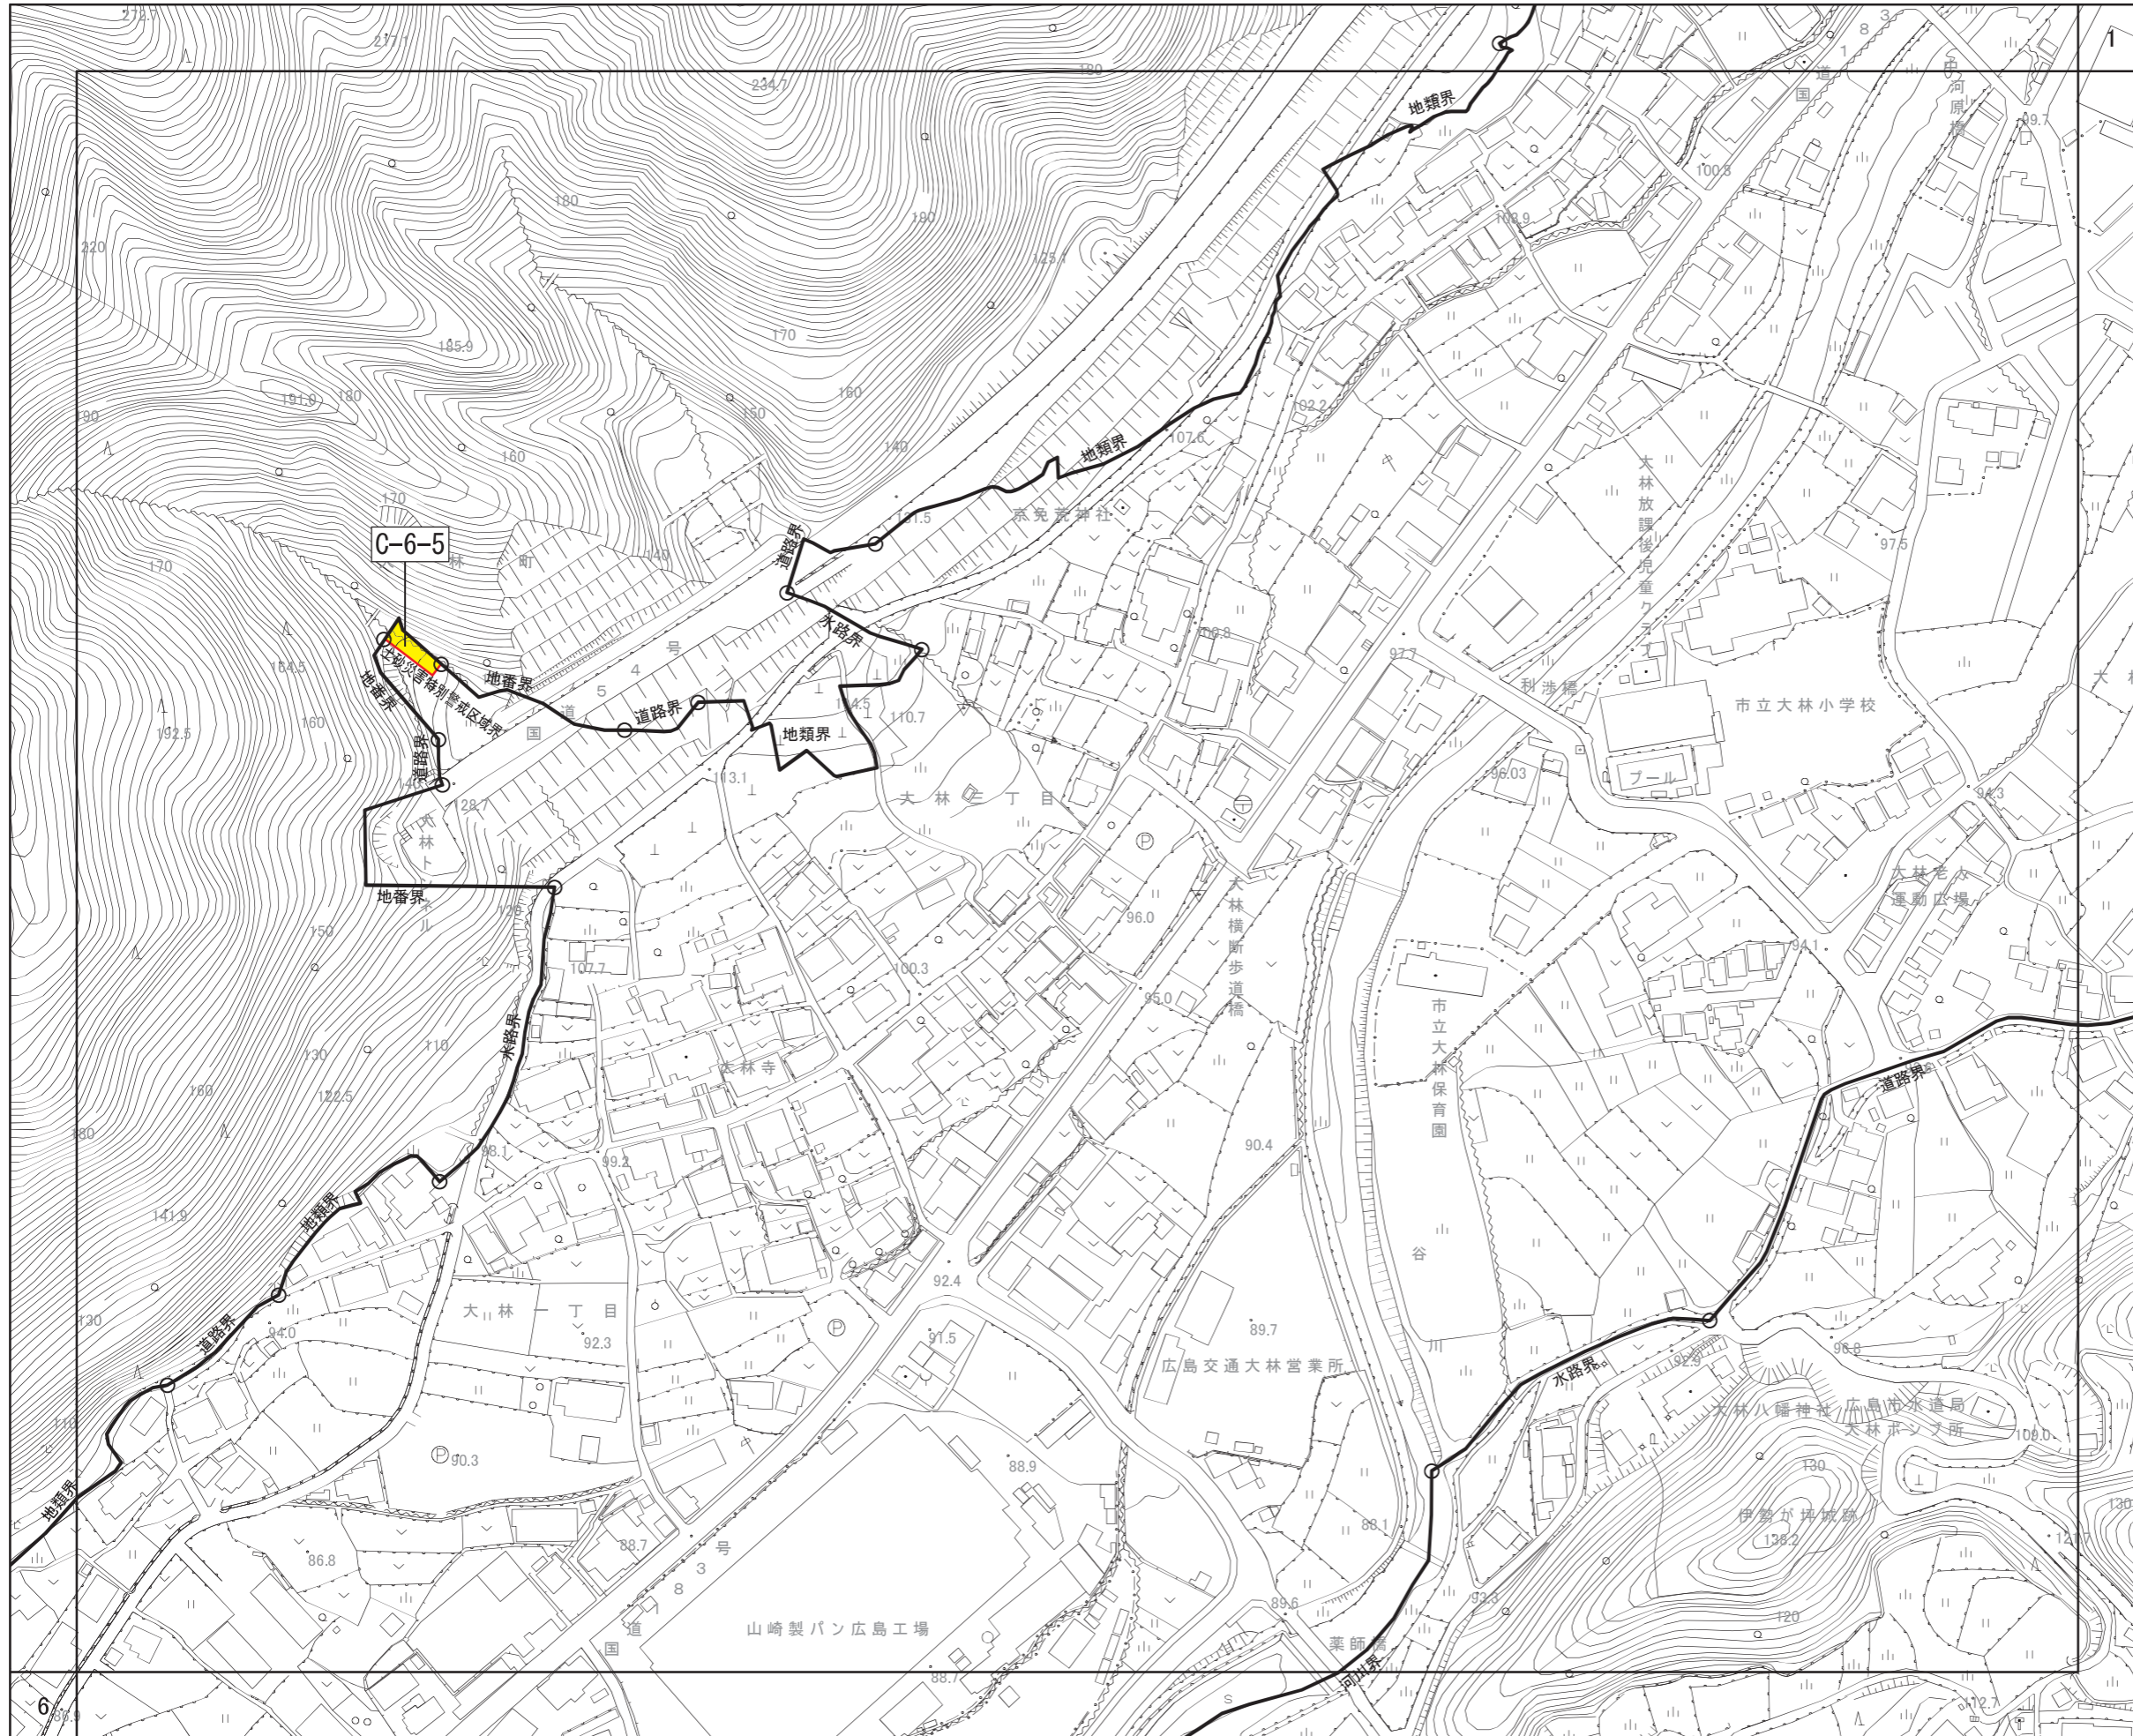

広島圏都市計画区域区分の変更
計画図

(広島市)
[No. 1 / 152]

- 区域区分線
- 市街化調整区域への編入

広島圏都市計画区域区分の変更
計画図

(広島市)

[No. 2 / 152]

- 区域区分線
- 市街化調整区域への編入

4

5

6

広島圏都市計画区域区分の変更
計画図

(広島市)

[No. 3 / 152]

- 区域区分線
- 市街化調整区域への編入

広島圏都市計画区域区分の変更
計画図

(広島市)