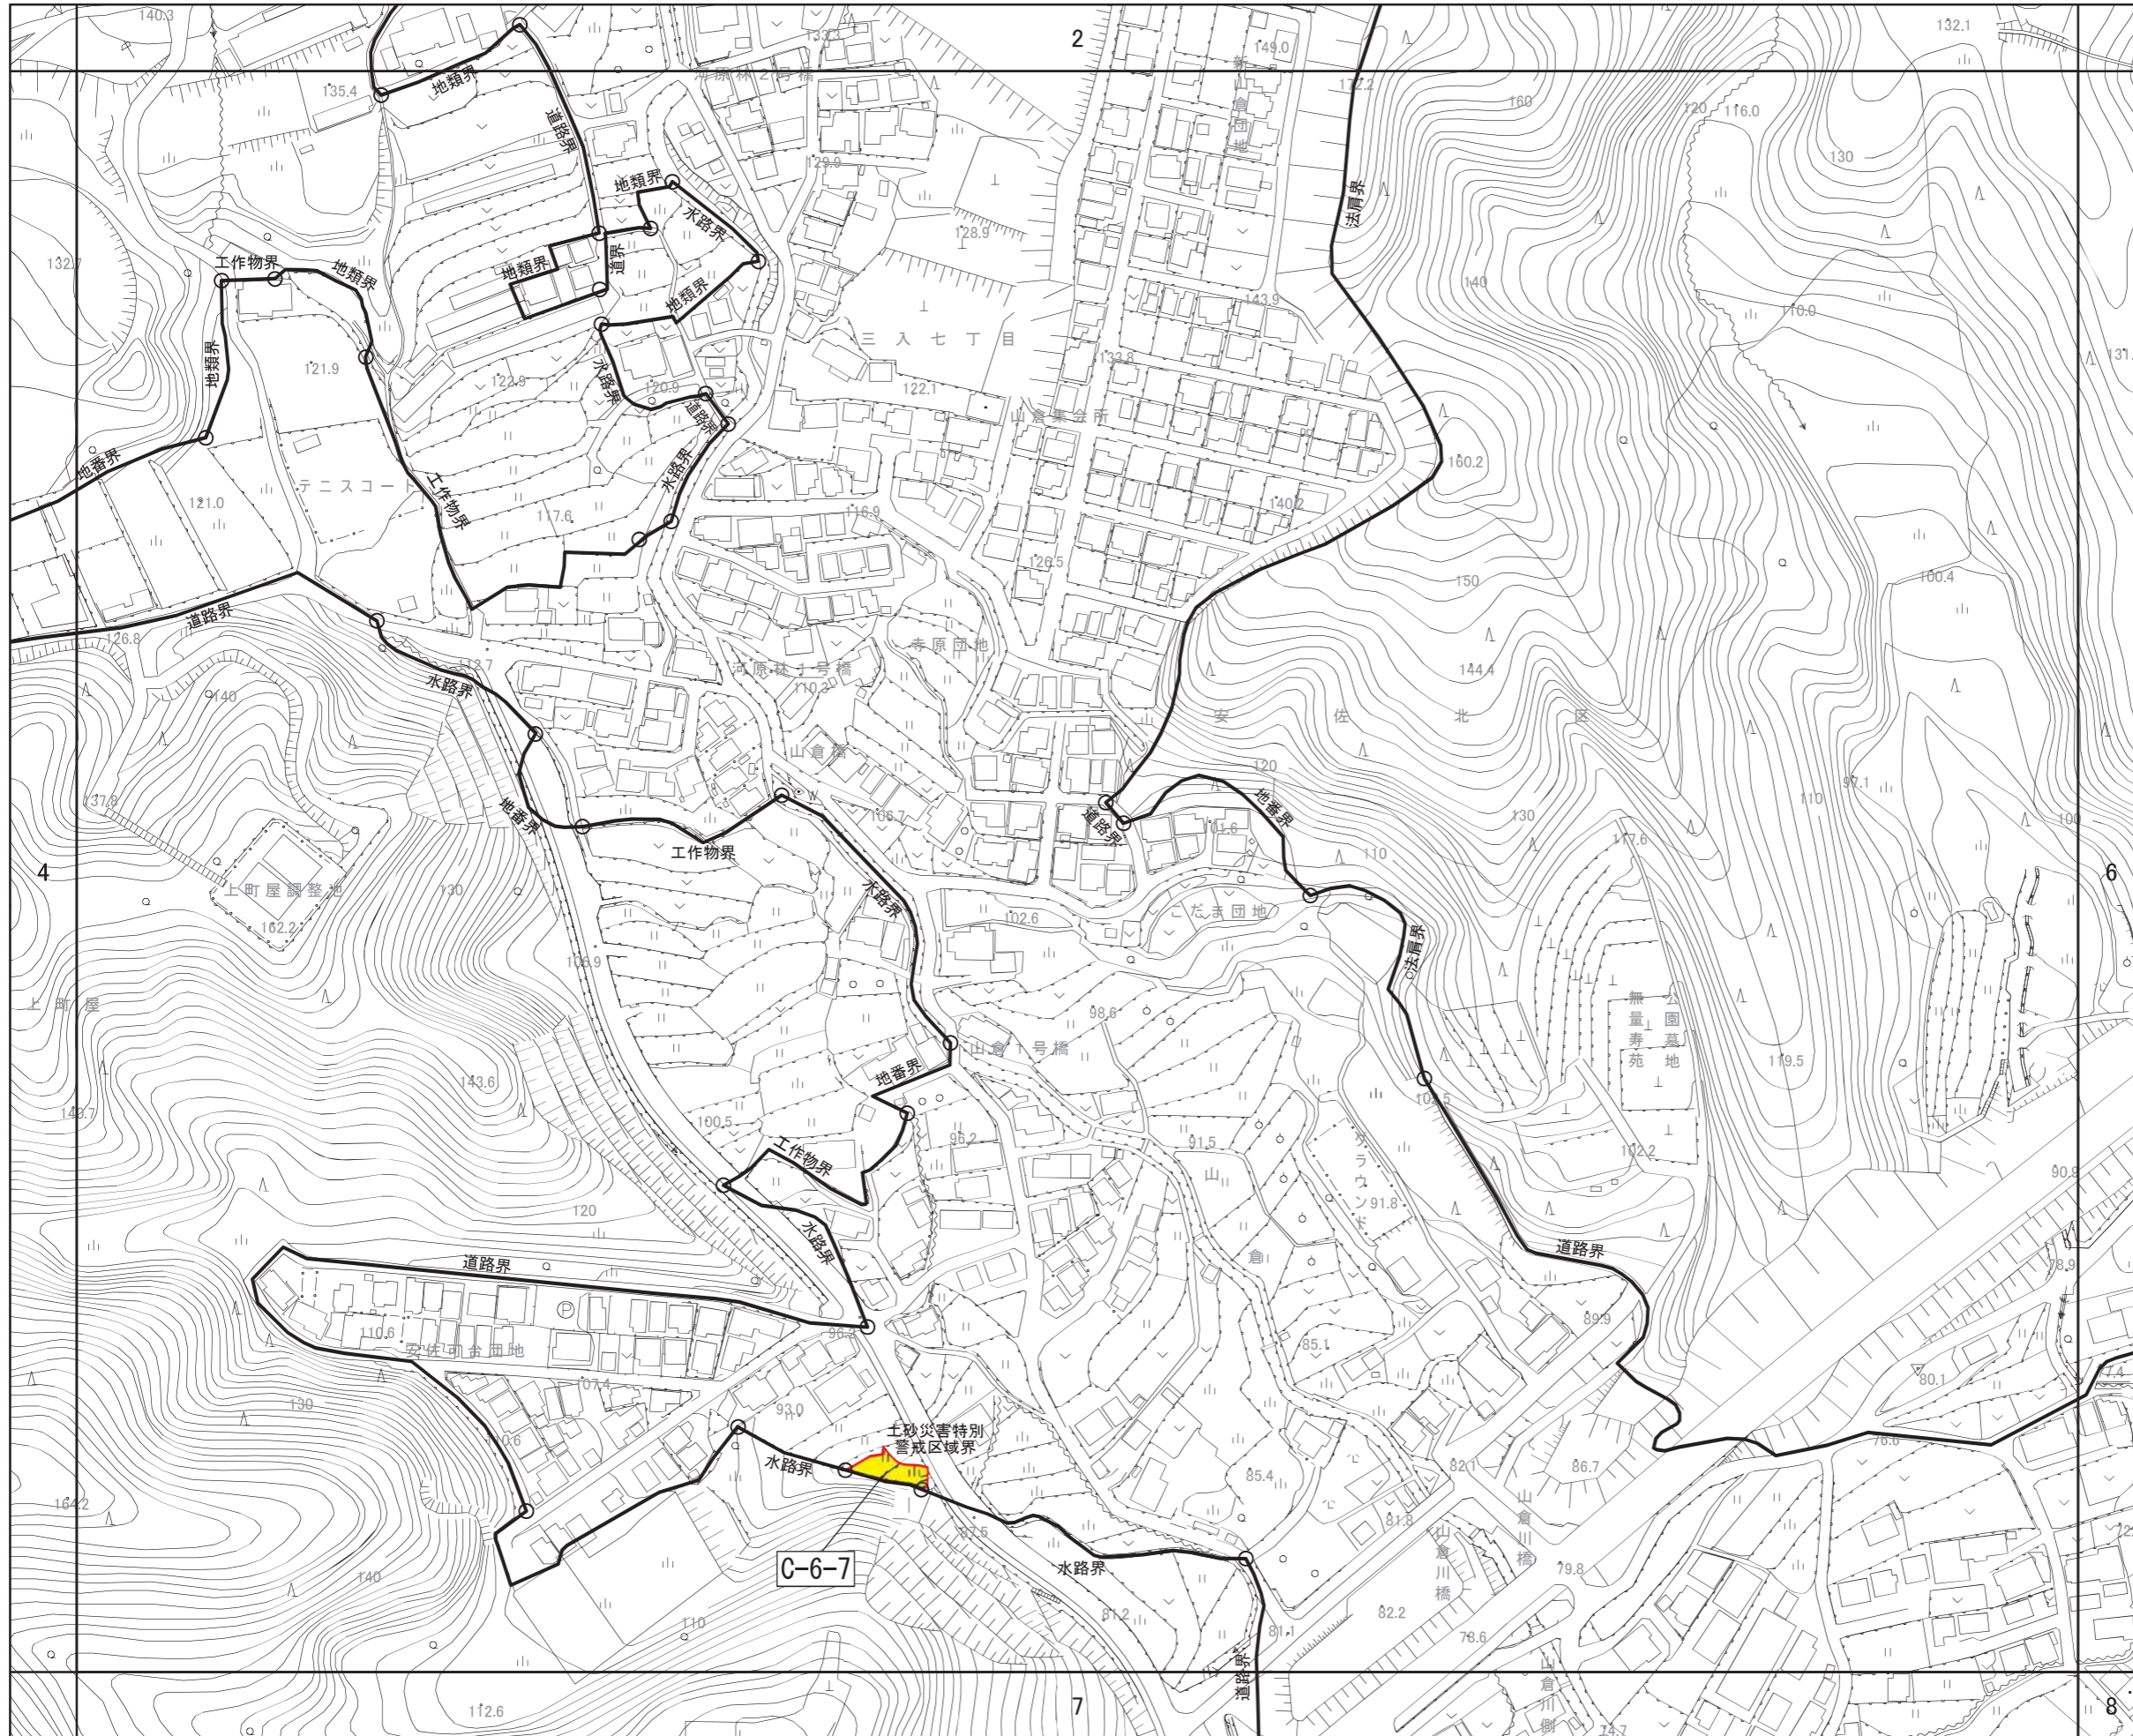

[No. 4 / 152]

- 区域区分線
- 市街化調整区域への編入

広島圏都市計画区域区分の変更
計画図

(広島市)

[No. 5 / 152]

- 区域区分線
- 市街化調整区域への編入

広島圏都市計画区域区分の変更
計画図

(広島市)

[No. 6 / 152]

— 区域区分線

市街化調整区域への編入

S = 1/2,500

広島圏都市計画区域区分の変更
計画図

(広島市)
[No. 7 / 152]

- 区域区分線
- 市街化調整区域への編入

広島圏都市計画区域区分の変更
計画図