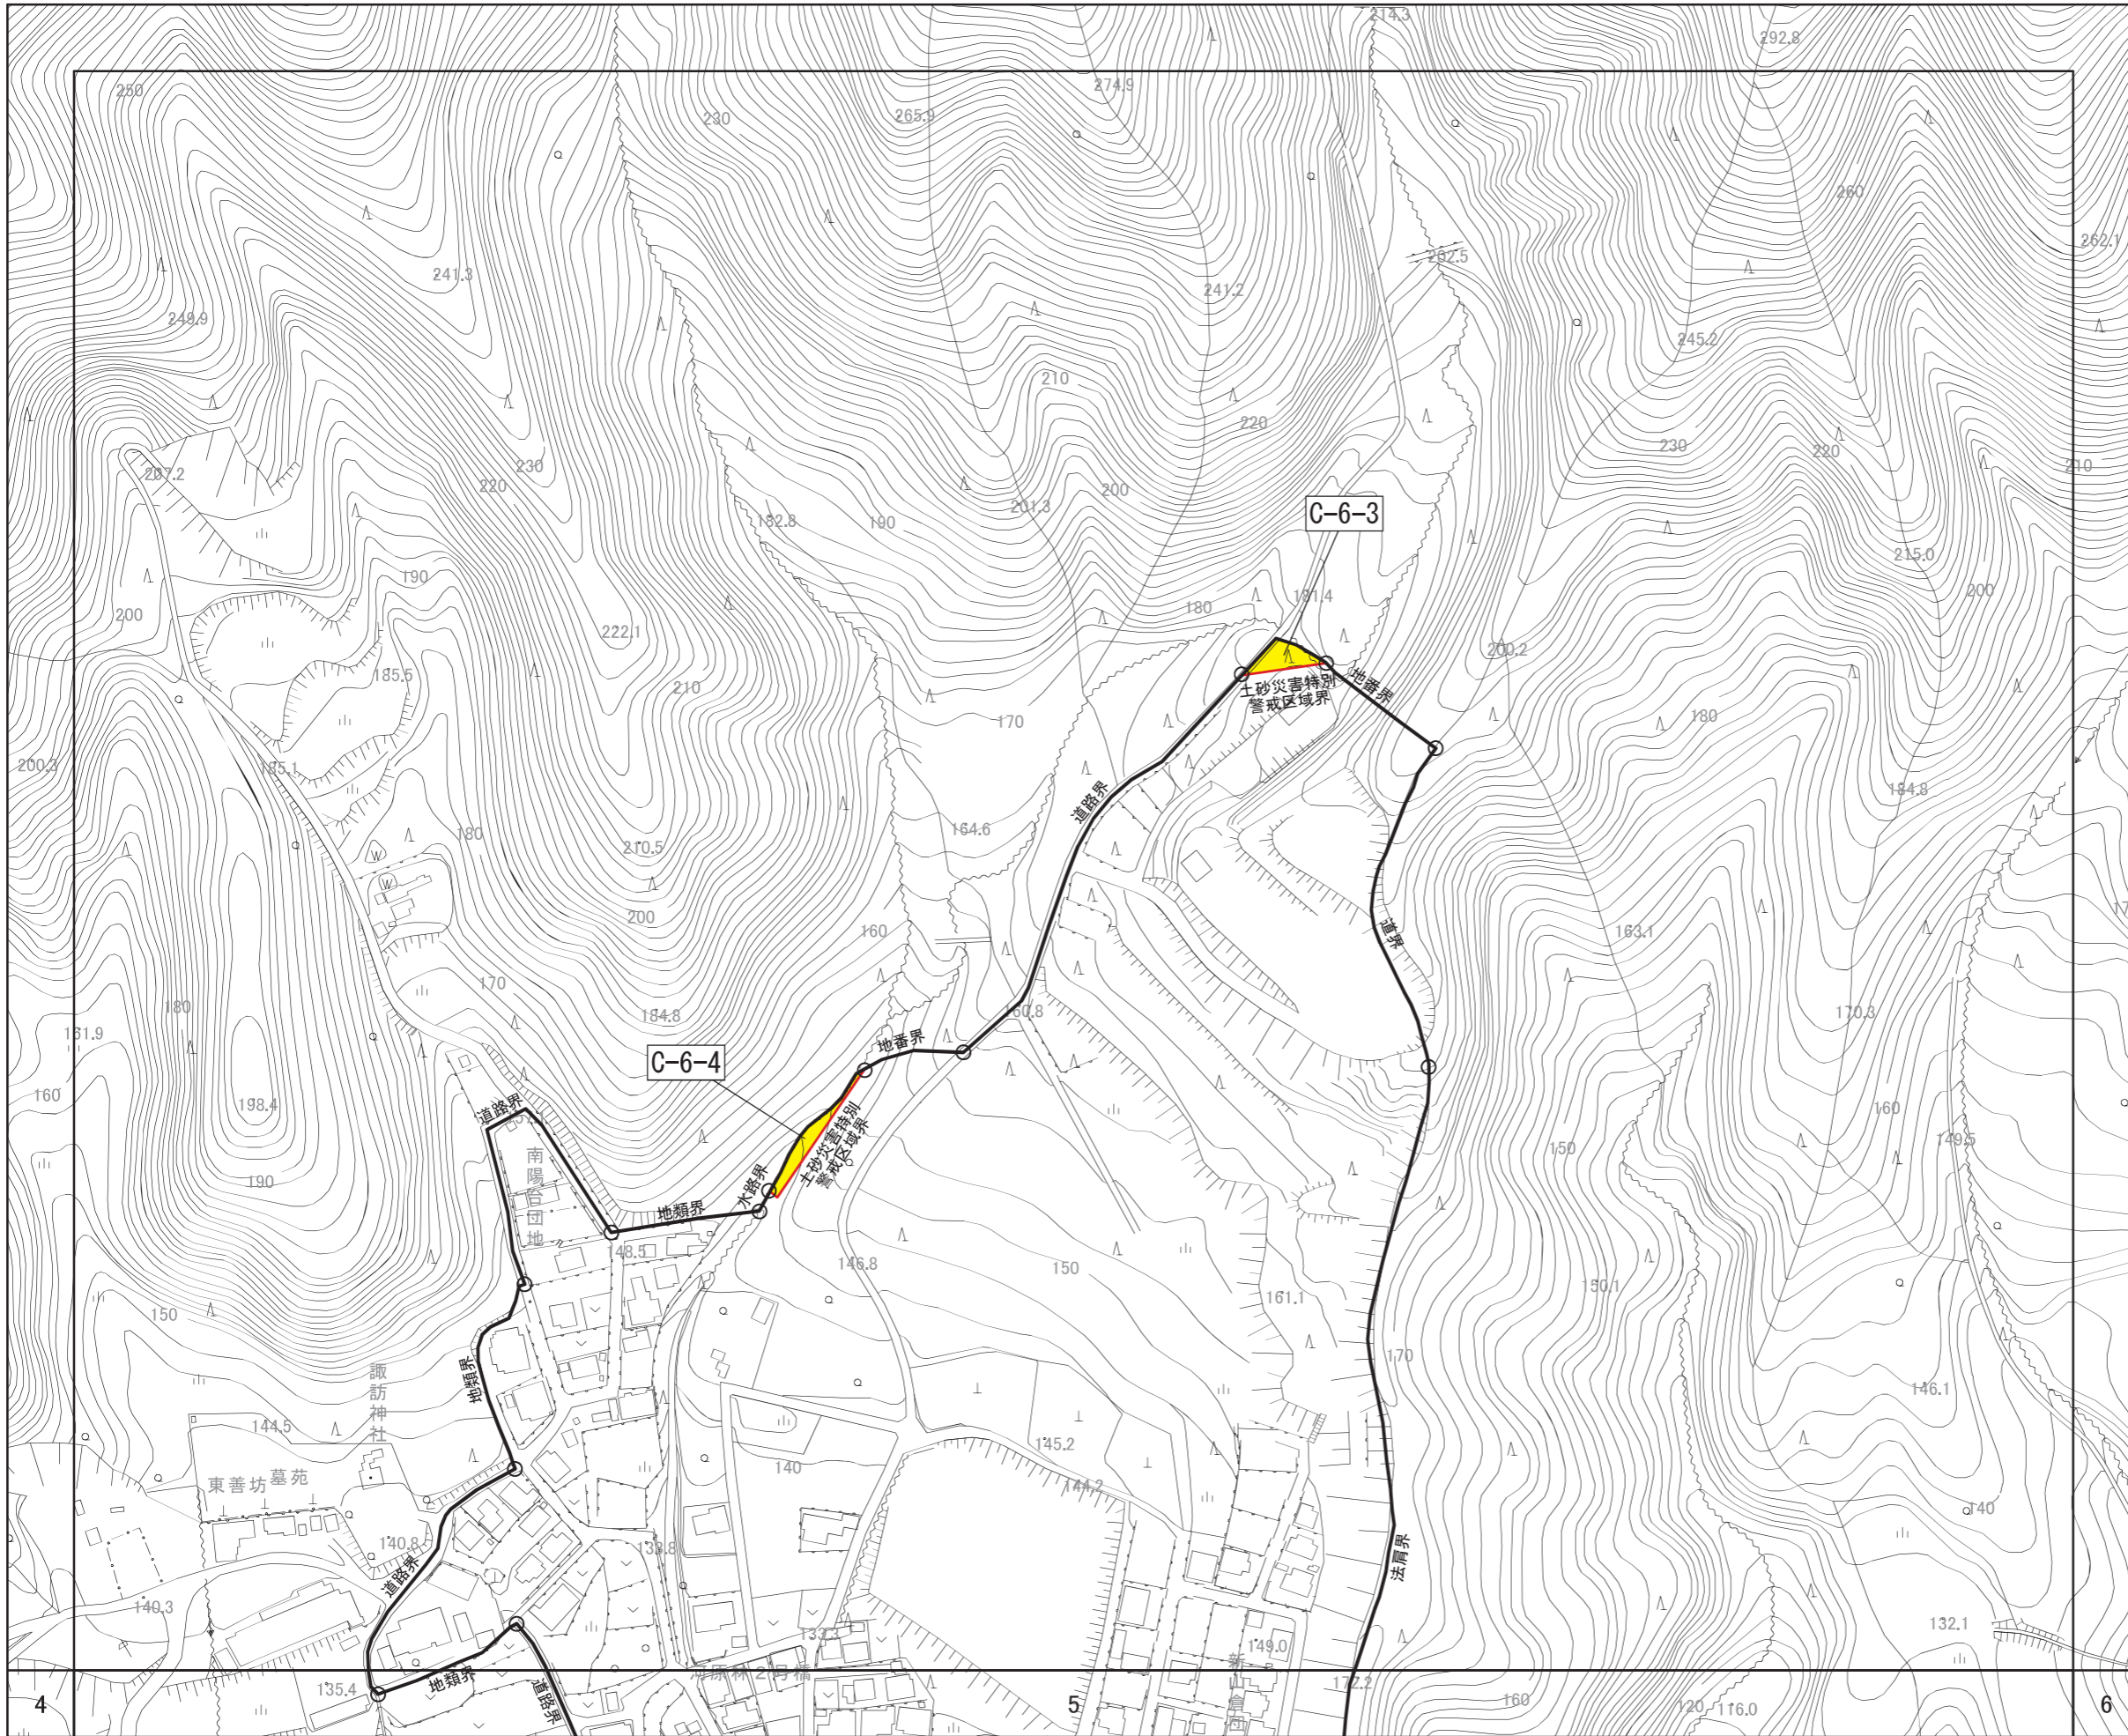

広島圏都市計画区域区分の変更
計画図

(広島市)
[No. 1 / 152]

- 区域区分線
- 市街化調整区域への編入

広島圏都市計画区域区分の変更
計画図

(広島市)

[No. 2 / 152]

- 区域区分線
- 市街化調整区域への編入

4

5

6

広島圏都市計画区域区分の変更
計画図

(広島市)

[No. 3 / 152]

- 区域区分線
- 市街化調整区域への編入

広島圏都市計画区域区分の変更
計画図

(広島市)

[No. 4 / 152]

- 区域区分線
- 市街化調整区域への編入

広島圏都市計画区域区分の変更
計画図

(広島市)

[No. 5 / 152]

- 区域区分線
- 市街化調整区域への編入

広島圏都市計画区域区分の変更
計画図

(広島市)

[No. 6 / 152]

— 区域区分線

市街化調整区域への編入

S = 1/2,500

広島圏都市計画区域区分の変更
計画図

(広島市)
[No. 7 / 152]

- 区域区分線
- 市街化調整区域への編入

広島圏都市計画区域区分の変更
計画図