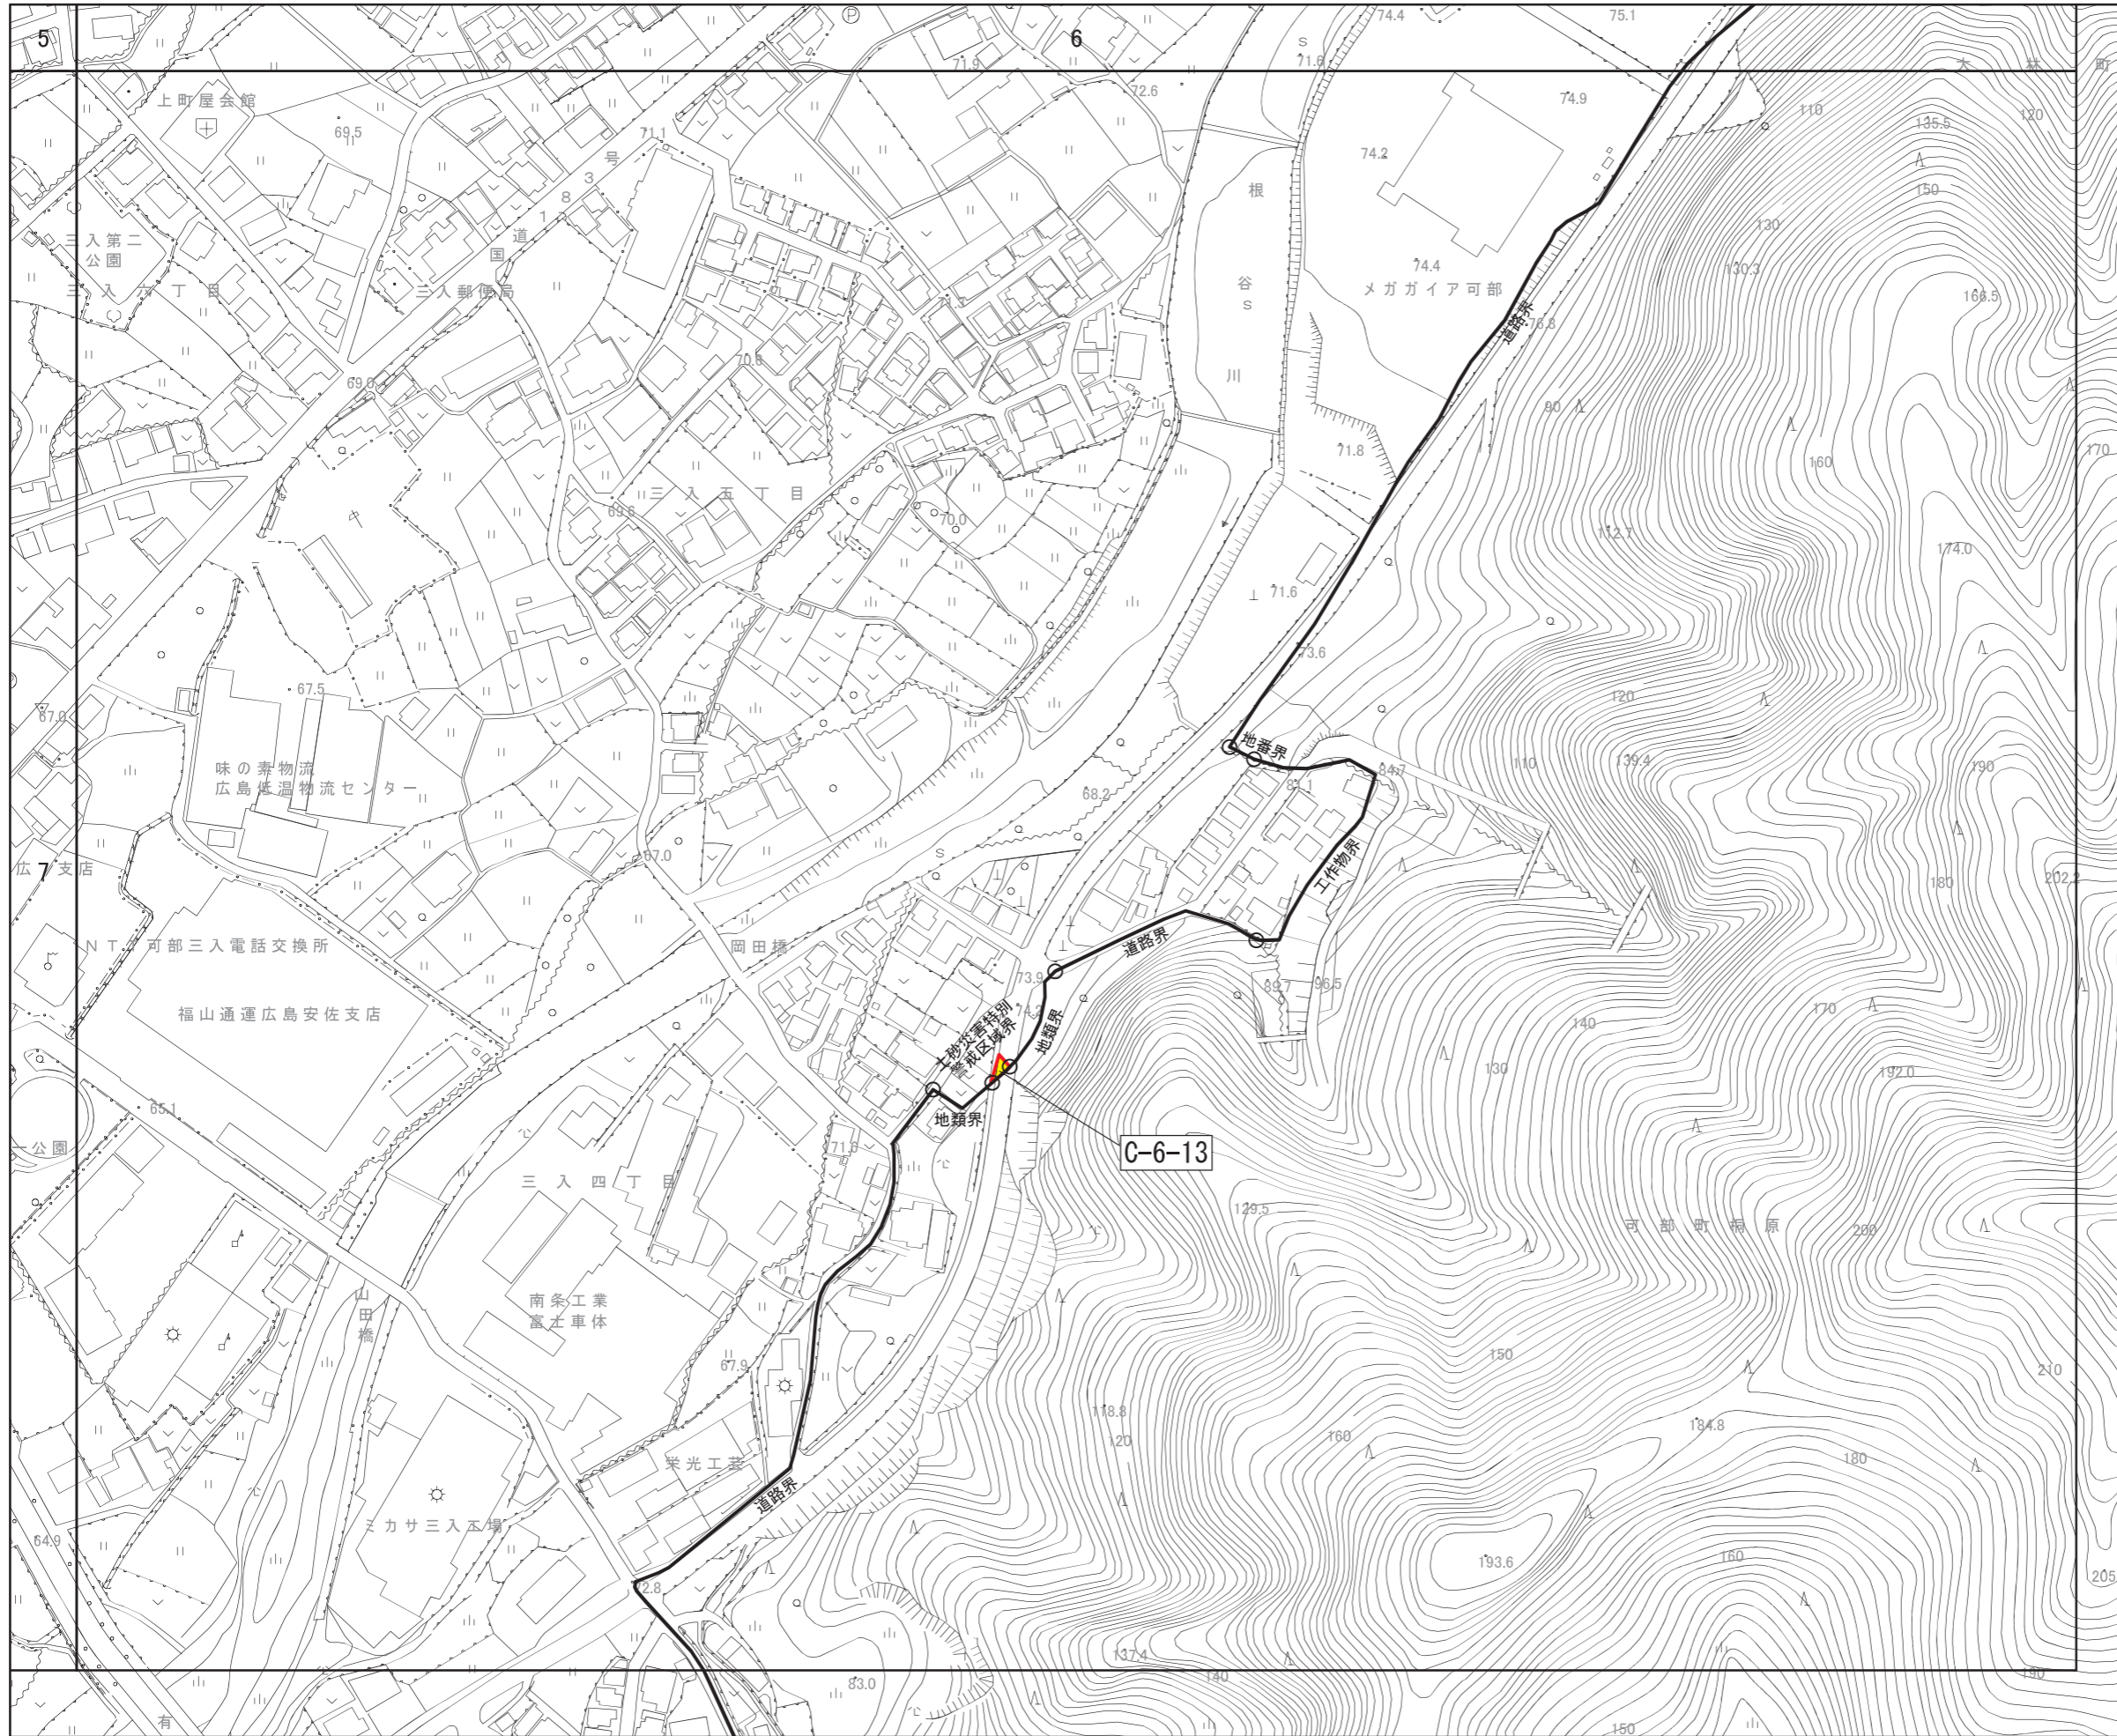

広島圏都市計画区域区分の変更
計画図

(広島市)

[No. 8 / 152]

- 区域区分線
- 市街化調整区域への編入