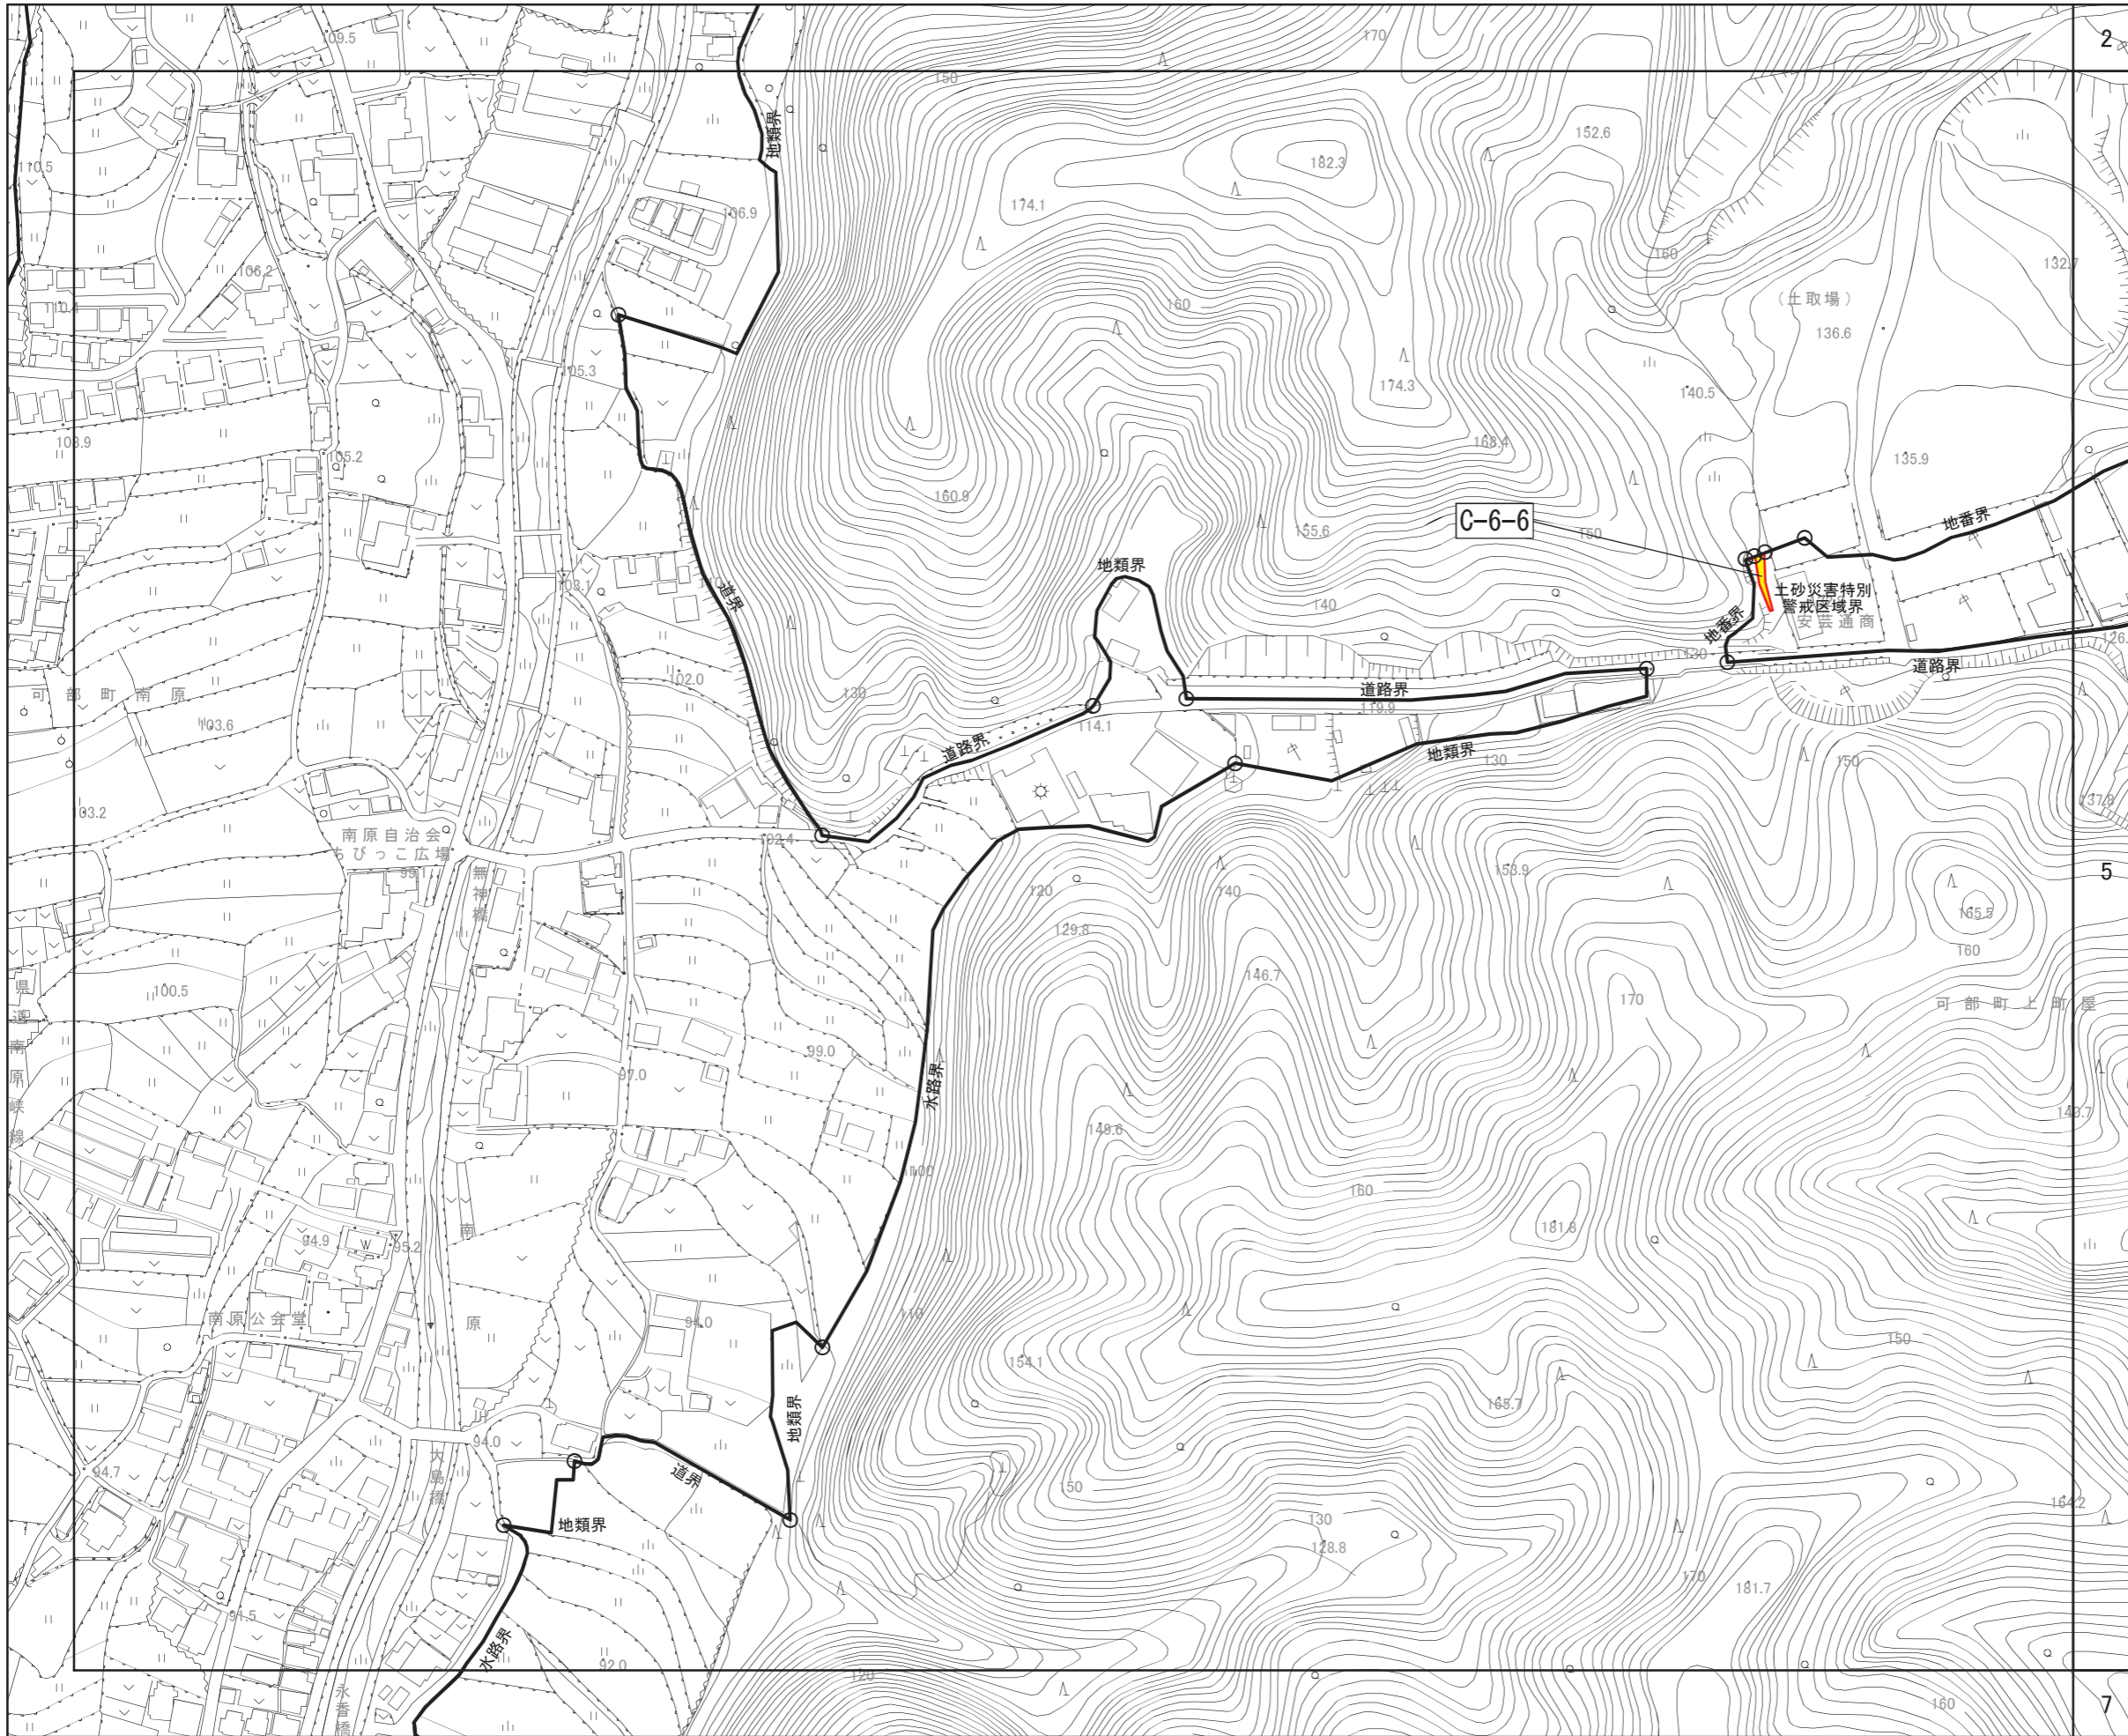

広島圏都市計画区域区分の変更
計画図

(広島市)
[No. 1 / 152]

- 区域区分線
- 市街化調整区域への編入

広島圏都市計画区域区分の変更
計画図

(広島市)

[No. 2 / 152]

- 区域区分線
- 市街化調整区域への編入

4

5

6

広島圏都市計画区域区分の変更
計画図

(広島市)

[No. 3 / 152]

- 区域区分線
- 市街化調整区域への編入

広島圏都市計画区域区分の変更
計画図

(広島市)

[No. 4 / 152]

- 区域区分線
- 市街化調整区域への編入

広島圏都市計画区域区分の変更
計画図

(広島市)

[No. 5 / 152]

- 区域区分線
- 市街化調整区域への編入

広島圏都市計画区域区分の変更
計画図

(広島市)