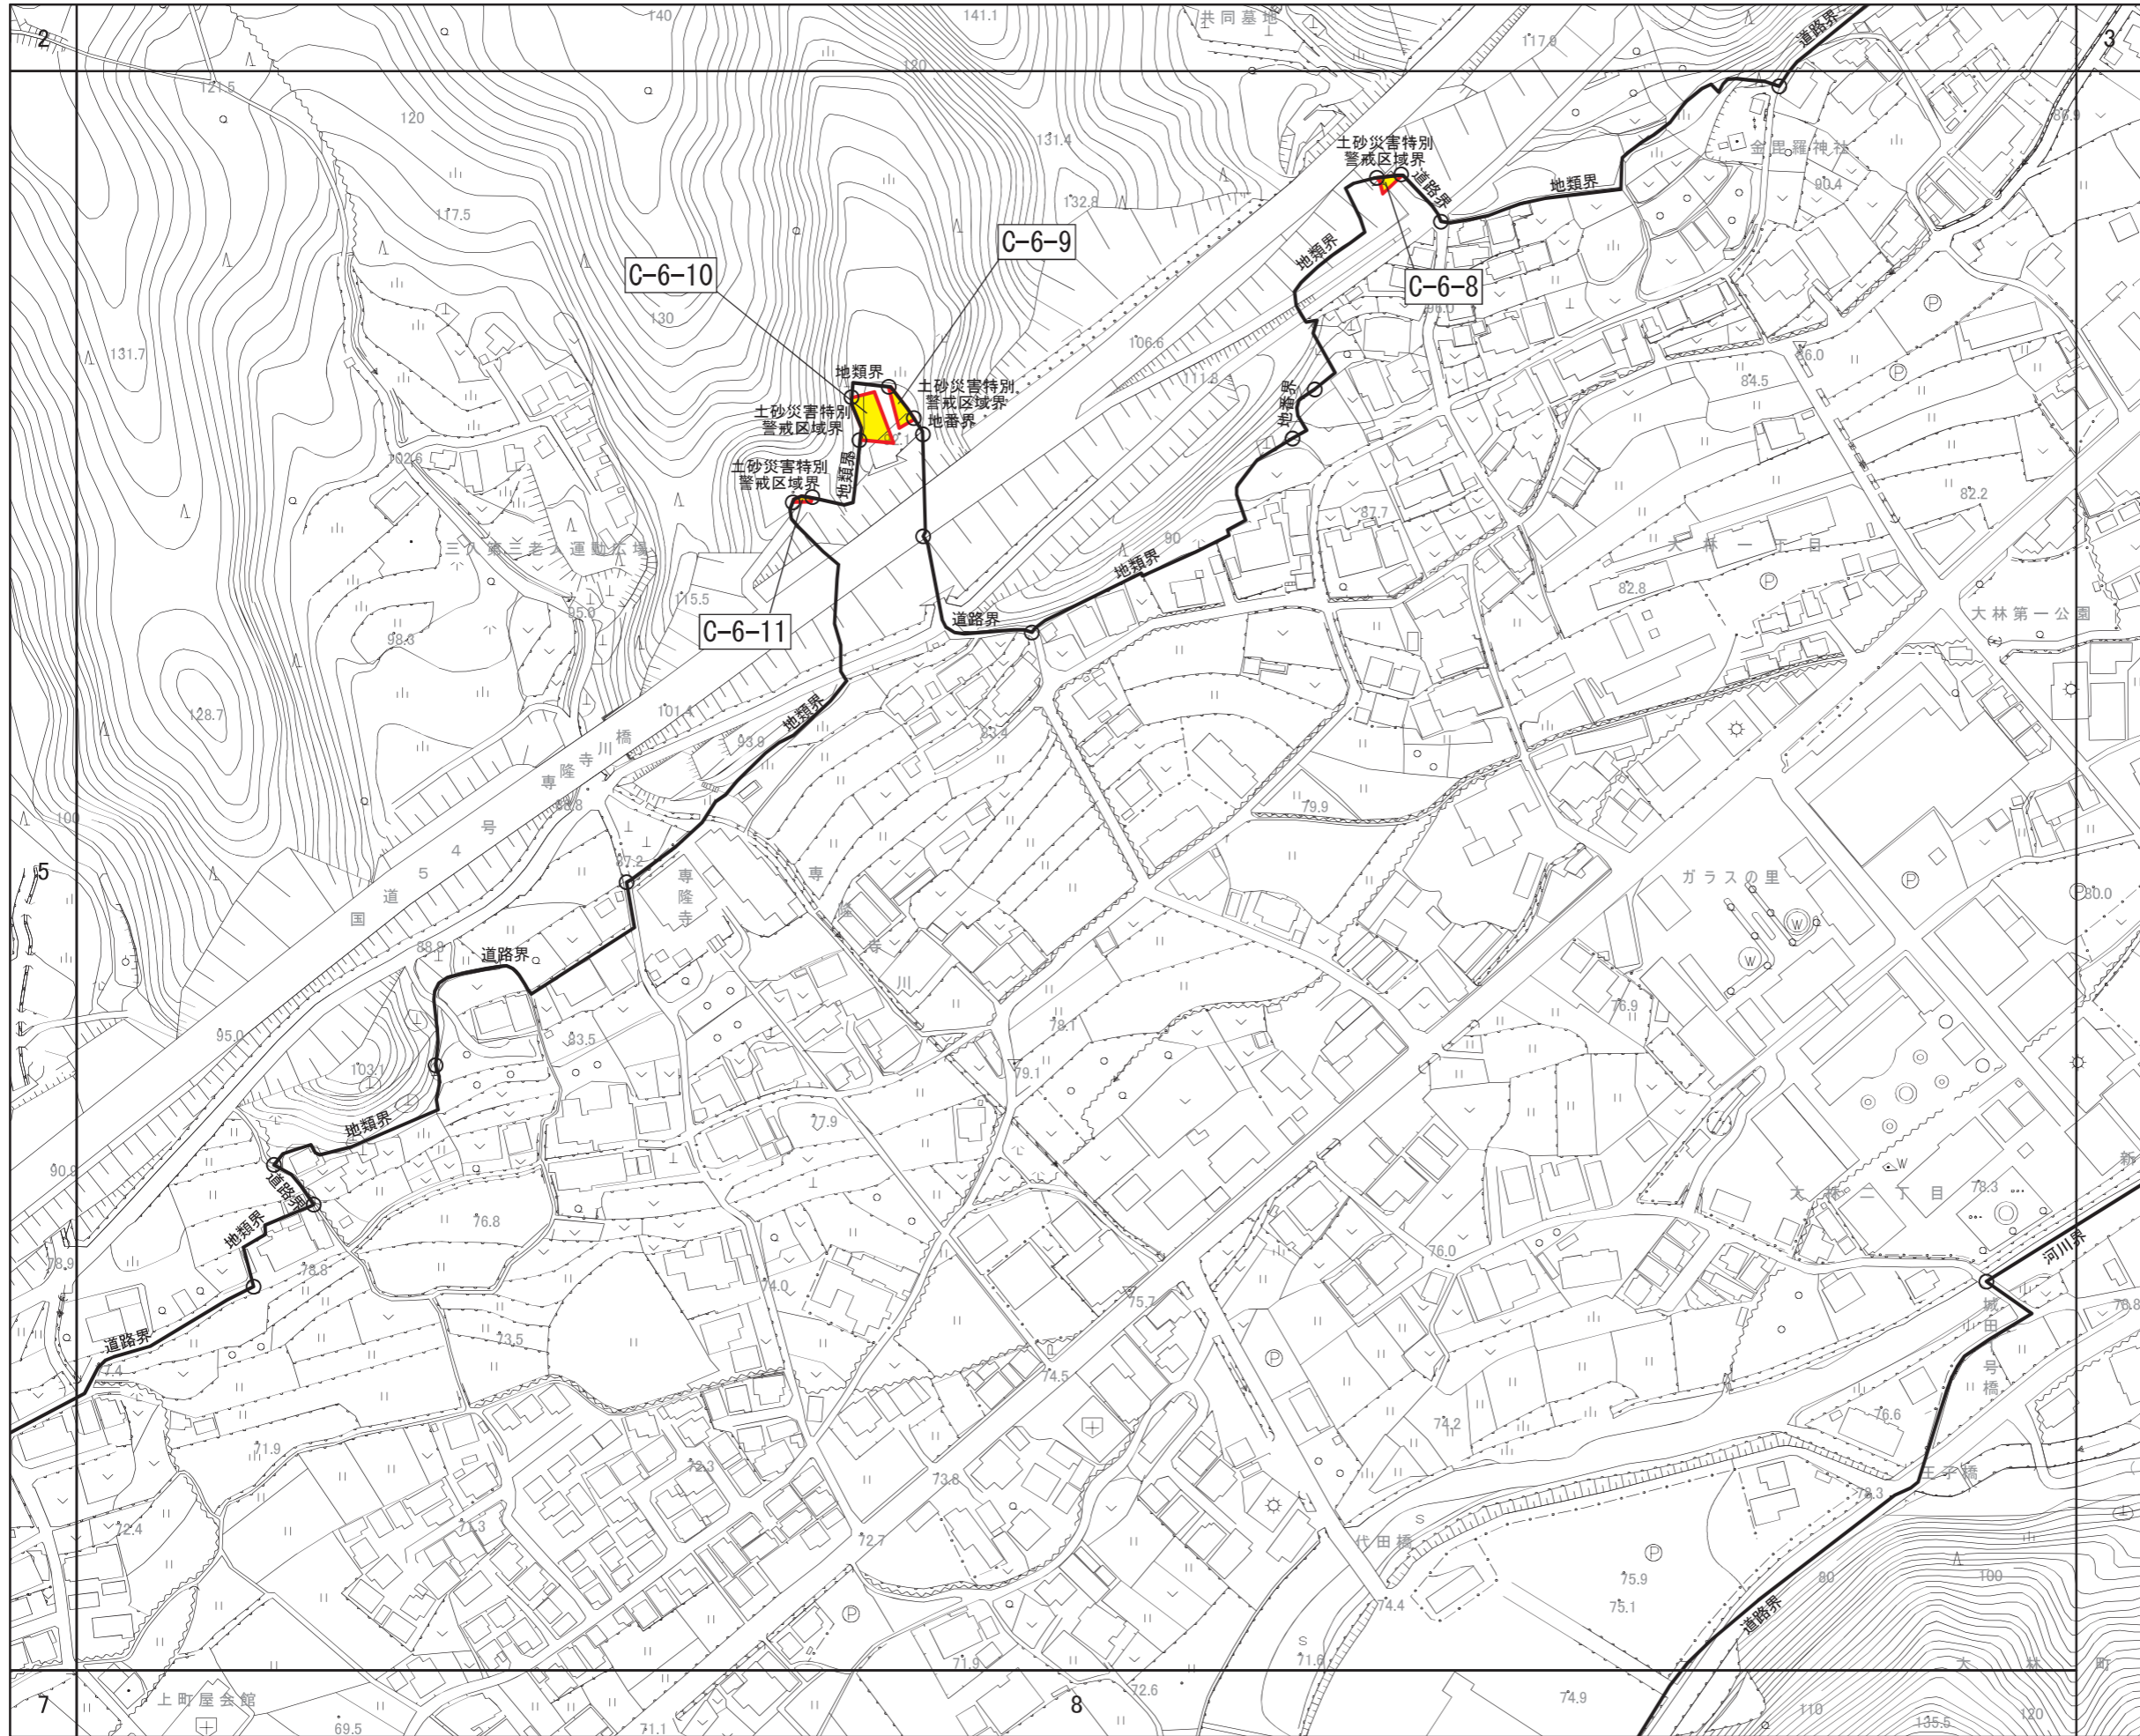

[No. 4 / 152]

- 区域区分線
- 市街化調整区域への編入

広島圏都市計画区域区分の変更
計画図

(広島市)

[No. 5 / 152]

- 区域区分線
- 市街化調整区域への編入

広島圏都市計画区域区分の変更
計画図

(広島市)

[No. 6 / 152]

— 区域区分線

市街化調整区域への編入

S = 1/2,500

広島圏都市計画区域区分の変更
計画図

(広島市)
[No. 7 / 152]

- 区域区分線
- 市街化調整区域への編入

広島圏都市計画区域区分の変更
計画図