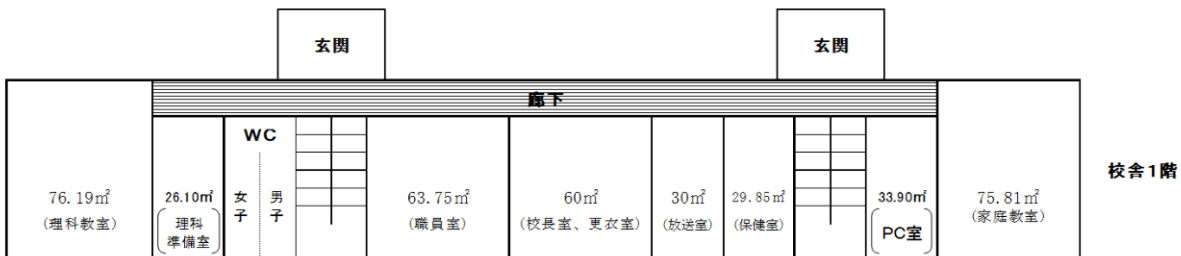

別添

配置図面・写真等

小河内小学校跡施設(航空写真)

平面図

校舍図面

立面図

東面立面図

西面立面図

北面立面図

南面立面図

体育館図面

プール用地平面図

現況写真

校舎外観

校舎内（廊下）

体育館（外観）