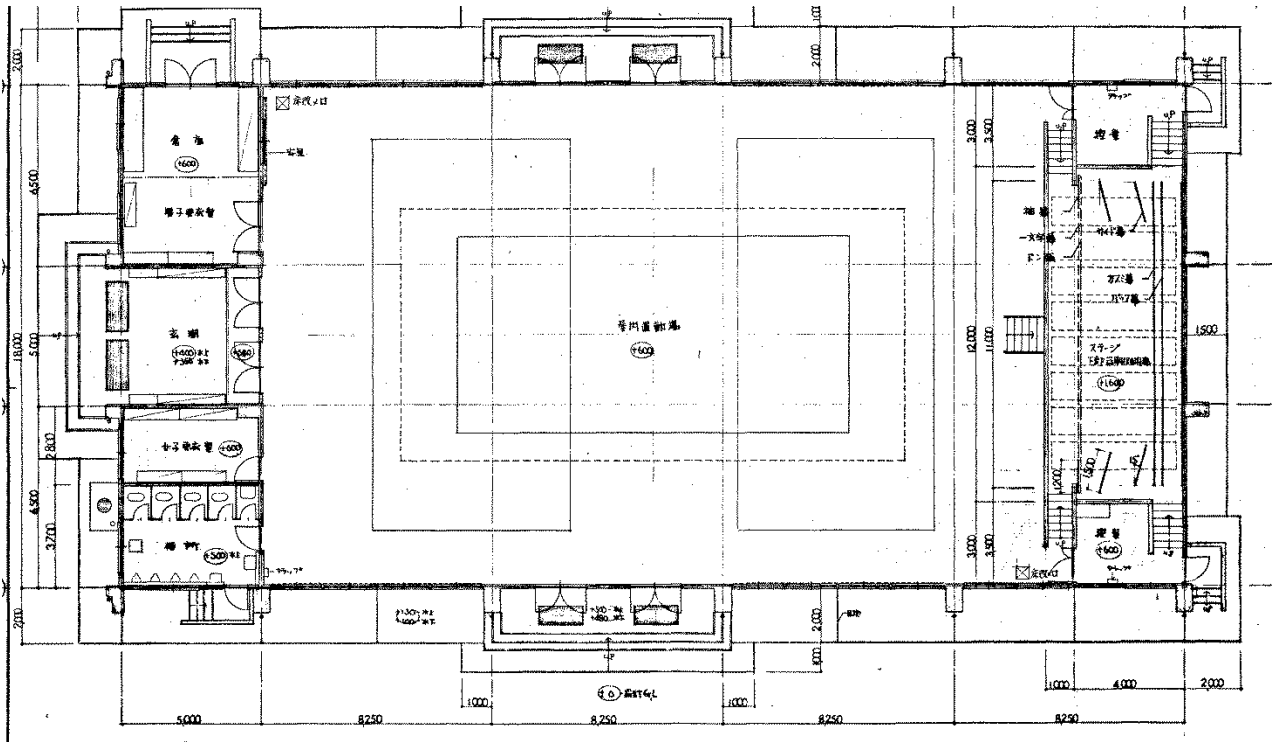

別添

配置図面・写真等

小河内小学校跡施設(航空写真)

平面図

校舍図面

立面図

東面立面図

西面立面図

北面立面図

南面立面図

体育館図面

プール用地平面図

現況写真

校舎外観

校舎内（廊下）

体育館（外観）

体育館（内部）

グラウンド

学校からの風景