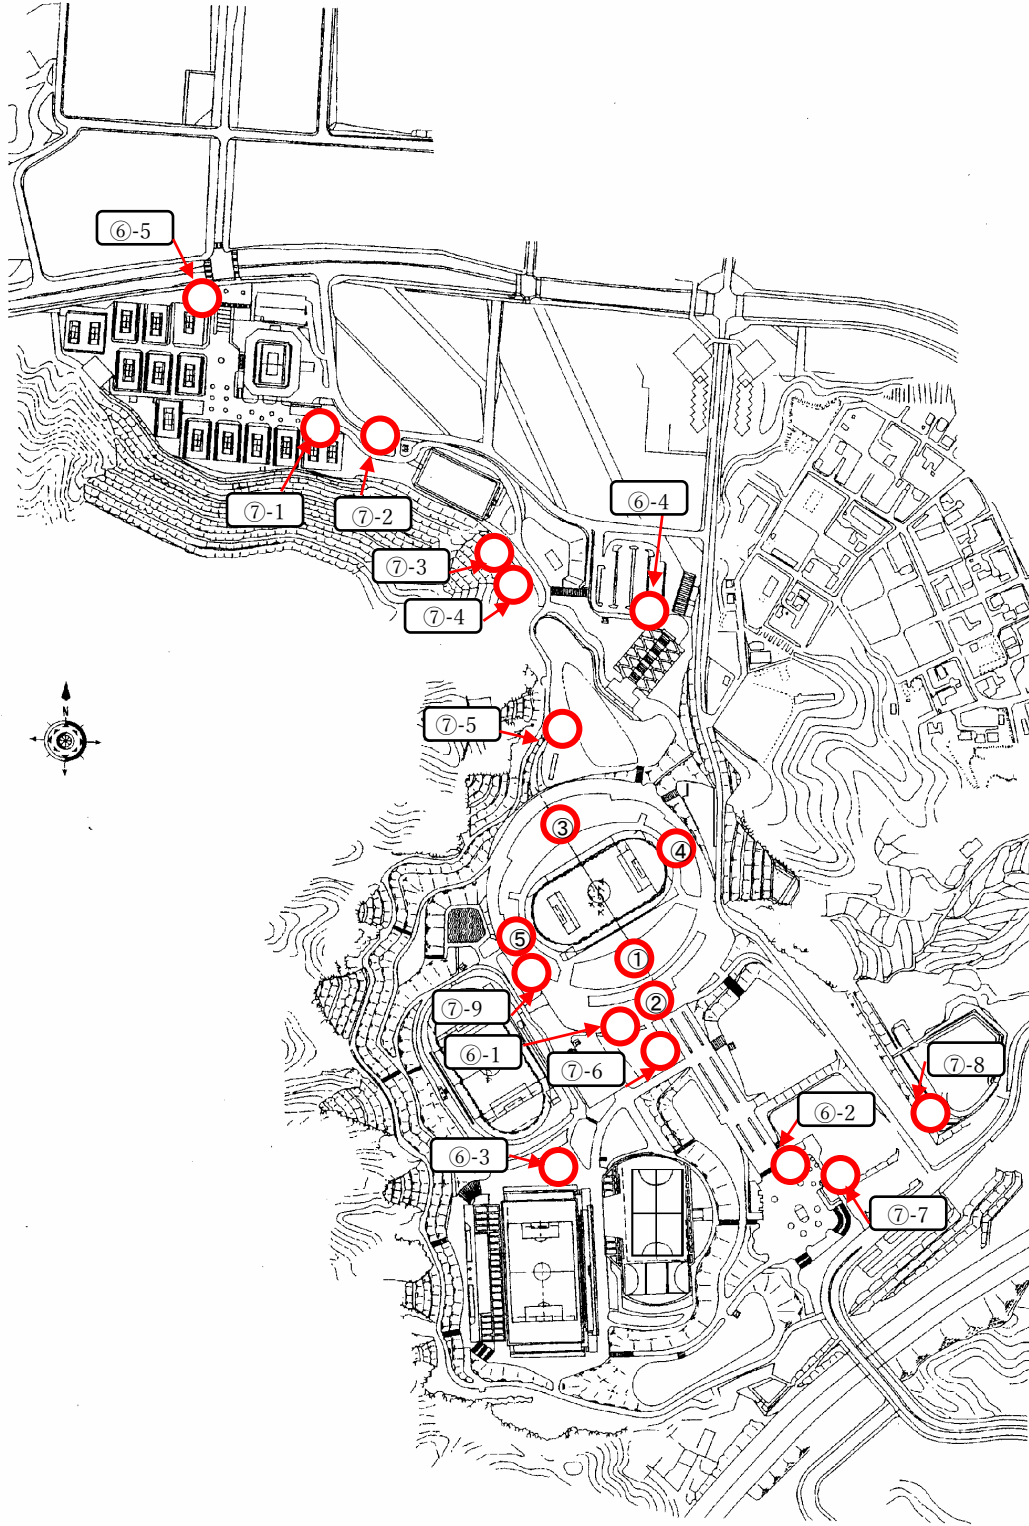

敷地内看板の設置位置

番号	設置場所
①	広島広域公園陸上競技場 入口 1
②	広島広域公園陸上競技場 入口 2
③	広島広域公園陸上競技場 聖火台
④	広島広域公園陸上競技場 大型映像装置
⑤	広島広域公園陸上競技場 電光表示盤
⑥	広島広域公園 敷地内案内板「広島広域公園ご案内」(5か所)
⑦	広島広域公園 敷地内その他看板(9か所)

位置図

現況写真

①広島広域公園陸上競技場 入口1

②広島広域公園陸上競技場 入口2

③広島広域公園陸上競技場 聖火台

④広島広域公園陸上競技場 大型映像装置

⑤広島広域公園陸上競技場 電光表示盤

⑥ 広島広域公園 敷地内案内板（園内5か所・次頁のとおり）

⑥-1 陸上競技場前

⑥-4 第二駐車場正面階段前

⑥-2 正面入口広場

⑥-5 テニスコート正面階段前

⑥-3 第一球技場・補助競技場の間の広場

⑦ 広島広域公園 敷地内その他看板（園内9か所）

⑦-1 テニスコート場付近

⑦-4 屋内テニスコート付近

⑦-2 屋内テニスコート付近

⑦-5 投てき広場付近

⑦-3 屋内テニスコート付近

⑦-6 入口広場から陸上競技場までの通路

⑦-7 正面入口広場トイレ前

⑦-8 駐車場進入口

⑦-9 陸上競技場西側フェンス