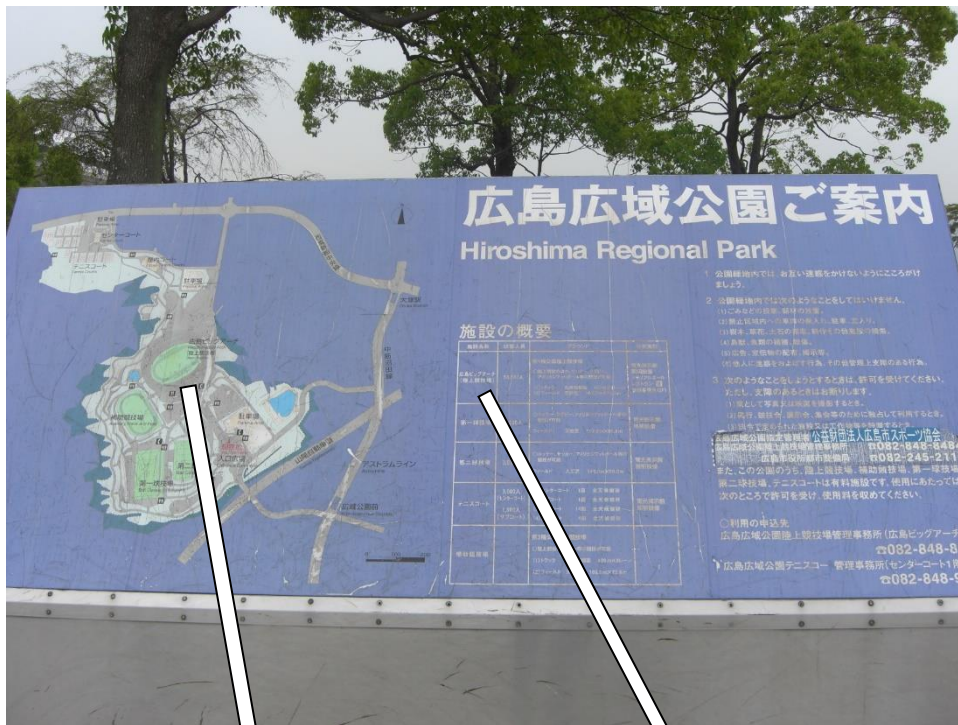

敷地内看板の設置位置

番号	設置場所
①	広島広域公園陸上競技場 入口 1
②	広島広域公園陸上競技場 入口 2
③	広島広域公園陸上競技場 聖火台
④	広島広域公園陸上競技場 大型映像装置
⑤	広島広域公園陸上競技場 電光表示盤
⑥	広島広域公園 敷地内案内板「広島広域公園ご案内」(5か所)
⑦	広島広域公園 敷地内その他看板(9か所)

位置図

現況写真

①広島広域公園陸上競技場 入口1

②広島広域公園陸上競技場 入口2

③広島広域公園陸上競技場 聖火台

④広島広域公園陸上競技場 大型映像装置

⑤広島広域公園陸上競技場 電光表示盤

⑥ 広島広域公園 敷地内案内板（園内5か所・次頁のとおり）

⑥-1 陸上競技場前

⑥-4 第二駐車場正面階段前

⑥-2 正面入口広場

⑥-5 テニスコート正面階段前

⑥-3 第一球技場・補助競技場の間の広場

⑦ 広島広域公園 敷地内その他看板（園内9か所）

⑦-1 テニスコート場付近

⑦-4 屋内テニスコート付近

⑦-2 屋内テニスコート付近

⑦-5 投てき広場付近

⑦-3 屋内テニスコート付近

⑦-6 入口広場から陸上競技場までの通路