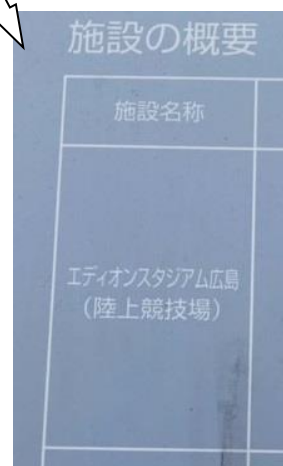

敷地内看板の設置位置

番号	設置場所
①	広島広域公園陸上競技場 入口 1
②	広島広域公園陸上競技場 入口 2
③	広島広域公園陸上競技場 聖火台
④	広島広域公園陸上競技場 大型映像装置
⑤	広島広域公園陸上競技場 電光表示盤
⑥	広島広域公園 敷地内案内板「広島広域公園ご案内」(5か所)
⑦	広島広域公園 敷地内その他看板(9か所)

位置図

現況写真

①広島広域公園陸上競技場 入口1

②広島広域公園陸上競技場 入口2

③広島広域公園陸上競技場 聖火台

④広島広域公園陸上競技場 大型映像装置

⑤広島広域公園陸上競技場 電光表示盤

⑥ 広島広域公園 敷地内案内板（園内5か所・次頁のとおり）

⑥-1 陸上競技場前

⑥-4 第二駐車場正面階段前

⑥-2 正面入口広場

⑥-5 テニスコート正面階段前