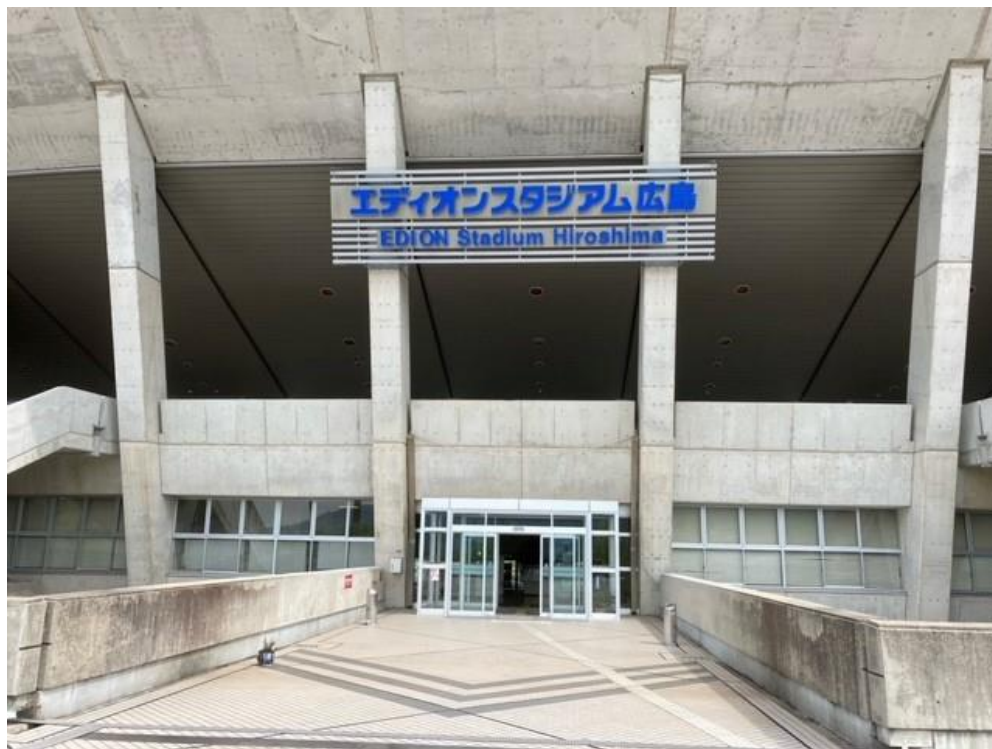

敷地内看板の設置位置

番号	設置場所
①	広島広域公園陸上競技場 入口 1
②	広島広域公園陸上競技場 入口 2
③	広島広域公園陸上競技場 聖火台
④	広島広域公園陸上競技場 大型映像装置
⑤	広島広域公園陸上競技場 電光表示盤
⑥	広島広域公園 敷地内案内板「広島広域公園ご案内」(5か所)
⑦	広島広域公園 敷地内その他看板(9か所)

位置図

現況写真

①広島広域公園陸上競技場 入口1

②広島広域公園陸上競技場 入口2