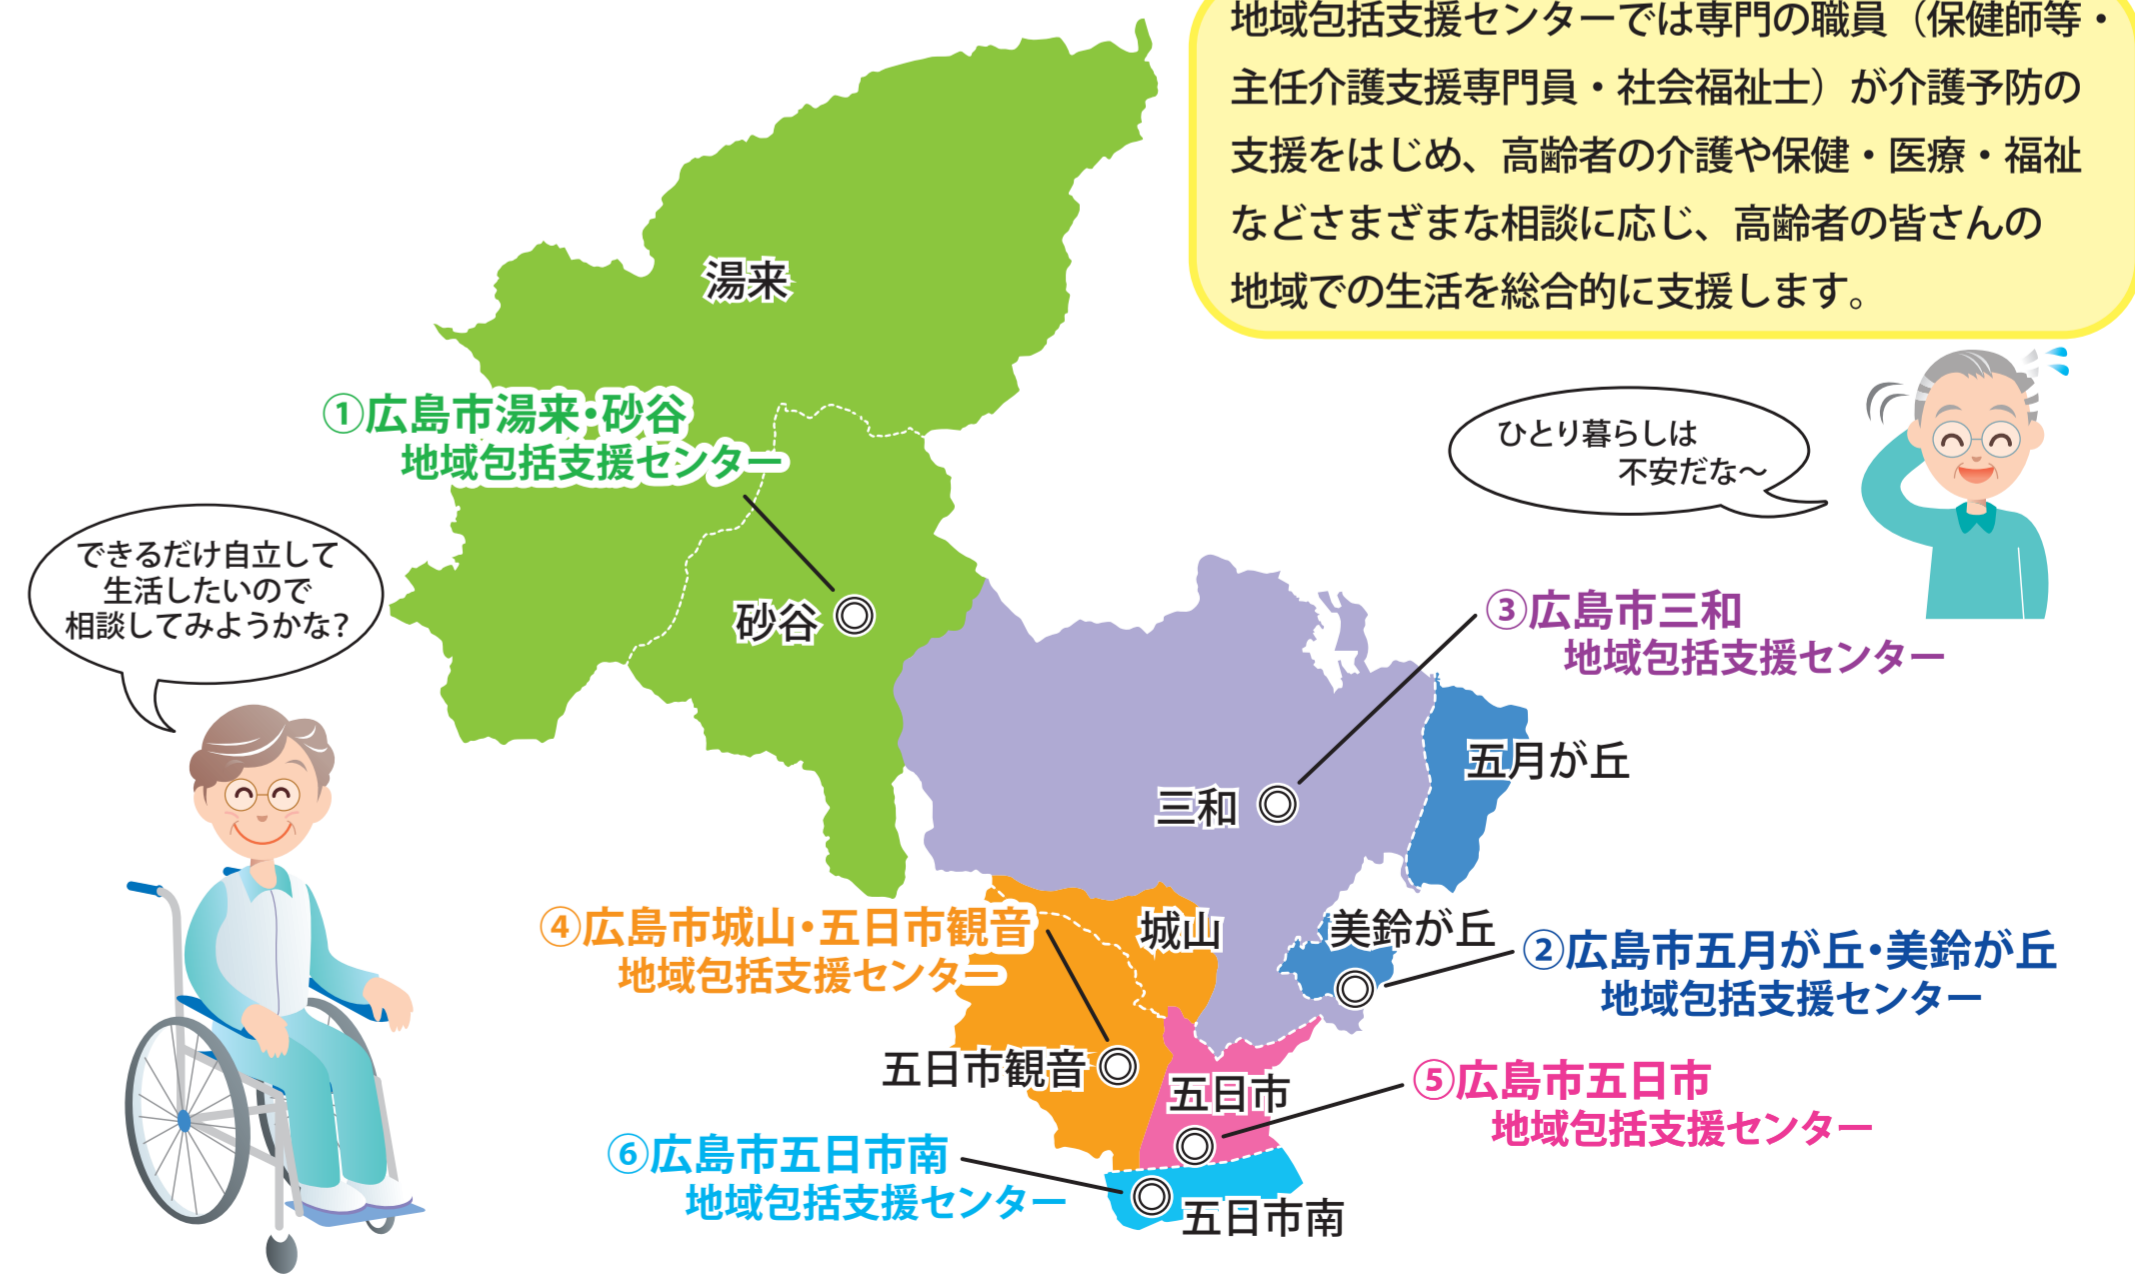

地域包括支援センターマップ

※下図の◎印が 地域包括支援センター所在地です。