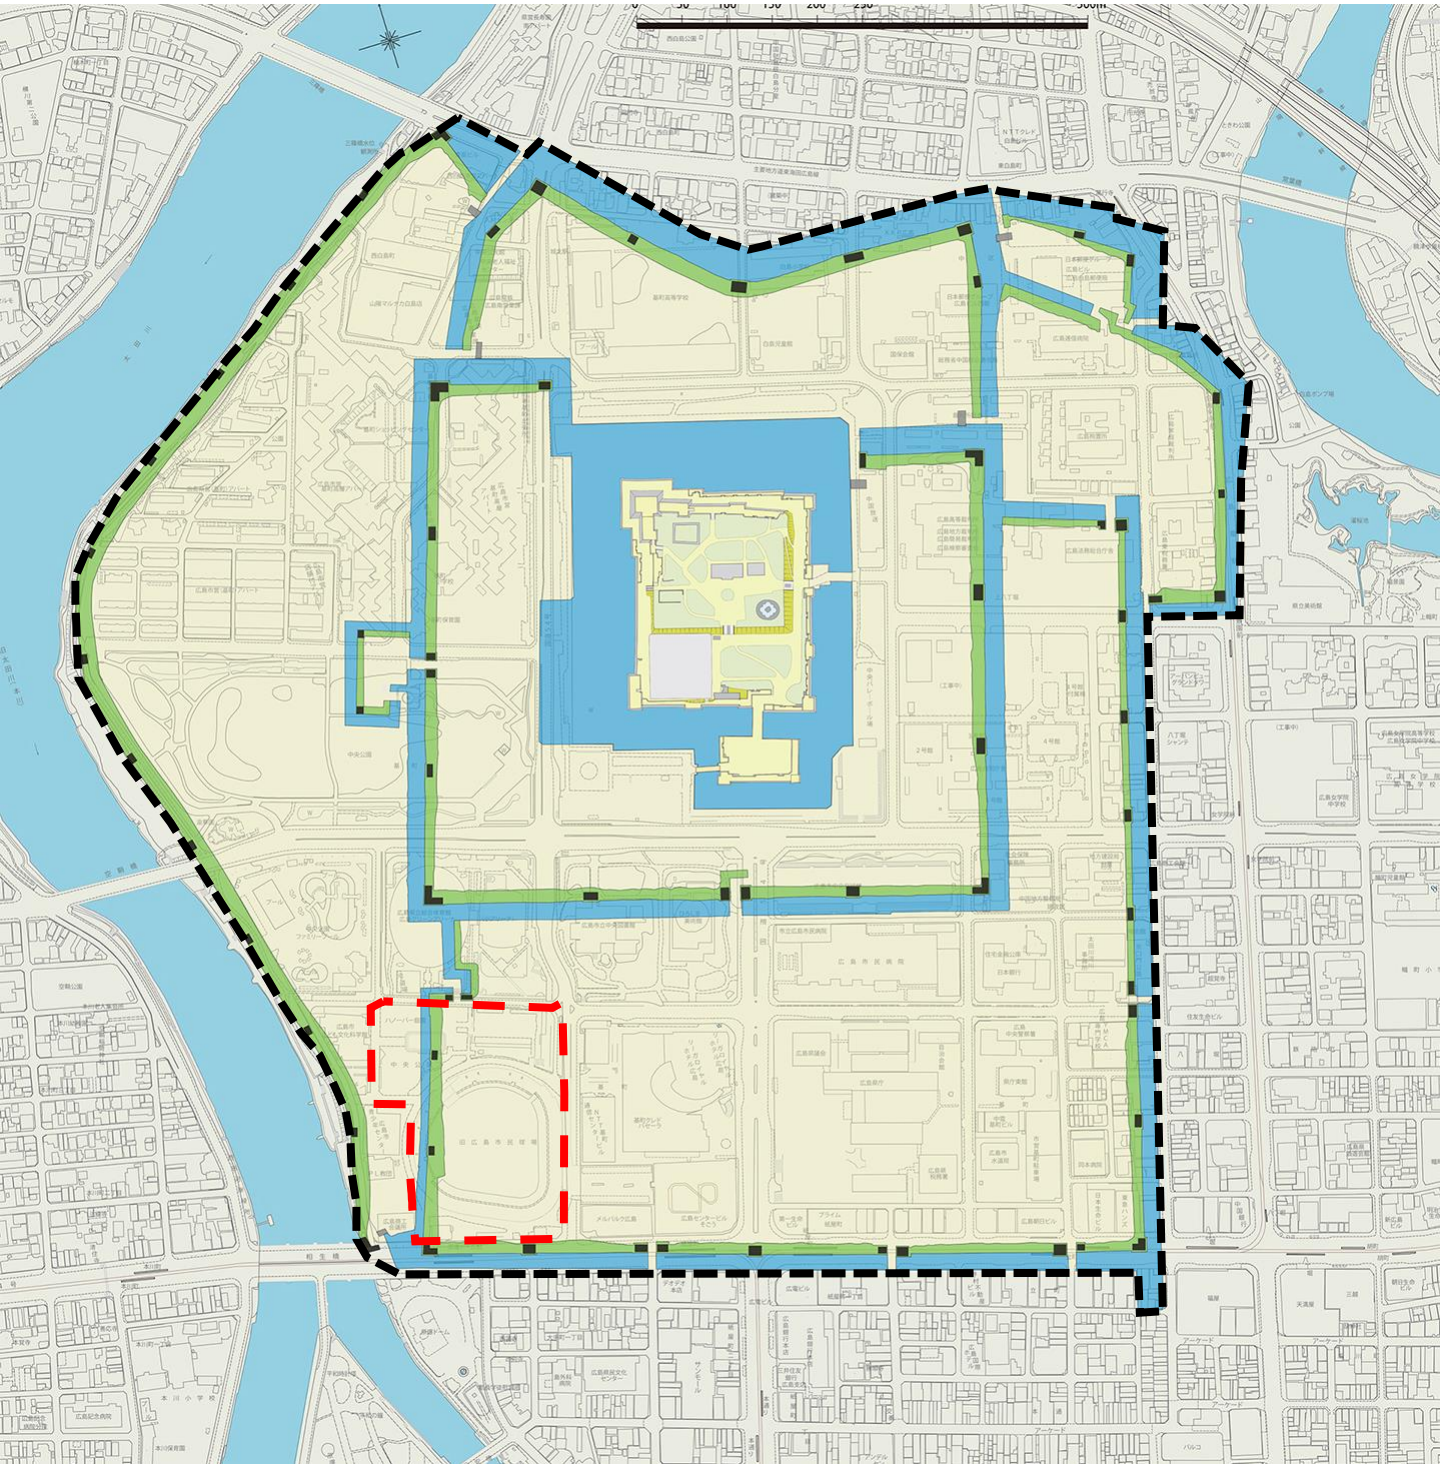

文化財保護法に規定する周知の埋蔵文化財包蔵地（広島城跡）

埋蔵文化財包蔵地（広島城跡）と想定される範囲の略図

凡例

-  埋蔵文化財包蔵地と想定される範囲
-  堀
-  土塁
-  事業範囲