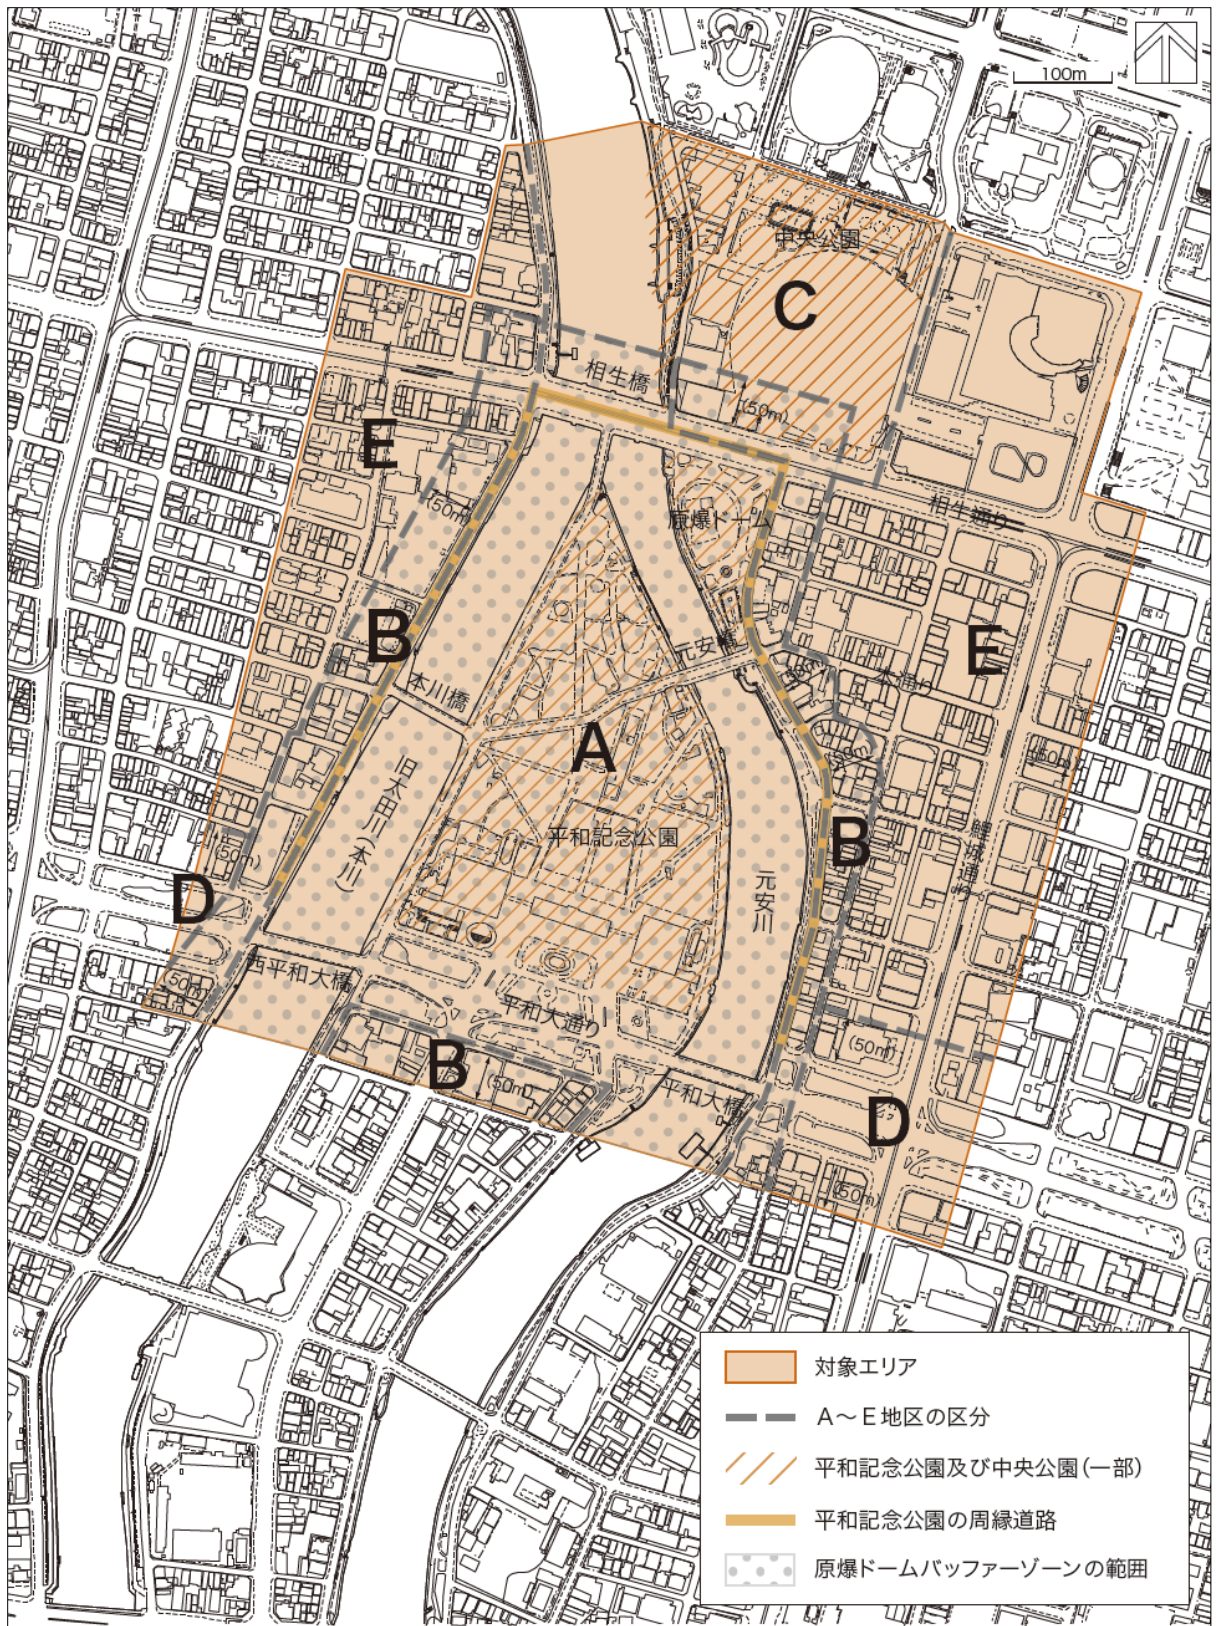

## 景観計画重点地区（原爆ドーム及び平和記念公園周辺地区）の範囲

- |                  |                                     |
|------------------|-------------------------------------|
| A地区（平和記念公園地区）    | ：平和記念公園と平和大通り等の道路、河川、河岸緑地を含む地区      |
| B地区（*バッファーズーン地区） | ：世界遺産である原爆ドームの*バッファーズーンのうち、A地区を除く地区 |
| C地区（原爆ドーム背景地区）   | ：世界遺産である原爆ドームの*バッファーズーンの北側に位置する地区   |
| D地区（平和大通り沿道地区）   | ：平和大通りの沿道の地区                        |
| E地区（周辺市街地地区）     | ：平和記念公園からの眺望に配慮する必要がある地区            |