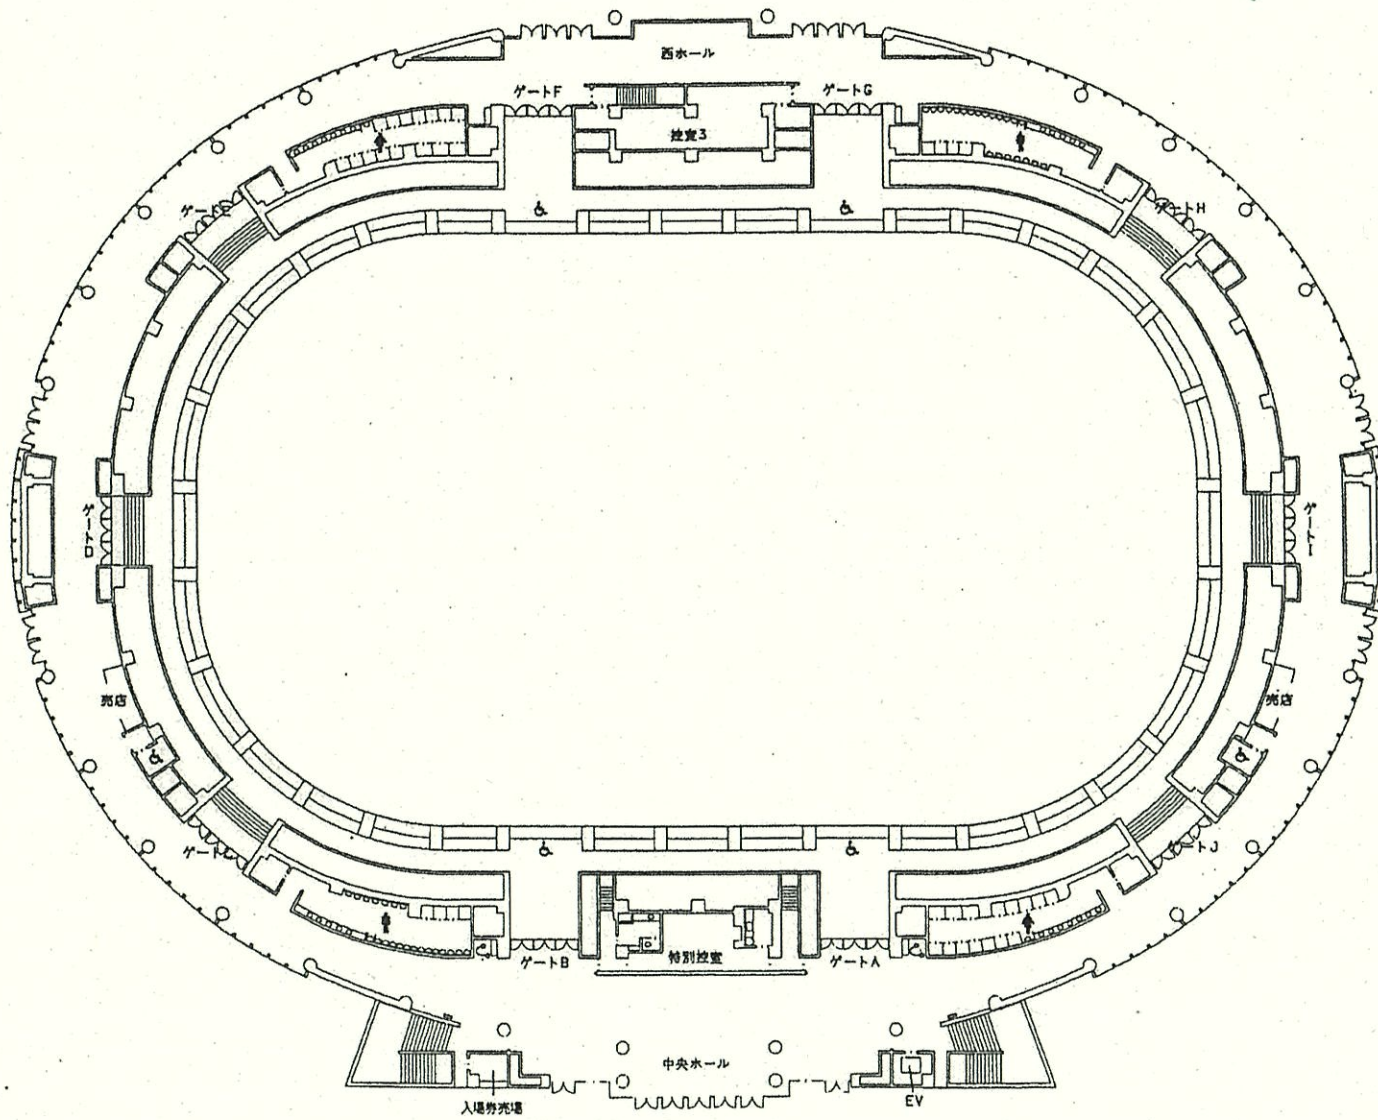

# 広島グリーンアリーナ配席図

S=1/300 (atA3)

# 広島グリーンアリーナ配席図

S=1/300 (atA3)

固定席座席数：4 698席  
 特別席座席数：71席  
 可動席座席数：920席  
 移動席座席数：1 120席  
 合計座席数：6 809席

広島県立総合体育館  
 大アリーナ(広島グリーンアリーナ)  
 平面図 1階(1/400)

職員待機  
 (当日対応)  
 ☎ 2000

広島県立総合体育館  
 大アリーナ(広島グリーンアリーナ)  
 平面図 地下1階(1/400)