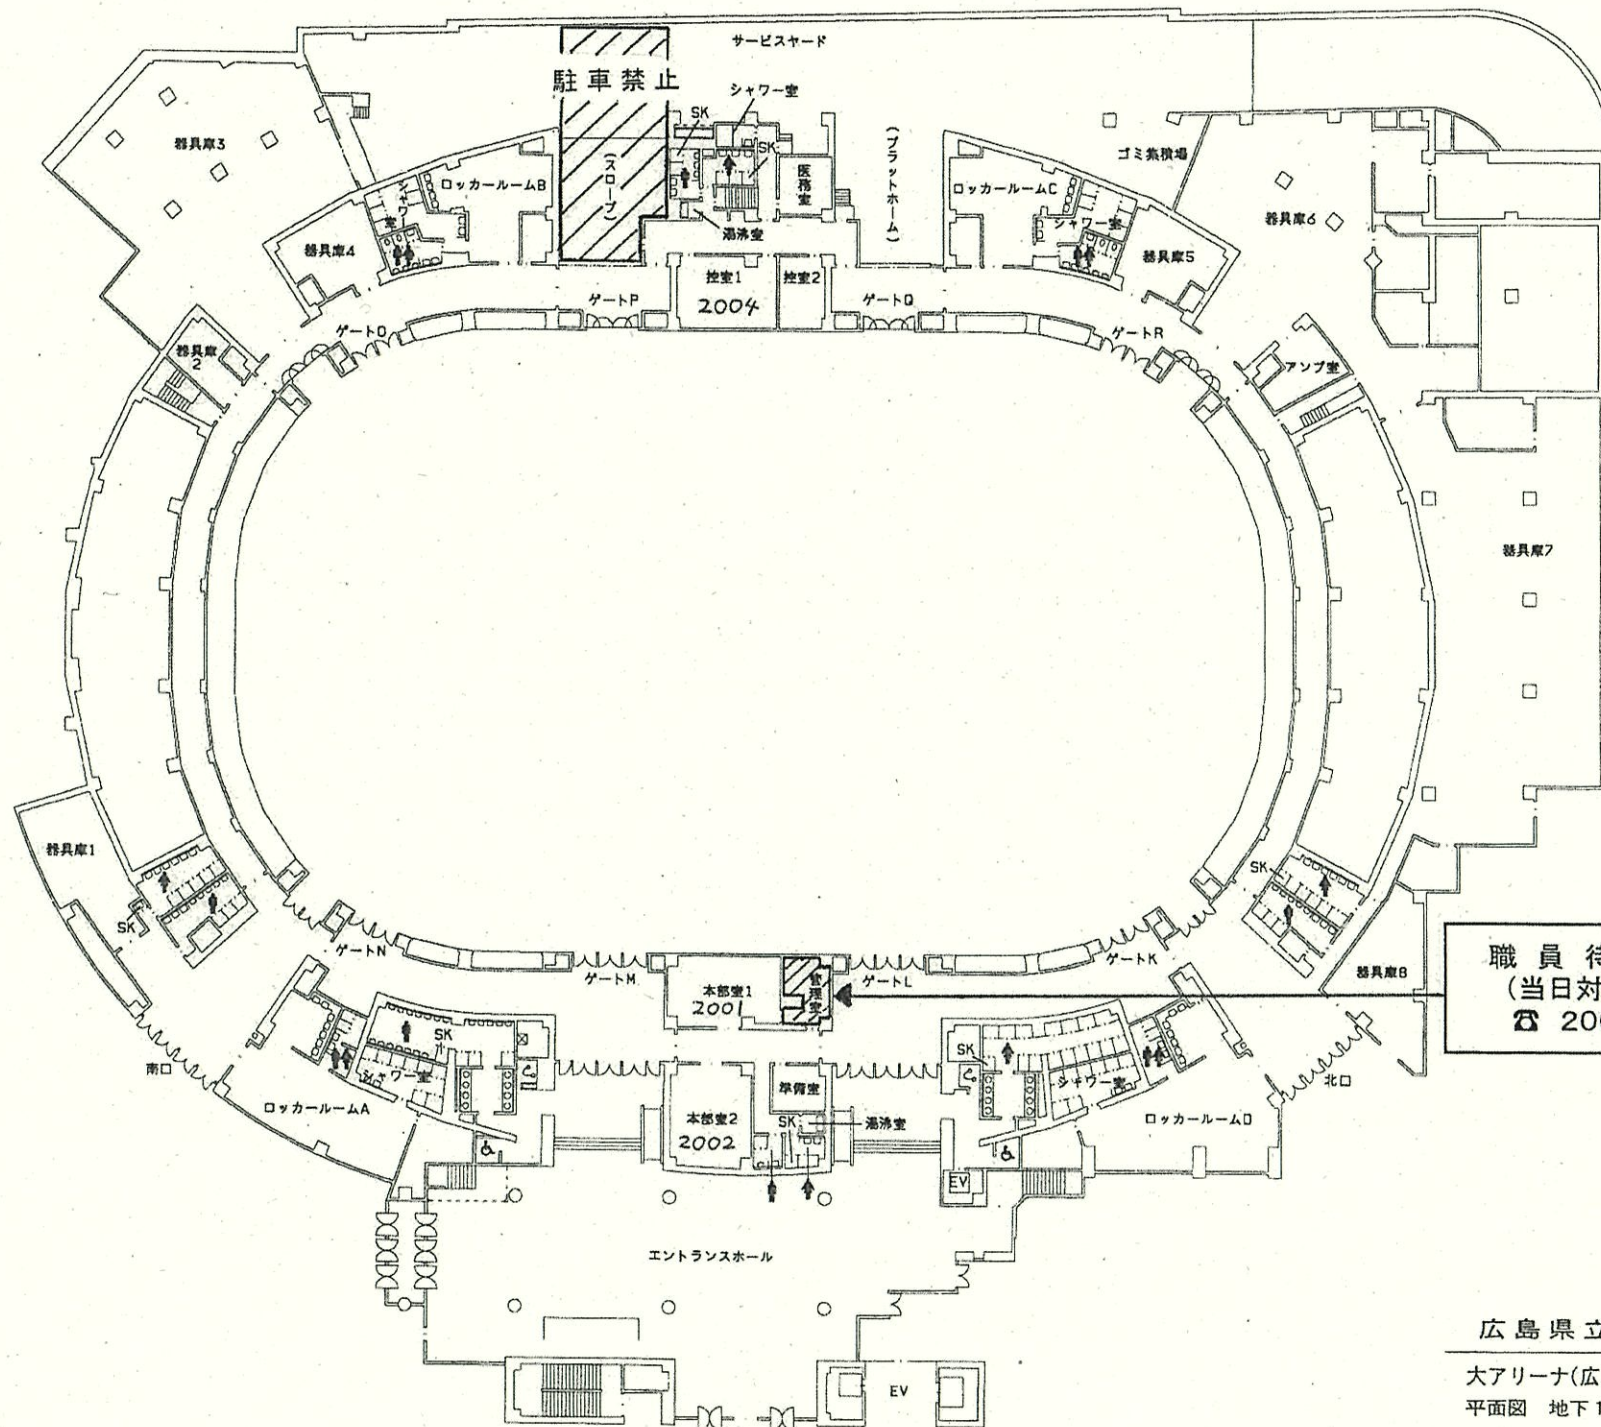

# 広島グリーンアリーナ配席図

S=1/300 (atA3)

# 広島グリーンアリーナ配席図

S=1/300 (atA3)

固定席座席数：4 698席  
 特別席座席数：71席  
 可動席座席数：920席  
 移動席座席数：1 120席  
 合計座席数：6 809席

広島県立総合体育館  
 大アリーナ(広島グリーンアリーナ)  
 平面図 1階(1/400)

職員待機  
 (当日対応)  
 ☎ 2000

広島県立総合体育館  
 大アリーナ(広島グリーンアリーナ)  
 平面図 地下1階(1/400)