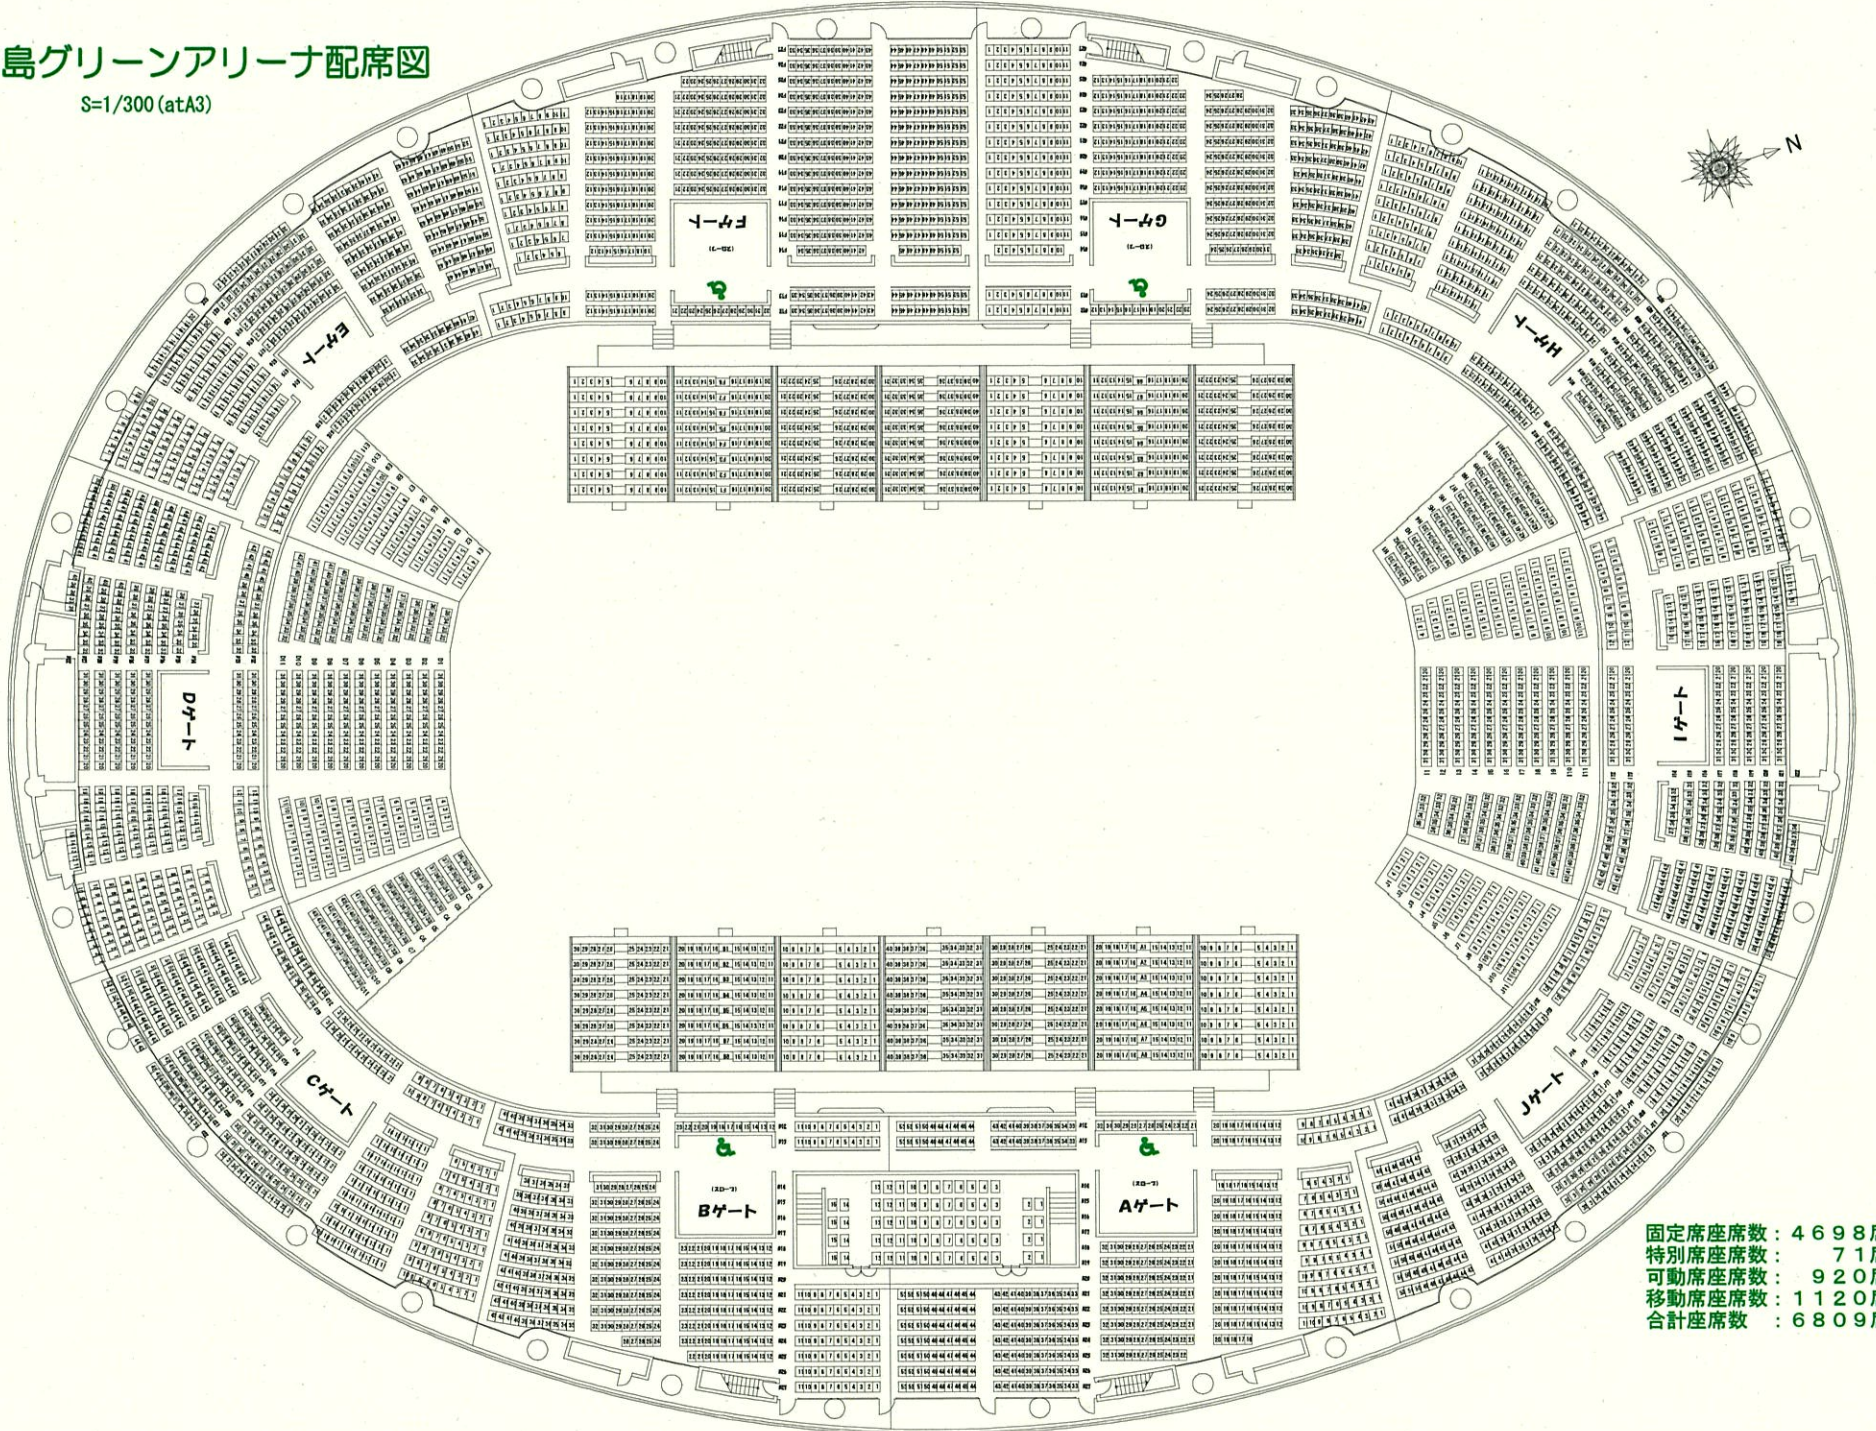

# 広島グリーンアリーナ配席図

S=1/300 (atA3)

# 広島グリーンアリーナ配席図

S=1/300 (atA3)

固定席座席数：4 698席  
 特別席座席数：71席  
 可動席座席数：920席  
 移動席座席数：1 120席  
 合計座席数：6 809席

広島県立総合体育館  
 大アリーナ(広島グリーンアリーナ)  
 平面図 1階(1/400)

職員待機  
 (当日対応)  
 ☎ 2000

広島県立総合体育館  
 大アリーナ(広島グリーンアリーナ)  
 平面図 地下1階(1/400)