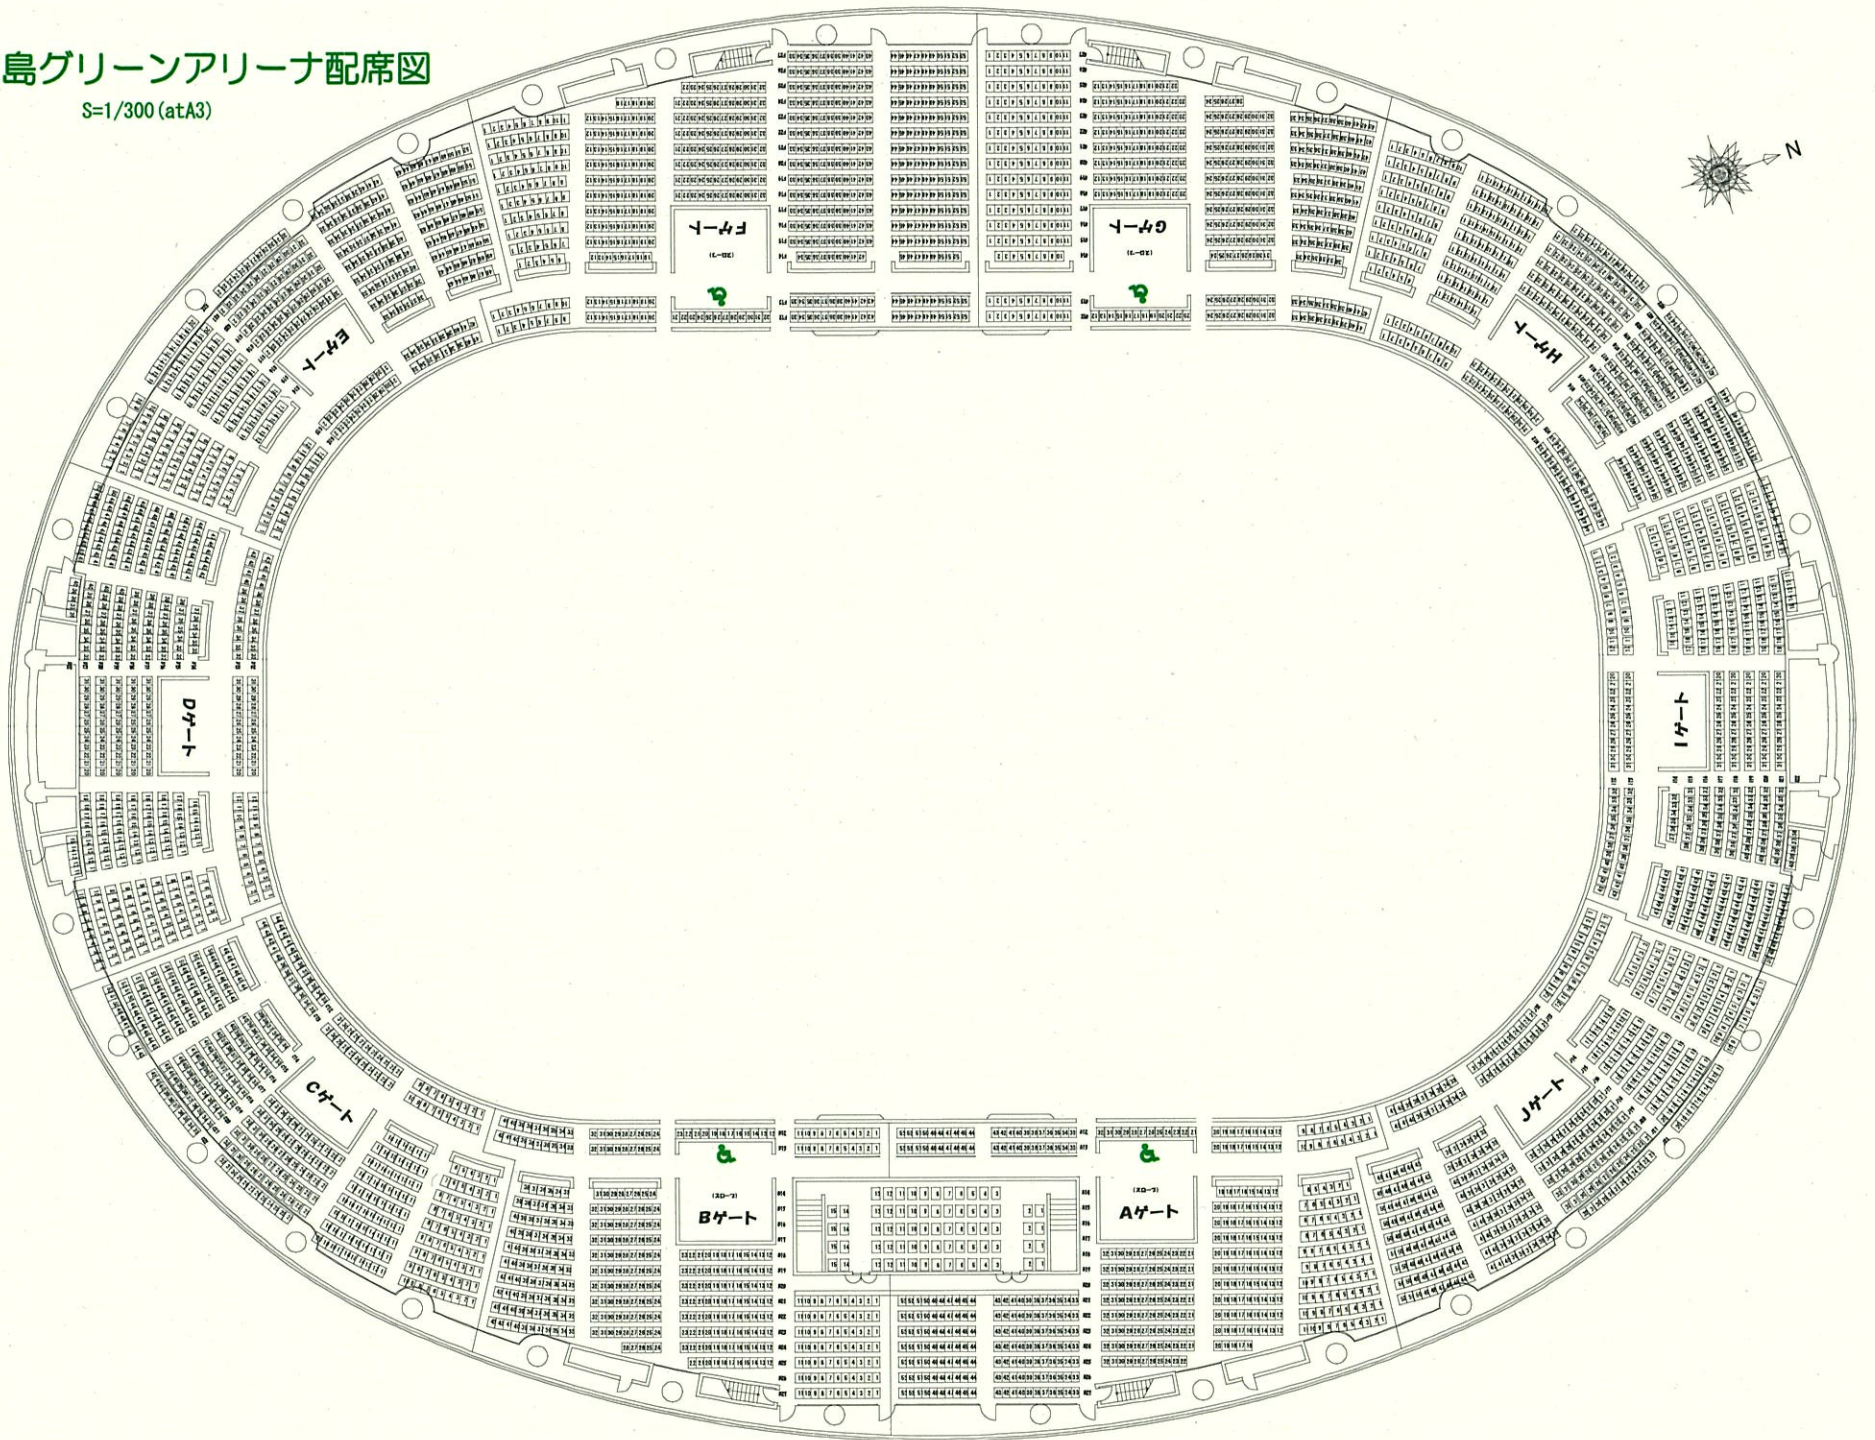

# 広島グリーンアリーナ配席図

S=1/300 (atA3)

# 広島グリーンアリーナ配席図

S=1/300 (atA3)

固定席座席数：4 698席  
 特別席座席数：71席  
 可動席座席数：920席  
 移動席座席数：1 120席  
 合計座席数：6 809席

広島県立総合体育館  
 大アリーナ(広島グリーンアリーナ)  
 平面図 1階(1/400)

職員待機  
 (当日対応)  
 ☎ 2000

広島県立総合体育館  
 大アリーナ(広島グリーンアリーナ)  
 平面図 地下1階(1/400)