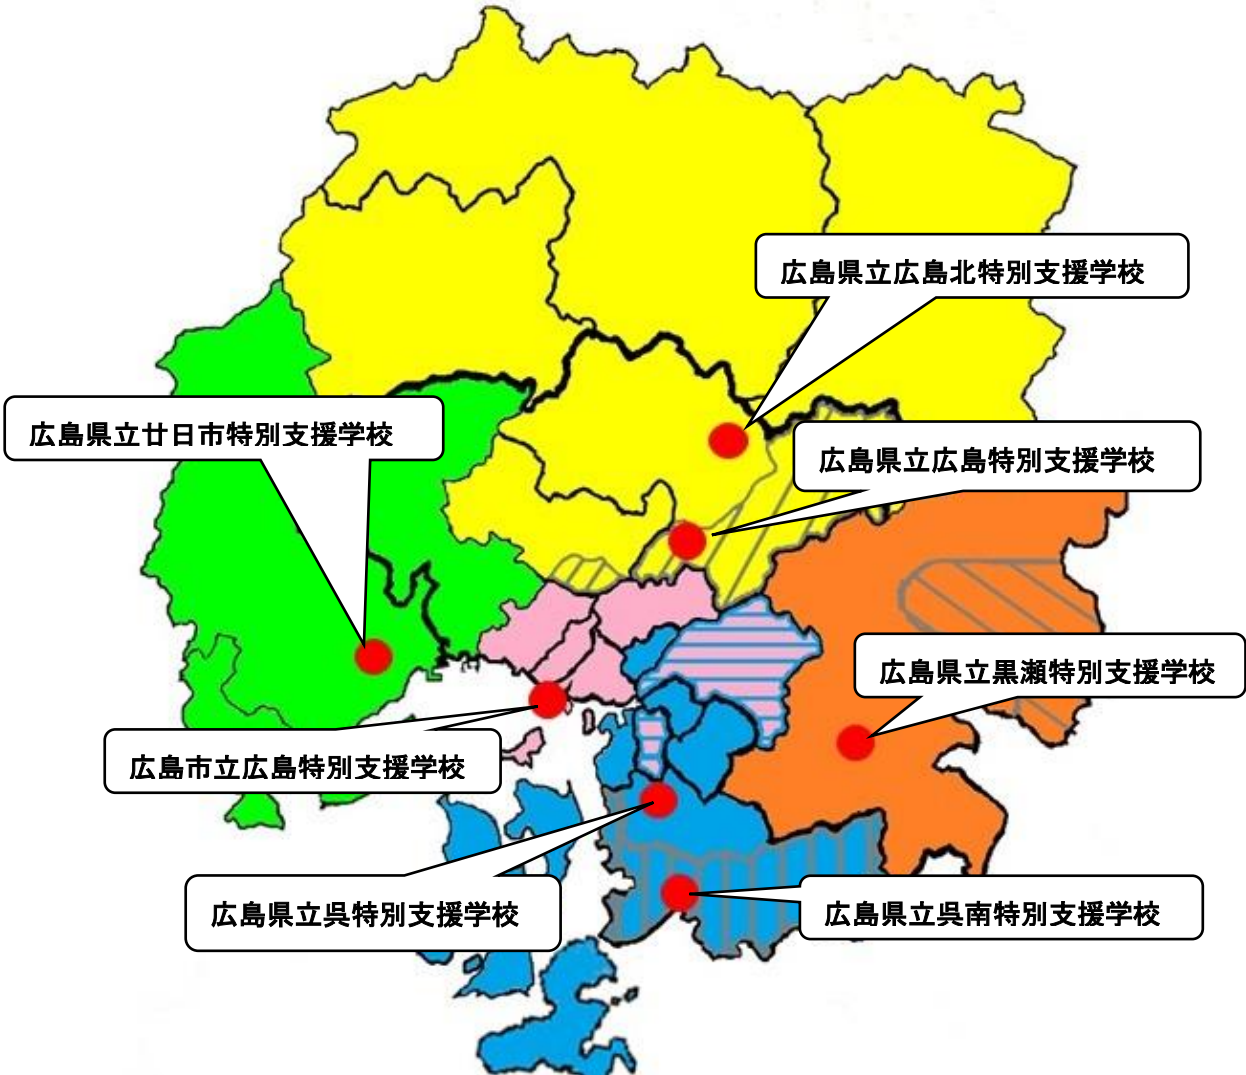

2 広島市域(広域)における特別支援学校【知的障害】の就学区域

広島市域（広域）における特別支援学校【知的障害】の就学区域概略図

区分	校名	就学区域
	広島市立広島特別支援学校	広島市（中区、東区、南区、西区及び安芸区）
	広島県立広島北特別支援学校	広島市（祇園地区を除く安佐南区及び白木・高陽地区を除く安佐北区） 安芸高田市及び山県郡
	広島県立広島特別支援学校	広島市（安佐南区祇園地区及び安佐北区白木・高陽地区）
	広島県立呉特別支援学校	広島市（安芸区） 呉市（昭和地区、郷原地区、音戸地区及び倉橋地区） 江田島市及び安芸郡
	広島県立廿日市特別支援学校	広島市（佐伯区） 大竹市及び廿日市市
	広島県立黒瀬特別支援学校	東広島市（河内町、入野中山台、臨空団地及び安芸津町を除く）
	広島県立呉南特別支援学校	呉市（昭和地区、郷原地区、音戸地区及び倉橋地区を除く）