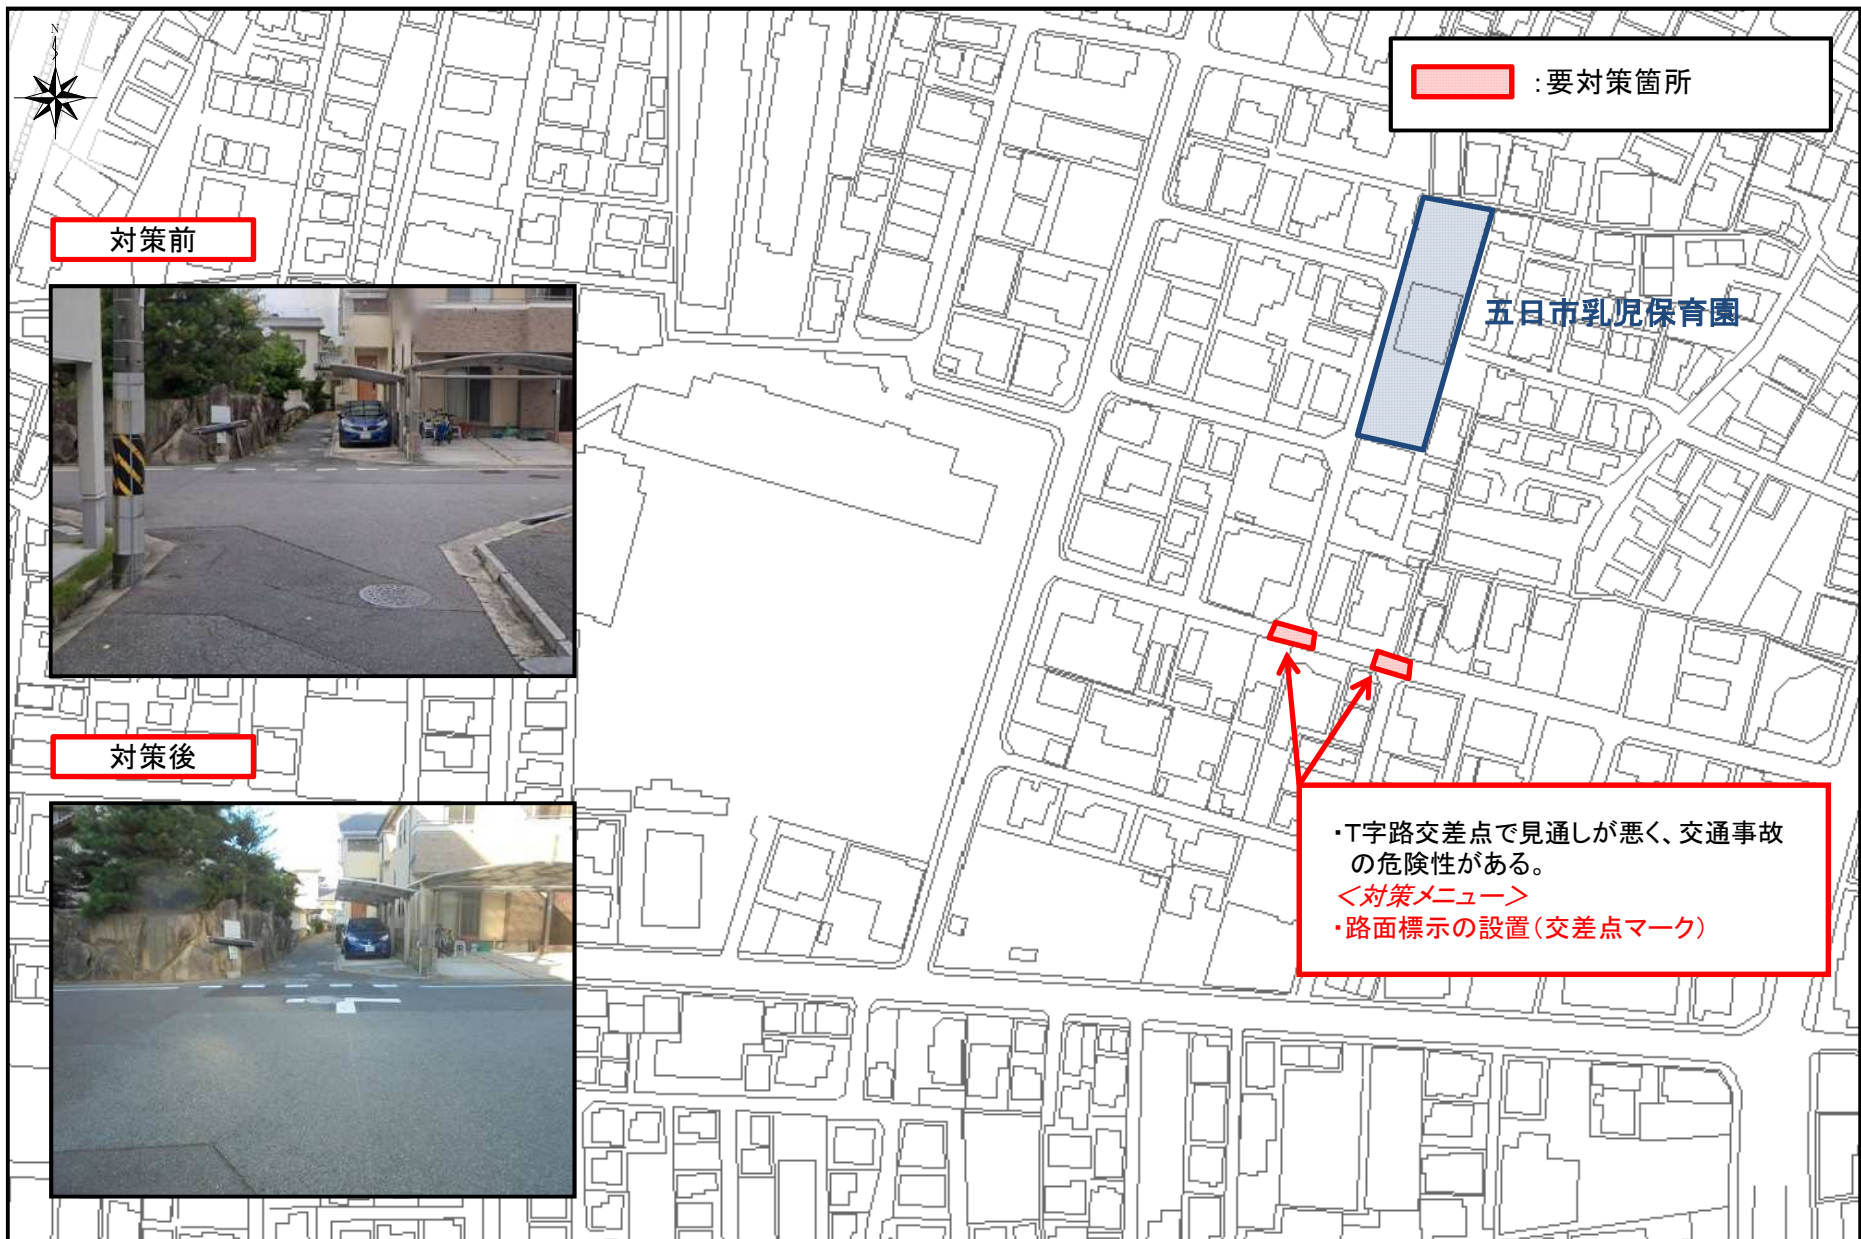

広島市佐伯区 市道佐伯4区286号線 (緊急安全点検 要対策箇所)