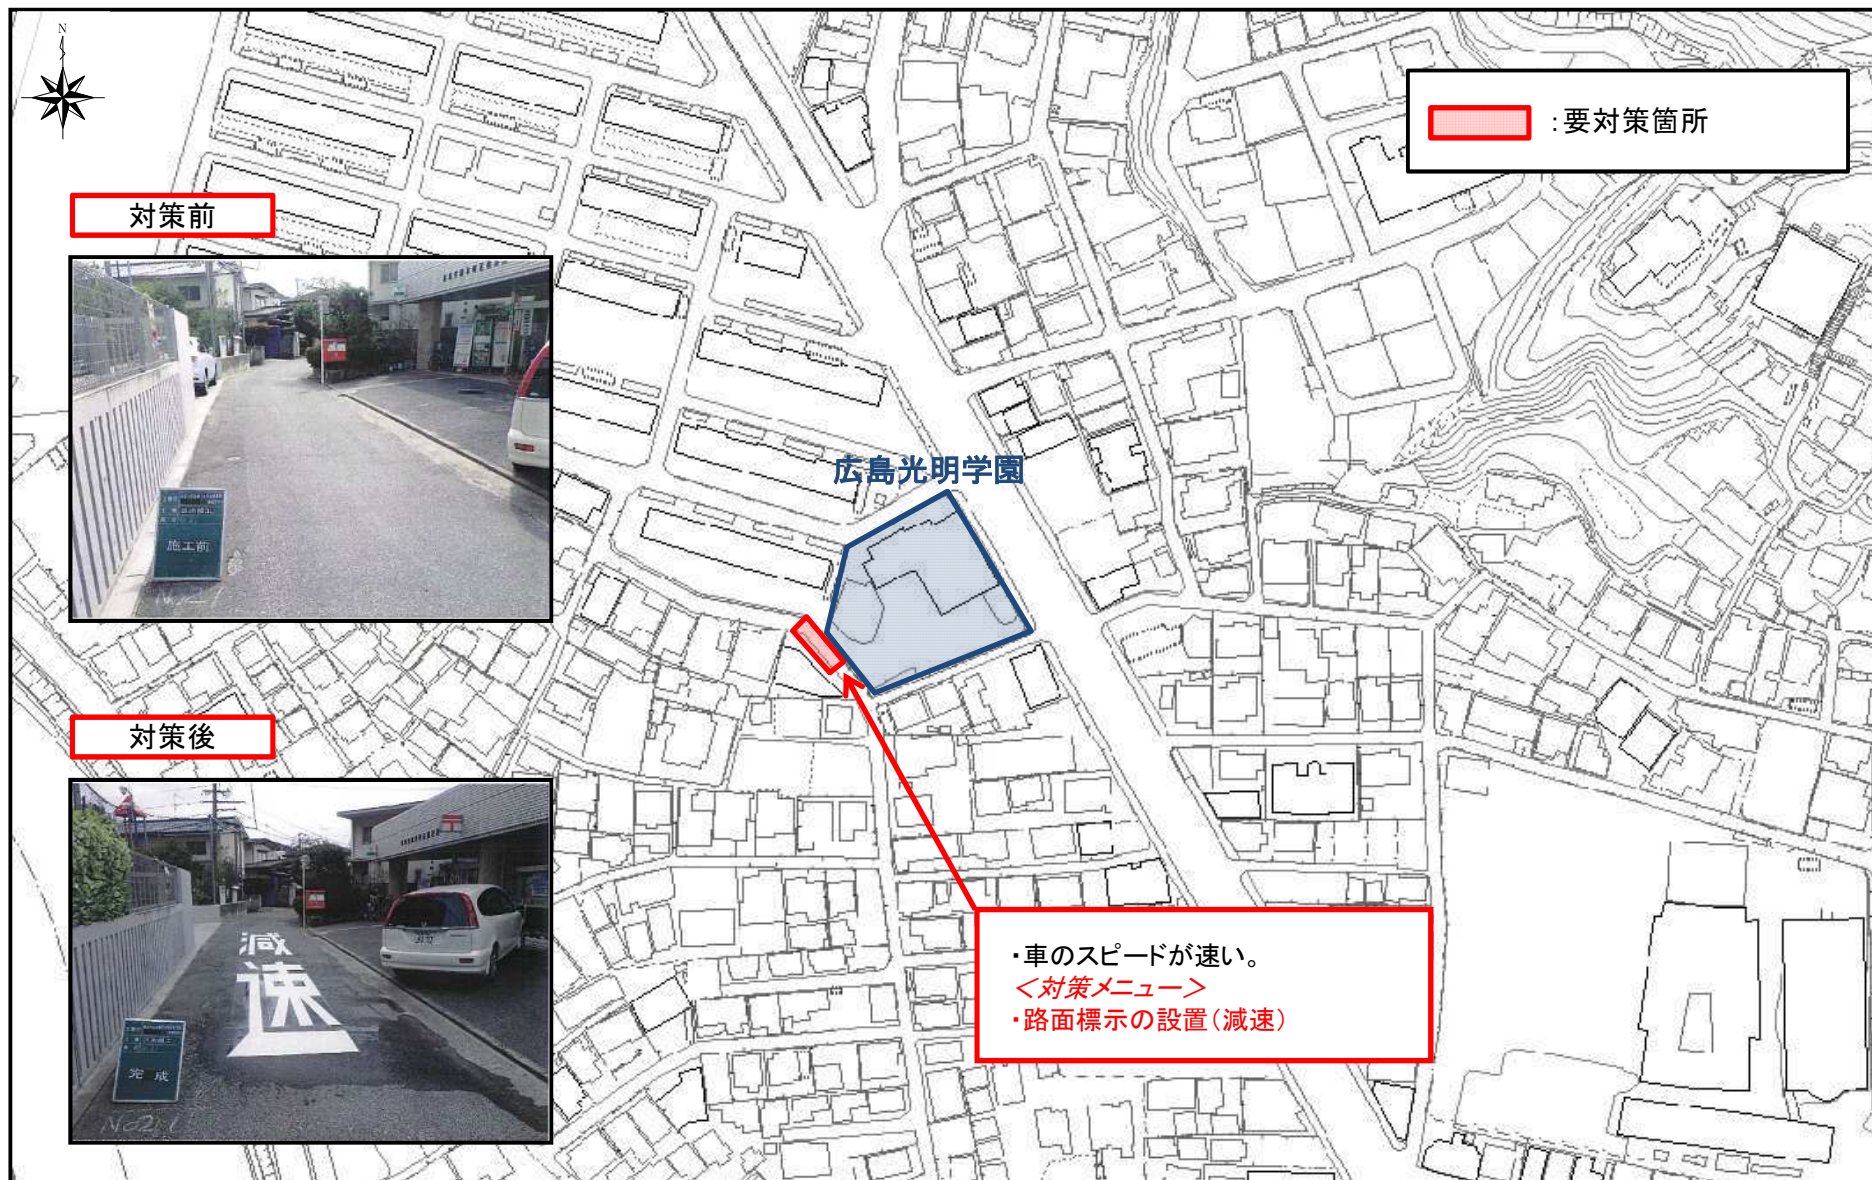

# 広島市東区 市道東5区6号線 (緊急安全点検 要対策箇所)

# 広島市東区 市道東4区149号線 (緊急安全点検 要対策箇所)

# 広島市東区 市道東4区167号線ほか (緊急安全点検 要対策箇所)