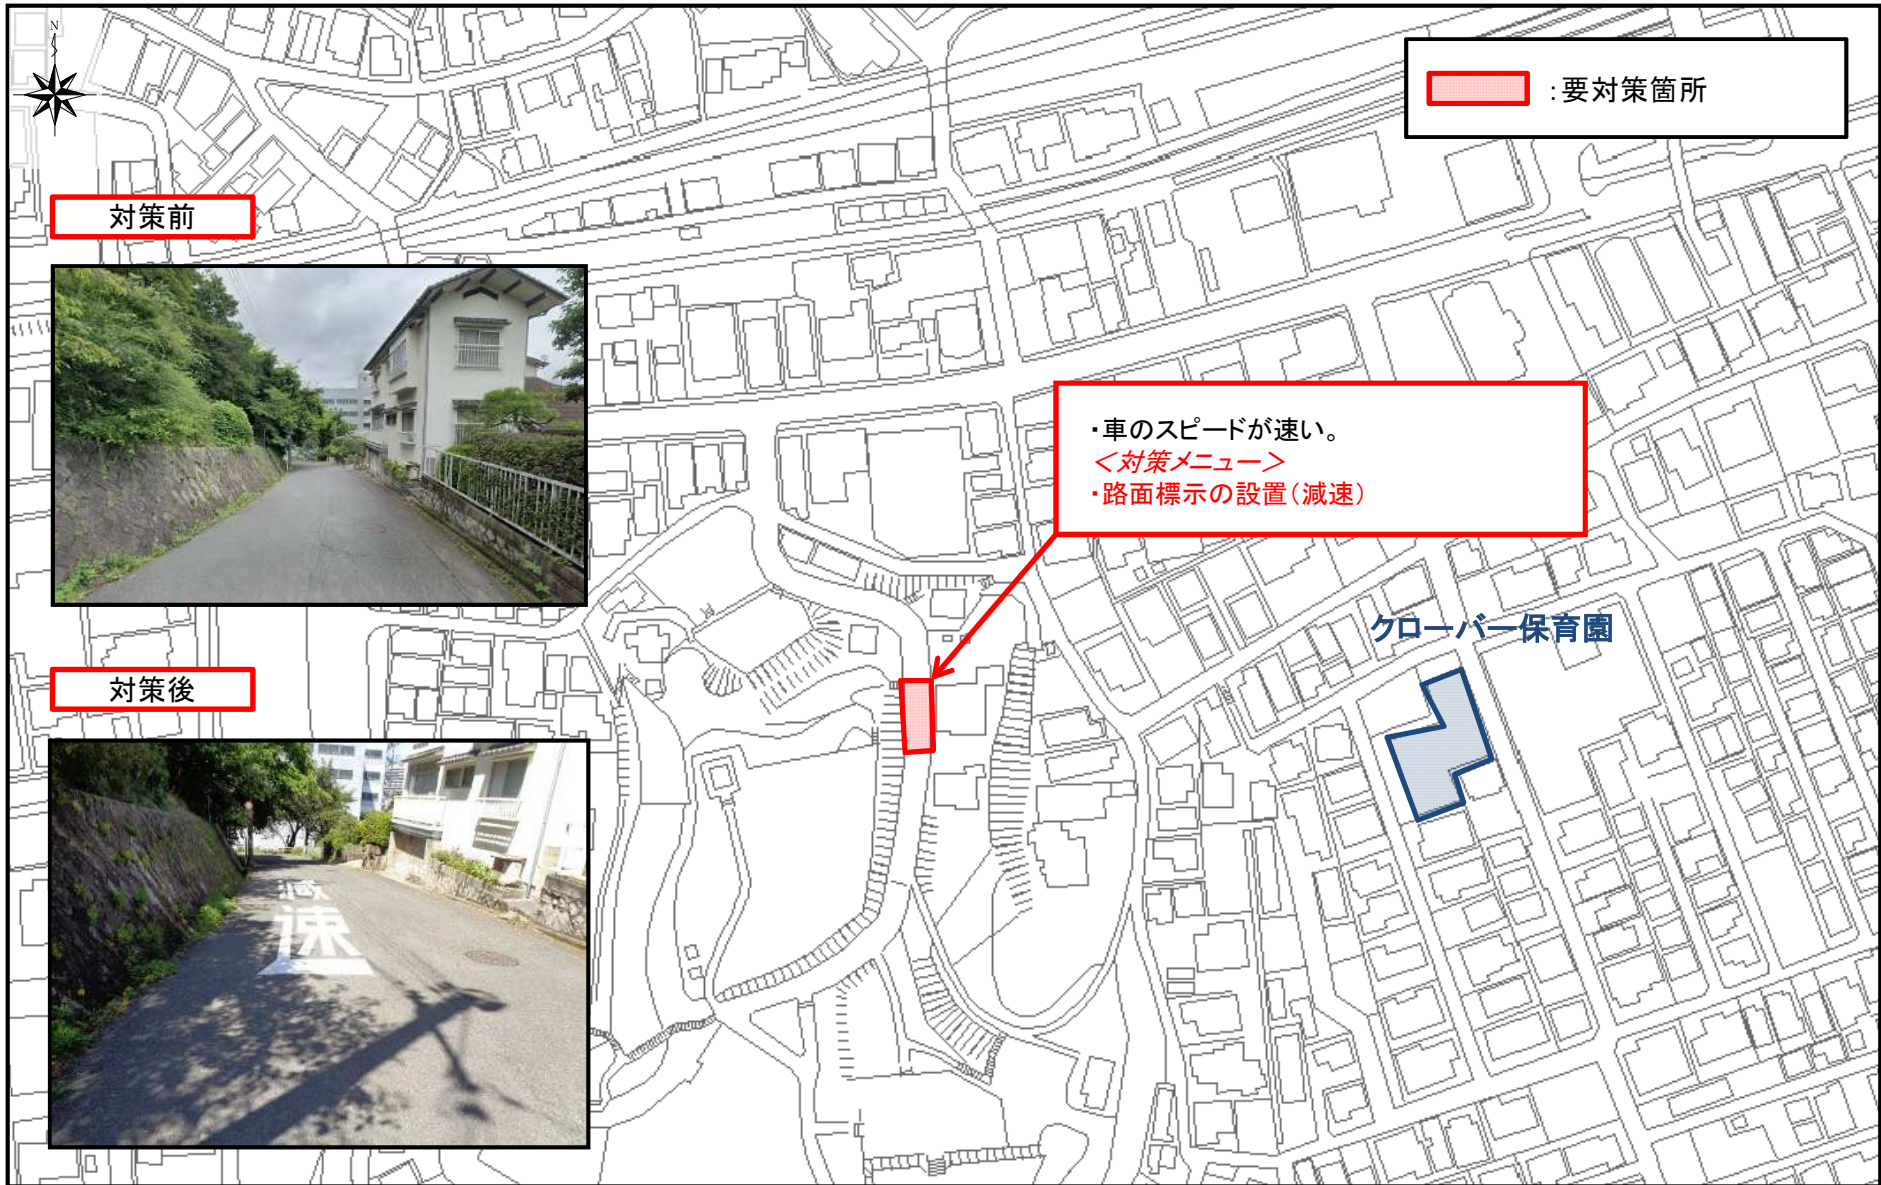

広島市佐伯区 市道佐伯4区127号線 (緊急安全点検 要対策箇所)