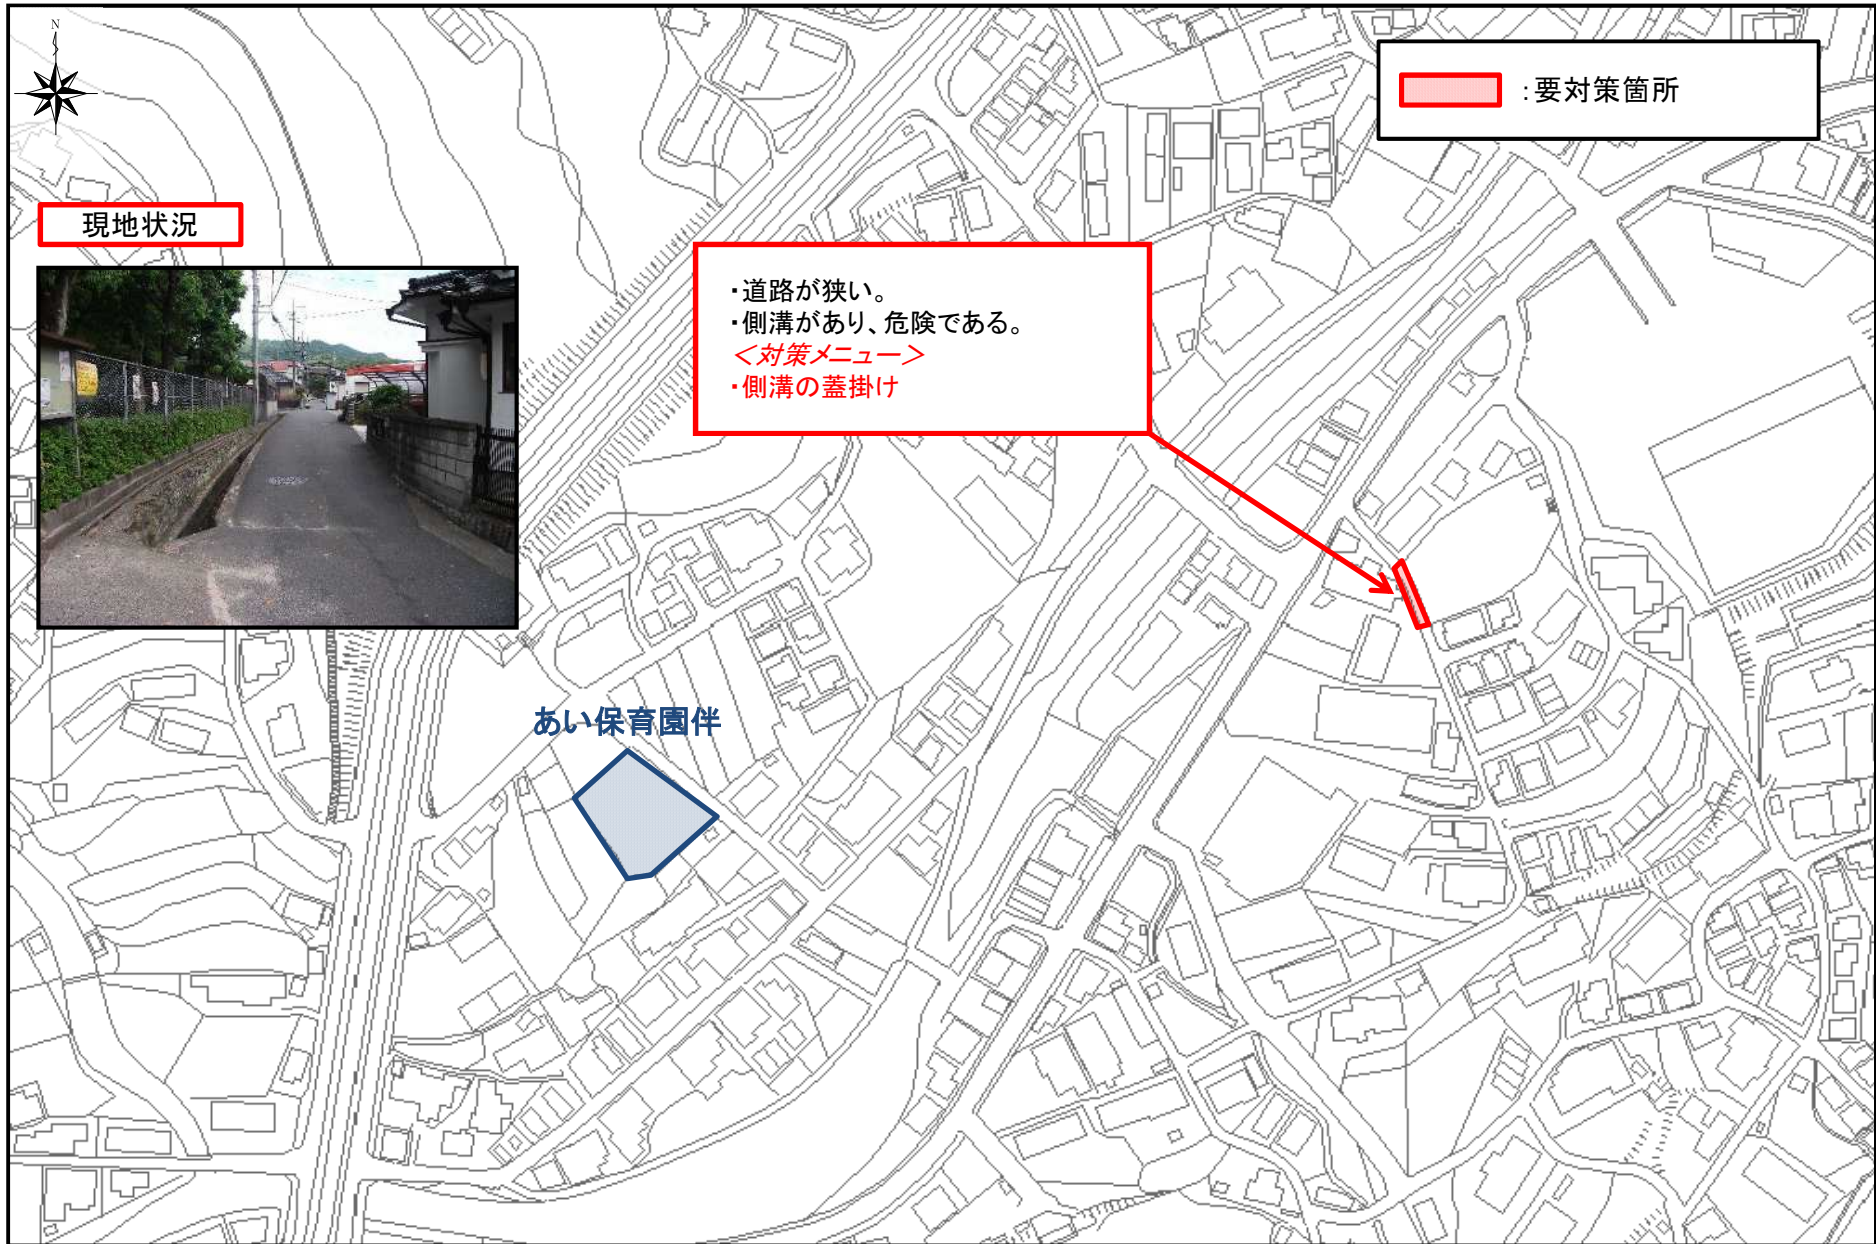

広島市安佐南区 市道安佐南4区266号線 (緊急安全点検 要対策箇所)