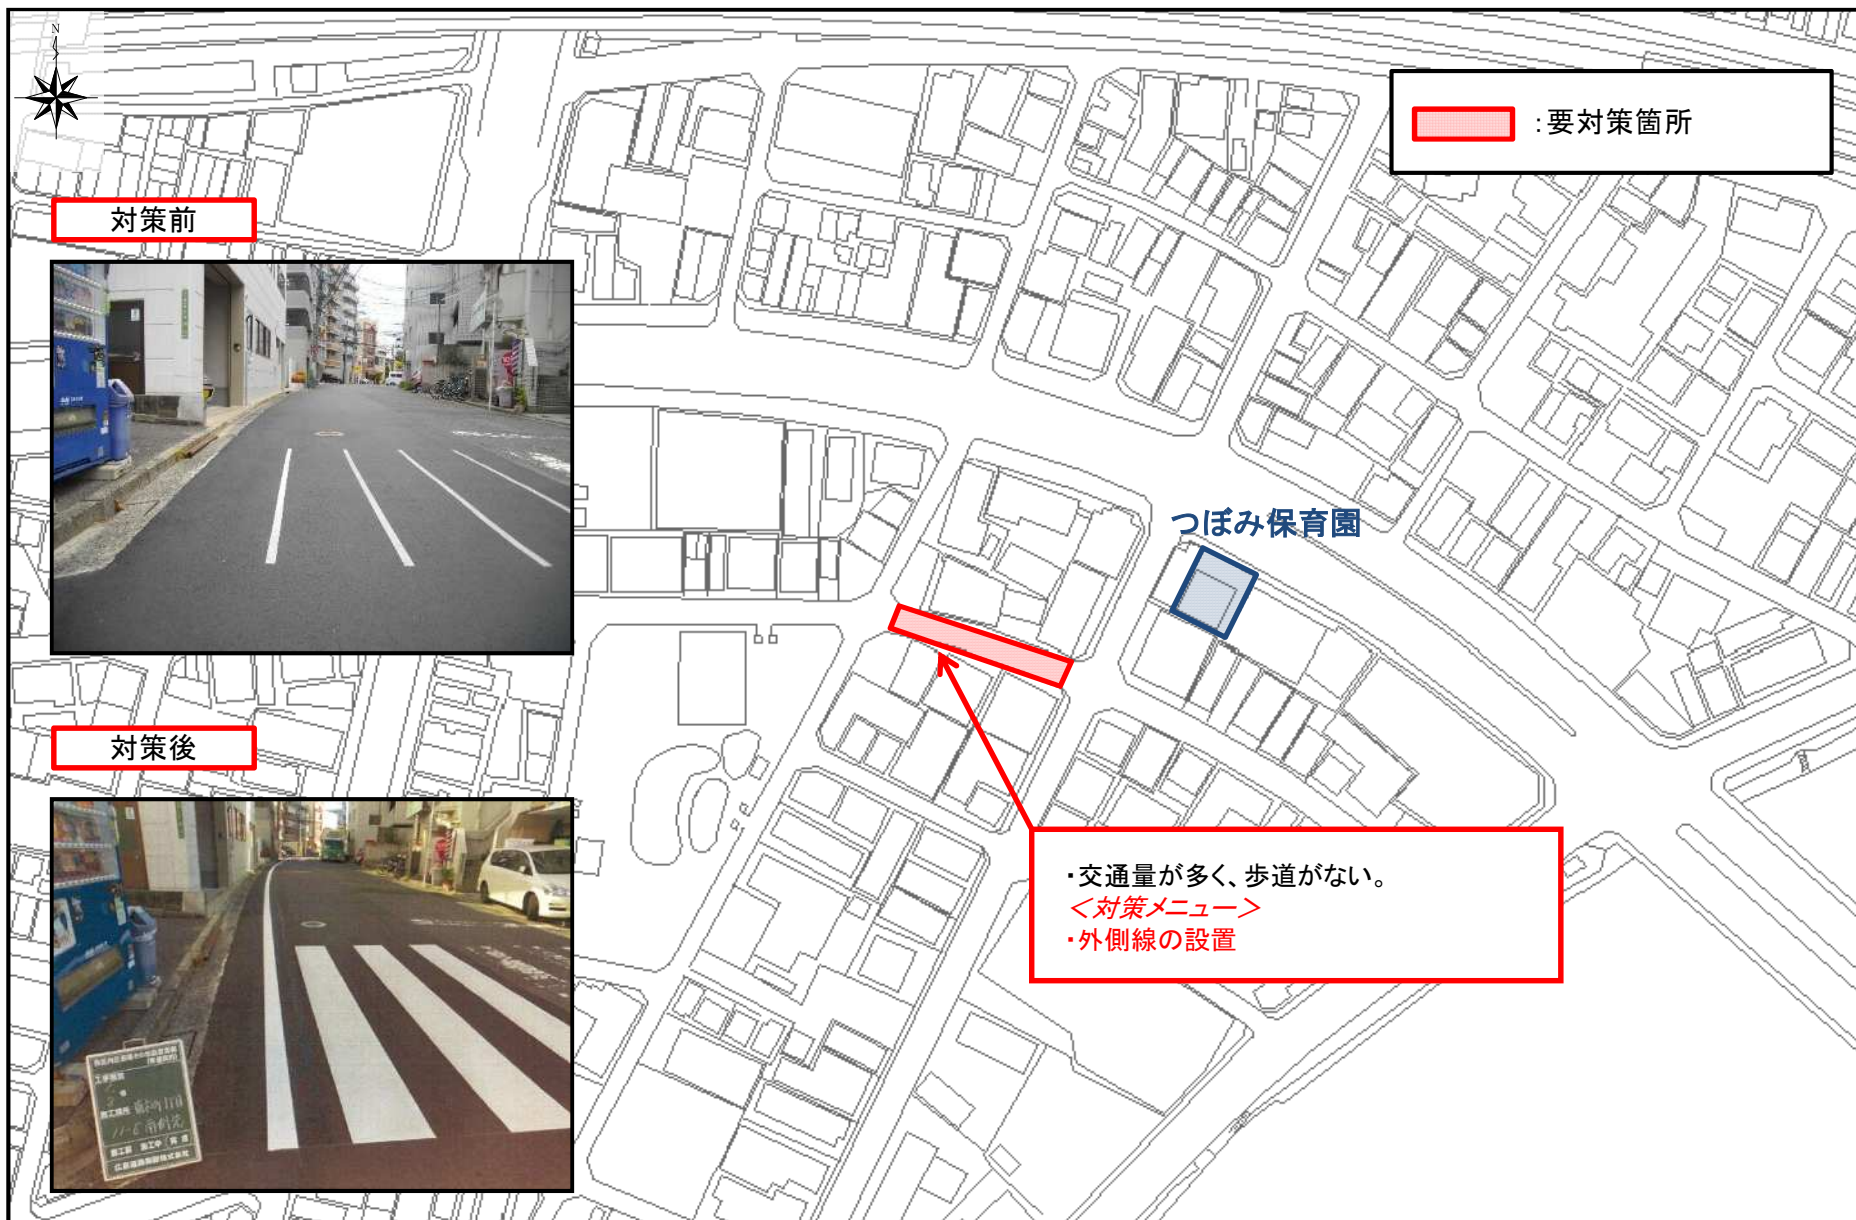

広島市西区 市道西1区201号線 (緊急安全点検 要対策箇所)