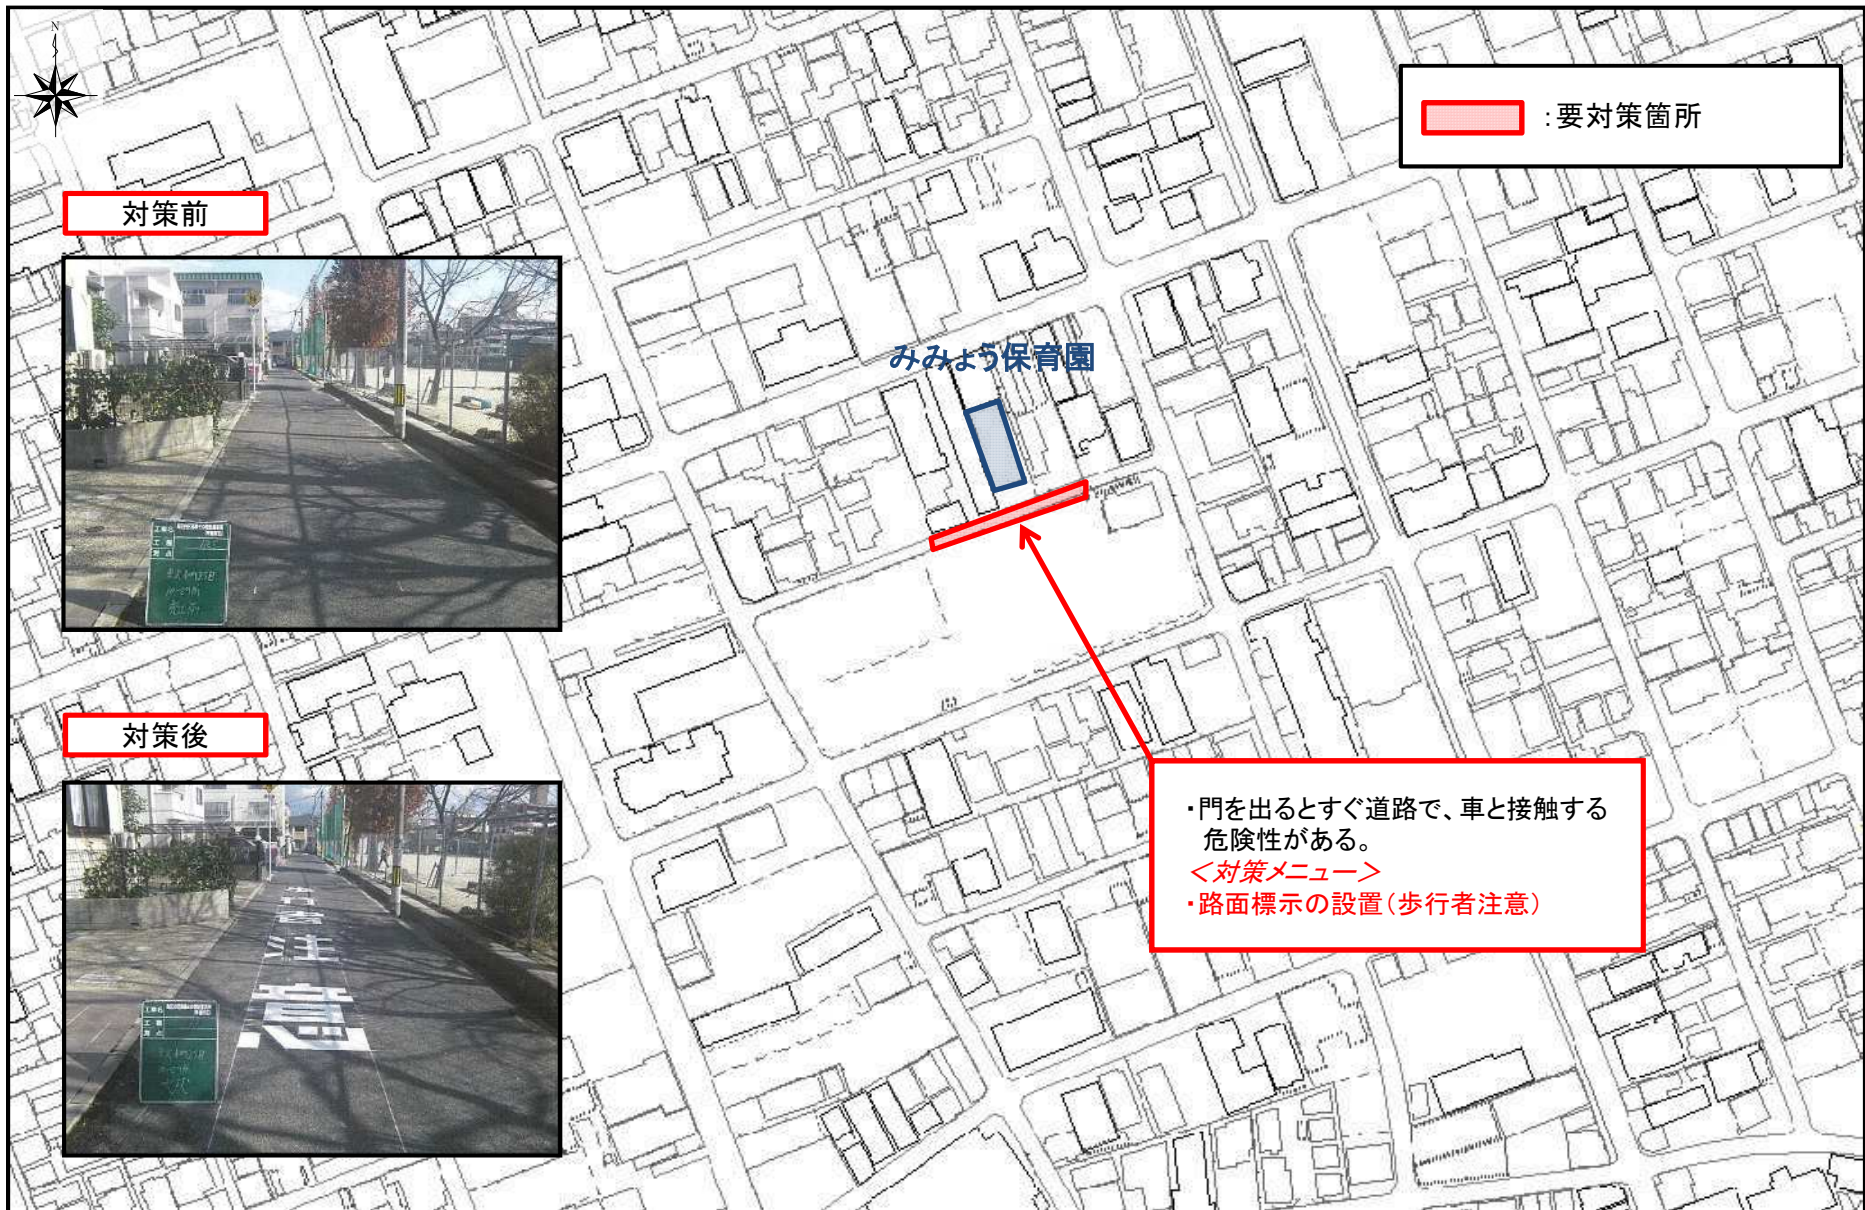

広島市南区 市道南3区147号線 (緊急安全点検 要対策箇所)