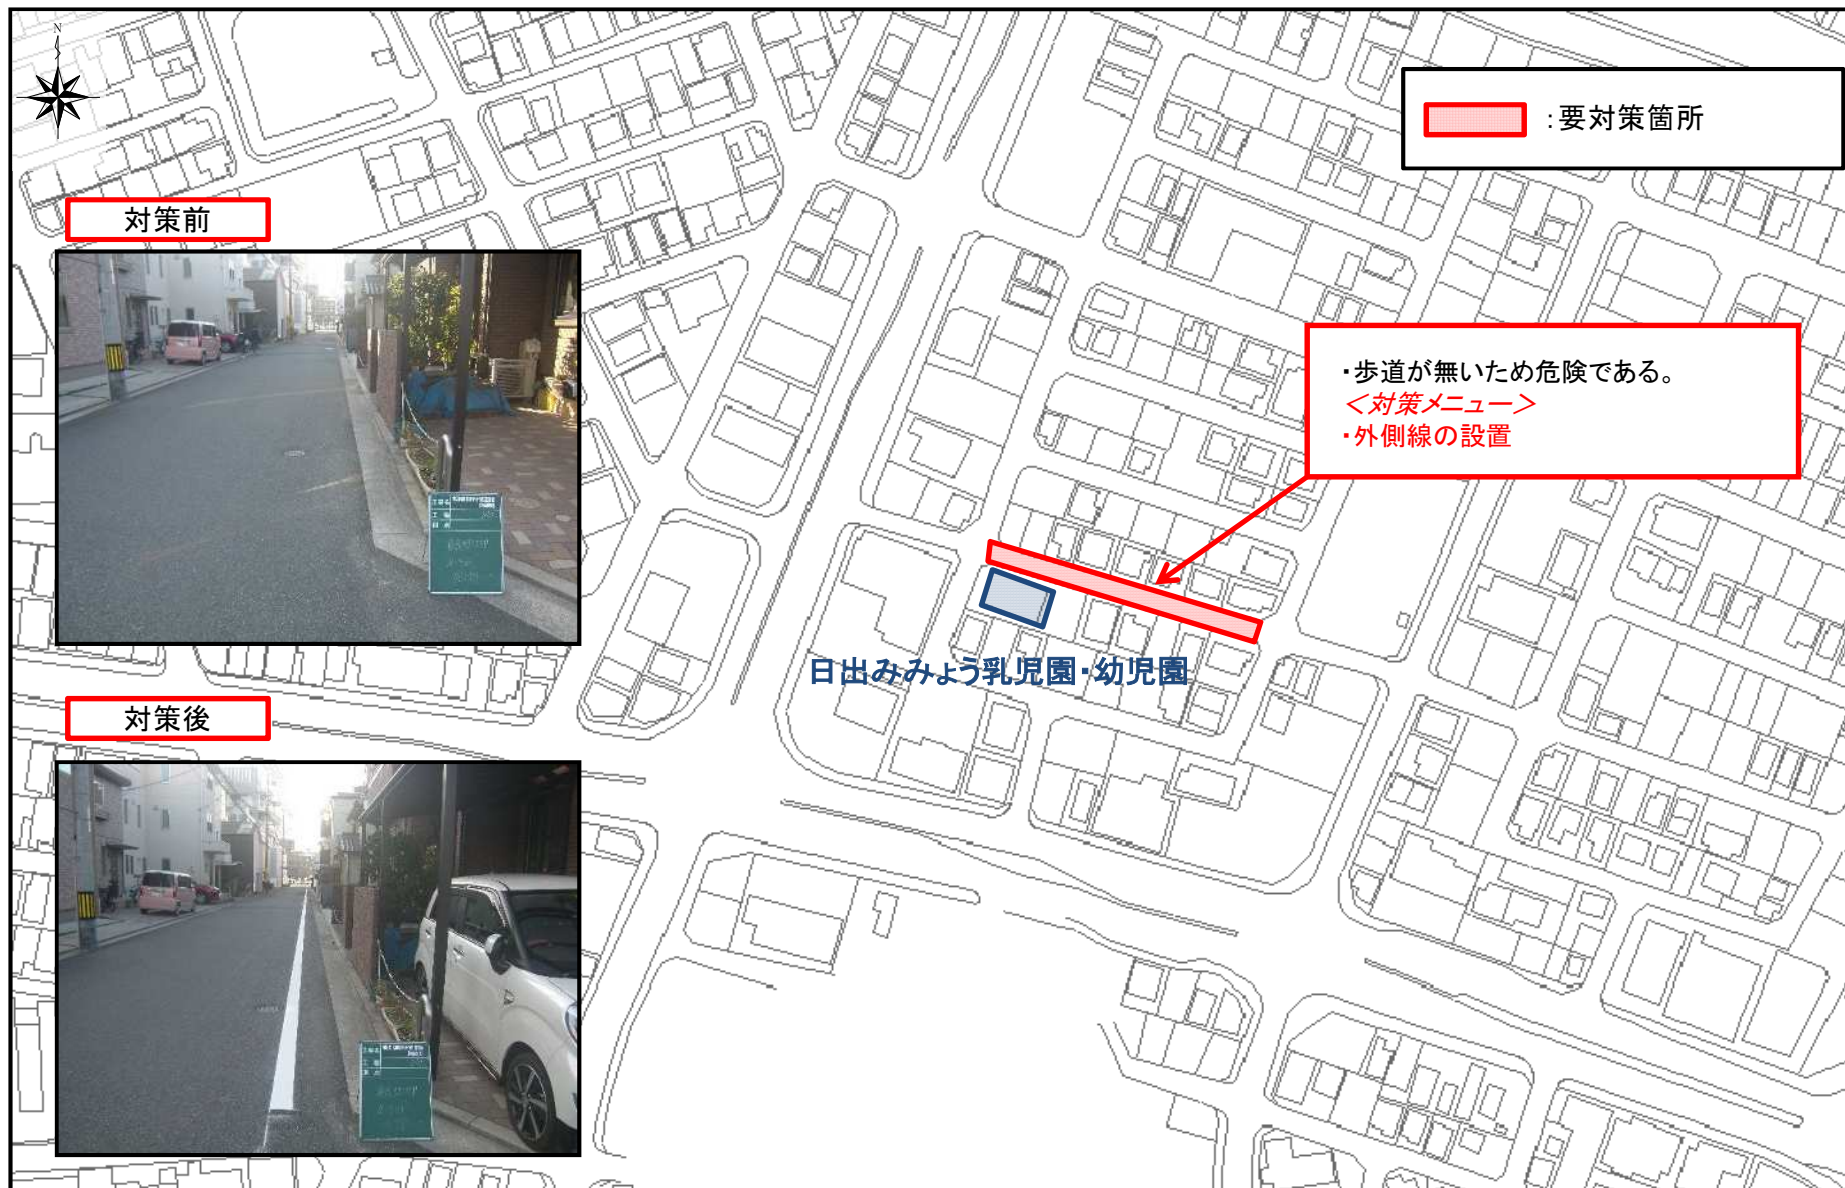

広島市南区 市道南3区299号線 (緊急安全点検 要対策箇所)