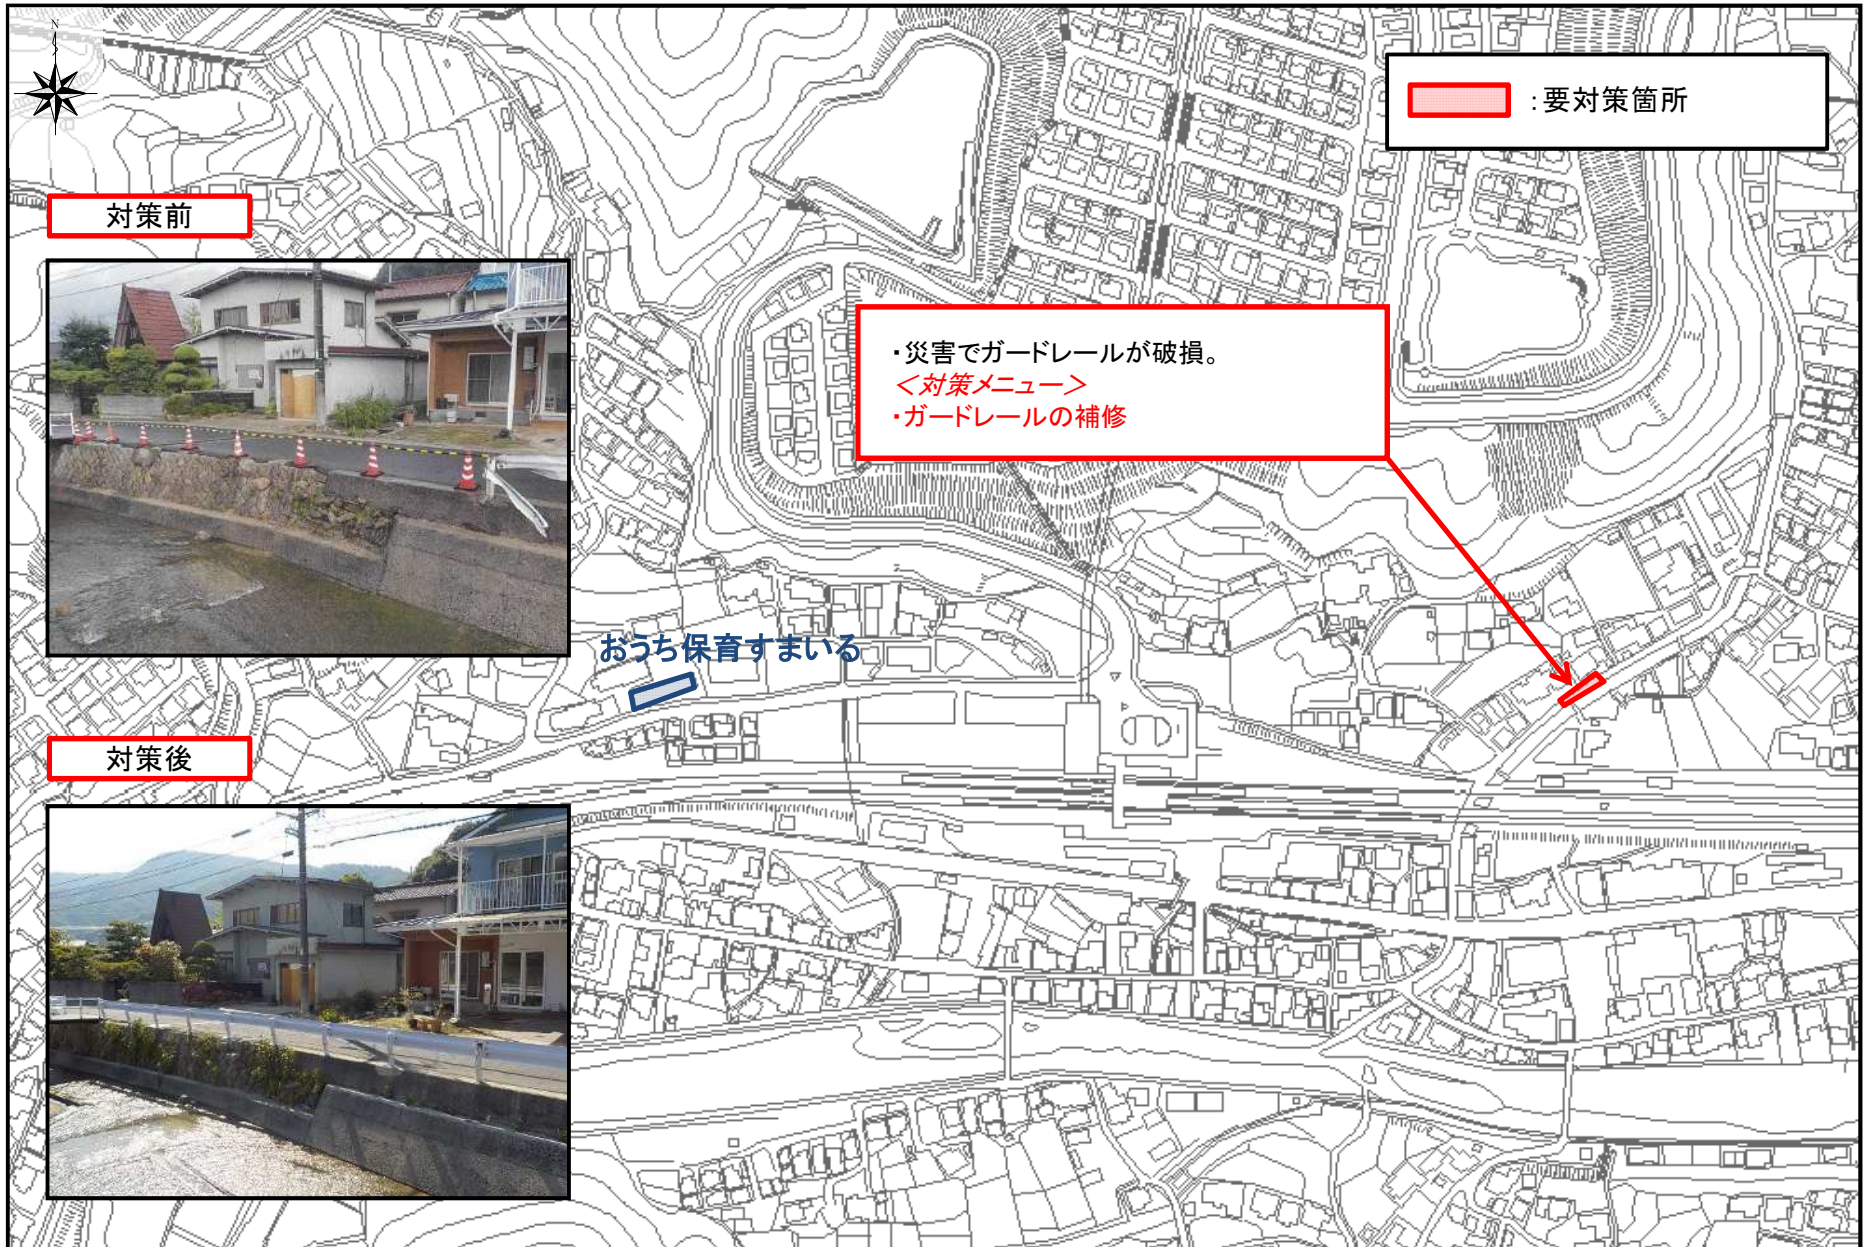

広島市安芸区 市道安芸1区174号線 (緊急安全点検 要対策箇所)