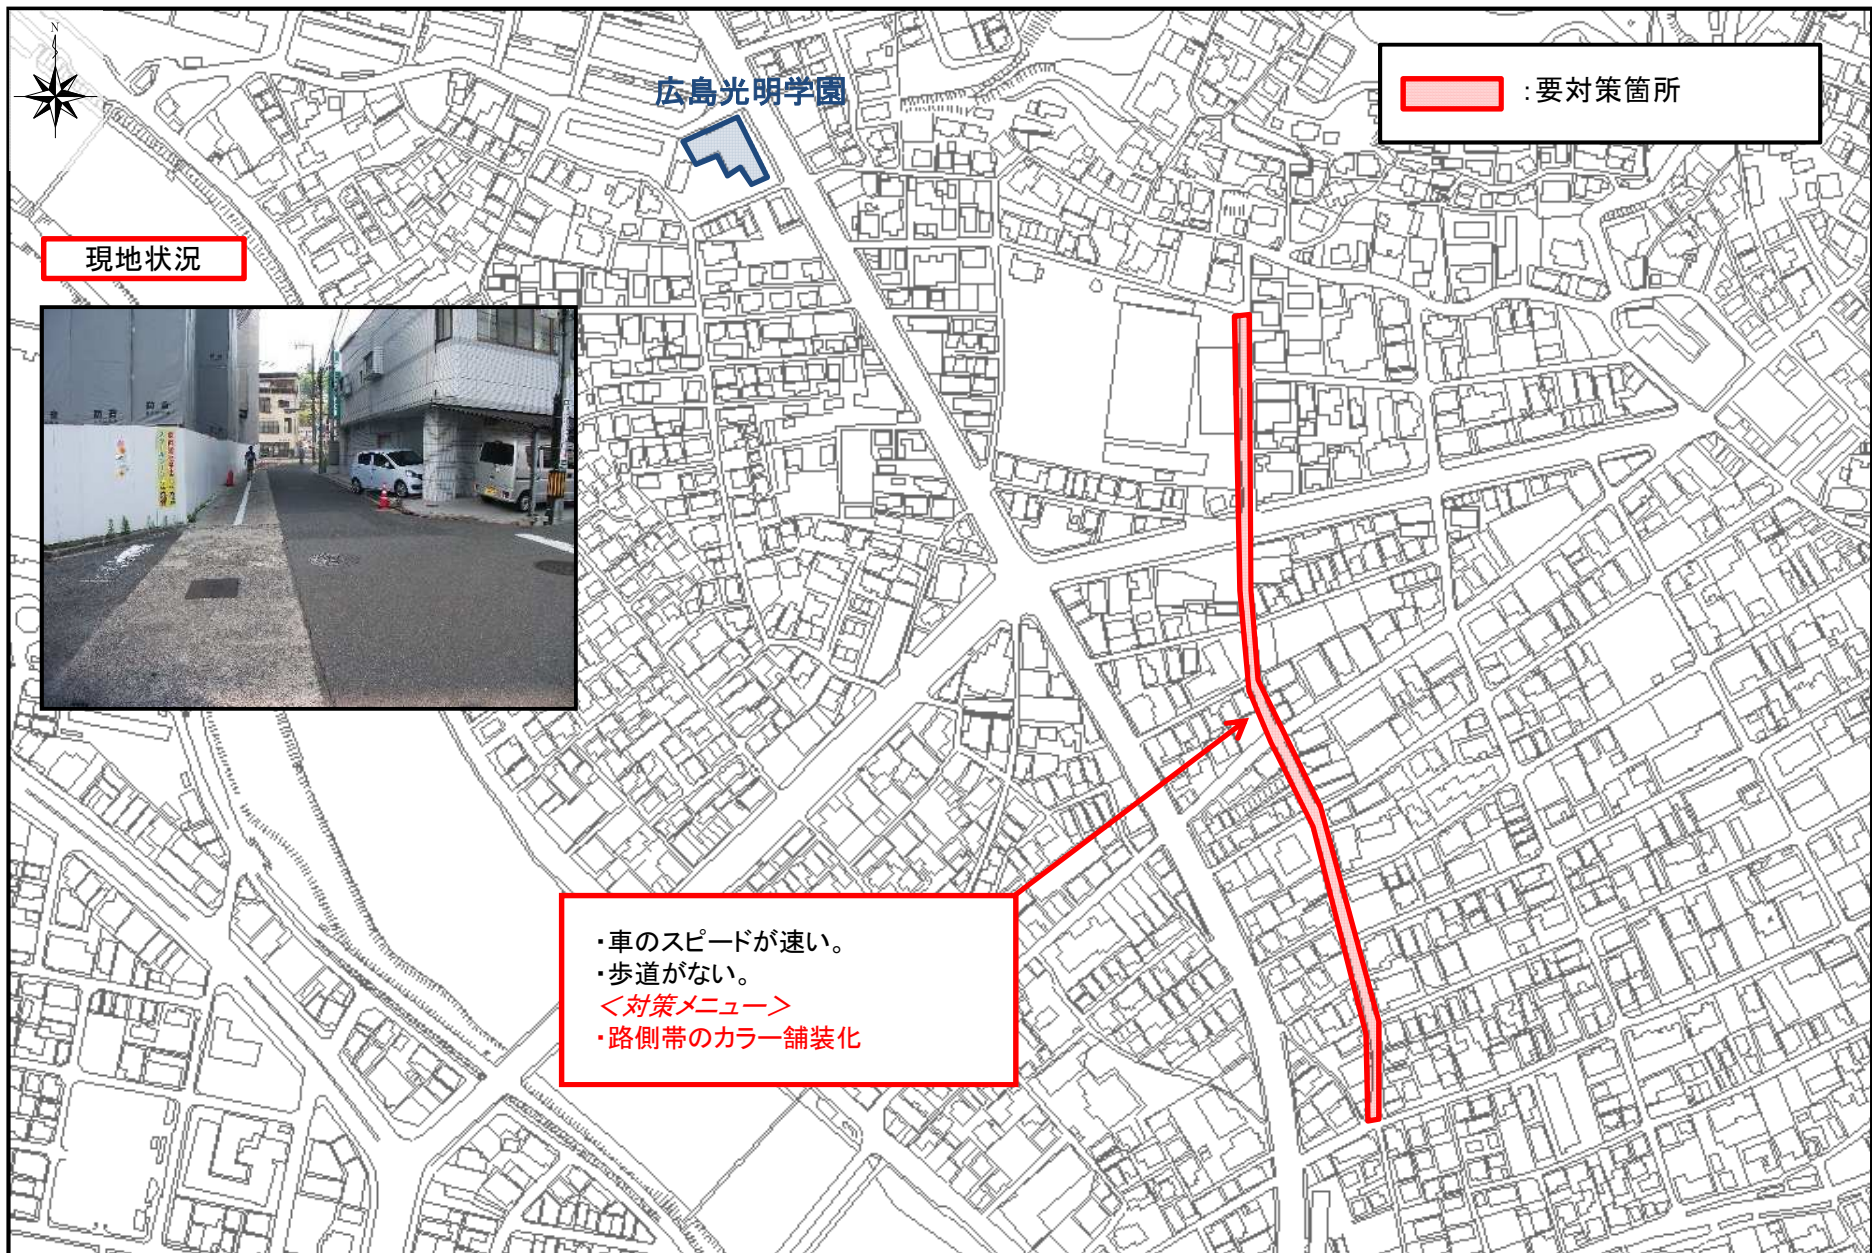

# 広島市東区 市道東5区6号線 (緊急安全点検 要対策箇所)

# 広島市東区 市道東4区149号線 (緊急安全点検 要対策箇所)

# 広島市東区 市道東4区167号線ほか (緊急安全点検 要対策箇所)