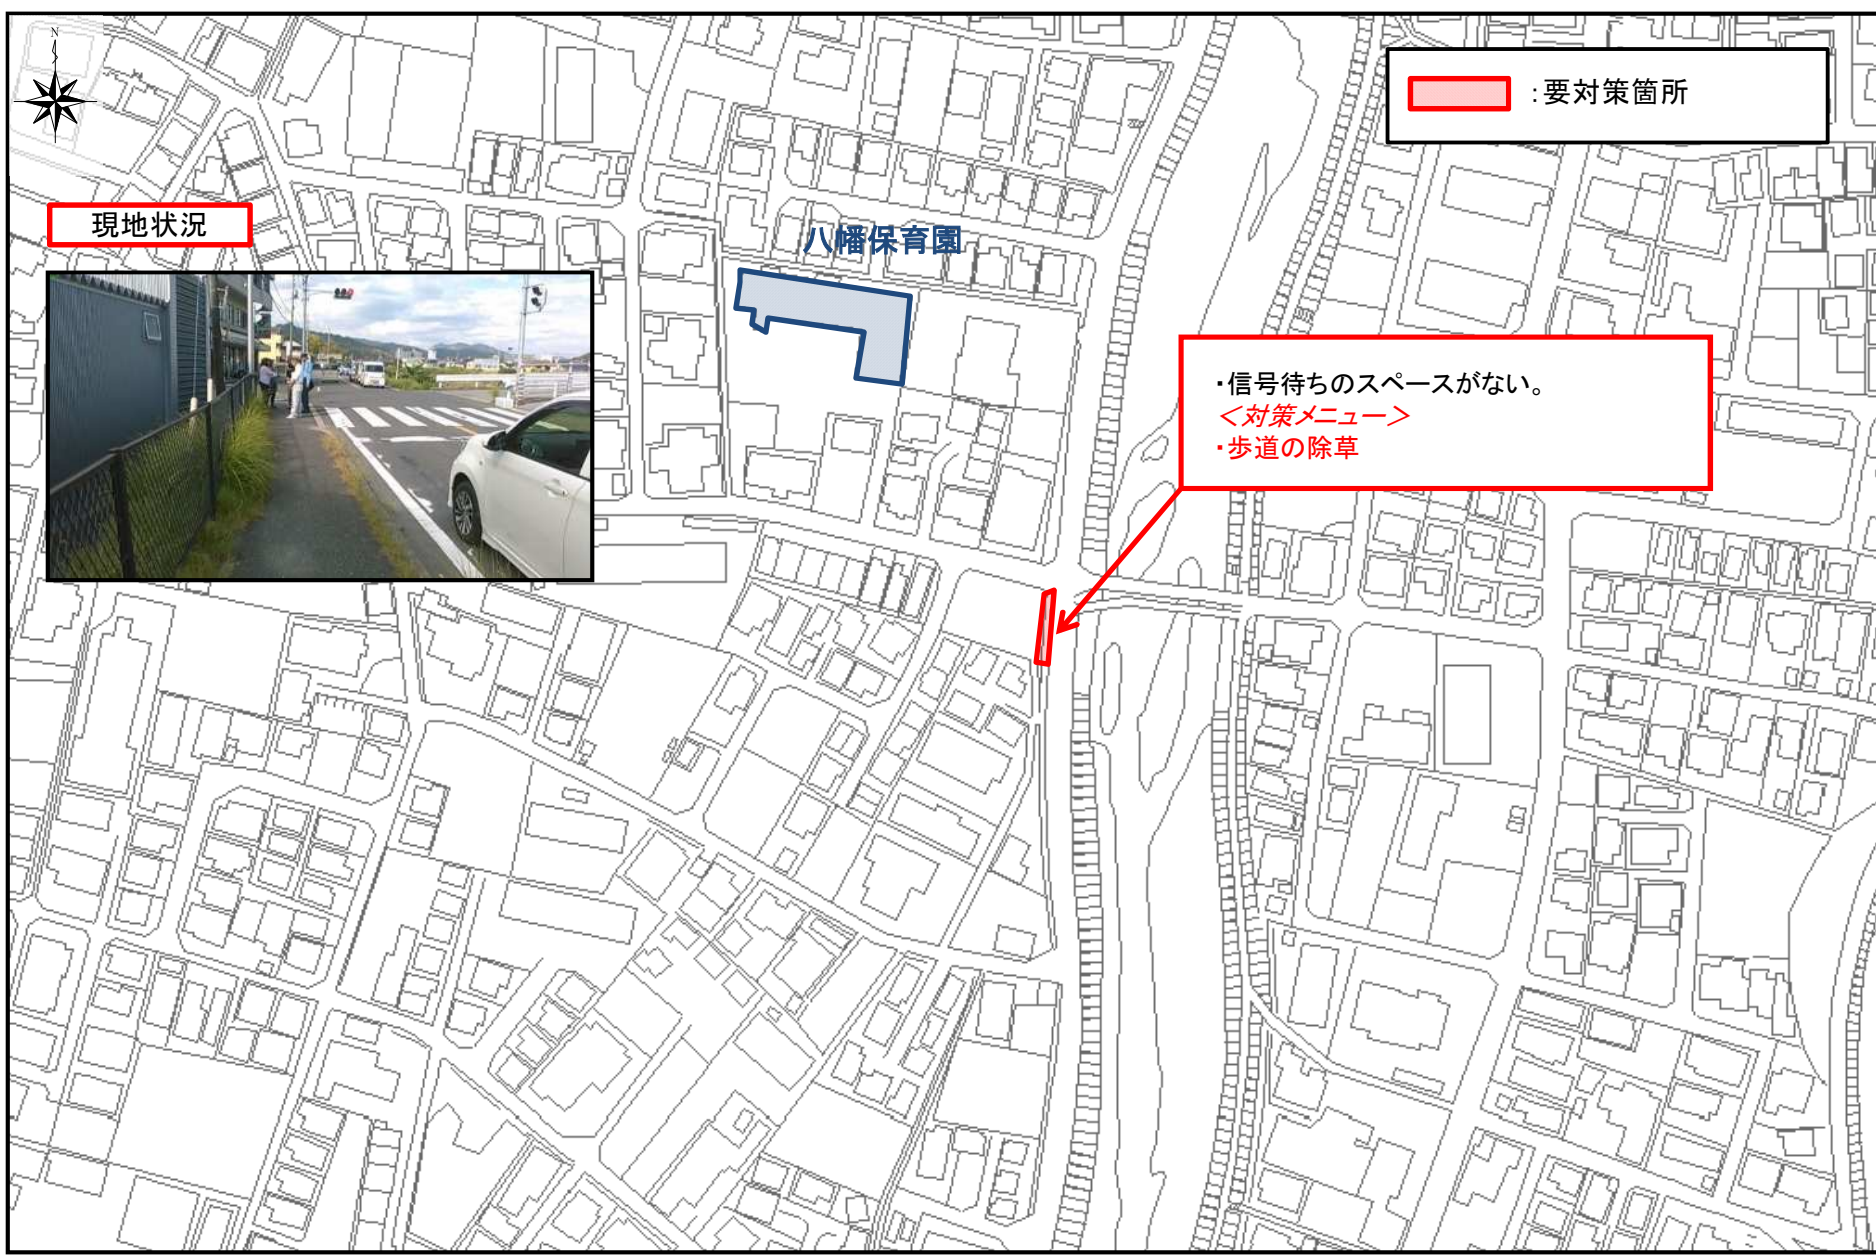

広島市佐伯区 一般県道原田五日市線 (緊急安全点検 要対策箇所)