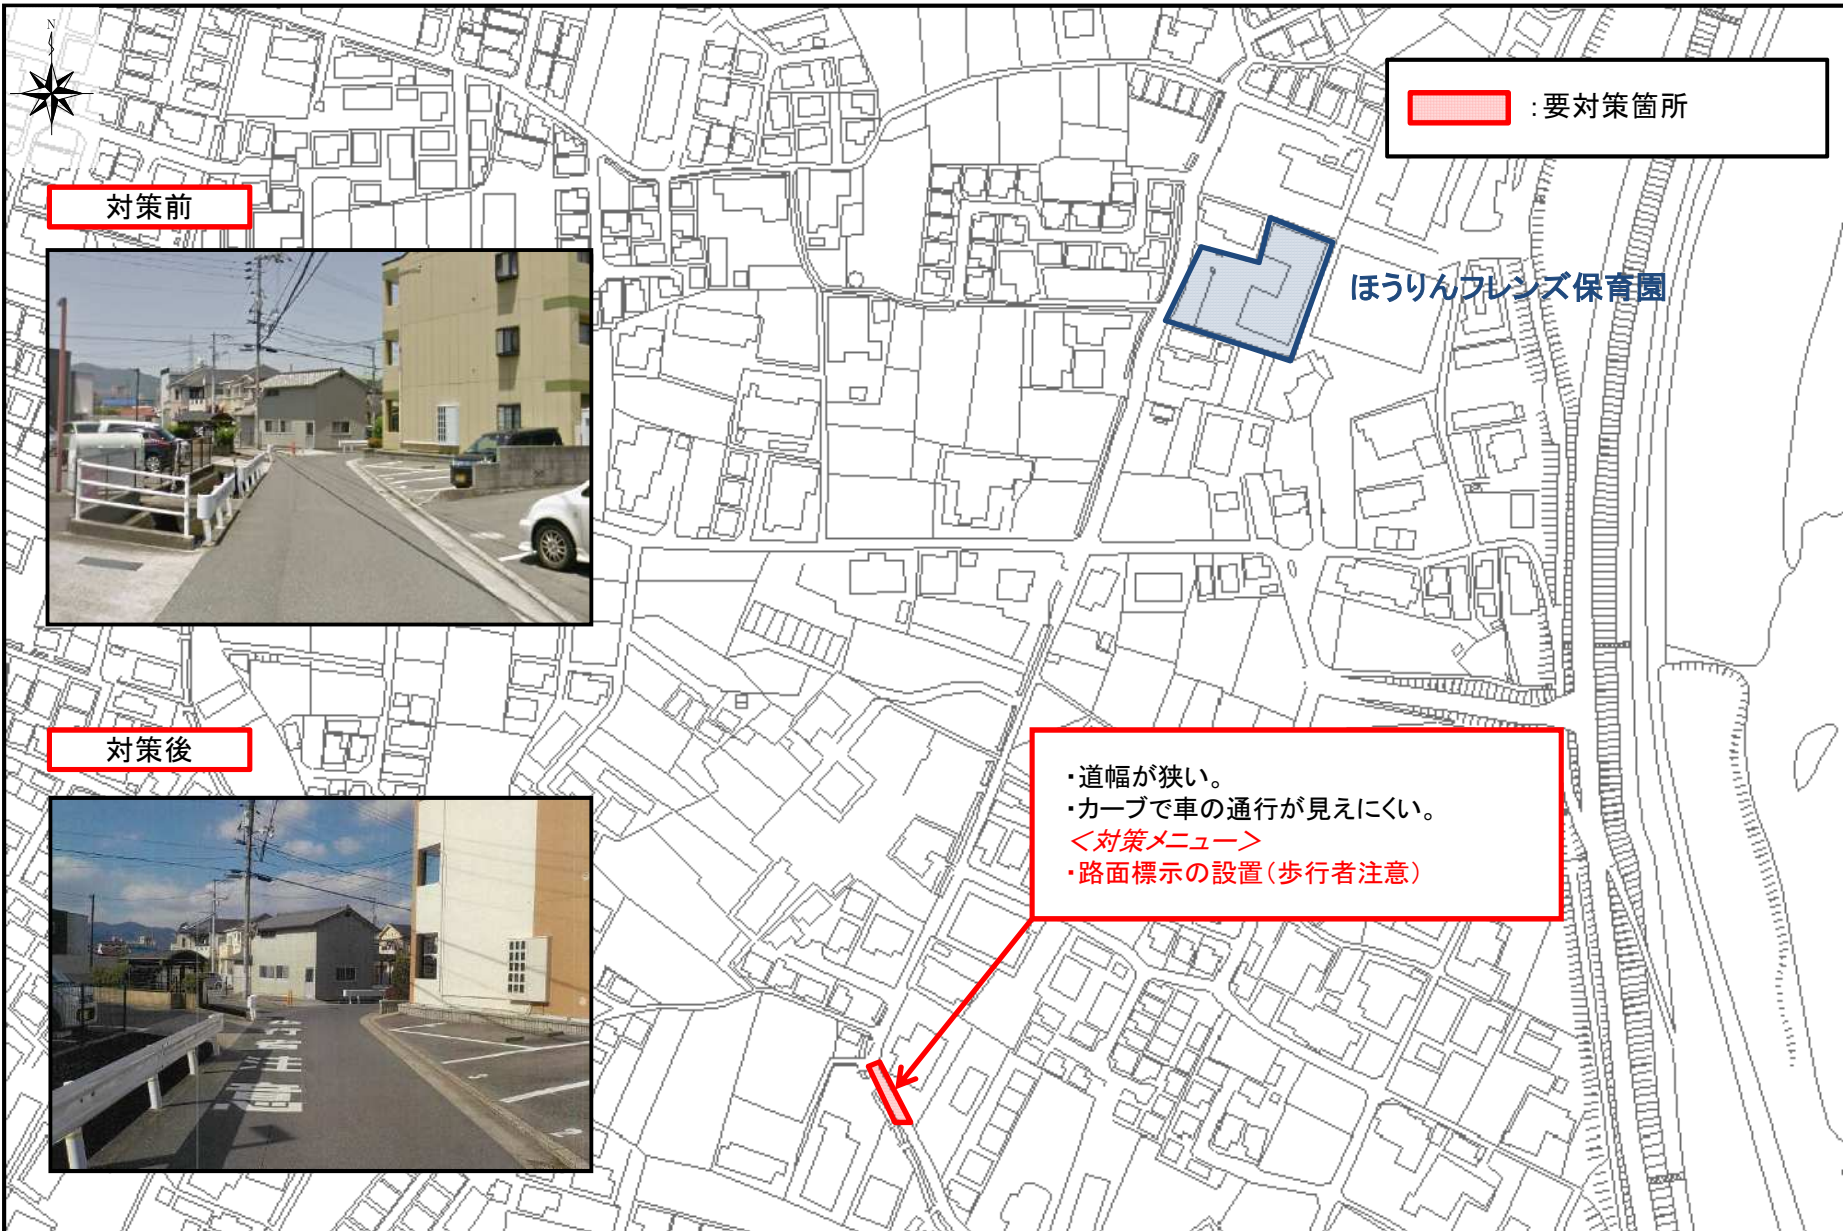

広島市安佐南区 市道安佐南2区37号線 (緊急安全点検 要対策箇所)