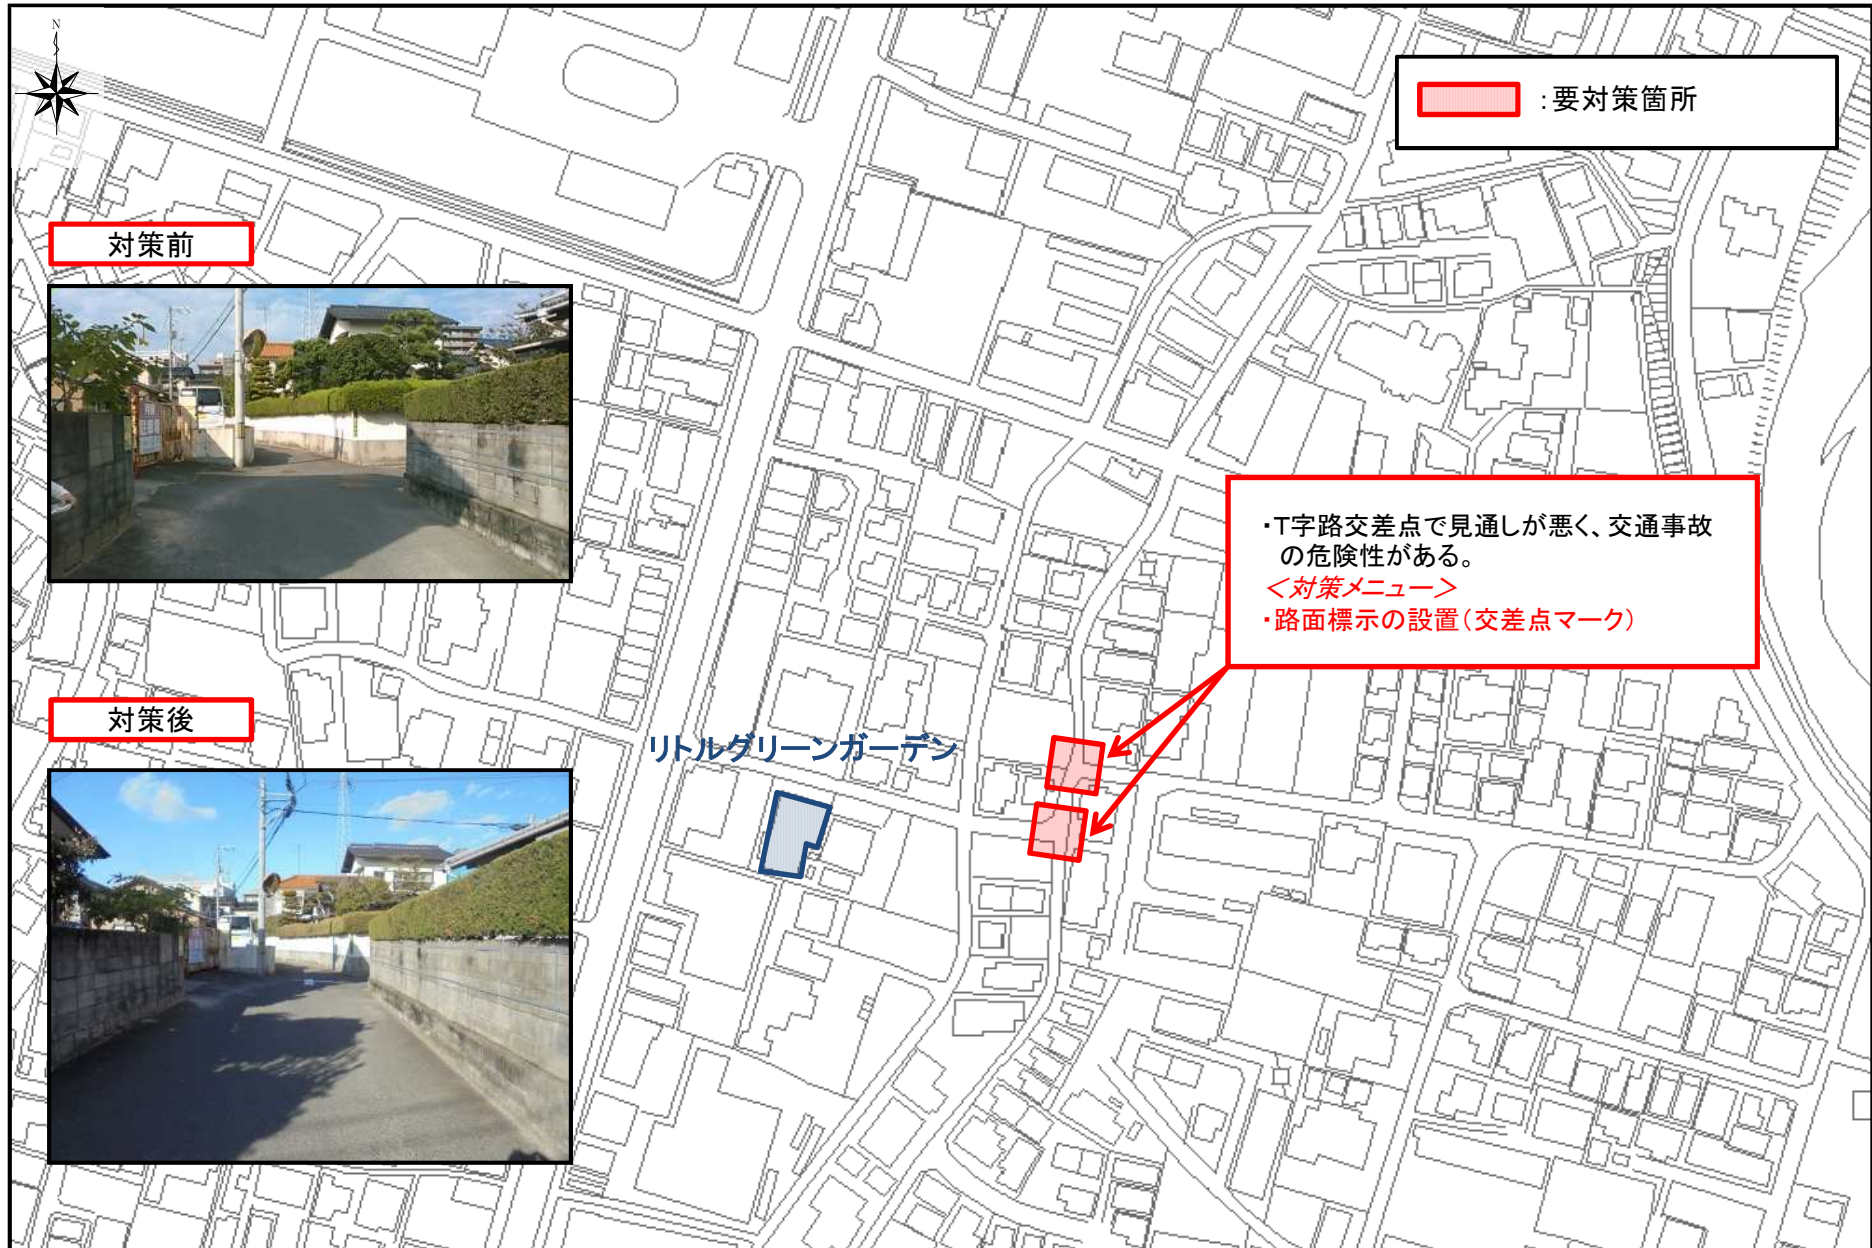

広島市佐伯区 市道佐伯4区250号線 (緊急安全点検 要対策箇所)