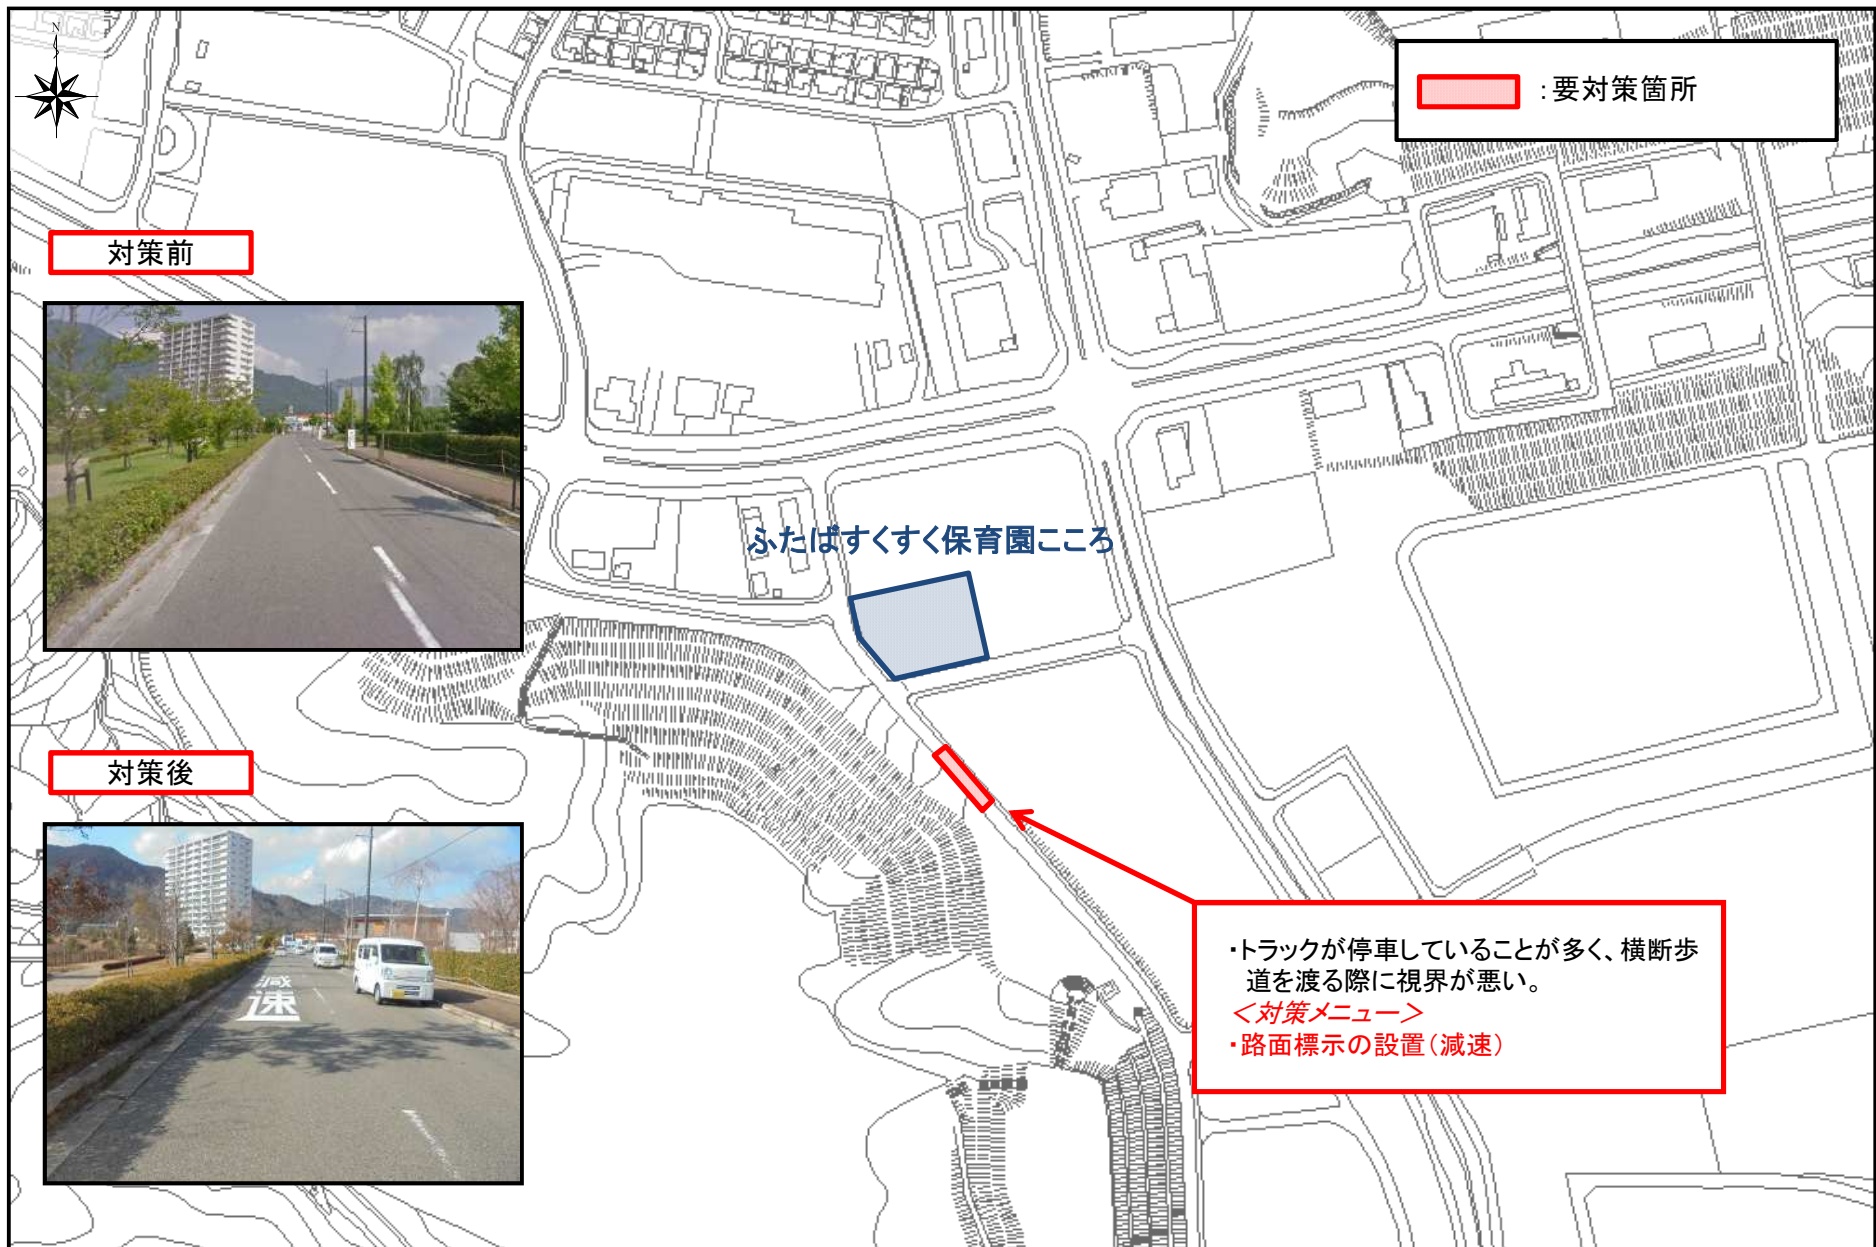

広島市佐伯区 市道佐伯1区453号線 (緊急安全点検 要対策箇所)