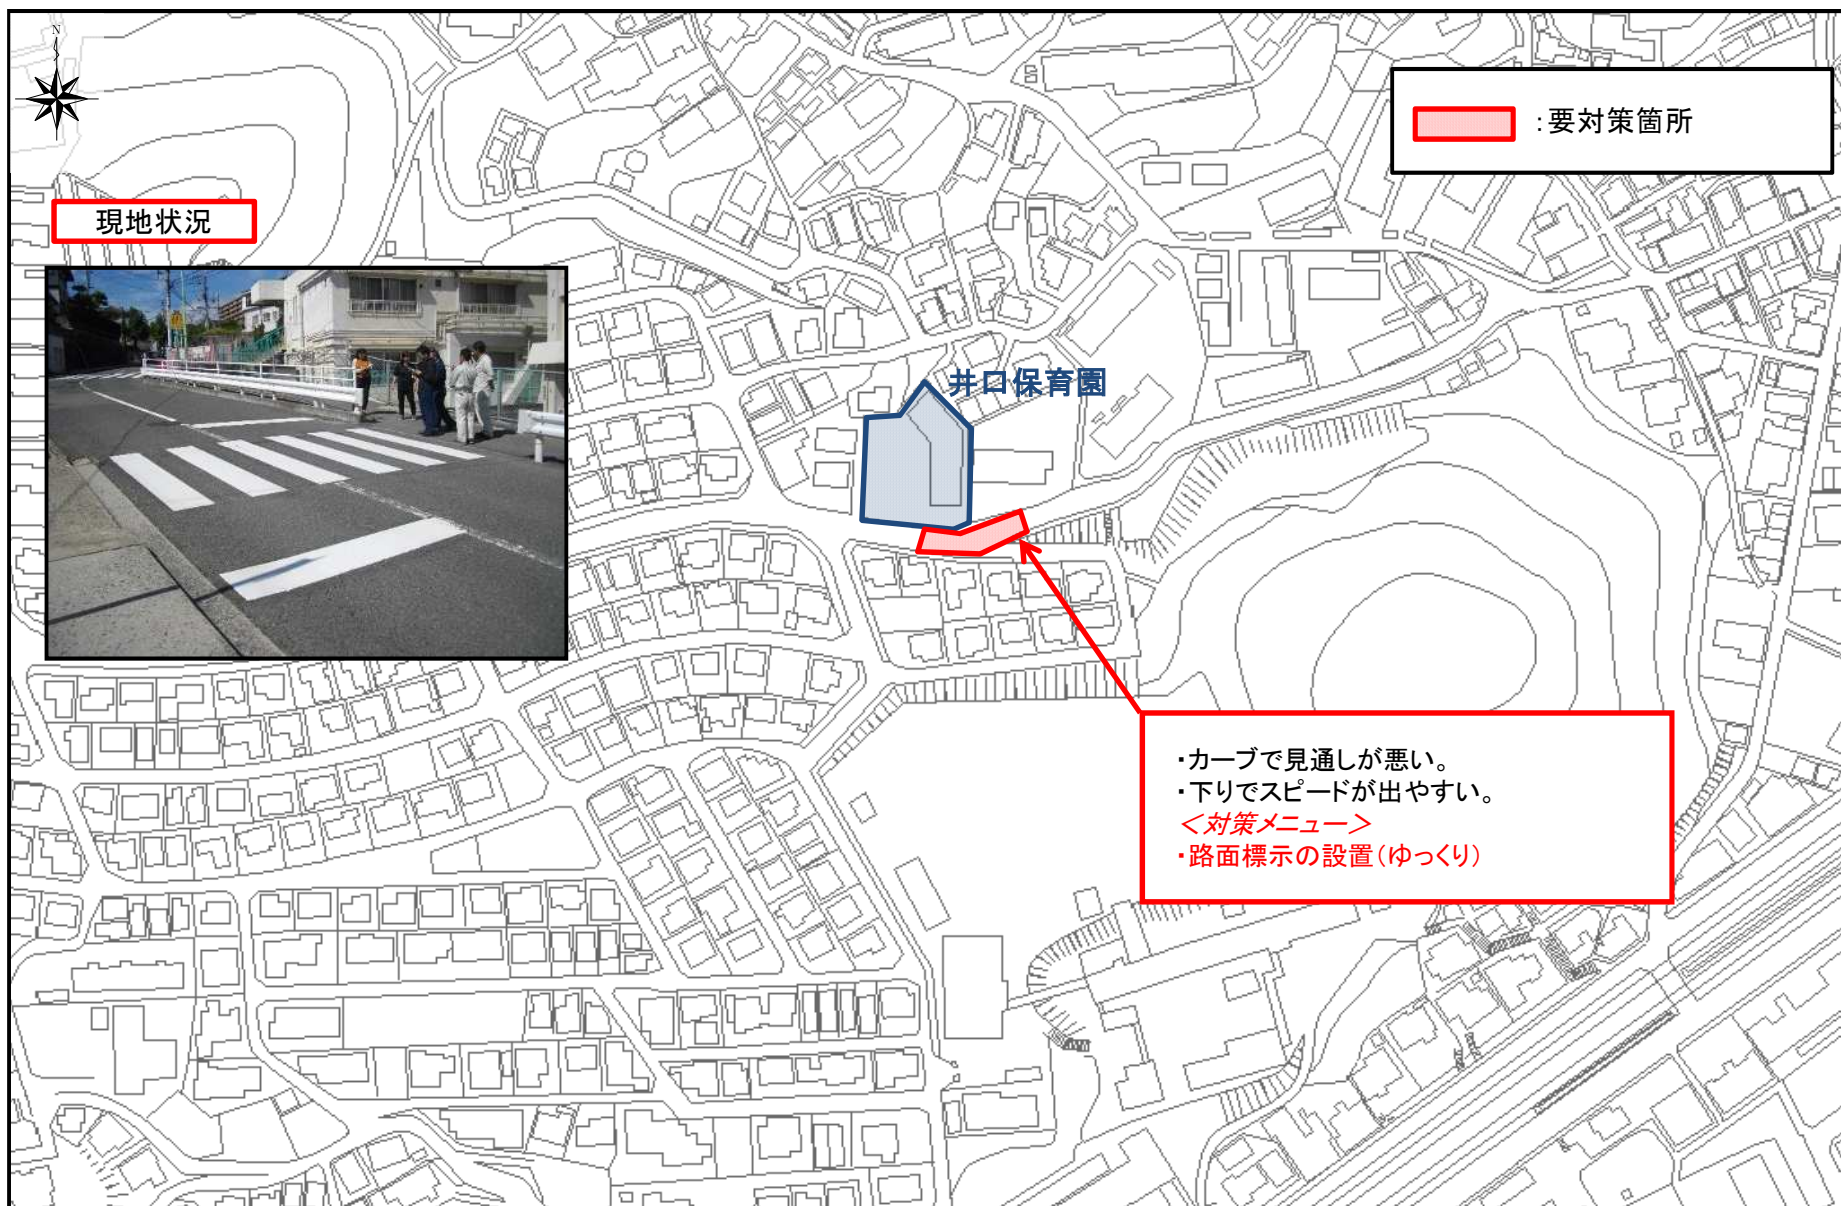

# 広島市西区 市道西1区201号線 (緊急安全点検 要対策箇所)

# 広島市西区 市道西1区194号線 (緊急安全点検 要対策箇所)

# 広島市西区 庚午緑道 (緊急安全点検 要対策箇所)

# 広島市西区 市道西5区89号線 (緊急安全点検 要対策箇所)