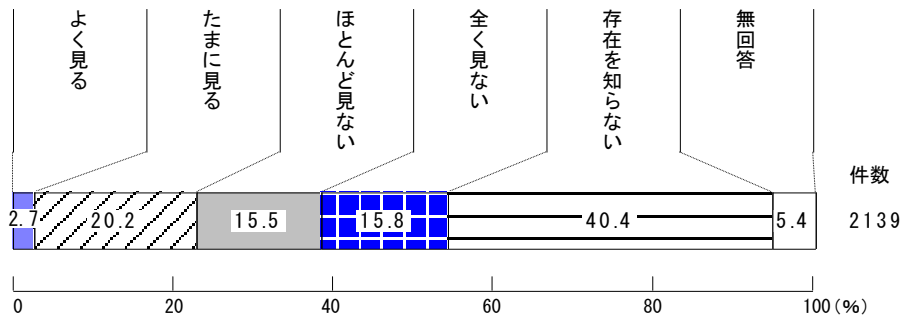

本調査項目では、「その他」と回答された方に、その内容を記入（自由記入）していただきました。

3件あった意見のうち主なものは次のとおりです。

- ・ タブレット端末

問 73 あなたは、広島市のテレビ・ラジオ広報番組をどの程度視聴していますか。

① ミチル殿のこれ見て一件落着！【広島テレビ（HTV）：毎週日曜日 20時55分～59分】

② なるほど! ひろしまボイス【テレビ新広島 (TSS) : 毎週火曜日 21時55分~59分】

③ 発掘！広島MAX（ひろしまっくす）【広島テレビ（HTV）：毎週木曜日 21時55分～59分】

④ 広島市ほっと情報局【RCCラジオ：毎週月曜日～金曜日 12時～15時放送の「日々感謝。ヒビカン」番組内の主に12時20分から約5分間】