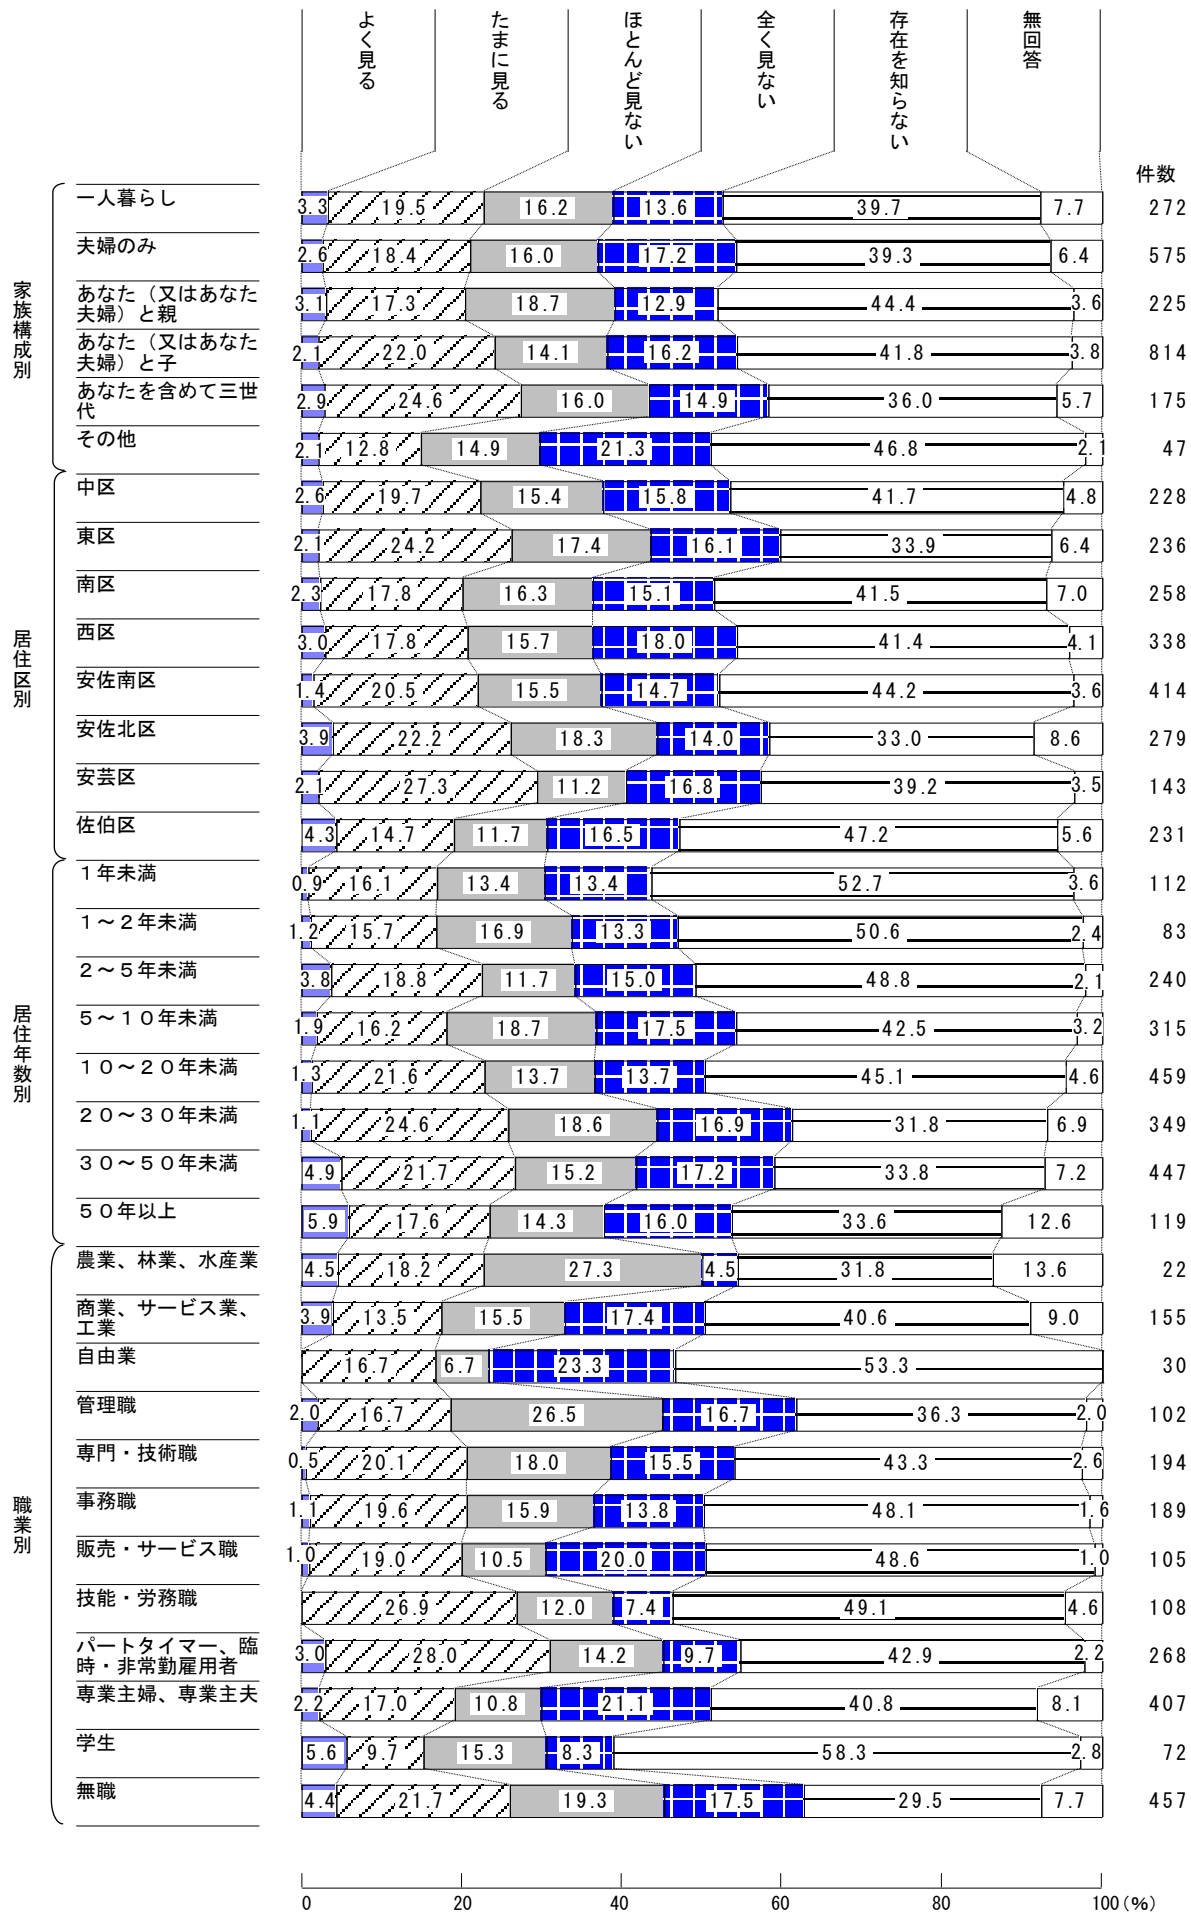

本調査項目では、「その他」と回答された方に、その内容を記入（自由記入）していただきました。

3件あった意見のうち主なものは次のとおりです。

- ・ タブレット端末

問 73 あなたは、広島市のテレビ・ラジオ広報番組をどの程度視聴していますか。

① ミチル殿のこれ見て一件落着！【広島テレビ（HTV）：毎週日曜日 20時55分～59分】

② なるほど! ひろしまボイス【テレビ新広島 (TSS) : 毎週火曜日 21時55分~59分】

③ 発掘！広島MAX（ひろしまっくす）【広島テレビ（HTV）：毎週木曜日 21時55分～59分】

④ 広島市ほっと情報局【RCCラジオ：毎週月曜日～金曜日 12時～15時放送の「日々感謝。ヒビカン」番組内の主に12時20分から約5分間】