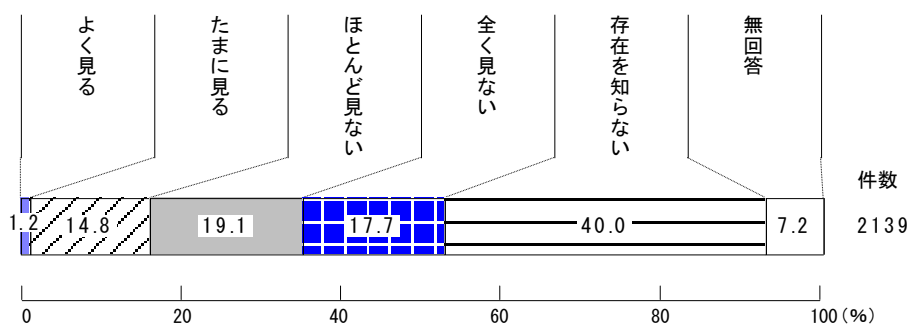

本調査項目では、「その他」と回答された方に、その内容を記入（自由記入）していただきました。

3件あった意見のうち主なものは次のとおりです。

- ・ タブレット端末

問 73 あなたは、広島市のテレビ・ラジオ広報番組をどの程度視聴していますか。

① ミチル殿のこれ見て一件落着！【広島テレビ（HTV）：毎週日曜日 20時55分～59分】

② なるほど! ひろしまボイス【テレビ新広島 (TSS) : 毎週火曜日 21時55分~59分】

③ 発掘！広島MAX（ひろしまっくす）【広島テレビ（HTV）：毎週木曜日 21時55分～59分】

④ 広島市ほっと情報局【RCCラジオ：毎週月曜日～金曜日 12時～15時放送の「日々感謝。ヒビカン」番組内の主に12時20分から約5分間】