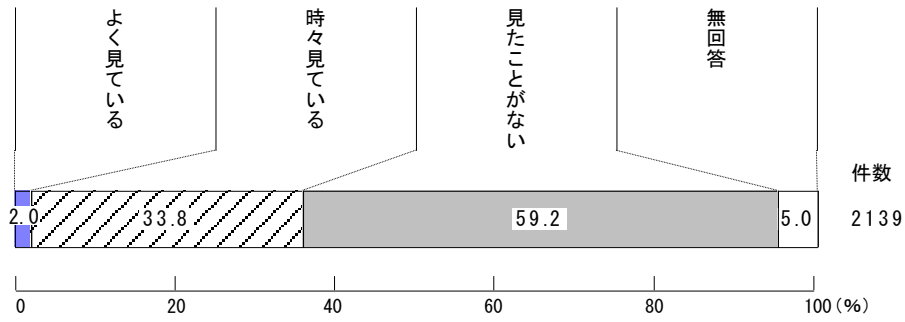

「くらしのガイド」
や「おでかけ情報」
などのお知らせ記事

1～3ページの市の
施策や事業などの企
画記事

1日号の7、8ペー
ジの区民だより

15日号の4、5ペ
ージの特集記事

問 71 あなたは、広島市のホームページをどの程度見ていますか。

（「問 71」で「よく見ている」、「時々見ている」と答えた方におたずねします。）
問 72 あなたは、広島市のホームページをどのような手段で見えていますか。（複数選択）

本調査項目では、「その他」と回答された方に、その内容を記入（自由記入）していただきました。

3件あった意見のうち主なものは次のとおりです。

- ・ タブレット端末

問 73 あなたは、広島市のテレビ・ラジオ広報番組をどの程度視聴していますか。

① ミチル殿のこれ見て一件落着！【広島テレビ（HTV）：毎週日曜日 20時55分～59分】

② なるほど! ひろしまボイス【テレビ新広島 (TSS) : 毎週火曜日 21時55分~59分】

③ 発掘！広島MAX（ひろしまっくす）【広島テレビ（HTV）：毎週木曜日 21時55分～59分】

④ 広島市ほっと情報局【RCCラジオ：毎週月曜日～金曜日 12時～15時放送の「日々感謝。ヒビカン」番組内の主に12時20分から約5分間】