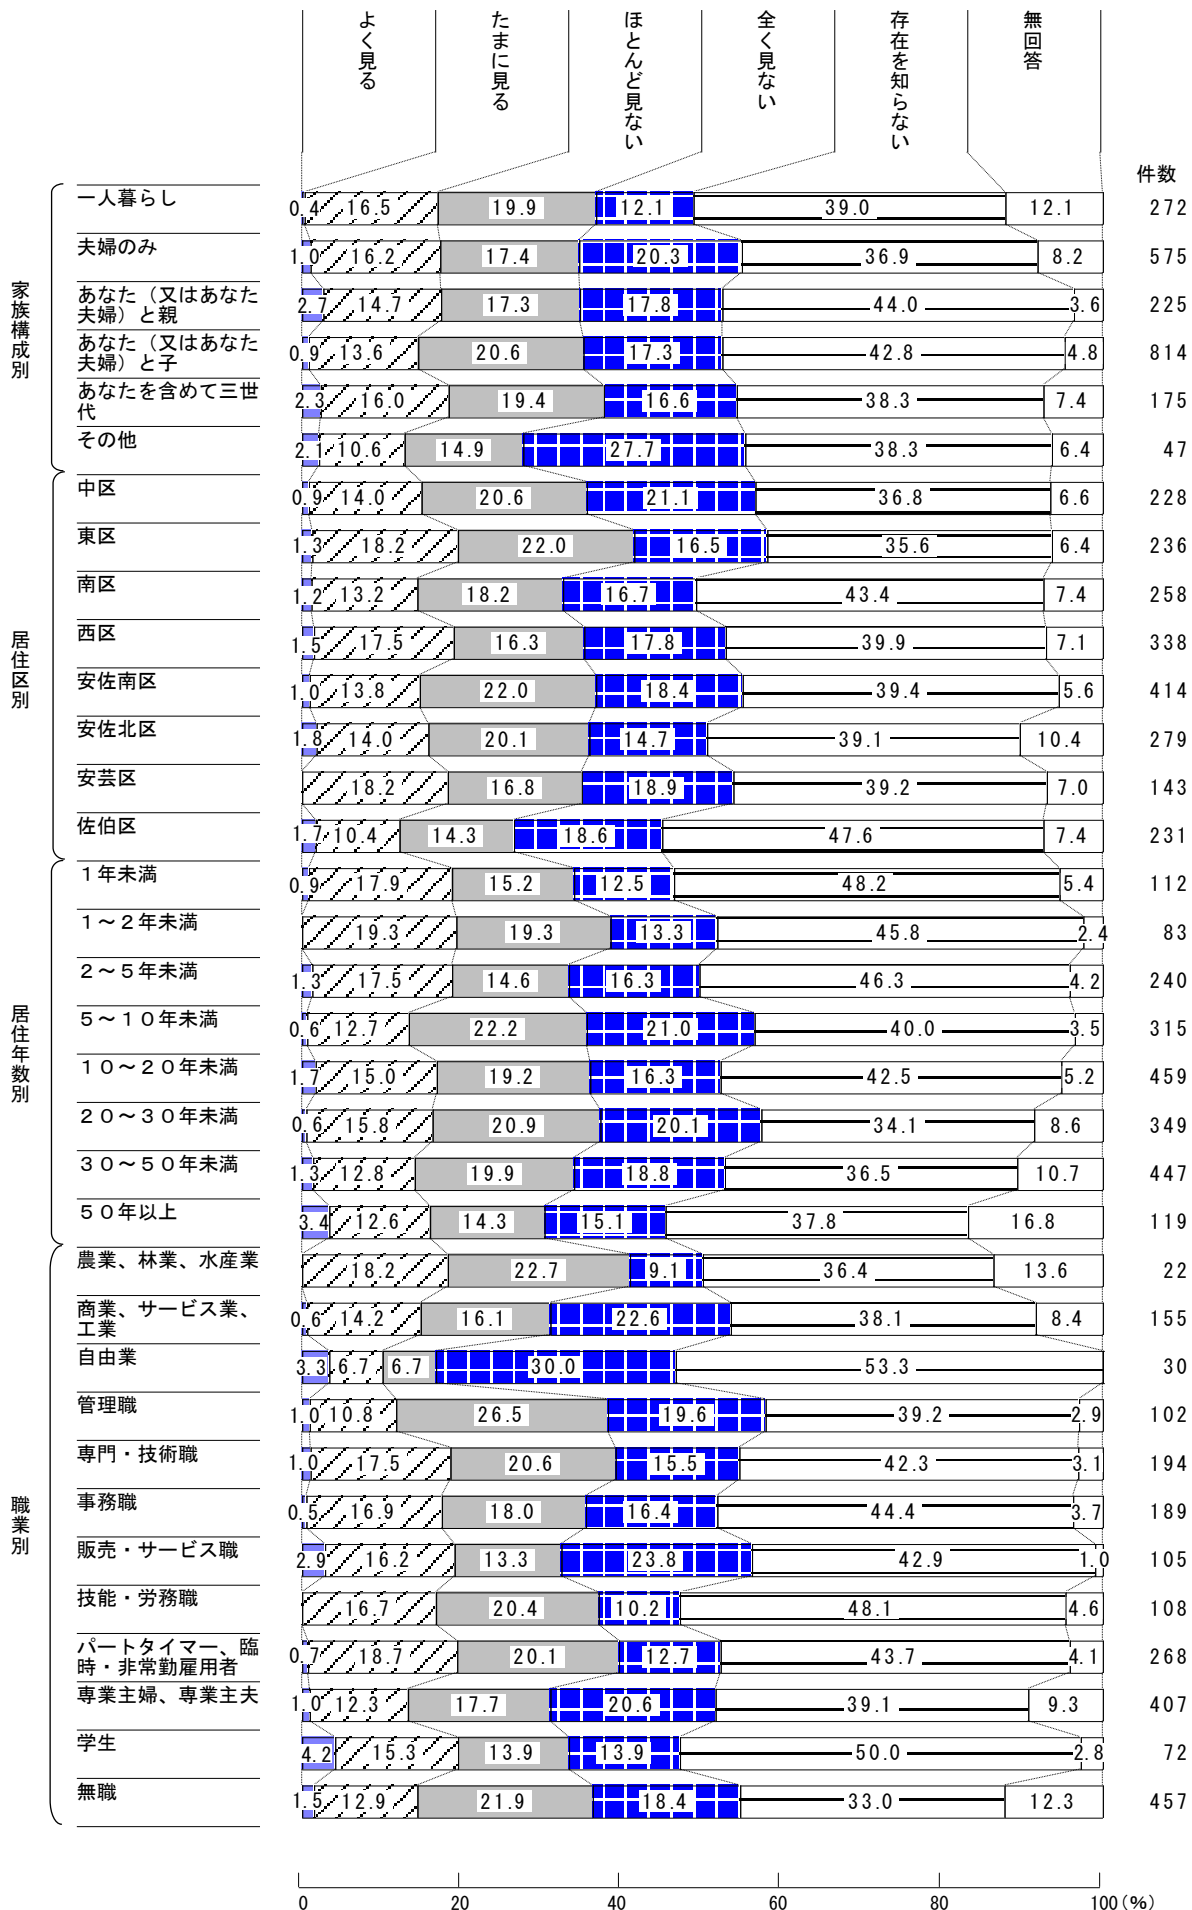

「くらしのガイド」
や「おでかけ情報」
などのお知らせ記事

1～3ページの市の
施策や事業などの企
画記事

1日号の7、8ペー
ジの区民だより

15日号の4、5ペ
ージの特集記事

問 71 あなたは、広島市のホームページをどの程度見ていますか。

（「問 71」で「よく見ている」、「時々見ている」と答えた方におたずねします。）
問 72 あなたは、広島市のホームページをどのような手段で見えていますか。（複数選択）

本調査項目では、「その他」と回答された方に、その内容を記入（自由記入）していただきました。

3件あった意見のうち主なものは次のとおりです。

- ・ タブレット端末

問 73 あなたは、広島市のテレビ・ラジオ広報番組をどの程度視聴していますか。

① ミチル殿のこれ見て一件落着！【広島テレビ（HTV）：毎週日曜日 20時55分～59分】

② なるほど! ひろしまボイス【テレビ新広島 (TSS) : 毎週火曜日 21時55分~59分】

③ 発掘！広島MAX（ひろしまっくす）【広島テレビ（HTV）：毎週木曜日 21時55分～59分】

④ 広島市ほっと情報局【RCCラジオ：毎週月曜日～金曜日 12時～15時放送の「日々感謝。ヒビカン」番組内の主に12時20分から約5分間】