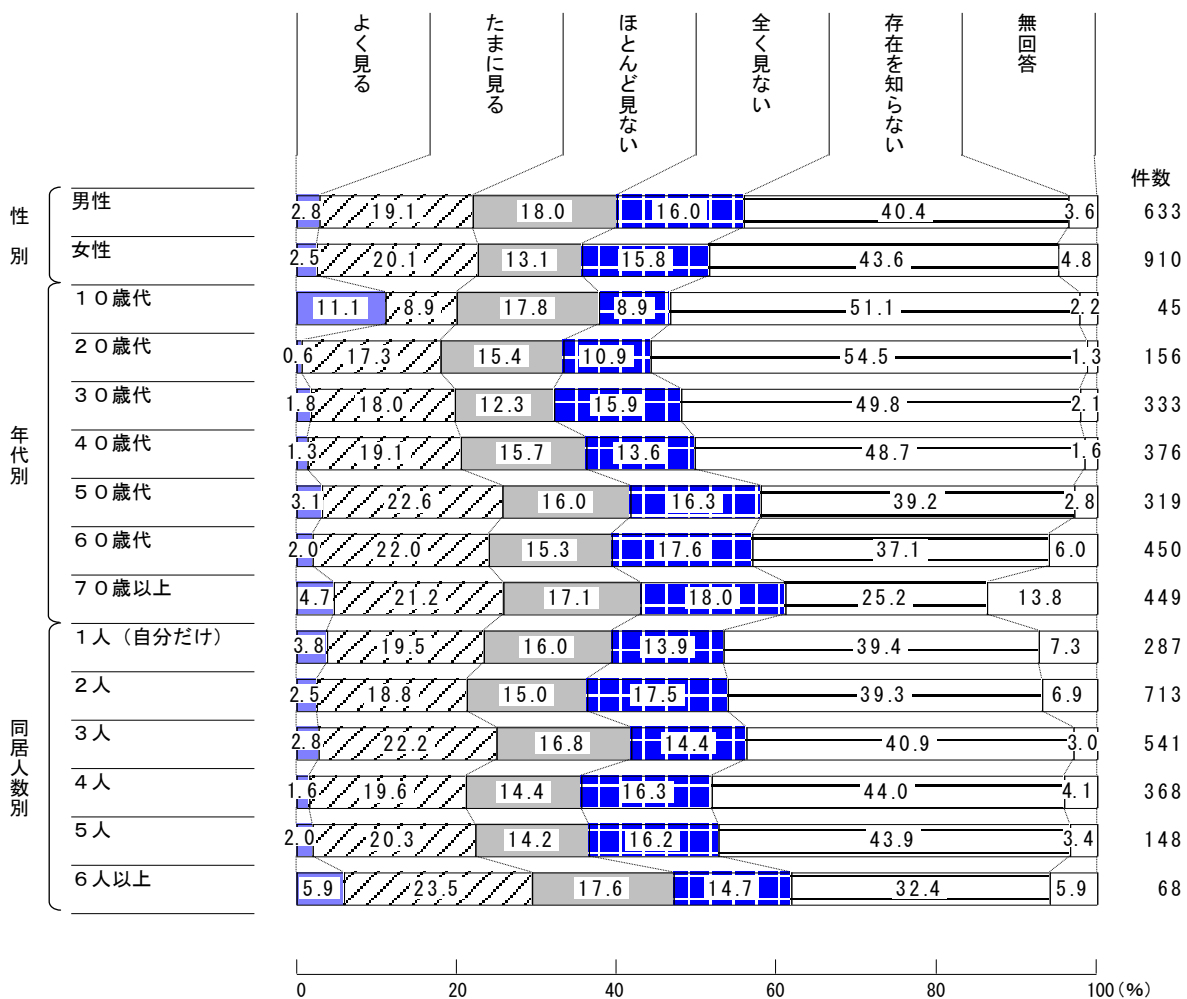

本調査項目では、「その他」と回答された方に、その内容を記入（自由記入）していただきました。

3件あった意見のうち主なものは次のとおりです。

- ・ タブレット端末

問 73 あなたは、広島市のテレビ・ラジオ広報番組をどの程度視聴していますか。

① ミチル殿のこれ見て一件落着！【広島テレビ（HTV）：毎週日曜日 20時55分～59分】

② なるほど! ひろしまボイス【テレビ新広島 (TSS) : 毎週火曜日 21時55分~59分】

③ 発掘！広島MAX（ひろしまっくす）【広島テレビ（HTV）：毎週木曜日 21時55分～59分】

④ 広島市ほっと情報局【RCCラジオ：毎週月曜日～金曜日 12時～15時放送の「日々感謝。ヒビカン」番組内の主に12時20分から約5分間】