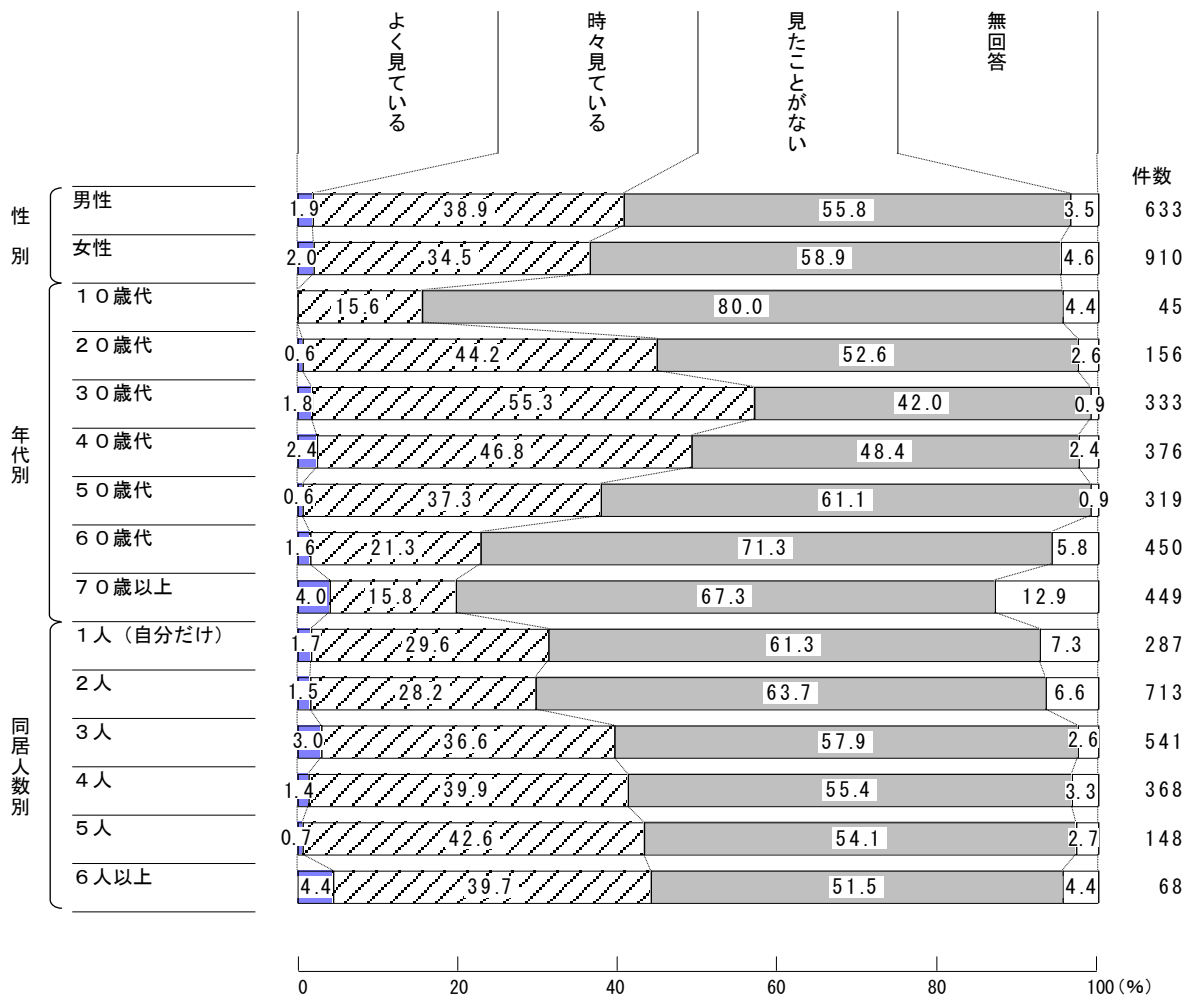

「くらしのガイド」
や「おでかけ情報」
などのお知らせ記事

1～3ページの市の
施策や事業などの企
画記事

1日号の7、8ペー
ジの区民だより

15日号の4、5ペ
ージの特集記事

問 71 あなたは、広島市のホームページをどの程度見ていますか。

（「問 71」で「よく見ている」、「時々見ている」と答えた方におたずねします。）
問 72 あなたは、広島市のホームページをどのような手段で見えていますか。（複数選択）

本調査項目では、「その他」と回答された方に、その内容を記入（自由記入）していただきました。

3件あった意見のうち主なものは次のとおりです。

- ・ タブレット端末

問 73 あなたは、広島市のテレビ・ラジオ広報番組をどの程度視聴していますか。

① ミチル殿のこれ見て一件落着！【広島テレビ（HTV）：毎週日曜日 20時55分～59分】

② なるほど! ひろしまボイス【テレビ新広島 (TSS) : 毎週火曜日 21時55分~59分】

③ 発掘！広島MAX（ひろしまっくす）【広島テレビ（HTV）：毎週木曜日 21時55分～59分】

④ 広島市ほっと情報局【RCCラジオ：毎週月曜日～金曜日 12時～15時放送の「日々感謝。ヒビカン」番組内の主に12時20分から約5分間】