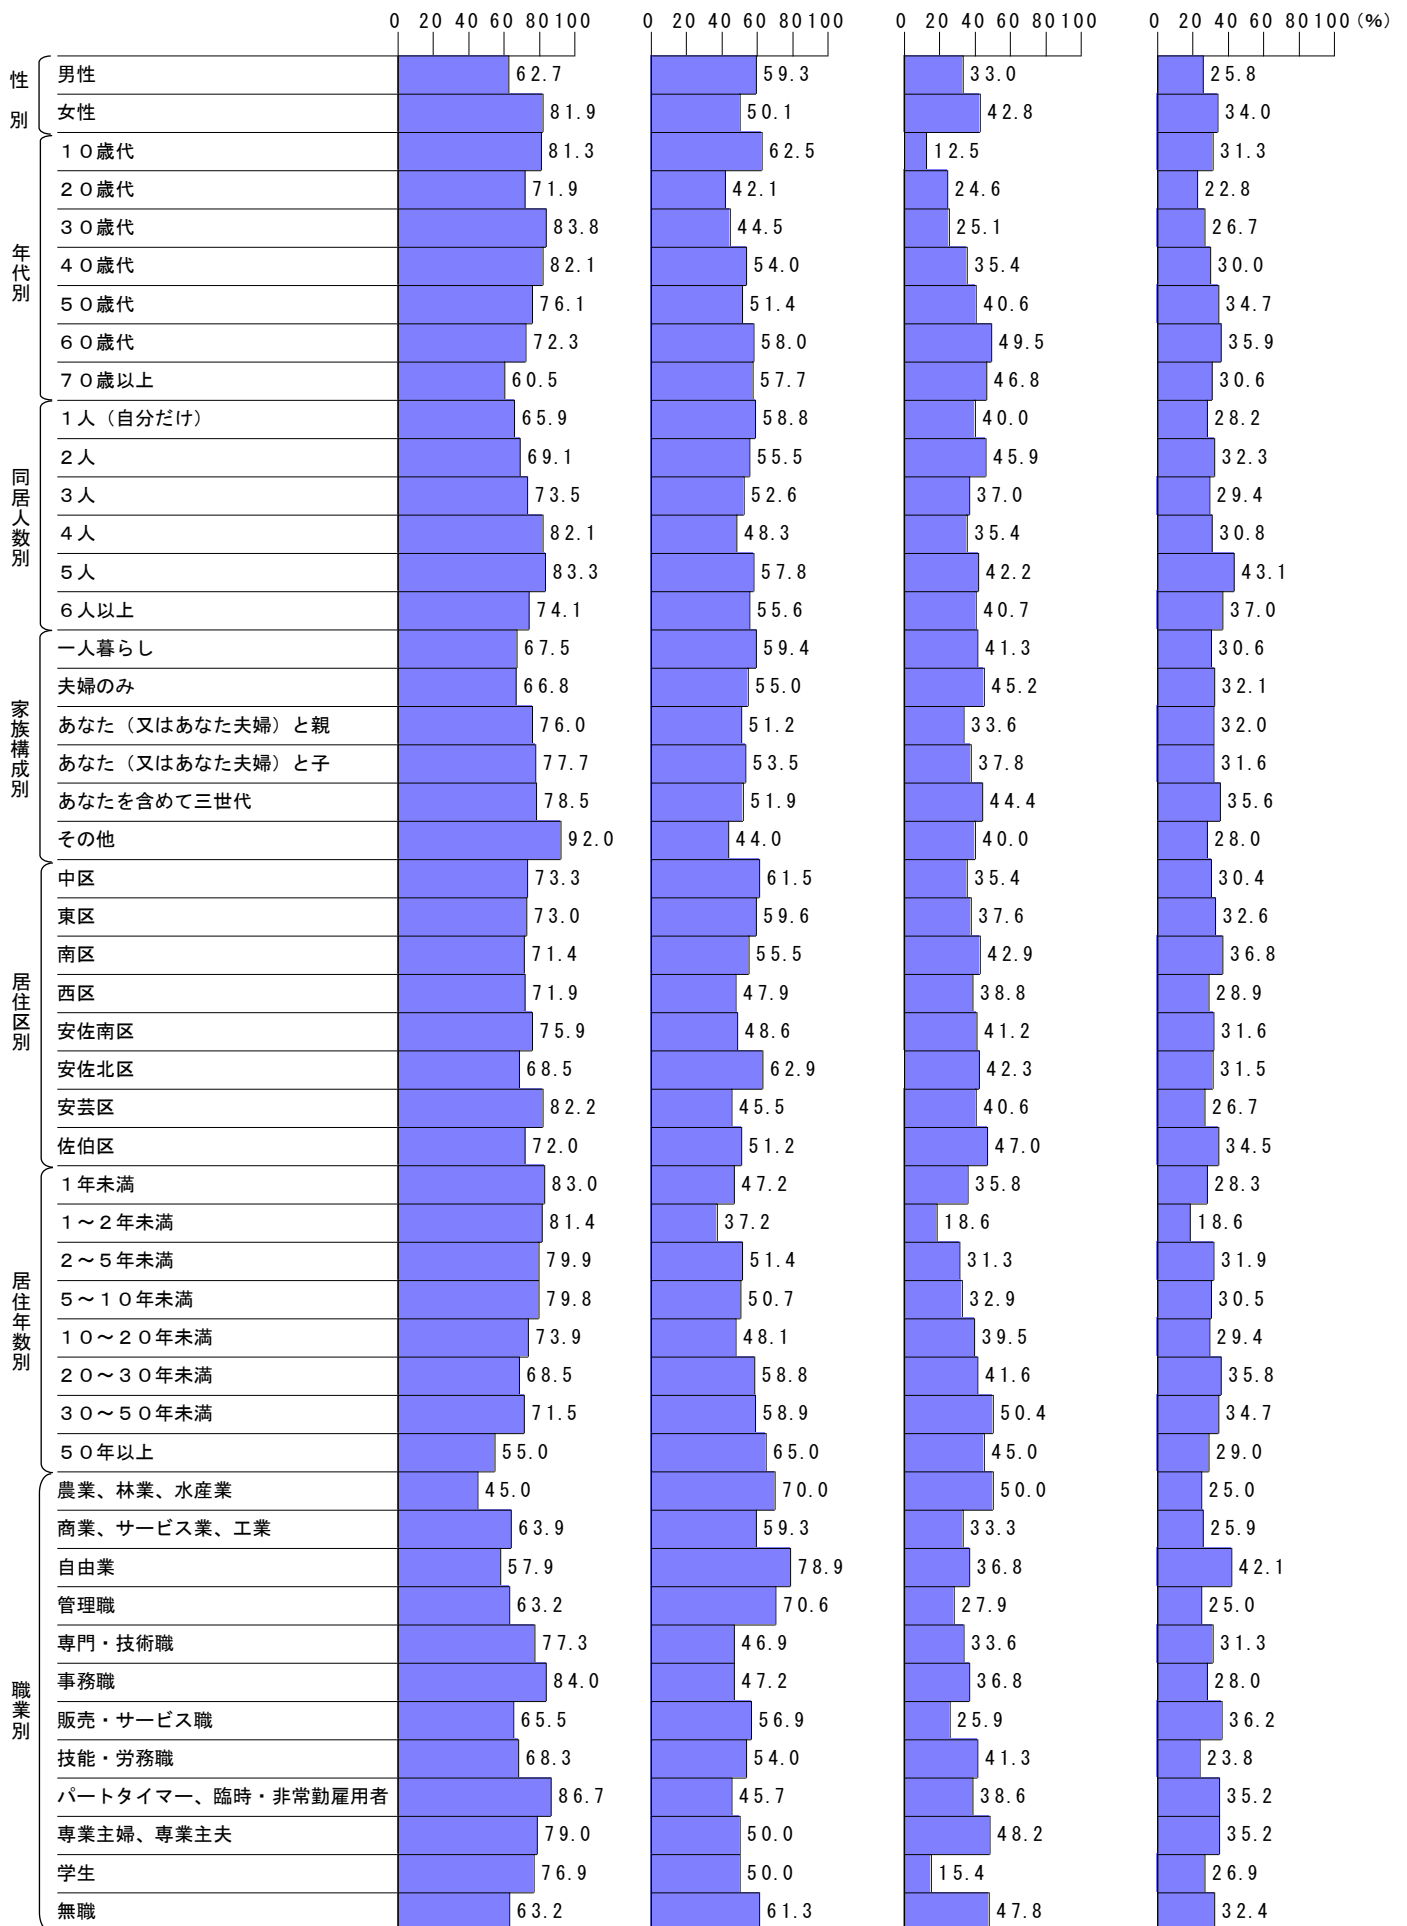

「くらしのガイド」
や「おでかけ情報」
などのお知らせ記事

1～3ページの市の
施策や事業などの企
画記事

1日号の7、8ペー
ジの区民だより

15日号の4、5ペ
ージの特集記事

問 71 あなたは、広島市のホームページをどの程度見ていますか。

（「問 71」で「よく見ている」、「時々見ている」と答えた方におたずねします。）
問 72 あなたは、広島市のホームページをどのような手段で見えていますか。（複数選択）

本調査項目では、「その他」と回答された方に、その内容を記入（自由記入）していただきました。

3件あった意見のうち主なものは次のとおりです。

- ・ タブレット端末

問 73 あなたは、広島市のテレビ・ラジオ広報番組をどの程度視聴していますか。

① ミチル殿のこれ見て一件落着！【広島テレビ（HTV）：毎週日曜日 20時55分～59分】

② なるほど! ひろしまボイス【テレビ新広島 (TSS) : 毎週火曜日 21時55分~59分】

③ 発掘！広島MAX（ひろしまっくす）【広島テレビ（HTV）：毎週木曜日 21時55分～59分】

④ 広島市ほっと情報局【RCCラジオ：毎週月曜日～金曜日 12時～15時放送の「日々感謝。ヒビカン」番組内の主に12時20分から約5分間】