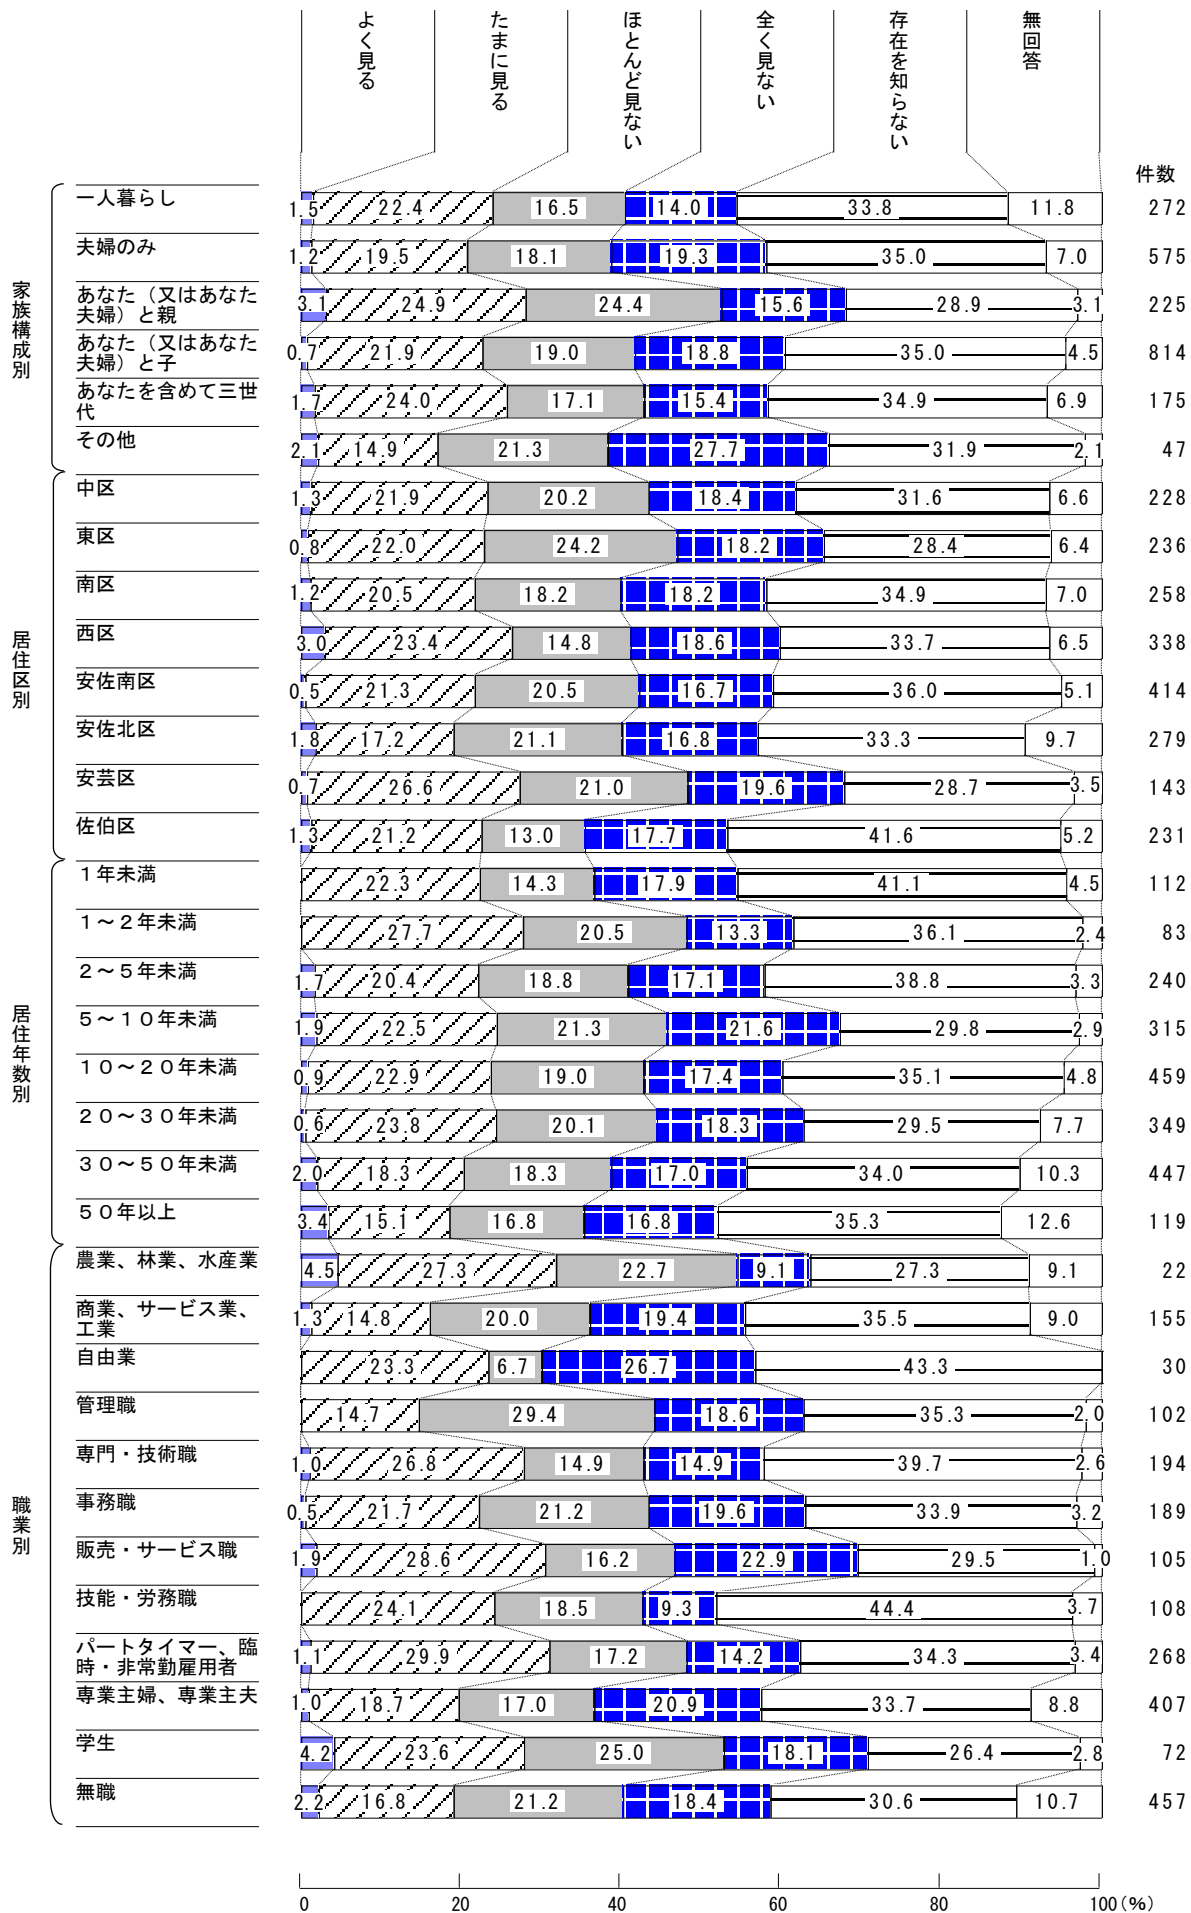

「くらしのガイド」
や「おでかけ情報」
などのお知らせ記事

1～3ページの市の
施策や事業などの企
画記事

1日号の7、8ペー
ジの区民だより

15日号の4、5ペ
ージの特集記事

問 71 あなたは、広島市のホームページをどの程度見ていますか。

（「問 71」で「よく見ている」、「時々見ている」と答えた方におたずねします。）
問 72 あなたは、広島市のホームページをどのような手段で見えていますか。（複数選択）

本調査項目では、「その他」と回答された方に、その内容を記入（自由記入）していただきました。

3件あった意見のうち主なものは次のとおりです。

- ・ タブレット端末

問 73 あなたは、広島市のテレビ・ラジオ広報番組をどの程度視聴していますか。

① ミチル殿のこれ見て一件落着！【広島テレビ（HTV）：毎週日曜日 20時55分～59分】

② なるほど! ひろしまボイス【テレビ新広島 (TSS) : 毎週火曜日 21時55分~59分】

③ 発掘！広島MAX（ひろしまっくす）【広島テレビ（HTV）：毎週木曜日 21時55分～59分】

④ 広島市ほっと情報局【RCCラジオ：毎週月曜日～金曜日 12時～15時放送の「日々感謝。ヒビカン」番組内の主に12時20分から約5分間】