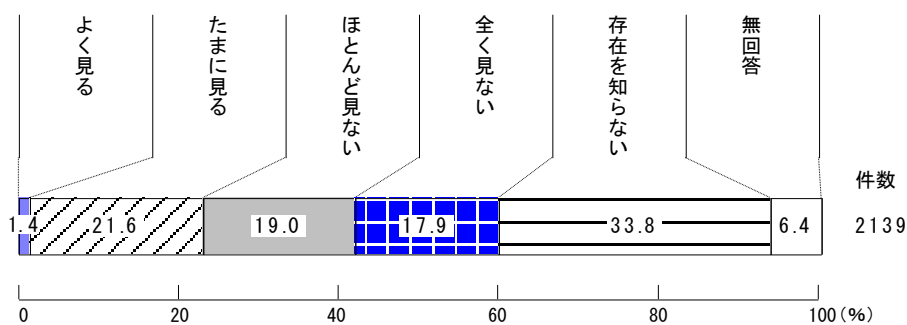

本調査項目では、「その他」と回答された方に、その内容を記入（自由記入）していただきました。

3件あった意見のうち主なものは次のとおりです。

- ・ タブレット端末

問 73 あなたは、広島市のテレビ・ラジオ広報番組をどの程度視聴していますか。

① ミチル殿のこれ見て一件落着！【広島テレビ（HTV）：毎週日曜日 20時55分～59分】

② なるほど! ひろしまボイス【テレビ新広島 (TSS) : 毎週火曜日 21時55分~59分】

③ 発掘！広島MAX（ひろしまっくす）【広島テレビ（HTV）：毎週木曜日 21時55分～59分】

④ 広島市ほっと情報局【RCCラジオ：毎週月曜日～金曜日 12時～15時放送の「日々感謝。ヒビカン」番組内の主に12時20分から約5分間】