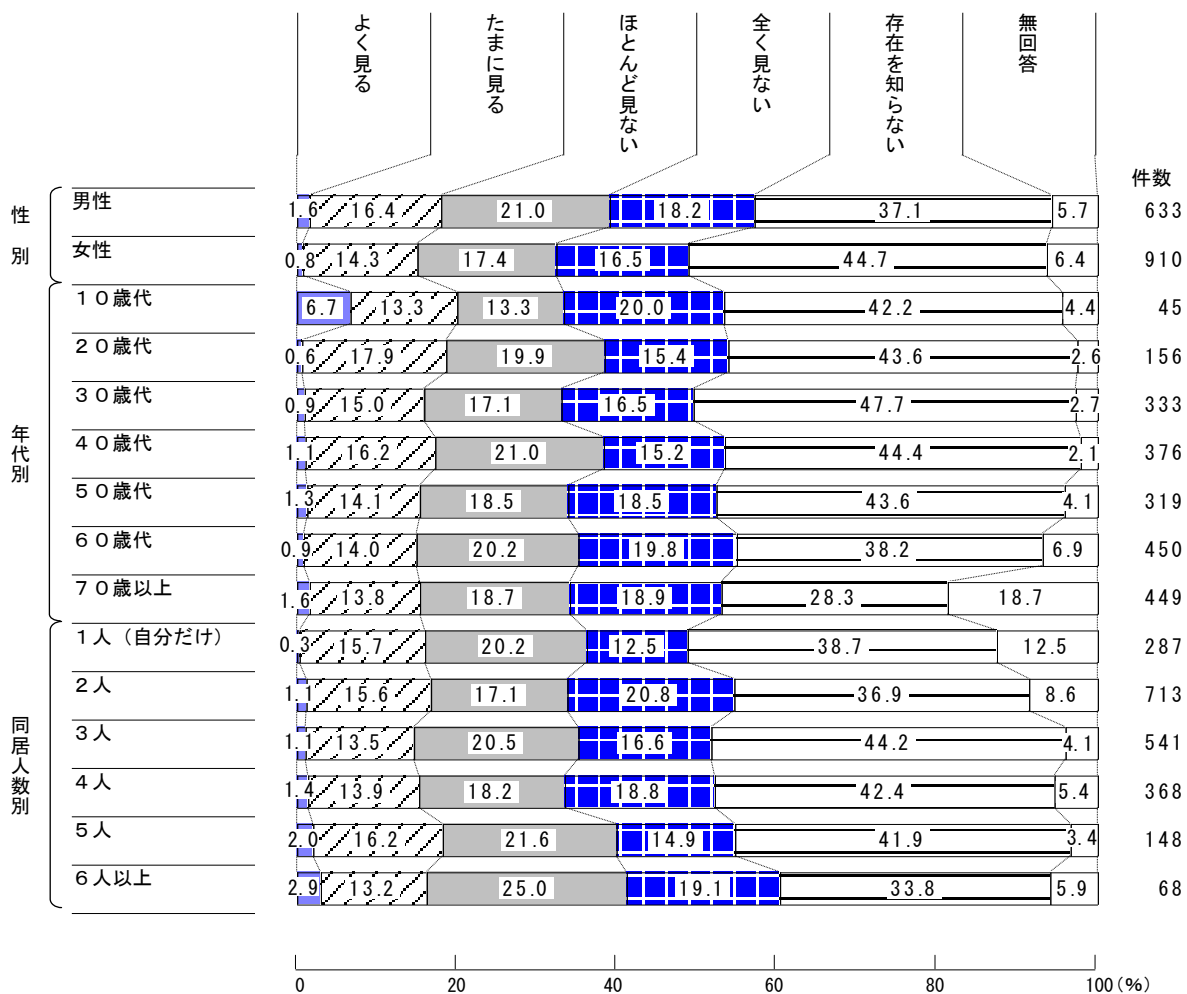

本調査項目では、「その他」と回答された方に、その内容を記入（自由記入）していただきました。

3件あった意見のうち主なものは次のとおりです。

- ・ タブレット端末

問 73 あなたは、広島市のテレビ・ラジオ広報番組をどの程度視聴していますか。

① ミチル殿のこれ見て一件落着！【広島テレビ（HTV）：毎週日曜日 20時55分～59分】

② なるほど! ひろしまボイス【テレビ新広島 (TSS) : 毎週火曜日 21時55分~59分】

③ 発掘！広島MAX（ひろしまっくす）【広島テレビ（HTV）：毎週木曜日 21時55分～59分】

④ 広島市ほっと情報局【RCCラジオ：毎週月曜日～金曜日 12時～15時放送の「日々感謝。ヒビカン」番組内の主に12時20分から約5分間】