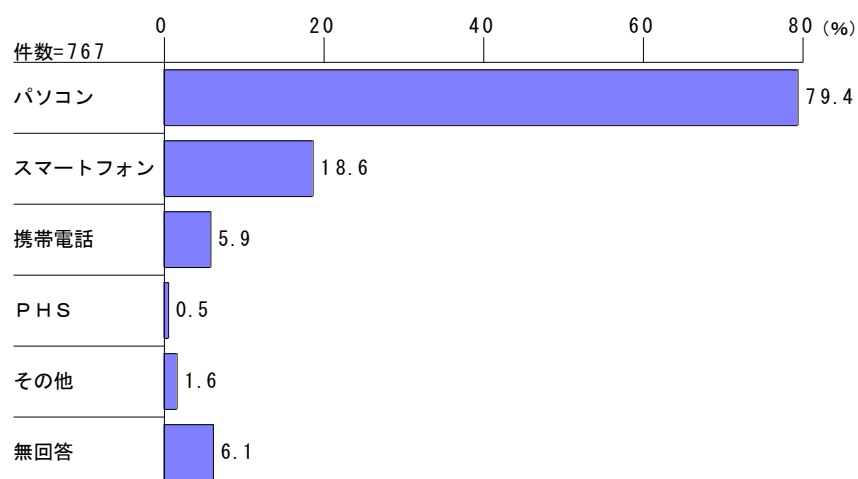

「くらしのガイド」
や「おでかけ情報」
などのお知らせ記事

1～3ページの市の
施策や事業などの企
画記事

1日号の7、8ペー
ジの区民だより

15日号の4、5ペ
ージの特集記事

問 71 あなたは、広島市のホームページをどの程度見ていますか。

（「問 71」で「よく見ている」、「時々見ている」と答えた方におたずねします。）
問 72 あなたは、広島市のホームページをどのような手段で見えていますか。（複数選択）

本調査項目では、「その他」と回答された方に、その内容を記入（自由記入）していただきました。

3件あった意見のうち主なものは次のとおりです。

- ・ タブレット端末

問 73 あなたは、広島市のテレビ・ラジオ広報番組をどの程度視聴していますか。

① ミチル殿のこれ見て一件落着！【広島テレビ（HTV）：毎週日曜日 20時55分～59分】

② なるほど! ひろしまボイス【テレビ新広島 (TSS) : 毎週火曜日 21時55分~59分】

③ 発掘！広島MAX（ひろしまっくす）【広島テレビ（HTV）：毎週木曜日 21時55分～59分】

④ 広島市ほっと情報局【RCCラジオ：毎週月曜日～金曜日 12時～15時放送の「日々感謝。ヒビカン」番組内の主に12時20分から約5分間】