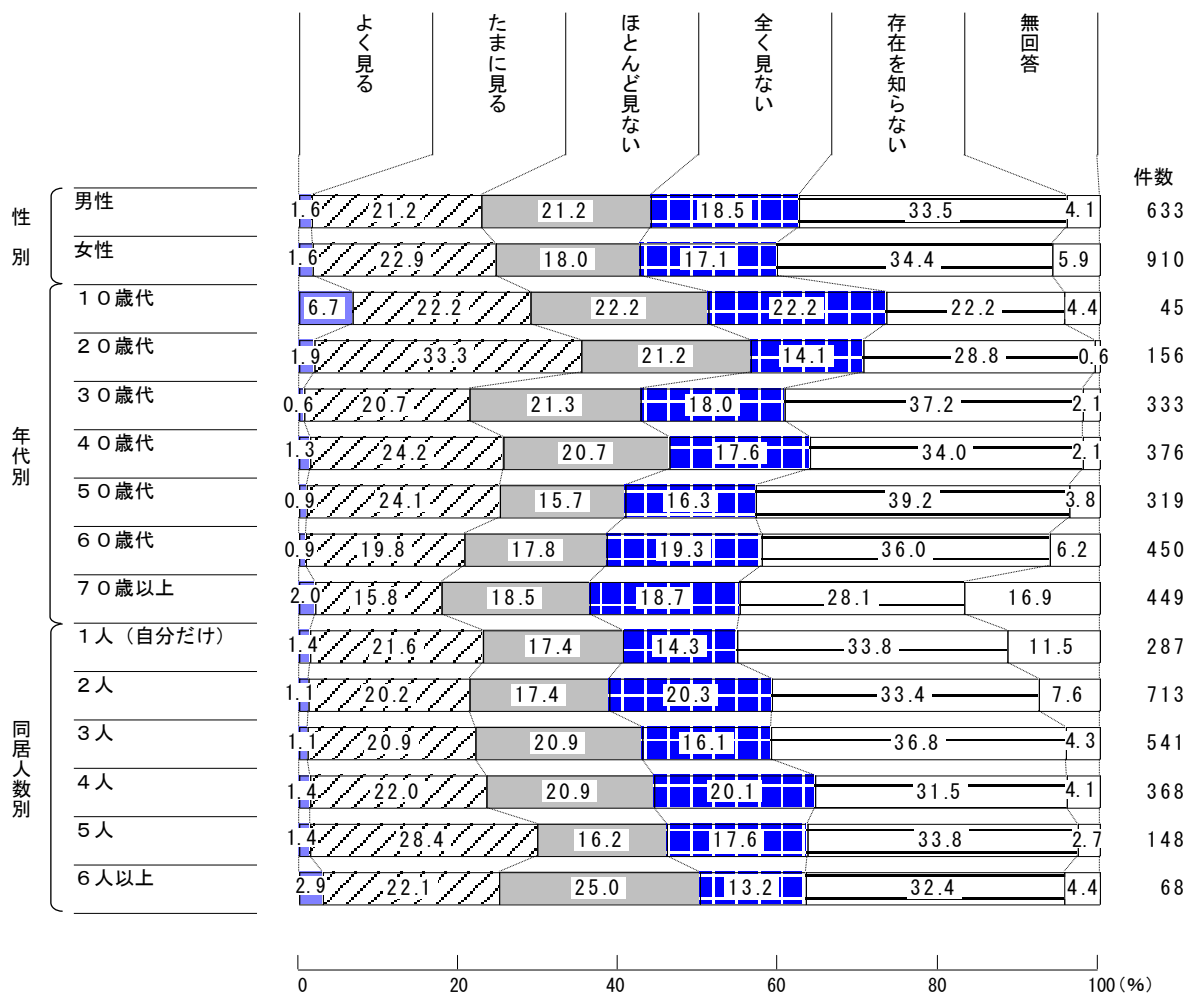

本調査項目では、「その他」と回答された方に、その内容を記入（自由記入）していただきました。

3件あった意見のうち主なものは次のとおりです。

- ・ タブレット端末

問 73 あなたは、広島市のテレビ・ラジオ広報番組をどの程度視聴していますか。

① ミチル殿のこれ見て一件落着！【広島テレビ（HTV）：毎週日曜日 20時55分～59分】

② なるほど! ひろしまボイス【テレビ新広島 (TSS) : 毎週火曜日 21時55分~59分】

③ 発掘！広島MAX（ひろしまっくす）【広島テレビ（HTV）：毎週木曜日 21時55分～59分】

④ 広島市ほっと情報局【RCCラジオ：毎週月曜日～金曜日 12時～15時放送の「日々感謝。ヒビカン」番組内の主に12時20分から約5分間】