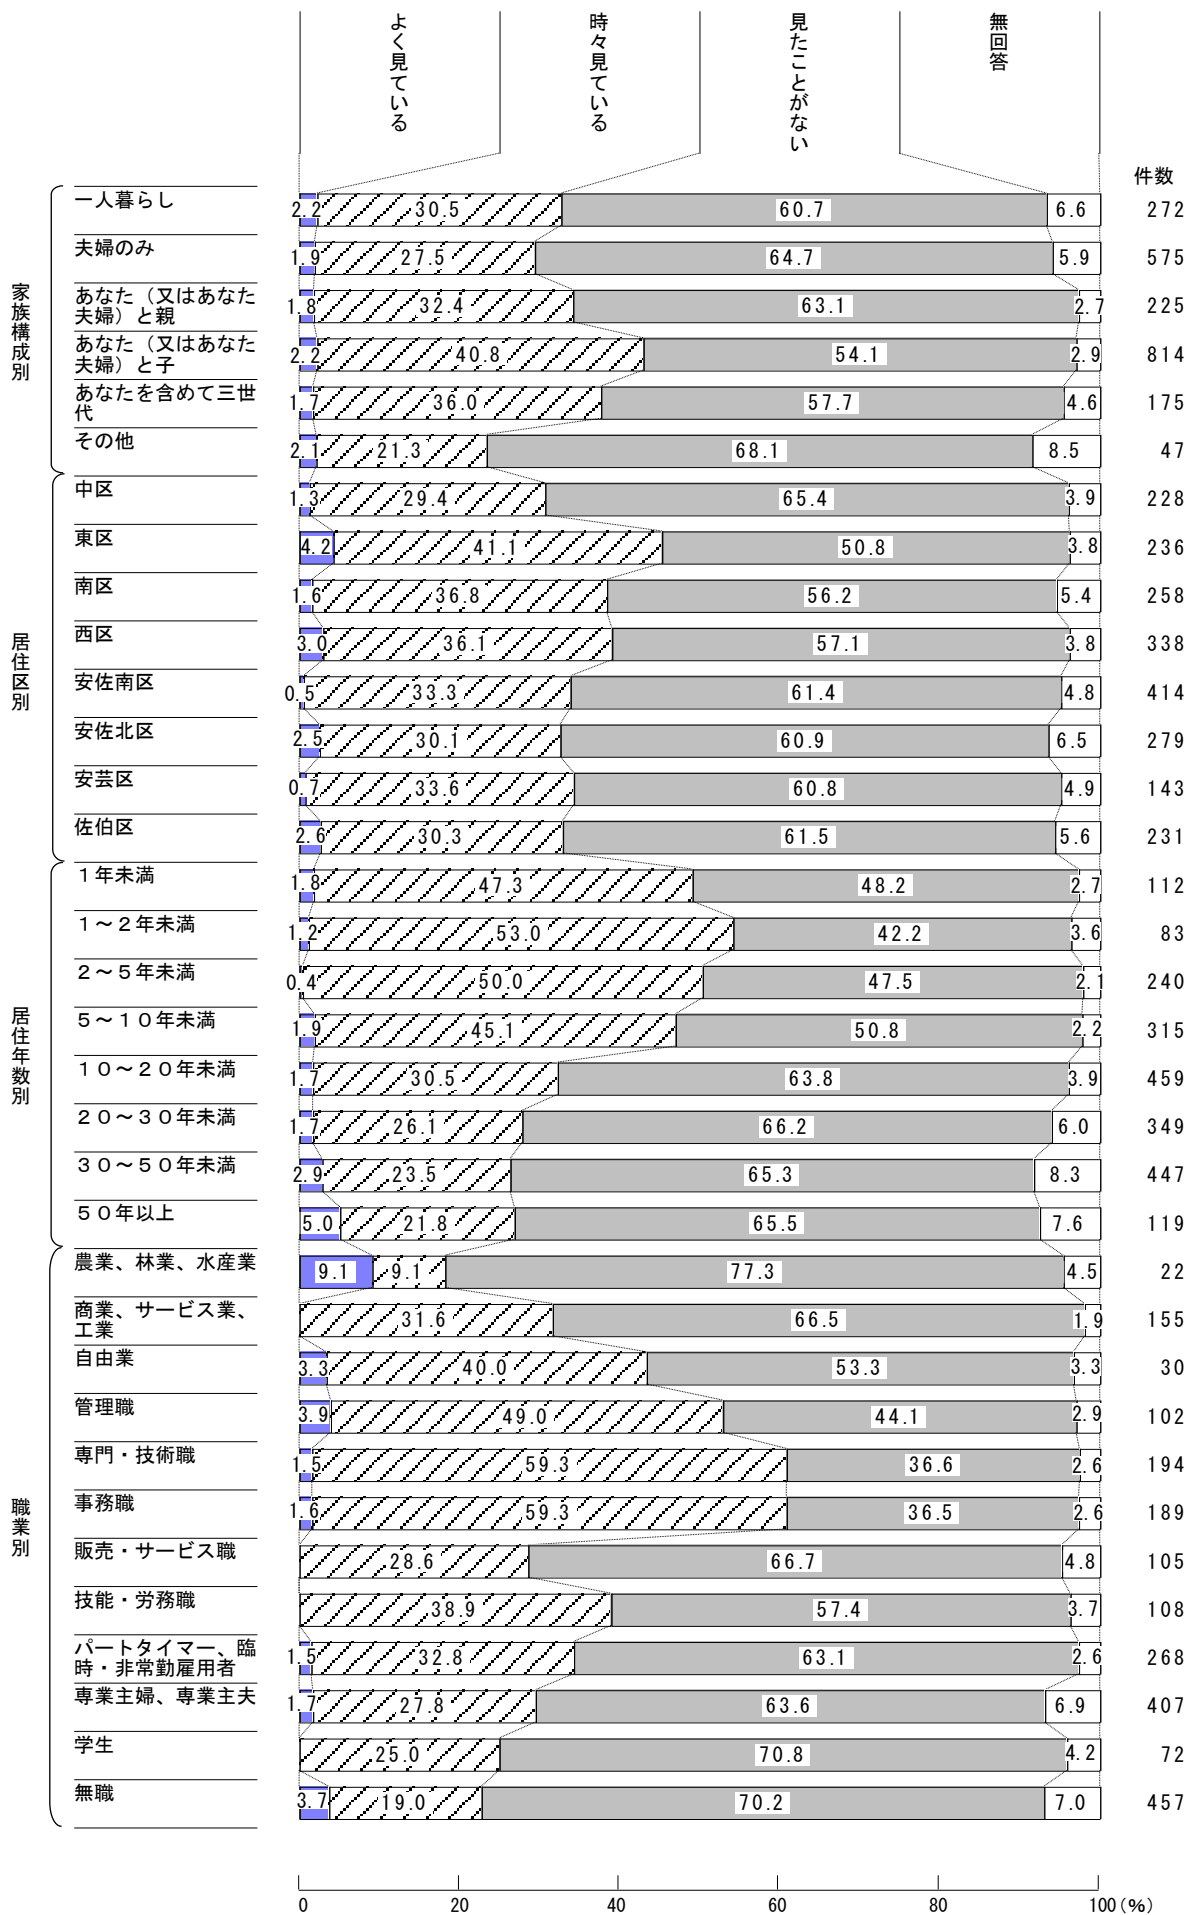

「くらしのガイド」
や「おでかけ情報」
などのお知らせ記事

1～3ページの市の
施策や事業などの企
画記事

1日号の7、8ペー
ジの区民だより

15日号の4、5ペ
ージの特集記事

問 71 あなたは、広島市のホームページをどの程度見ていますか。

（「問 71」で「よく見ている」、「時々見ている」と答えた方におたずねします。）
問 72 あなたは、広島市のホームページをどのような手段で見えていますか。（複数選択）

本調査項目では、「その他」と回答された方に、その内容を記入（自由記入）していただきました。

3件あった意見のうち主なものは次のとおりです。

- ・ タブレット端末

問 73 あなたは、広島市のテレビ・ラジオ広報番組をどの程度視聴していますか。

① ミチル殿のこれ見て一件落着！【広島テレビ（HTV）：毎週日曜日 20時55分～59分】

② なるほど! ひろしまボイス【テレビ新広島 (TSS) : 毎週火曜日 21時55分~59分】

③ 発掘！広島MAX（ひろしまっくす）【広島テレビ（HTV）：毎週木曜日 21時55分～59分】

④ 広島市ほっと情報局【RCCラジオ：毎週月曜日～金曜日 12時～15時放送の「日々感謝。ヒビカン」番組内の主に12時20分から約5分間】