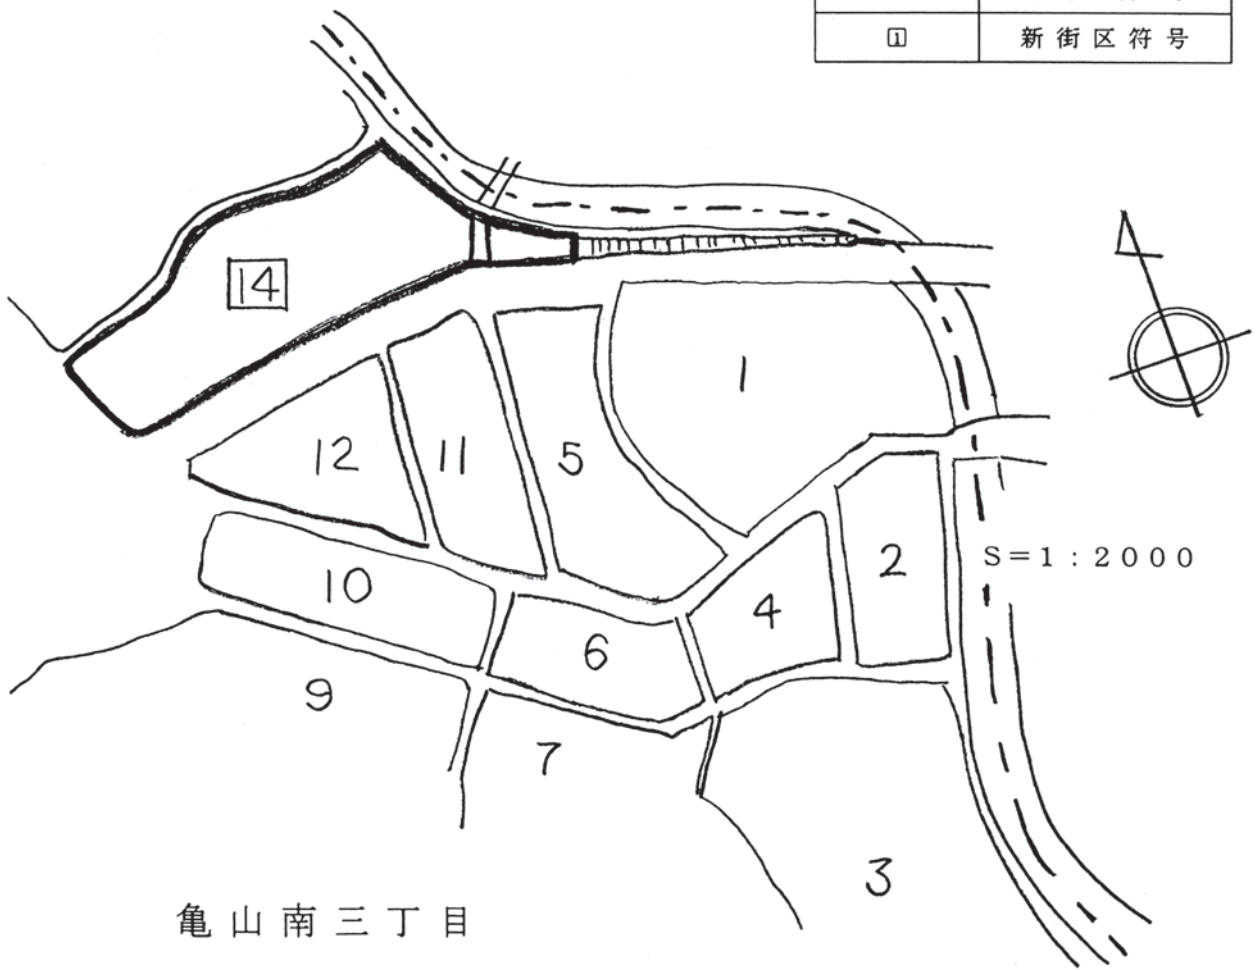

別図

### 安佐北区亀山南三丁目街区の区域の変更図

平成27年11月20日実施

凡	例
-----	町界
亀山南三丁目	町名
—————	街区界
■	新街区界
1	街区符号
⑭	新街区符号

亀山南三丁目