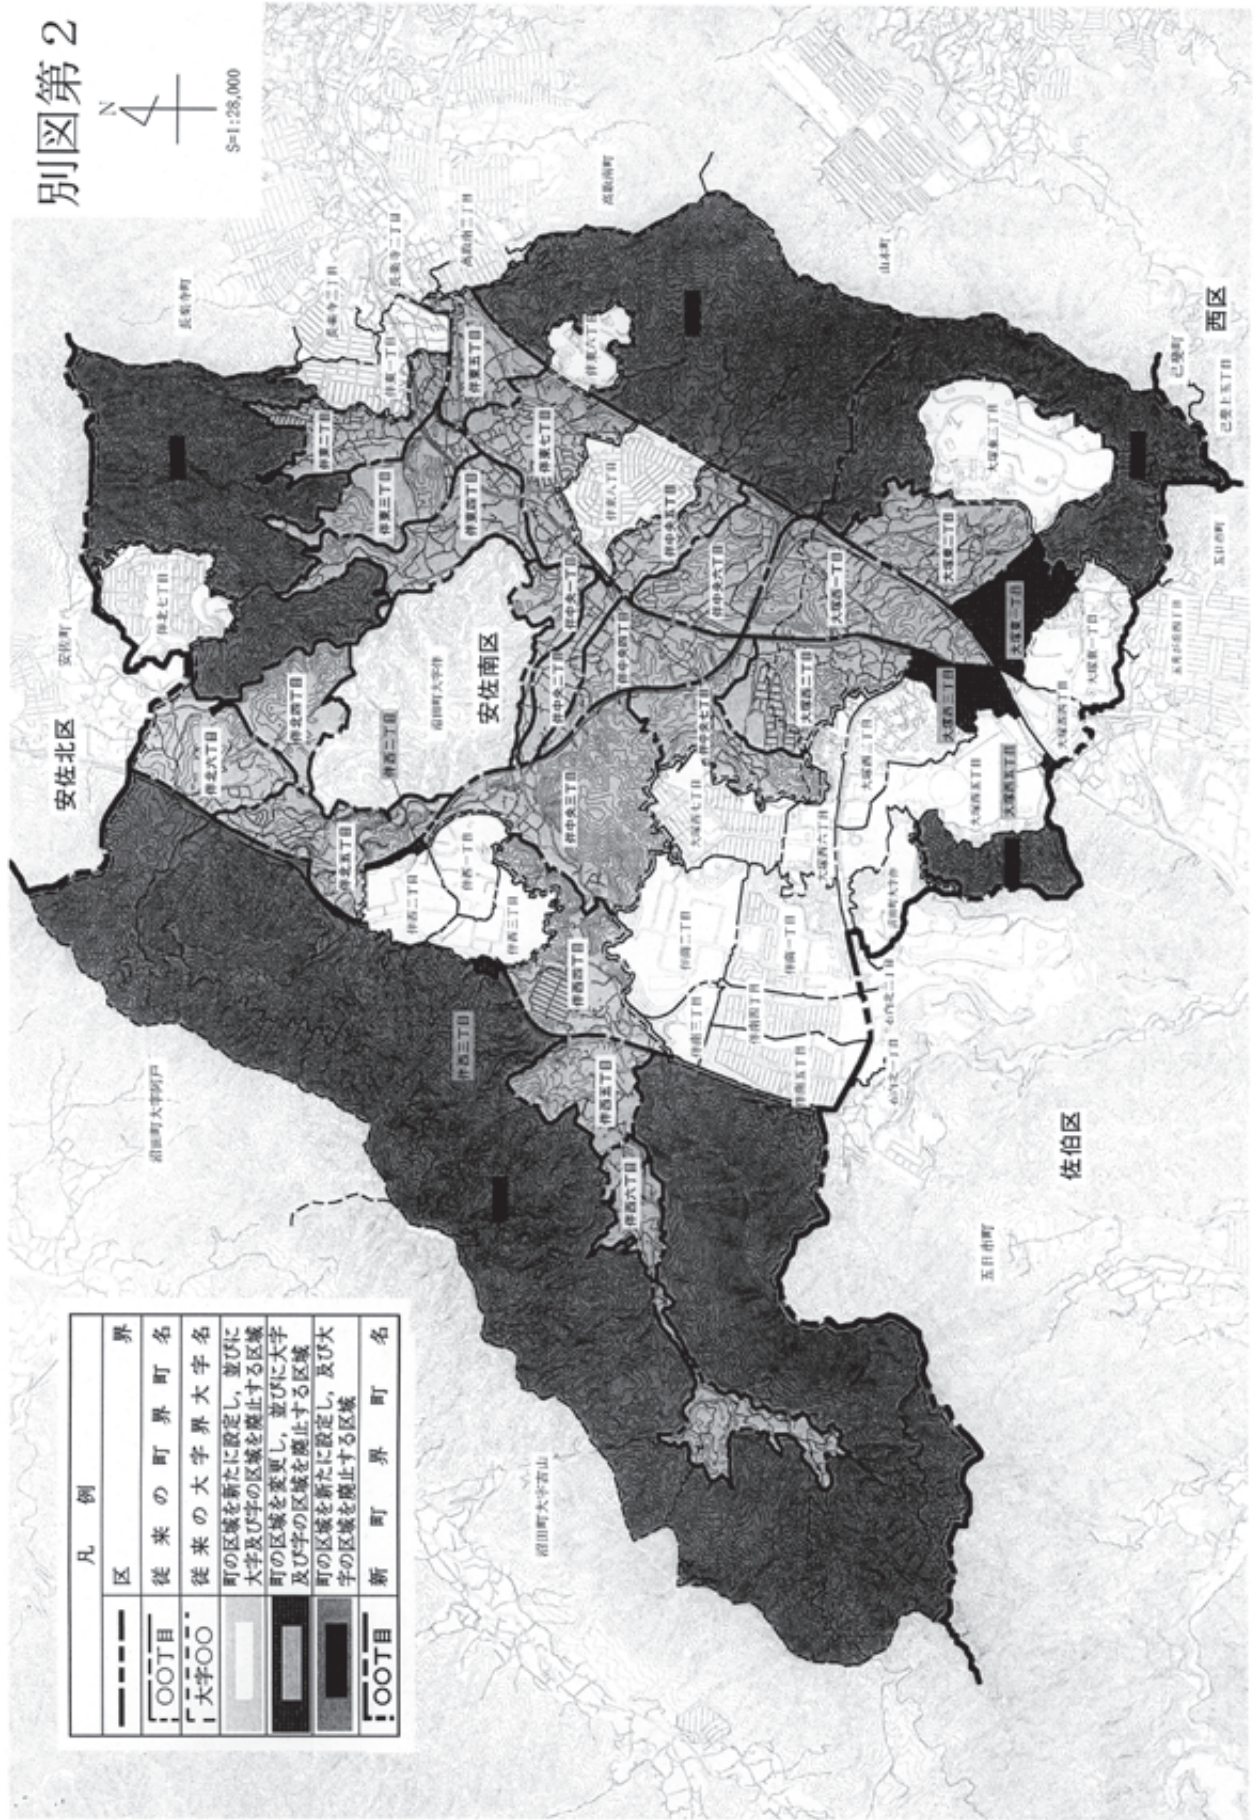

別図第2

凡 例

	界
	区
	従来の町界町名
	従来の大字界大字名
	町の区域を新たに設定し、並びに大字及び字の区域を廃止する区域
	町の区域を変更し、並びに大字及び字の区域を廃止する区域
	町の区域を新たに設定し、及び大字の区域を廃止する区域
	新町界町名