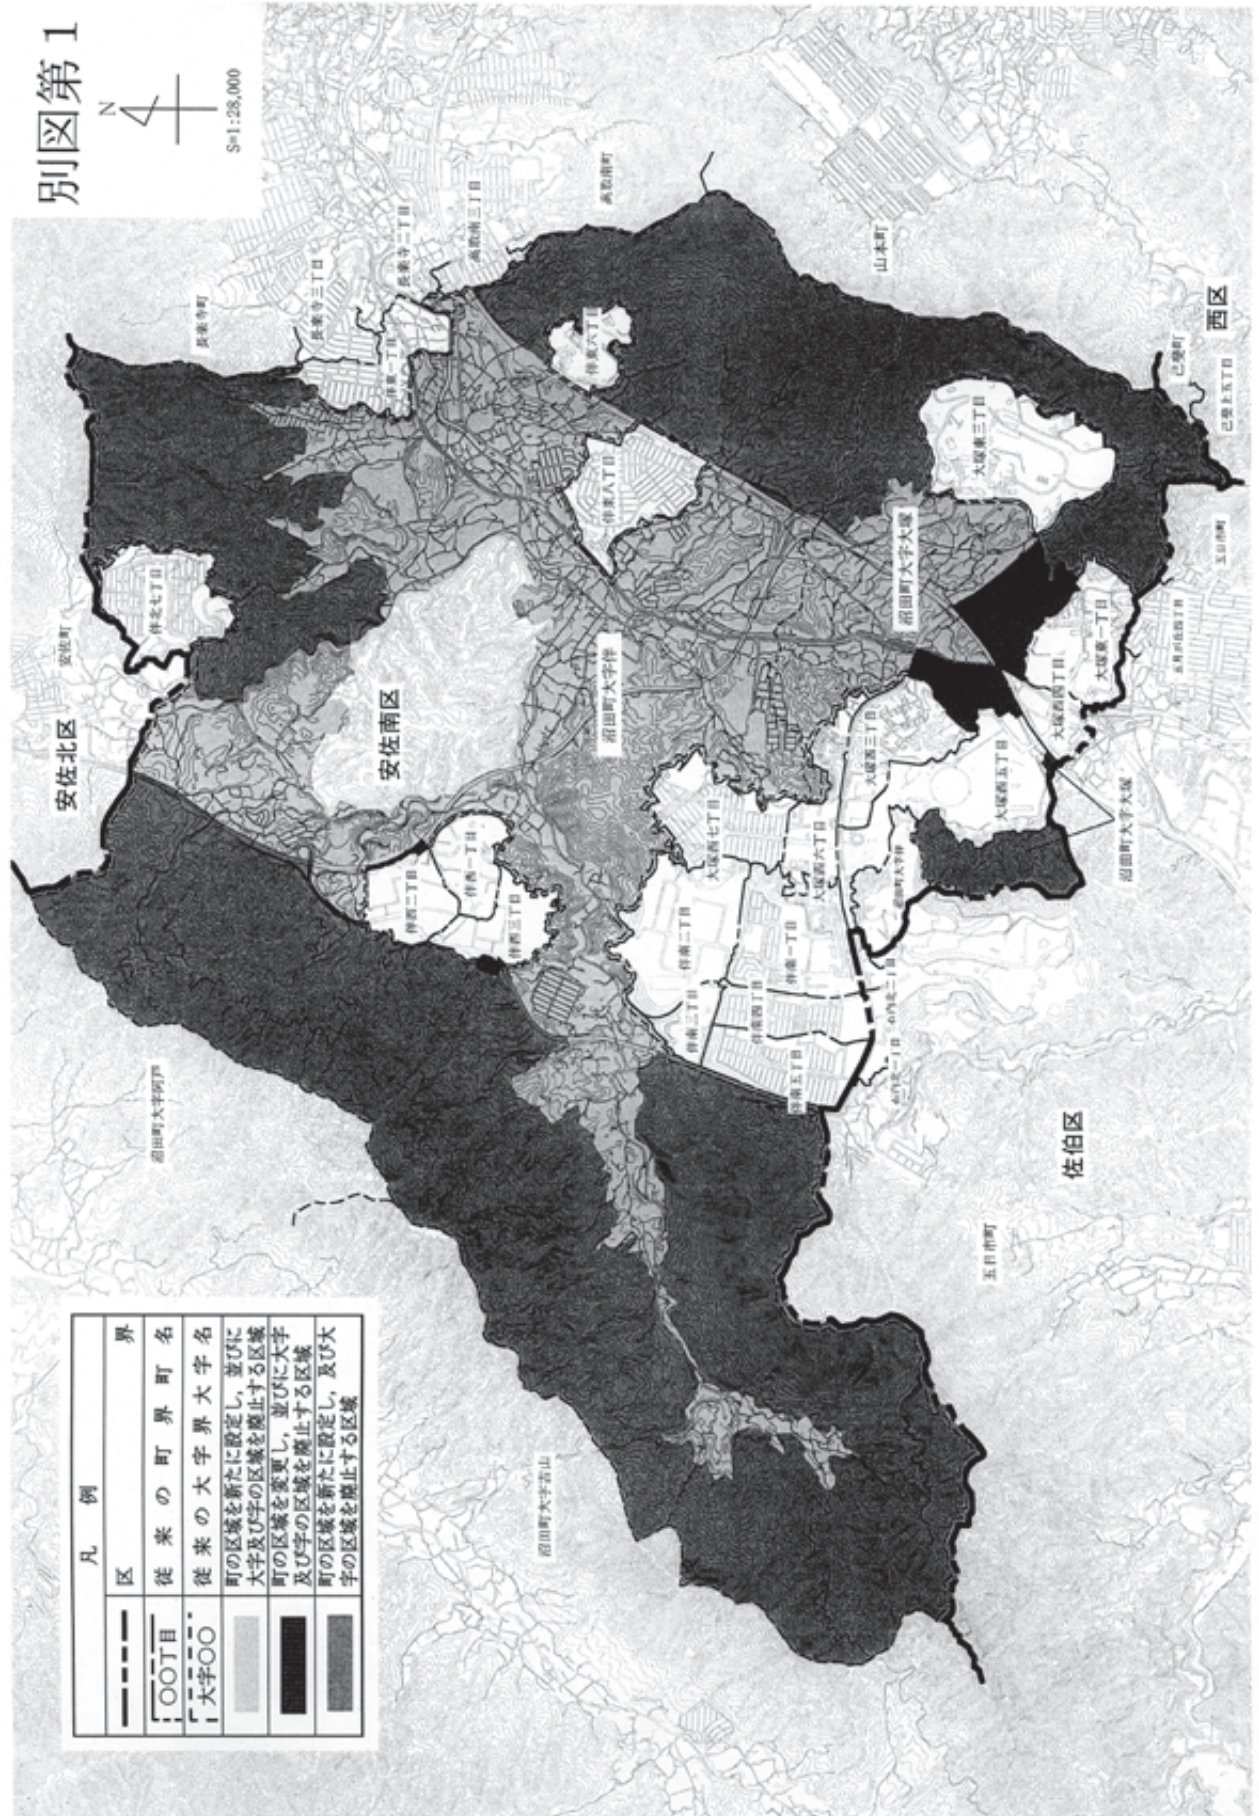

別図第1

凡例	
—	区界
- - -	従来の町界
〇〇丁目	従来の大字名
大字〇〇	町の区域を新たに設定し、並びに大字及び字の区域を廃止する区域
■ (light gray)	町の区域を変更し、並びに大字及び字の区域を廃止する区域
■ (dark gray)	町の区域を新たに設定し、及び大字の区域を廃止する区域