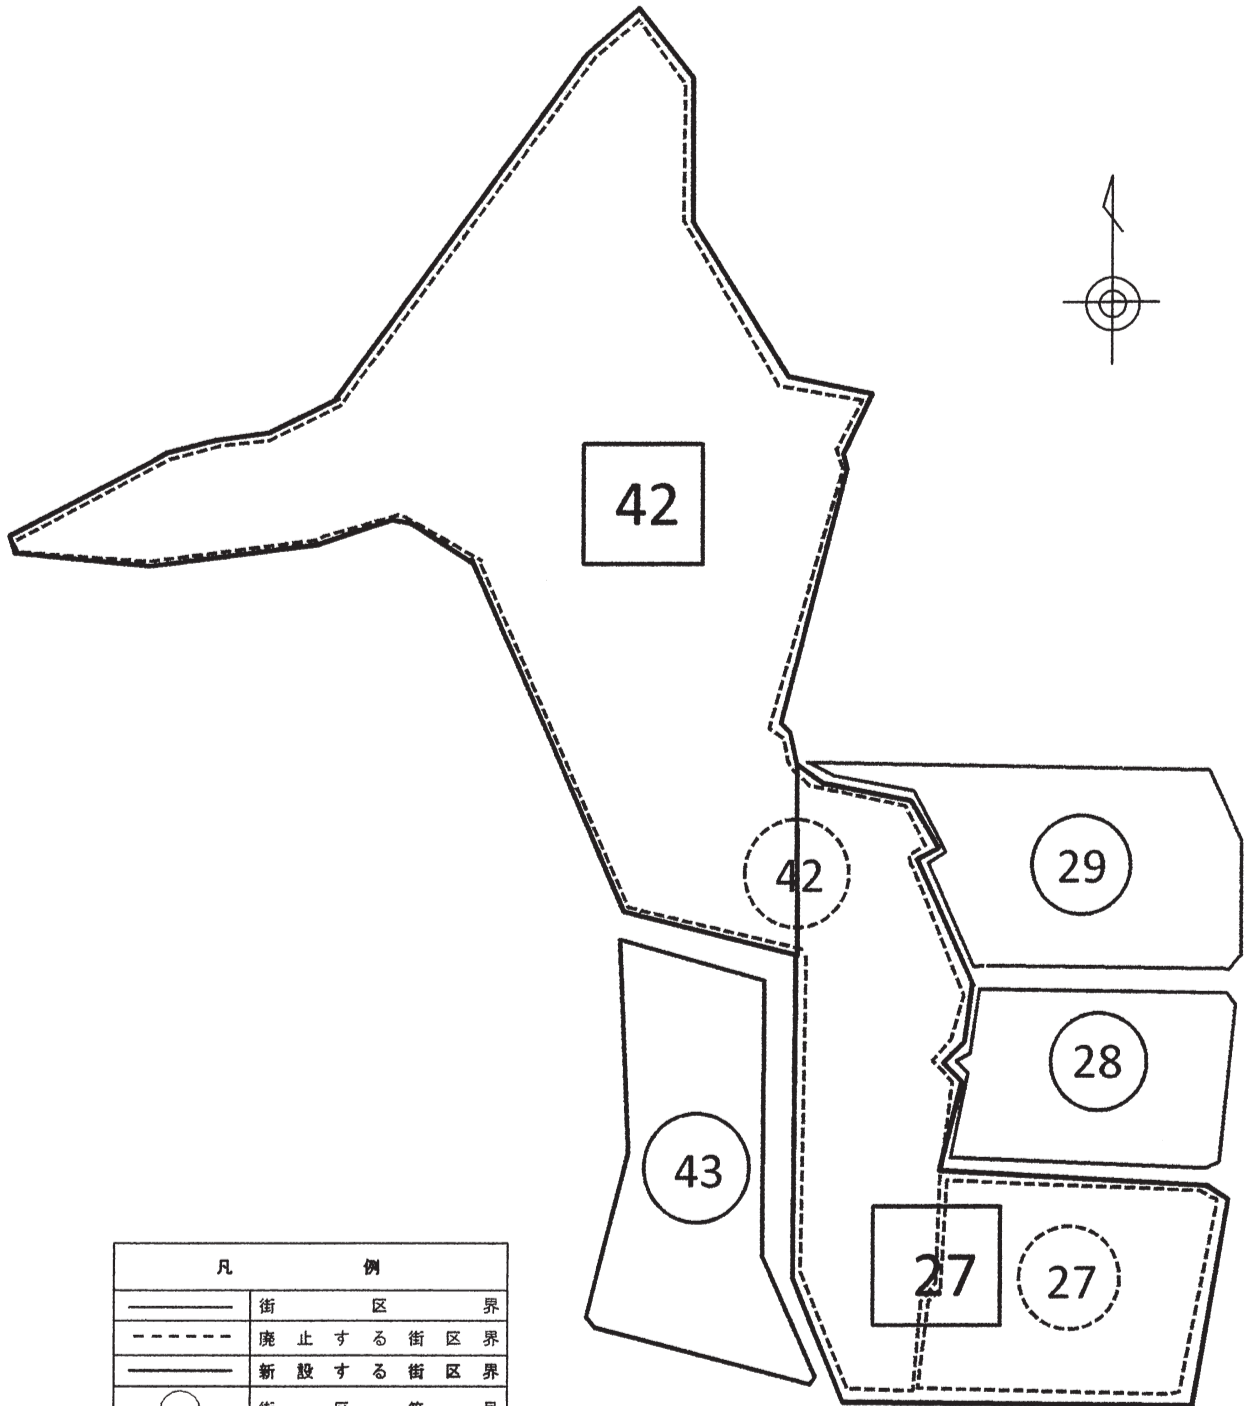

南区仁保一丁目の街区符号変更図

平成26年9月10日実施

凡 例	
——	街 区 界
- - - -	廃 止 する 街 区 界
——	新 設 する 街 区 界
○ 28	街 区 符 号
○ 27	廃 止 する 街 区 符 号
□ 42	新 街 区 符 号