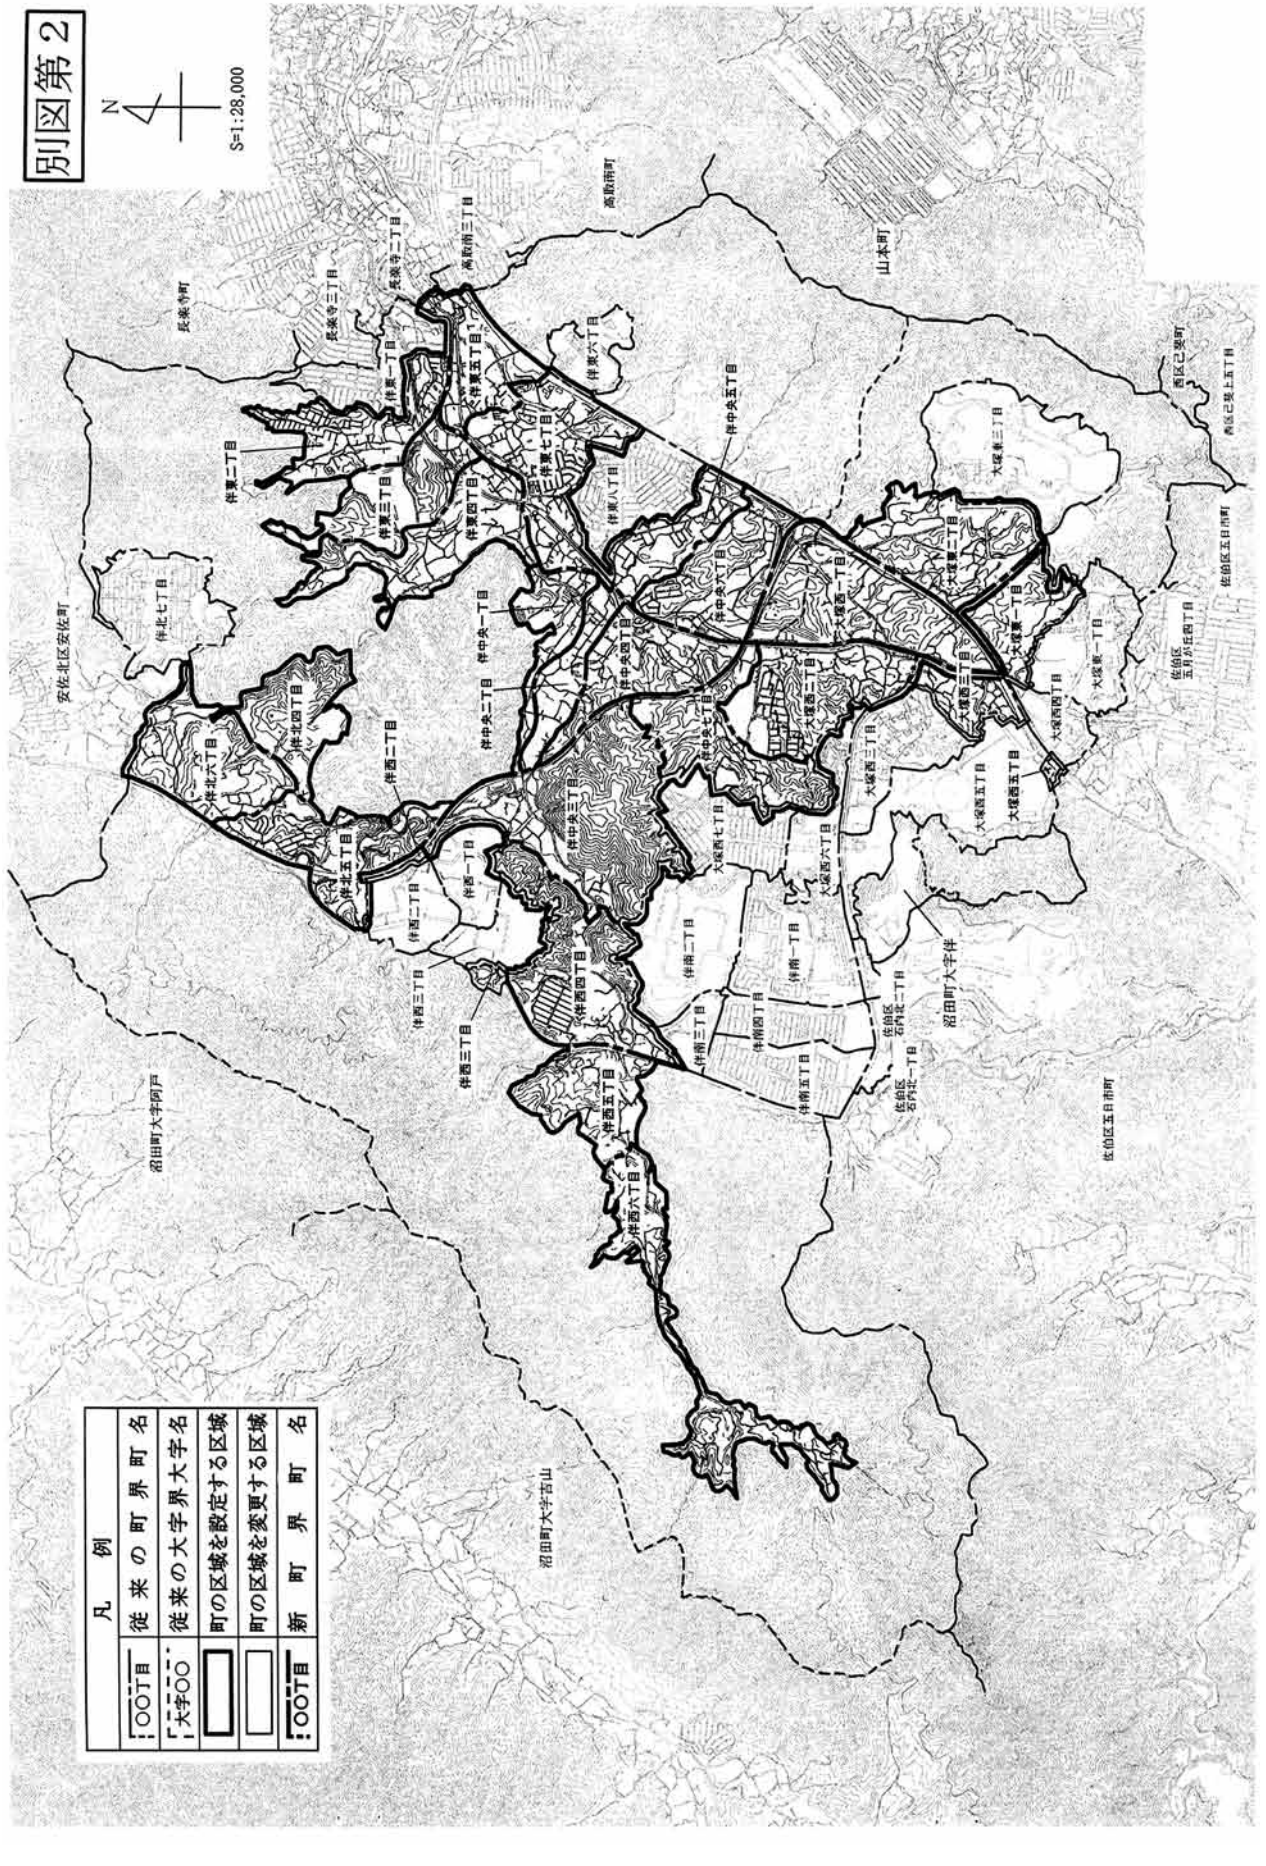

別図第1

凡 例	
□	従来の町界町名
□	従来の大字界大字名
□	町の区域を設定する区域
□	町の区域を変更する区域

別図第2

N  
S=1:28,000

凡 例	
---	従来の町界町名
—	従来の大字界大字名
—	町の区域を設定する区域
—	町の区域を変更する区域
...	新町界町名