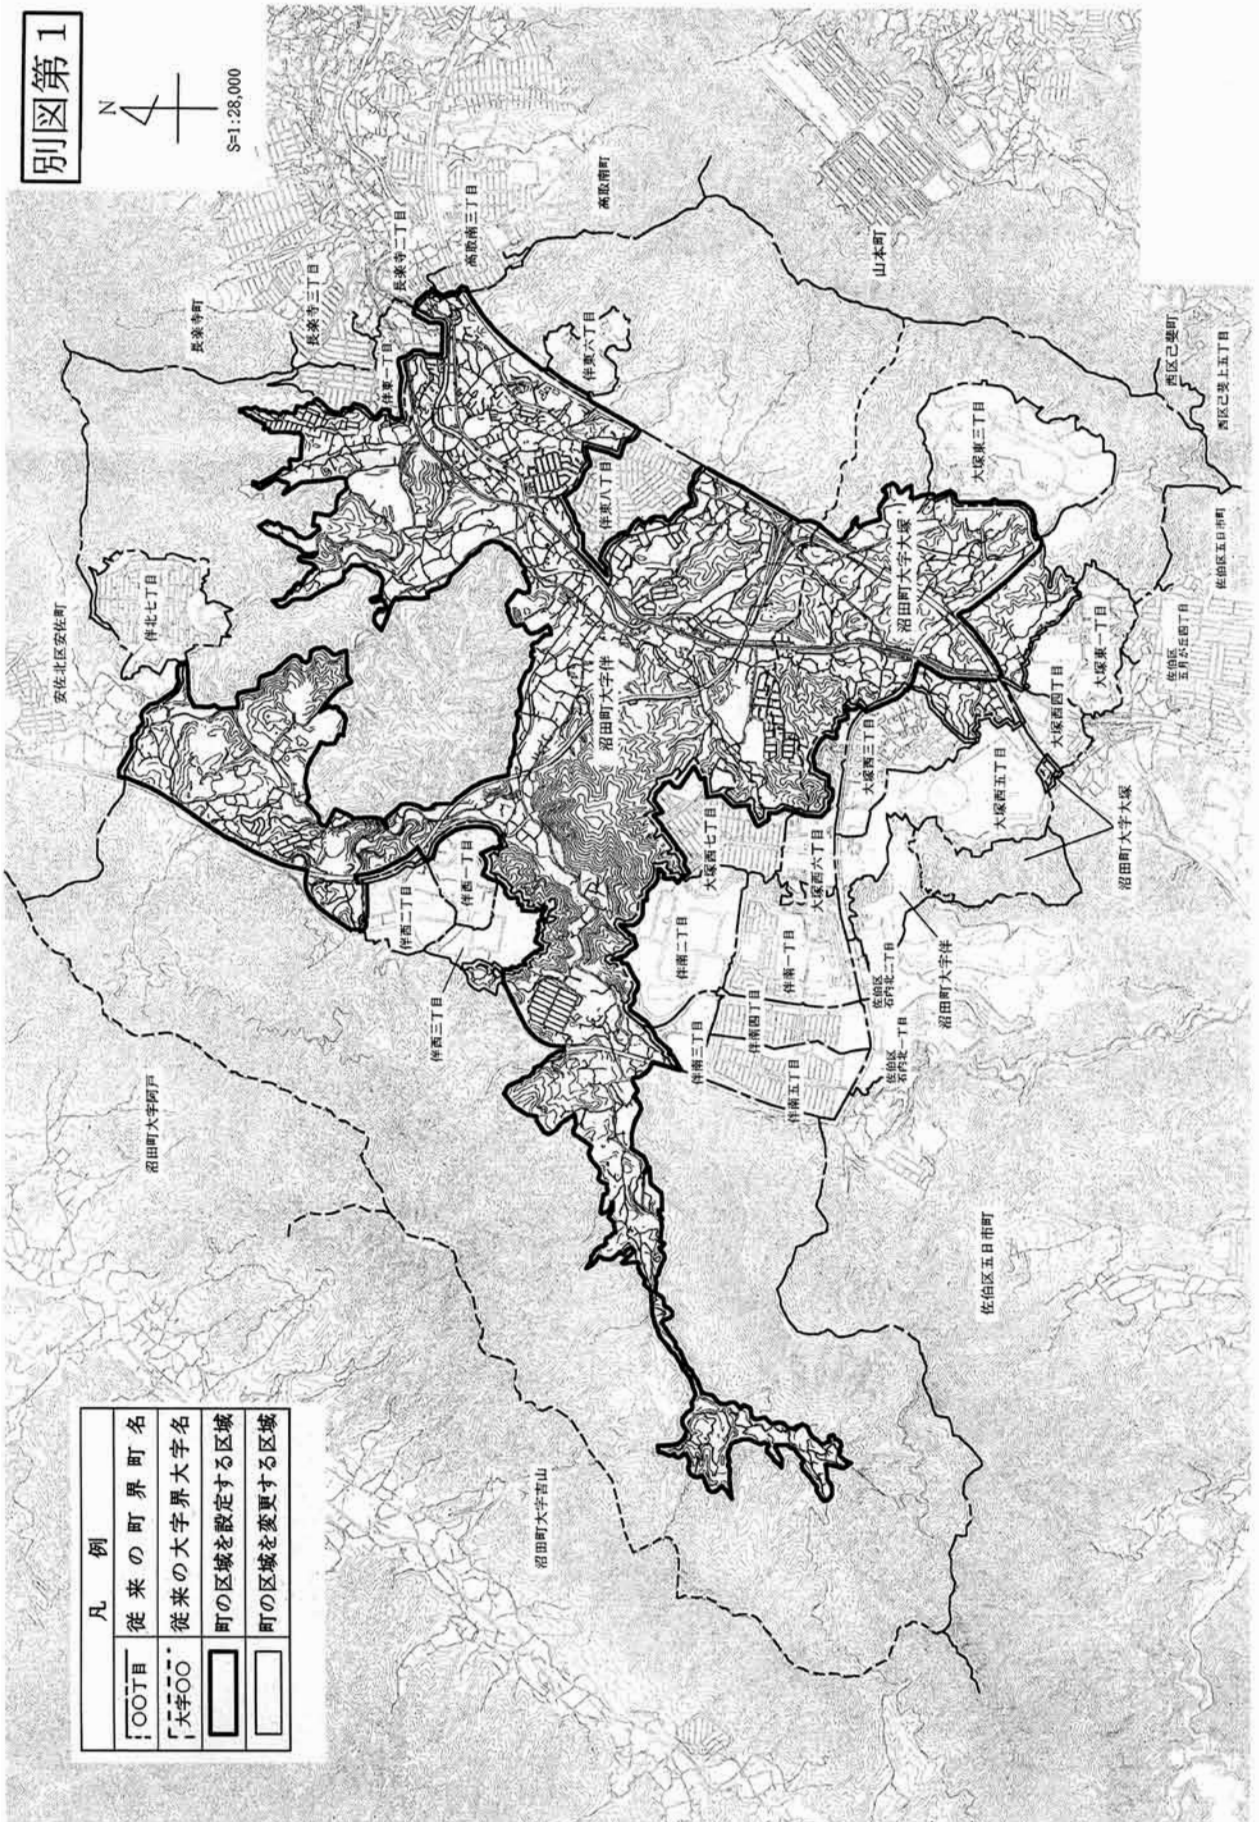

別図第1

凡 例	
□	従来の町界町名
□	従来の大字界大字名
□	町の区域を設定する区域
□	町の区域を変更する区域

別図第2

N  
S=1:28,000

凡 例	
---	従来の町界町名
—	従来の大字界大字名
—	町の区域を設定する区域
—	町の区域を変更する区域
...	新町界町名