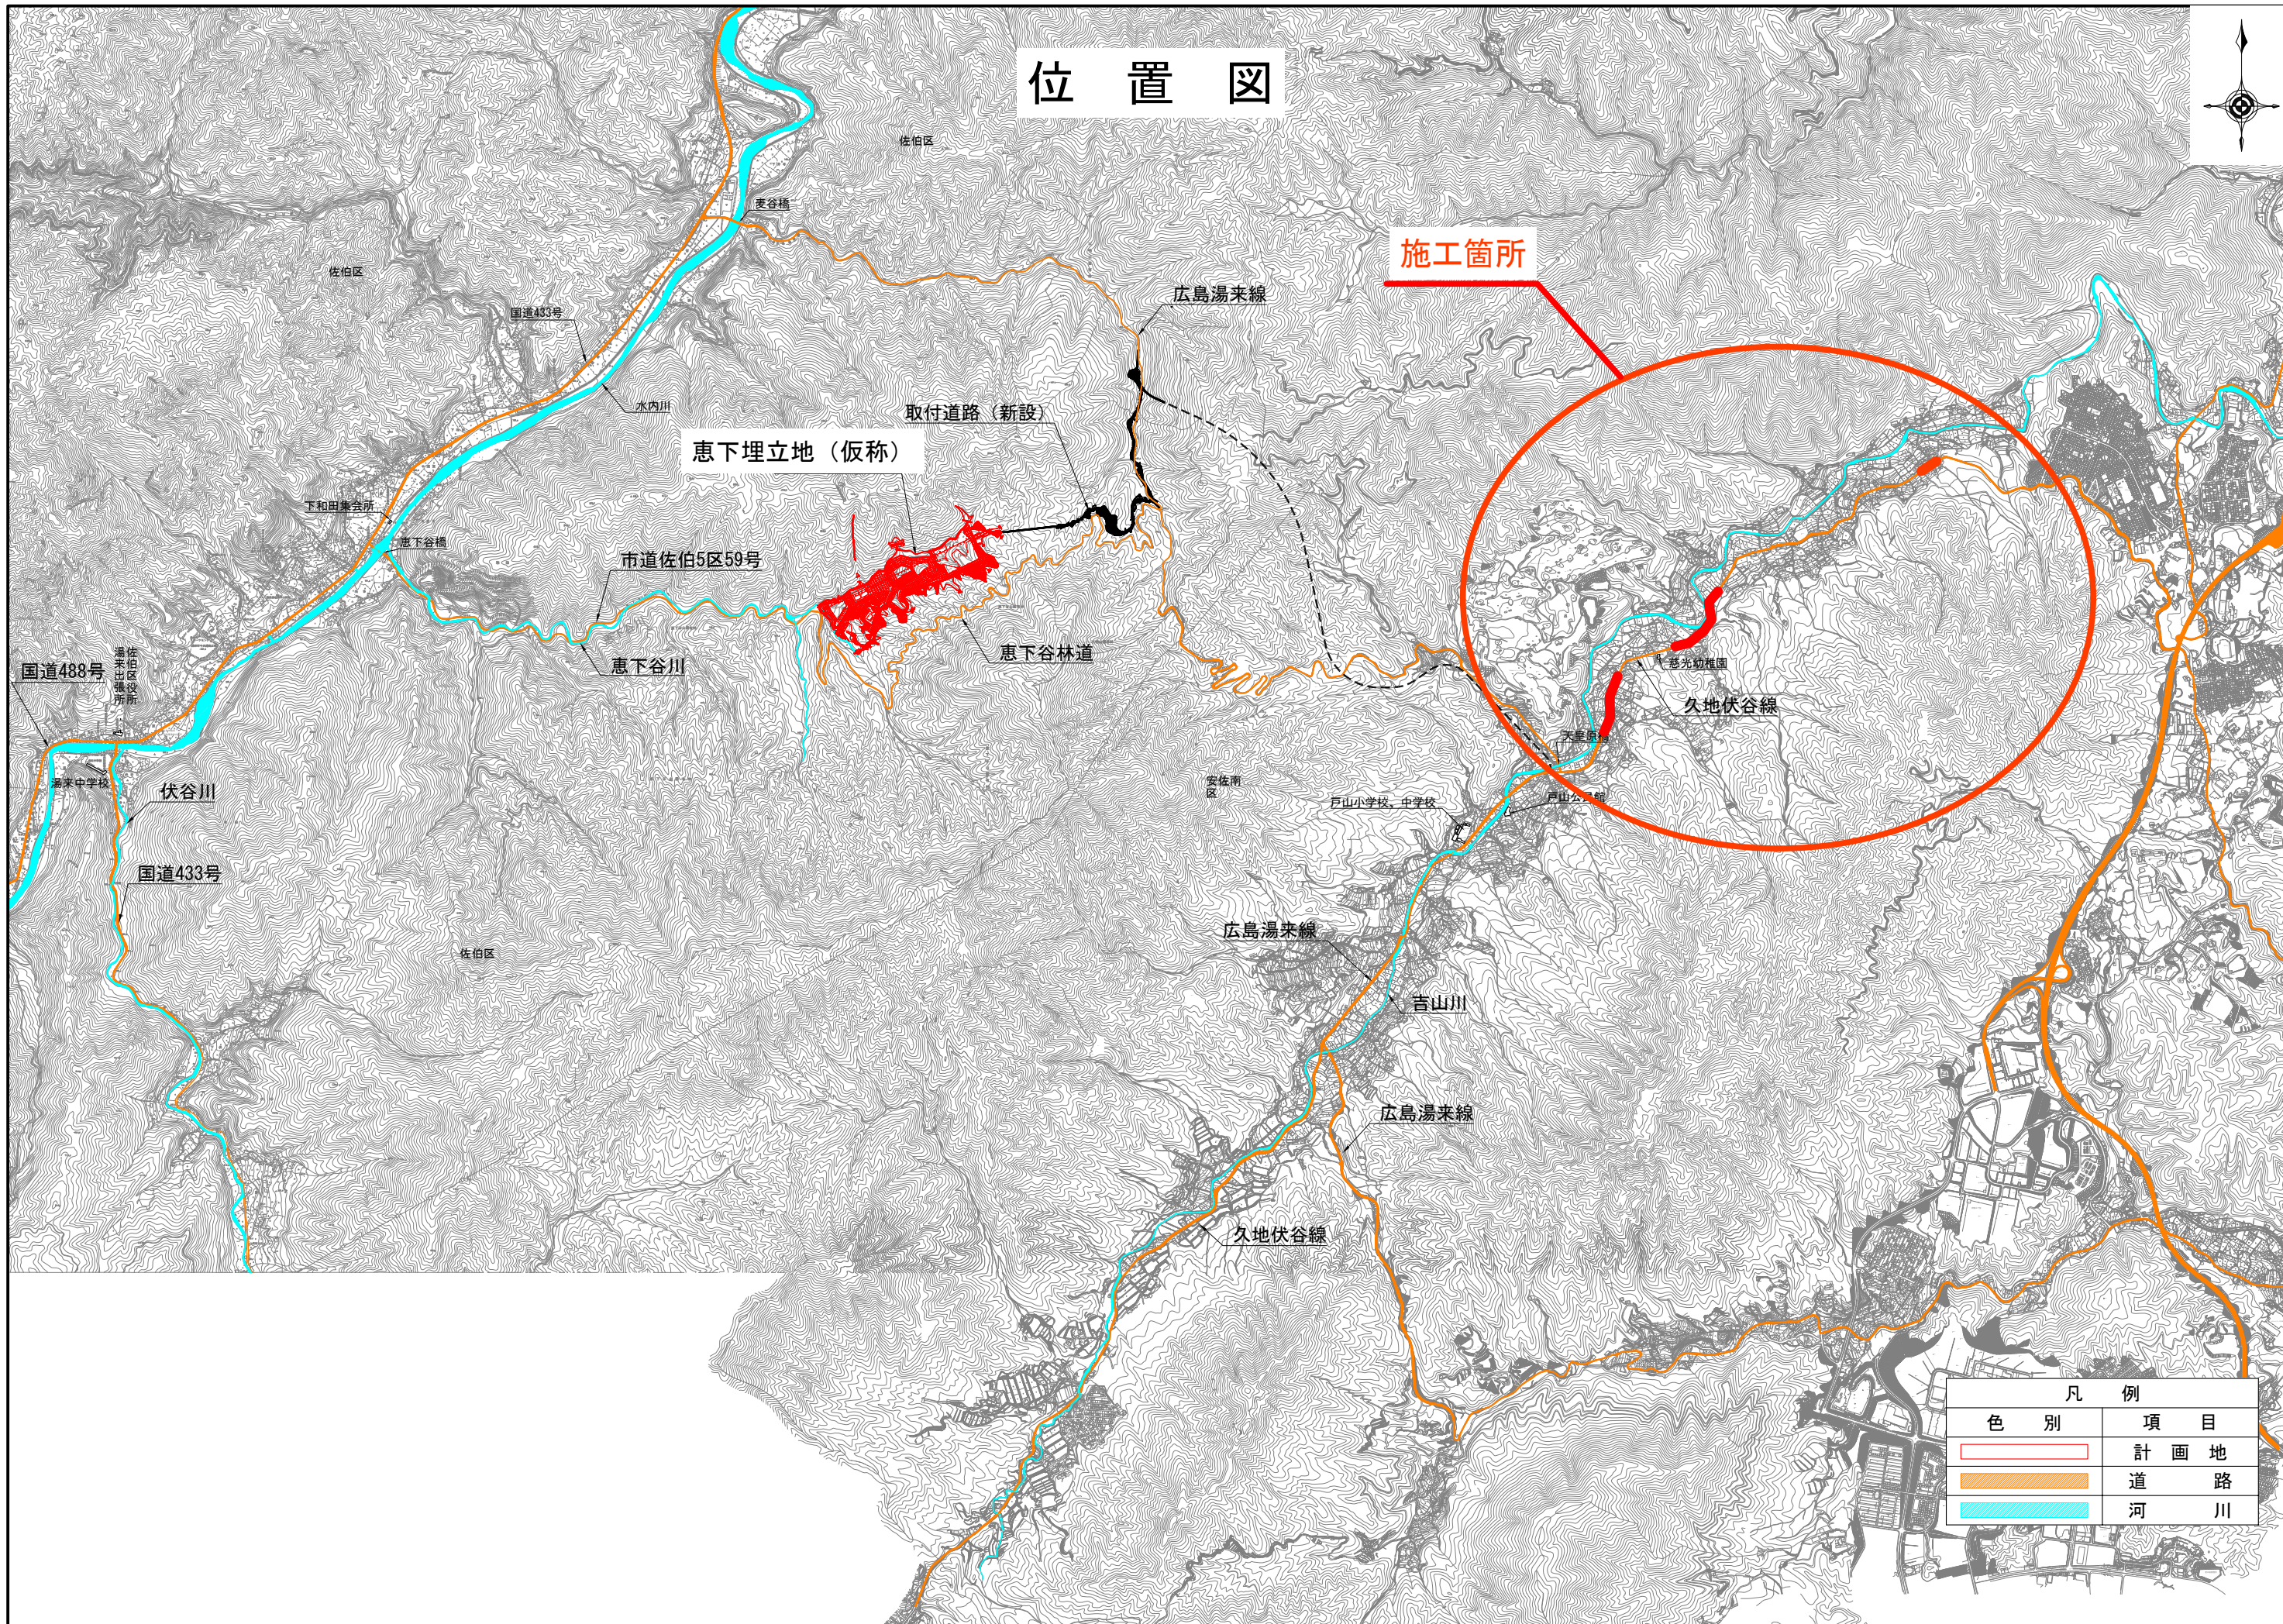

# 位置図

凡 例	
色 別	項 目
<span style="display:inline-block; width:20px; height:10px; background-color:red; border:1px solid black;"></span>	計 画 地
<span style="display:inline-block; width:20px; height:10px; background-color:orange; border:1px solid black;"></span>	道 路
<span style="display:inline-block; width:20px; height:10px; background-color:cyan; border:1px solid black;"></span>	河 川