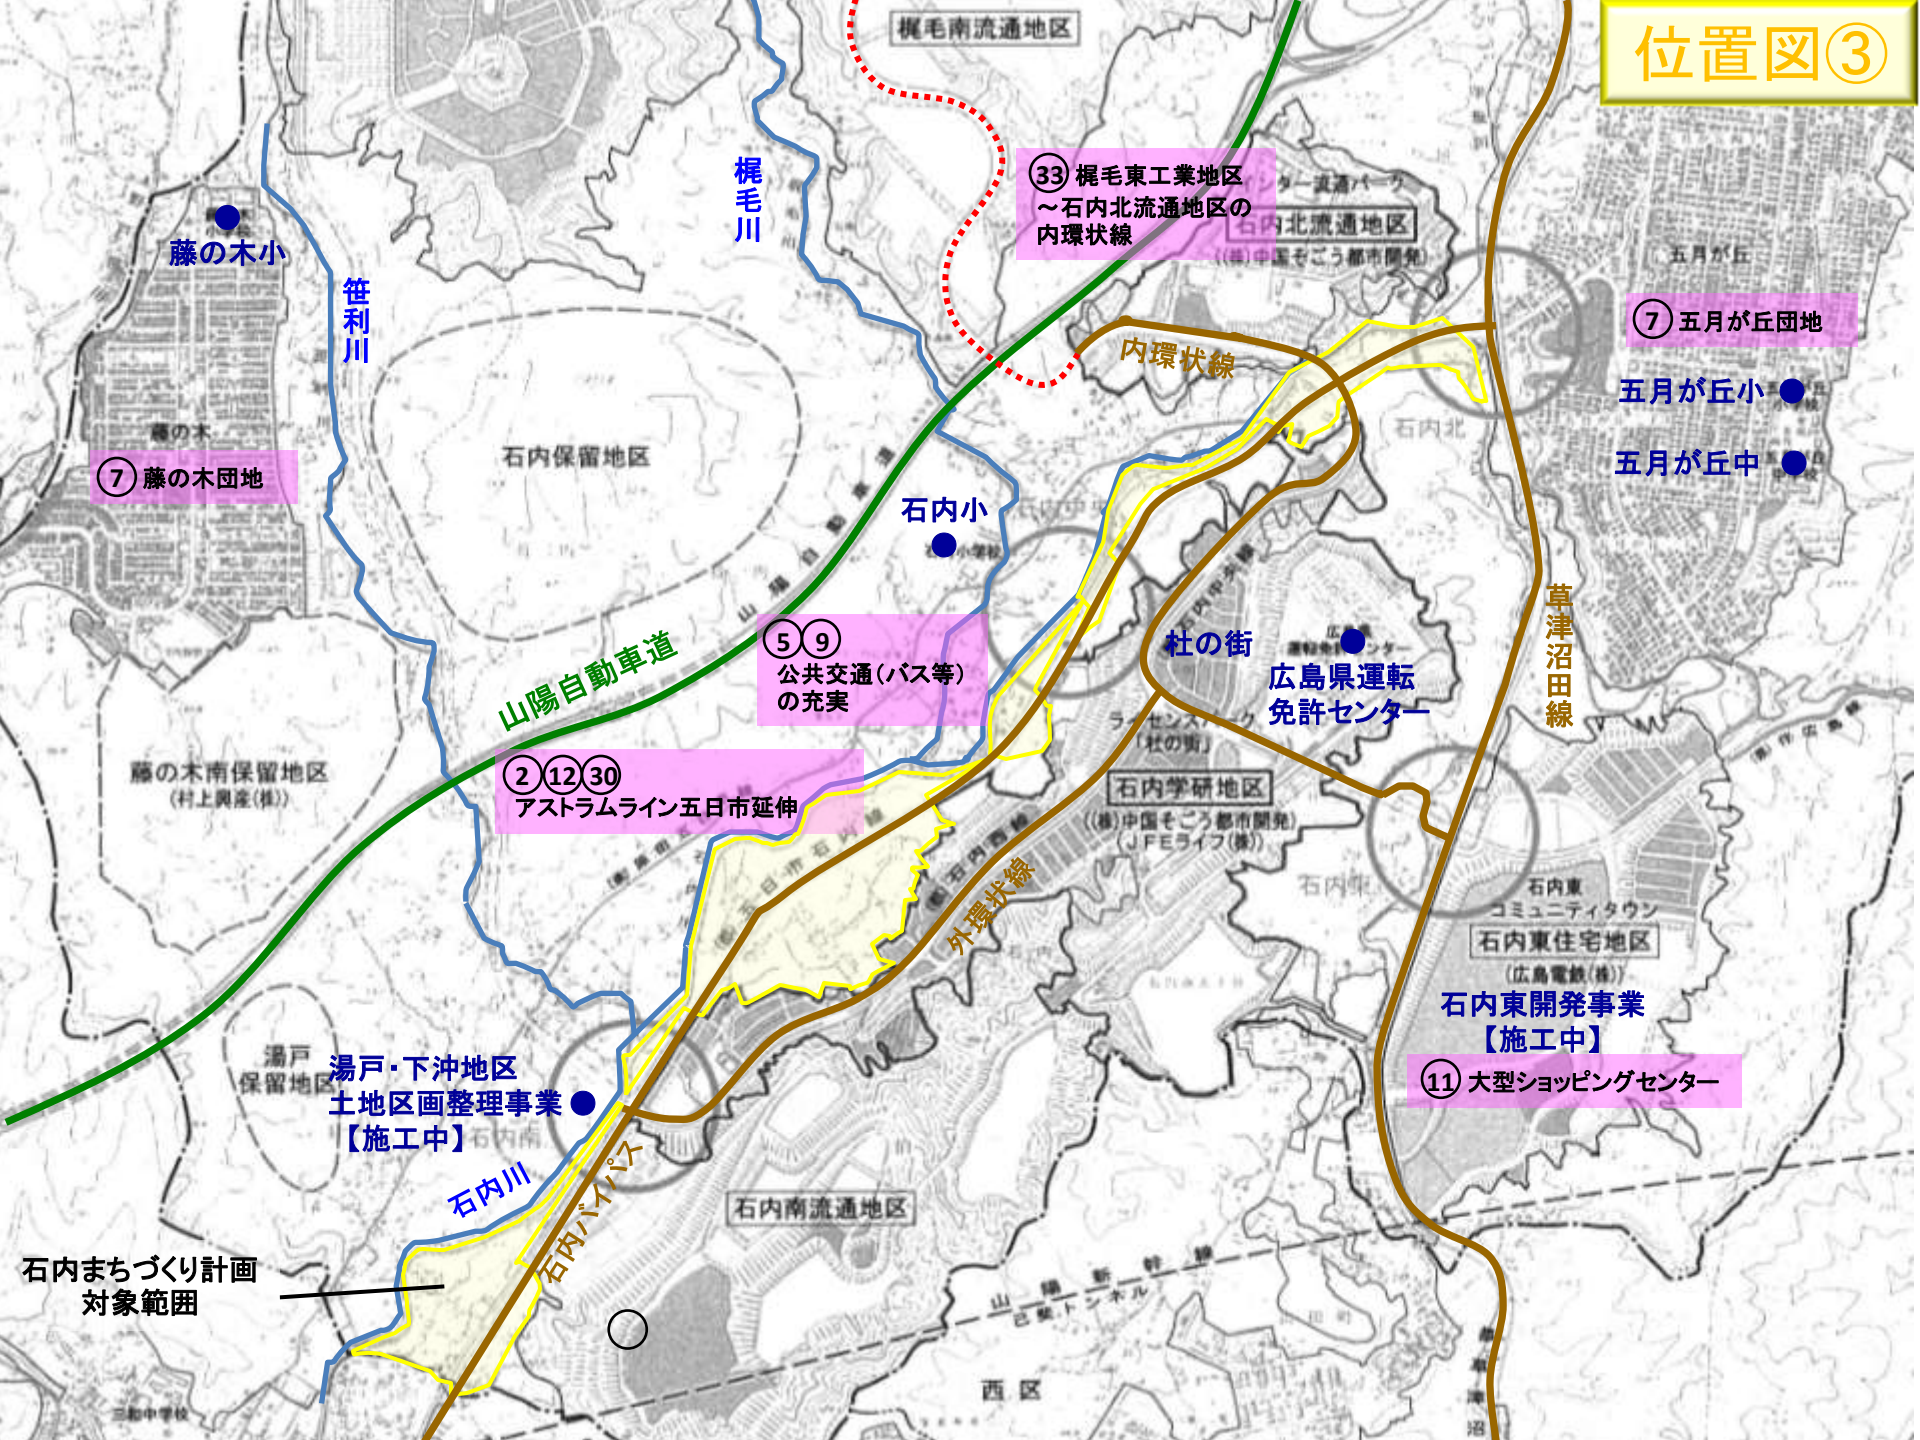

位置図①

位置図③

梶毛南流通地区

③③ 梶毛東工業地区
～石内北流通地区の
内環状線

石内北流通地区
(株)中国そごう都市開発

⑦ 五月が丘団地

五月が丘小

五月が丘中

湯戸・下沖地区
土地区画整理事業
【施工中】

石内東
コミュニティタウン

石内東住宅地区
(広島電鉄(株))

石内東開発事業
【施工中】

⑪ 大型ショッピングセンター

石内まちづくり計画
対象範囲

石内南流通地区

山陽新幹線
巴里トンネル

西区

草津沼田線