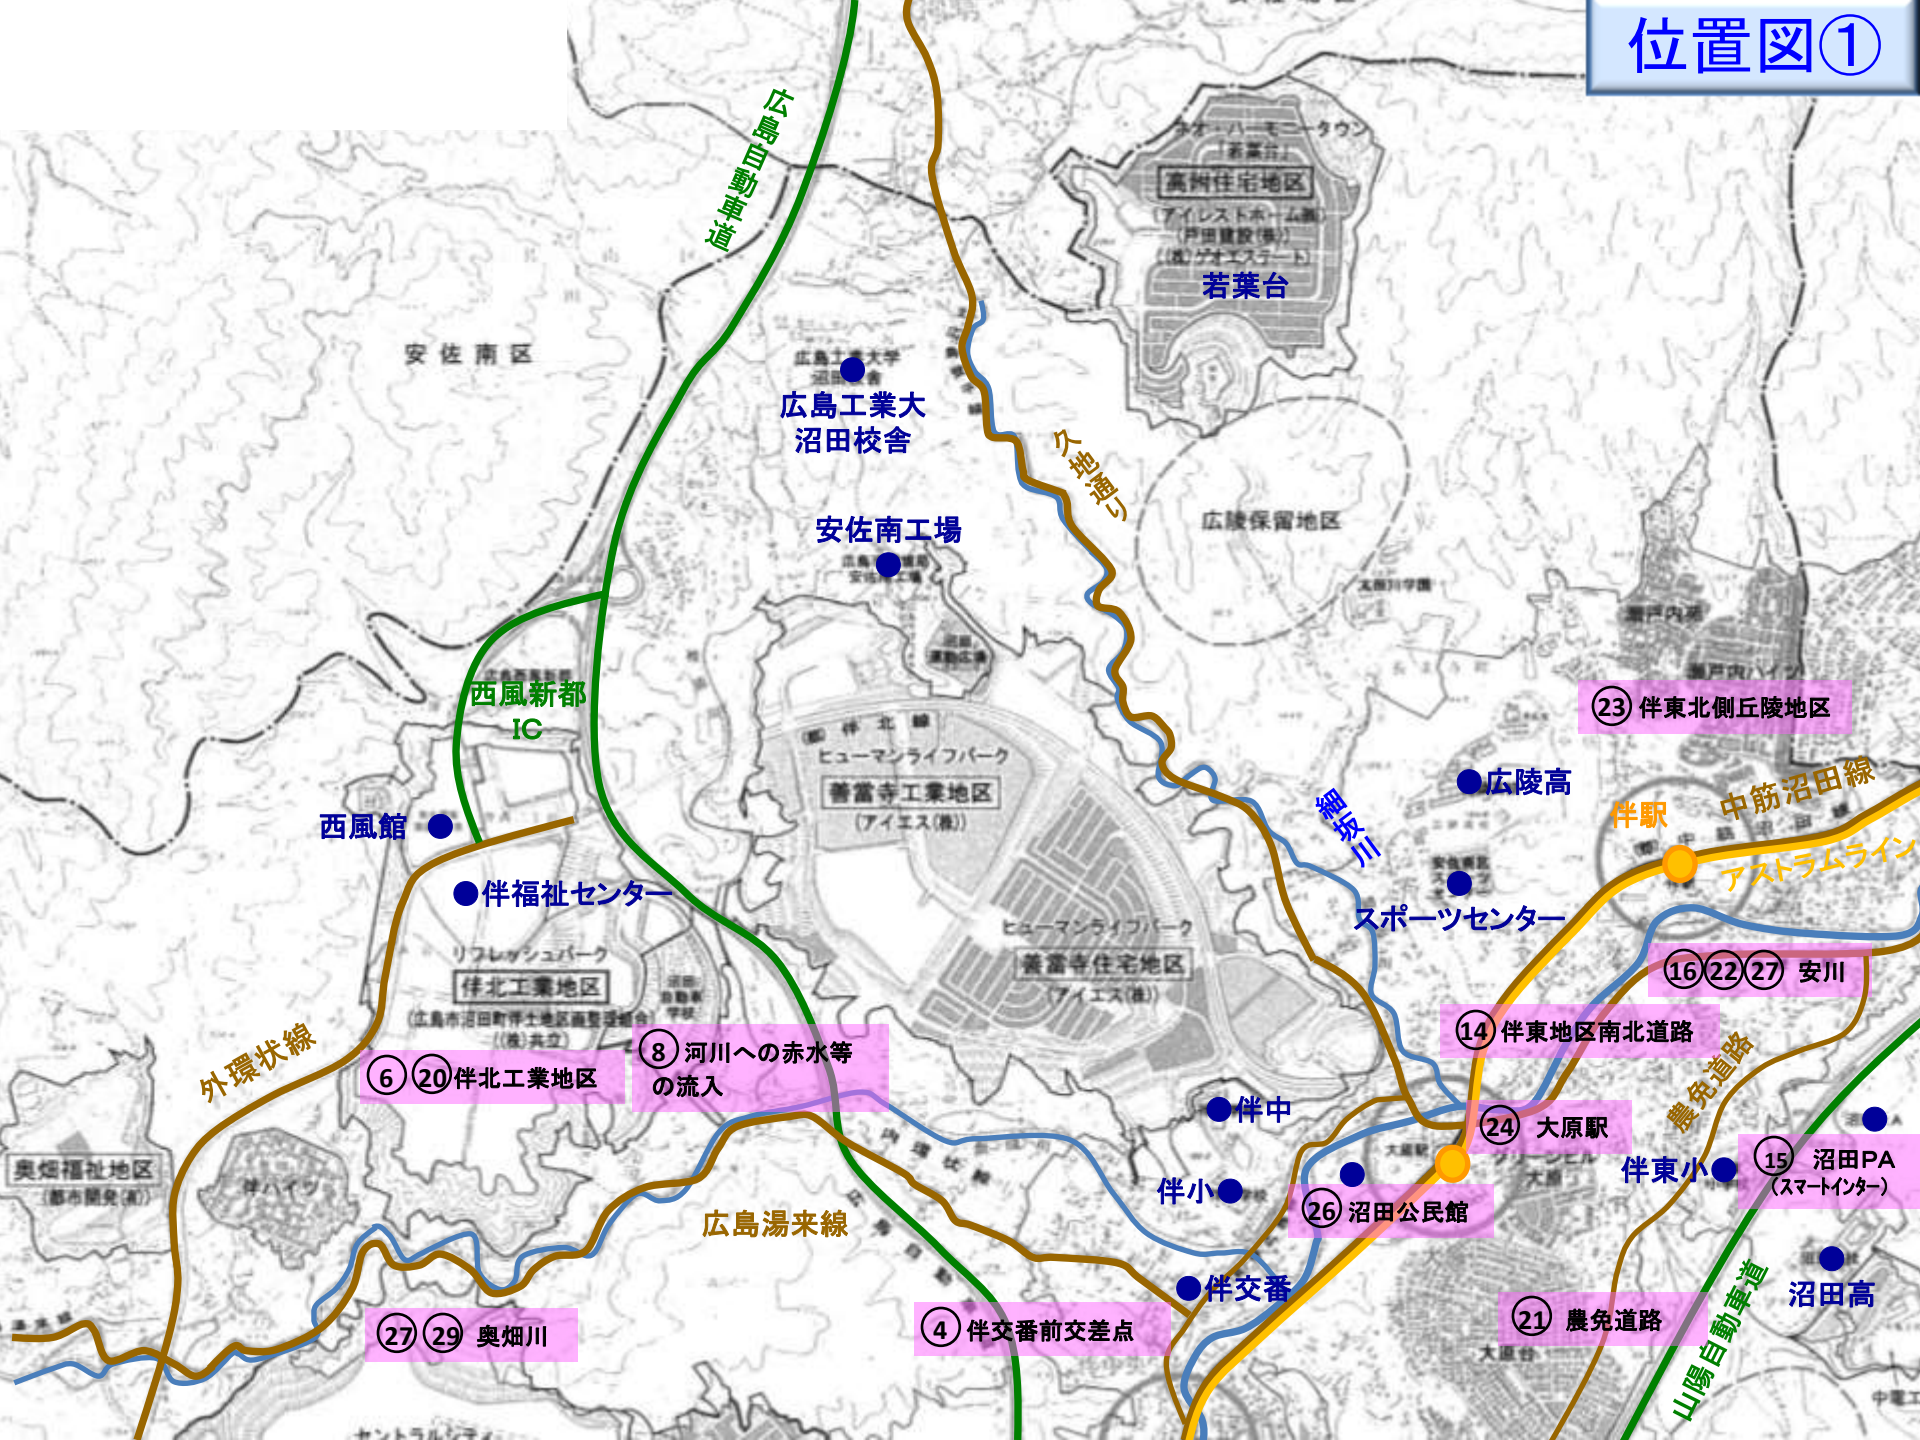

位置図①

位置図③

梶毛南流通地区

③③ 梶毛東工業地区
～石内北流通地区の
内環状線

石内北流通地区
(株)中国そごう都市開発

⑦ 五月が丘団地

五月が丘小

五月が丘中

⑦ 藤の木団地

石内小

⑤⑨
公共交通(バス等)
の充実

杜の街

広島県運転
免許センター

②⑫③⑩
アストラムライン五日市延伸

石内学研地区
(株)中国そごう都市開発
(JFEライフ(株))

藤の木南保留地区
(村上興産(株))

湯戸・下沖地区
土地区画整理事業
【施工中】

石内東
コミュニティタウン

石内東住宅地区
(広島電鉄(株))

石内東開発事業
【施工中】

⑪ 大型ショッピングセンター

石内まちづくり計画
対象範囲

石内南流通地区

山陽新幹線
巴里トンネル

西区

草津沼田線