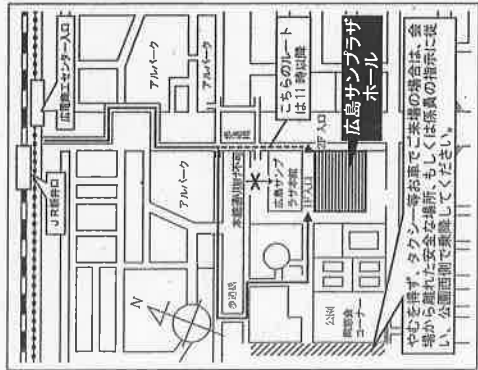

(2) その他の会場

場所	時間	プログラム	内容
ホール西側公園	10:30 ～14:00	同窓会コーナー	市内全中学校のプラカードを設置するとともに、恩師からのメッセージを掲示する。
ホール前エリア	11:00 ～14:00	記念品引換えコーナー	広島市立井口中学校生徒等のボランティアが、記念品、小冊子「20歳のあなたに」等を入れた手提げ袋を配布する。
	11:00 ～13:30	模擬投票体験コーナー	啓発活動として、明るい選挙ユースボランティアが投票箱と記載台を設置し、模擬投票を行う。
	11:00 ～13:45	はがきで感謝を伝えようコーナー	郵便局長協会の協力により、新成人が感謝のはがきを書いて投函できるコーナーを設置する。
ホール北側ラウンジ	11:00 ～13:30	着付け直しコーナー	大阪きもの着付学院の協力による着付け直しのコーナーを設置する。

＜主要交通機関のご案内＞

- JR・新井口駅下車
- 広島宮島線・商工センター入口下車

＜会場入口＞

- ホール西側(公園側)1階入口
 - ホール東側(道路側)2階入口
- 誘導や看板に従って、左図の赤で示した経路でご来場ください。

＜注意事項＞

※会場及び同窓会コーナーへの酒類・危険物の持ち込みは固くお断りします。飲酒されている方は入場できません。酒気を帯びていると認められる方はアルコール検査をさせていただきます。