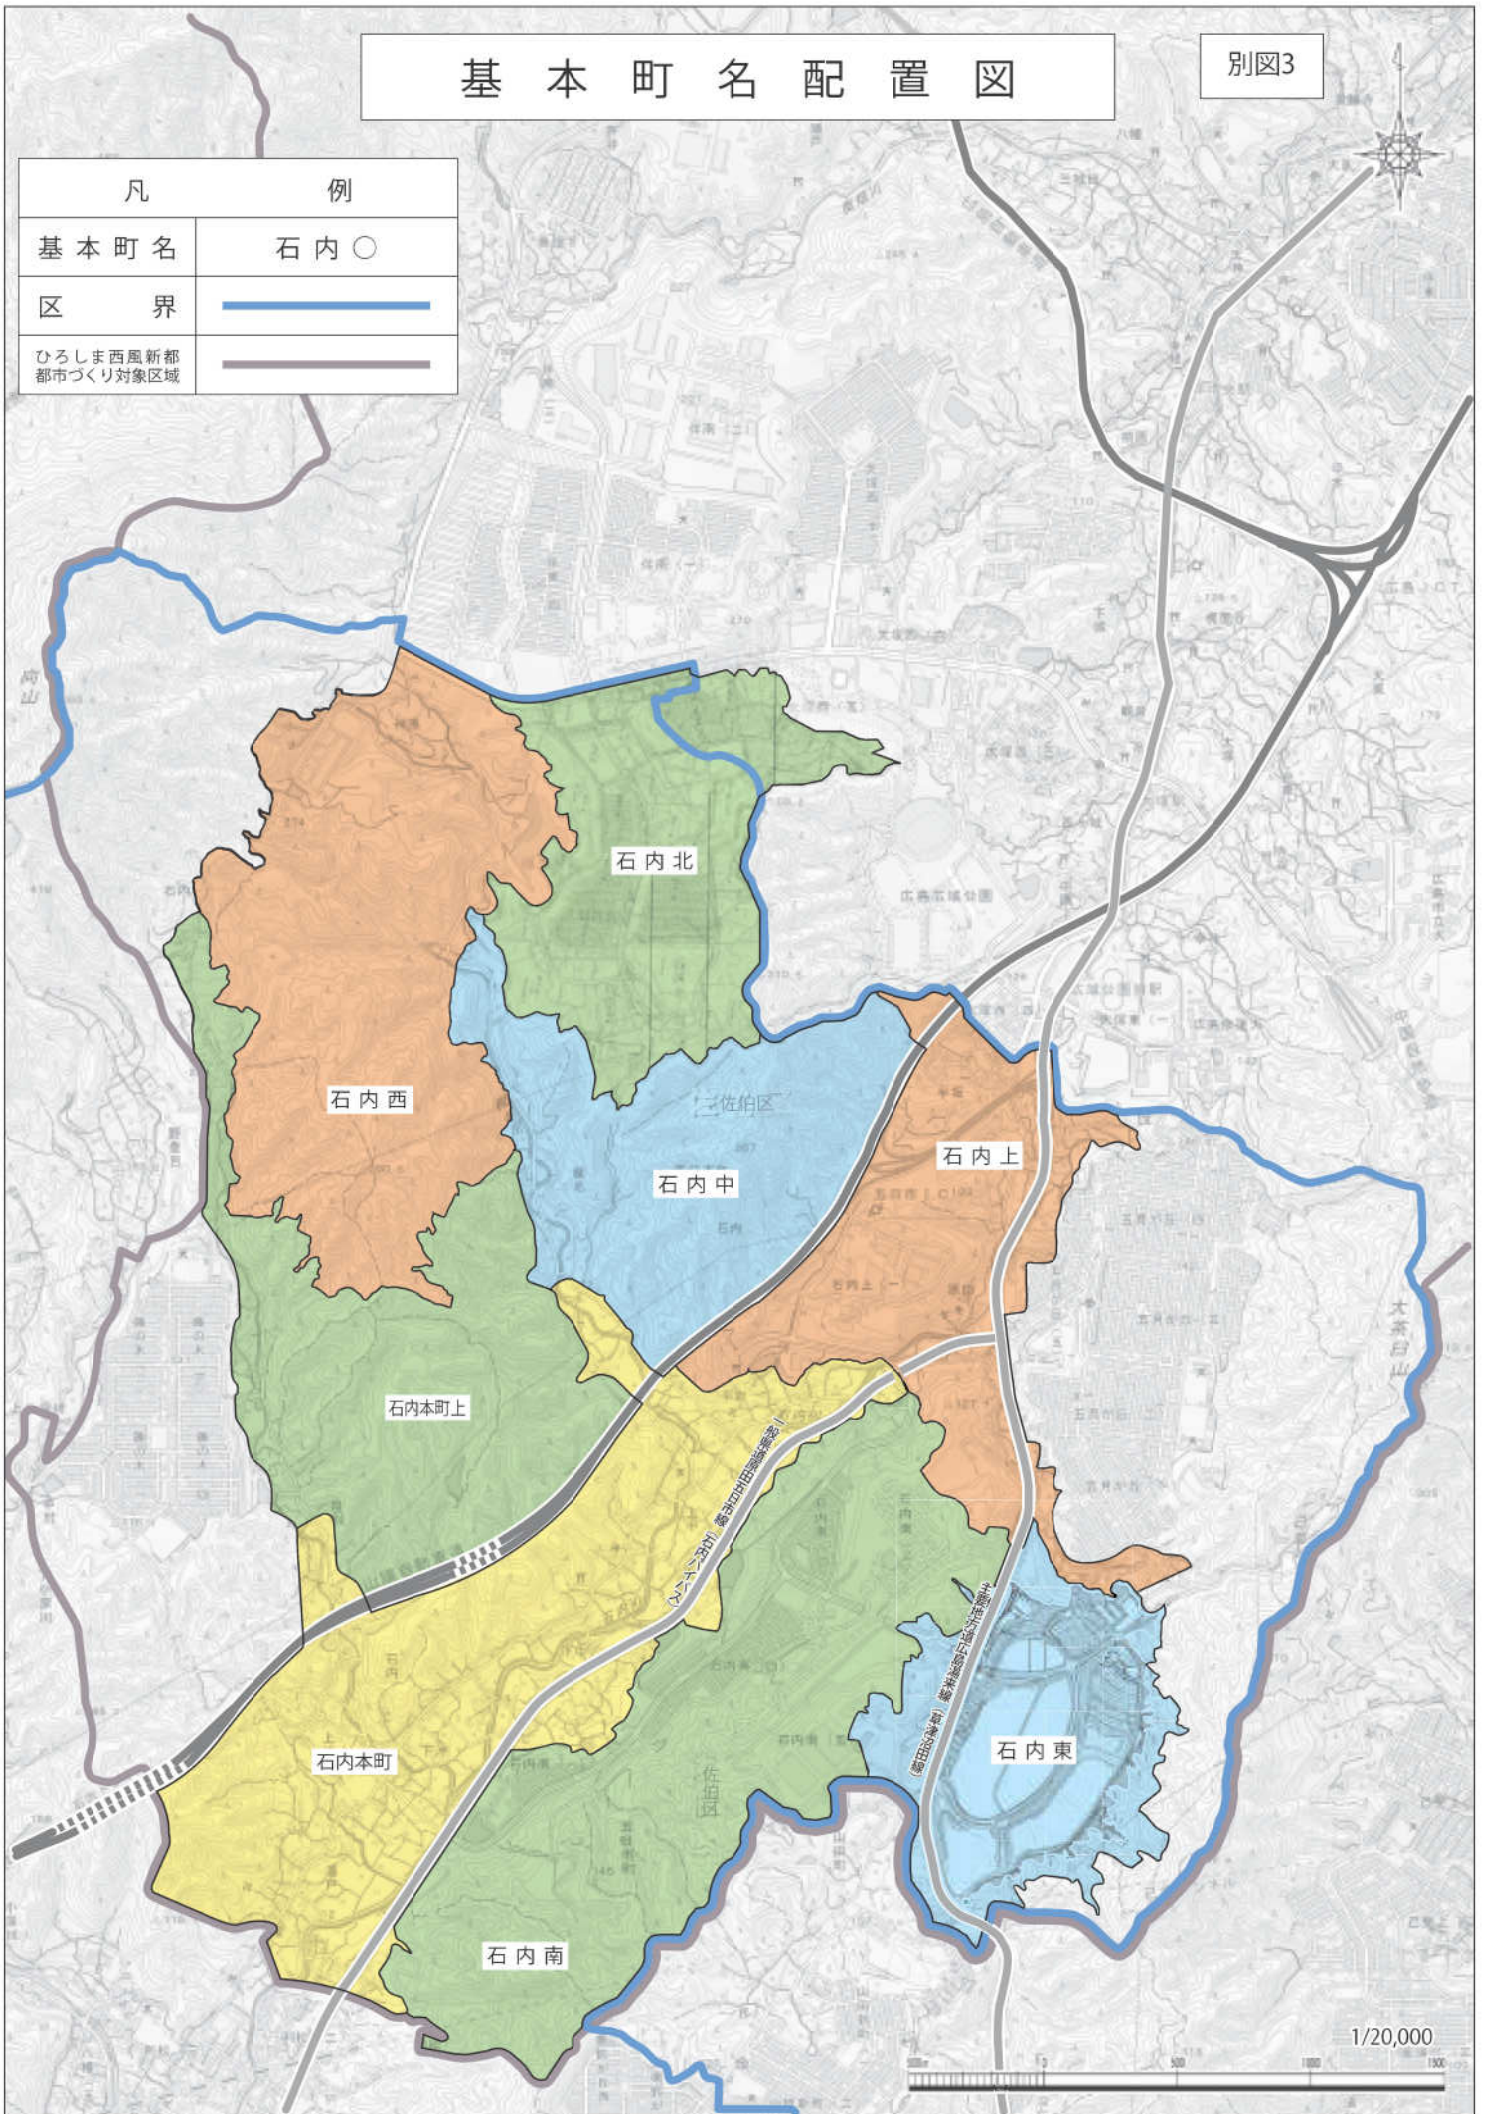

# 基本町名配置図

別図3

凡	例
基本町名	石内○
区界	
ひろしま西風新都 都市づくり対象区域	

1/20,000