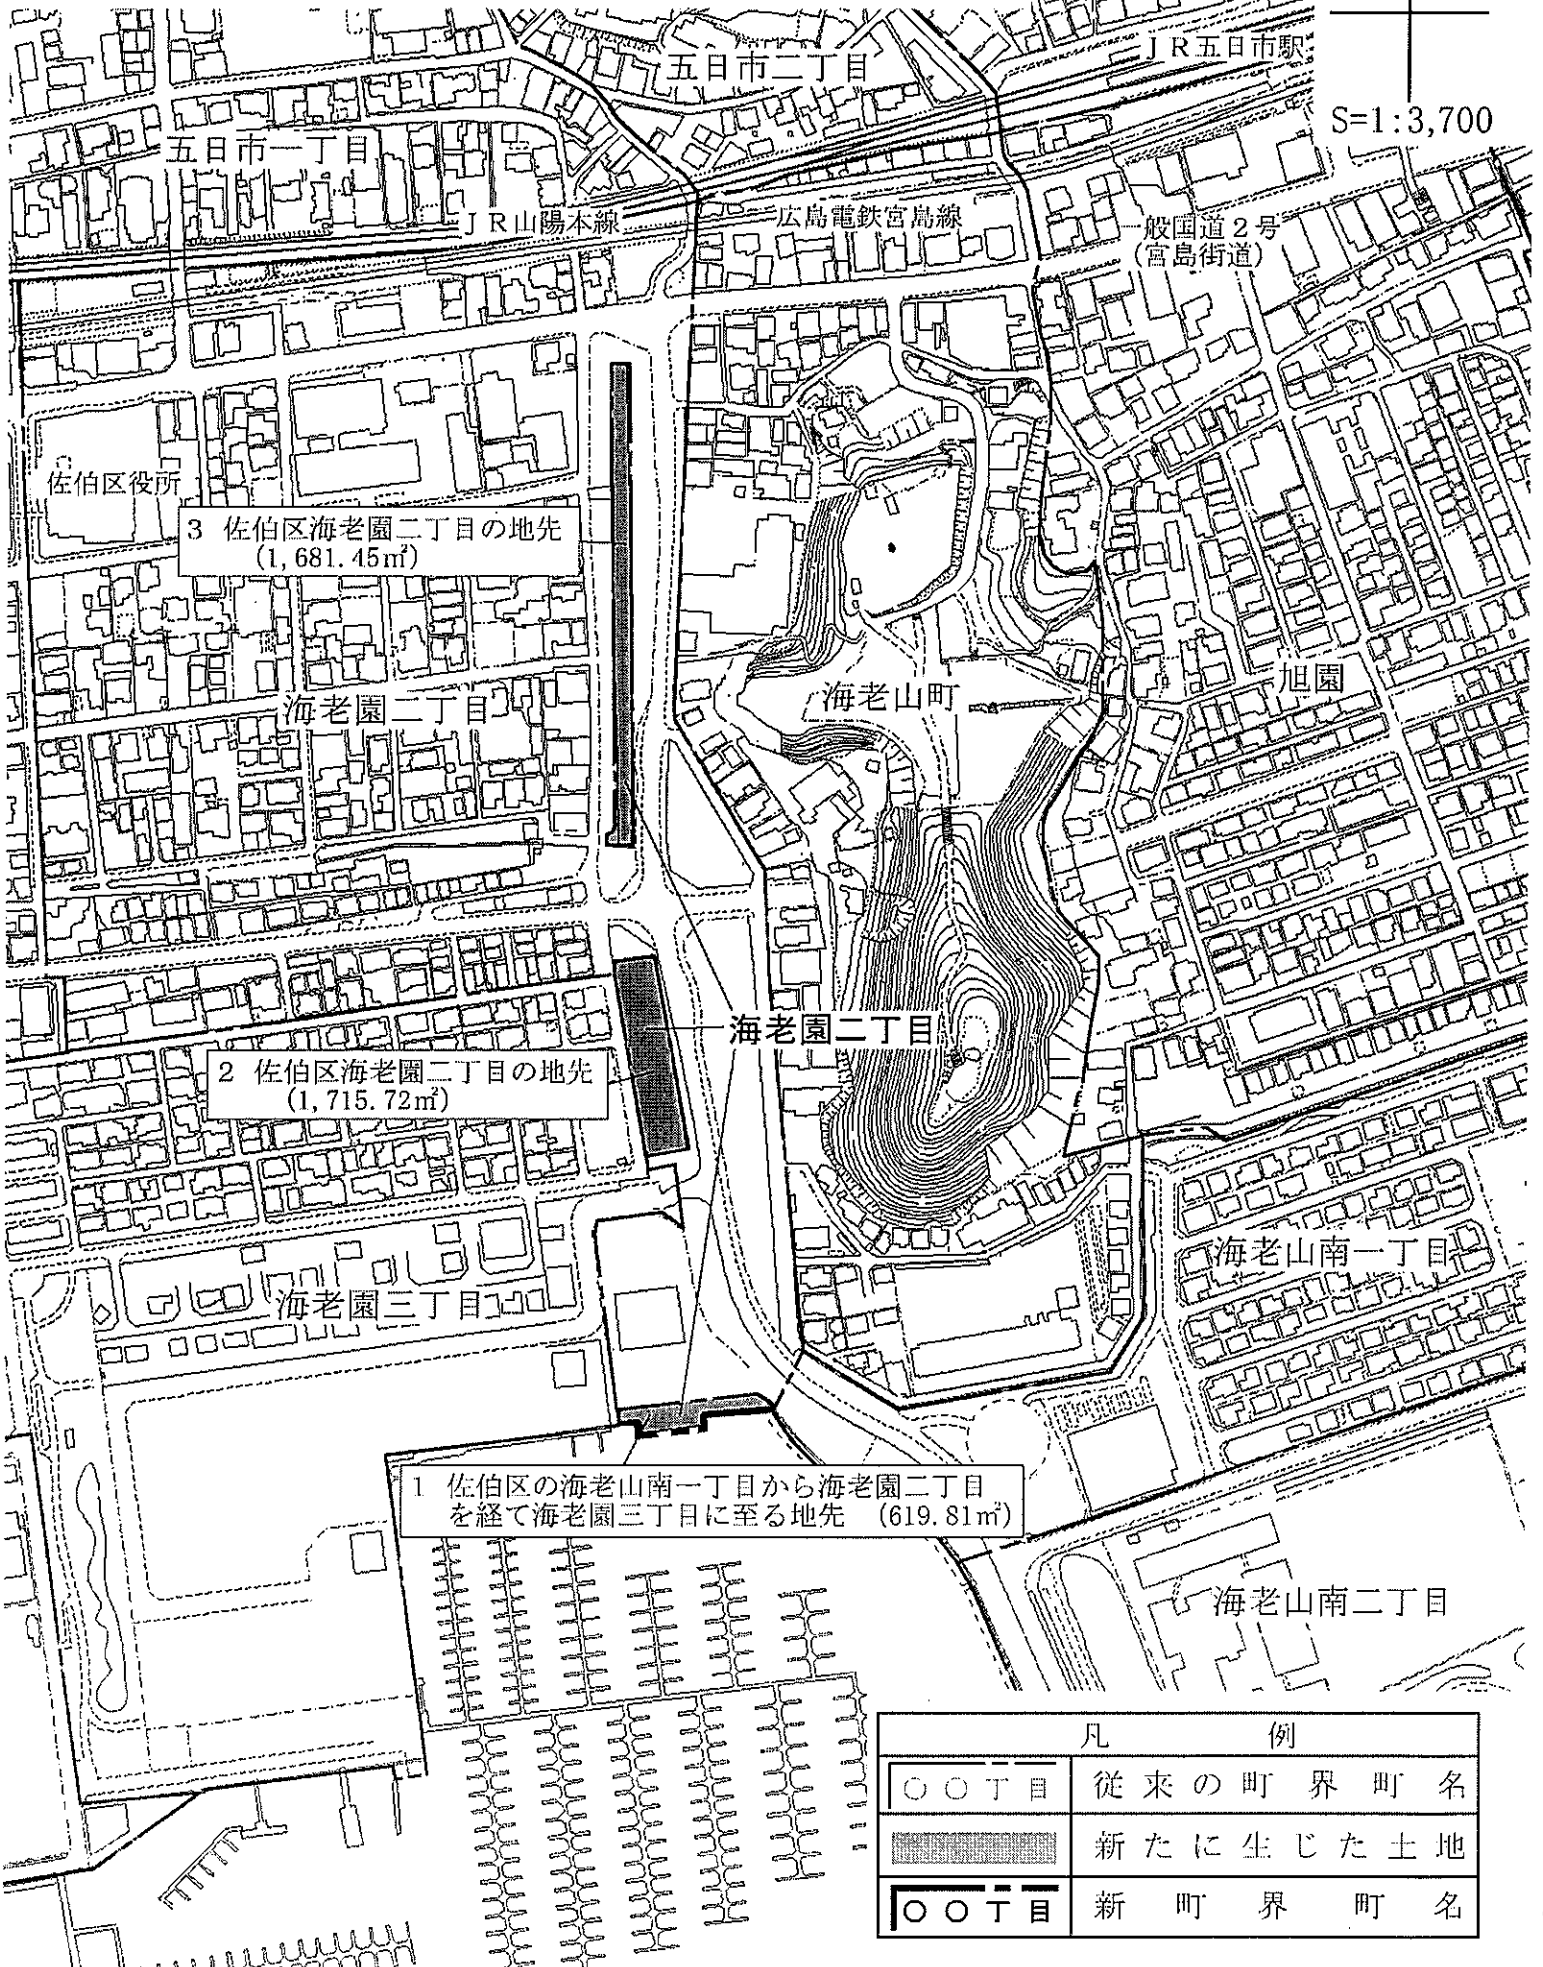

新たに生じた土地の確認及び当該土地を町の区域に編入することについて
(佐伯区海老園二丁目地先ほか)

3 佐伯区海老園二丁目の地先
(1,681.45㎡)

2 佐伯区海老園二丁目の地先
(1,715.72㎡)

1 佐伯区海老山南一丁目から海老園二丁目
を経て海老園三丁目に至る地先 (619.81㎡)

凡 例	
○○丁目	従来の町界町名
	新たに生じた土地
◎◎丁目	新町界町名