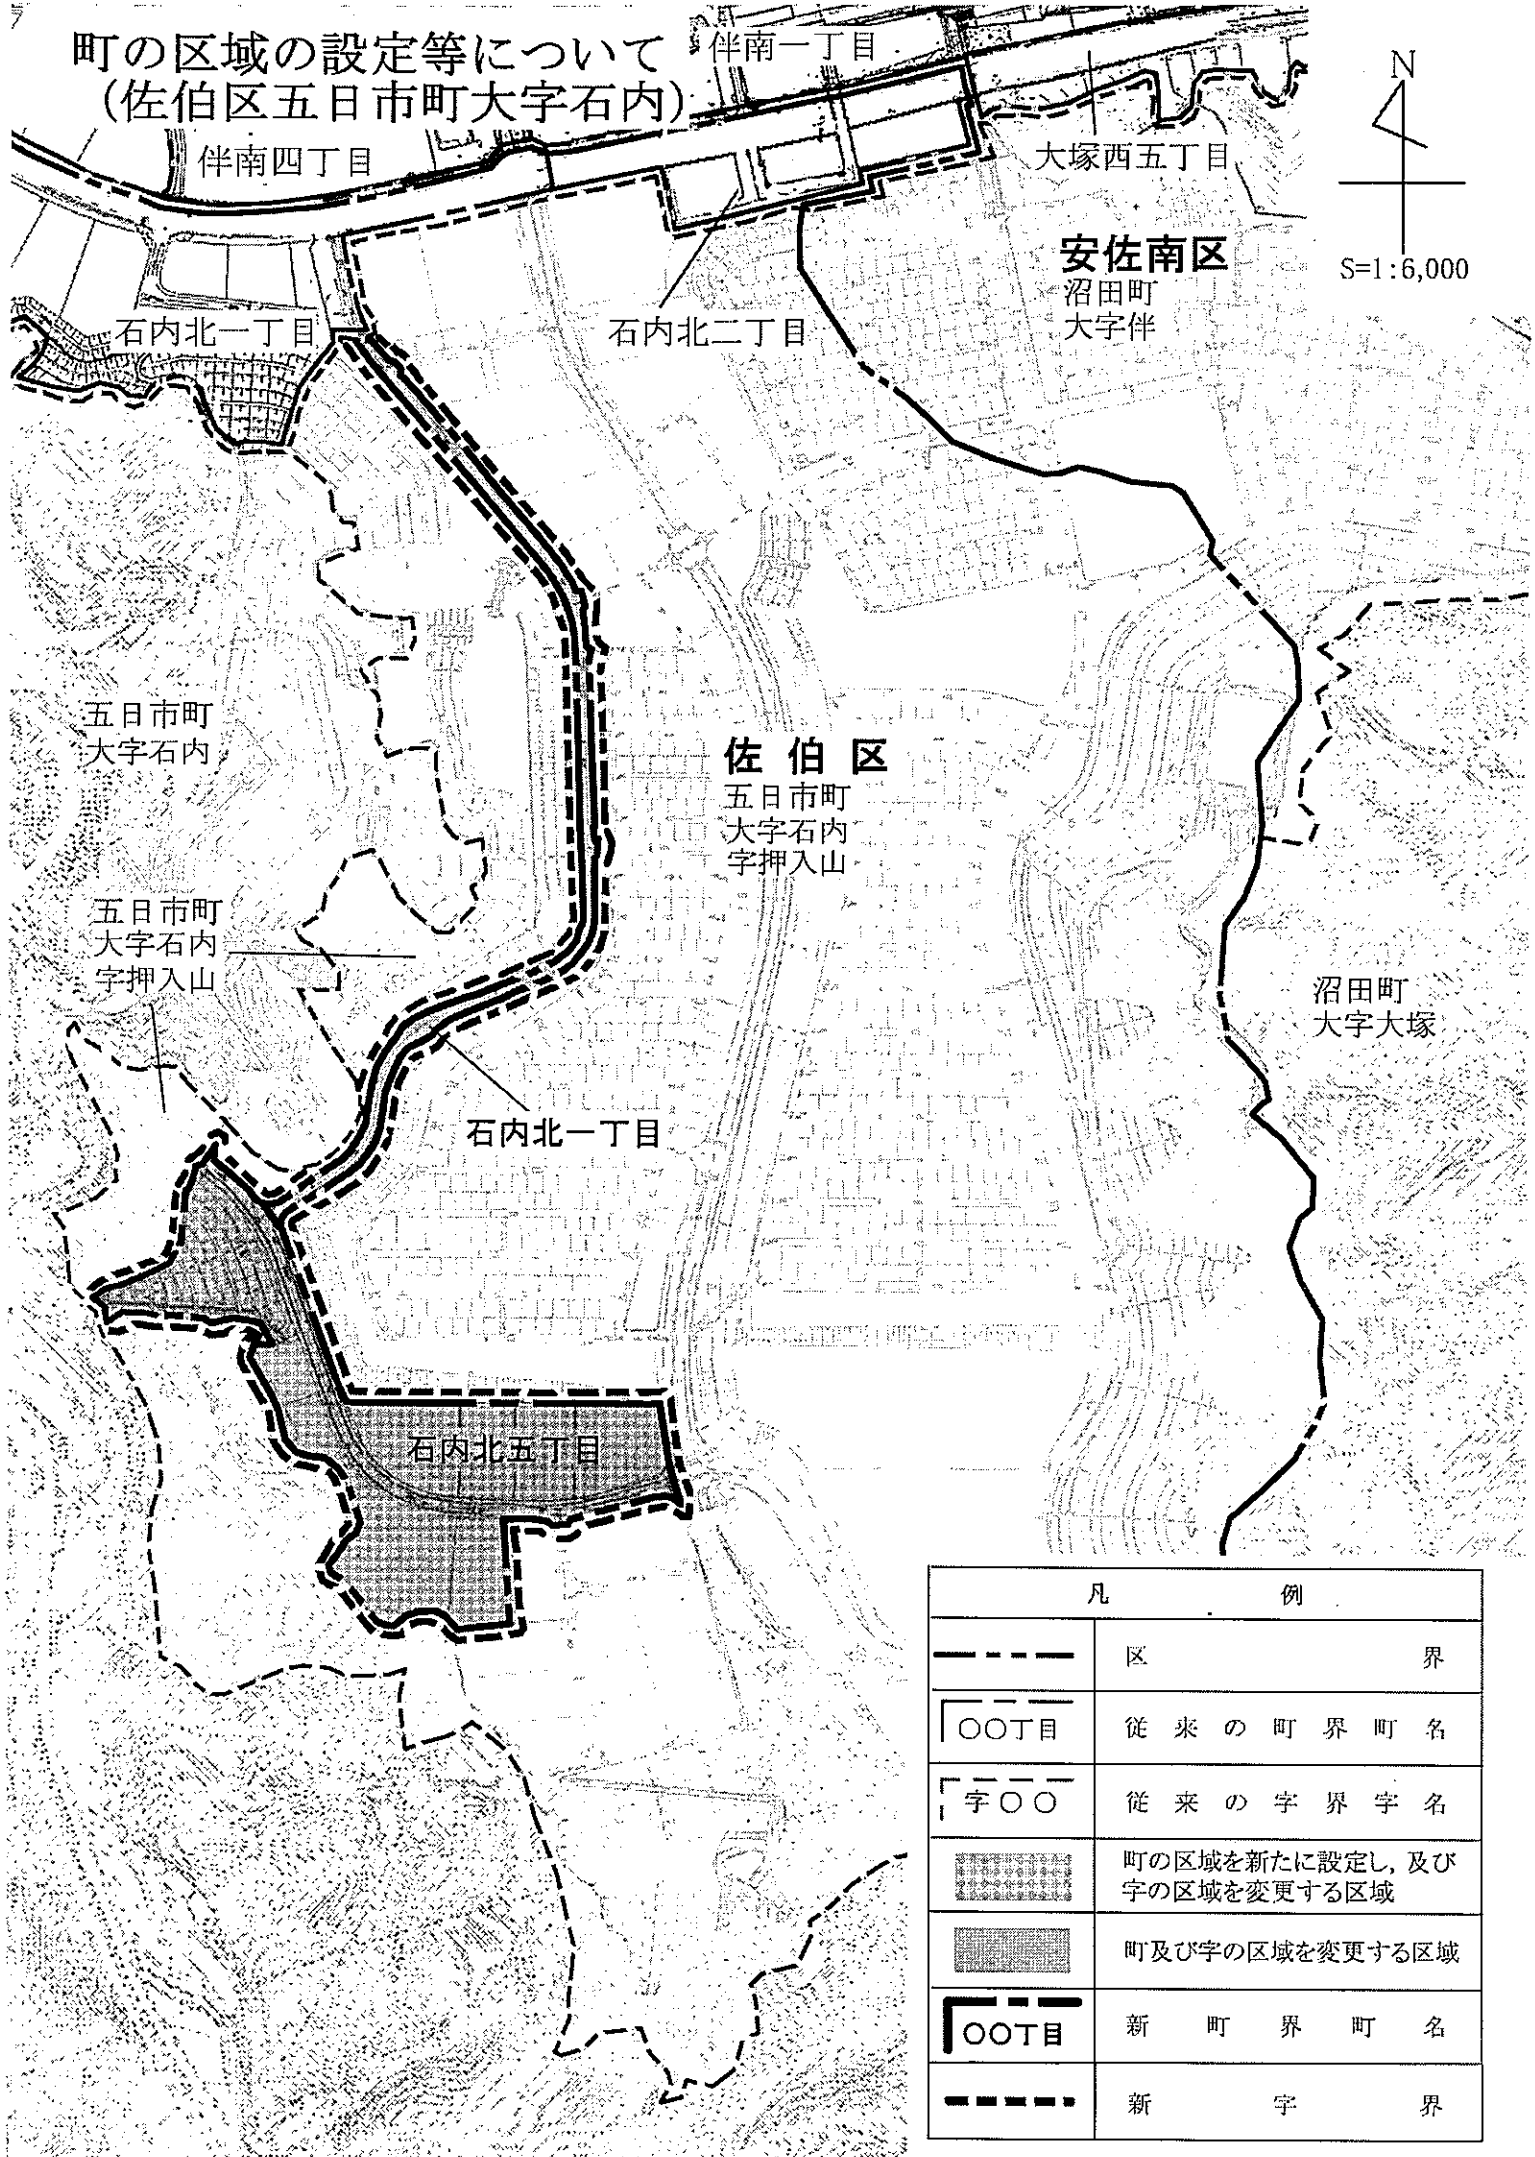

町の区域の設定等について  
(佐伯区五日市町大字石内)

N  
S=1:6,000

凡	例
-----	区 界
┌──┐ └○○丁目┘	従 来 の 町 界 町 名
┌──┐ └字○○┘	従 来 の 字 界 字 名
	町の区域を新たに設定し、及び 字の区域を変更する区域
	町及び字の区域を変更する区域
┌──┐ └○○丁目┘	新 町 界 町 名
-----	新 字 界