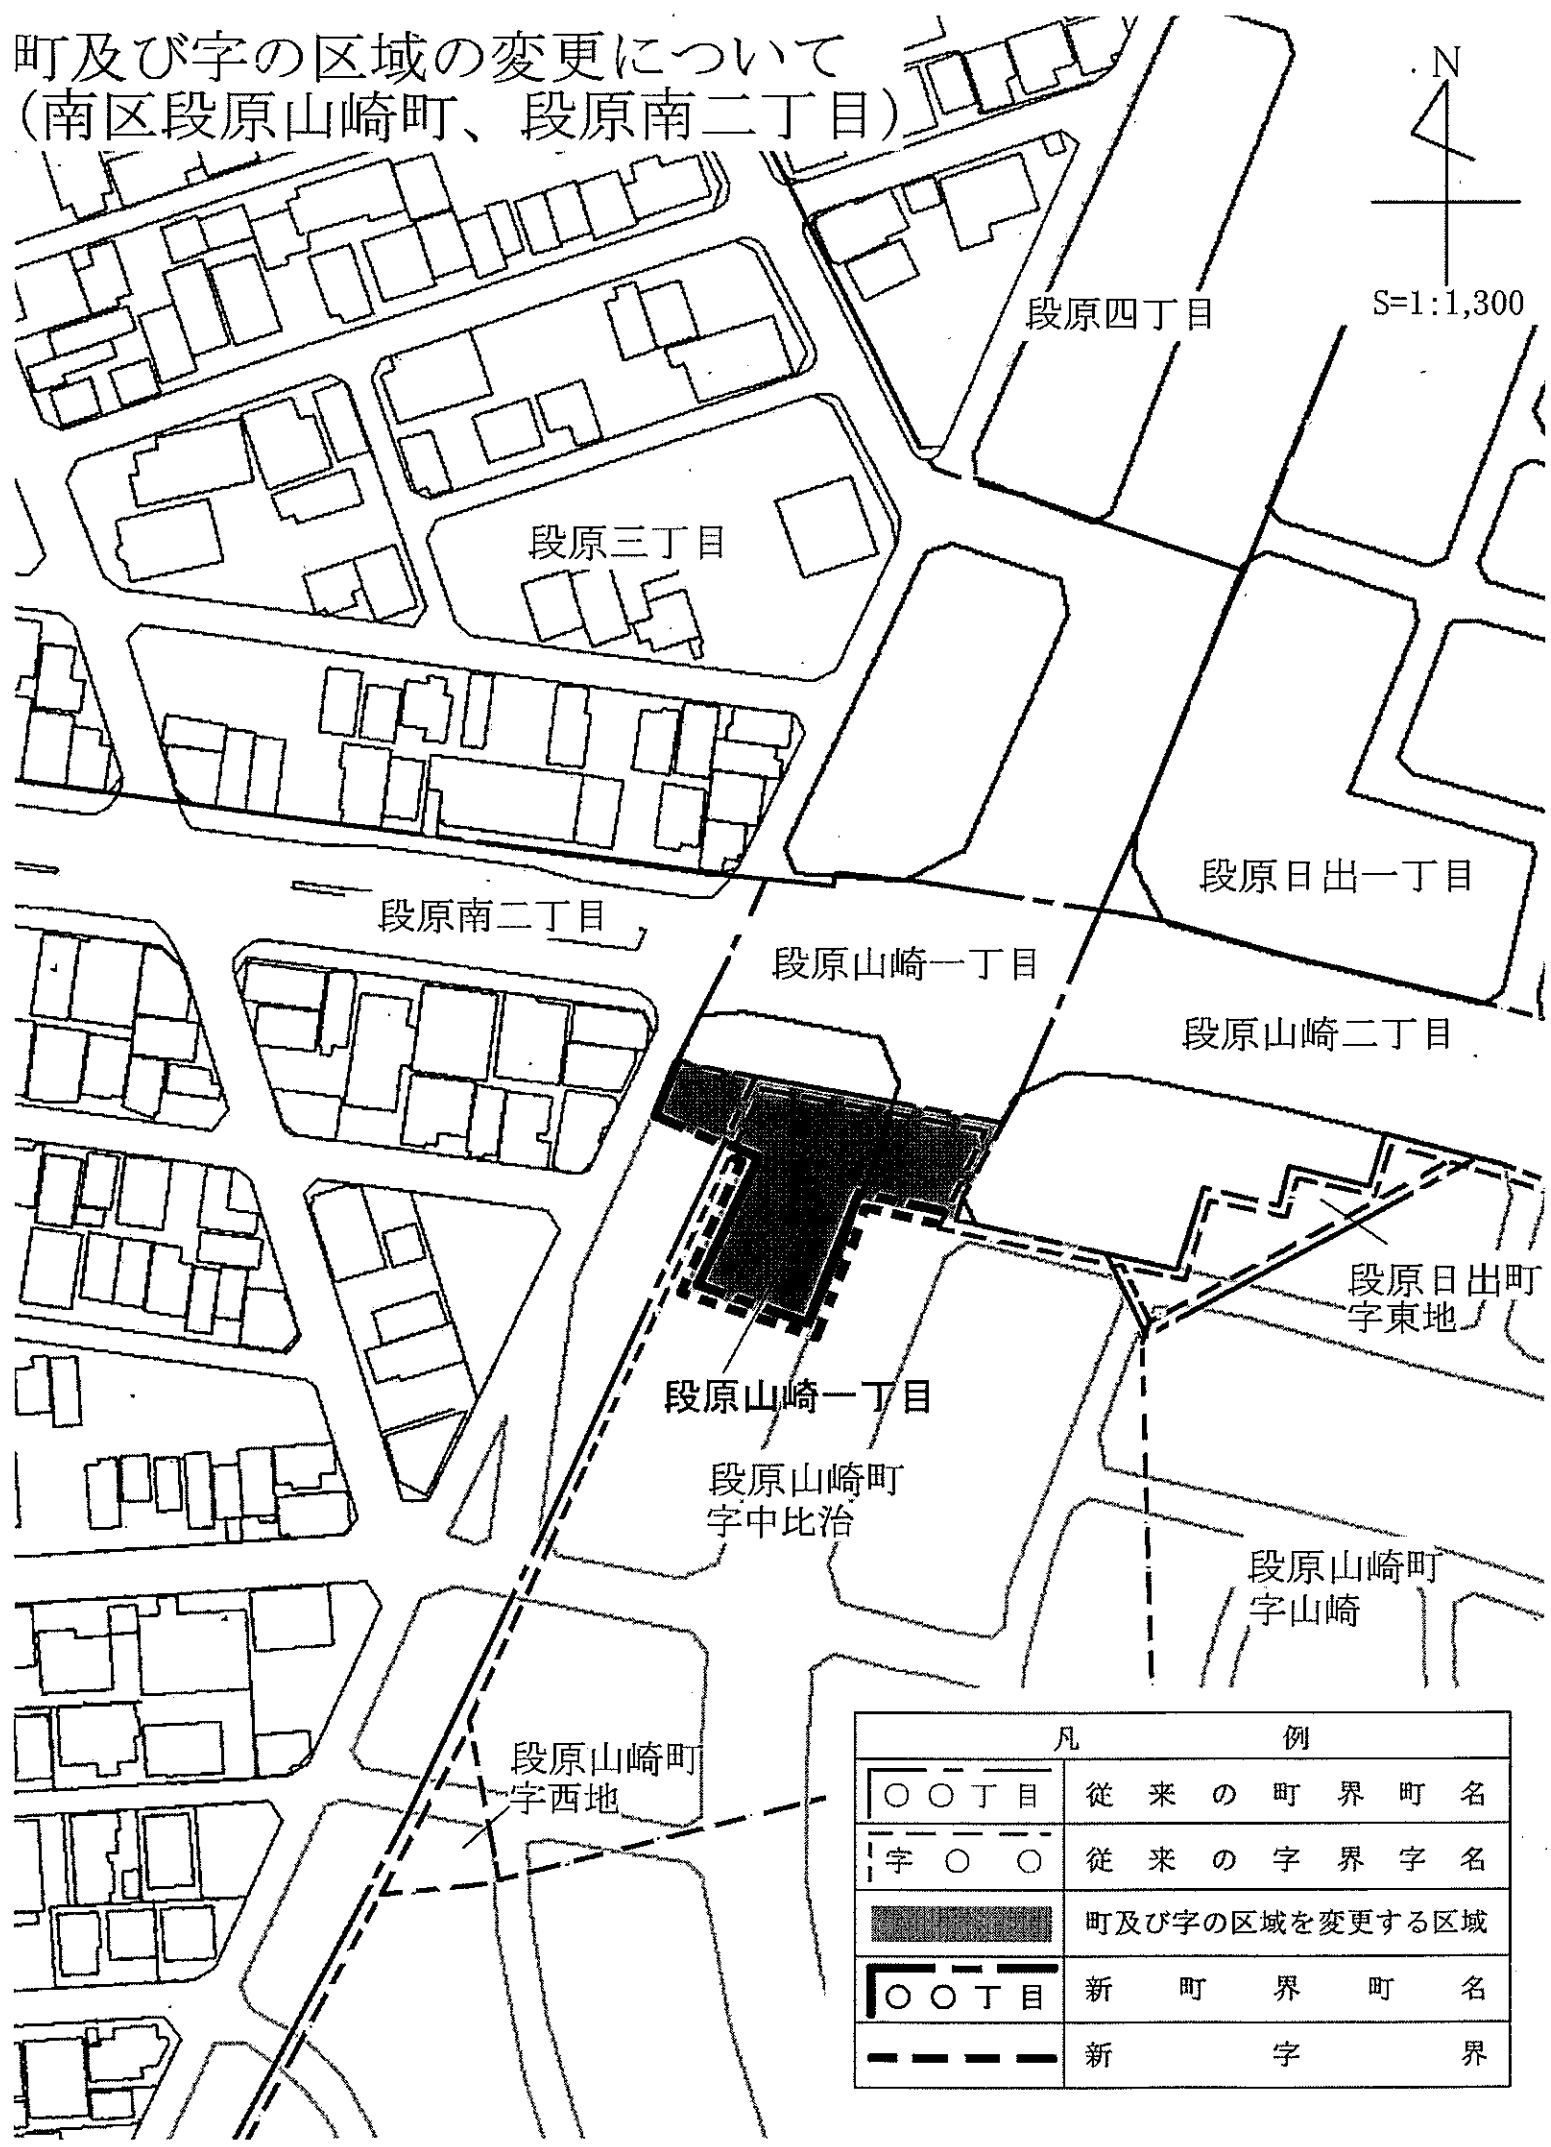

町及び字の区域の変更について
 (南区段原山崎町、段原南二丁目)

S=1:1,300

凡 例	
○ ○ 丁目	従 来 の 町 界 町 名
字 ○ ○	従 来 の 字 界 字 名
	町及び字の区域を変更する区域
○ ○ 丁目	新 町 界 町 名
---	新 字 界