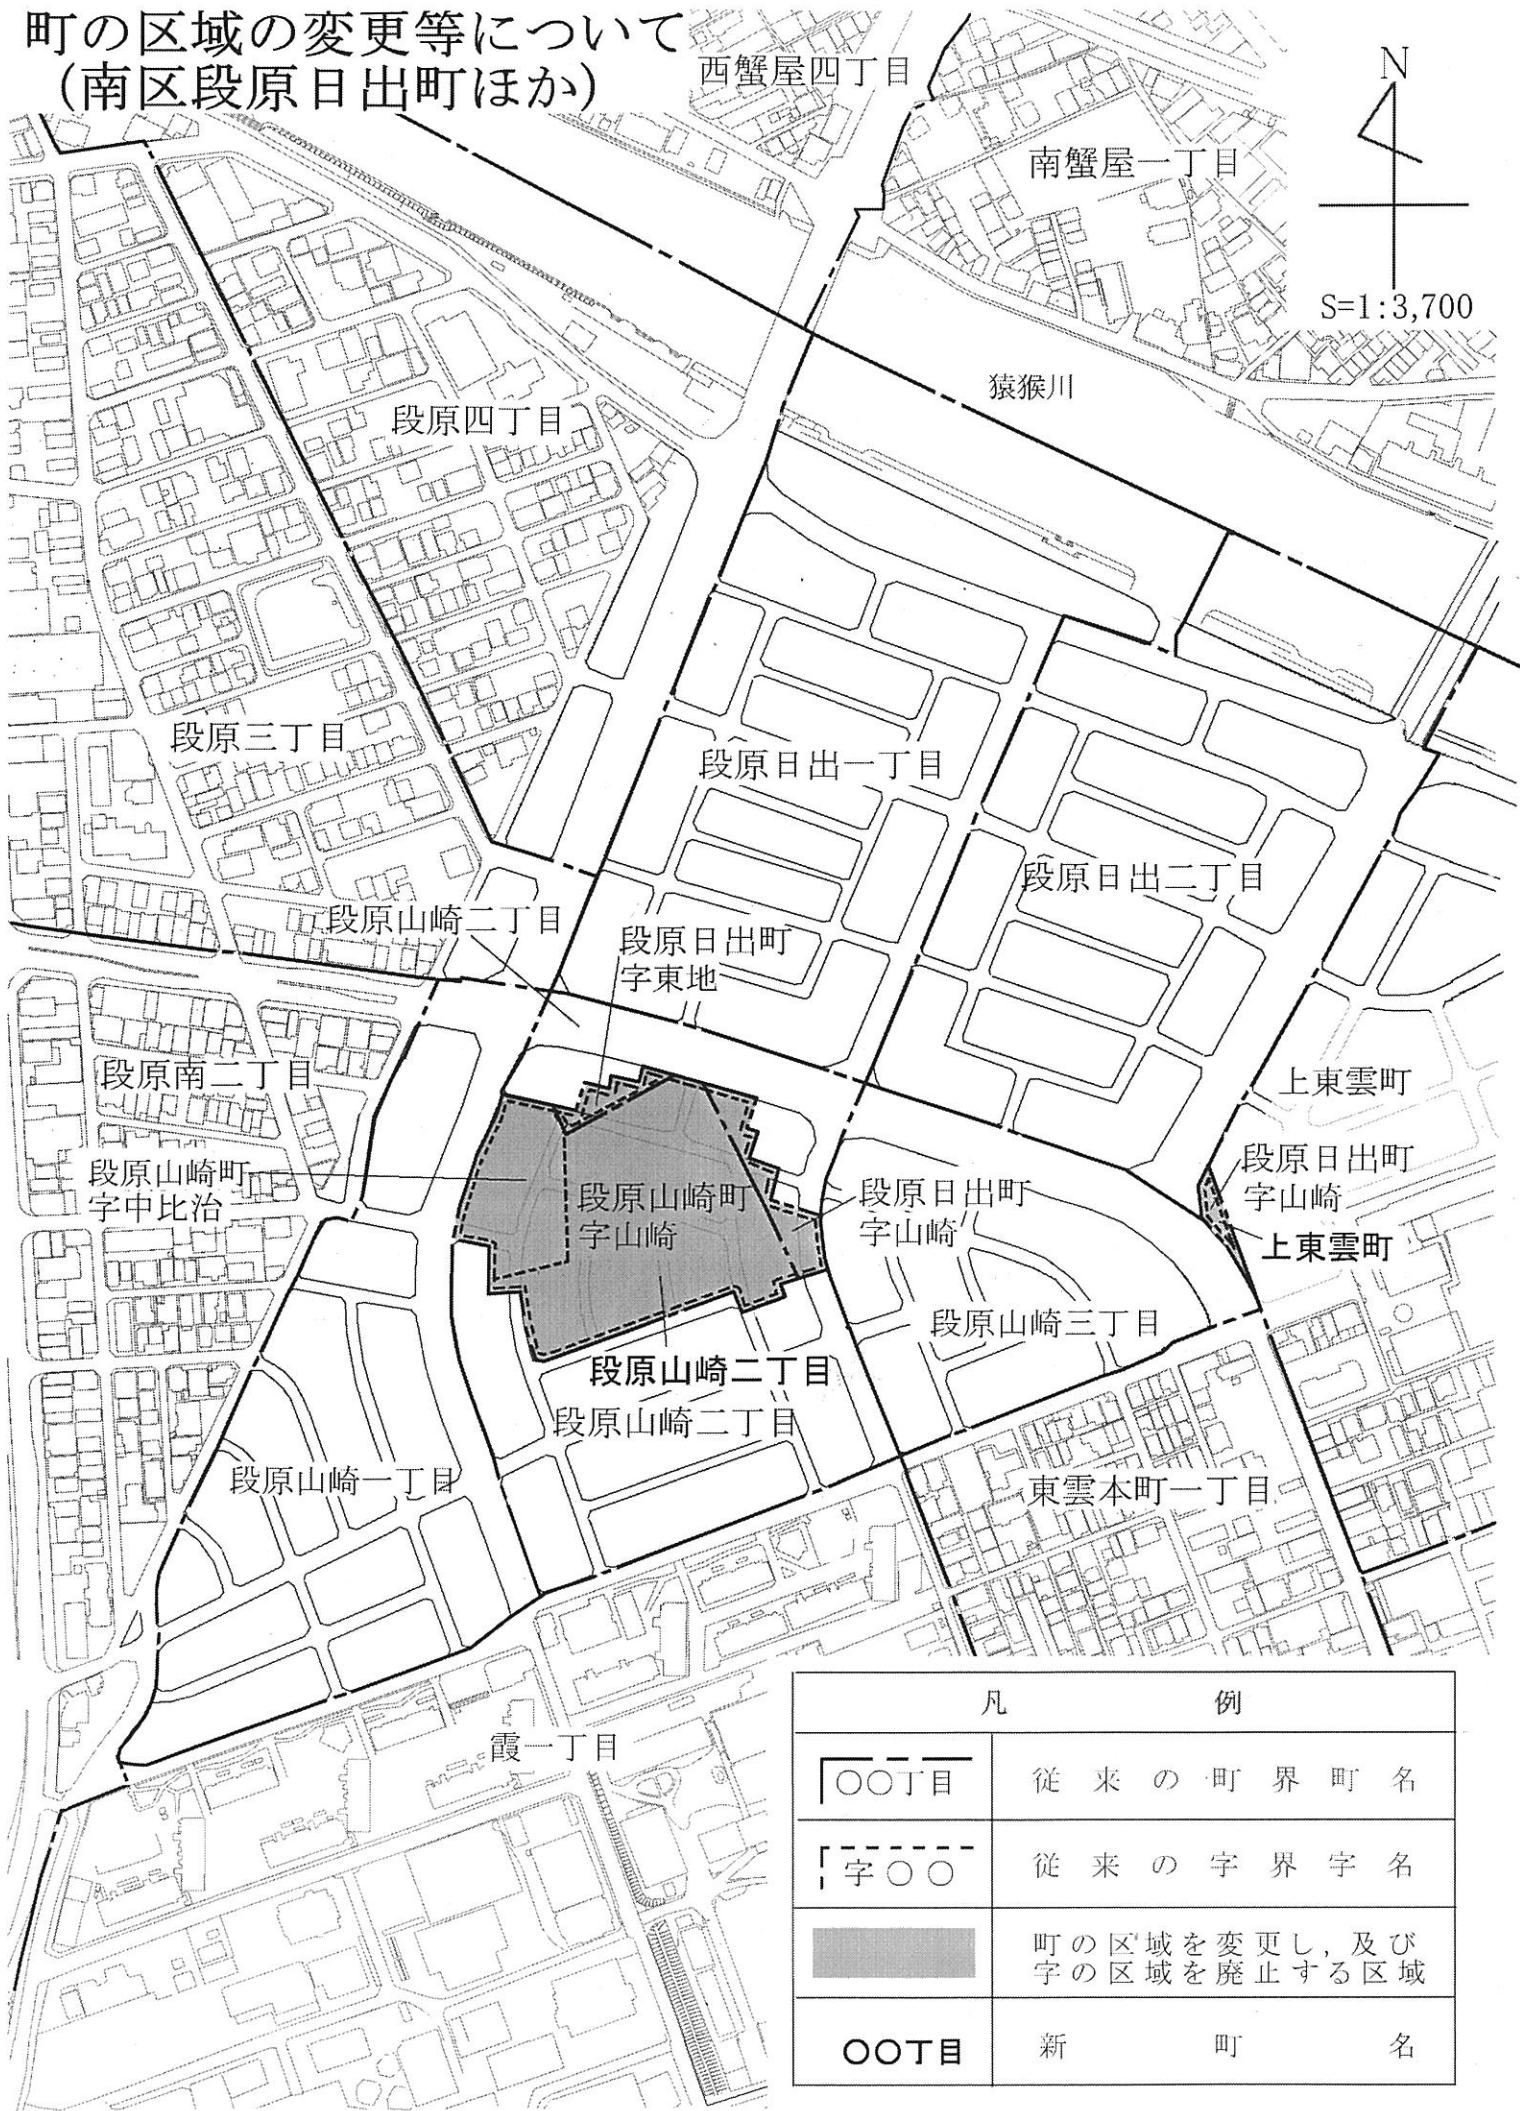

町の区域の変更等について (南区段原日出町ほか)

凡	例
┌───┐ ┌○●┐ └───┘	従 来 の 町 界 町 名
┌───┐ ┌ 字○○┐ └───┘	従 来 の 字 界 字 名
■	町の区域を変更し、及び 字の区域を廃止する区域
○○●目	新 町 名