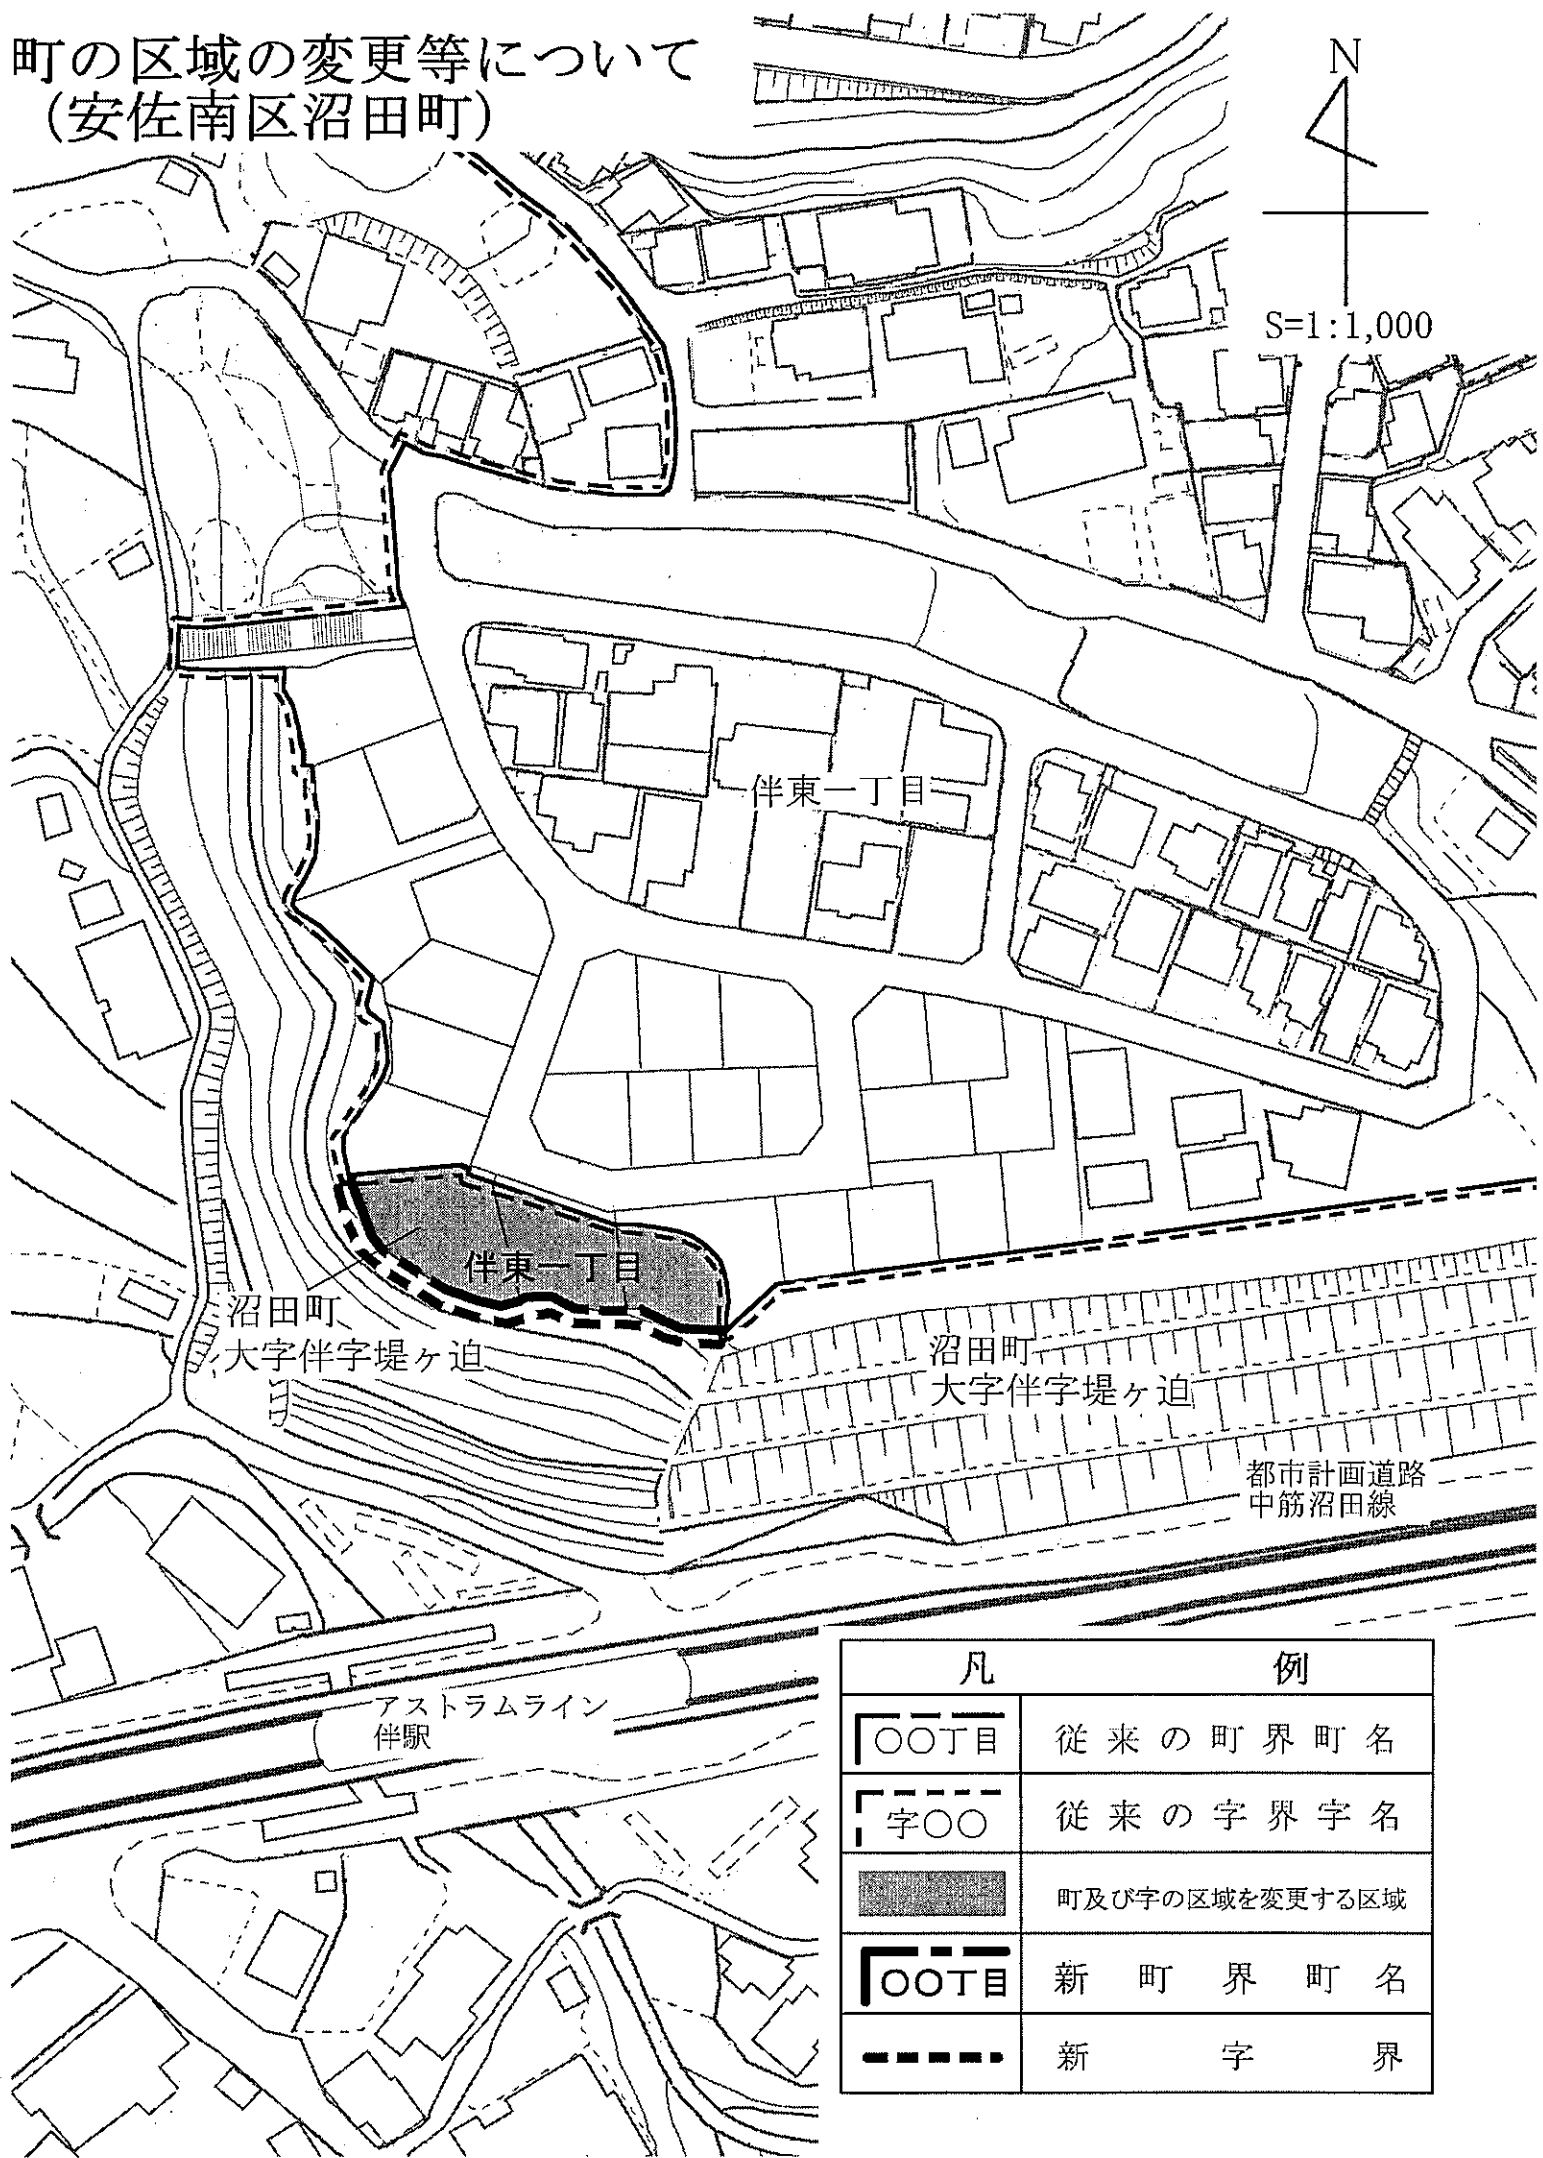

町の区域の変更等について (安佐南区沼田町)

N
S=1:1,000

| 凡 | 例 |
|---|----------------|
| | 従来の町界町名 |
| | 従来の字界字名 |
| | 町及び字の区域を変更する区域 |
| | 新町界町名 |
| | 新字界 |