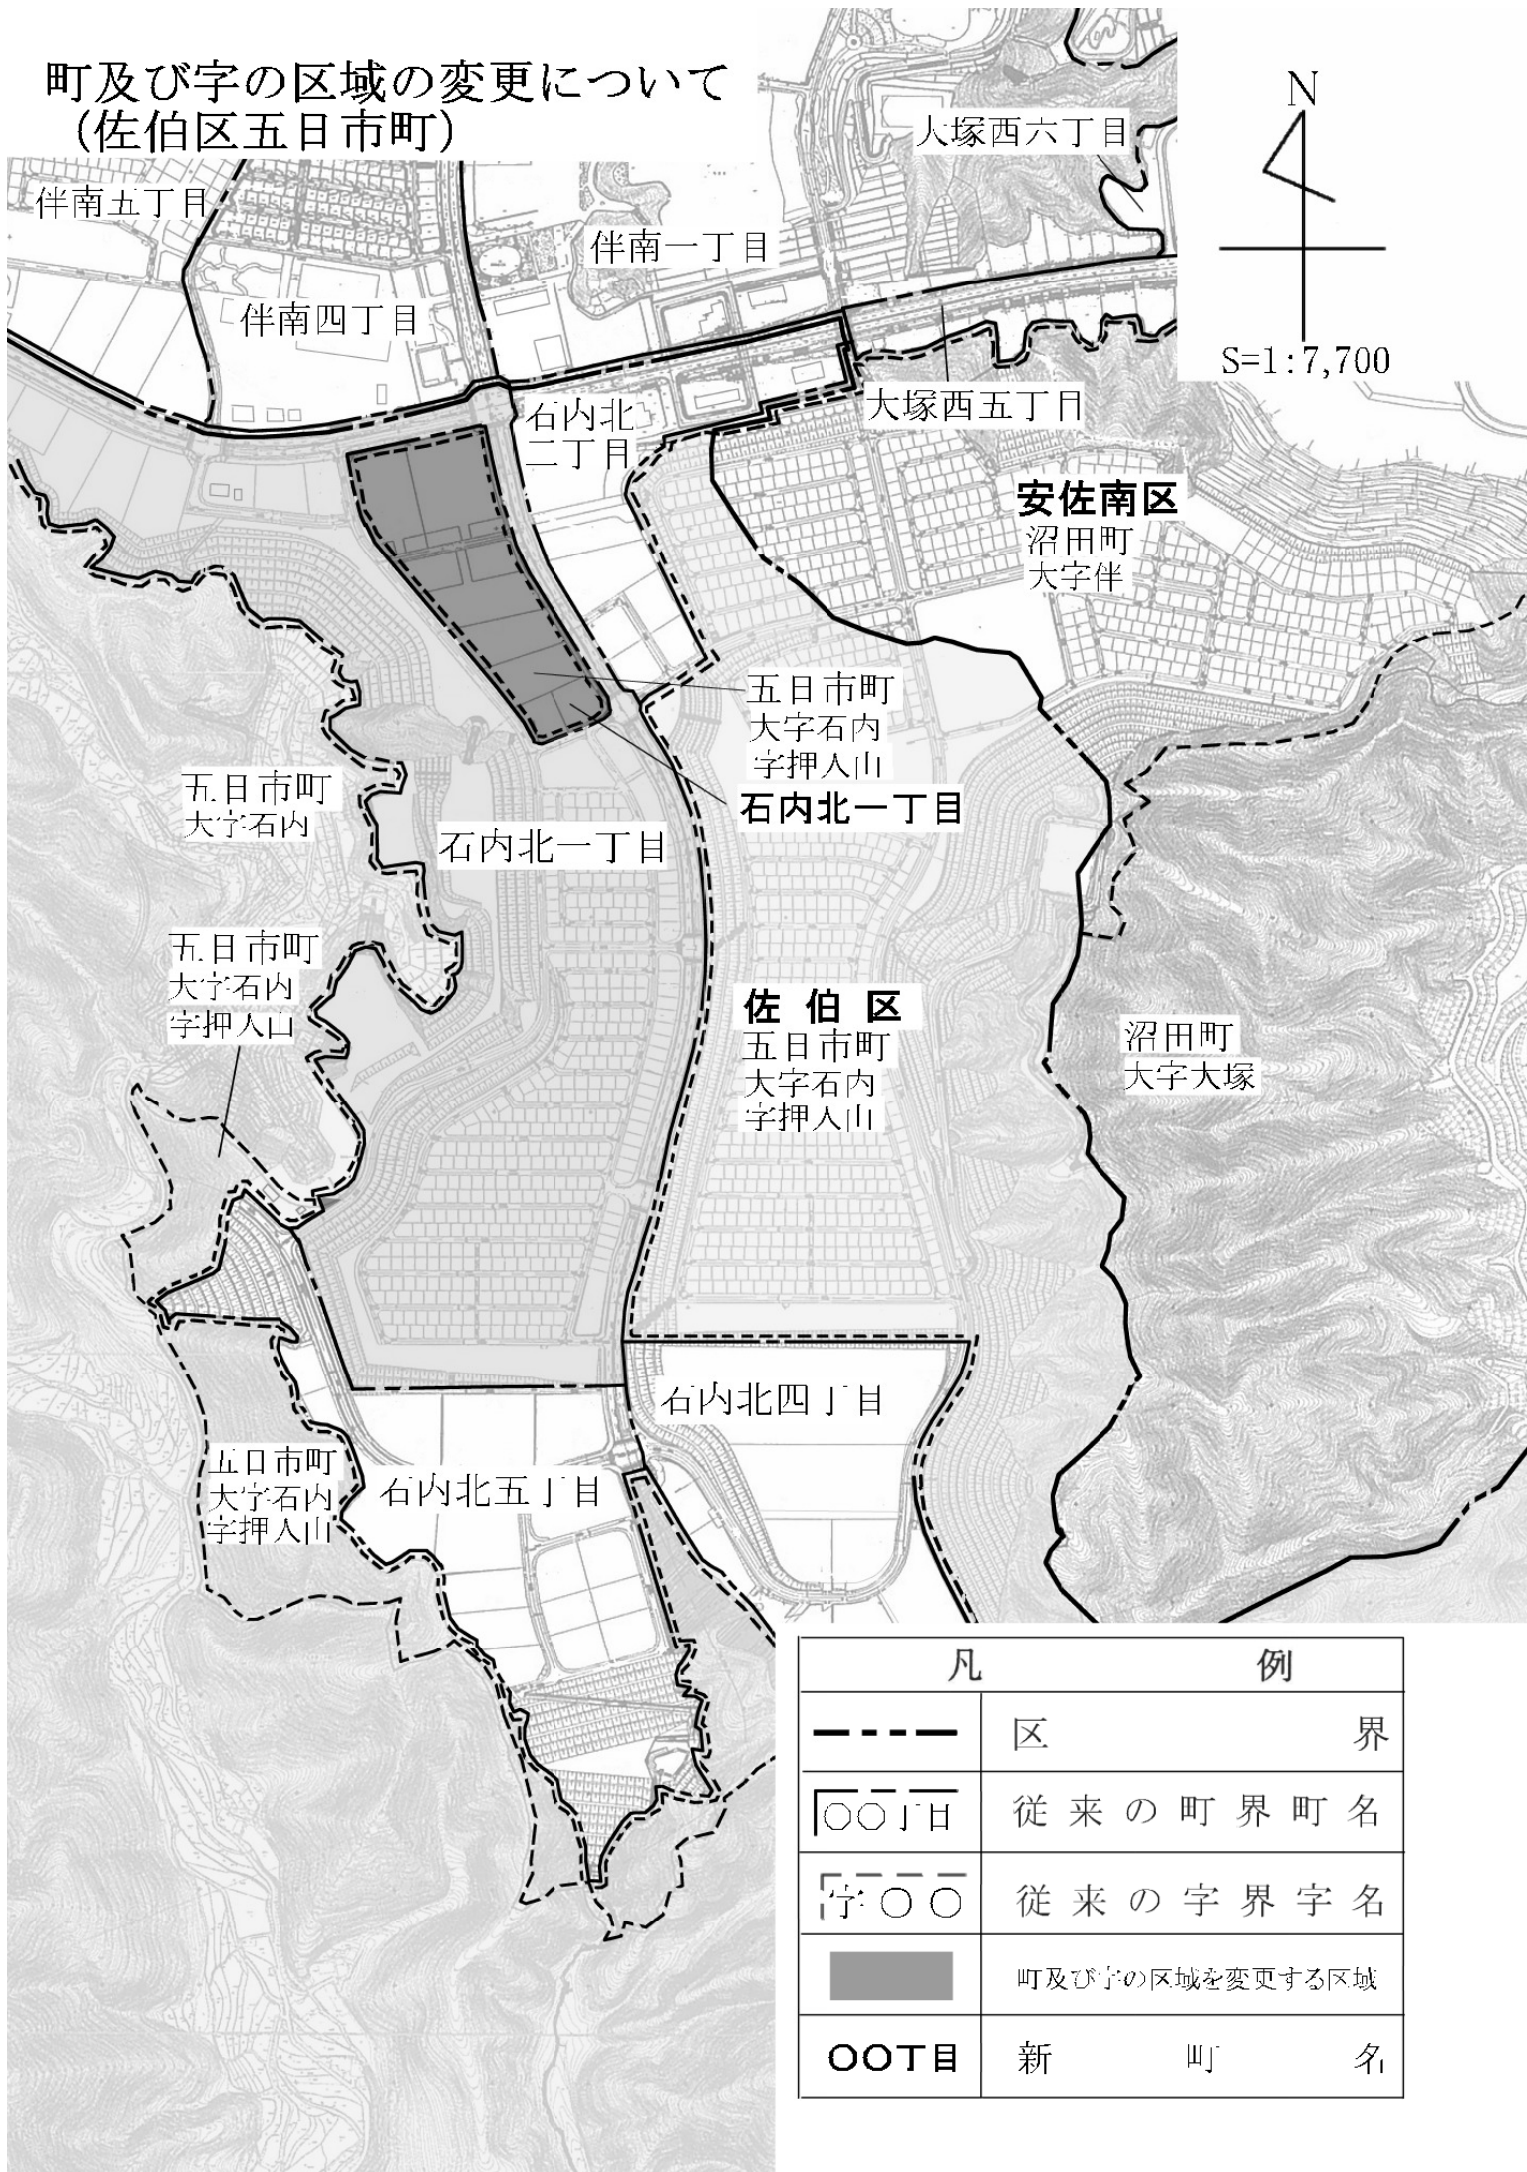

町及び字の区域の変更について (佐伯区五日市町)

凡	例
-----	区 界
〇〇丁目	従来の町界町名
字〇〇	従来の子界字名
■	町及び字の区域を変更する区域
〇〇丁目	新 町 名