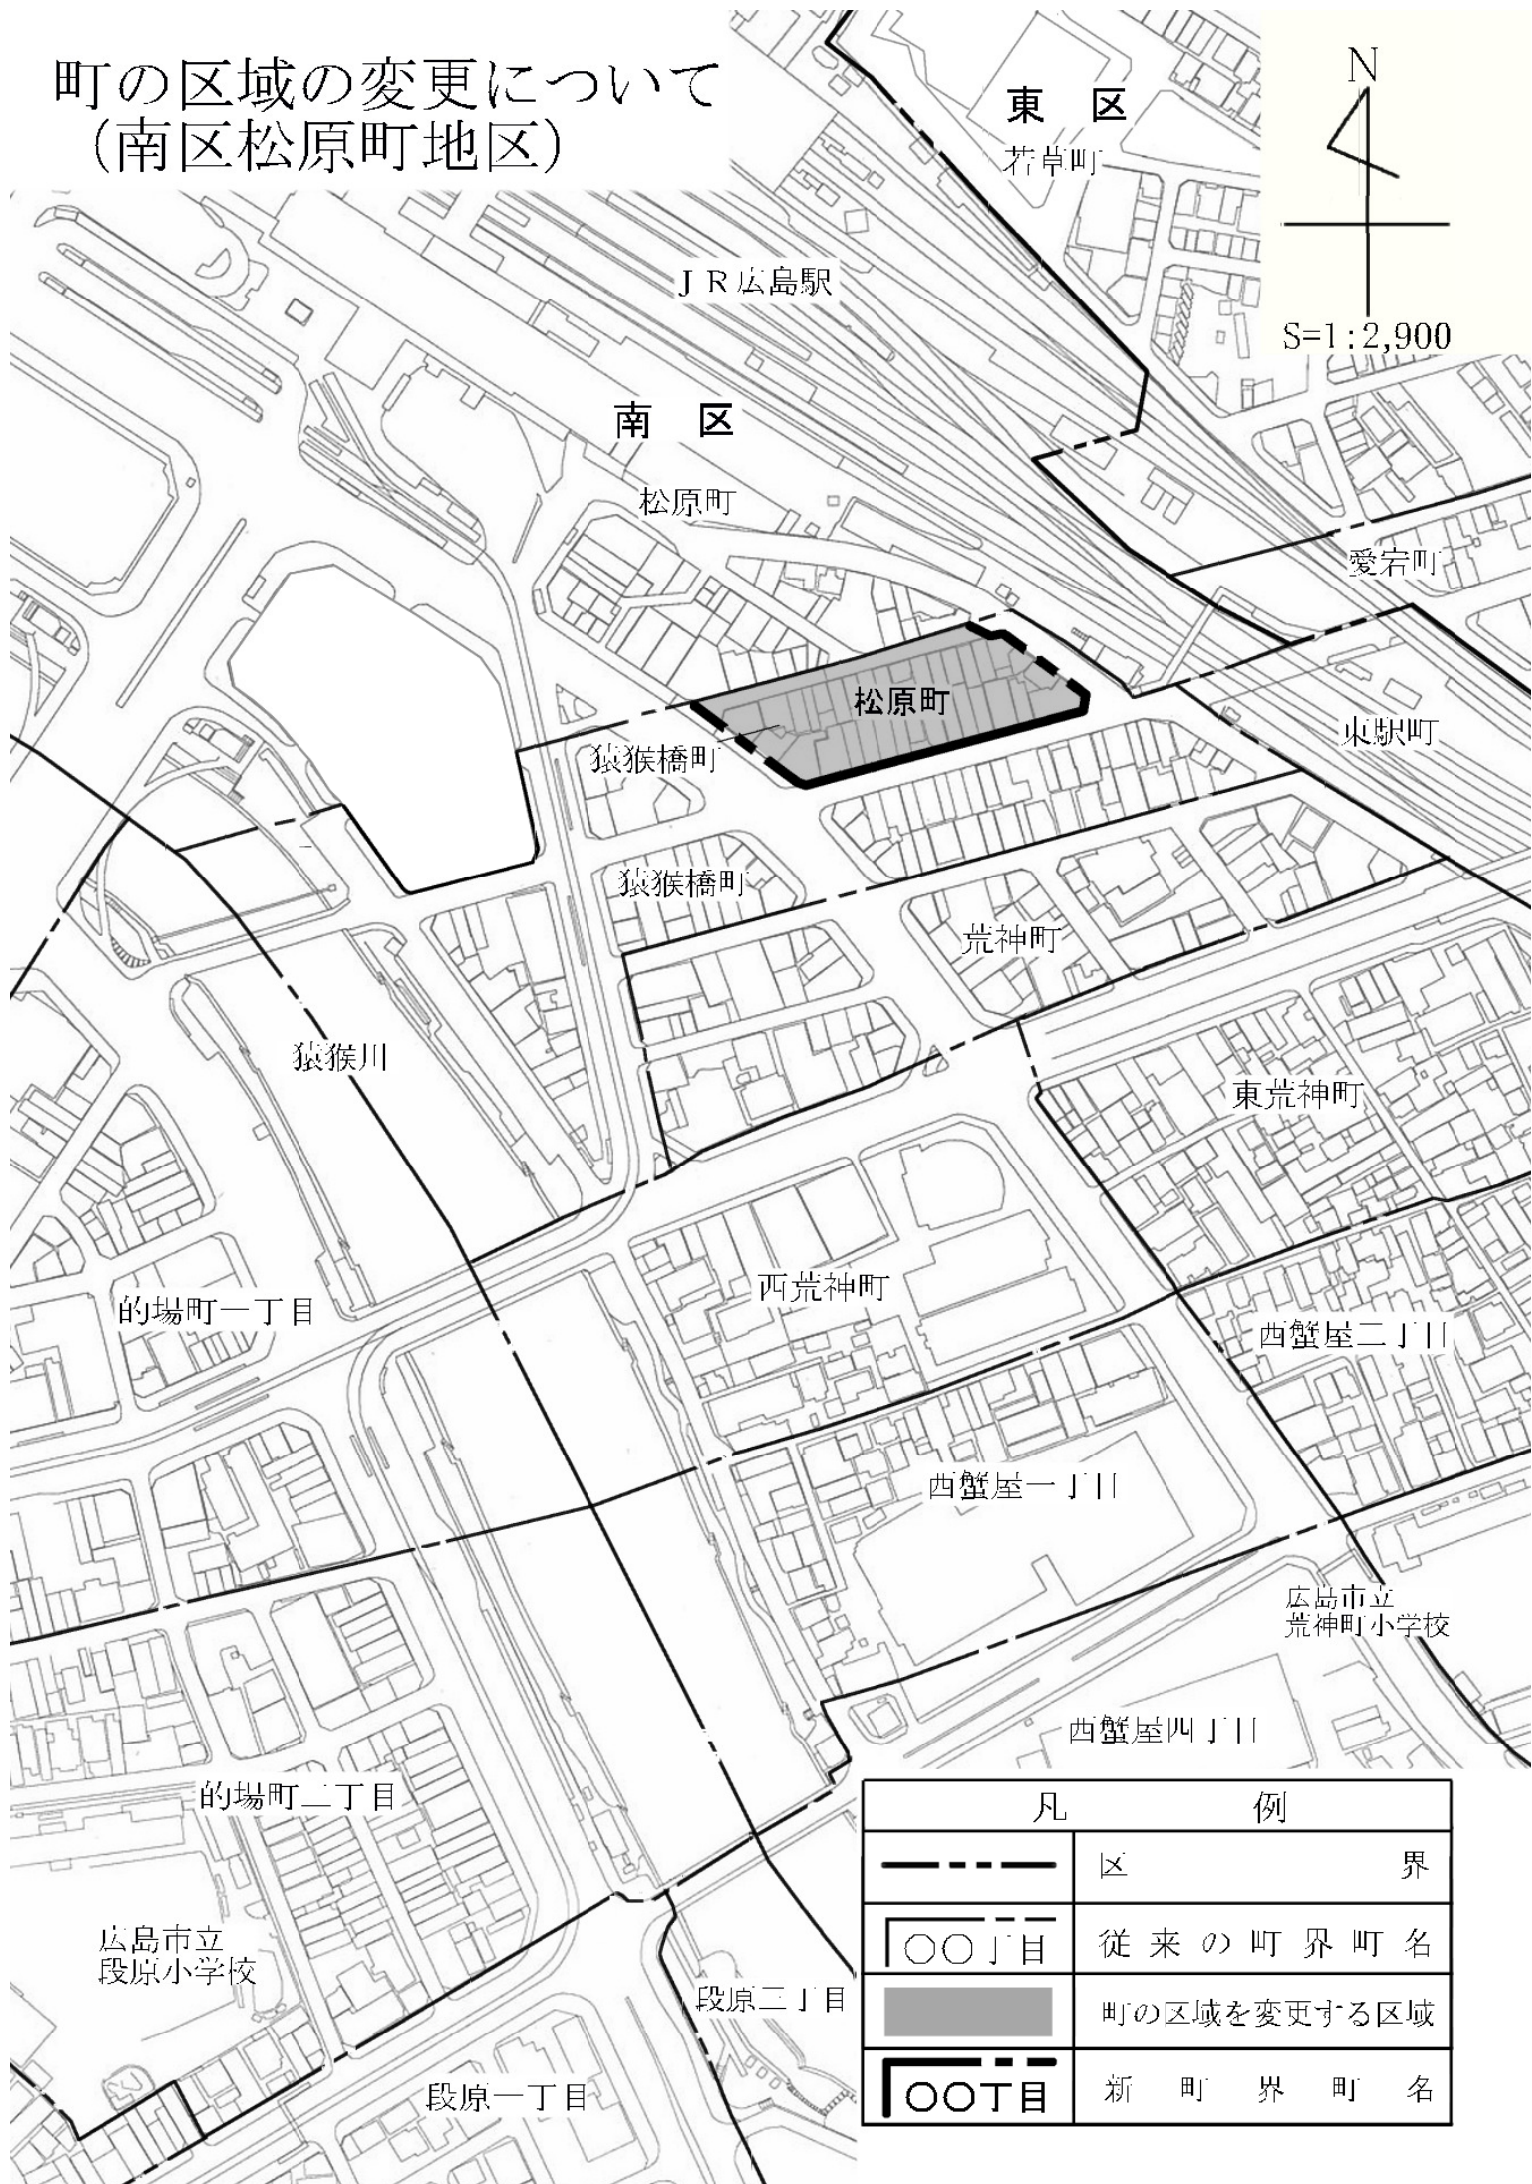

町の区域の変更について (南区松原町地区)

凡 例	
-----	区 界
○ ○ 丁目	従 来 の 町 界 町 名
■	町 の 区 域 を 変 更 す る 区 域
○ ○ 丁目	新 町 界 町 名