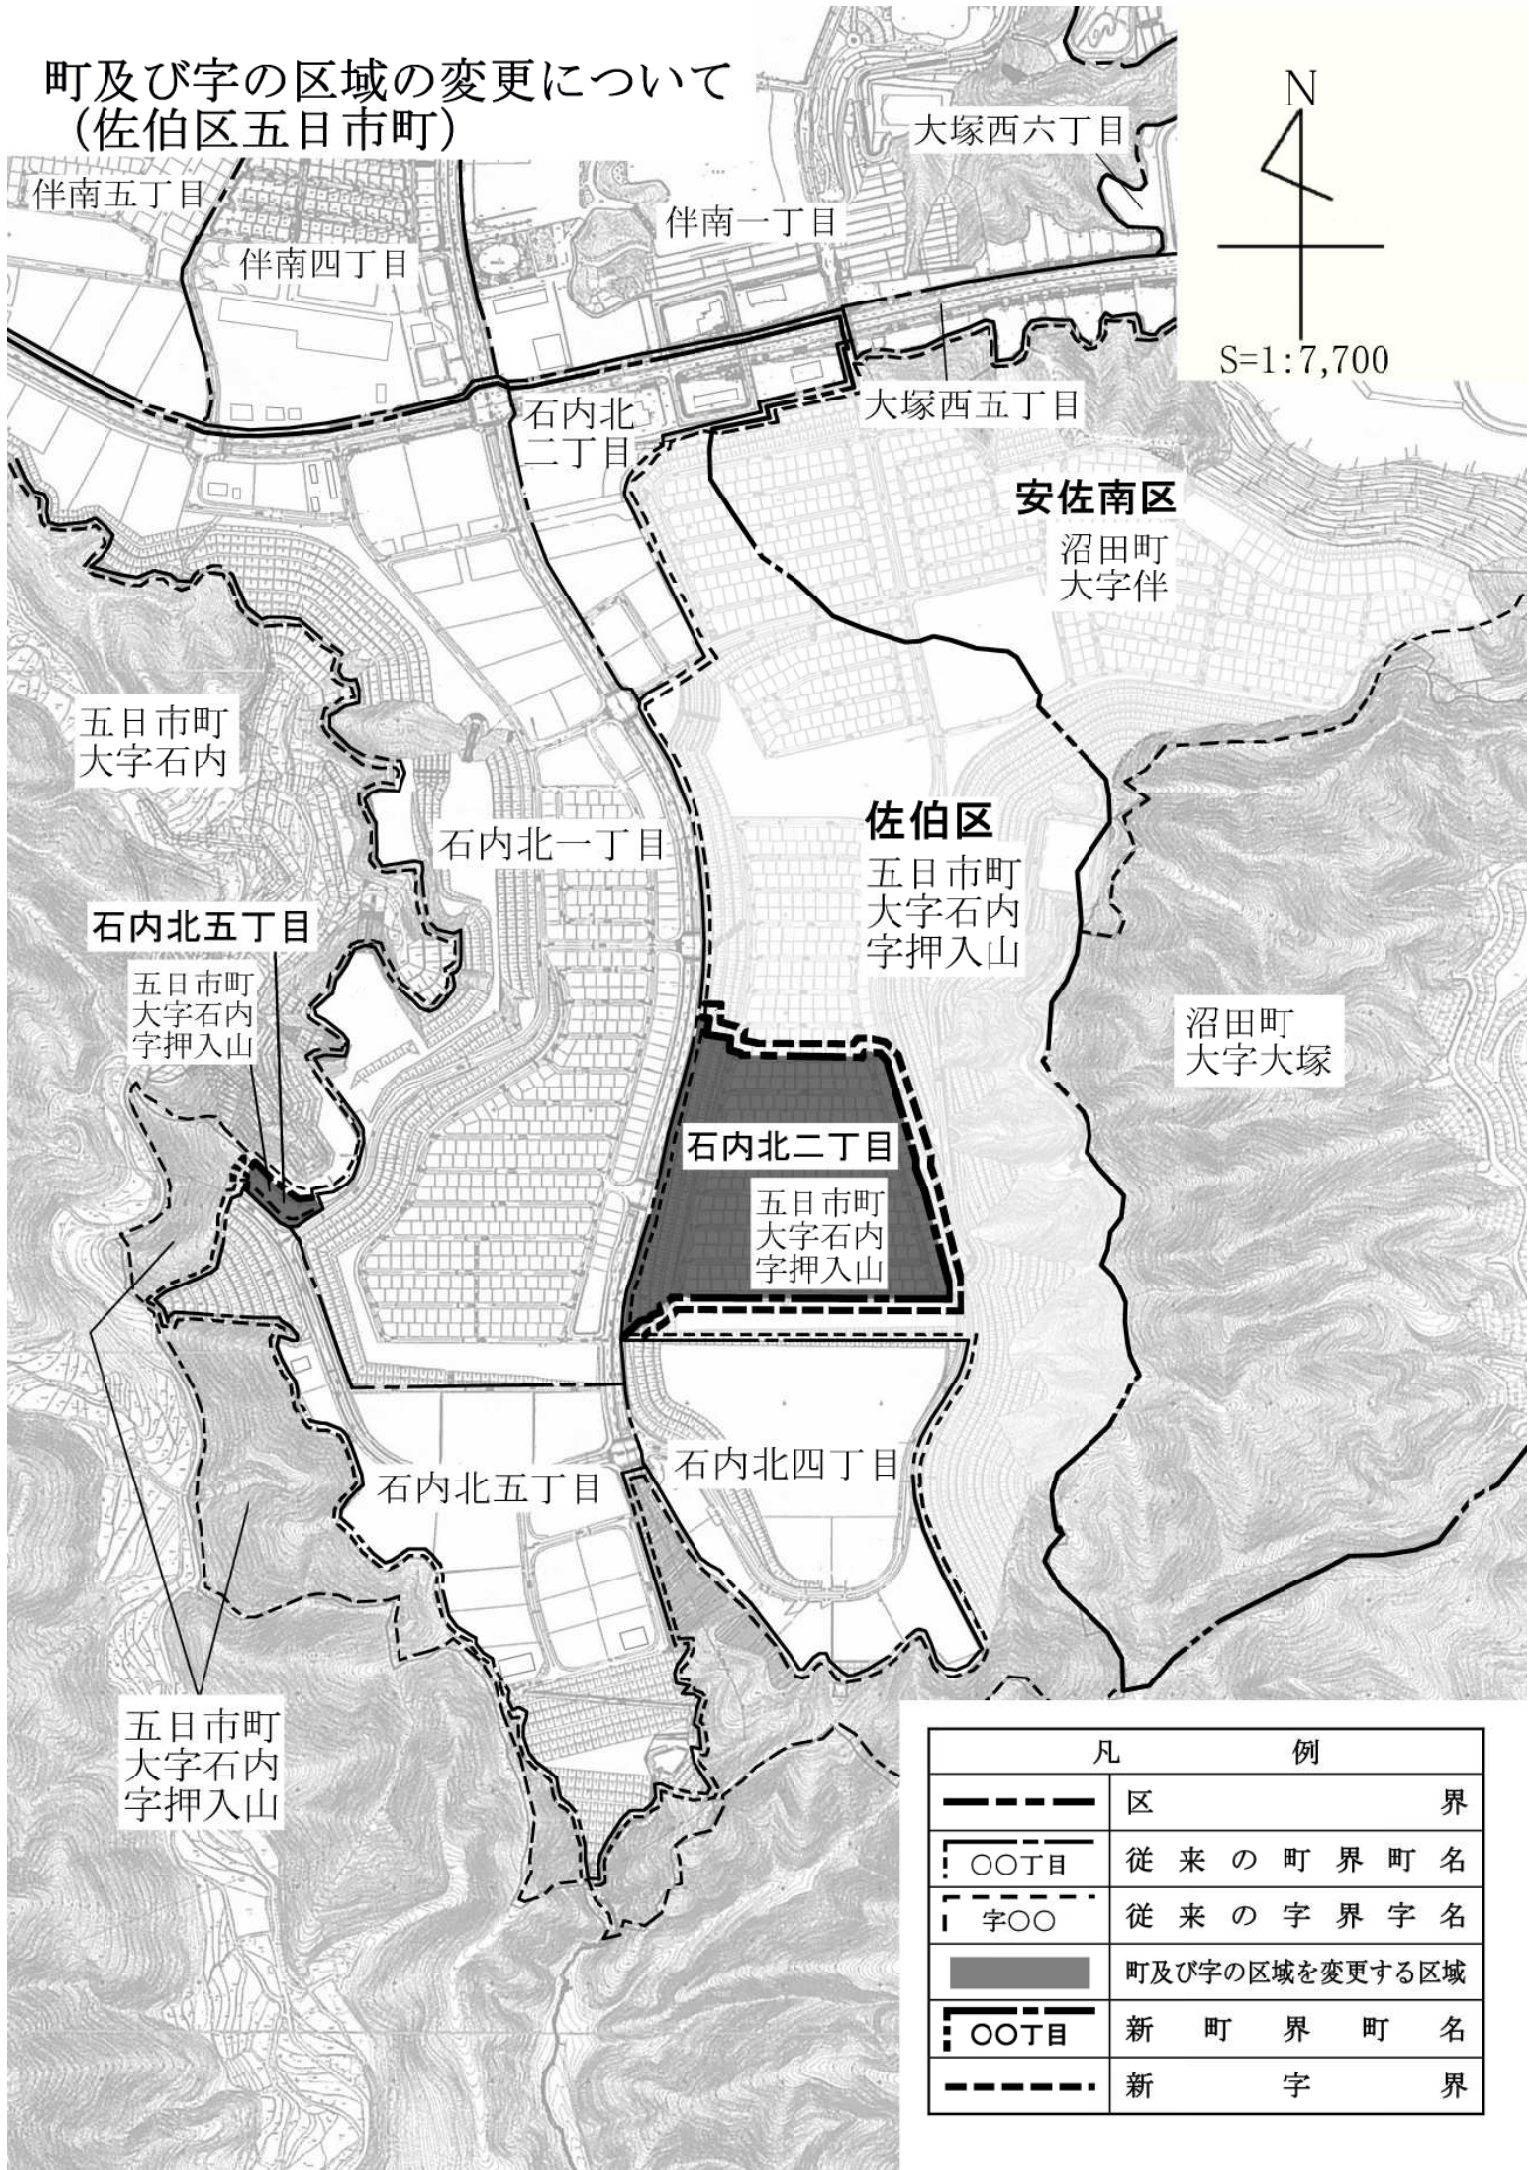

# 町及び字の区域の変更について (佐伯区五日市町)

凡 例	
-----	区 界
┌──○丁目	従 来 の 町 界 町 名
┌──字○○	従 来 の 字 界 字 名
■	町及び字の区域を変更する区域
┌──○丁目	新 町 界 町 名
-----	新 字 界