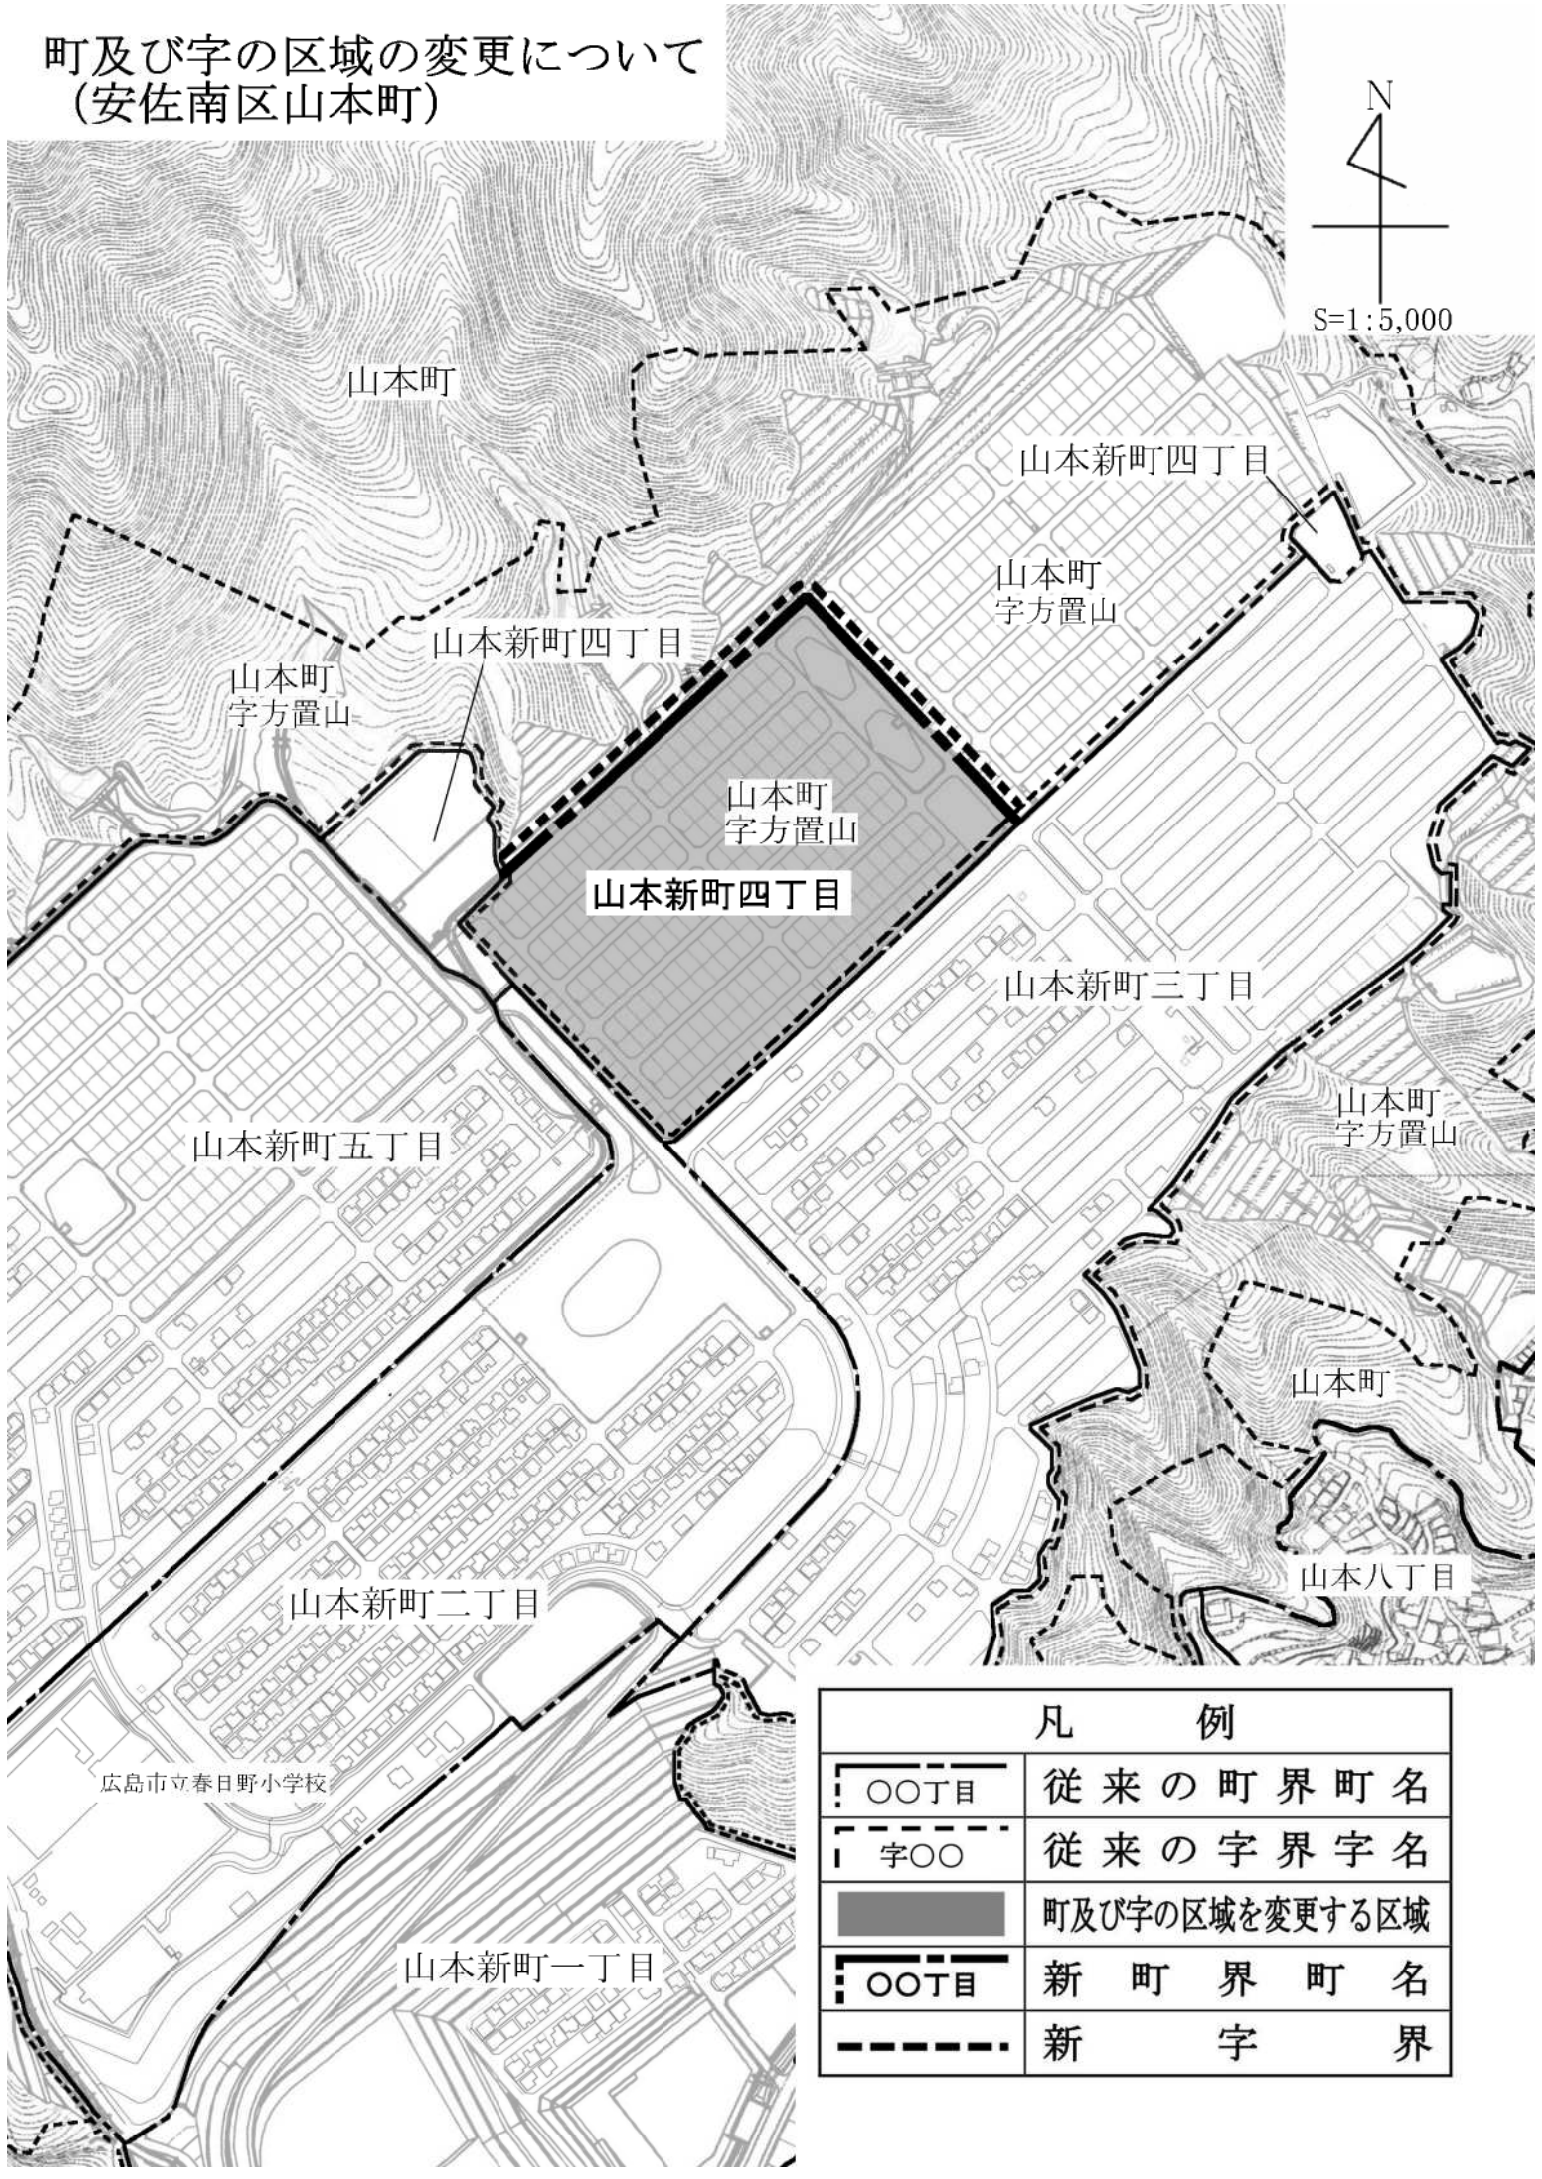

# 町及び字の区域の変更について (安佐南区山本町)

N  
S=1:5,000

山本町

山本新町四丁目

山本町  
字方置山

山本新町四丁目

山本町  
字方置山

山本町  
字方置山

山本新町四丁目

山本新町三丁目

山本新町五丁目

山本町  
字方置山

山本町

山本八丁目

山本新町二丁目

広島市立春日野小学校

山本新町一丁目

凡 例	
┌──┴──┐ ○○丁目	従 来 の 町 界 町 名
┌──┴──┐ 字○○	従 来 の 字 界 字 名
■	町及び字の区域を変更する区域
┌──┴──┐ ○○丁目	新 町 界 町 名
┌──┴──┐	新 字 界