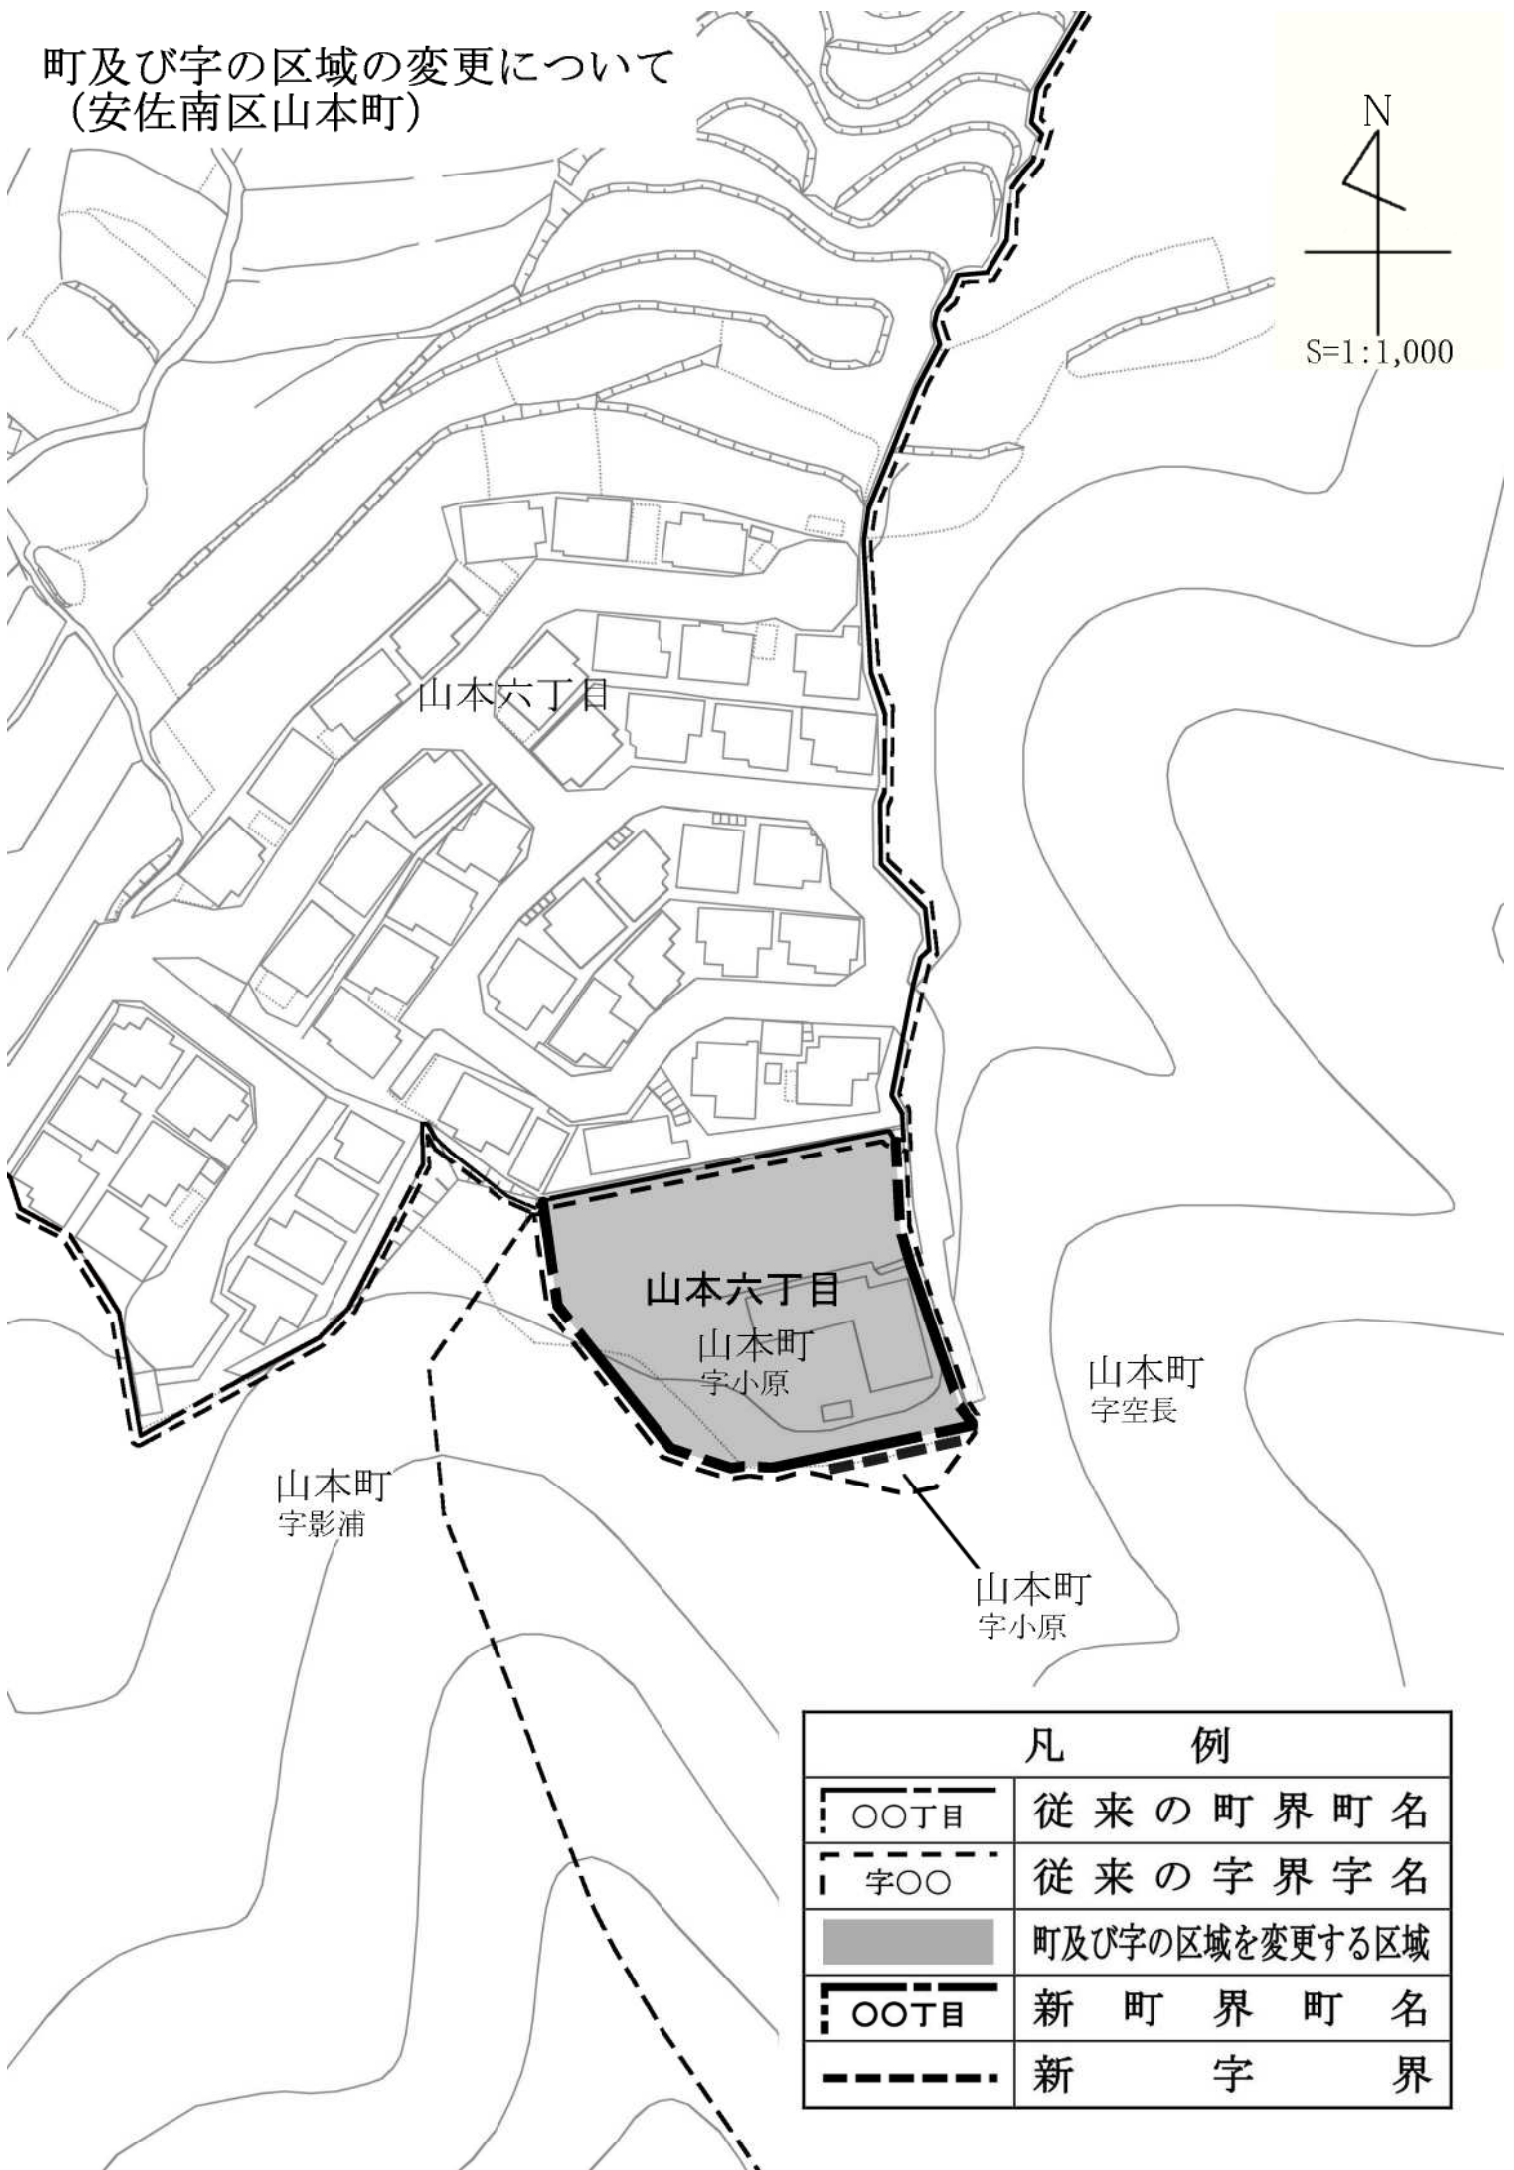

町及び字の区域の変更について
(安佐南区山本町)

凡 例	
	従 来 の 町 界 町 名
	従 来 の 字 界 字 名
	町及び字の区域を変更する区域
	新 町 界 町 名
	新 字 界